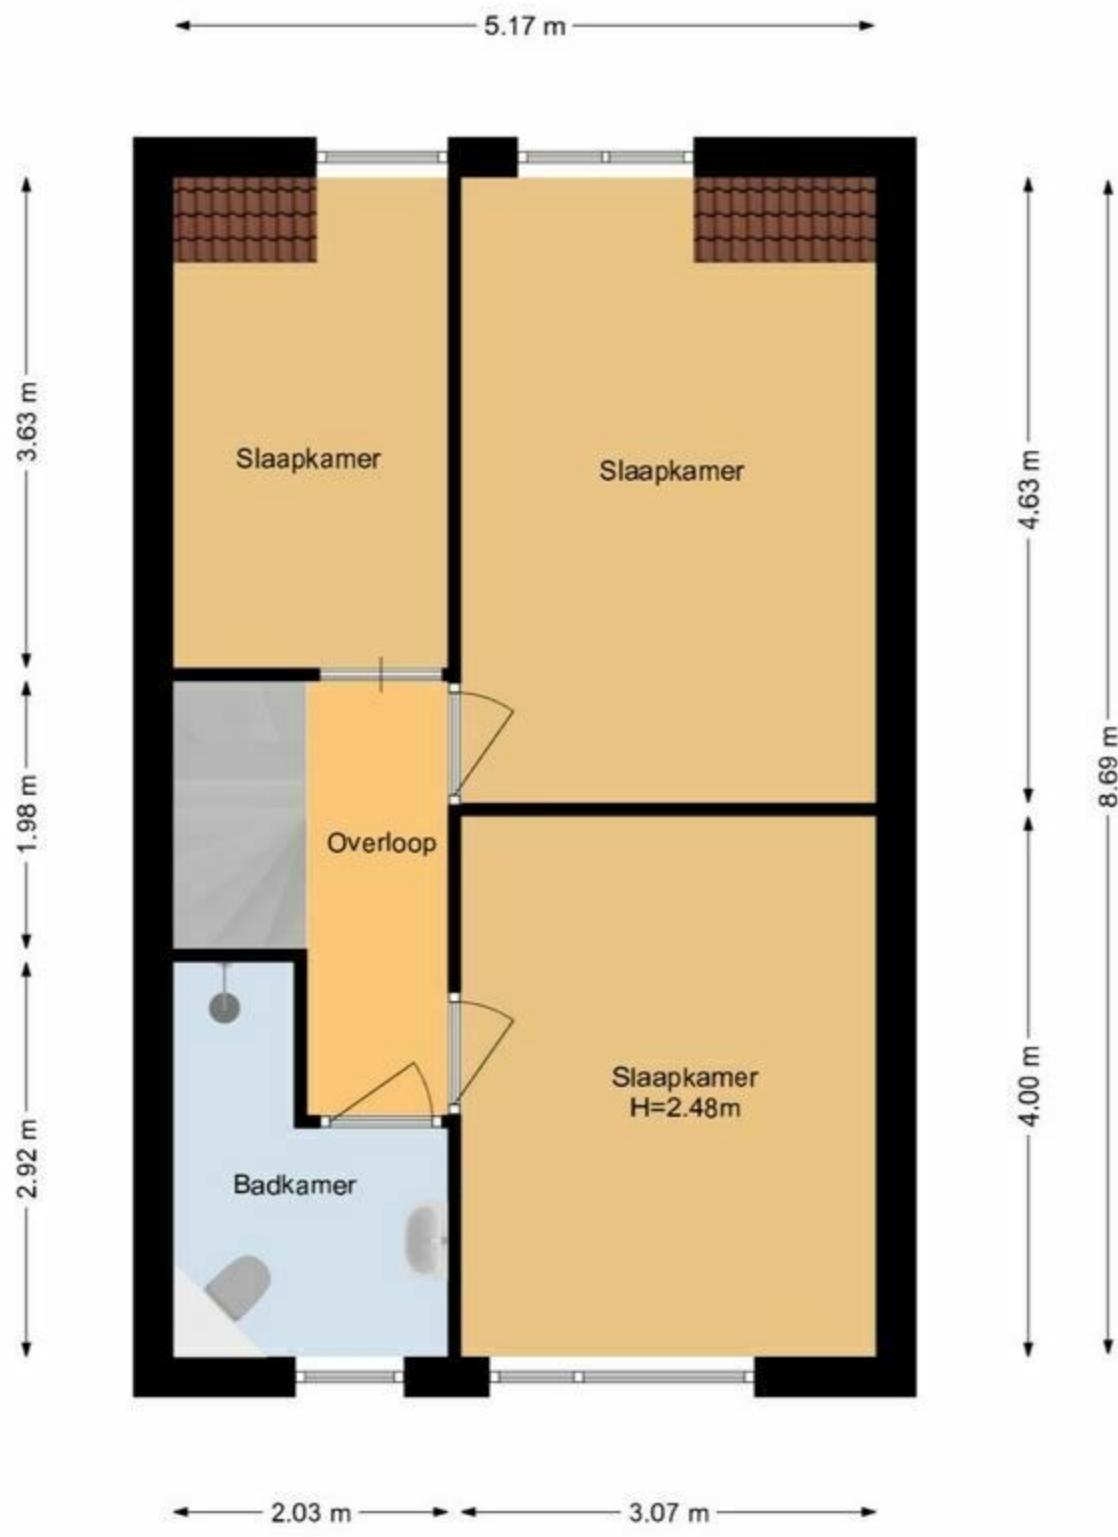

Aakwerf 39 | zoetermeer
1e Etage

De plattegronden zijn geproduceerd voor promotionele doeleinden en ter indicatie.
Aan de plattegronden kunnen geen rechten worden ontleend.
www.woonkeur365.nl

Aakwerf 39 | zoetermeer
2e Etage