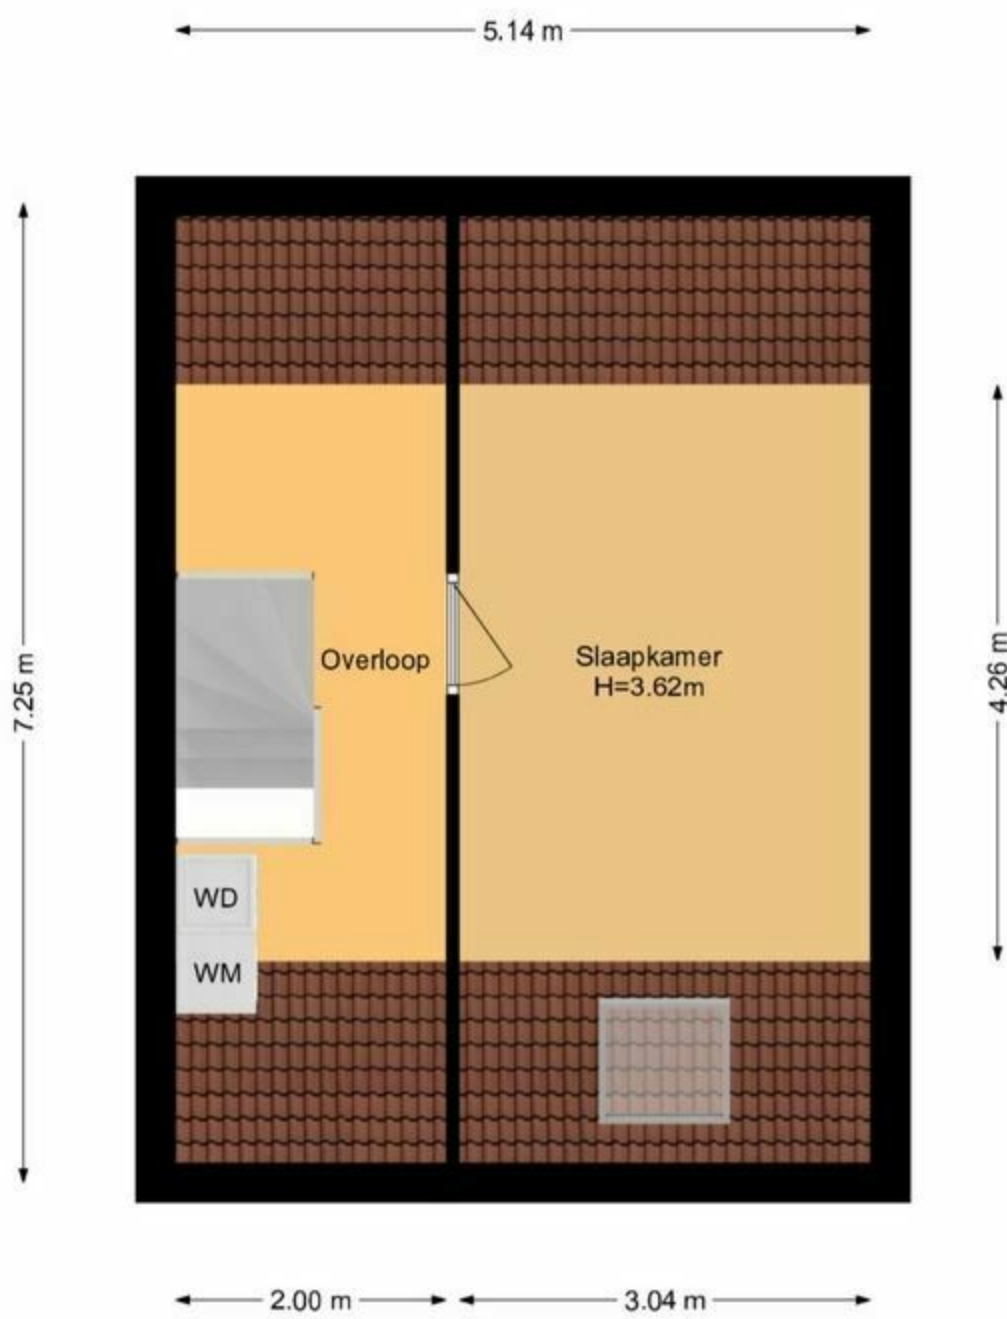

Aakwerf 39 | zoetermeer
1e Etage

De plattegronden zijn geproduceerd voor promotionele doeleinden en ter indicatie.
Aan de plattegronden kunnen geen rechten worden ontleend.
www.woonkeur365.nl

Aakwerf 39 | zoetermeer
2e Etage