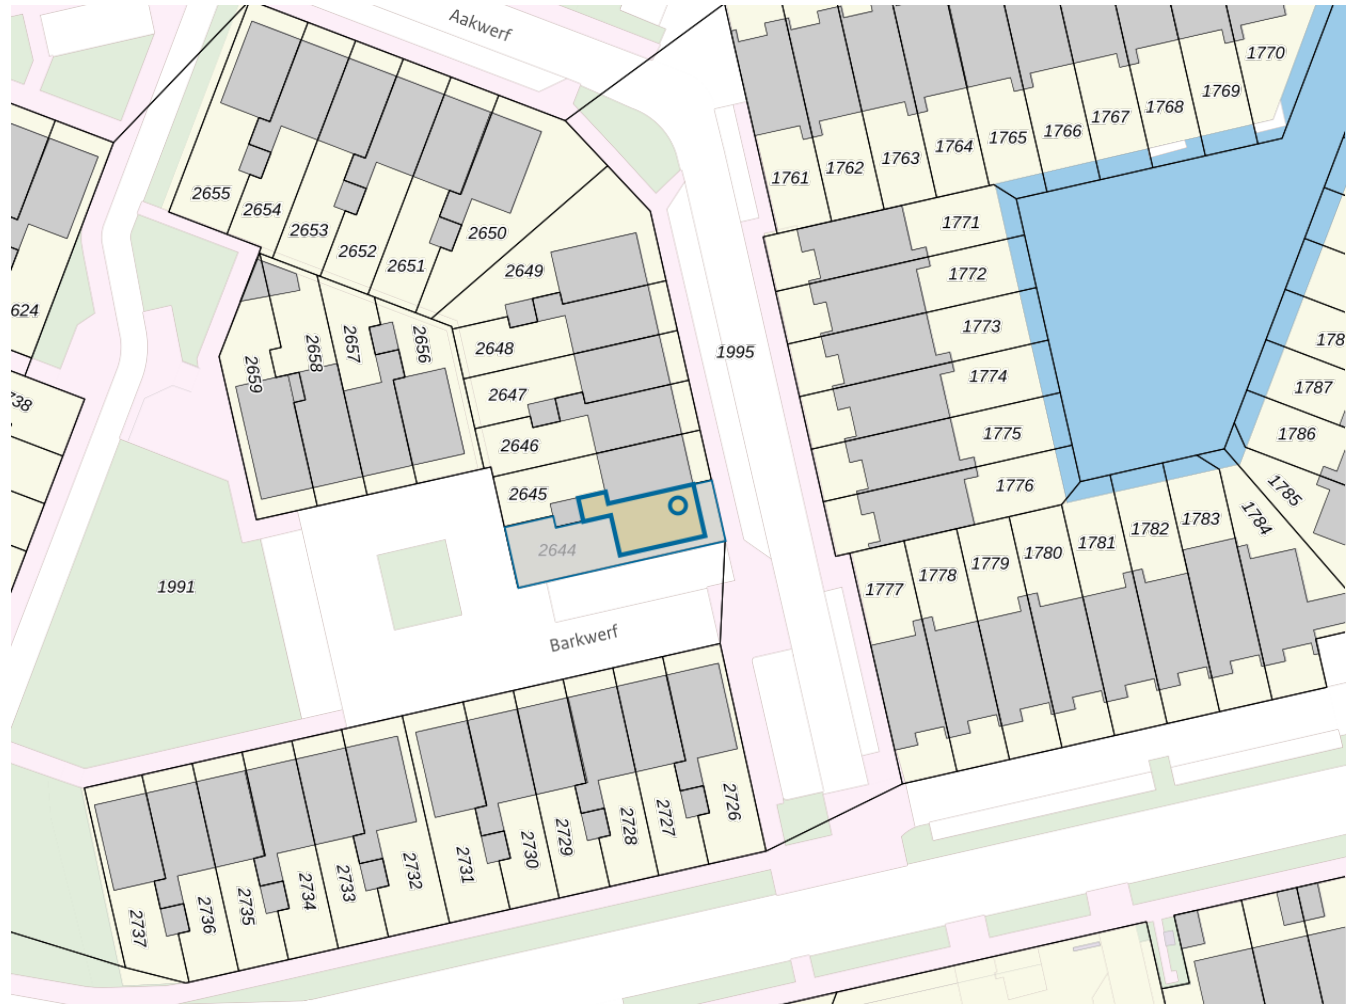

**Adres**

Adres Aakwerf 39
Postcode 2725CM
Woonplaats Zoetermeer

WOZ-Waarde

Identificatie 063791114567
Grondoppervlakte 148m²

Peildatum	WOZ-waarde
01-01-2022	€ 401.000
01-01-2021	€ 329.000
01-01-2020	€ 273.000
01-01-2019	€ 260.000
01-01-2018	€ 238.000
01-01-2017	€ 224.000
01-01-2016	€ 215.000
01-01-2015	€ 210.000
01-01-2014	€ 207.000

Adres

Adres Aakwerf 39
Postcode 2725CM
Woonplaats Zoetermeer

Kenmerken

Bouwjaar 1983
Gebruiksdoel woonfunctie
Oppervlakte 119m²

De WOZ-waarden worden bij beschikking vastgesteld door de gemeenten en langs elektronische weg in het loket geladen. Incidentele afwijkingen ten opzichte van de gegevens van de gemeente zijn mogelijk. Aan de WOZ-waarden en overige gegevens in dit loket kunnen geen rechten worden ontleend. Het gebruik van het loket en de gegevens geschiedt op eigen risico. Het ministerie van Financiën is niet aanspreekbaar op schade direct of indirect als gevolg van het gebruik van het loket, de daarin opgenomen gegevens, of de vervaardigde afdrukken.