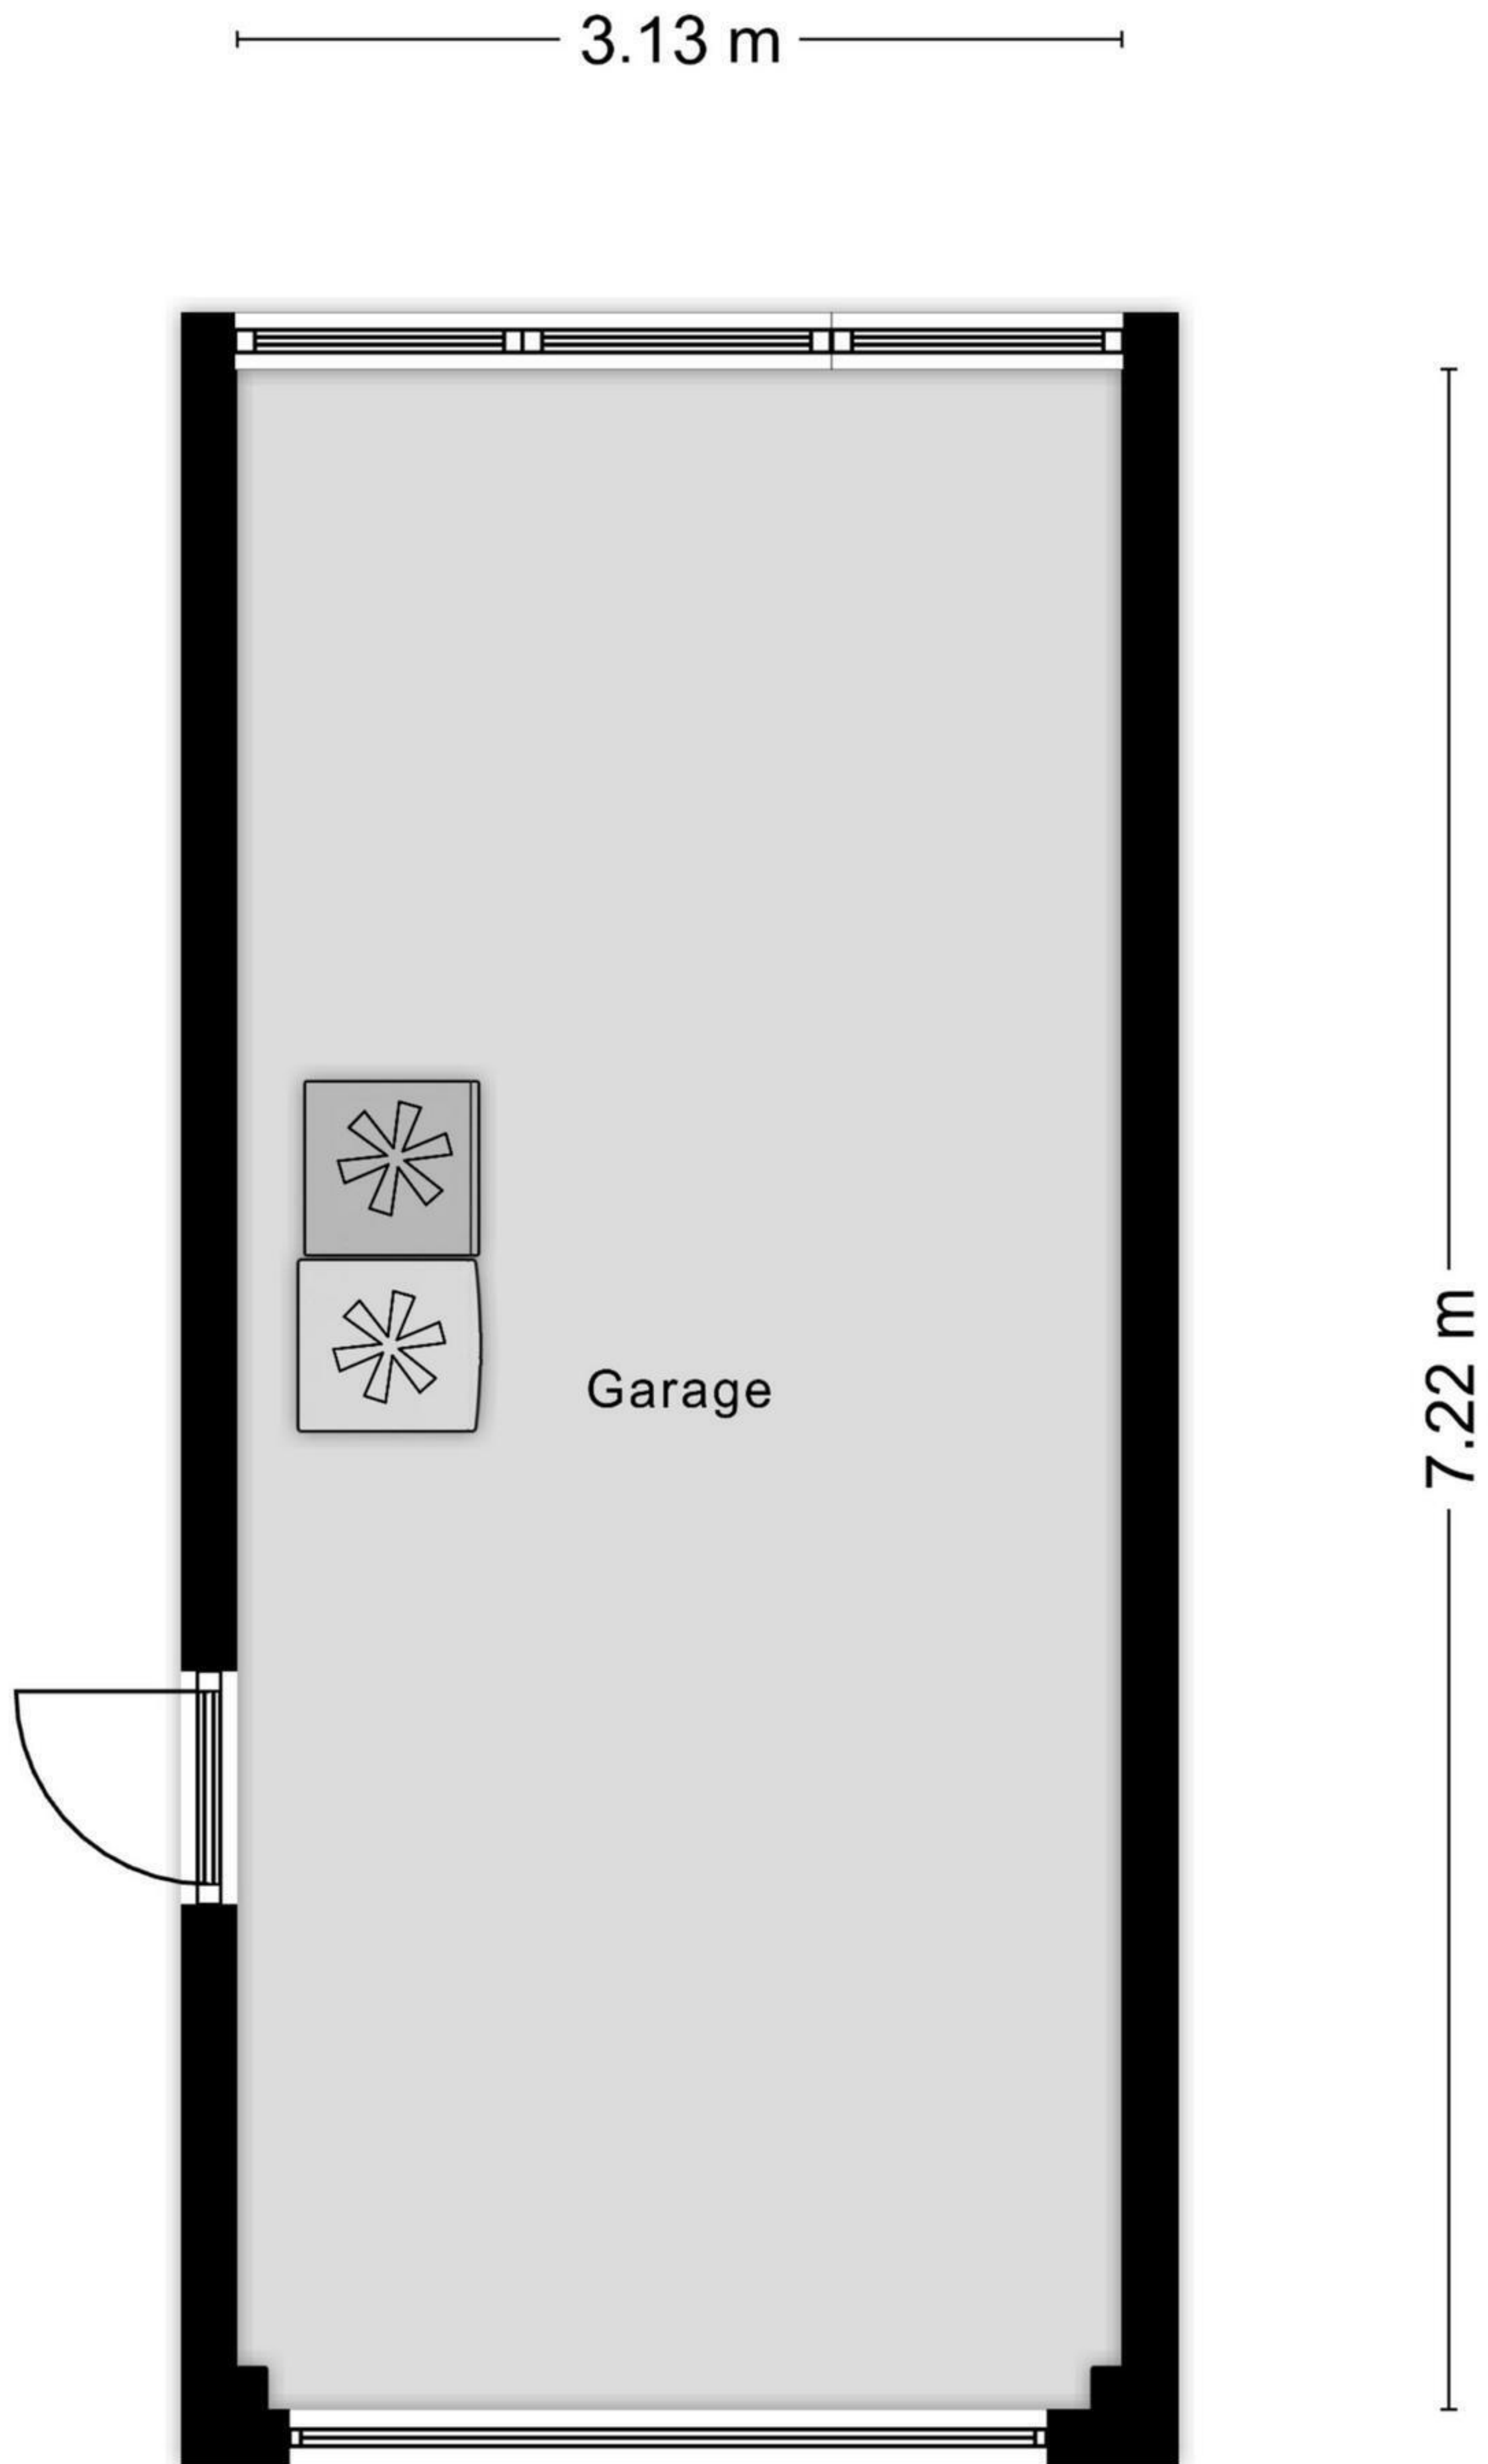

Aan de plattegronden kunnen geen rechten worden ontleend
© Zibber www.zibber.nl