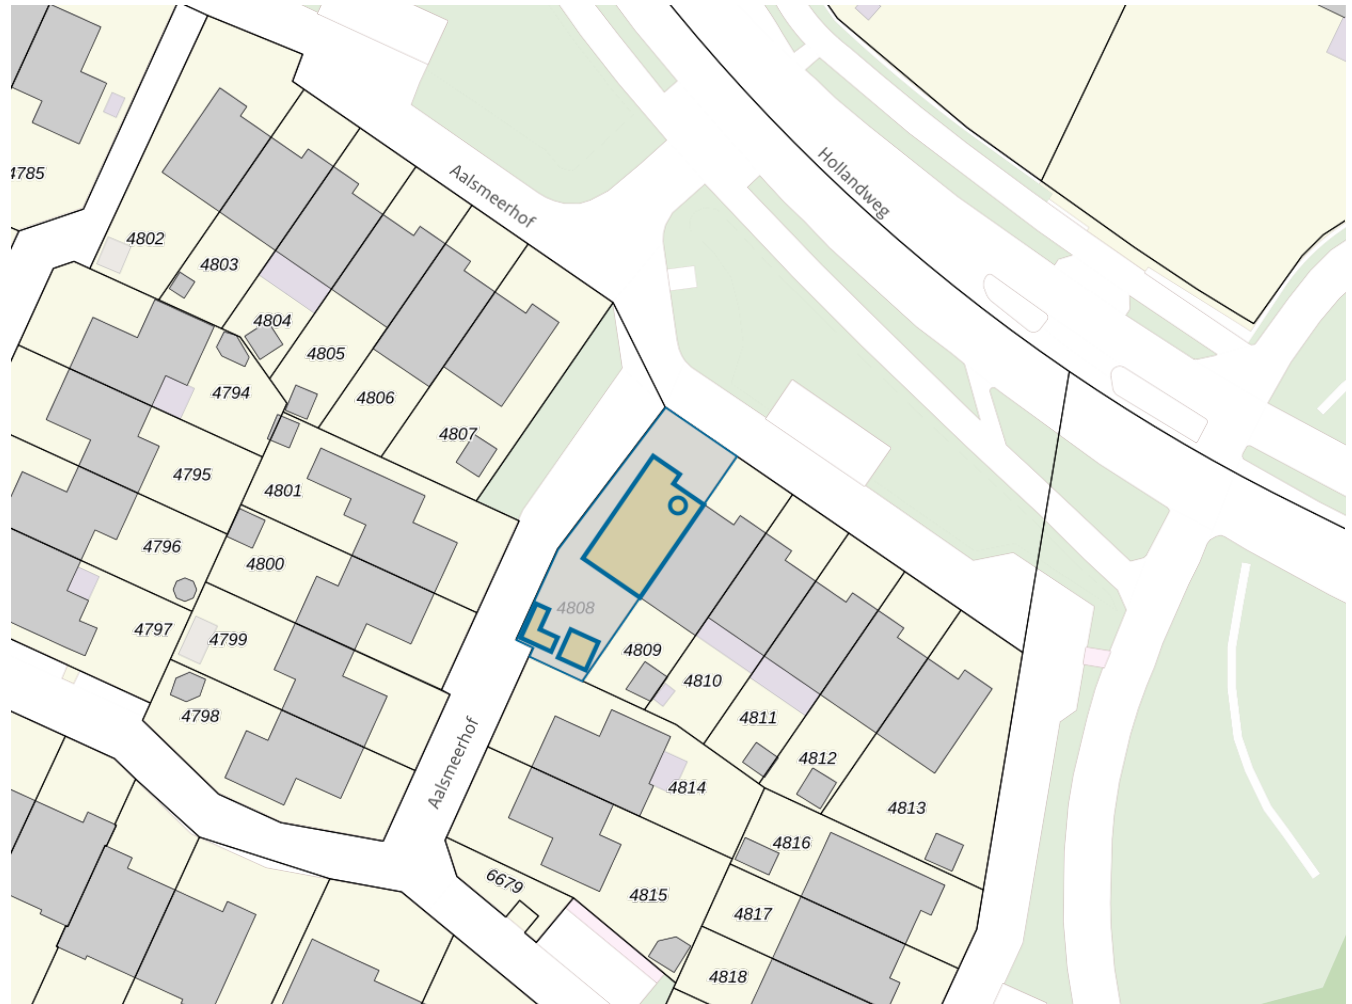

**Adres**

Adres Aalsmeerhof 75
Postcode 6843VW
Woonplaats Arnhem

WOZ-Waarde

Identificatie 020200062168
Grondoppervlakte 276m²

Peildatum	WOZ-waarde
01-01-2022	€ 442.000
01-01-2021	€ 356.000
01-01-2020	€ 328.000
01-01-2019	€ 317.000
01-01-2018	€ 285.000
01-01-2017	€ 267.000
01-01-2016	€ 247.000
01-01-2015	€ 244.000
01-01-2014	€ 252.000

Adres

Adres Aalsmeerhof 75
Postcode 6843VW
Woonplaats Arnhem

Kenmerken

Bouwjaar 1987
Gebruiksdoel woonfunctie
Oppervlakte 145m²

De WOZ-waarden worden bij beschikking vastgesteld door de gemeenten en langs elektronische weg in het loket geladen. Incidentele afwijkingen ten opzichte van de gegevens van de gemeente zijn mogelijk. Aan de WOZ-waarden en overige gegevens in dit loket kunnen geen rechten worden ontleend. Het gebruik van het loket en de gegevens geschiedt op eigen risico. Het ministerie van Financiën is niet aanspreekbaar op schade direct of indirect als gevolg van het gebruik van het loket, de daarin opgenomen gegevens, of de vervaardigde afdrucken.