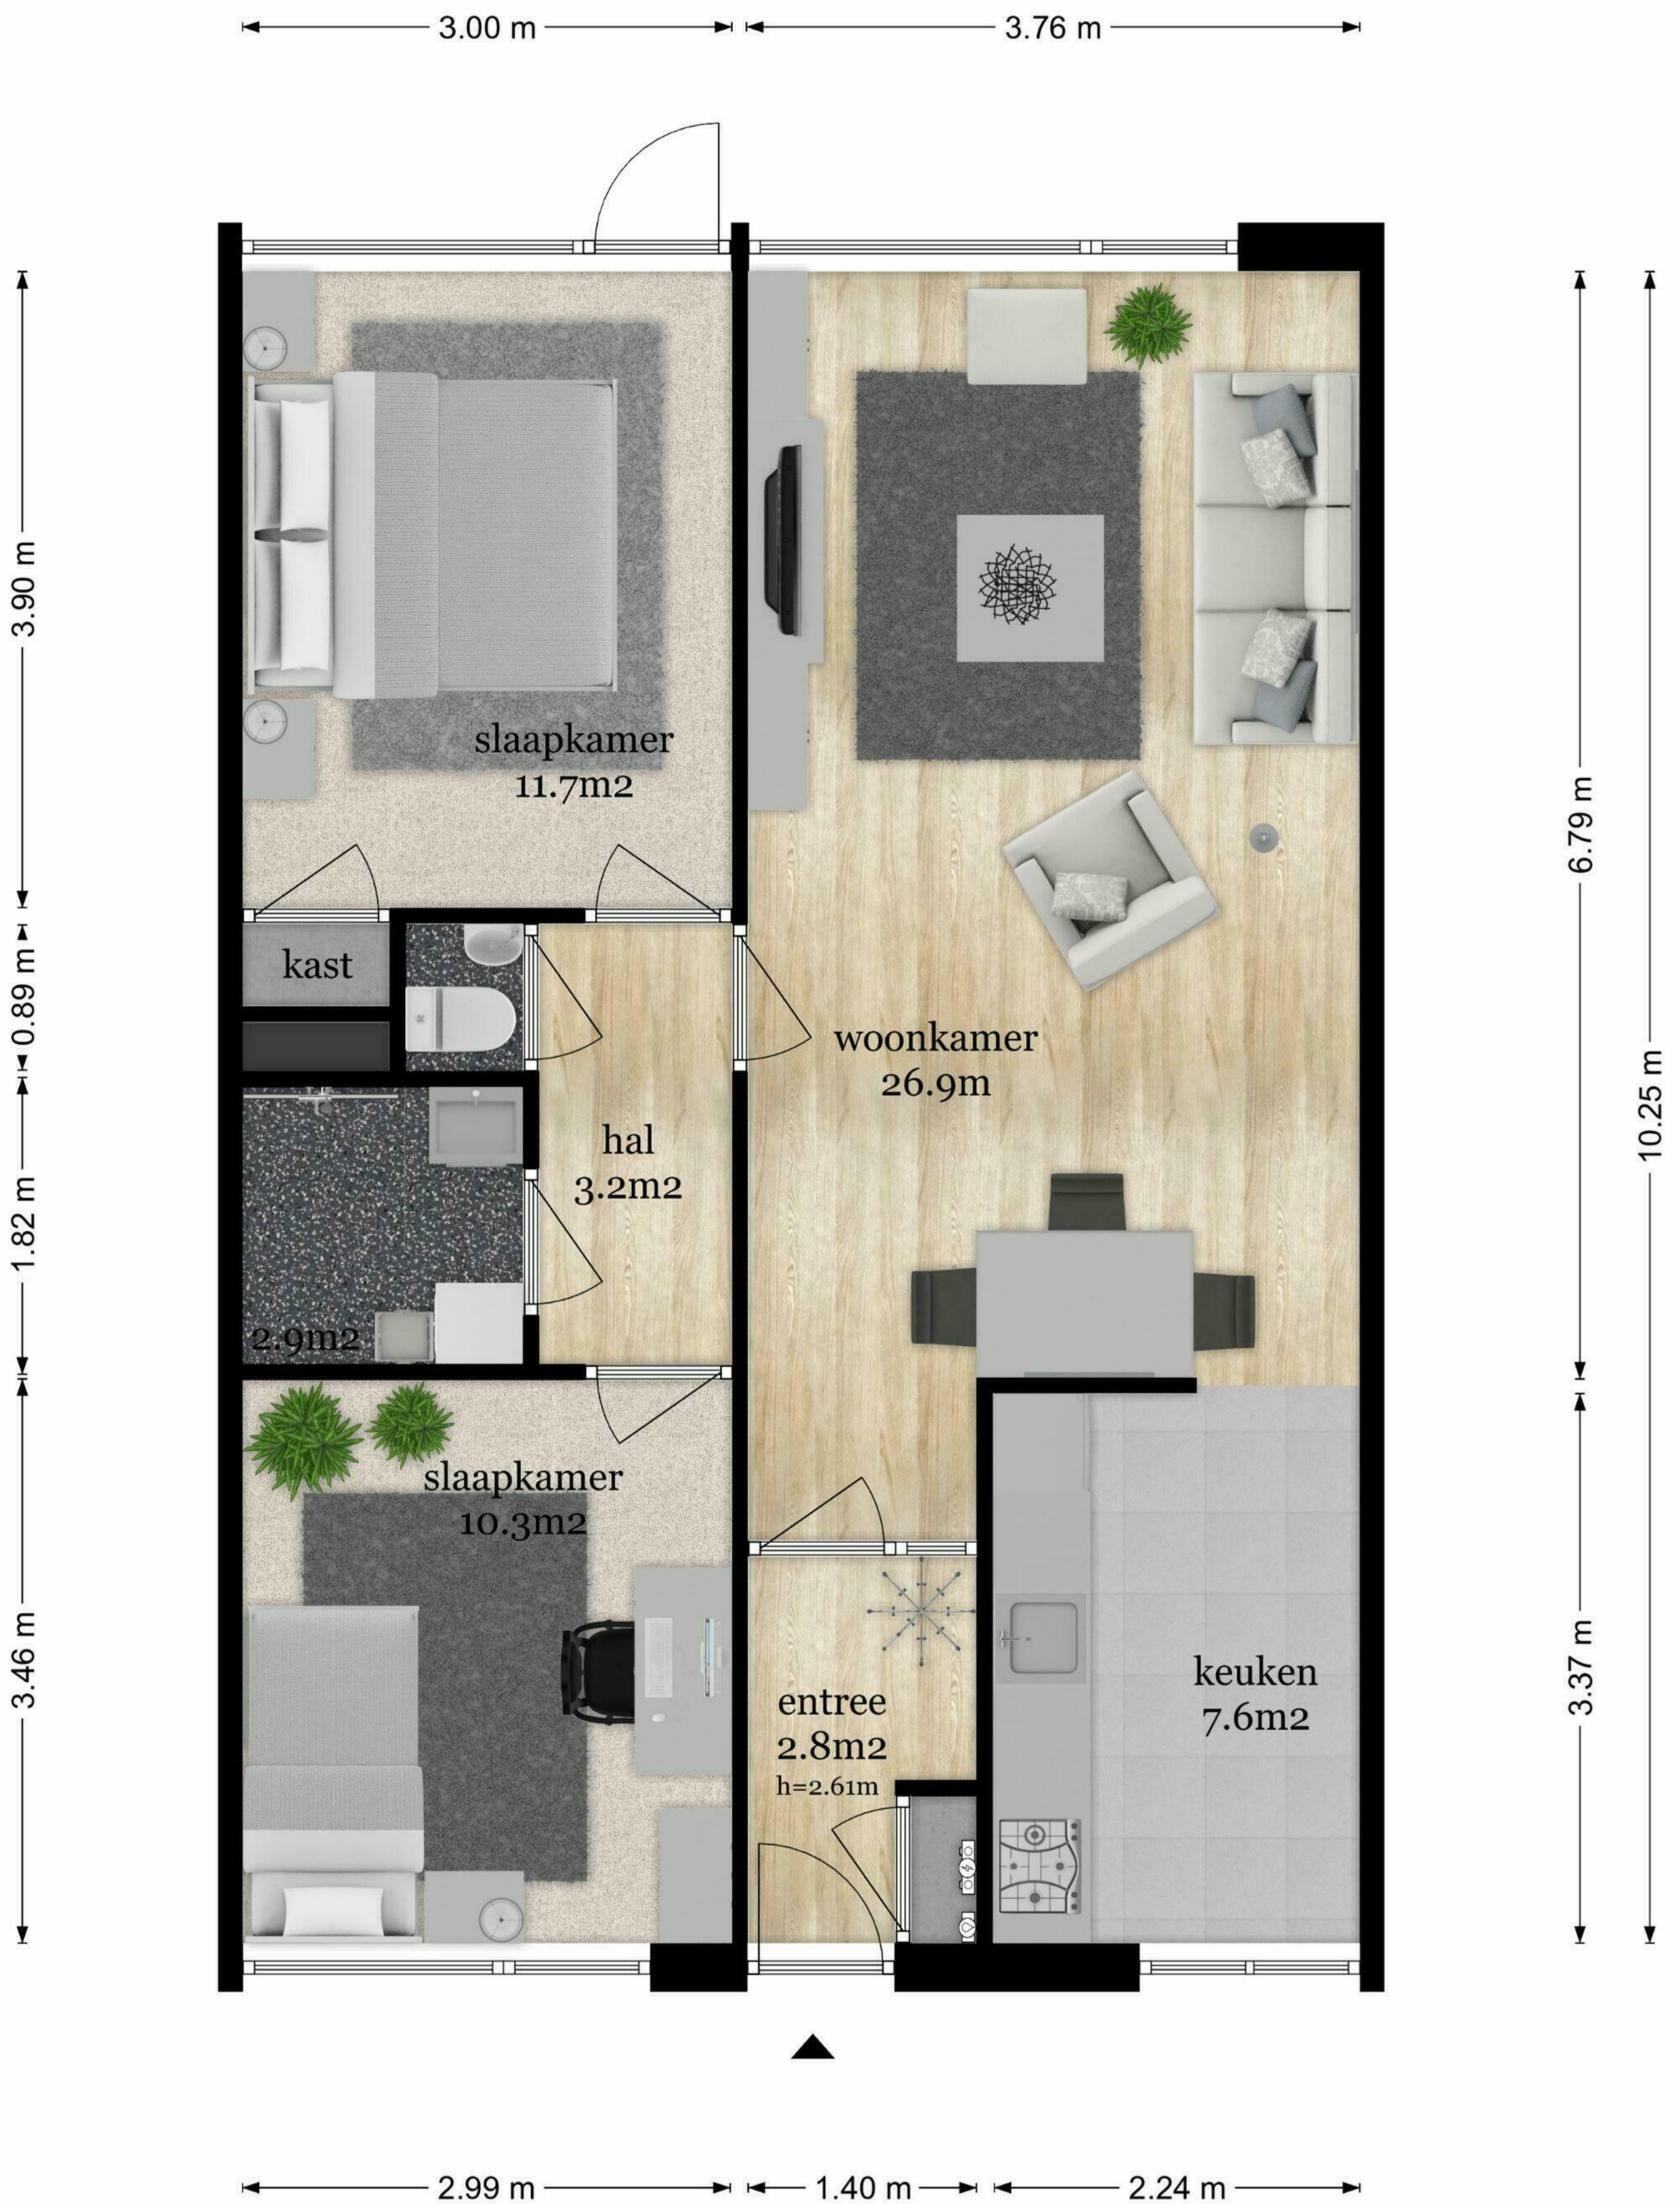

Aart van der Leeuwlaan 28 - Groningen

Begane Grond

De plattegronden zijn geproduceerd voor promotionele doeleinden en ter indicatie.
 Aan de plattegronden kunnen geen rechten worden ontleend
 © www.objectenco.nl

Aart van der Leeuwlaan 28 - Groningen Schuur

De plattegronden zijn geproduceerd voor promotionele doeleinden en ter indicatie.
Aan de plattegronden kunnen geen rechten worden ontleend
© www.objectenco.nl