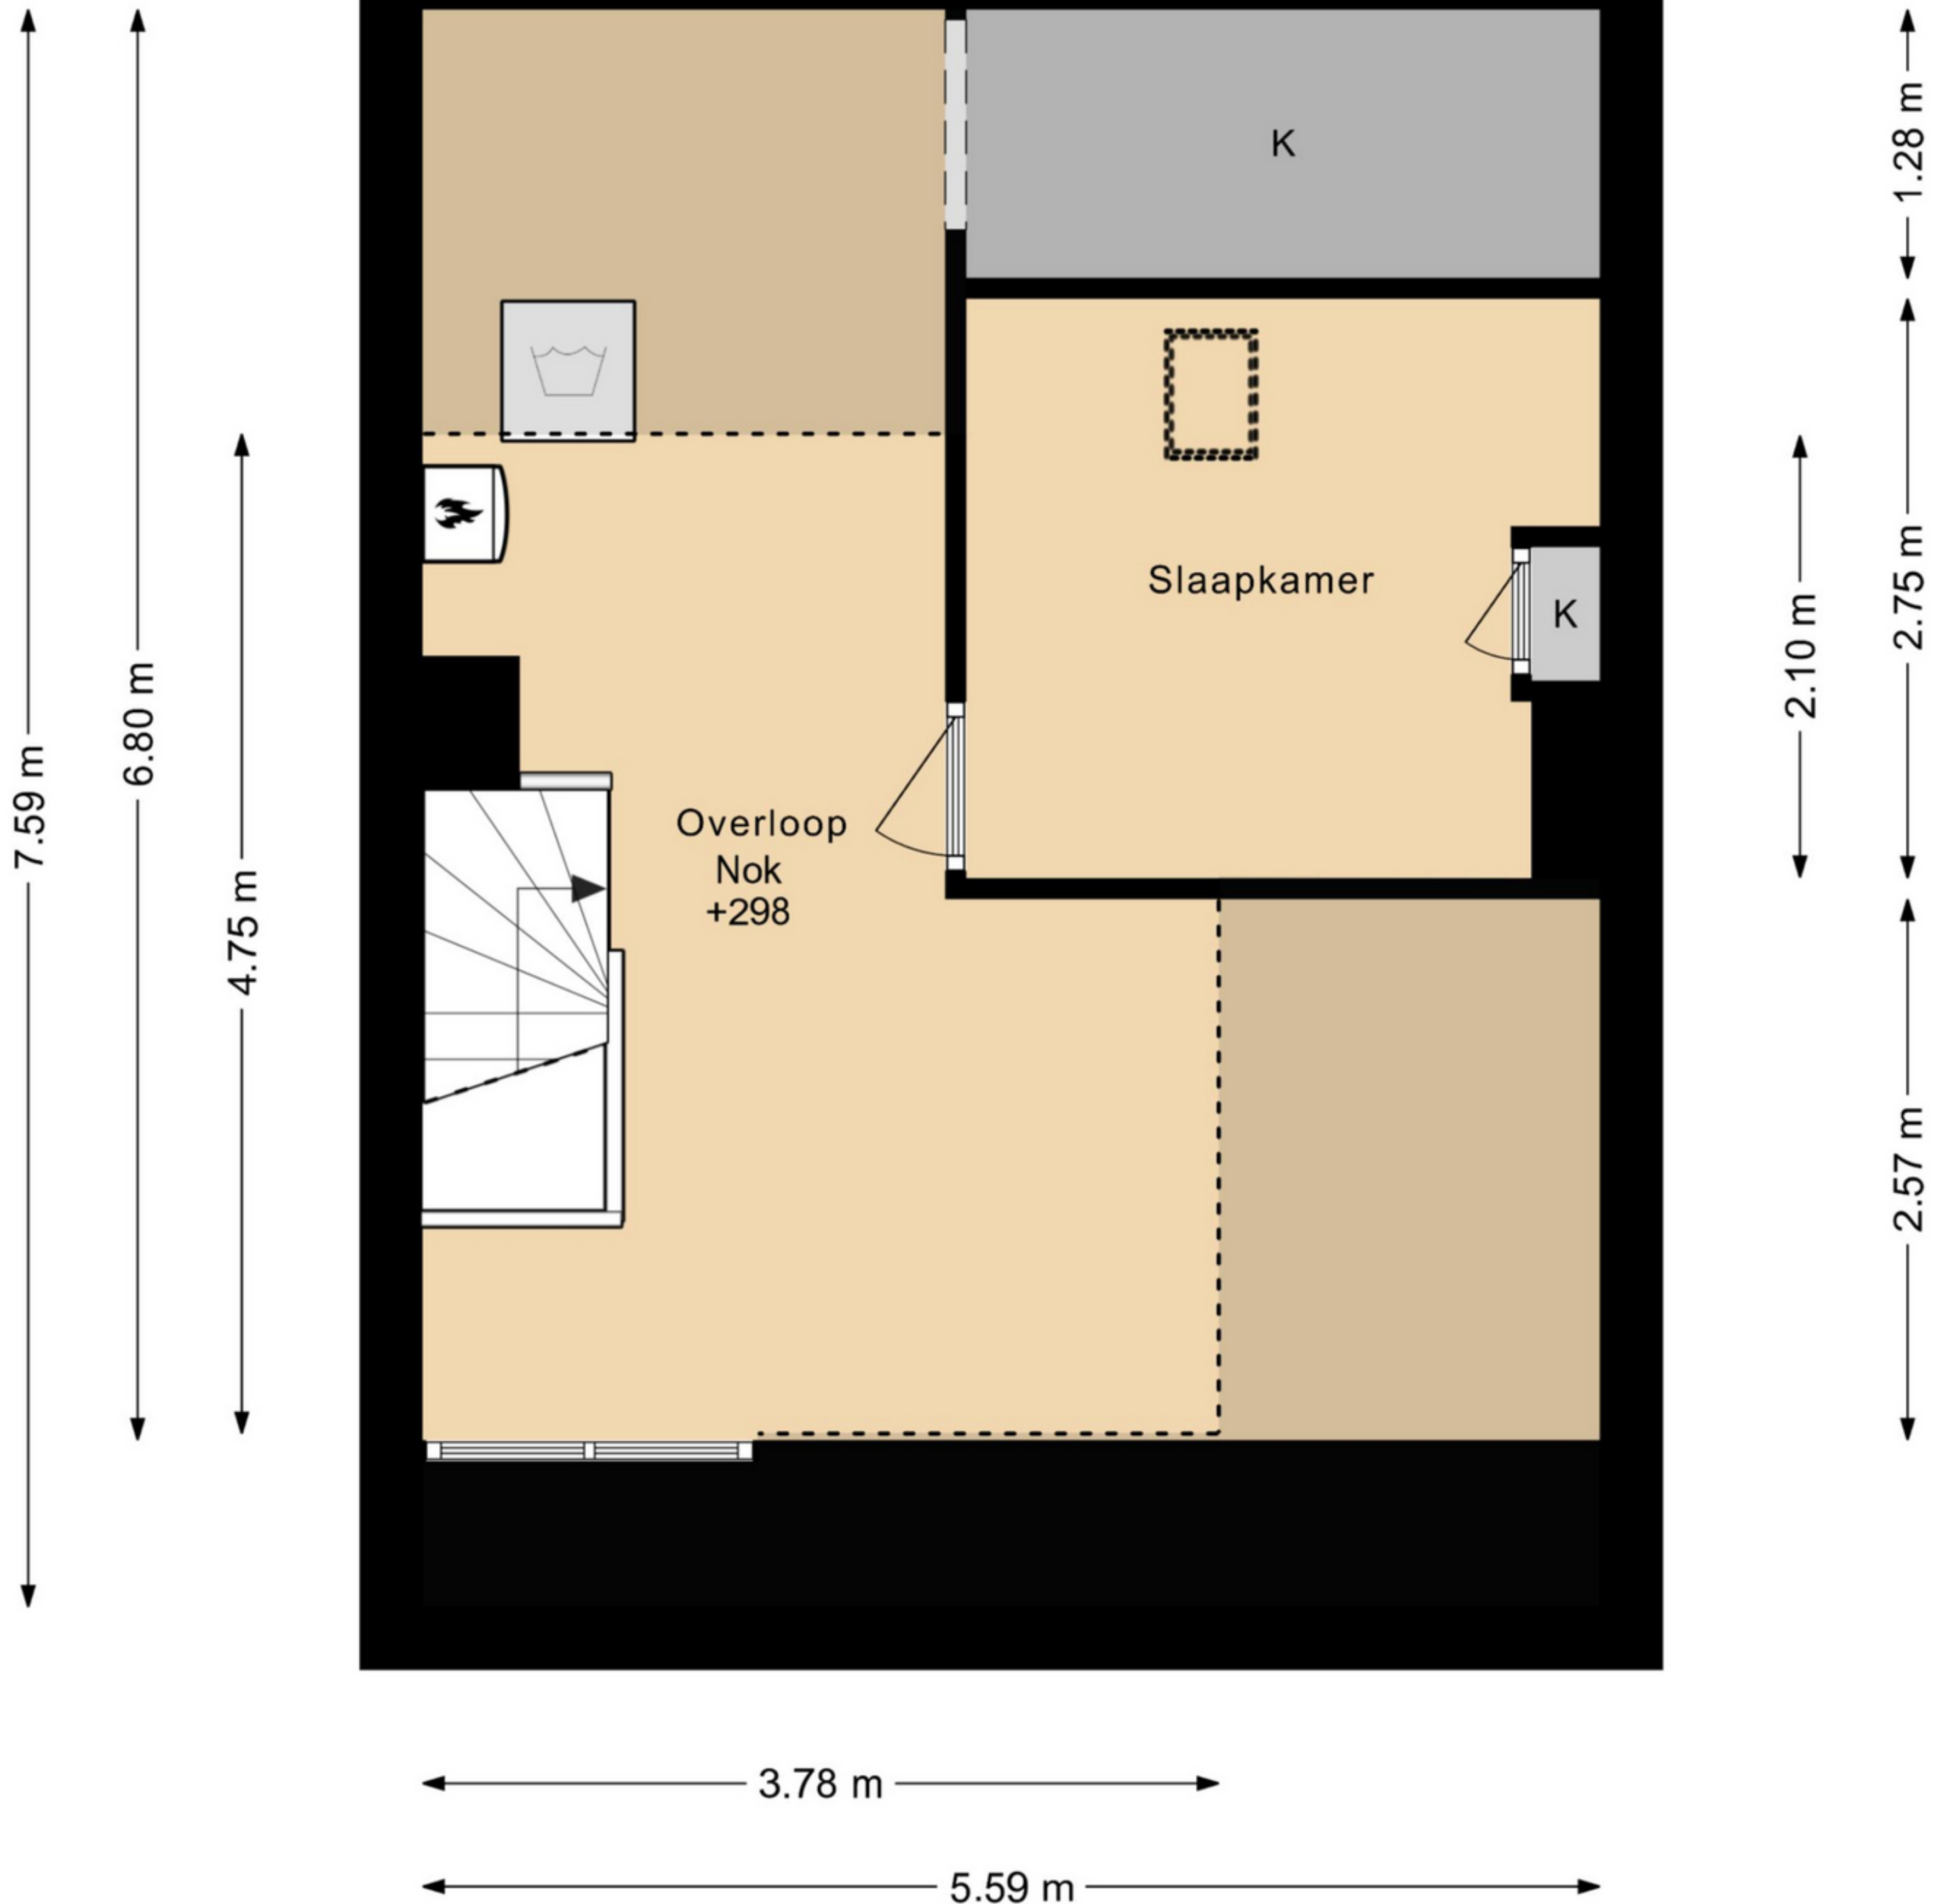

# AARWEG 3 BEGANE GROND

DEZE PLATTEGRONDEN ZIJN MET DE GROOTSTE ZORG  
SAMENGESTELD EN DIENEN TER INDICATIE.  
ER KUNNEN GEEN RECHTEN AAN WORDEN ONTLEEND.  
© WWW.DROOMHUIS360.NL

# AARWEG 3 1E VERDIEPING

← 2.11 m → ← 3.38 m →

DEZE PLATTEGRONDEN ZIJN MET DE GROOTSTE ZORG  
SAMENGESTELD EN DIENEN TER INDICATIE.  
ER KUNNEN GEEN RECHTEN AAN WORDEN ONTLEEND.  
© WWW.DROOMHUIS360.NL

# AARWEG 3 2E VERDIEPING

2.48 m 3.01 m

DEZE PLATTEGRONDEN ZIJN MET DE GROOTSTE ZORG  
SAMENGESTELD EN DIENEN TER INDICATIE.  
ER KUNNEN GEEN RECHTEN AAN WORDEN ONTLEEND.  
© WWW.DROOMHUIS360.NL

# AARWEG 3 KELDER

DEZE PLATTEGRONDEN ZIJN MET DE GROOTSTE ZORG  
SAMENGESTELD EN DIENEN TER INDICATIE.  
ER KUNNEN GEEN RECHTEN AAN WORDEN ONTLEEND.  
© WWW.DROOMHUIS360.NL