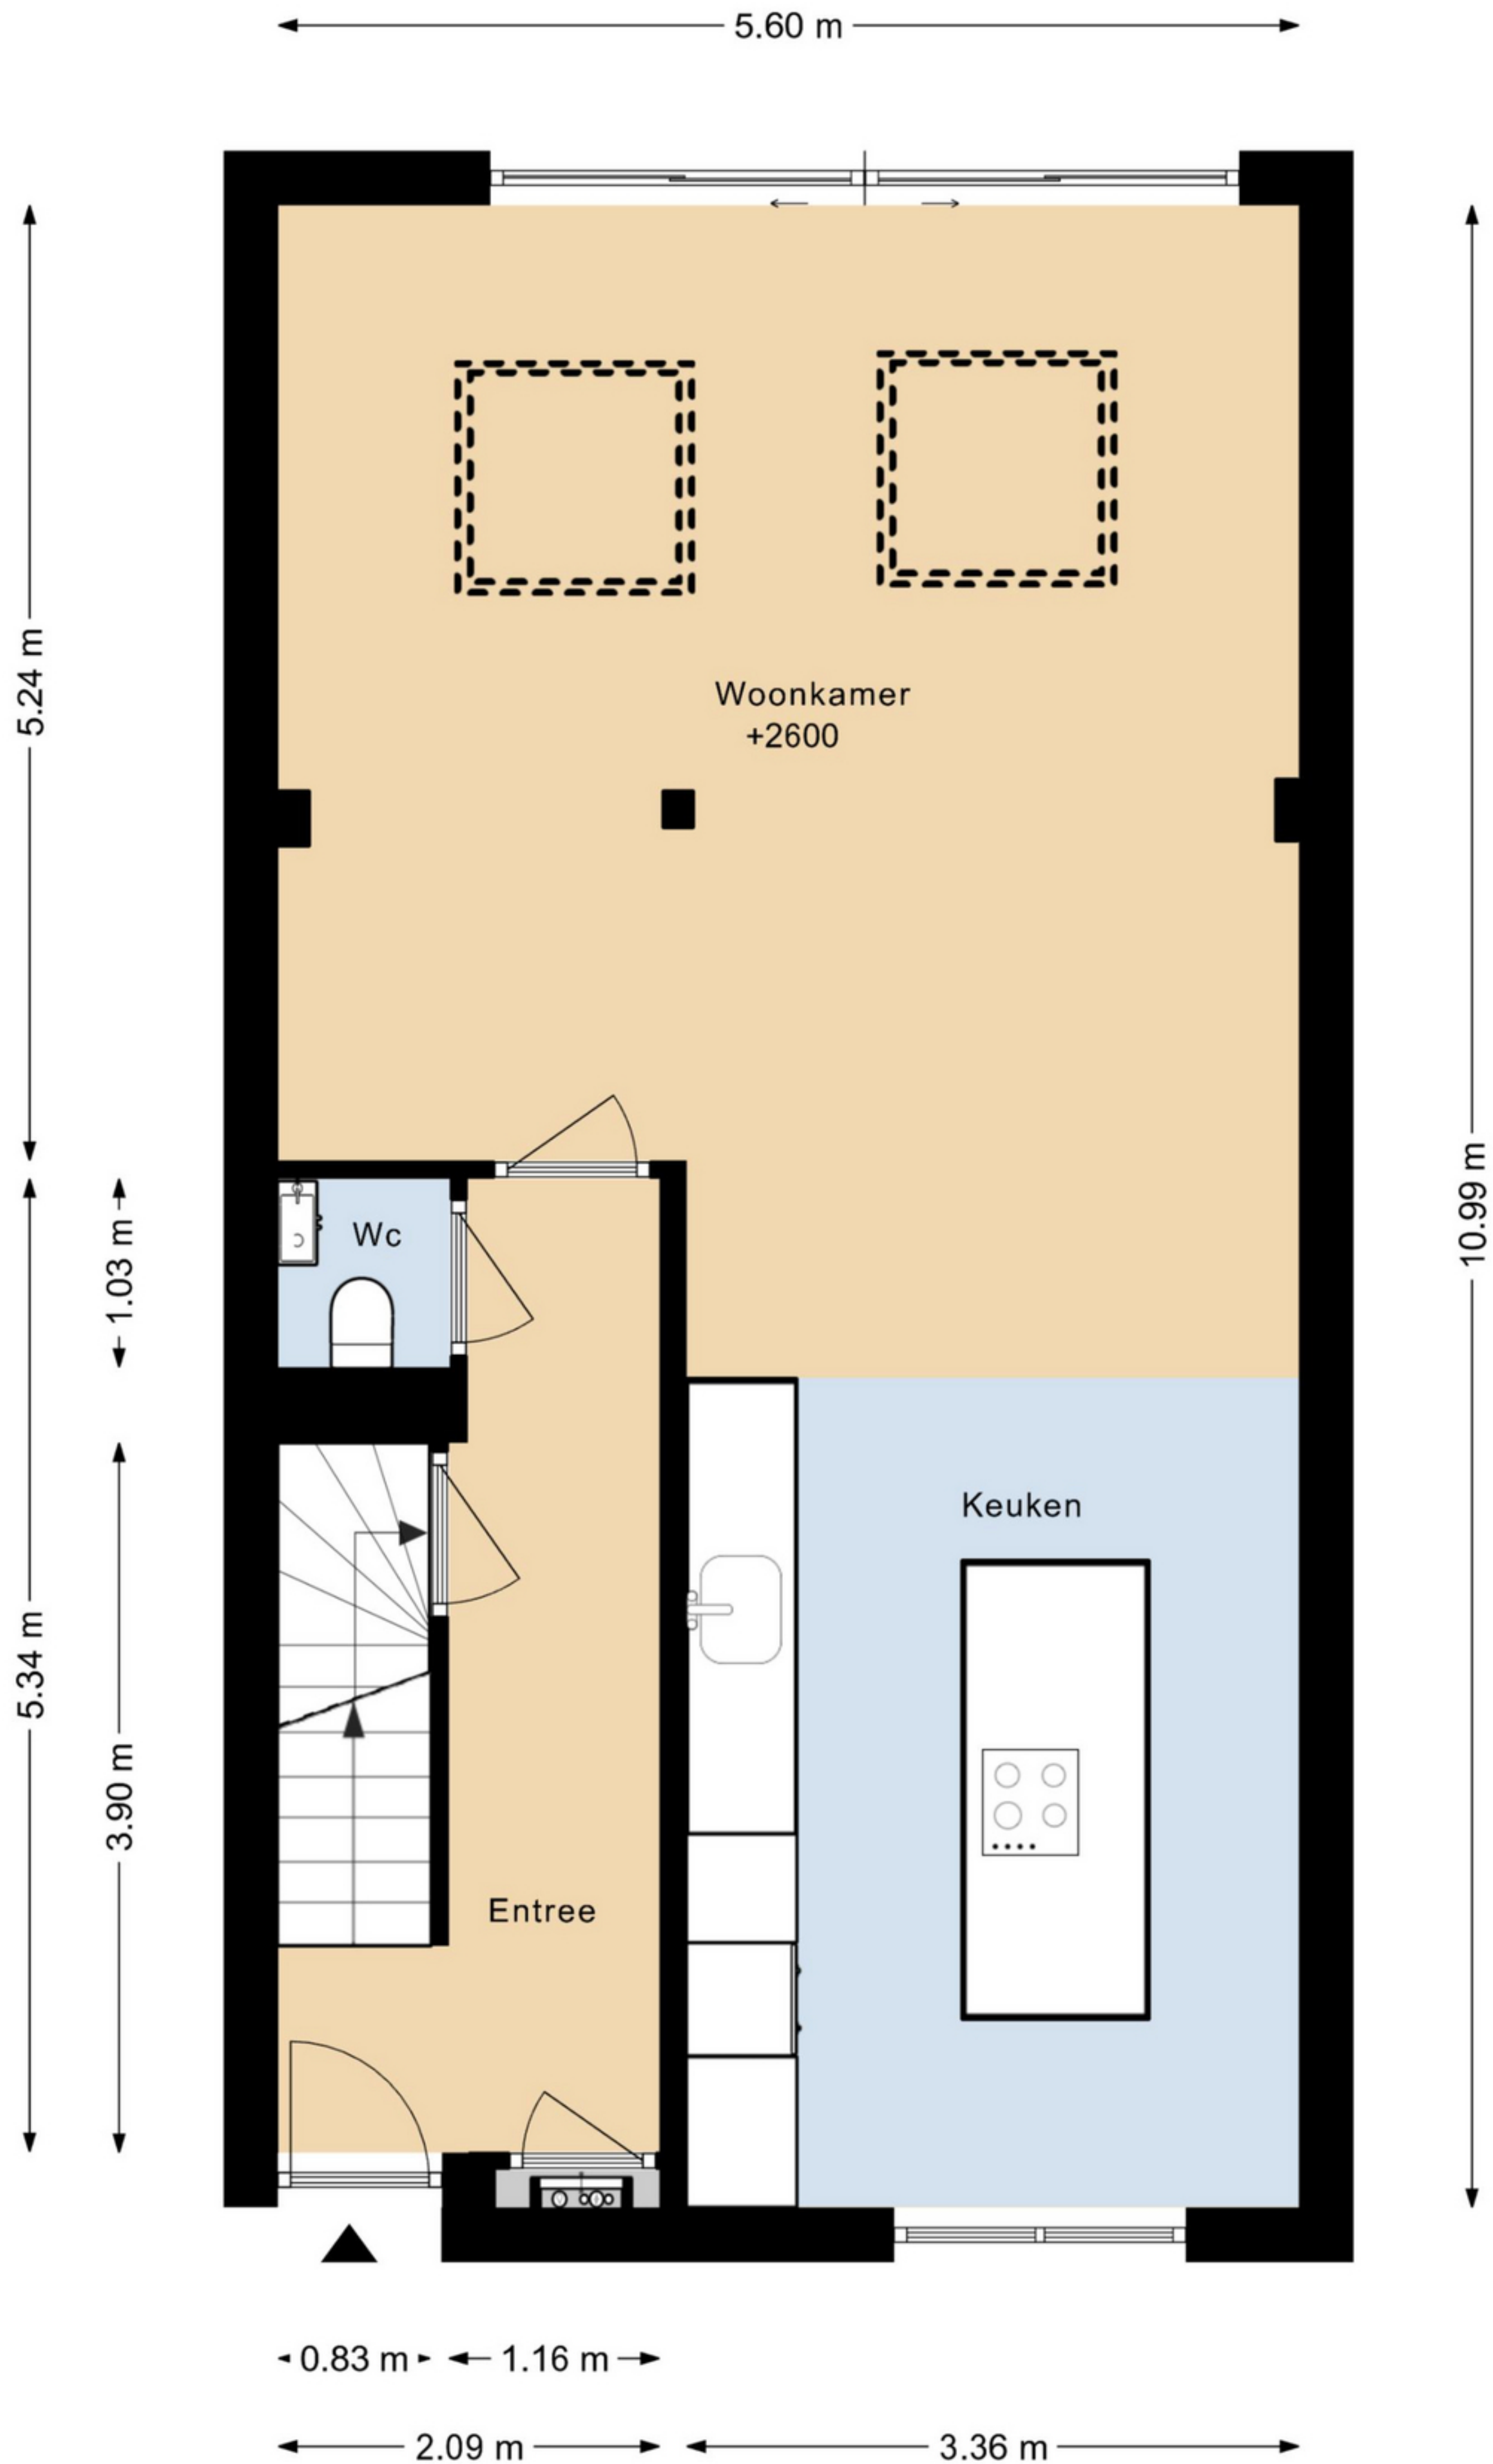

# AARWEG 3 SITUATIE

DEZE PLATTEGRONDEN ZIJN MET DE GROOTSTE ZORG  
SAMENGESTELD EN DIENEN TER INDICATIE.  
ER KUNNEN GEEN RECHTEN AAN WORDEN ONTLEEND.  
© WWW.DROOMHUIS360.NL

# AARWEG 3 BEGANE GROND

DEZE PLATTEGRONDEN ZIJN MET DE GROOTSTE ZORG  
SAMENGESTELD EN DIENEN TER INDICATIE.  
ER KUNNEN GEEN RECHTEN AAN WORDEN ONTLEEND.  
© WWW.DROOMHUIS360.NL

# AARWEG 3 1E VERDIEPING

← 2.11 m → ← 3.38 m →

DEZE PLATTEGRONDEN ZIJN MET DE GROOTSTE ZORG  
SAMENGESTELD EN DIENEN TER INDICATIE.  
ER KUNNEN GEEN RECHTEN AAN WORDEN ONTLEEND.  
© WWW.DROOMHUIS360.NL

# AARWEG 3 2E VERDIEPING

2.48 m 3.01 m

DEZE PLATTEGRONDEN ZIJN MET DE GROOTSTE ZORG  
SAMENGESTELD EN DIENEN TER INDICATIE.  
ER KUNNEN GEEN RECHTEN AAN WORDEN ONTLEEND.  
© WWW.DROOMHUIS360.NL