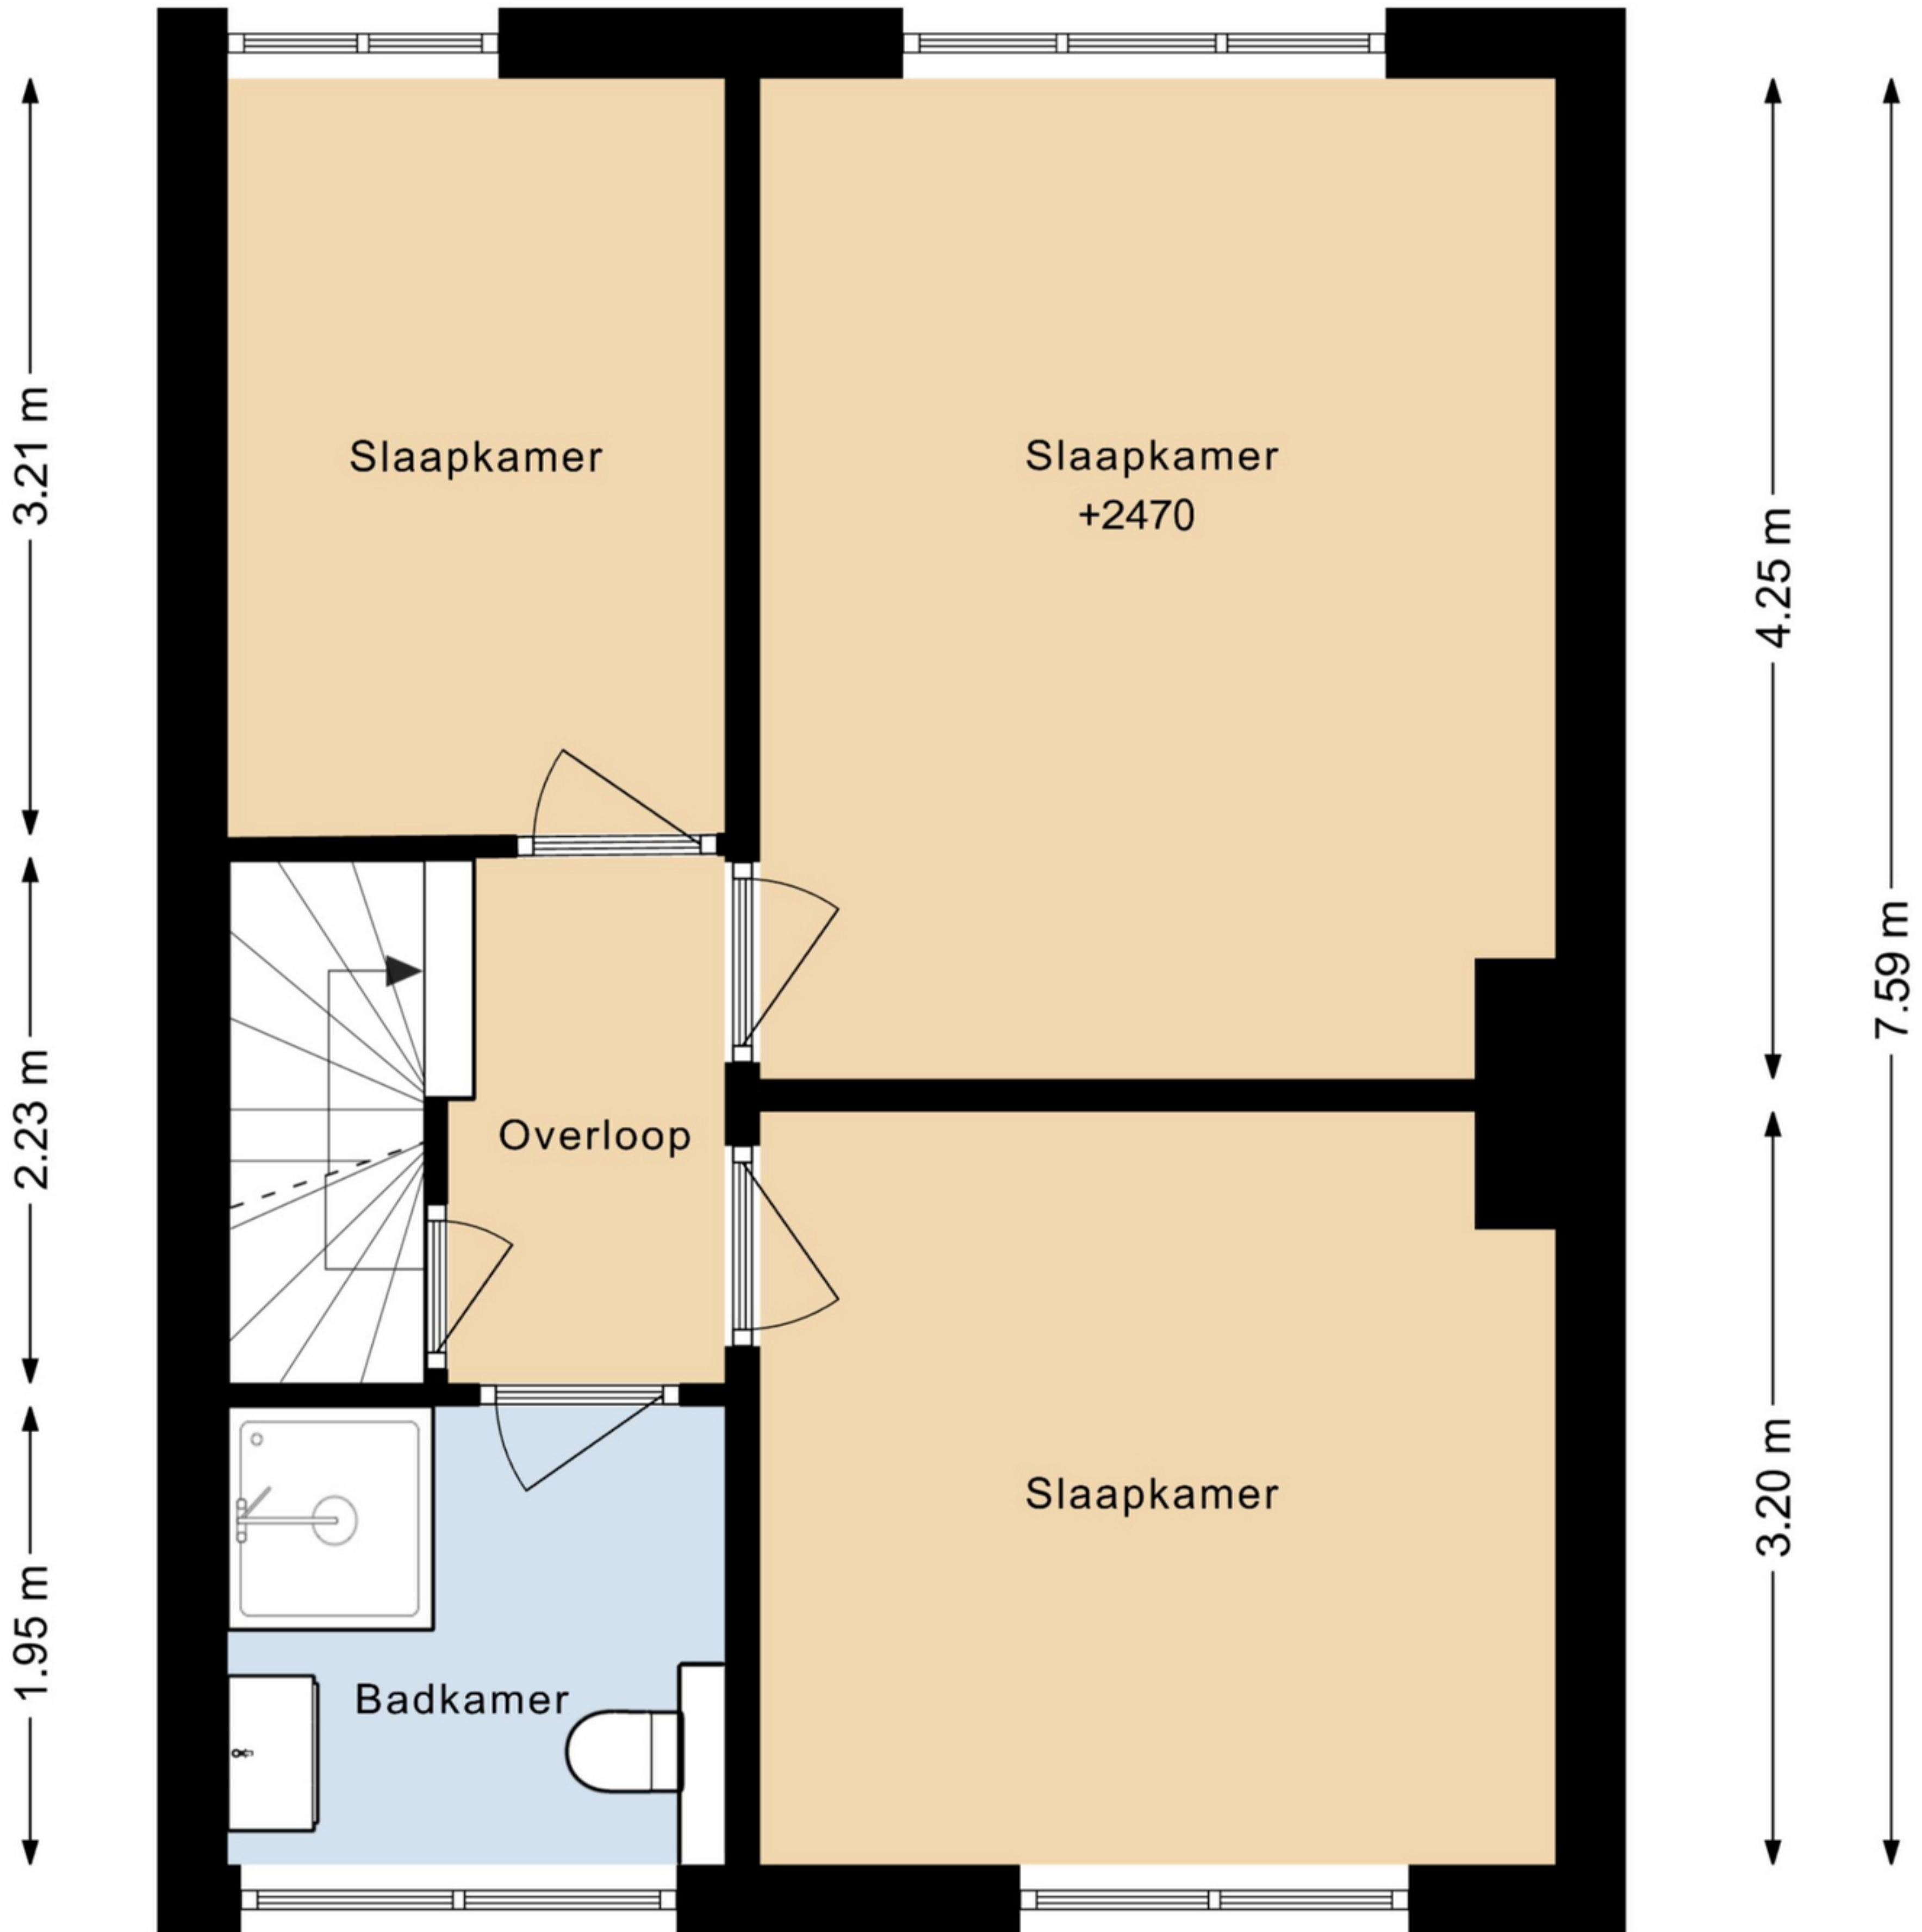

# AARWEG 3 SITUATIE

DEZE PLATTEGRONDEN ZIJN MET DE GROOTSTE ZORG  
SAMENGESTELD EN DIENEN TER INDICATIE.  
ER KUNNEN GEEN RECHTEN AAN WORDEN ONTLEEND.  
© WWW.DROOMHUIS360.NL

# AARWEG 3 BEGANE GROND

DEZE PLATTEGRONDEN ZIJN MET DE GROOTSTE ZORG  
SAMENGESTELD EN DIENEN TER INDICATIE.  
ER KUNNEN GEEN RECHTEN AAN WORDEN ONTLEEND.  
© WWW.DROOMHUIS360.NL

# AARWEG 3 1E VERDIEPING

← 2.11 m → ← 3.38 m →

DEZE PLATTEGRONDEN ZIJN MET DE GROOTSTE ZORG  
SAMENGESTELD EN DIENEN TER INDICATIE.  
ER KUNNEN GEEN RECHTEN AAN WORDEN ONTLEEND.  
© WWW.DROOMHUIS360.NL

# AARWEG 3 2E VERDIEPING

2.48 m 3.01 m

DEZE PLATTEGRONDEN ZIJN MET DE GROOTSTE ZORG  
SAMENGESTELD EN DIENEN TER INDICATIE.  
ER KUNNEN GEEN RECHTEN AAN WORDEN ONTLEEND.  
© WWW.DROOMHUIS360.NL