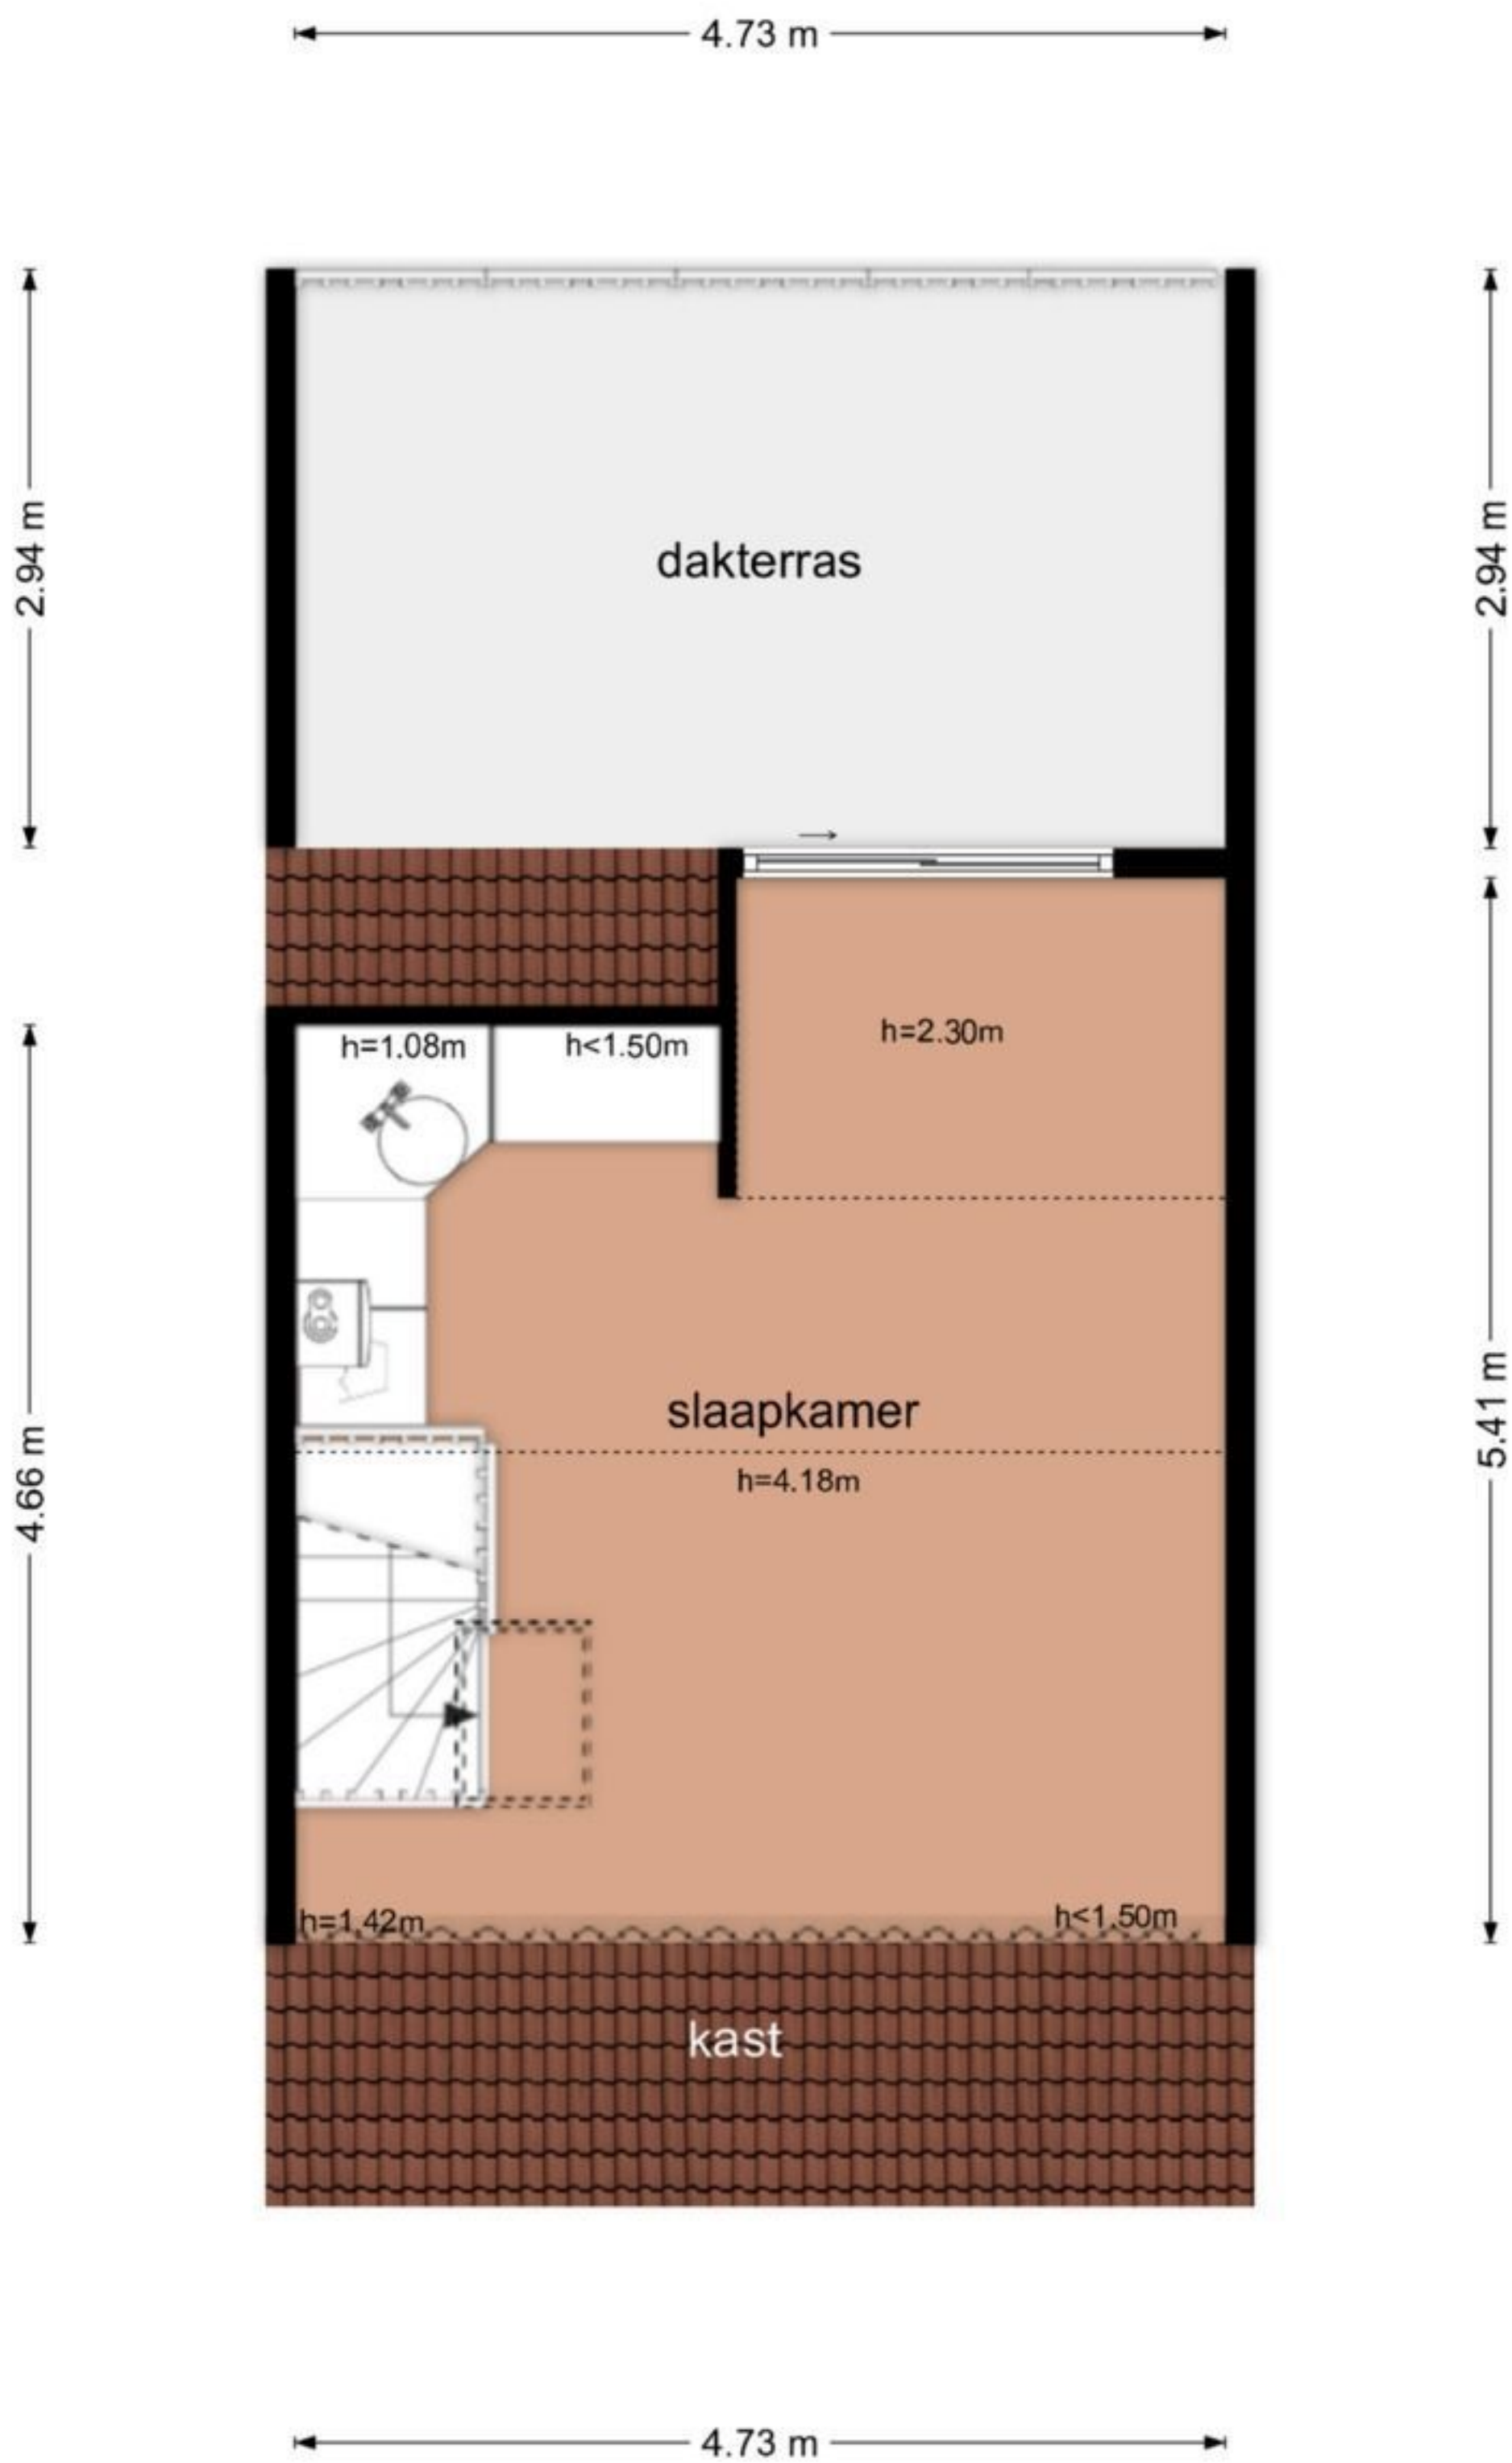

Abel Tasmanstraat 21 - Groningen
Eerste Verdieping

Abel Tasmanstraat 21 - Groningen
Derde Verdieping

De plattegronden zijn geproduceerd voor promotionele doeleinden en ter indicatie.
Aan de plattegronden kunnen geen rechten worden ontleend
© www.objectenco.nl