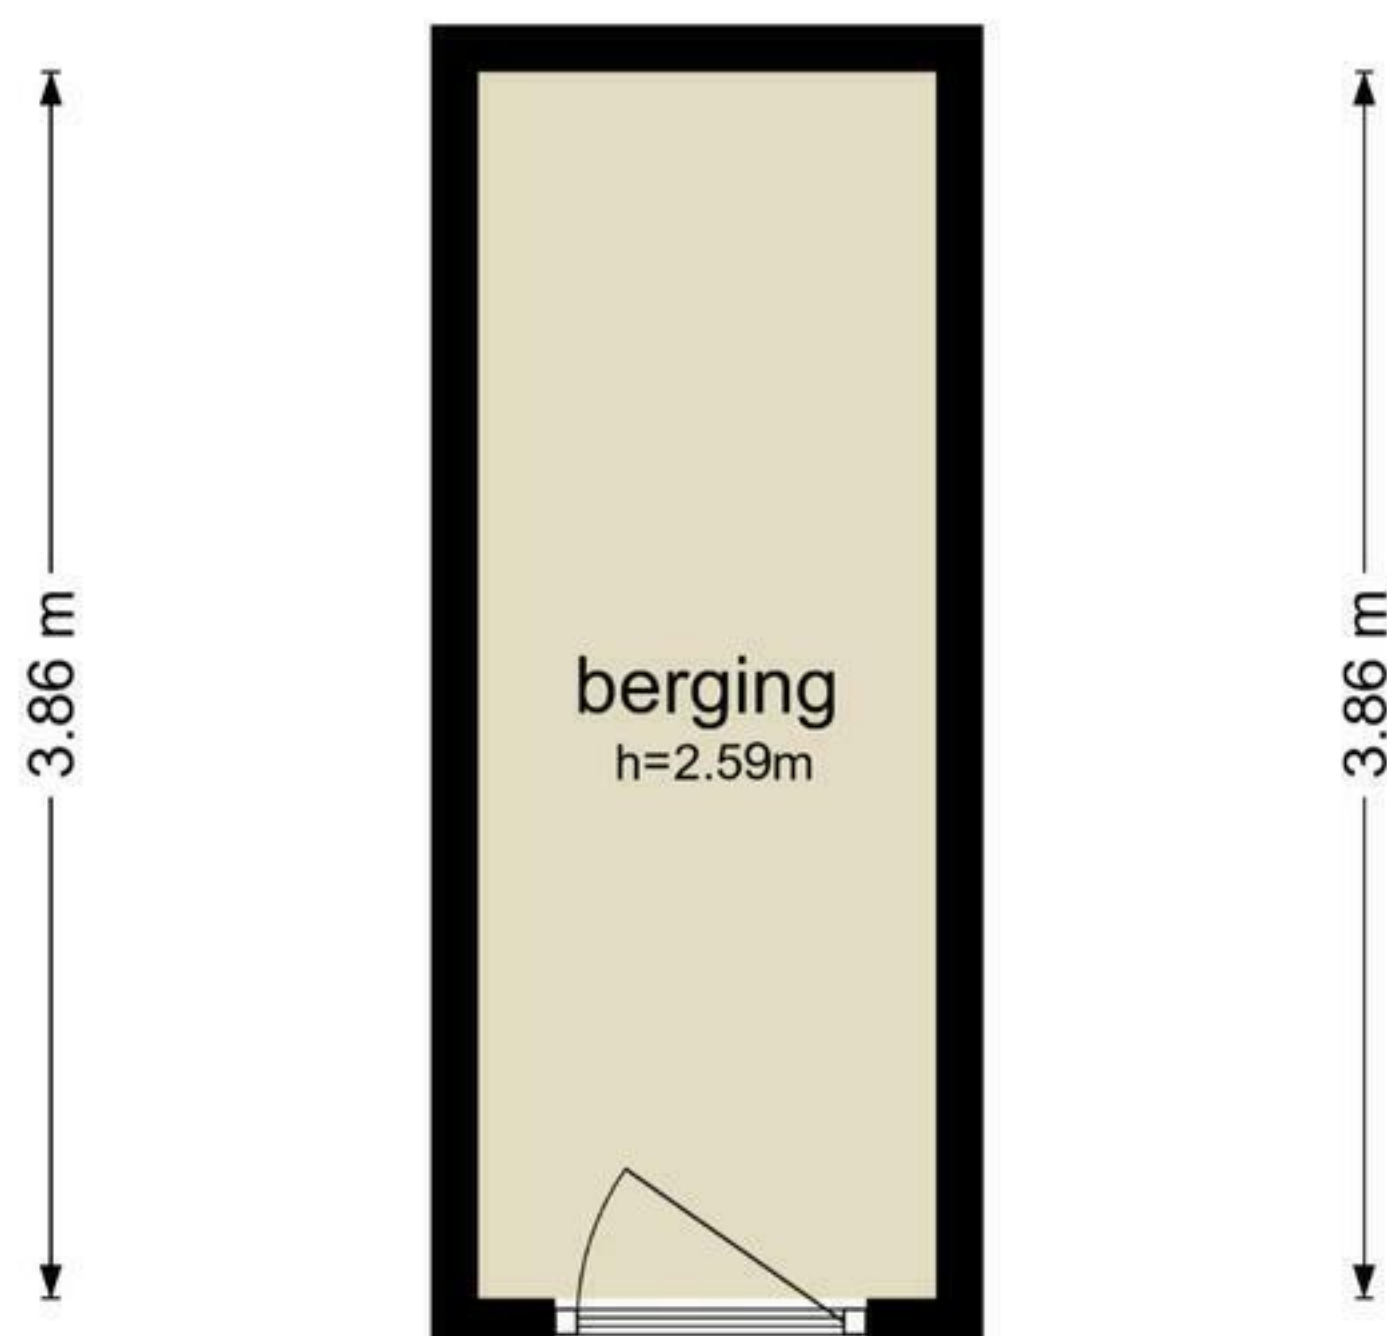

Acaciastraat 19 - Alphen aan den Rijn
Tweede Verdieping

De plattegronden zijn geproduceerd voor promotionele doeleinden en ter indicatie.
Aan de plattegronden kunnen geen rechten worden ontleend
© www.objectenco.nl

**Acaciastraat 19 - Alphen aan den Rijn
Berging**

← 1.44 m →

← 1.44 m →

De plattegronden zijn geproduceerd voor promotionele doeleinden en ter indicatie.
Aan de plattegronden kunnen geen rechten worden ontleend
© www.objectenco.nl