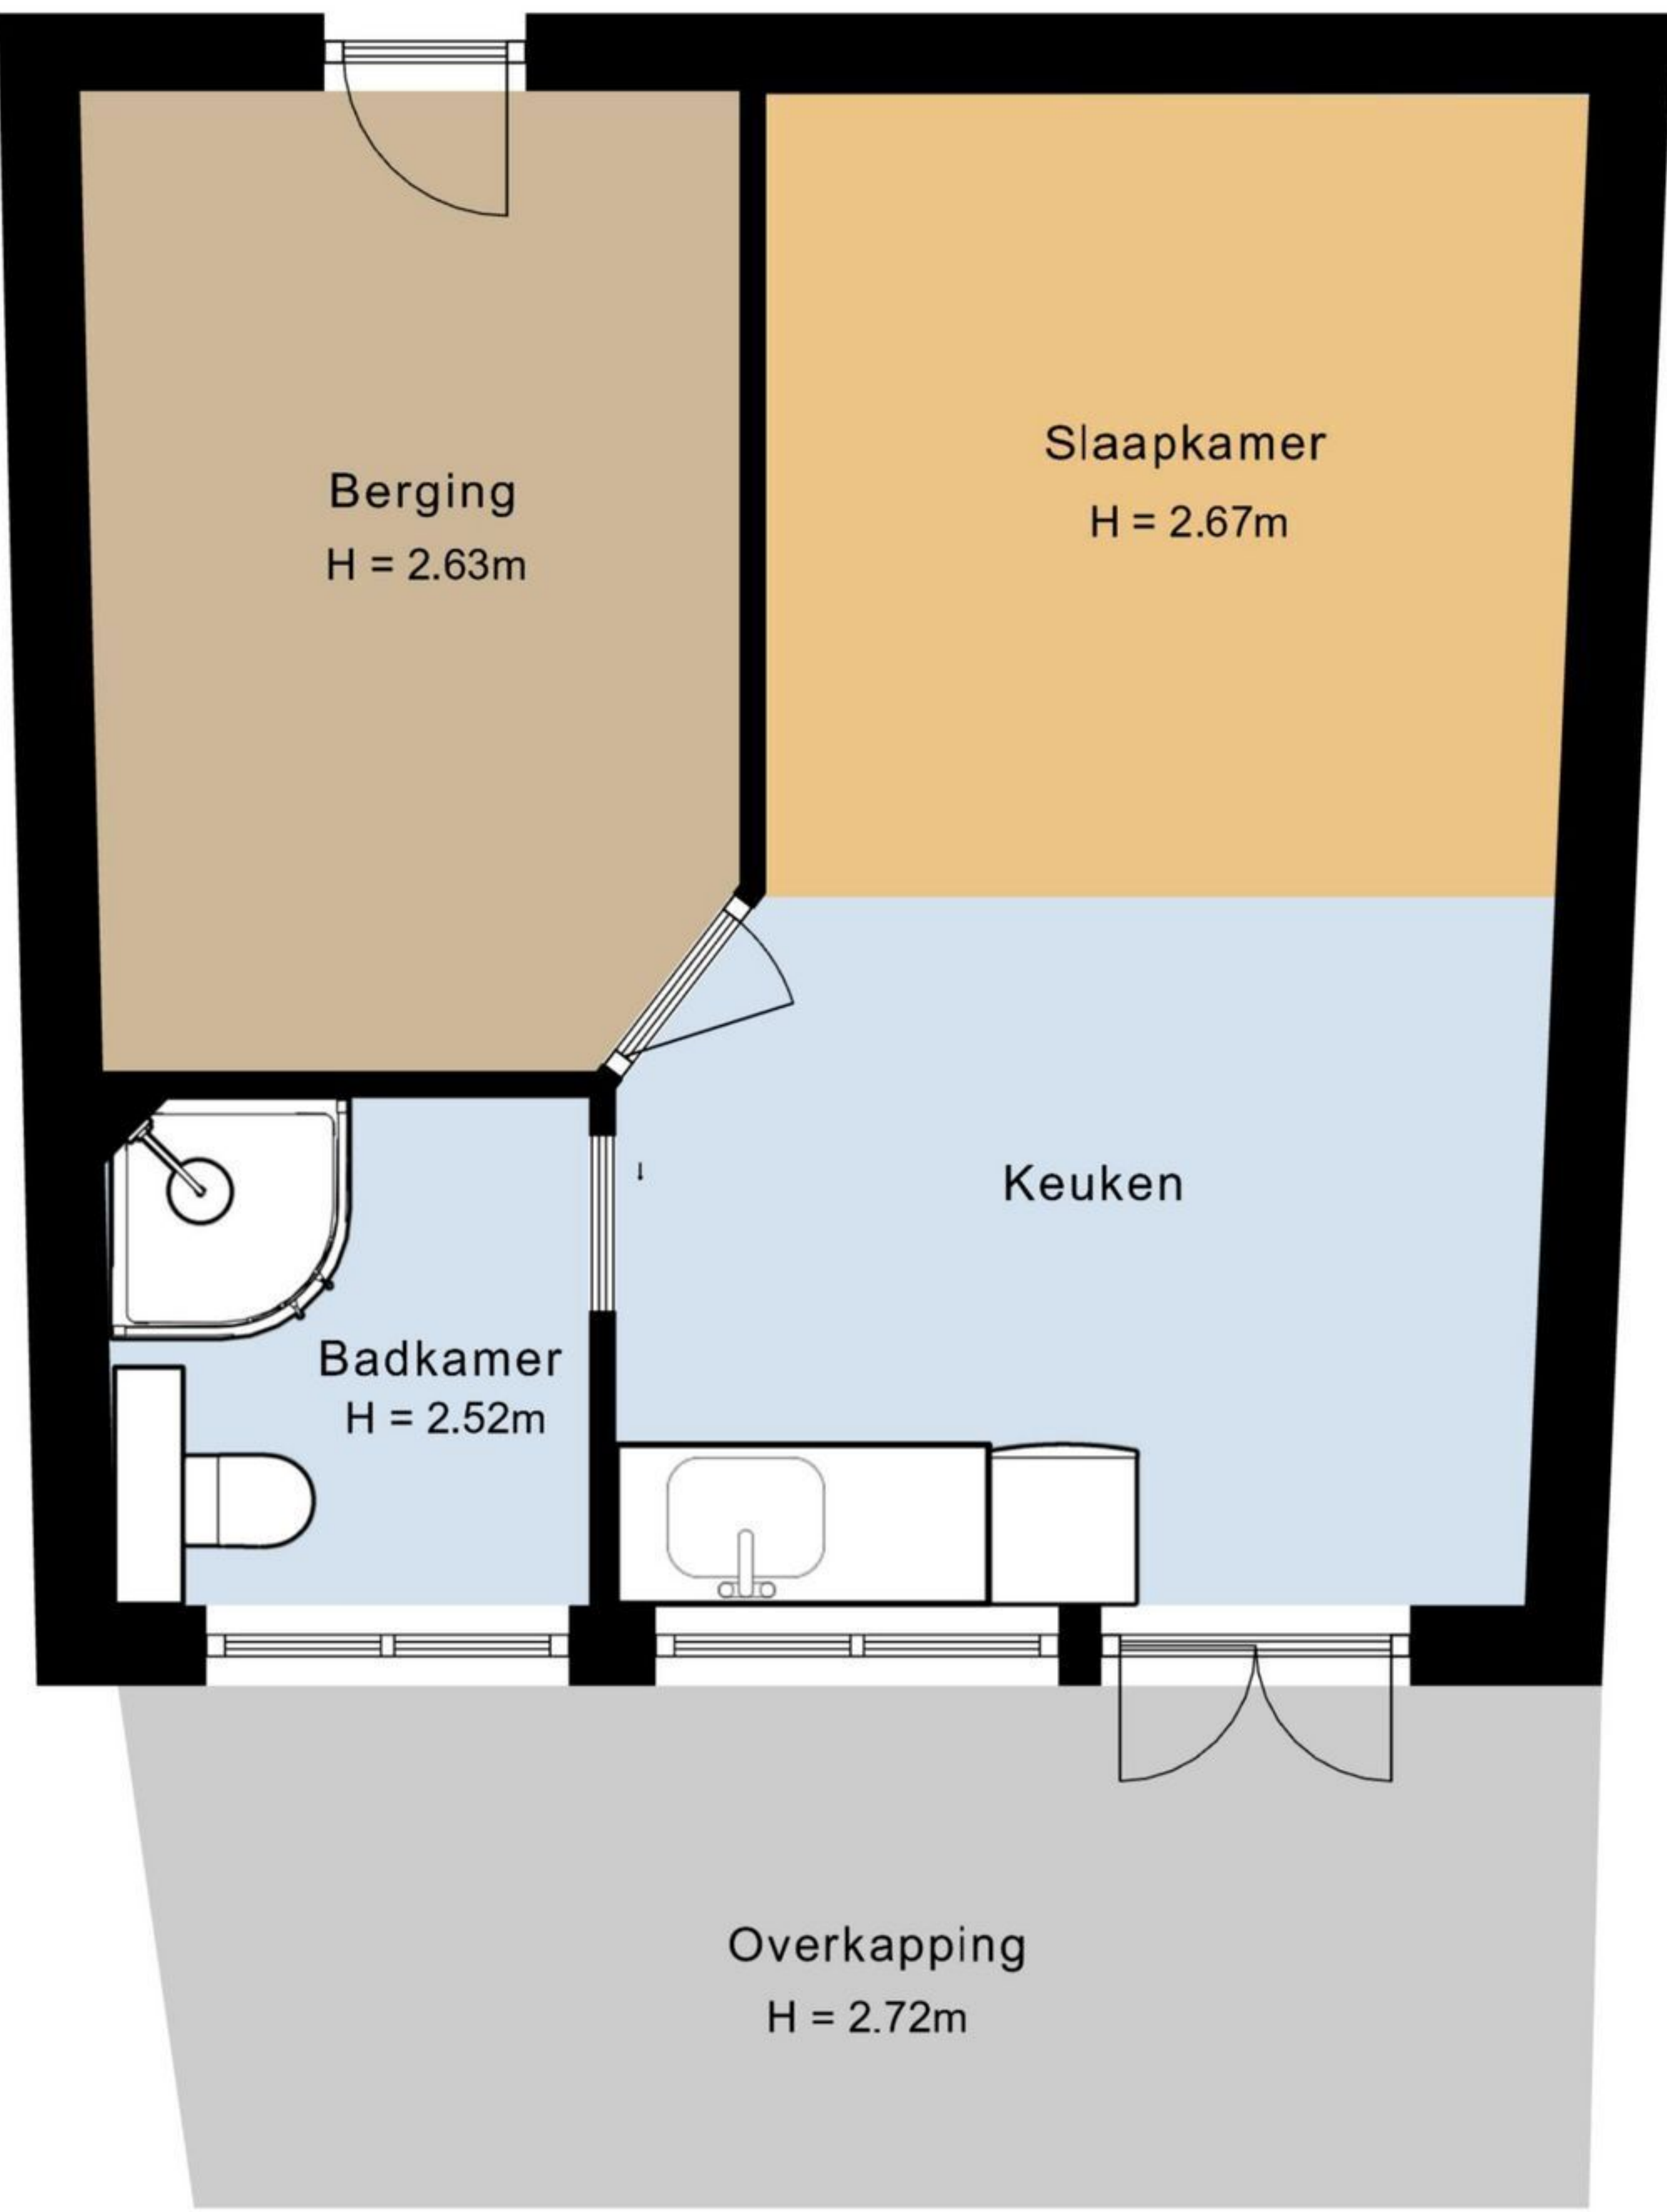

2.46 m 2.93 m

3.68 m
1.92 m

2.89 m

5.63 m
1.95 m

Berging
H = 2.63m

Slaapkamer
H = 2.67m

Keuken

Badkamer
H = 2.52m

Overkapping
H = 2.72m

1.76 m 3.47 m