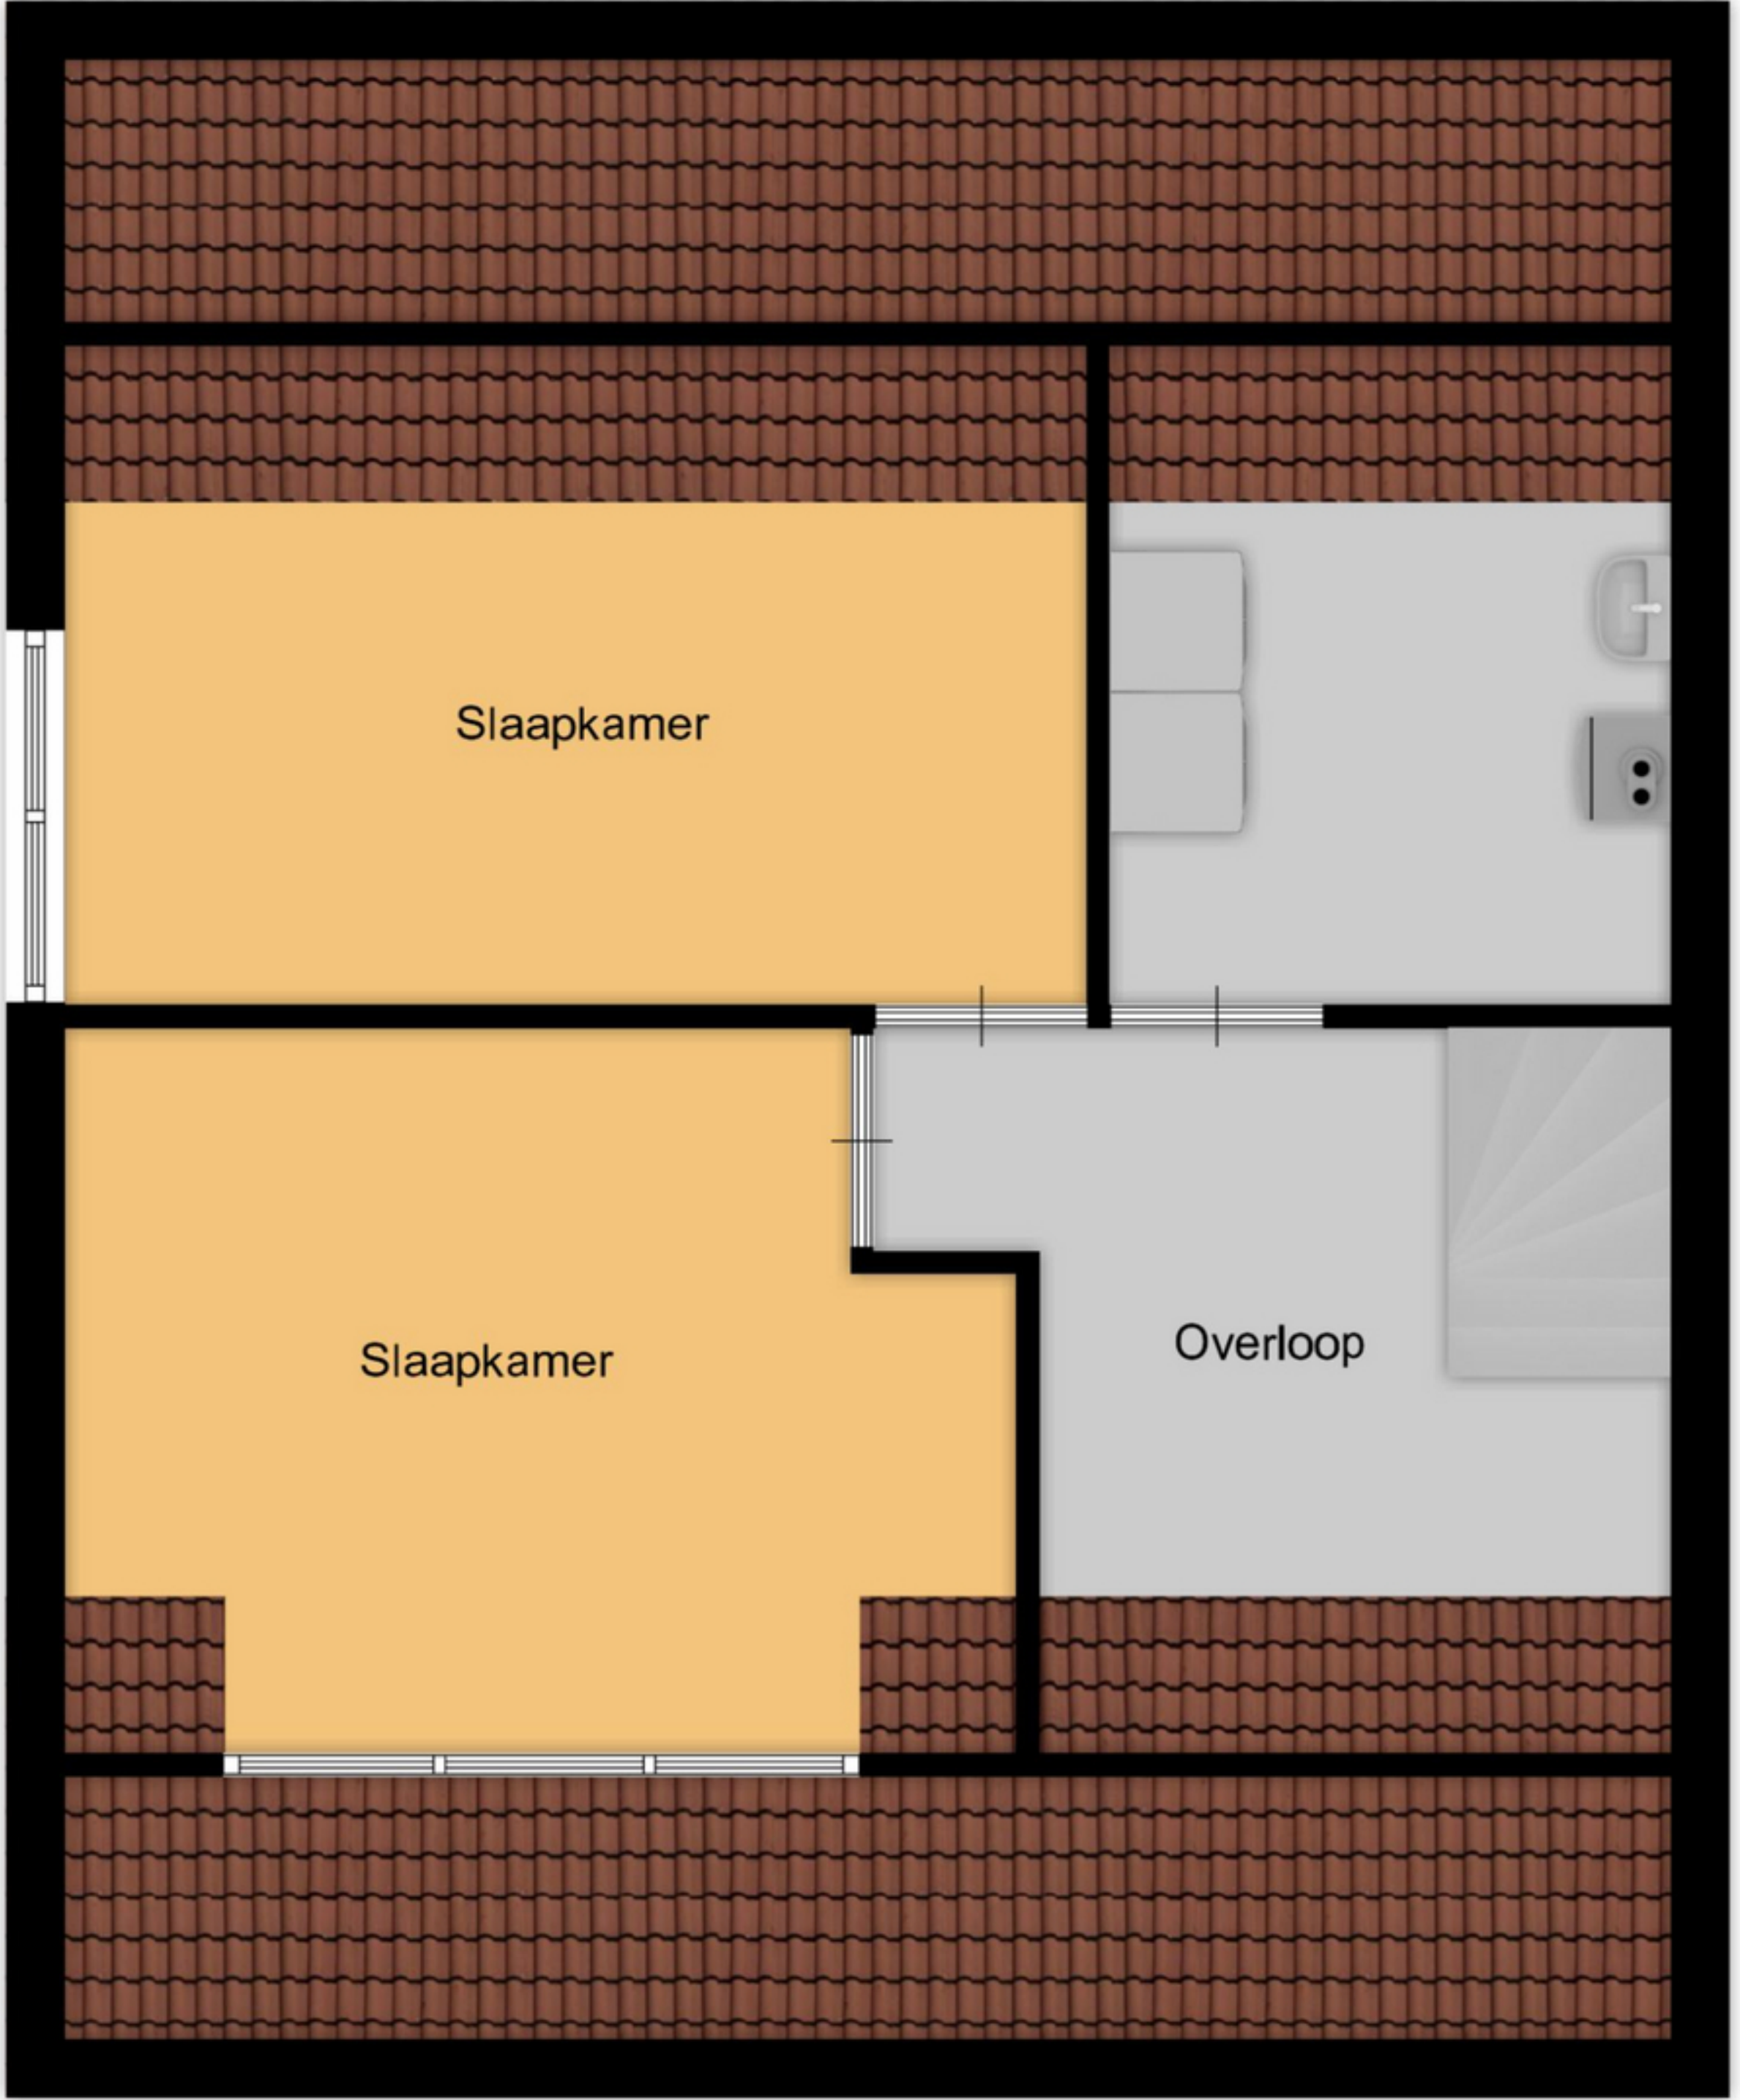

1.27 m

3.30 m

5.34 m

6.96 m

4.03 m

2.69 m

3.11 m

4.32 m 2.39 m

2.81 m

4.67 m 6.00 m

3.06 m

Slaapkamer
Hoogte 2,33m

Cv-ruimte

Overloop

4.05 m 2.69 m

4.32 m

2.81 m

3.09 m

Slaapkamer

Slaapkamer

Overloop

4.06 m

← 8.06 m →

↑ 3.77 m ↓

Schuur
Hoogte 2,82m