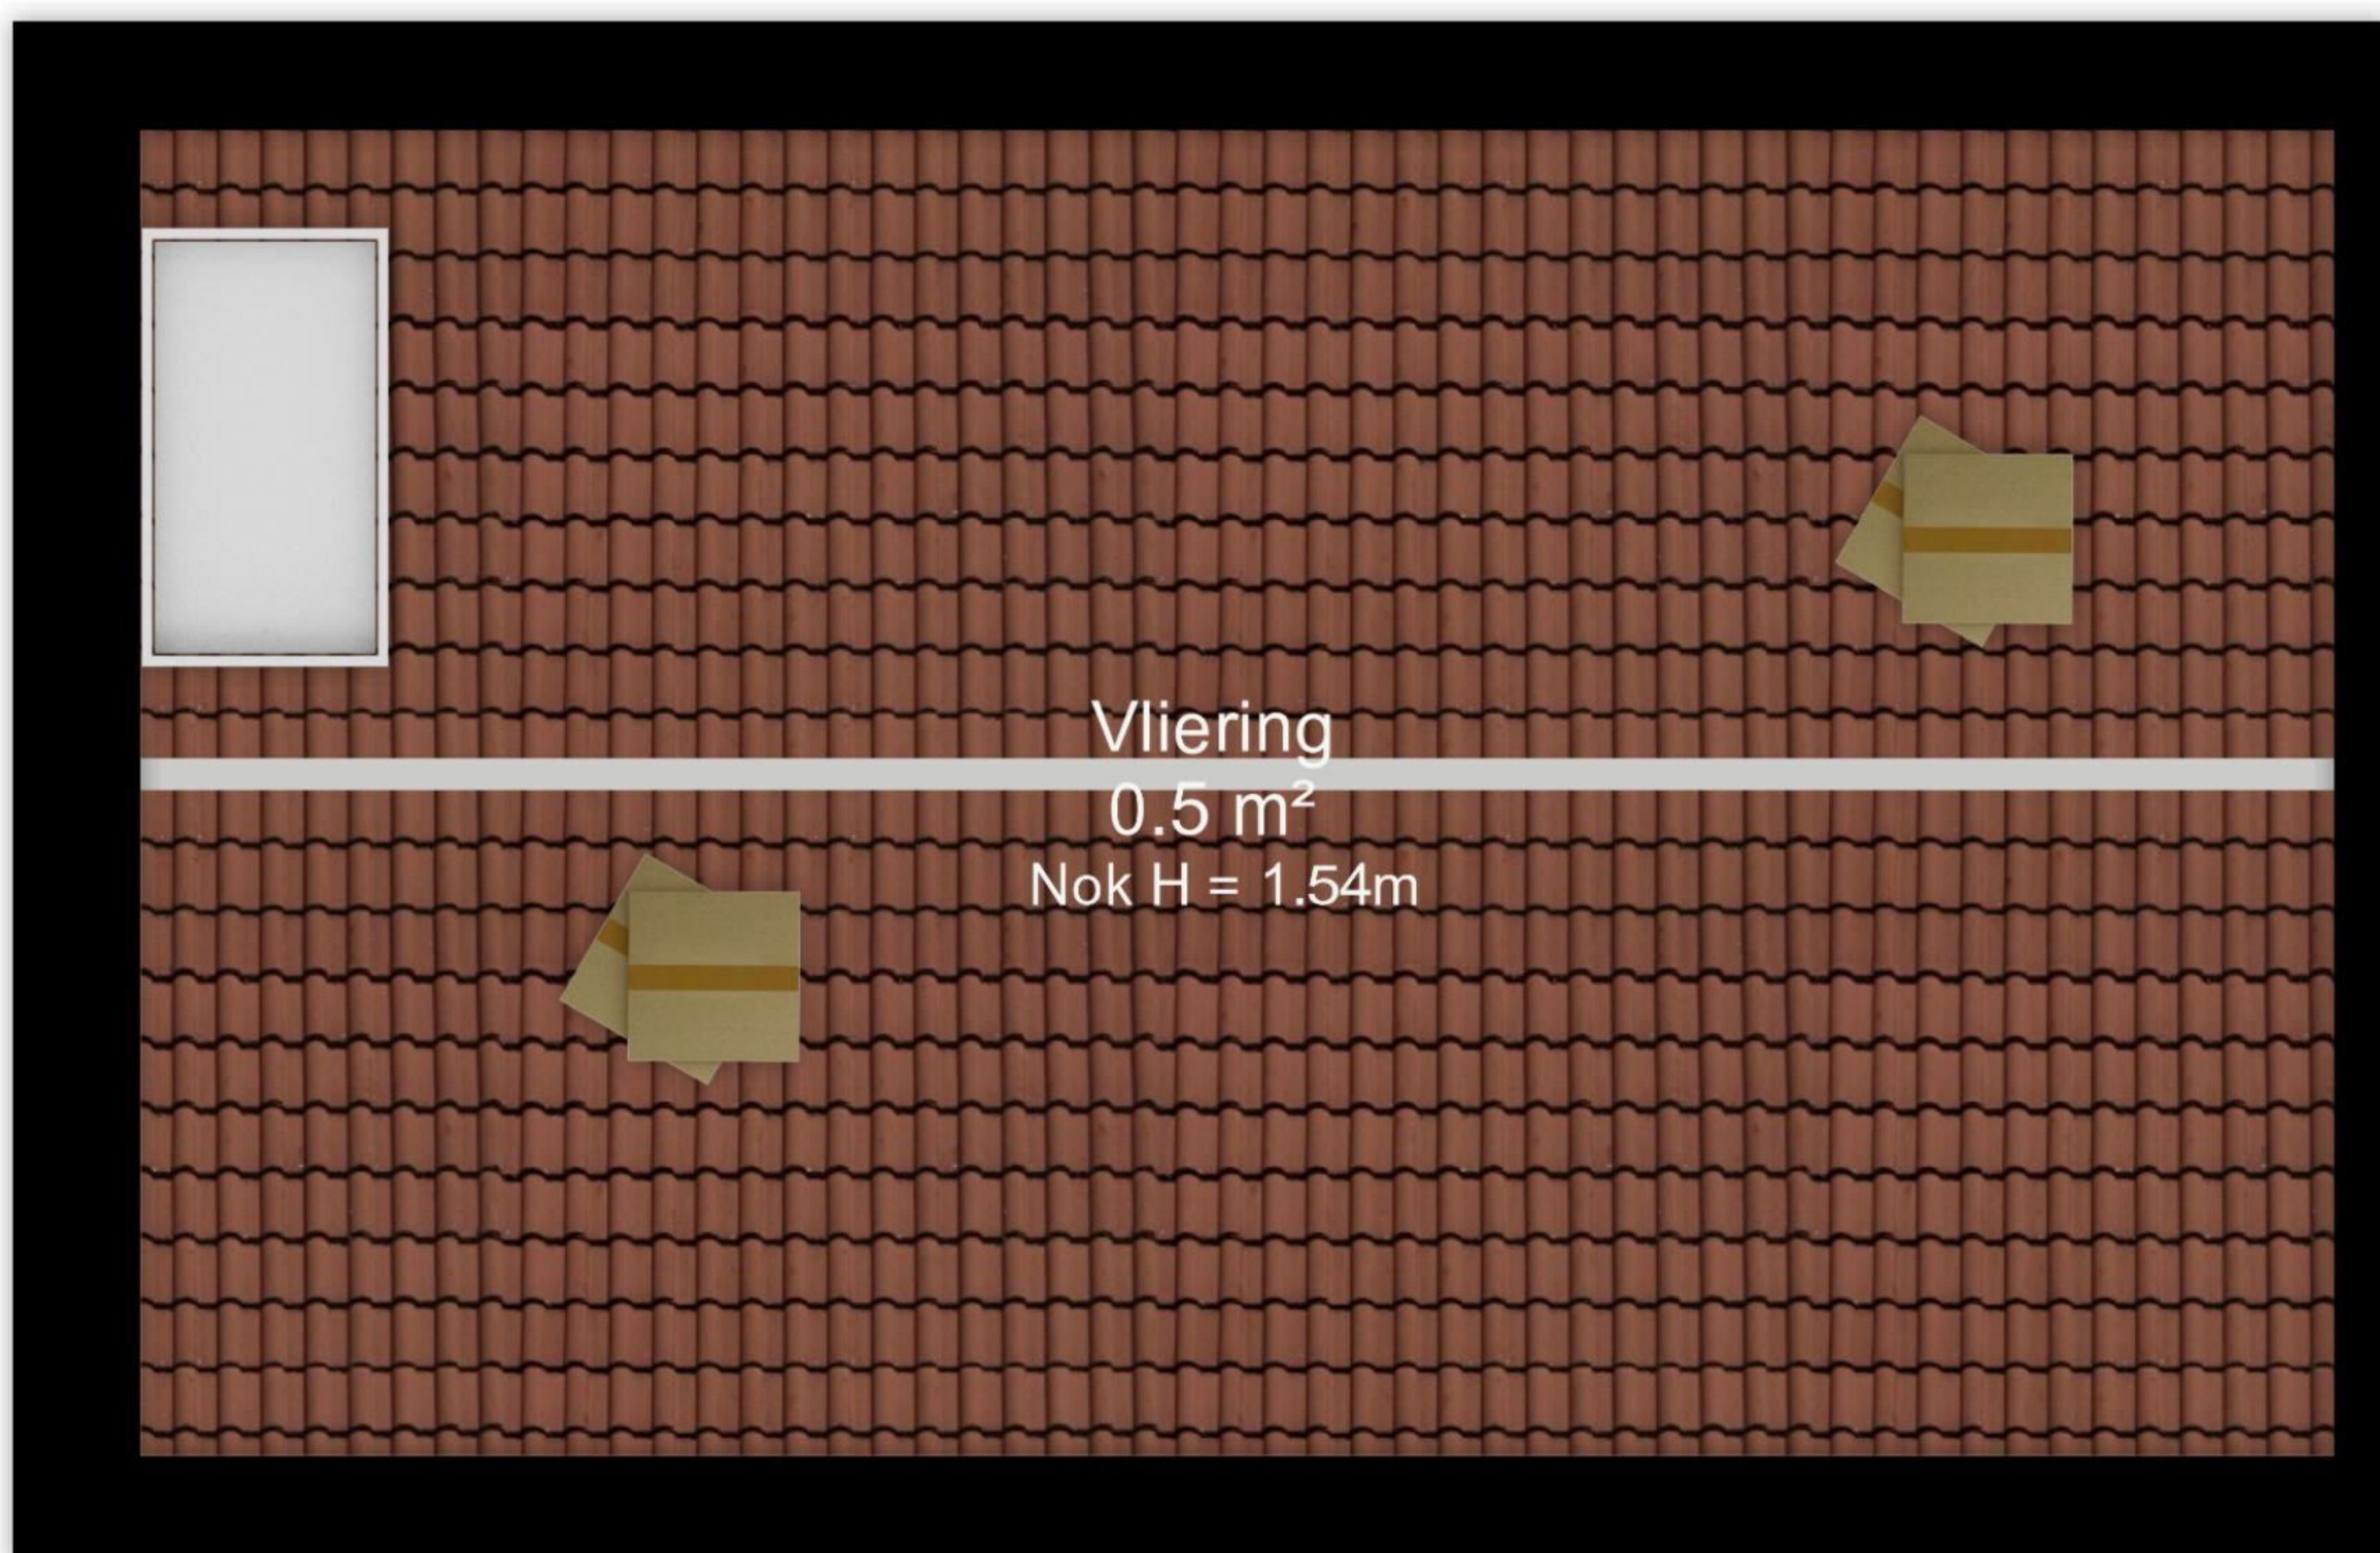

7.1 m²

Badkamer

Slaapkamer
19.0 m²
H = 2.60m

Overloop
8.9 m²

Slaapkamer
9.7 m²

Slaapkamer
16.2 m²

6.04 m

3.48 m 2.45 m

2.63 m 3.31 m

← 6.04 m →

↑ 3.65 m ↓

3.37 m 1.46 m

2.90 m

2.90 m