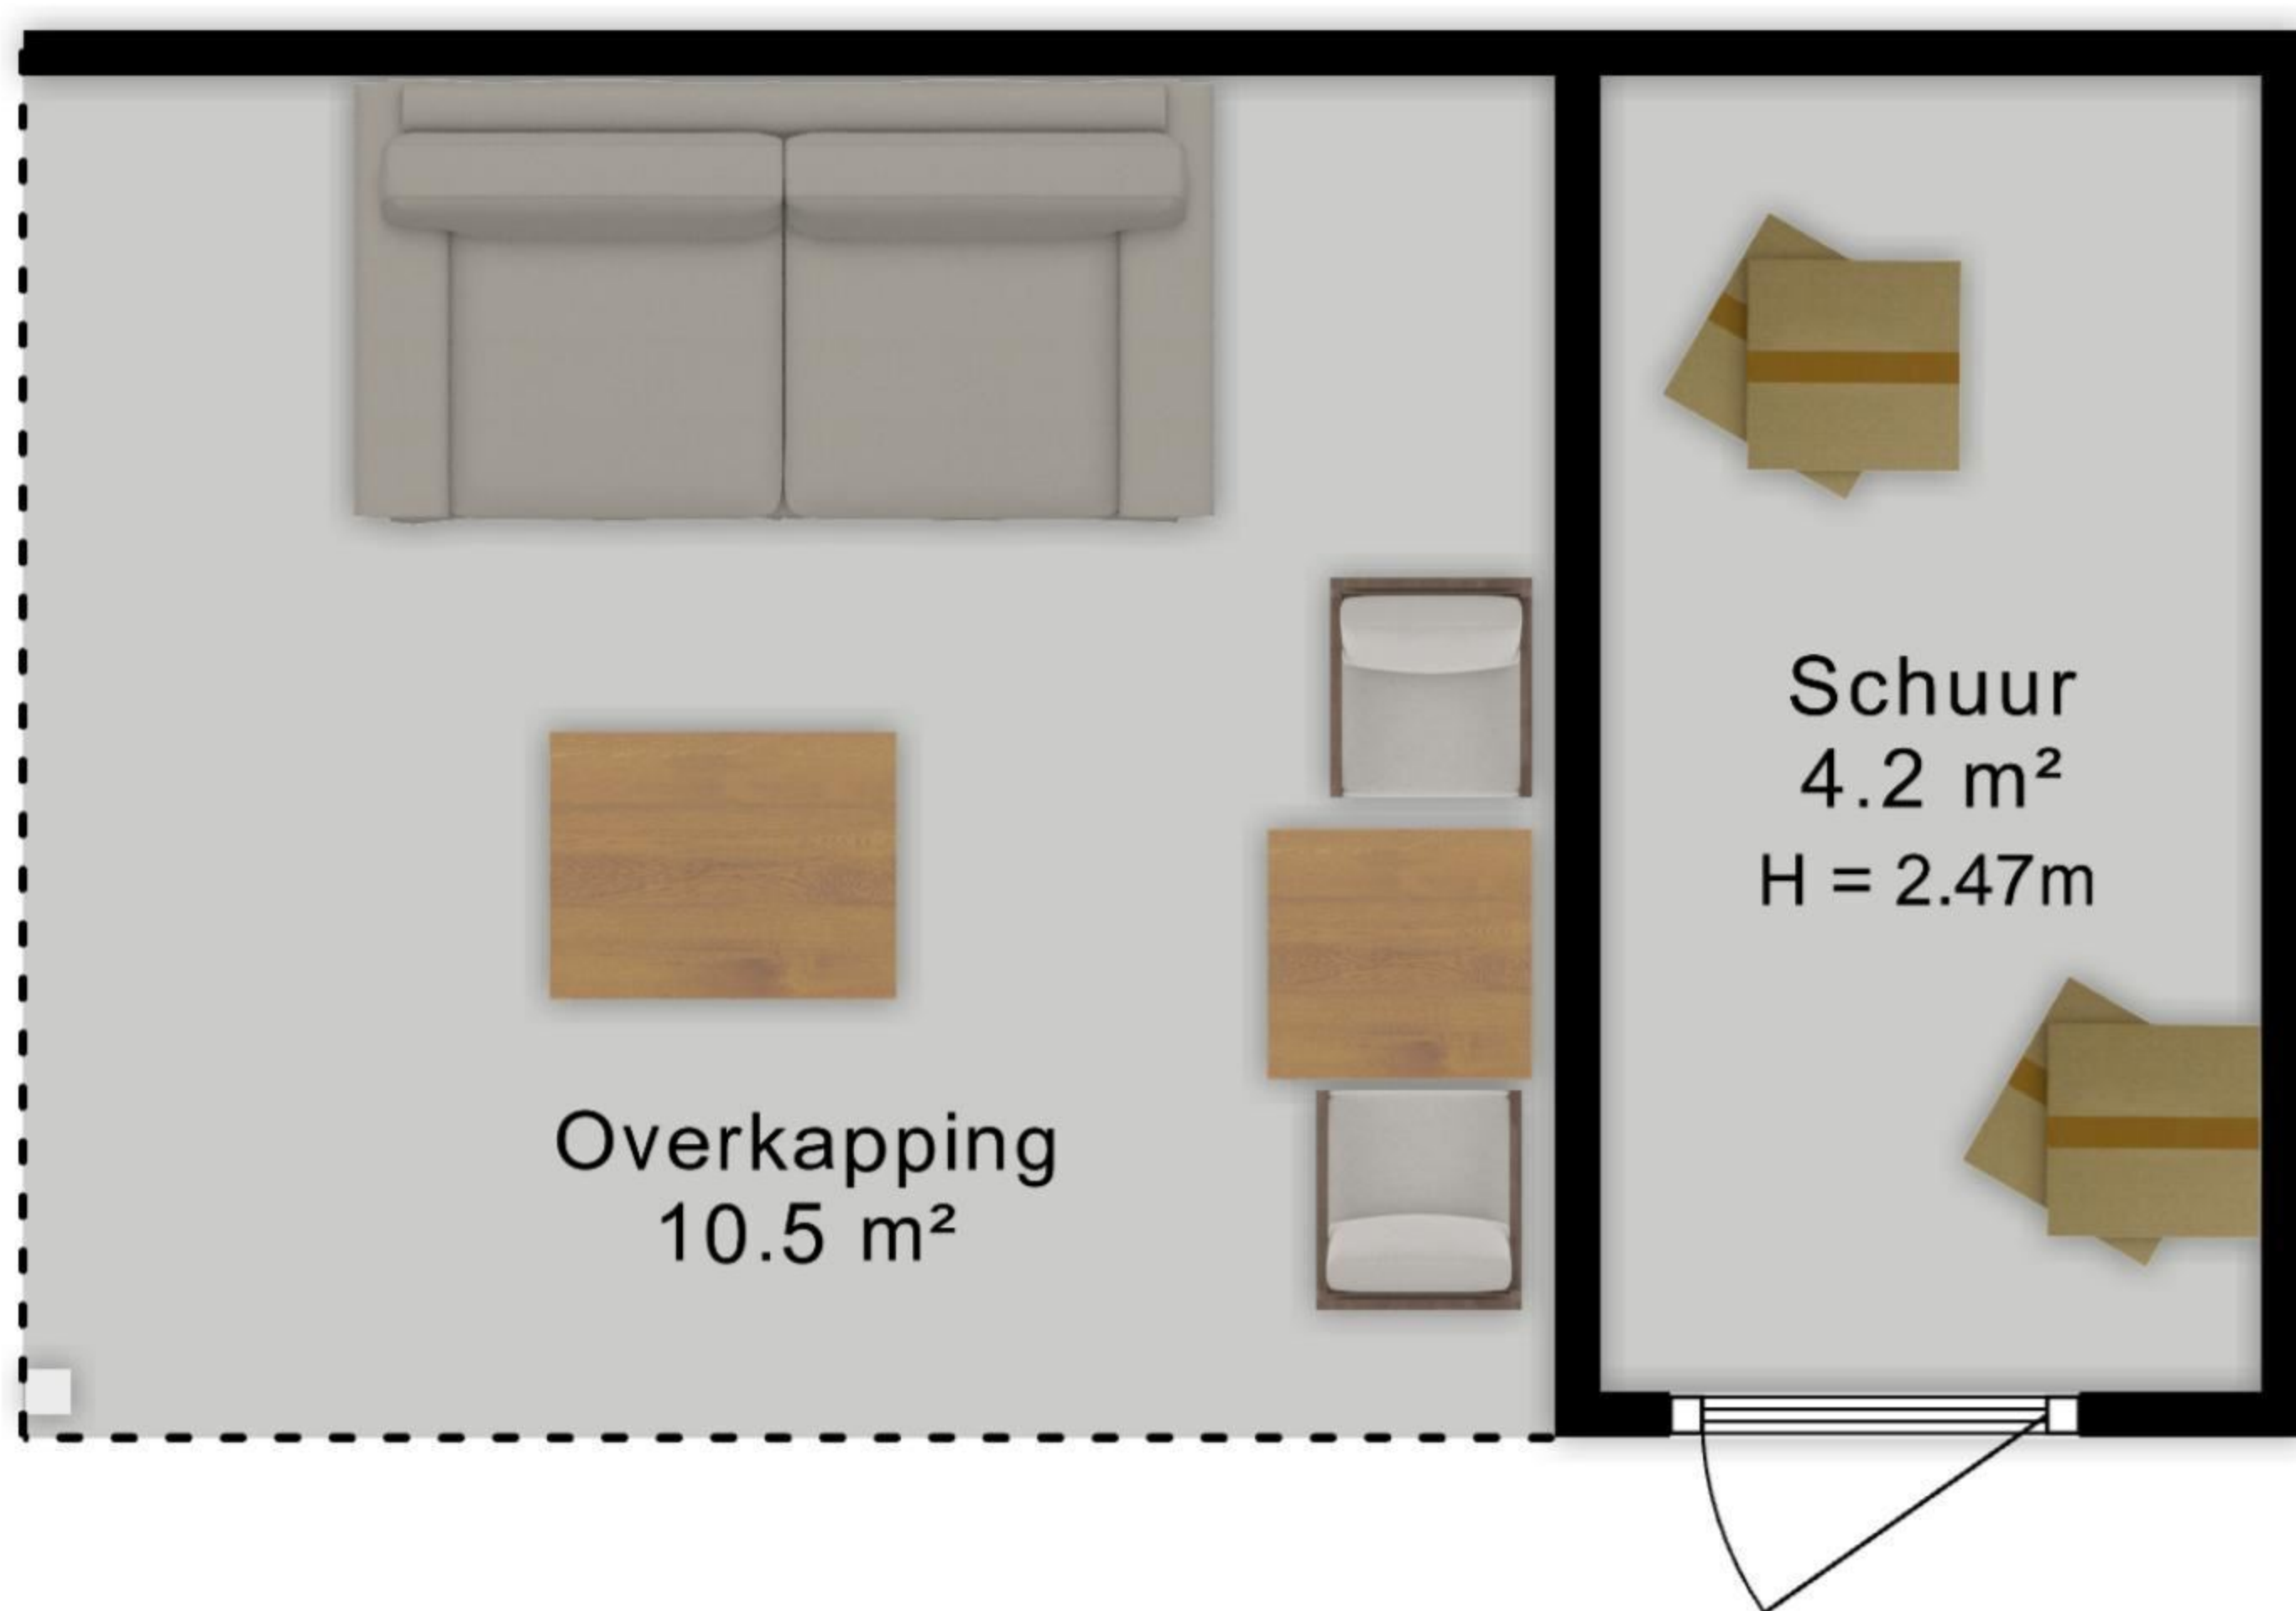

7.1 m²

Badkamer

Slaapkamer
19.0 m²
H = 2.60m

Overloop
8.9 m²

Slaapkamer
9.7 m²

Slaapkamer
16.2 m²

6.04 m

3.48 m 2.45 m

2.63 m 3.31 m

← 6.04 m →

↑ 3.65 m ↓

3.37 m 1.46 m

2.90 m

2.90 m