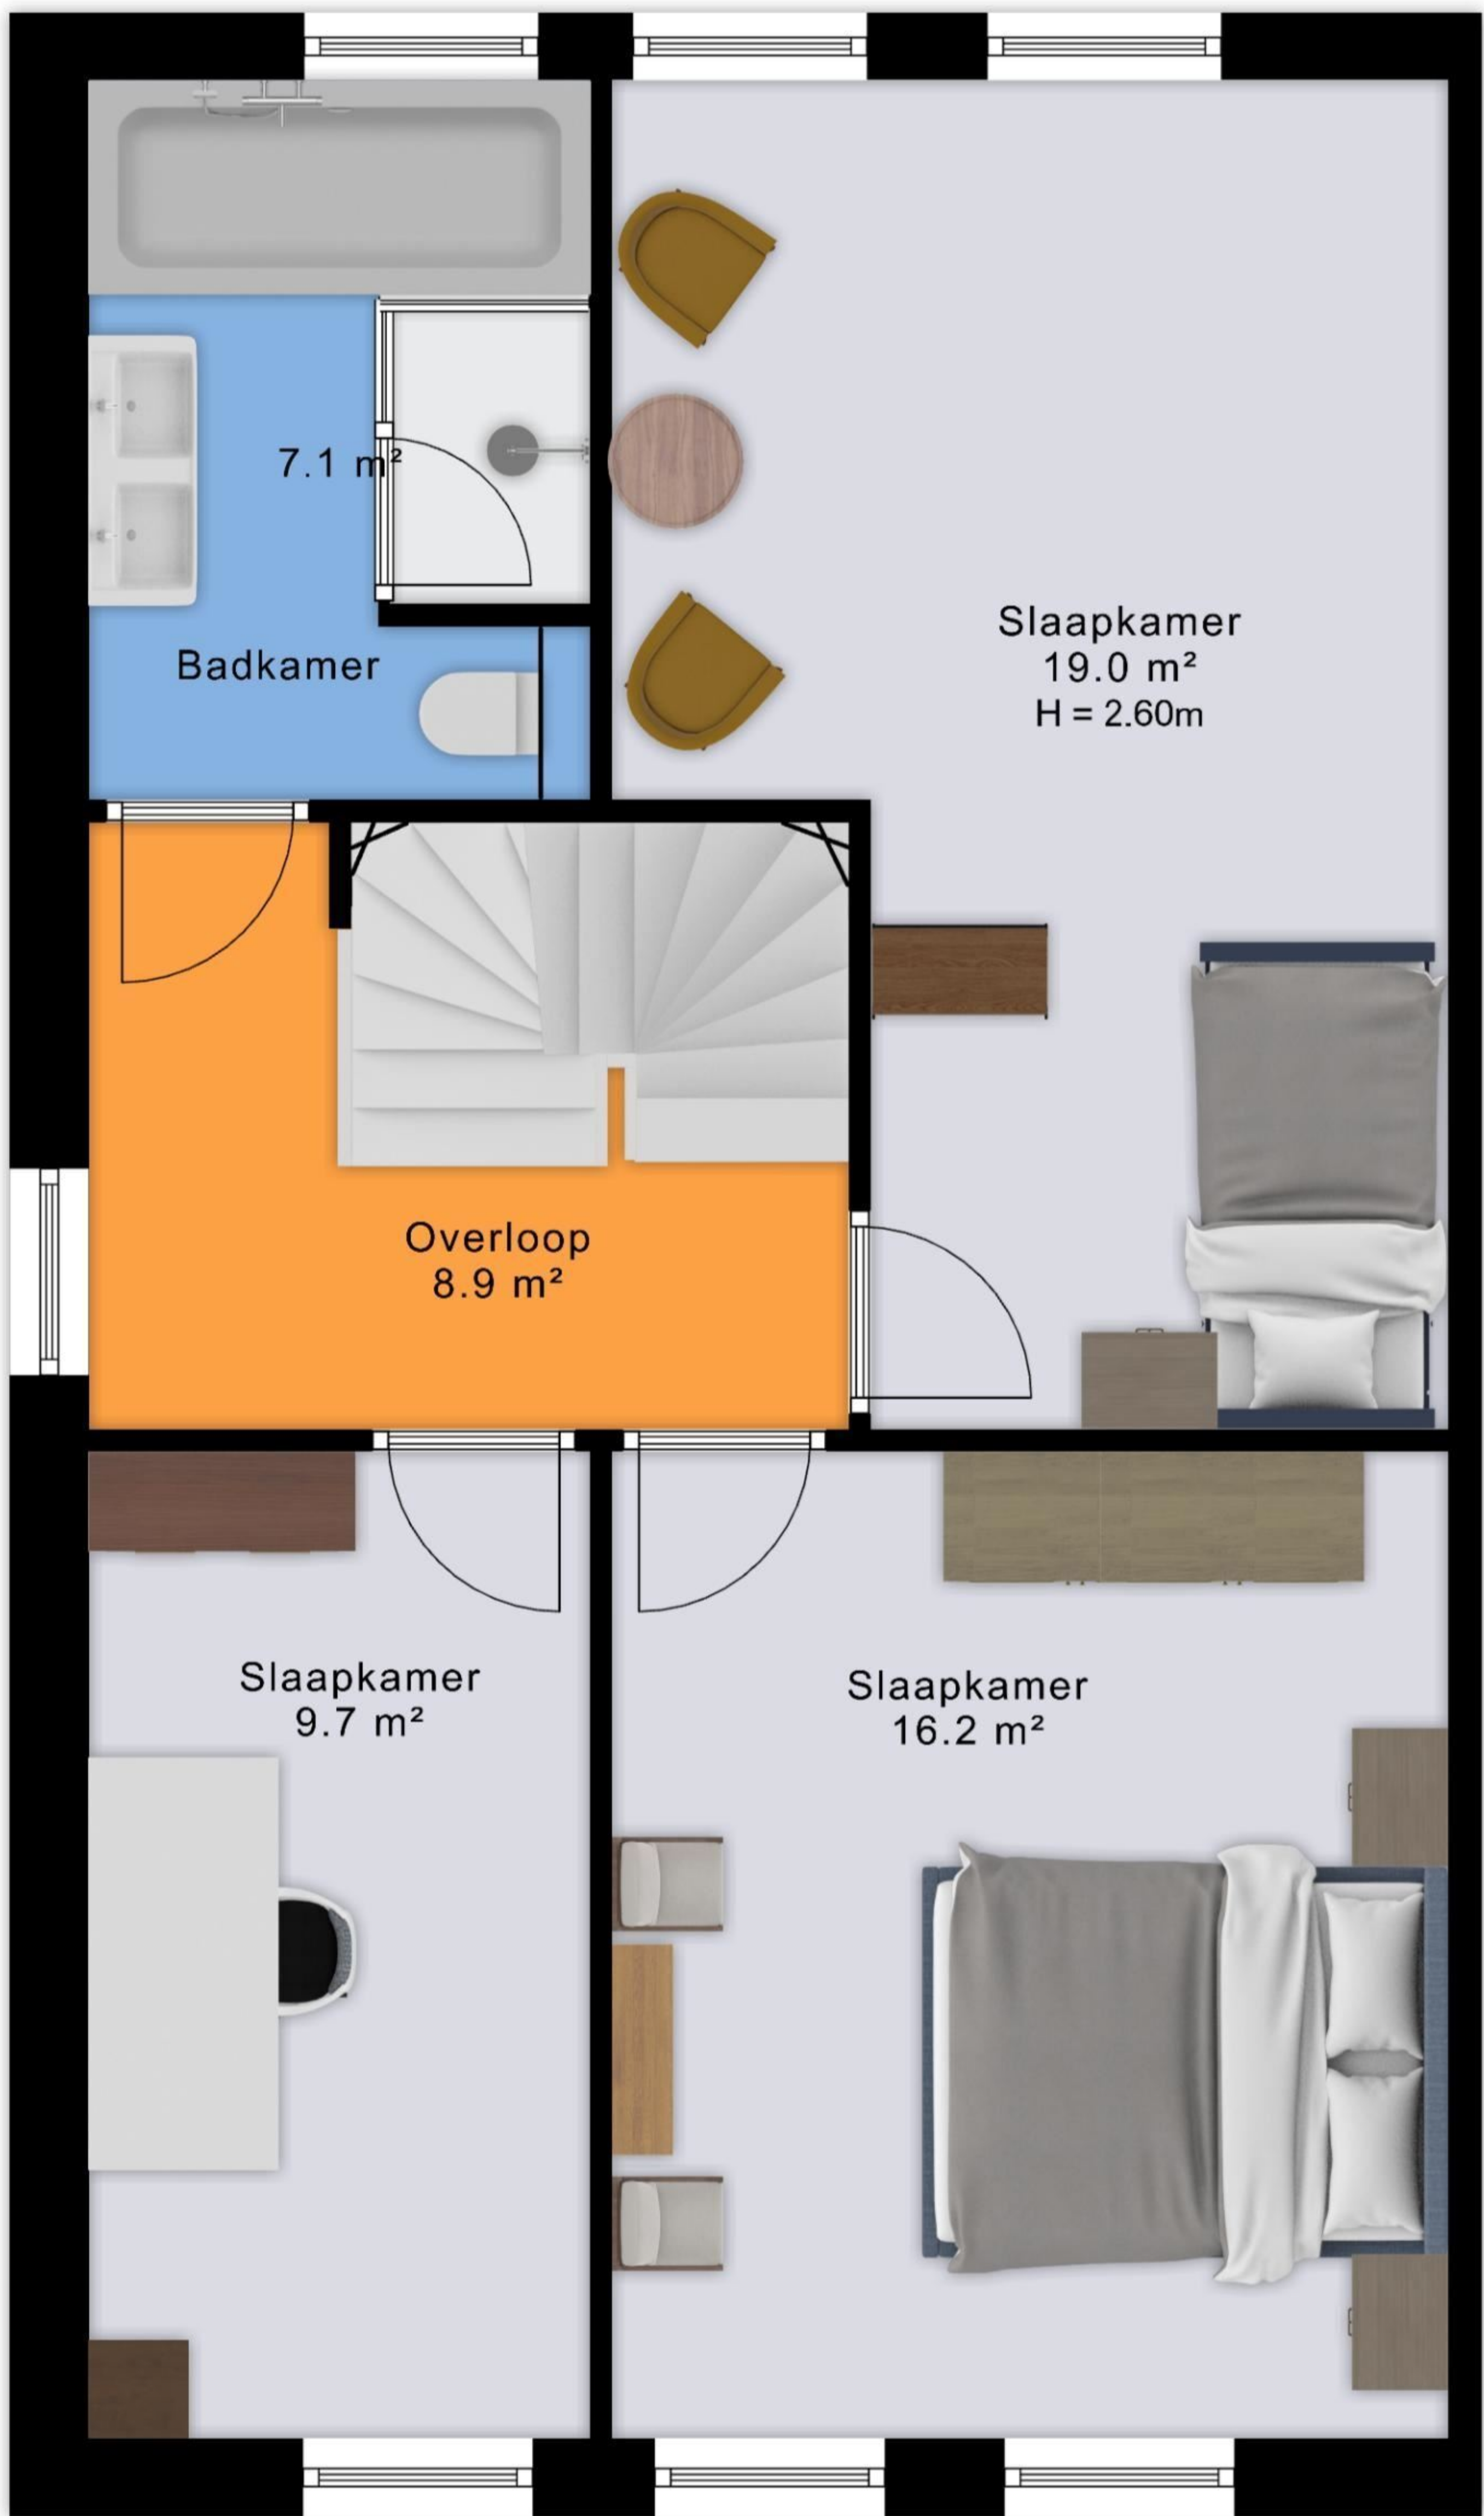

9.38 m

2.99 m 1.98 m 3.95 m

5.71 m
1.22 m
1.47 m
4.11 m

2.43 m
3.10 m
2.92 m
4.11 m
12.87 m

3.35 m 2.59 m

6.04 m

2.22 m 3.71 m

3.37 m 2.56 m

3.19 m

2.69 m

4.38 m

5.99 m

10.47 m

4.38 m

2.22 m 3.71 m

6.04 m

7.1 m²

Badkamer

Slaapkamer
19.0 m²
H = 2.60m

Overloop
8.9 m²

Slaapkamer
9.7 m²

Slaapkamer
16.2 m²

6.04 m

3.48 m 2.45 m

2.63 m 3.31 m

← 6.04 m →

↑ 3.65 m ↓

3.37 m 1.46 m

2.90 m

2.90 m