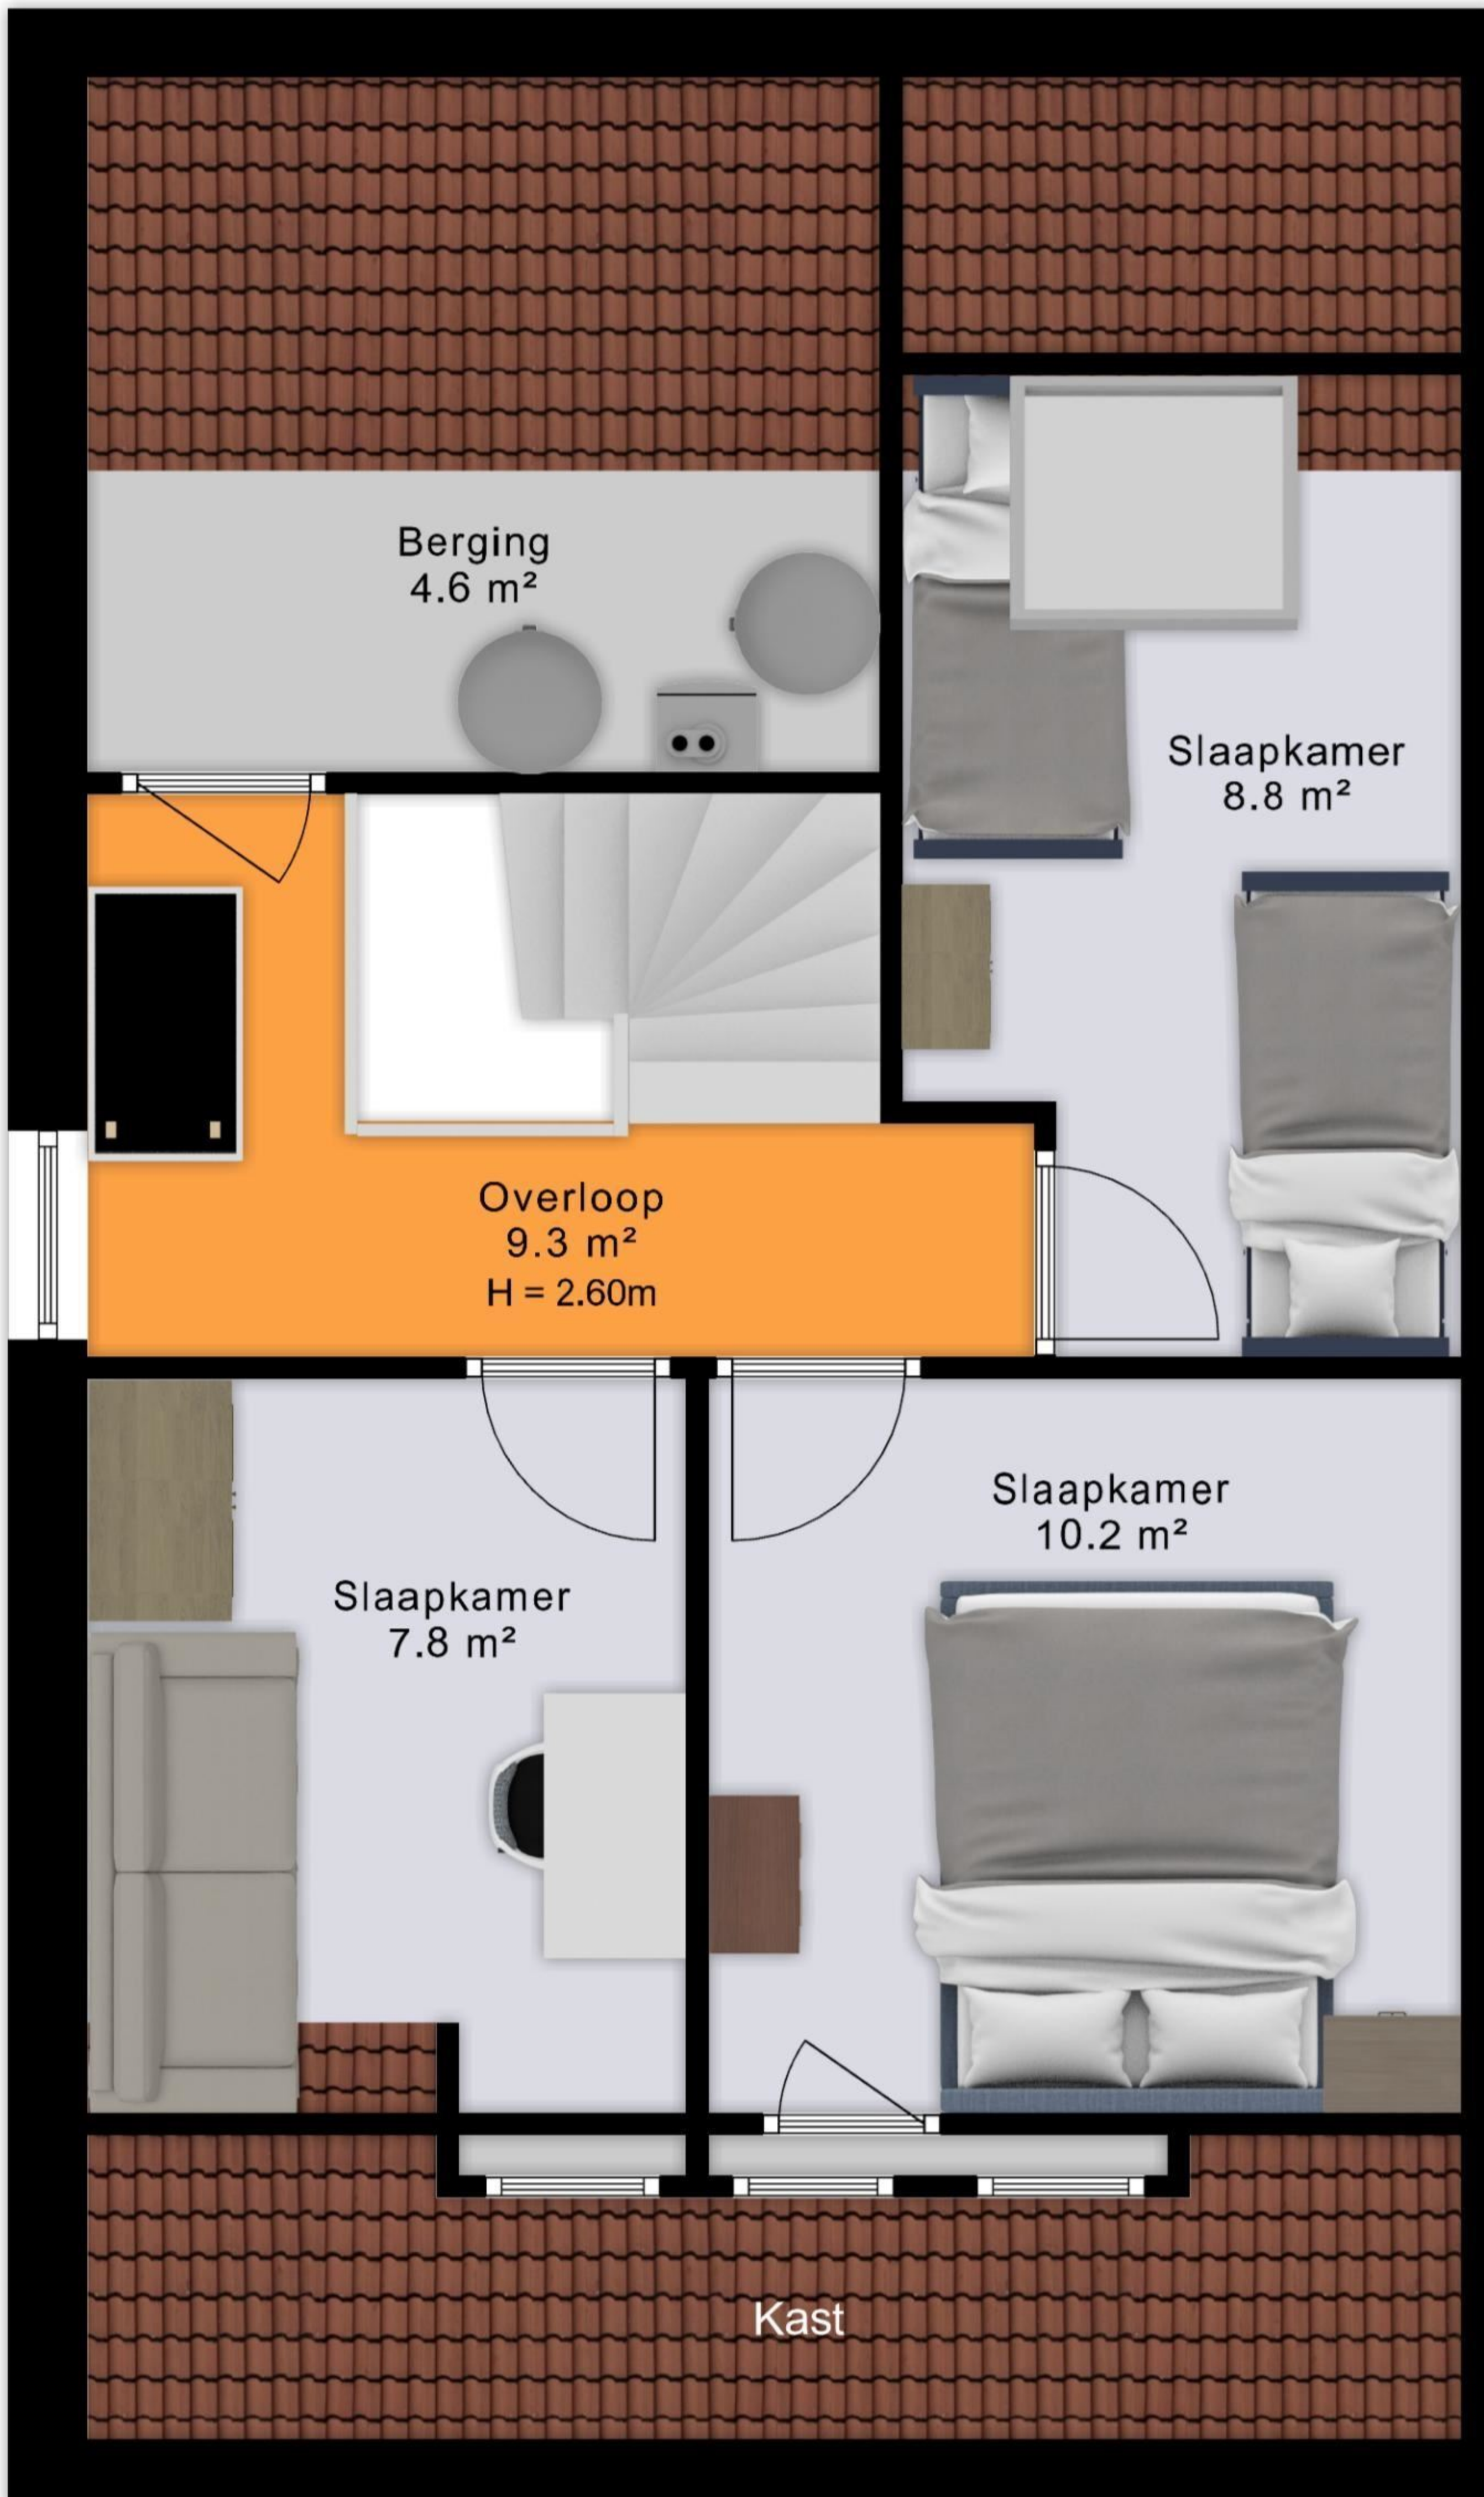

9.38 m

2.99 m 1.98 m 3.95 m

5.71 m
1.22 m
1.47 m
4.11 m

2.43 m
3.10 m
2.92 m
4.11 m
12.87 m

3.35 m 2.59 m

6.04 m

2.22 m 3.71 m

3.37 m 2.56 m

3.19 m

2.69 m

4.38 m

5.99 m

10.47 m

4.38 m

2.22 m 3.71 m

6.04 m

7.1 m²

Badkamer

Slaapkamer
19.0 m²
H = 2.60m

Overloop
8.9 m²

Slaapkamer
9.7 m²

Slaapkamer
16.2 m²

6.04 m

3.48 m 2.45 m

2.63 m 3.31 m

← 6.04 m →

↑ 3.65 m ↓

3.37 m 1.46 m

2.90 m

2.90 m