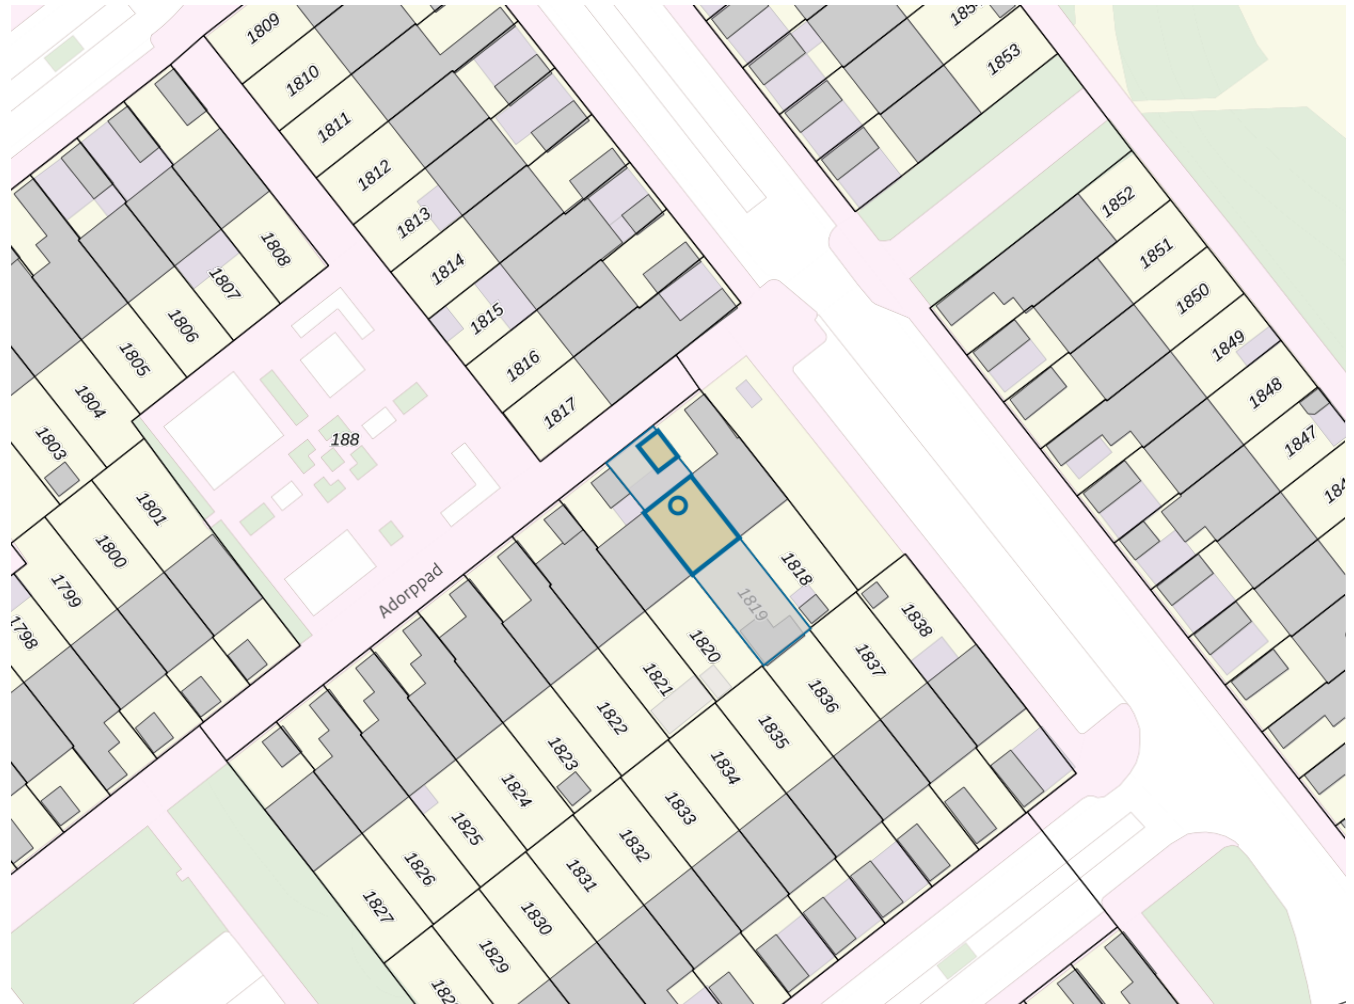

**Adres**

Adres Adorppad 3  
Postcode 6835CK  
Woonplaats Arnhem

**WOZ-Waarde**

Identificatie 020200048580  
Grondoppervlakte 171m<sup>2</sup>

Peildatum	WOZ-waarde
01-01-2022	€ 272.000
01-01-2021	€ 226.000
01-01-2020	€ 202.000
01-01-2019	€ 191.000
01-01-2018	€ 189.000
01-01-2017	€ 167.000
01-01-2016	€ 156.000
01-01-2015	€ 149.000
01-01-2014	€ 152.000

### Adres

Adres Adorppad 3  
Postcode 6835CK  
Woonplaats Arnhem

### Kenmerken

Bouwjaar 1972  
Gebruiksdoel woonfunctie  
Oppervlakte 111m<sup>2</sup>

*De WOZ-waarden worden bij beschikking vastgesteld door de gemeenten en langs elektronische weg in het loket geladen. Incidentele afwijkingen ten opzichte van de gegevens van de gemeente zijn mogelijk. Aan de WOZ-waarden en overige gegevens in dit loket kunnen geen rechten worden ontleend. Het gebruik van het loket en de gegevens geschiedt op eigen risico. Het ministerie van Financiën is niet aanspreekbaar op schade direct of indirect als gevolg van het gebruik van het loket, de daarin opgenomen gegevens, of de vervaardigde afdrucken.*