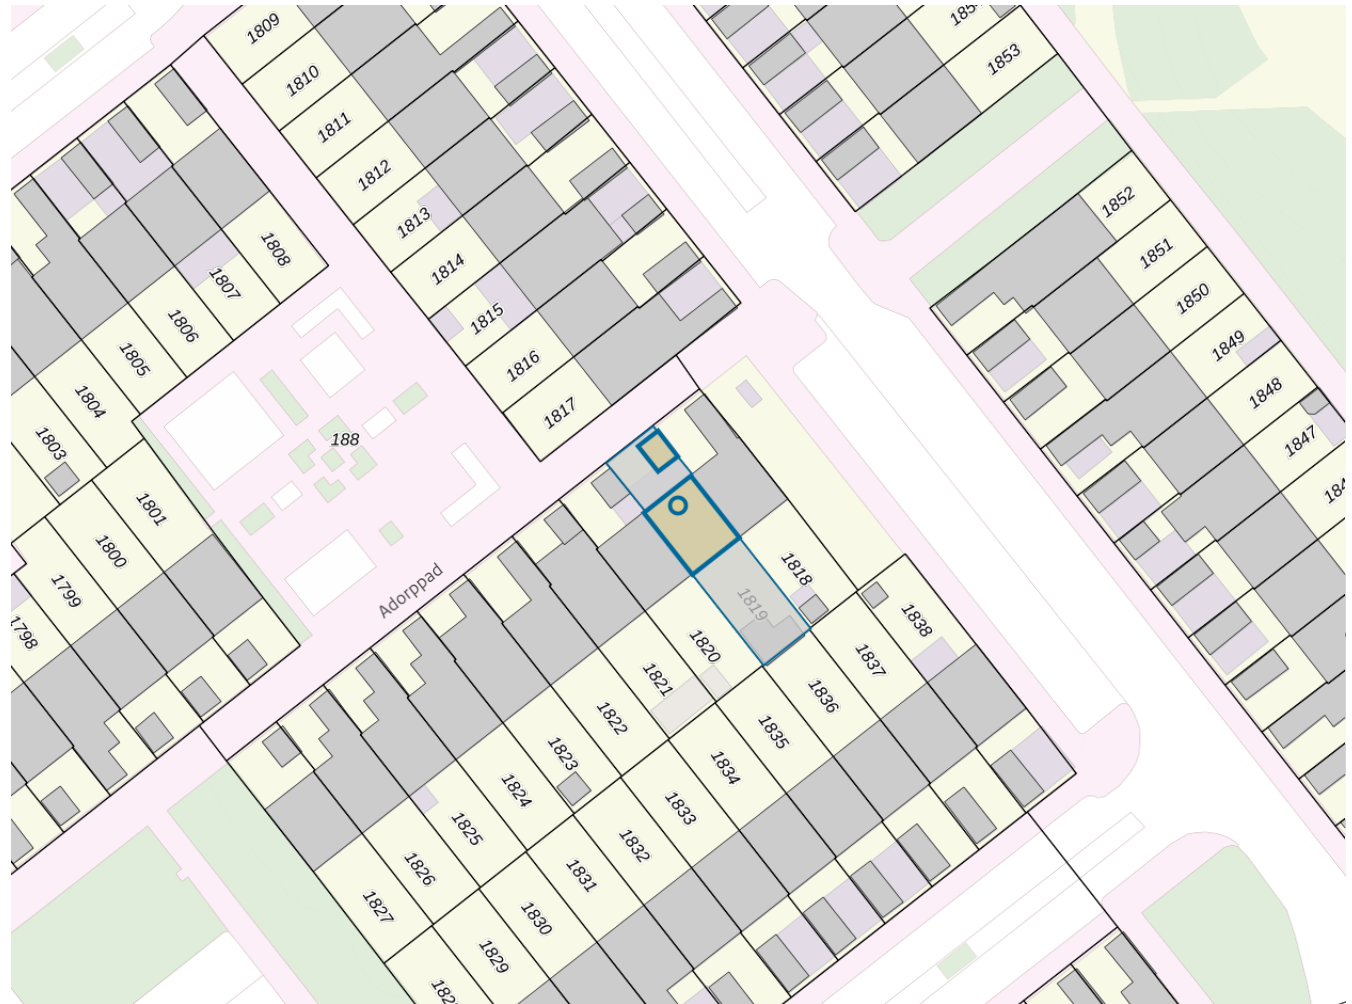

**Adres**

Adres Adorppad 3  
Postcode 6835CK  
Woonplaats Arnhem

**WOZ-Waarde**

Identificatie 020200048580  
Grondoppervlakte 171m<sup>2</sup>

Peildatum	WOZ-waarde
01-01-2022	€ 272.000
01-01-2021	€ 226.000
01-01-2020	€ 202.000
01-01-2019	€ 191.000
01-01-2018	€ 189.000
01-01-2017	€ 167.000
01-01-2016	€ 156.000
01-01-2015	€ 149.000
01-01-2014	€ 152.000

### Adres

Adres Adorppad 3  
Postcode 6835CK  
Woonplaats Arnhem

### Kenmerken

Bouwjaar 1972  
Gebruiksdoel woonfunctie  
Oppervlakte 111m<sup>2</sup>

*De WOZ-waarden worden bij beschikking vastgesteld door de gemeenten en langs elektronische weg in het loket geladen. Incidentele afwijkingen ten opzichte van de gegevens van de gemeente zijn mogelijk. Aan de WOZ-waarden en overige gegevens in dit loket kunnen geen rechten worden ontleend. Het gebruik van het loket en de gegevens geschiedt op eigen risico. Het ministerie van Financiën is niet aanspreekbaar op schade direct of indirect als gevolg van het gebruik van het loket, de daarin opgenomen gegevens, of de vervaardigde afdrucken.*