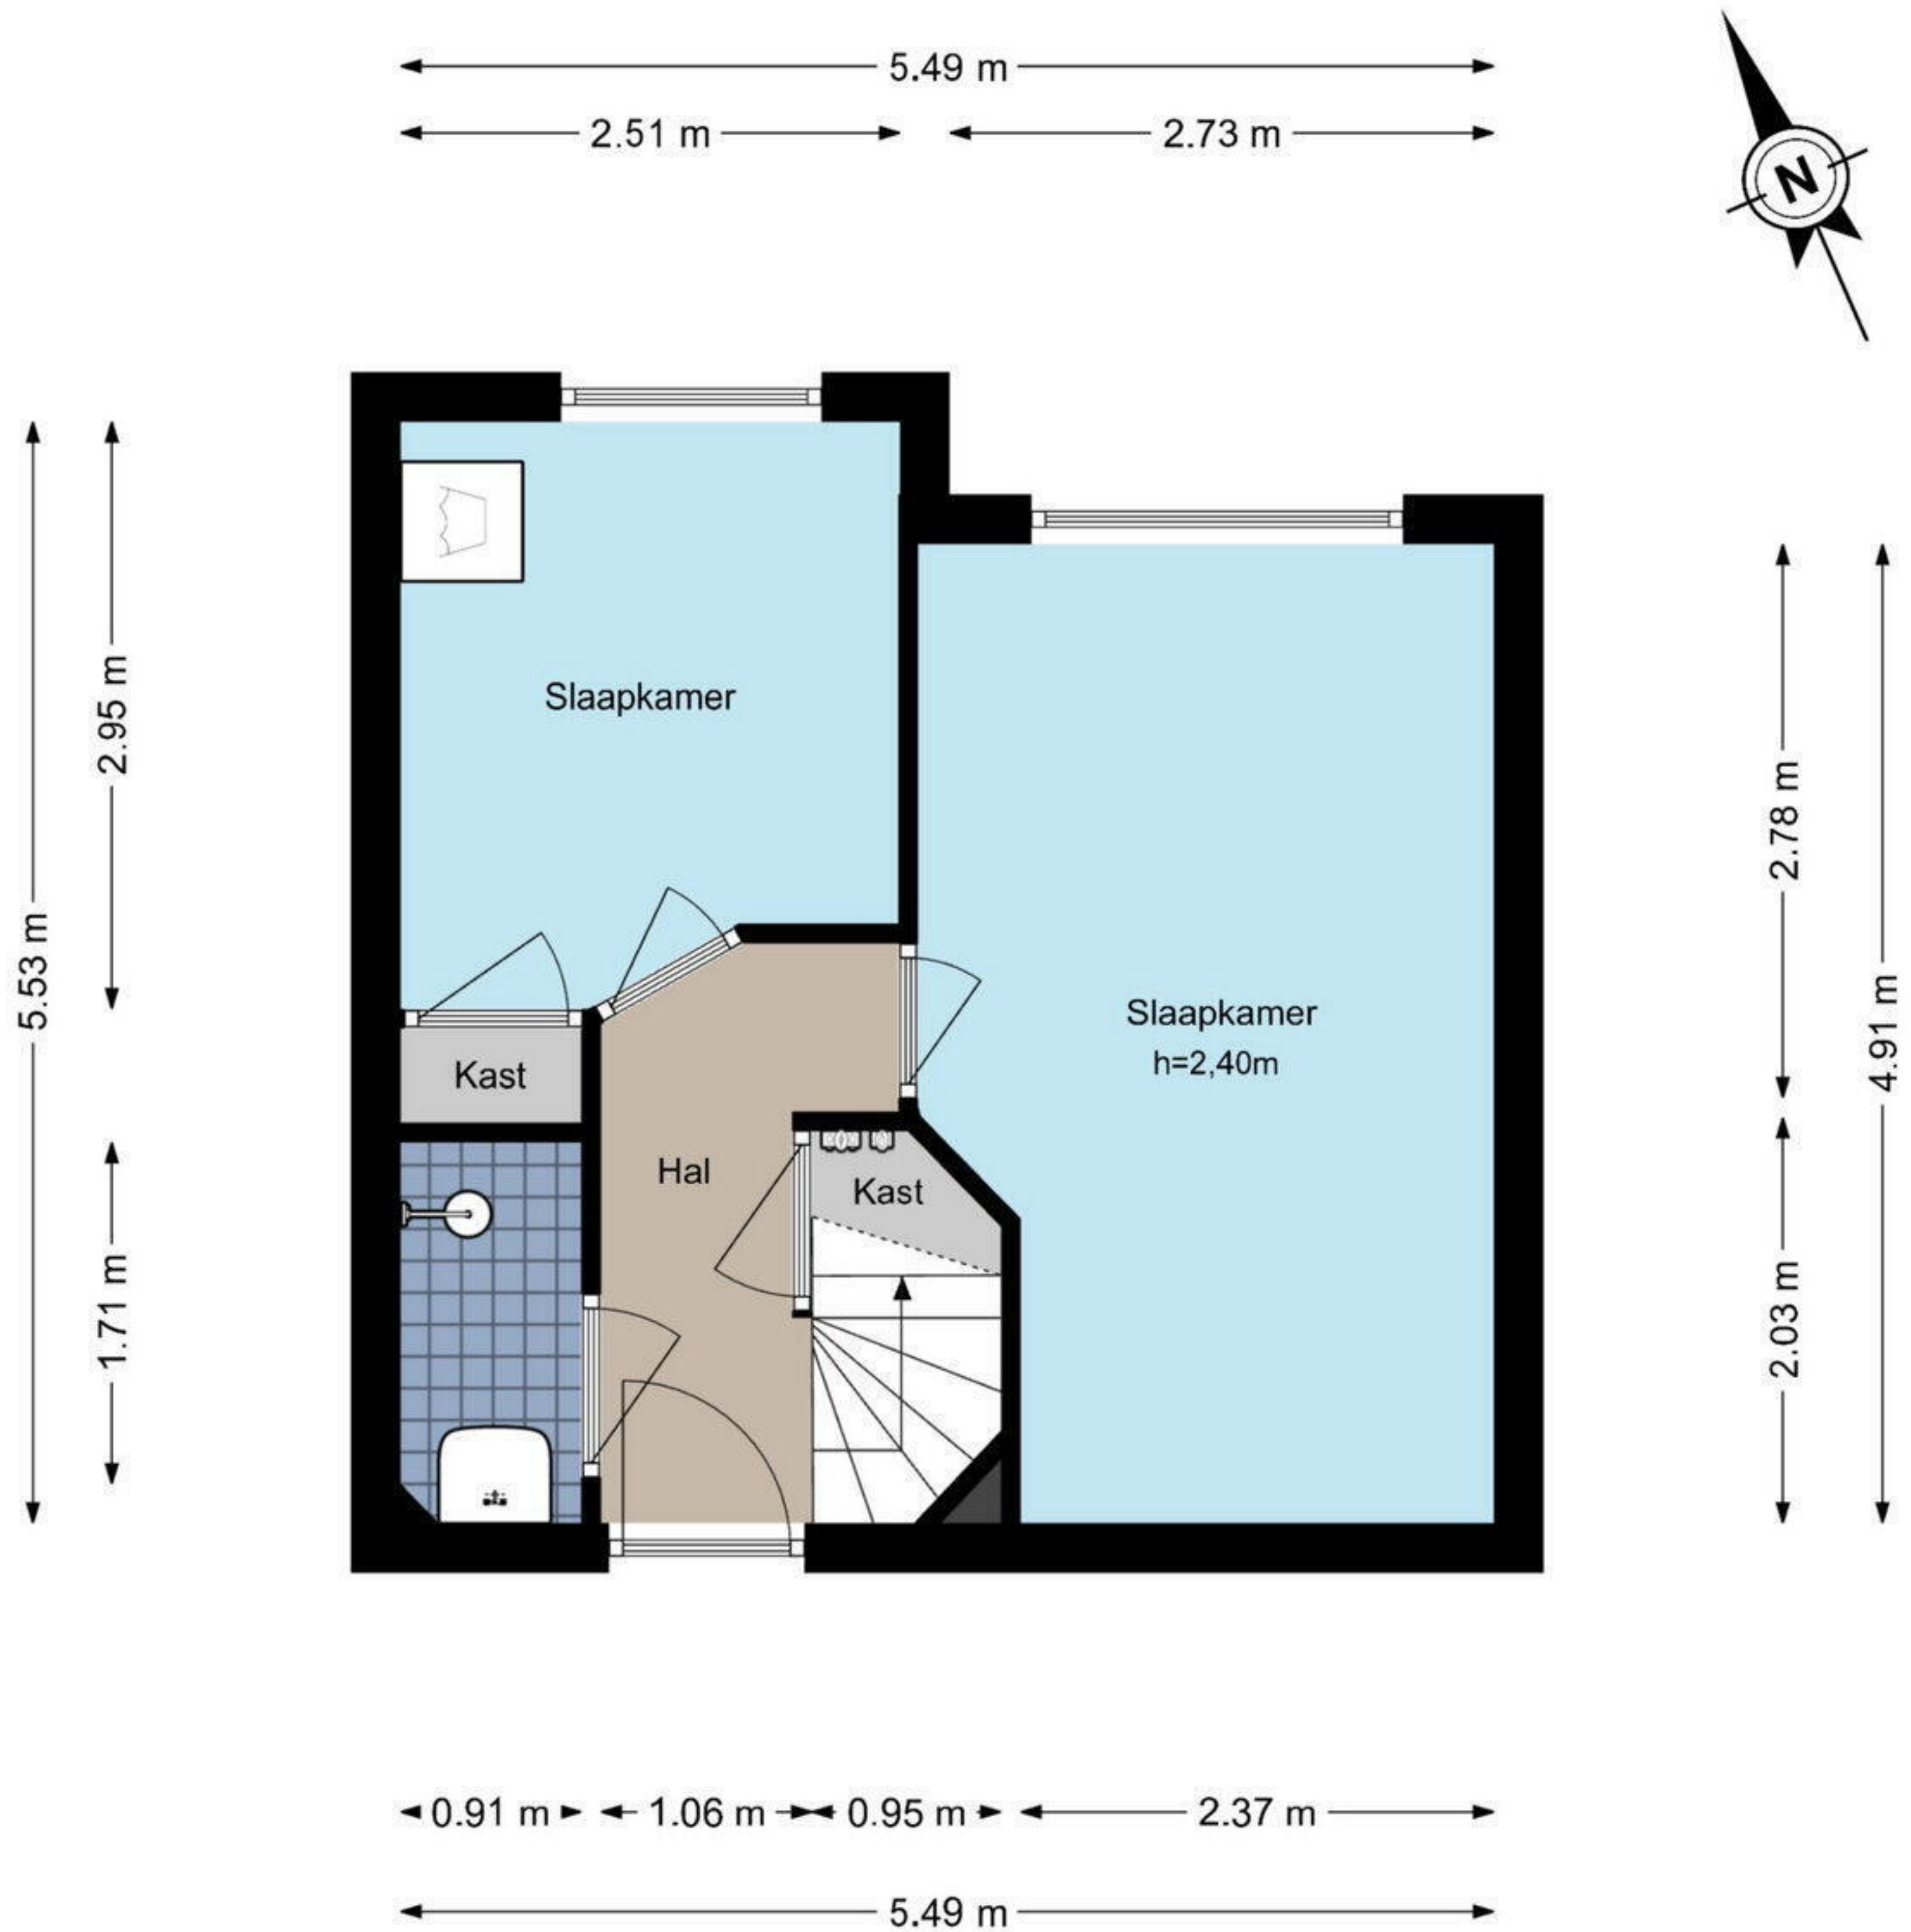

# Adriaen van Ostadelaan 6 - Amstelveen Eerste verdieping

## Begane grond

2.73 m

0.91 m

1.06 m

0.95 m

2.37 m

5.49 m

2.78 m

4.91 m