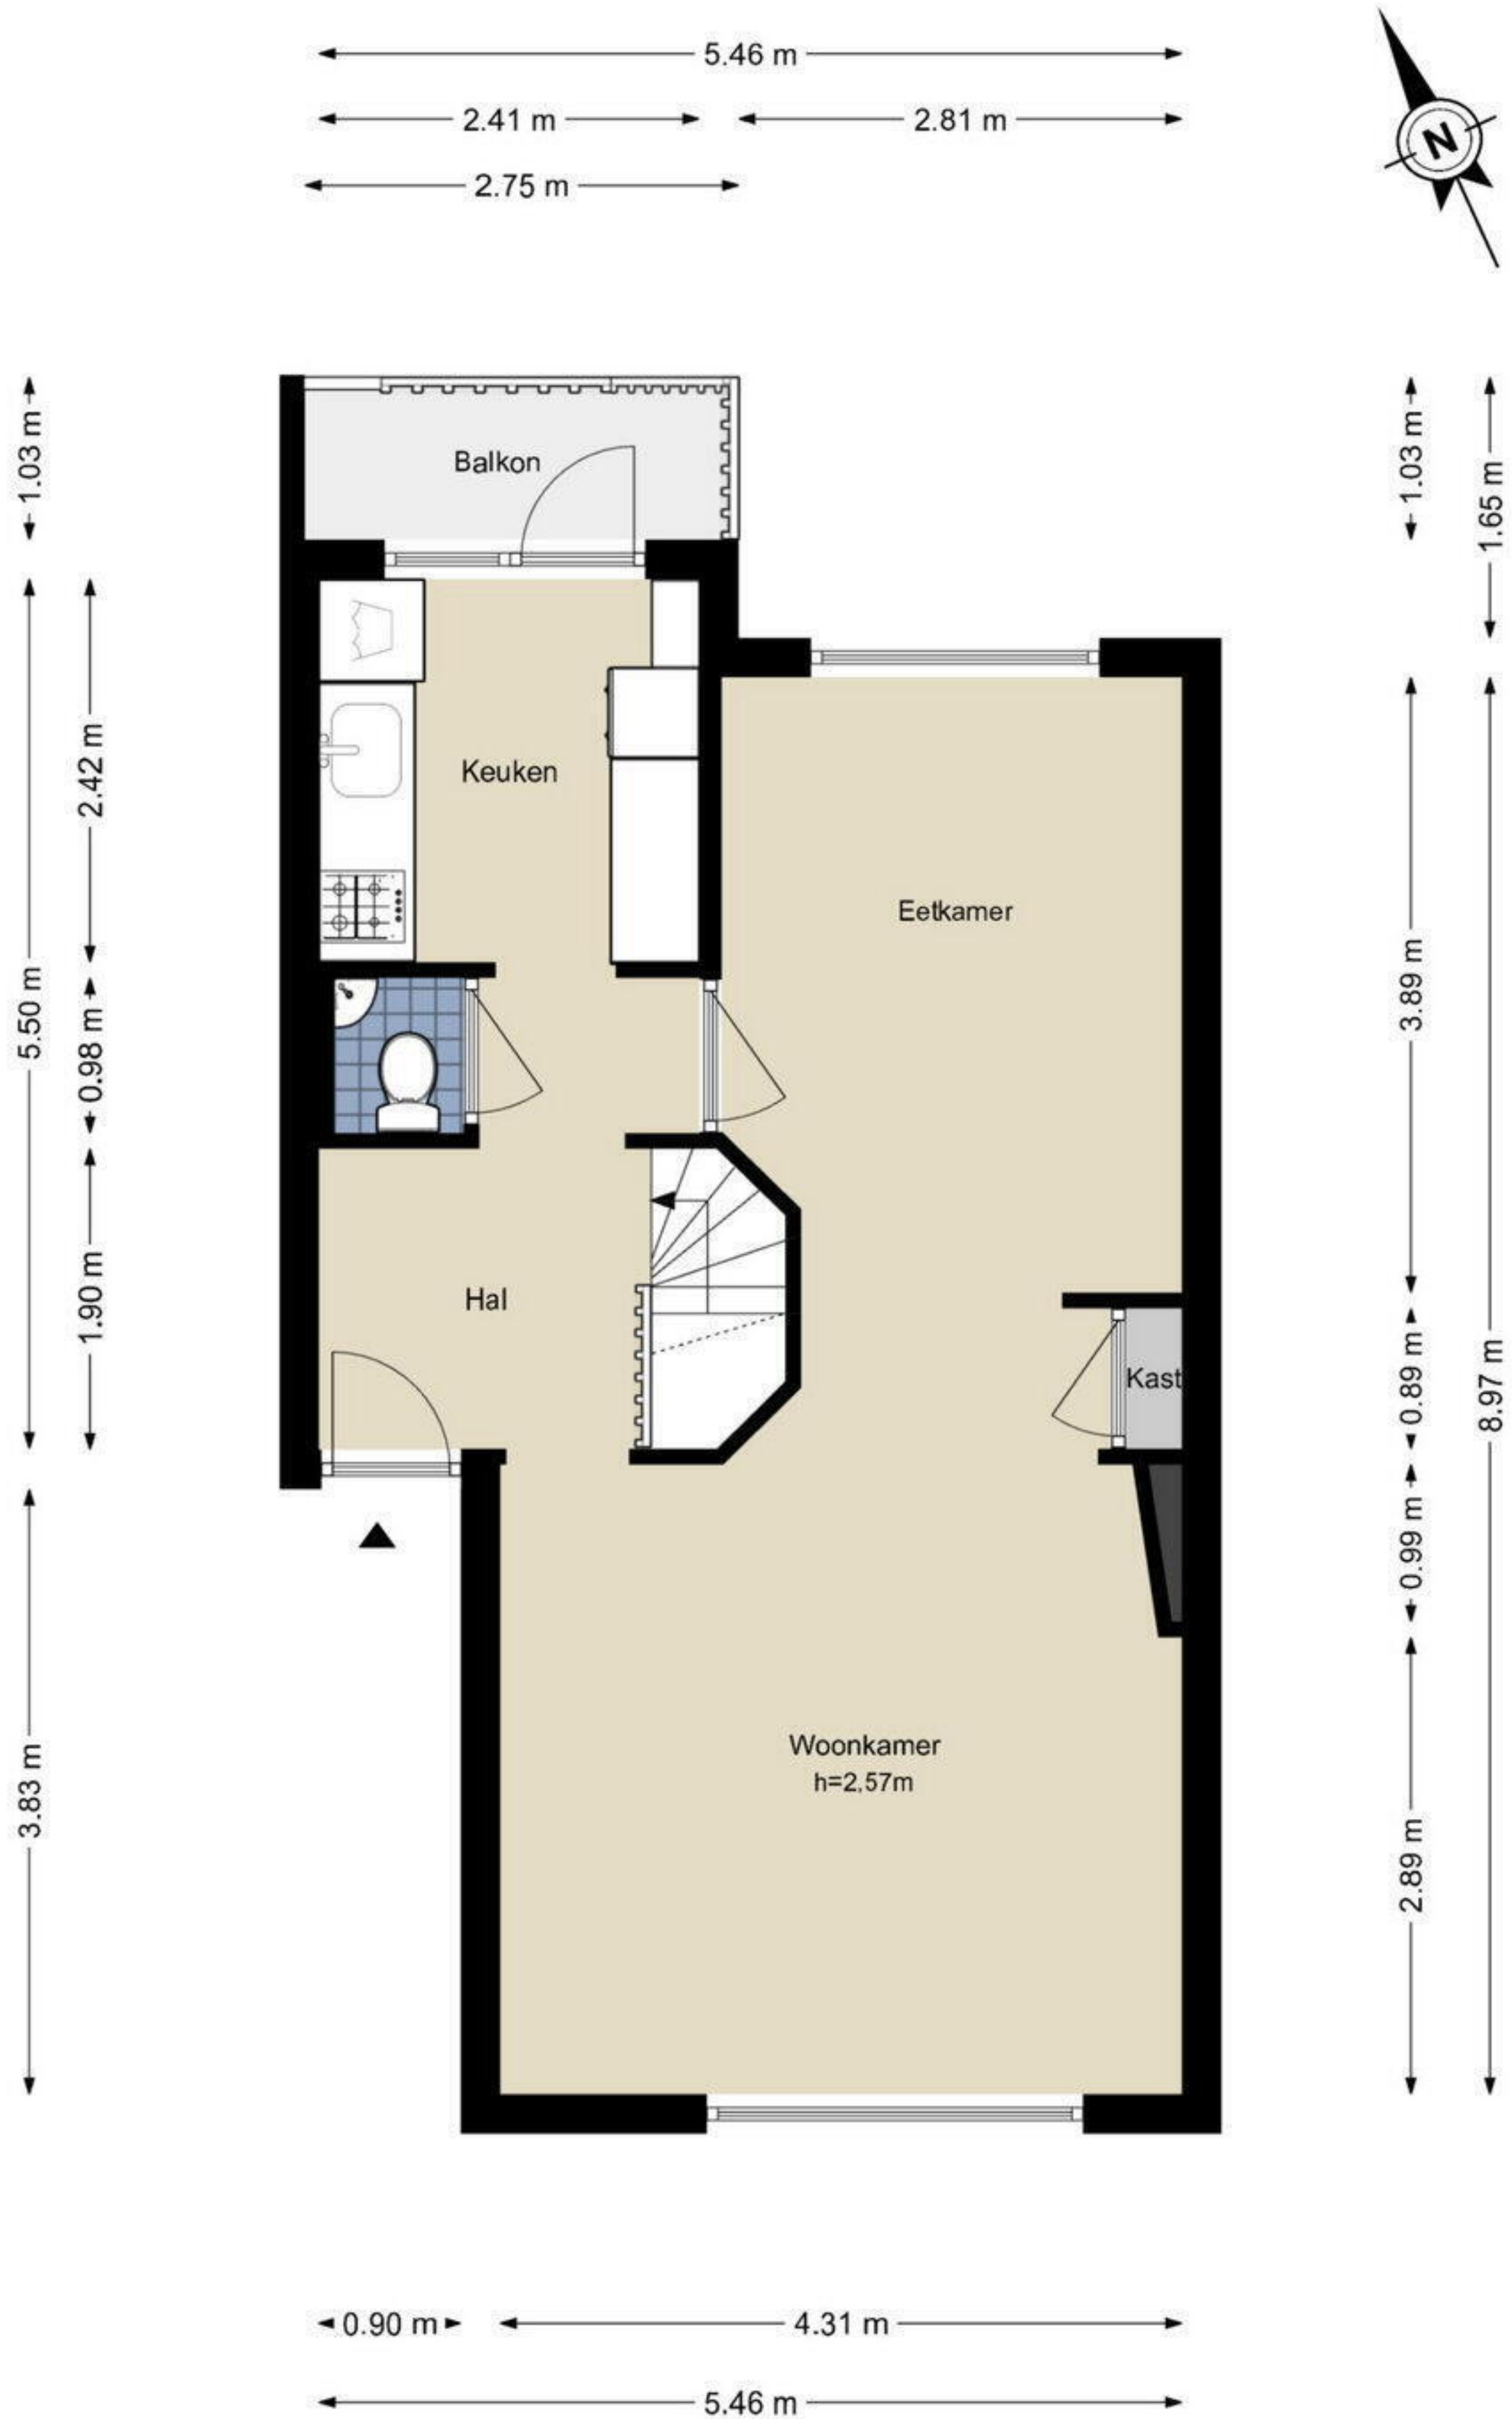

# Adriaen van Ostadelaan 6 - Amstelveen Eerste verdieping

## Begane grond

2.73 m

0.91 m

1.06 m

0.95 m

2.37 m

5.49 m

2.78 m

4.91 m

1.03 m

5.50 m

2.42 m

0.98 m

1.90 m

3.83 m

5.46 m

2.41 m