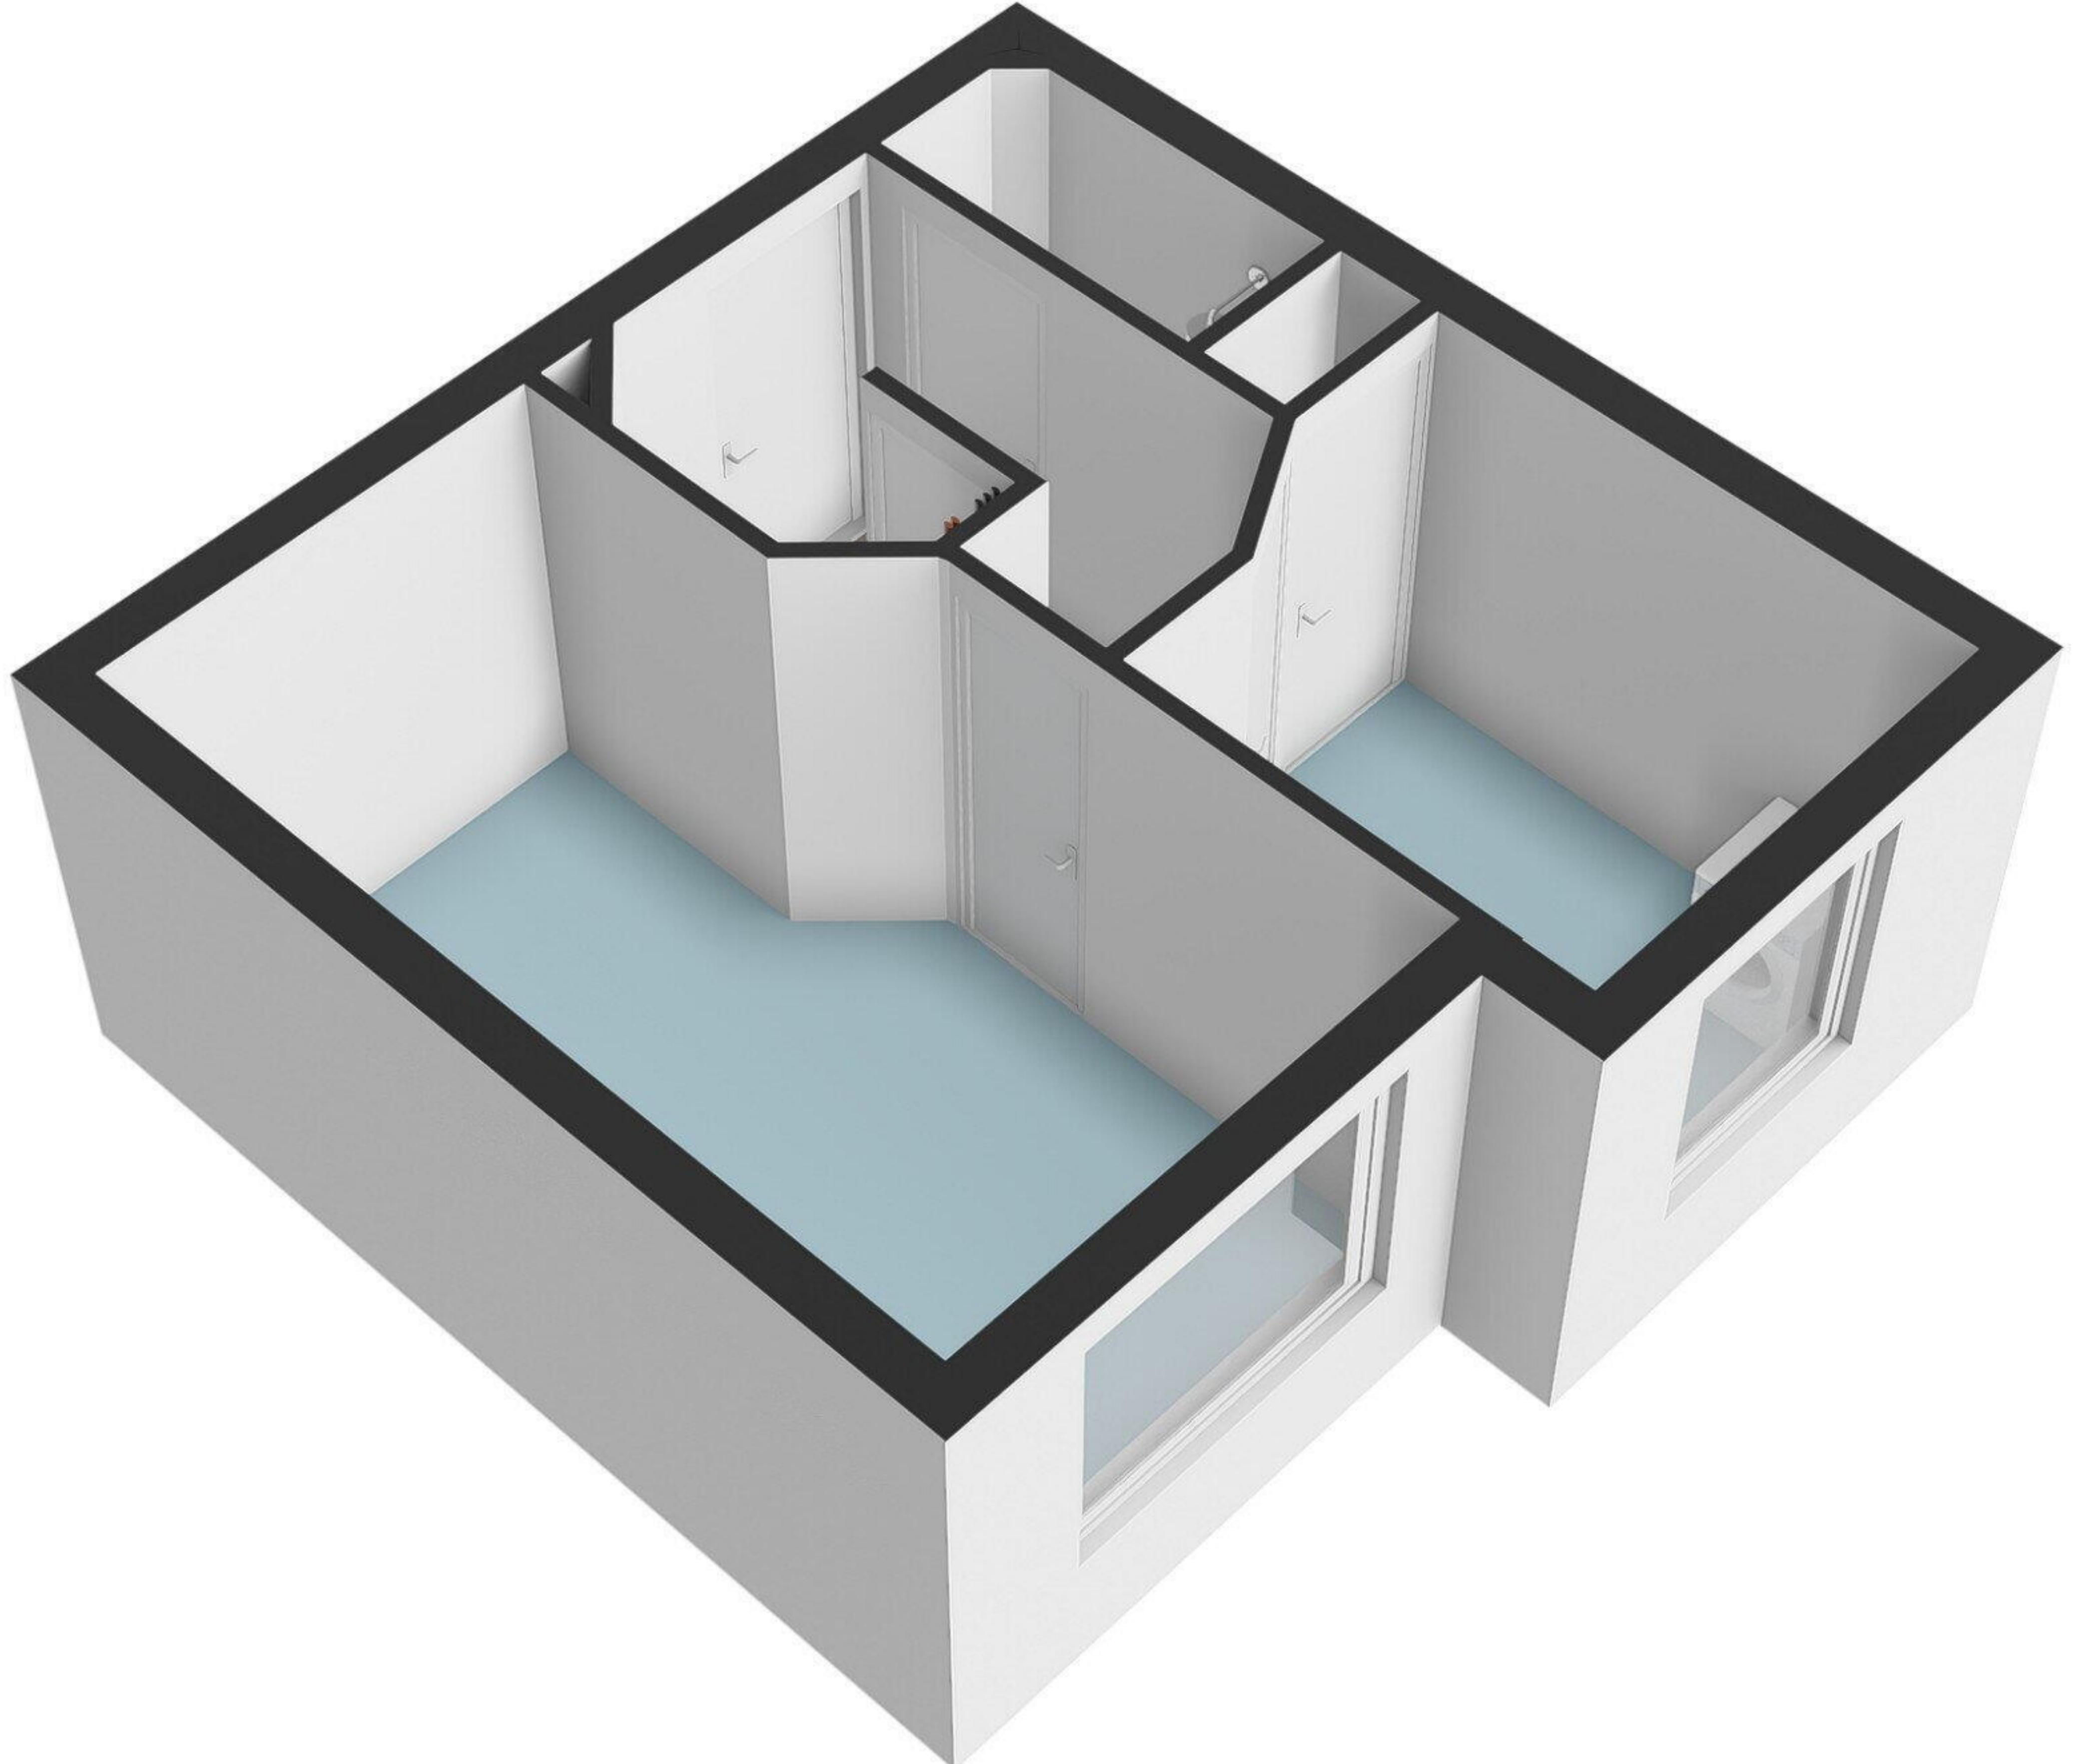

## Begane grond

# Adriaen van Ostadelaan 6 - Amstelveen Berging

Schaalcontrole

5.49 m

5.53 m

2.95 m

1.71 m

5.49 m

2.51 m

2.73 m

0.91 m

1.06 m

0.95 m

2.37 m

5.49 m

2.78 m

4.91 m