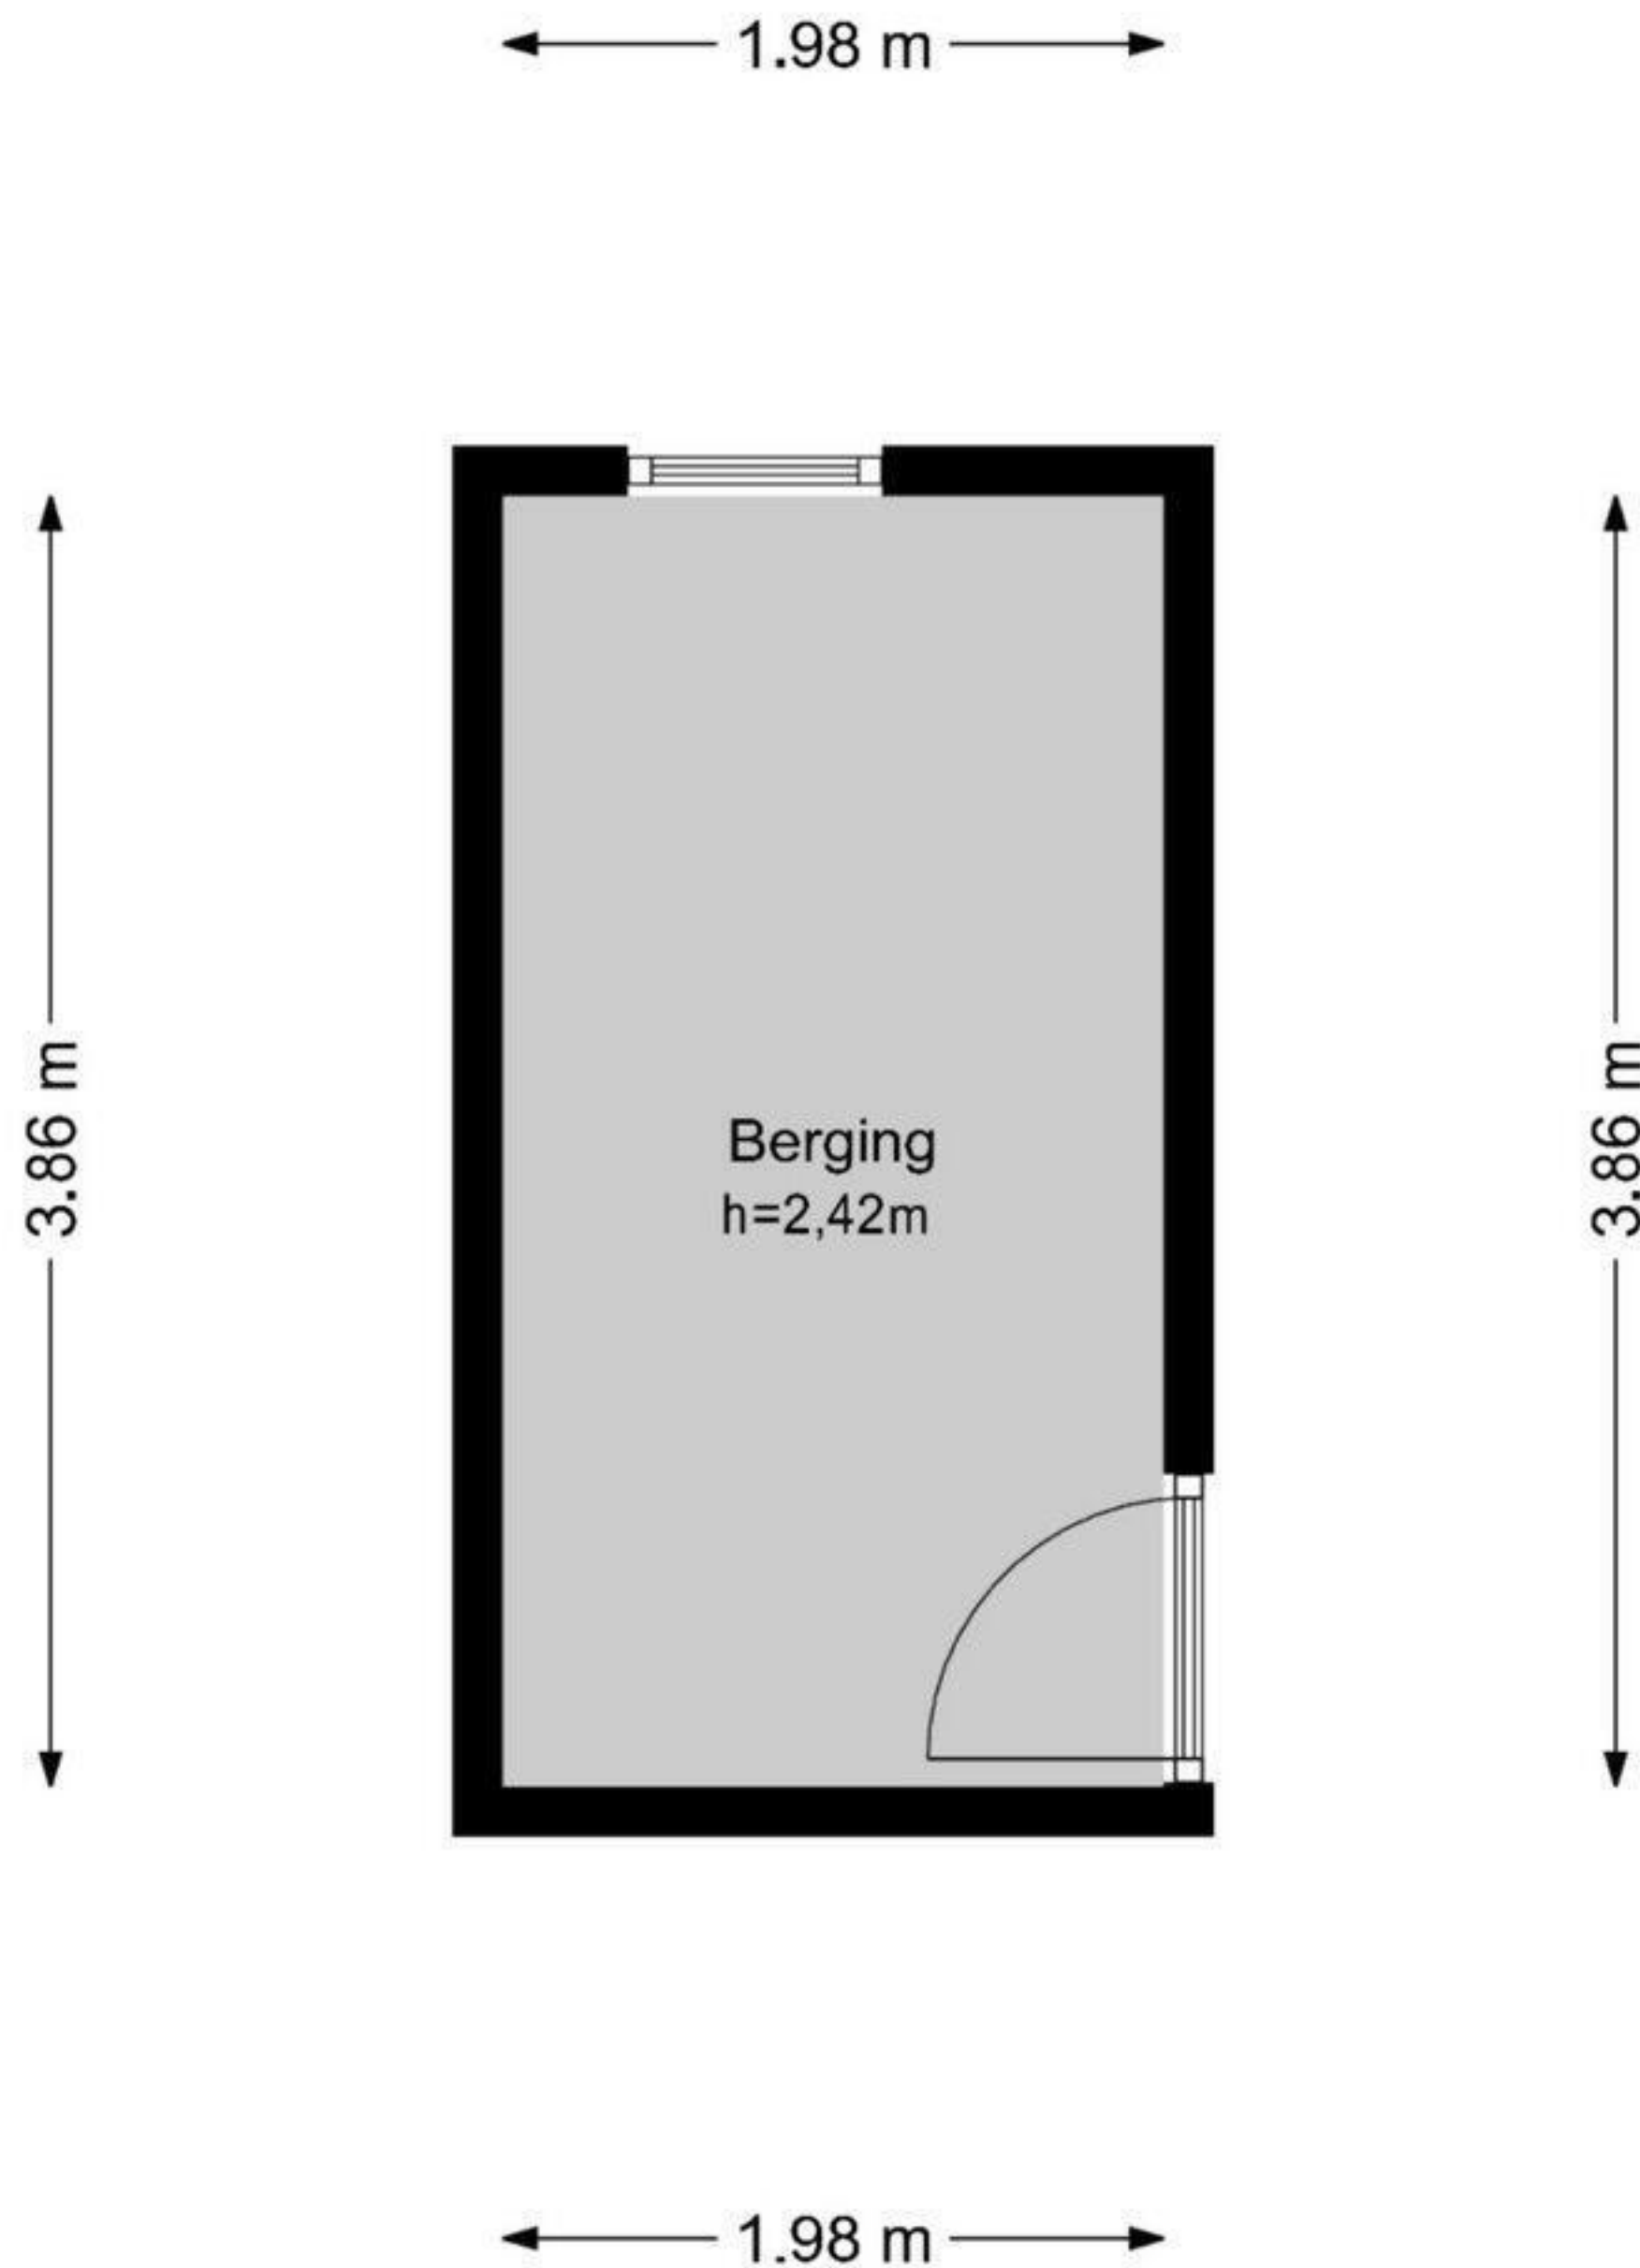

Adriaen van Ostadelaan 6 - Amstelveen Berging