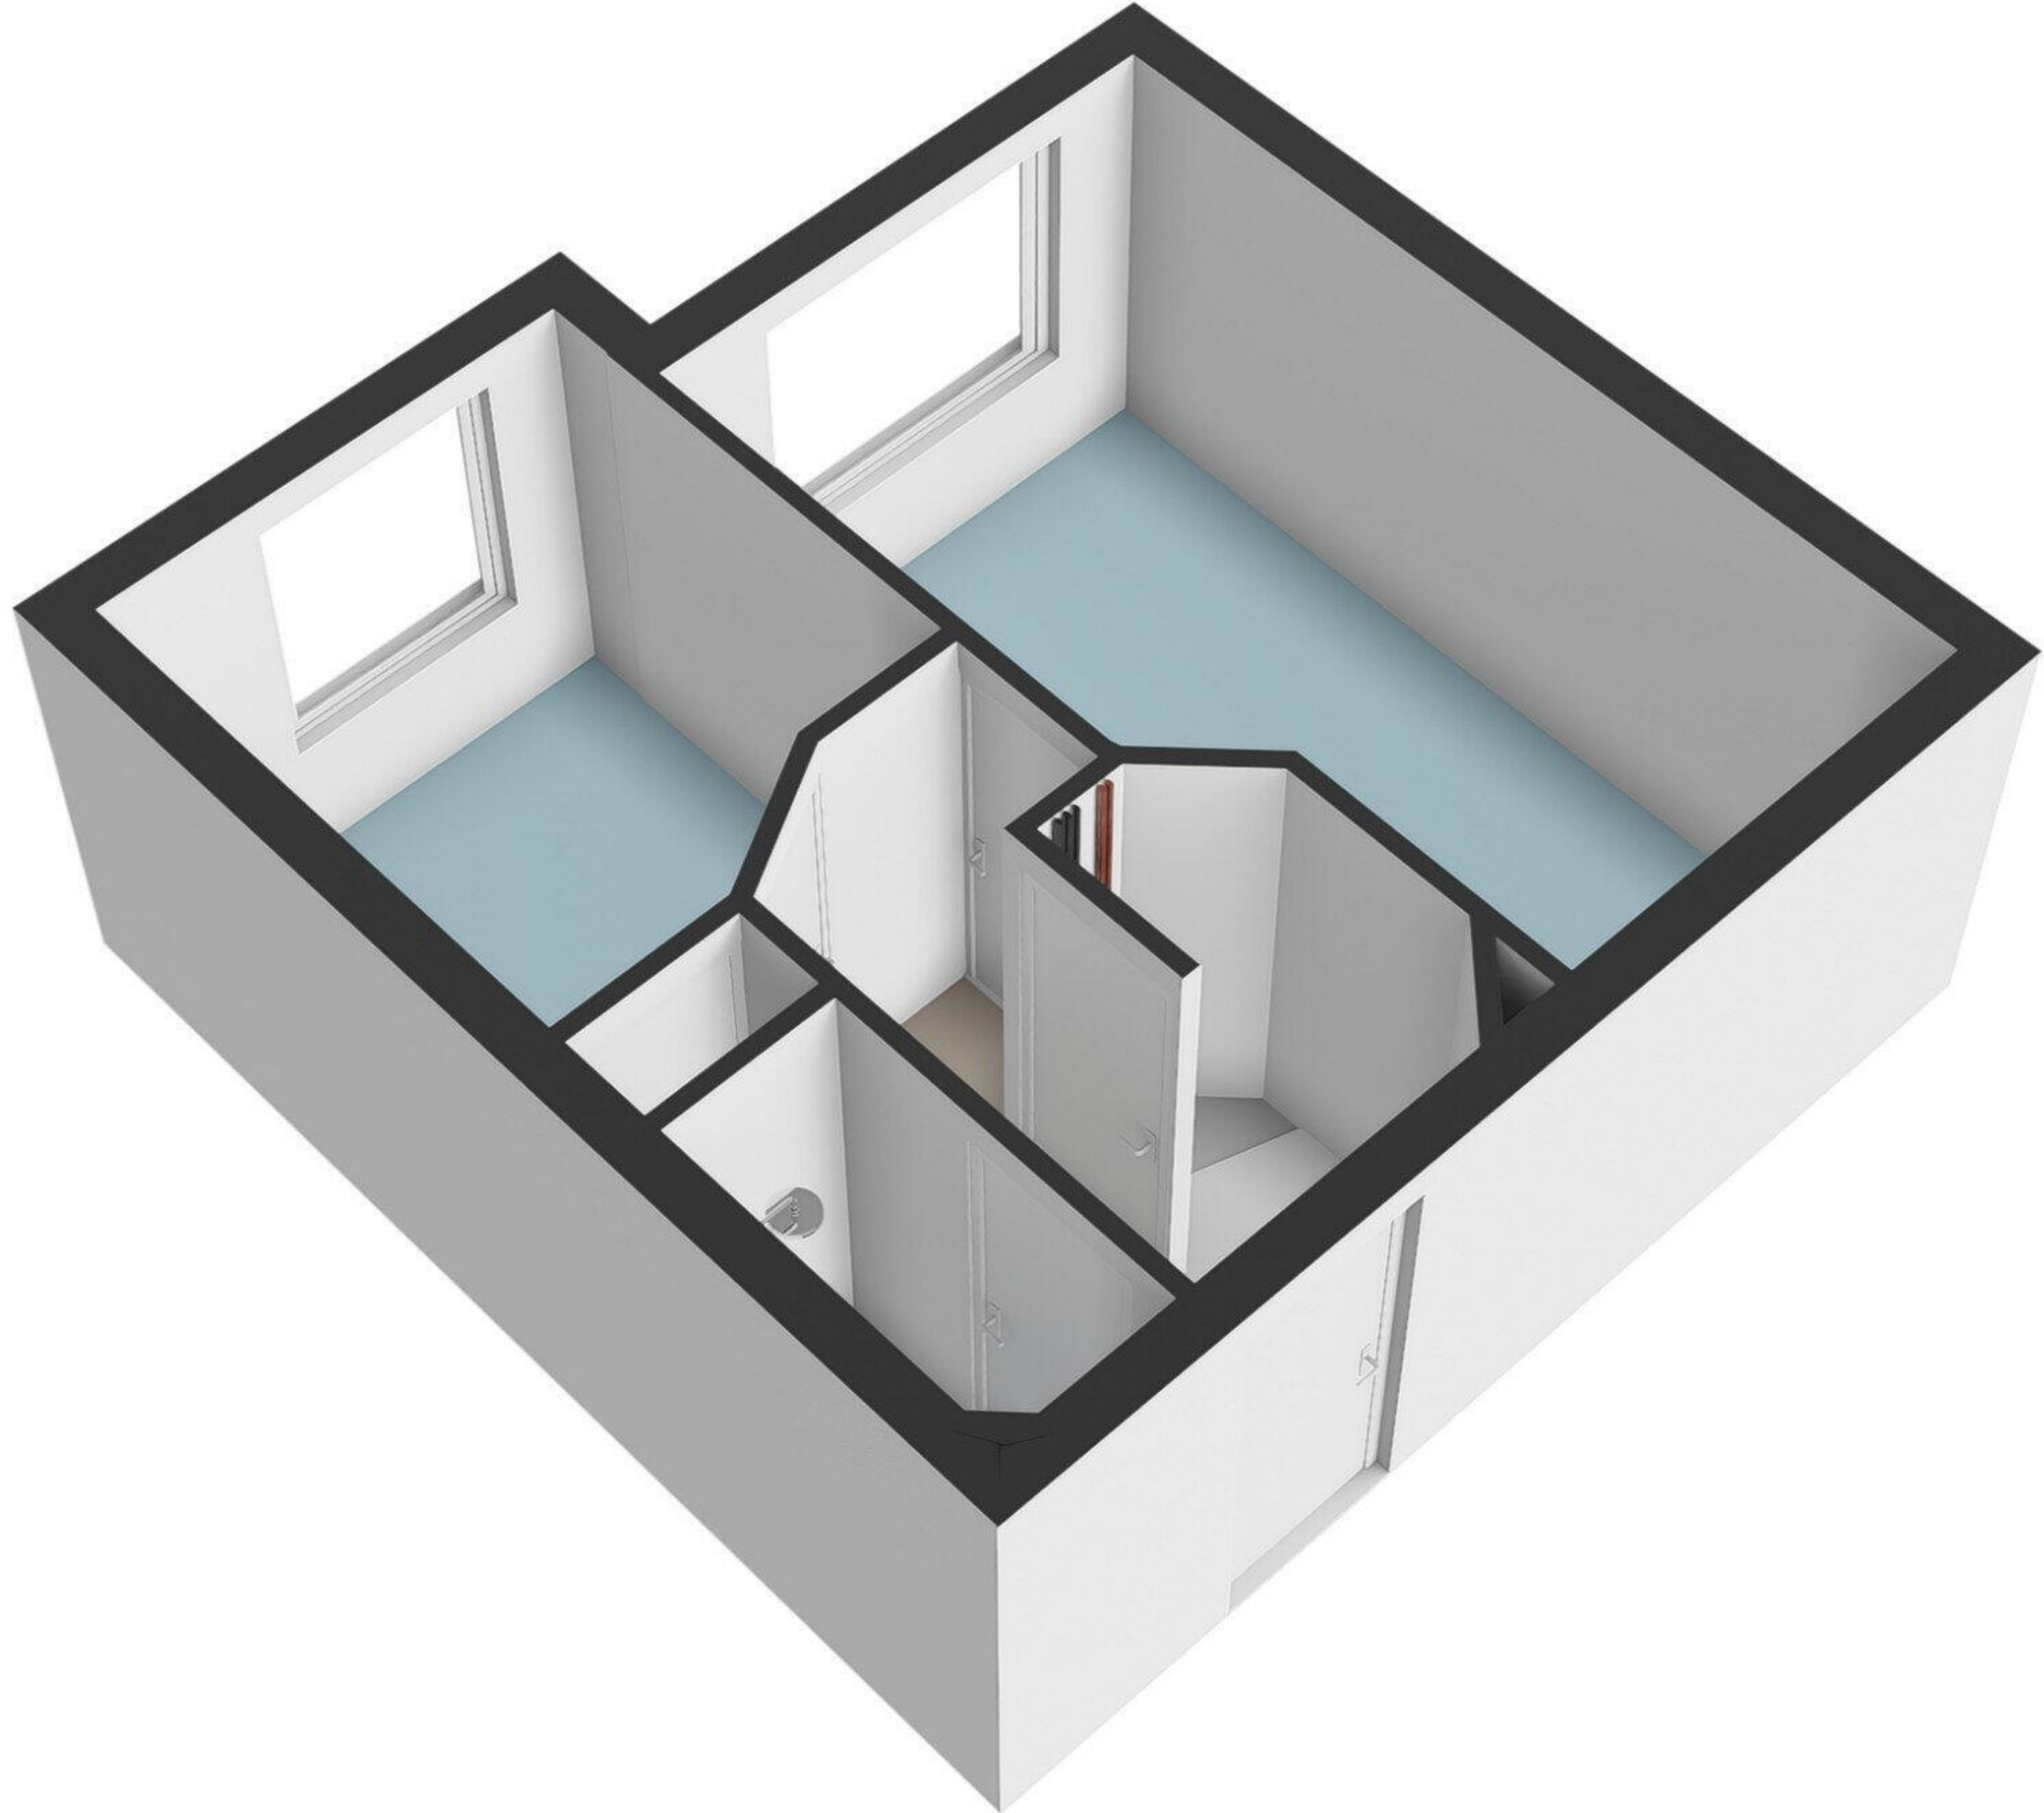

## Begane grond

# Adriaen van Ostadelaan 6 - Amstelveen Berging

Schaalcontrole

5.49 m

5.53 m

2.95 m

1.71 m

5.49 m

2.51 m

2.73 m

0.91 m

1.06 m

0.95 m

2.37 m

5.49 m

2.78 m

4.91 m

1.03 m

5.50 m

2.42 m

0.98 m

1.90 m

3.83 m

5.46 m

2.41 m