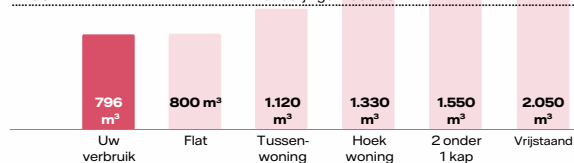

1190 m³

Hoe scoort uw verbruik van gas? In deze grafiek ziet u wat het gemiddeld gasverbruik in Nederland is. Scoort u hoger? Dan is het goed om eens naar de isolatie van uw huis te kijken. Een bespaarplan maken is een mooi begin. U vindt het onder de Bespaarcheck in Mijn Vattenfall. Bron Milieu Centraal en CBS (berekening Nibud, 2022)