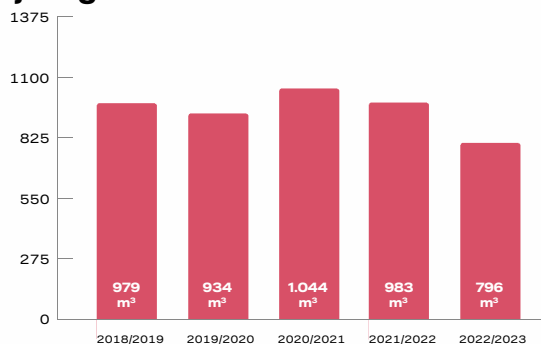

Gasverbruik

5 jaar gas