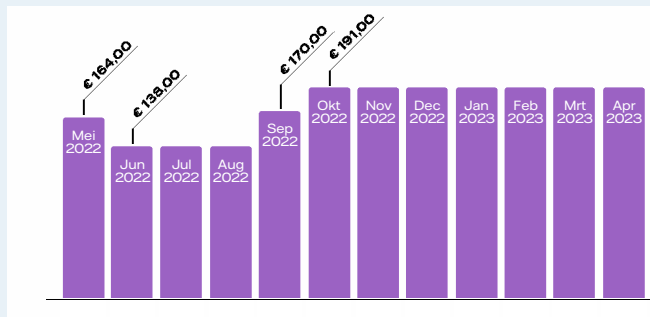

31 Uw termijnbedragen

Wij hebben de afgelopen periode bovenstaande termijnen in rekening gebracht: € 2.085,00.

Verwacht verbruik en termijnbedrag

Verwacht jaarverbruik	
Stroom	1.713 kWh
Gas	791 m ³
Nieuw termijnbedrag	€ 185,00

Dit bedrag schrijven wij elke maand rond de 14e af van NL50 INGB xxxx xx38 53. Wij beginnen rond 14 juni 2023. Liever een ander termijnbedrag? U regelt het eenvoudig zelf, via vattenfall.nl/termijnbedragaanpassen.