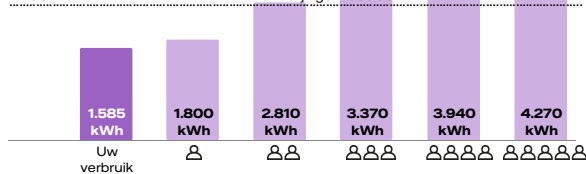

2760 kWh

Hoe scoort uw verbruik van stroom? In de grafiek ziet u wat Nederland gemiddeld verbruikt. Scoort u hoger? Dan is er vast ruimte voor besparing. Op vattenfall.nl/bespaar-energie vindt u slimme tips voor singles, stellen en gezinnen van elke grootte. Zien wij u daar? Bron Milieu Centraal en CBS (berekening Nibud, 2022)