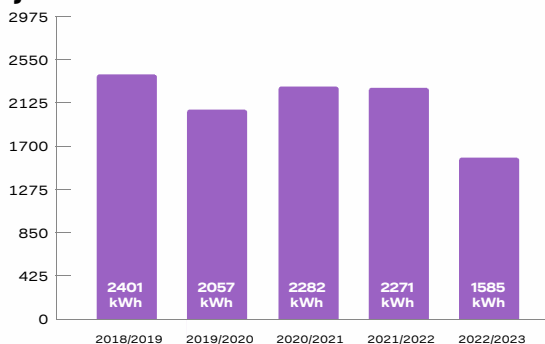

Kopie

Uw energieverbruik

Soort energie	Verbruik	Beginstand 18 mei 2022	Herkomst Beginstand	Eindstand 19 apr 2023	Herkomst Eindstand	Meter nummer	EAN code
Stroom enkel	1.464 kWh	78.800	Geschat	80.264	Doorgegeven	66701670V	871687120054255443
Gas	766 m³	29.945	Geschat	30.713	Doorgegeven	3600621V	871687140008854805

Energiebesparing begint met inzicht. Hier vergelijkt u eenvoudig uw eigen verbruik (omgerekend naar een heel jaar) met de rest van Nederland. U ziet meteen welk huishouden lijkt op dat van u. Verbruikt u even veel, of meer? Dan is het de hoogste tijd om te gaan besparen. Ook als u uw verbruik vergelijkt met eerdere jaren, kan dat mooie inzichten opleveren.

Stroomverbruik

5 jaar stroom