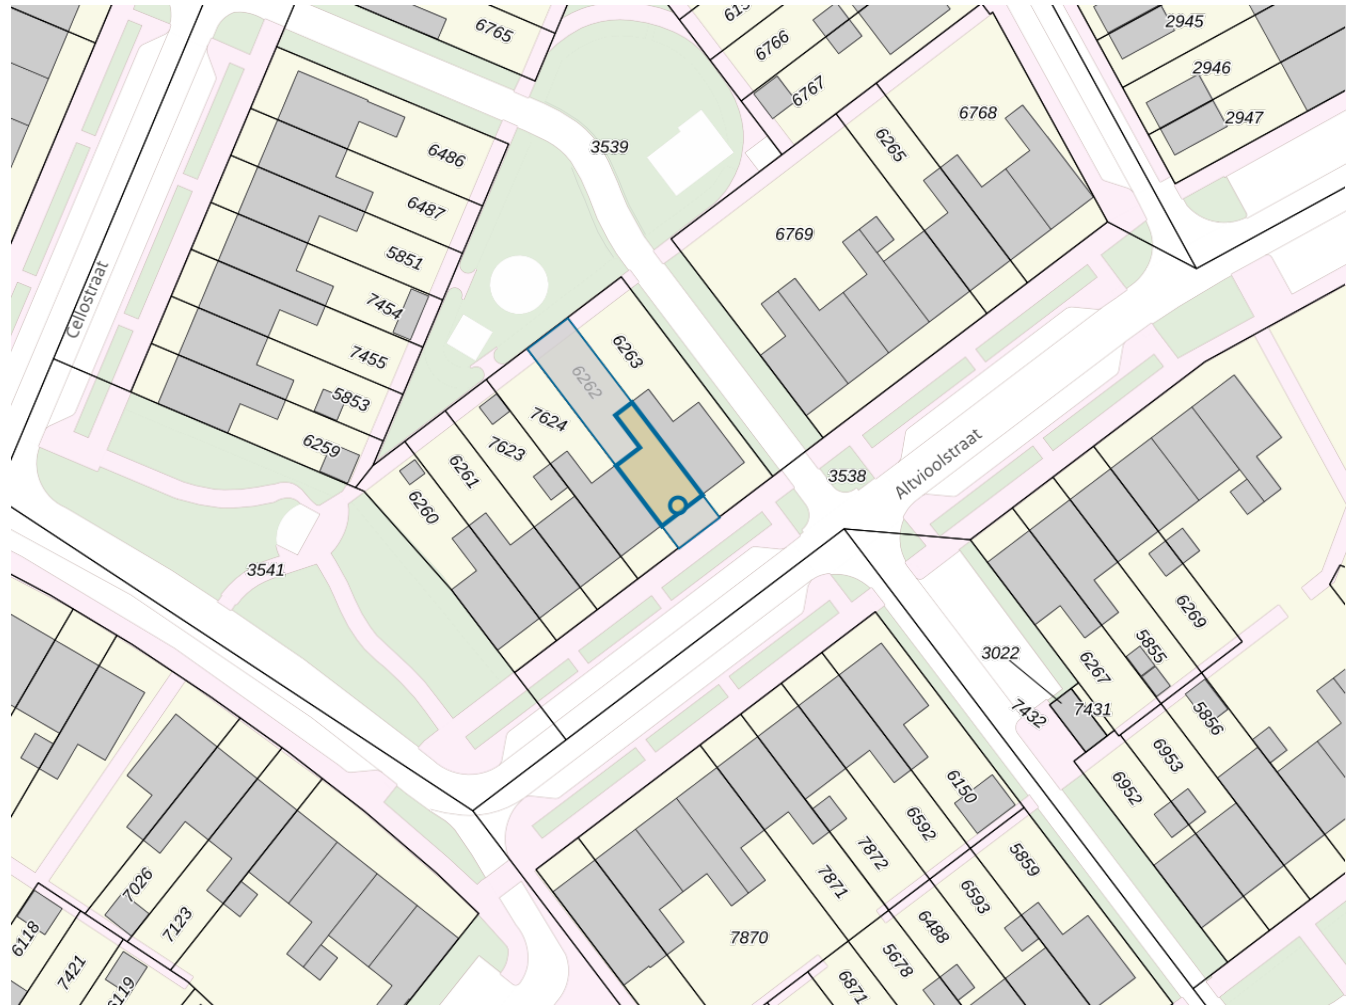

**Adres**

Adres Altvioolstraat 18
Postcode 1312JP
Woonplaats Almere

WOZ-Waarde

Identificatie 003400030196
Grondoppervlakte 143m²

Peildatum	WOZ-waarde
01-01-2023	€ 320.000
01-01-2022	€ 303.000
01-01-2021	€ 258.000
01-01-2020	€ 235.000
01-01-2019	€ 195.000
01-01-2018	€ 185.000
01-01-2017	€ 166.000
01-01-2016	€ 151.000
01-01-2015	€ 149.000

Adres

Adres Altvioolstraat 18
Postcode 1312JP
Woonplaats Almere

Kenmerken

Bouwjaar 1990
Gebruiksdoel woonfunctie
Oppervlakte 81m²

De WOZ-waarden worden bij beschikking vastgesteld door de gemeenten en langs elektronische weg in het loket geladen. Incidentele afwijkingen ten opzichte van de gegevens van de gemeente zijn mogelijk. Aan de WOZ-waarden en overige gegevens in dit loket kunnen geen rechten worden ontleend. Het gebruik van het loket en de gegevens geschiedt op eigen risico. Het ministerie van Financiën is niet aanspreekbaar op schade direct of indirect als gevolg van het gebruik van het loket, de daarin opgenomen gegevens, of de vervaardigde afdrucken.