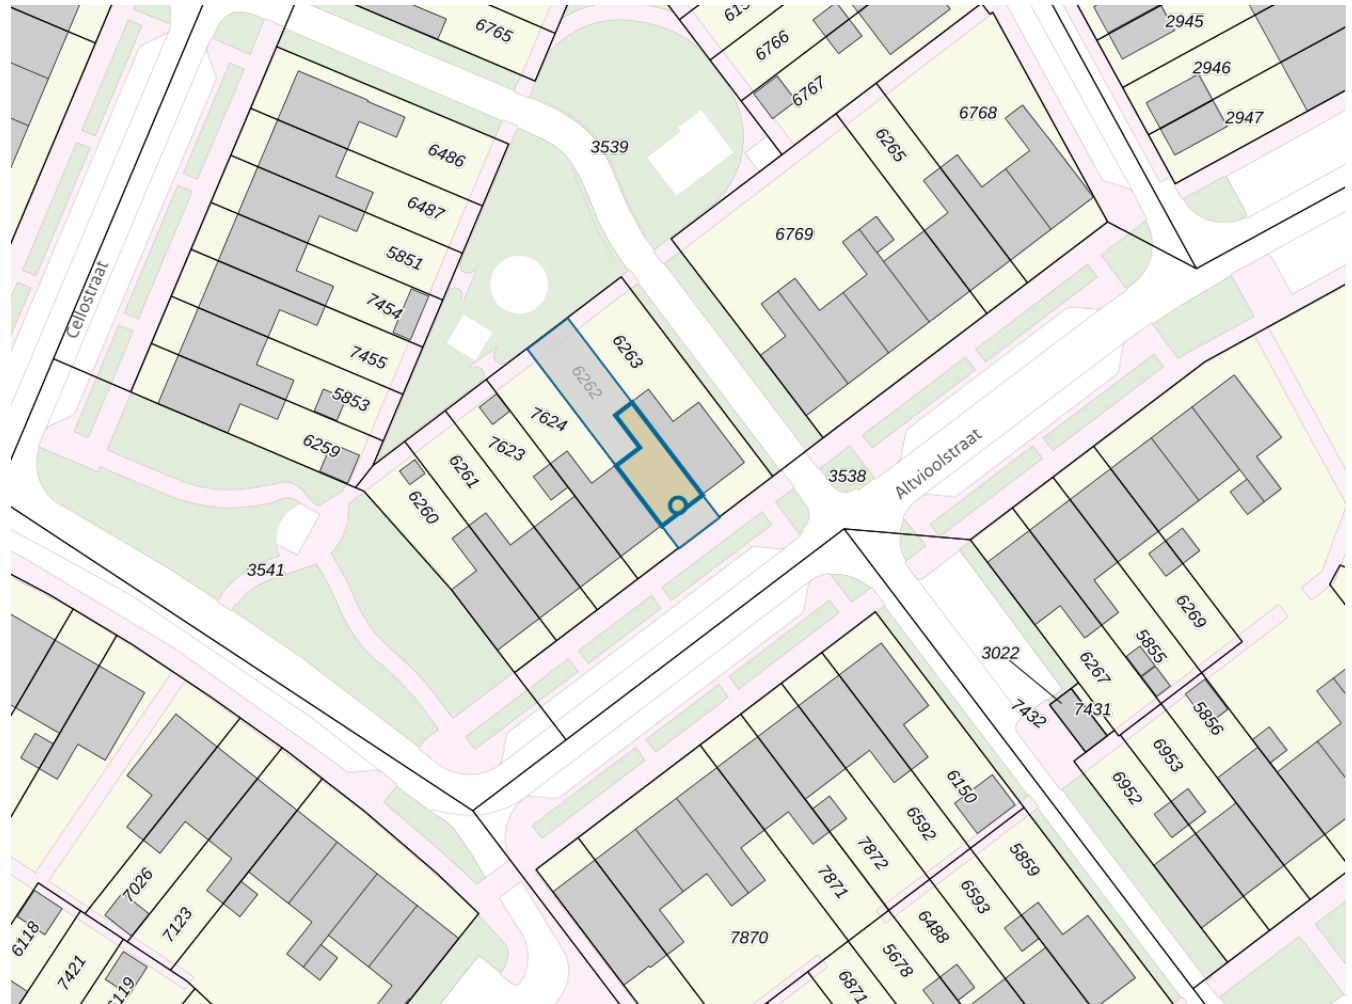

**Adres**

Adres Altvioolstraat 18
Postcode 1312JP
Woonplaats Almere

WOZ-Waarde

Identificatie 003400030196
Grondoppervlakte 143m²

Peildatum	WOZ-waarde
01-01-2023	€ 320.000
01-01-2022	€ 303.000
01-01-2021	€ 258.000
01-01-2020	€ 235.000
01-01-2019	€ 195.000
01-01-2018	€ 185.000
01-01-2017	€ 166.000
01-01-2016	€ 151.000
01-01-2015	€ 149.000

Adres

Adres Altvioolstraat 18
Postcode 1312JP
Woonplaats Almere

Kenmerken

Bouwjaar 1990
Gebruiksdoel woonfunctie
Oppervlakte 81m²

De WOZ-waarden worden bij beschikking vastgesteld door de gemeenten en langs elektronische weg in het loket geladen. Incidentele afwijkingen ten opzichte van de gegevens van de gemeente zijn mogelijk. Aan de WOZ-waarden en overige gegevens in dit loket kunnen geen rechten worden ontleend. Het gebruik van het loket en de gegevens geschiedt op eigen risico. Het ministerie van Financiën is niet aanspreekbaar op schade direct of indirect als gevolg van het gebruik van het loket, de daarin opgenomen gegevens, of de vervaardigde afdrucken.