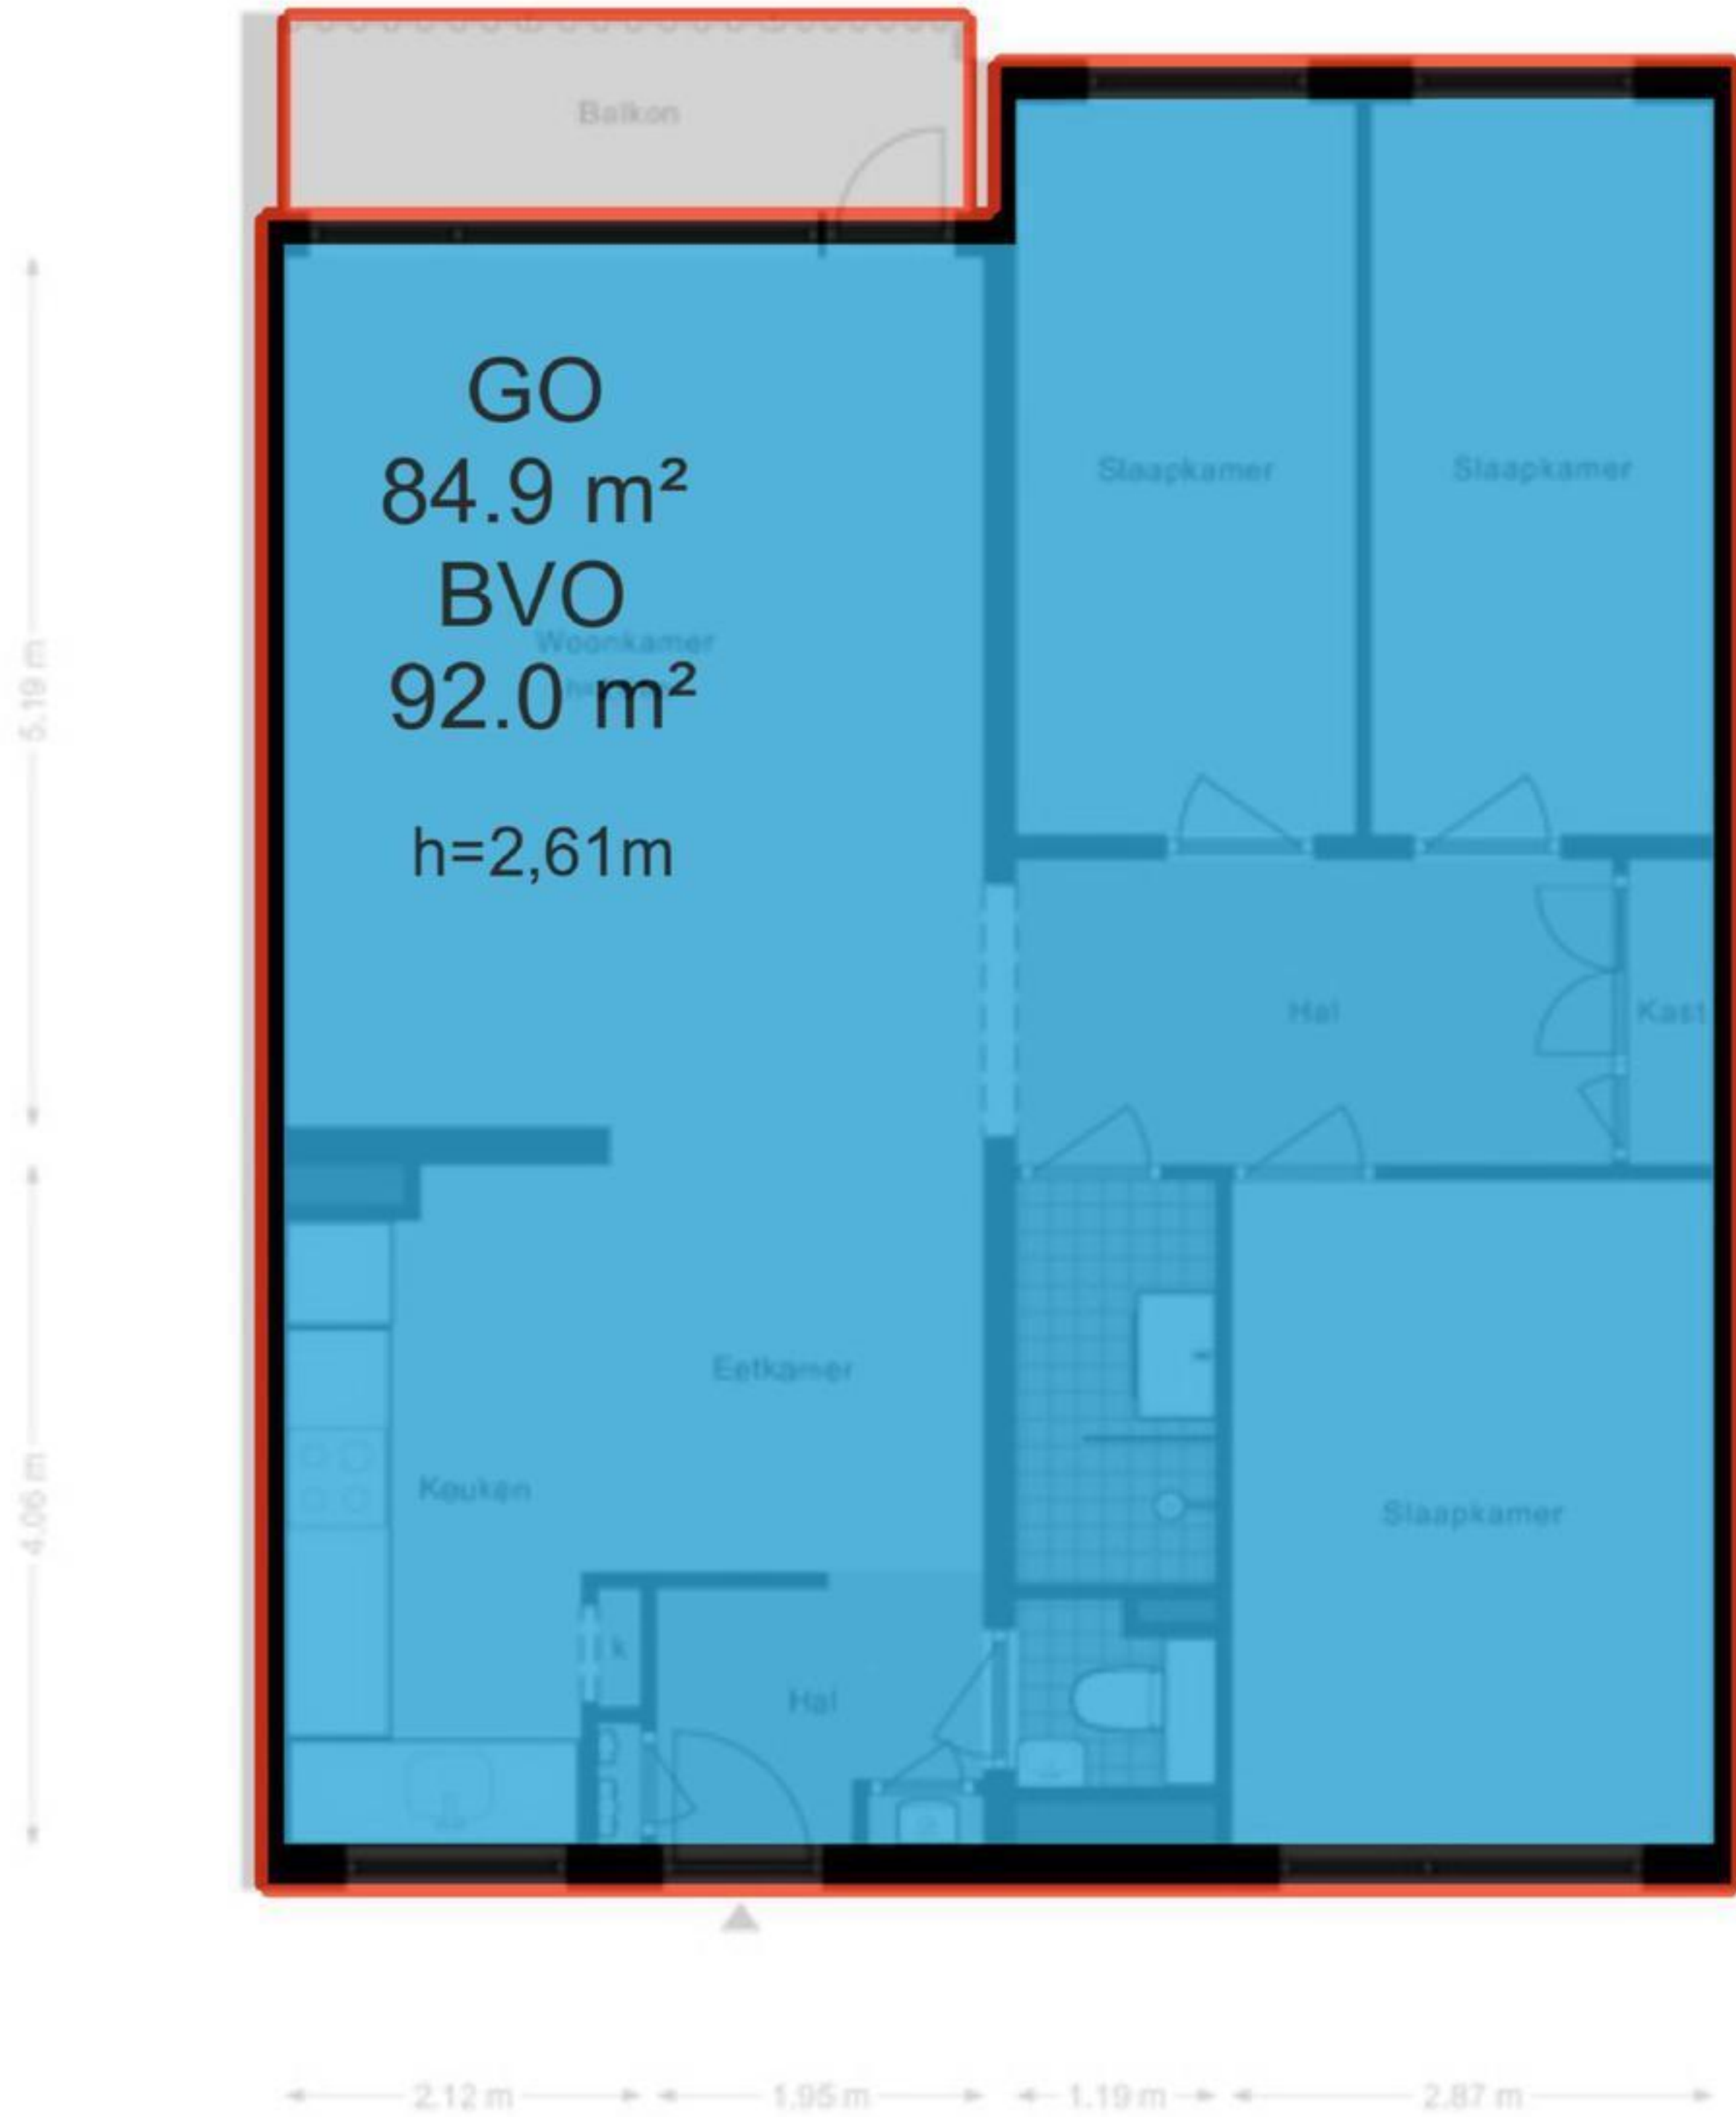

De plattegronden zijn geproduceerd voor promotionele doeleinden en ter indicatie.
Aan de plattegronden kunnen geen rechten worden ontleend.

© www.woningmedia.nl

Schaalcontrole

GOGB BVO
4.9 m² 4.9 m²

GOEB
5.6 m²
BVO
7.0 m²

2.11 m

2.64 m