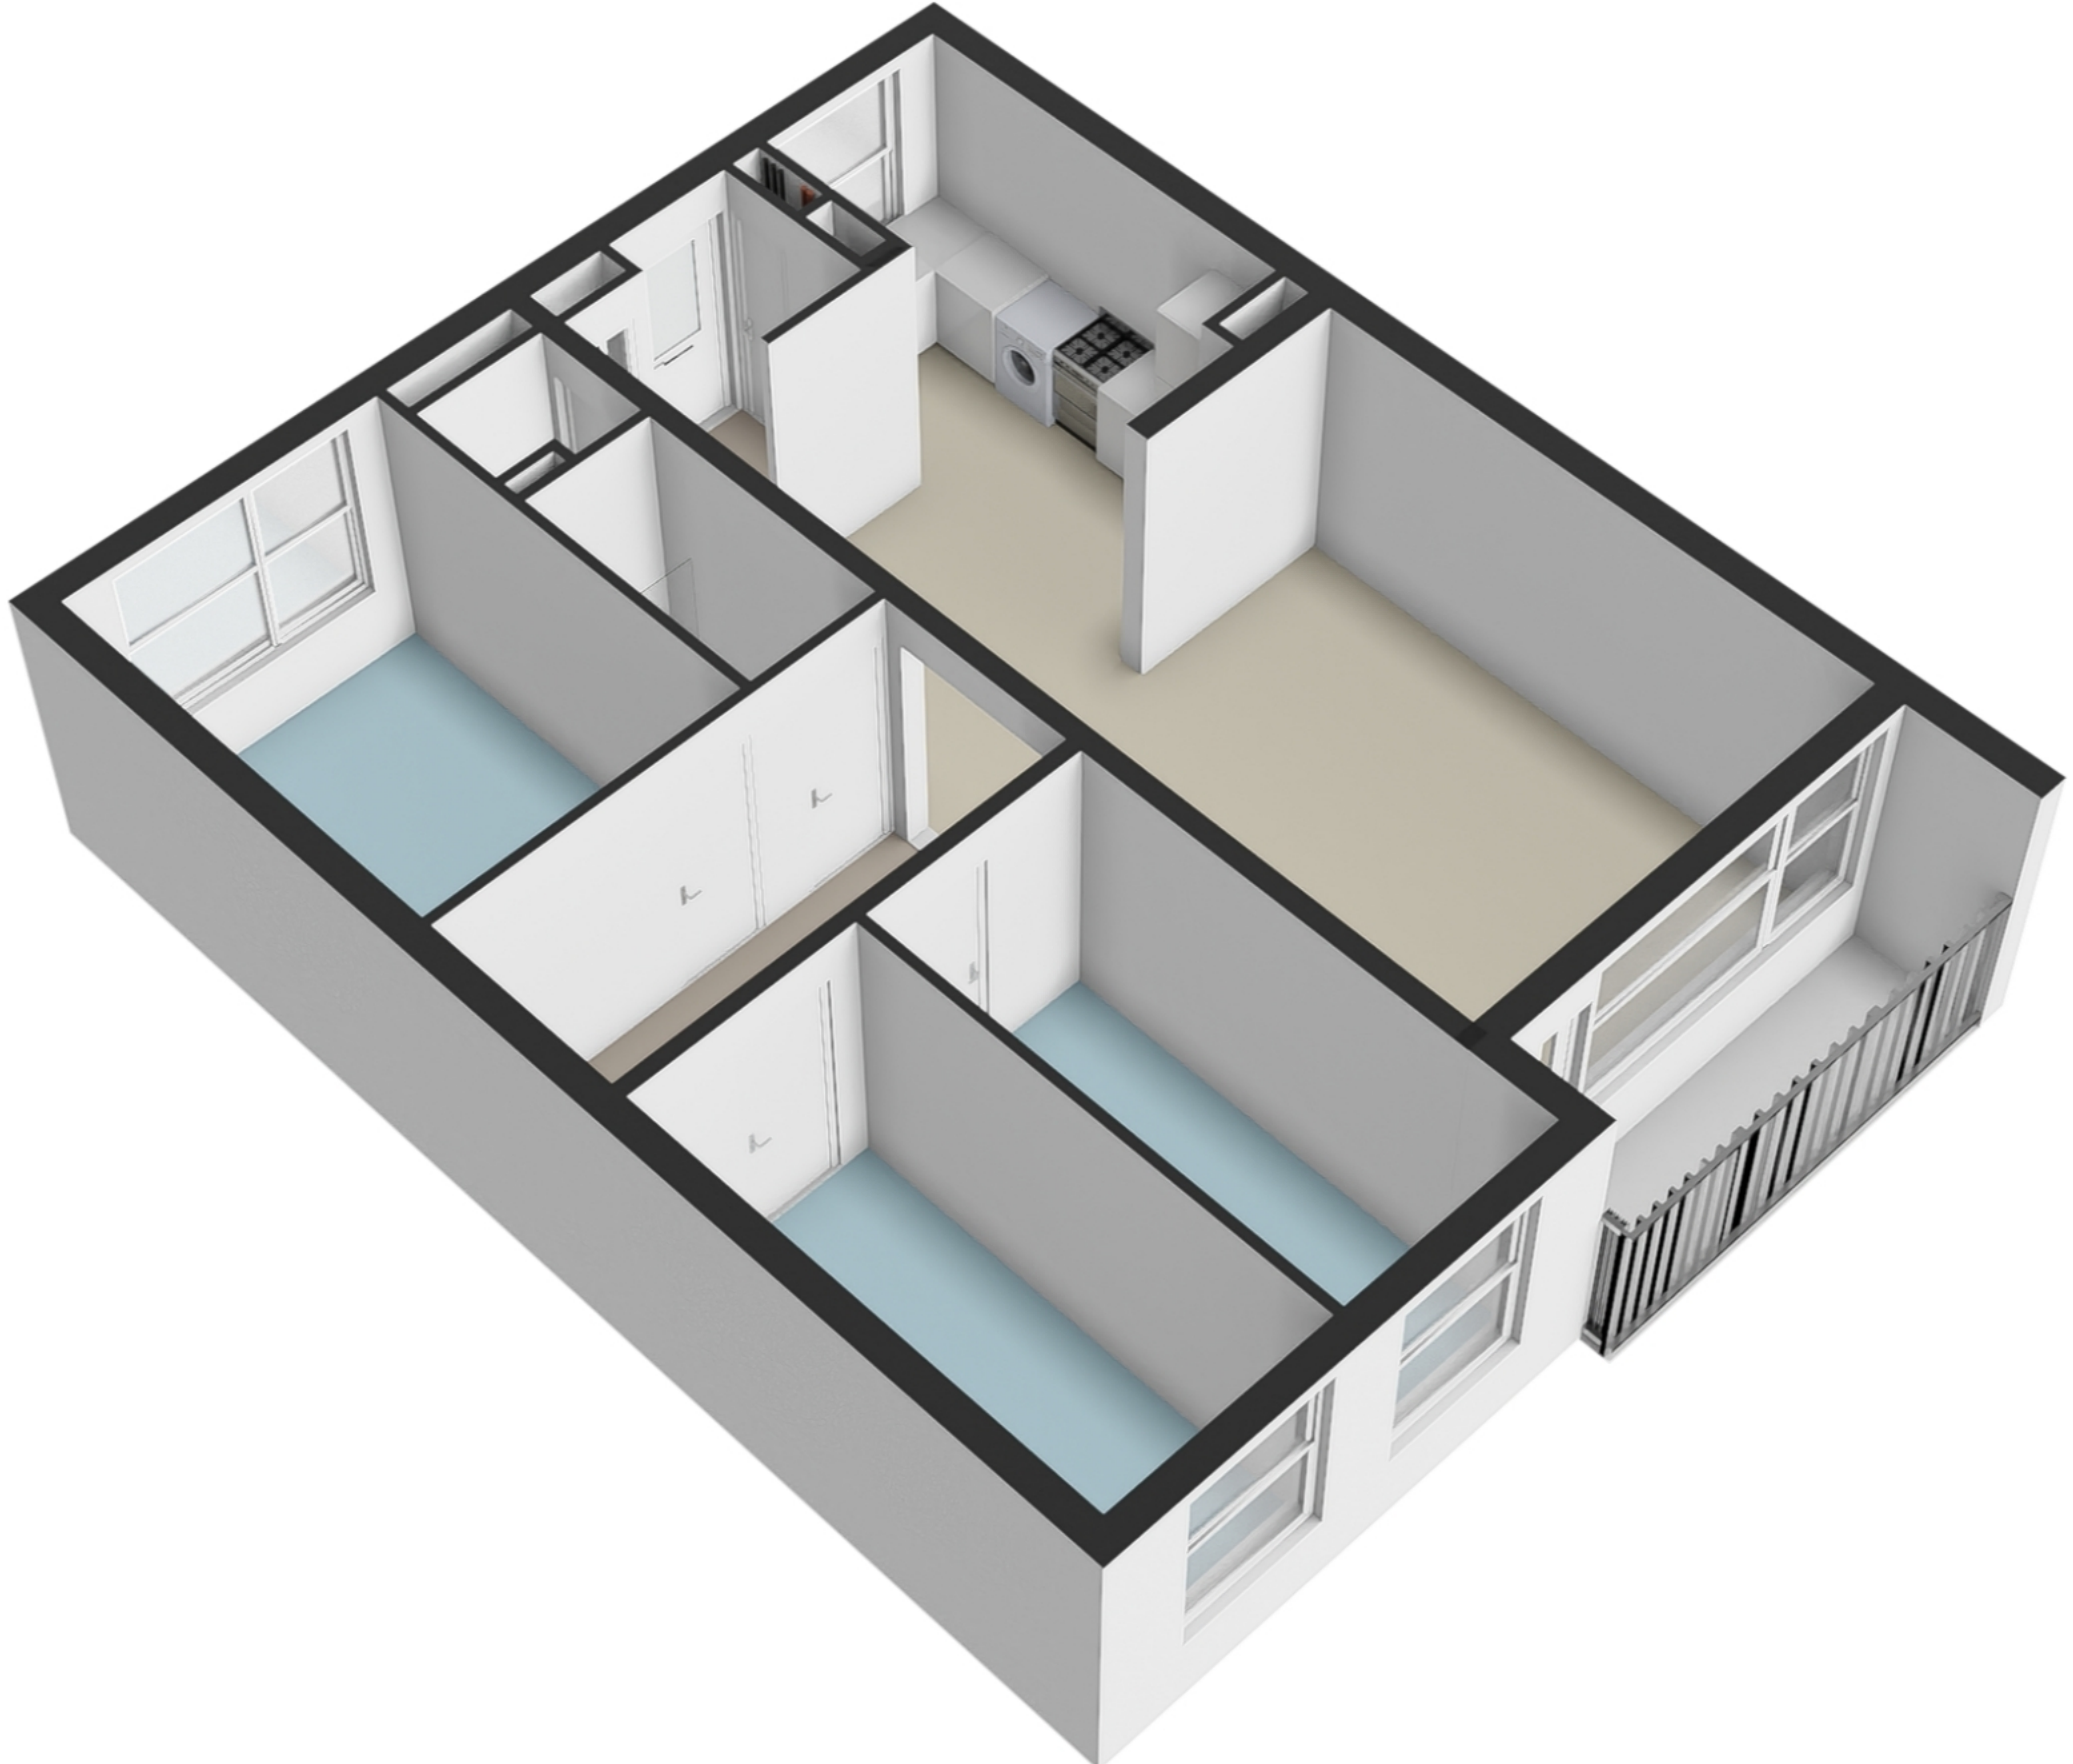

Amerbos 358 - Amsterdam Appartement

De plattegronden zijn geproduceerd voor promotionele doeleinden en ter indicatie.
Aan de plattegronden kunnen geen rechten worden ontleend.
© www.woningmedia.nl

Amerbos 358 - Amsterdam Berging

De plattegronden zijn geproduceerd voor promotionele doeleinden en ter indicatie.
Aan de plattegronden kunnen geen rechten worden ontleend.

© www.woningmedia.nl

Schaalcontrole

GOGB BVO
4.9 m² 4.9 m²

GOEB
5.6 m²
BVO
7.0 m²

2.11 m

2.64 m