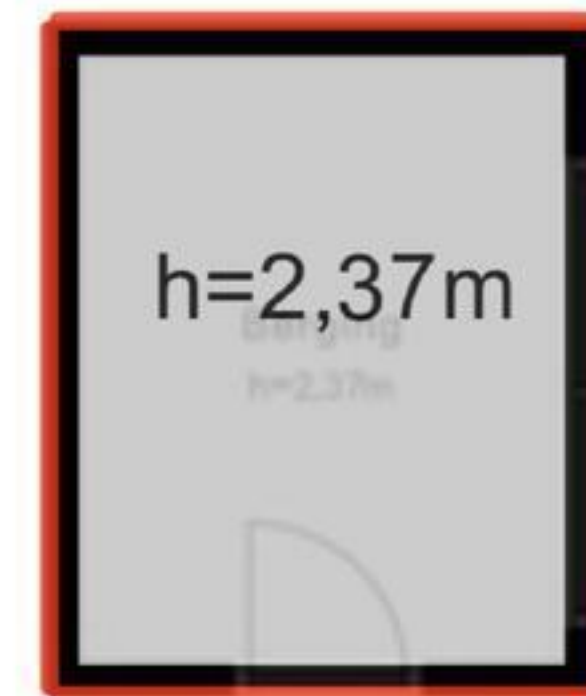

De plattegronden zijn geproduceerd voor promotionele doeleinden en ter indicatie.
Aan de plattegronden kunnen geen rechten worden ontleend.

© www.woningmedia.nl

Schaalcontrole

GOGB BVO
4.9 m² 4.9 m²

GOEB
5.6 m²
BVO
7.0 m²

2.11 m

2.64 m