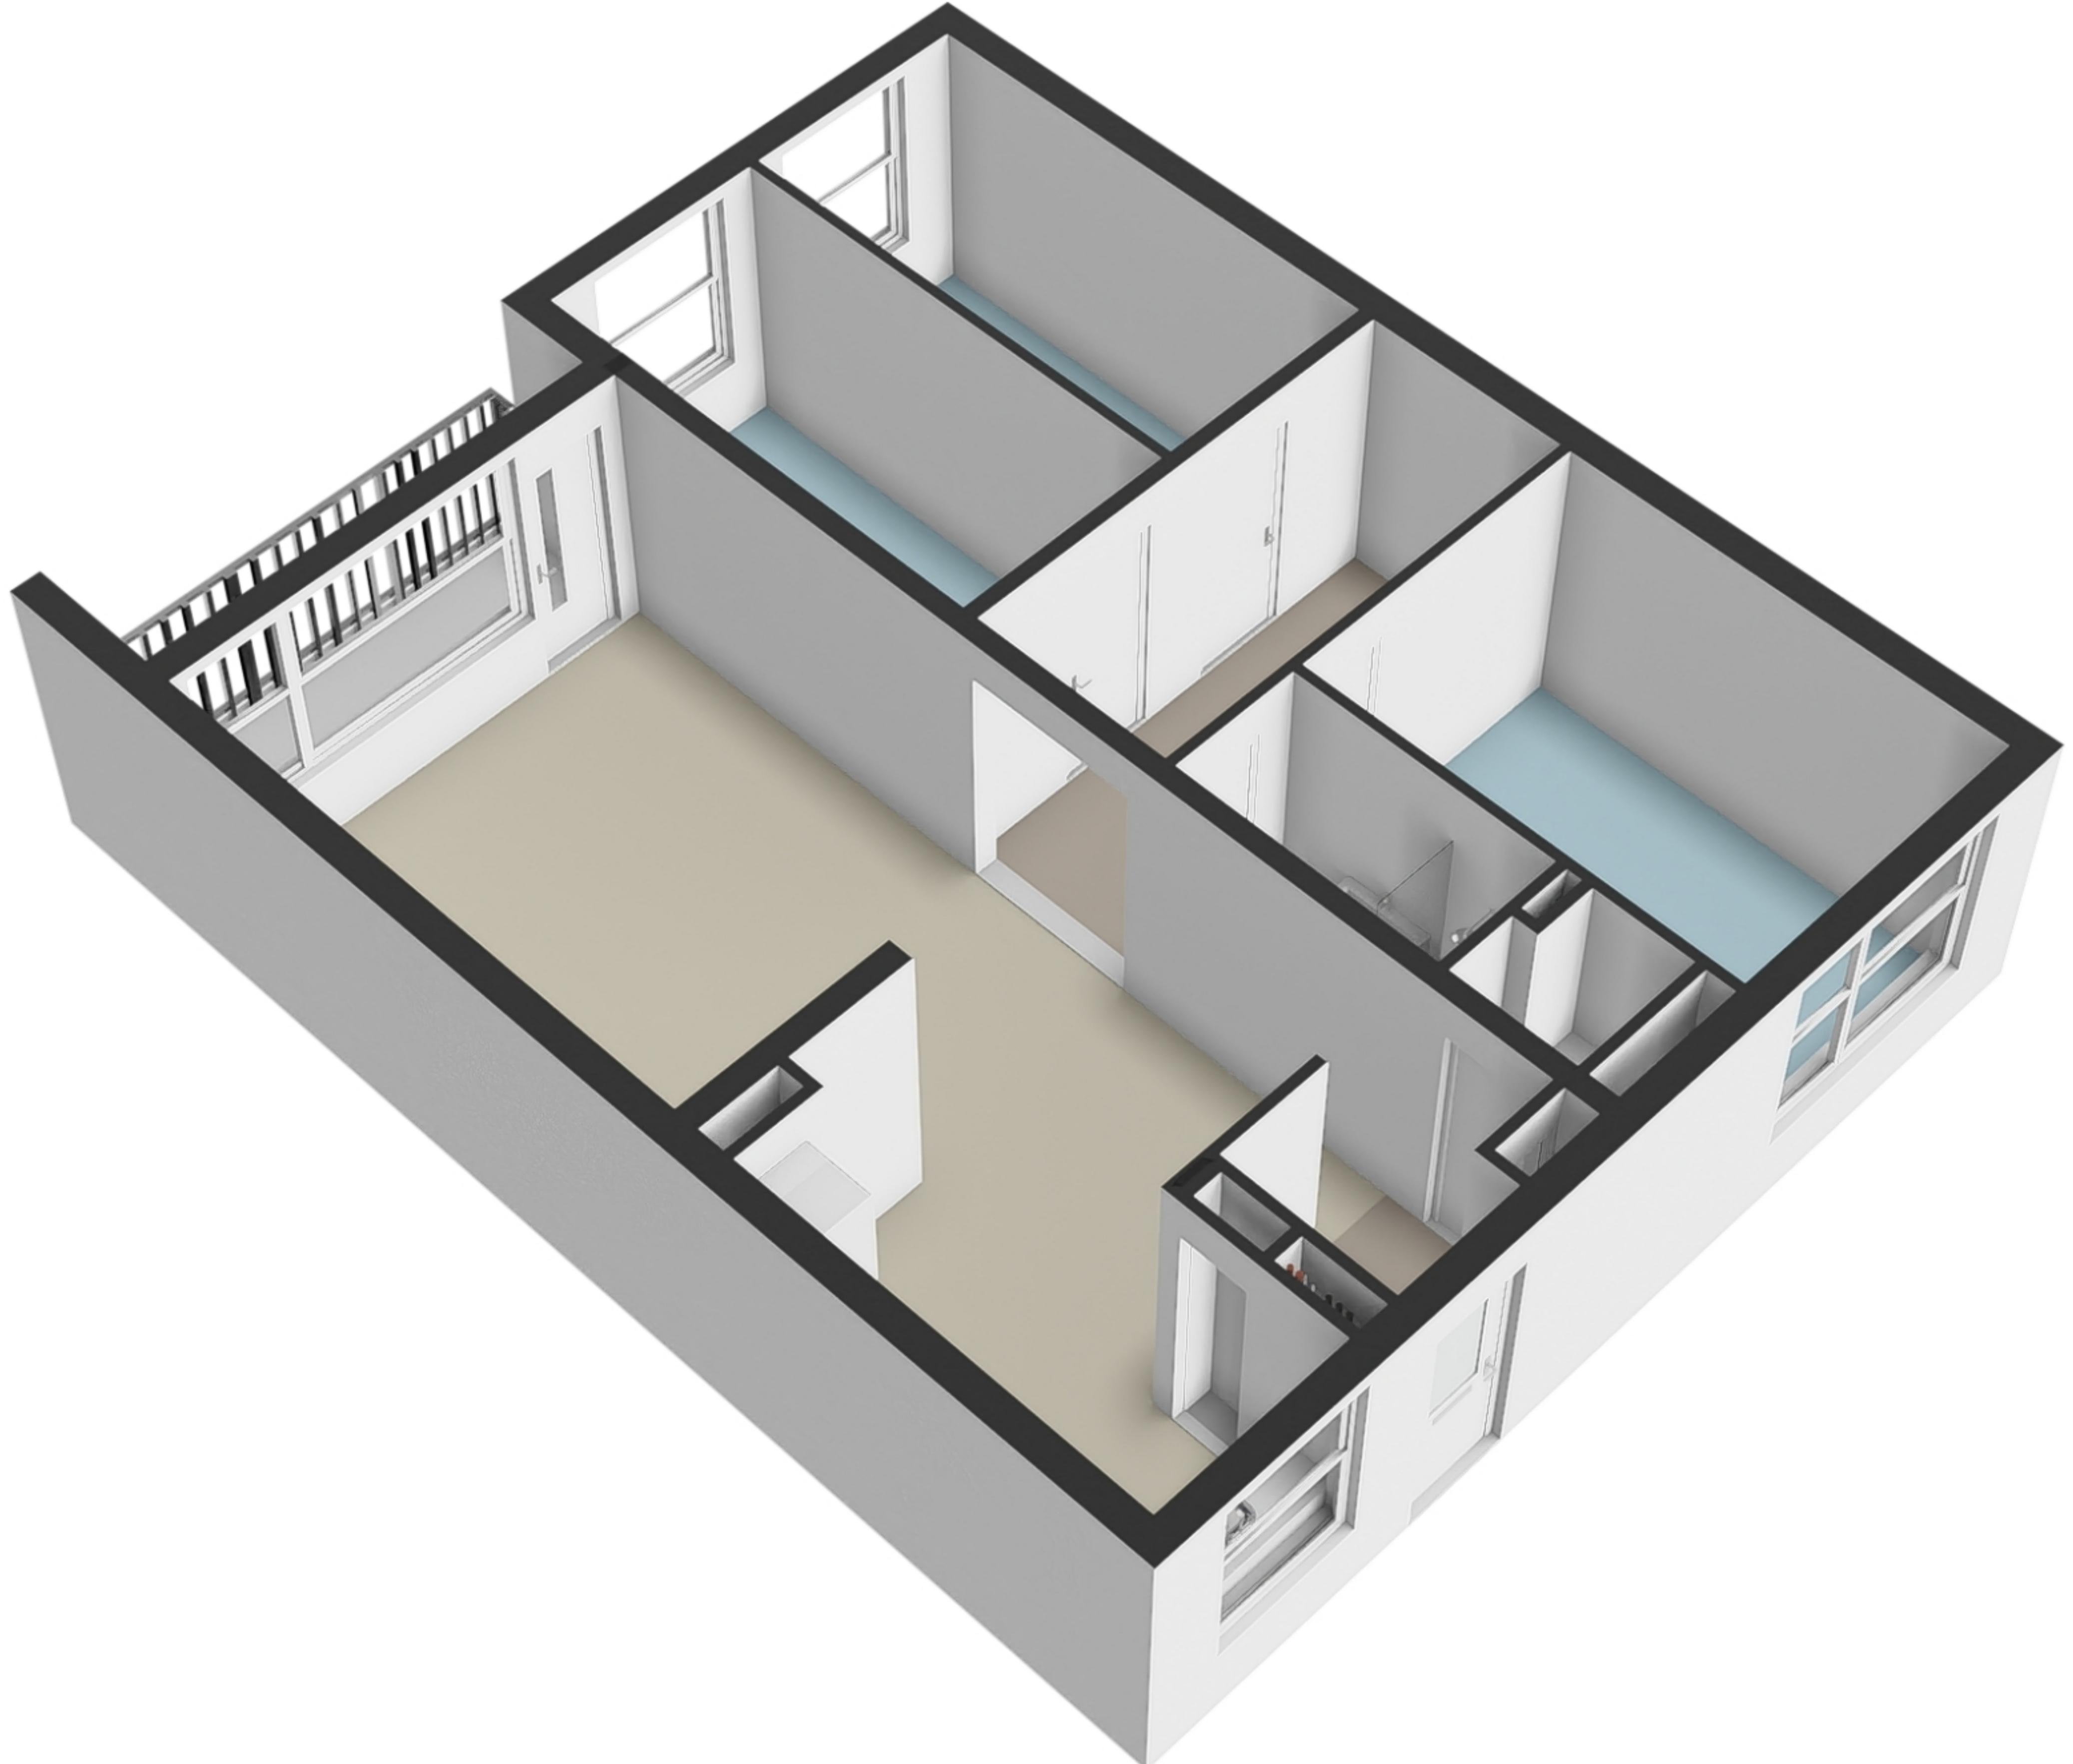

Amerbos 358 - Amsterdam Appartement

De plattegronden zijn geproduceerd voor promotionele doeleinden en ter indicatie.
Aan de plattegronden kunnen geen rechten worden ontleend.
© www.woningmedia.nl

Amerbos 358 - Amsterdam Berging

De plattegronden zijn geproduceerd voor promotionele doeleinden en ter indicatie.
Aan de plattegronden kunnen geen rechten worden ontleend.

© www.woningmedia.nl

Schaalcontrole

GOGB BVO
4.9 m² 4.9 m²

GOEB
5.6 m²
BVO
7.0 m²

2.11 m

2.64 m