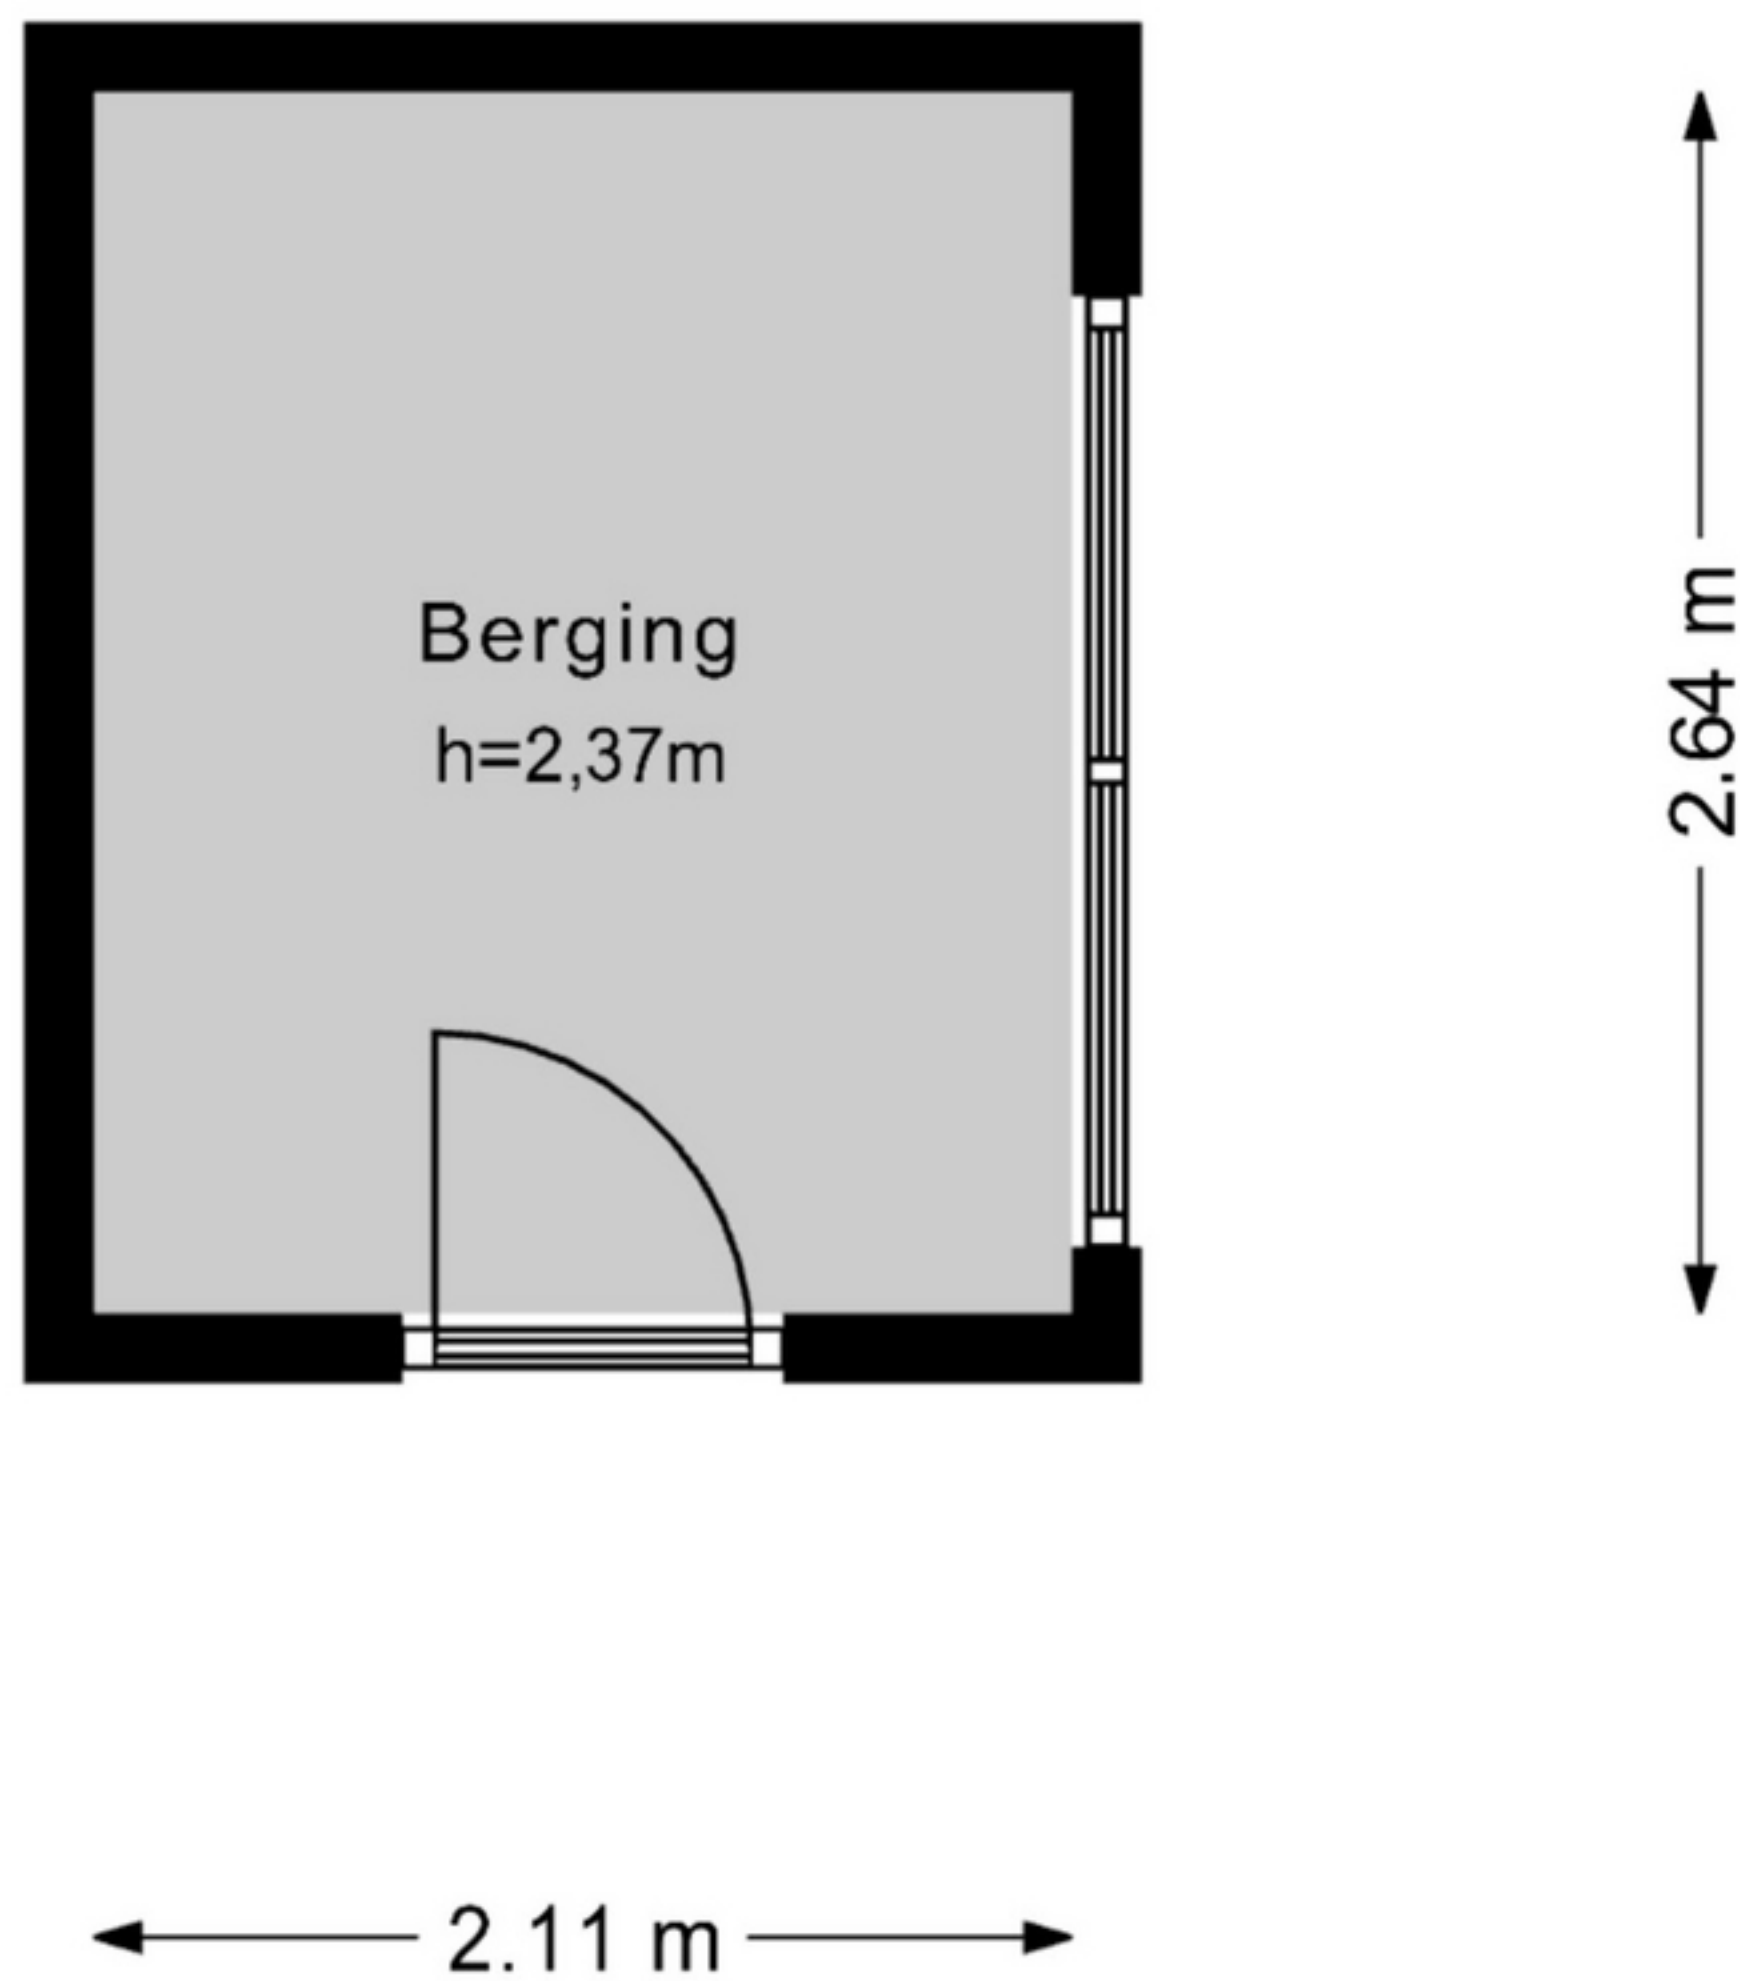

De plattegronden zijn geproduceerd voor promotionele doeleinden en ter indicatie.
Aan de plattegronden kunnen geen rechten worden ontleend.

© www.woningmedia.nl

Schaalcontrole

GOGB BVO
4.9 m² 4.9 m²

GOEB
5.6 m²
BVO
7.0 m²

2.11 m

2.64 m