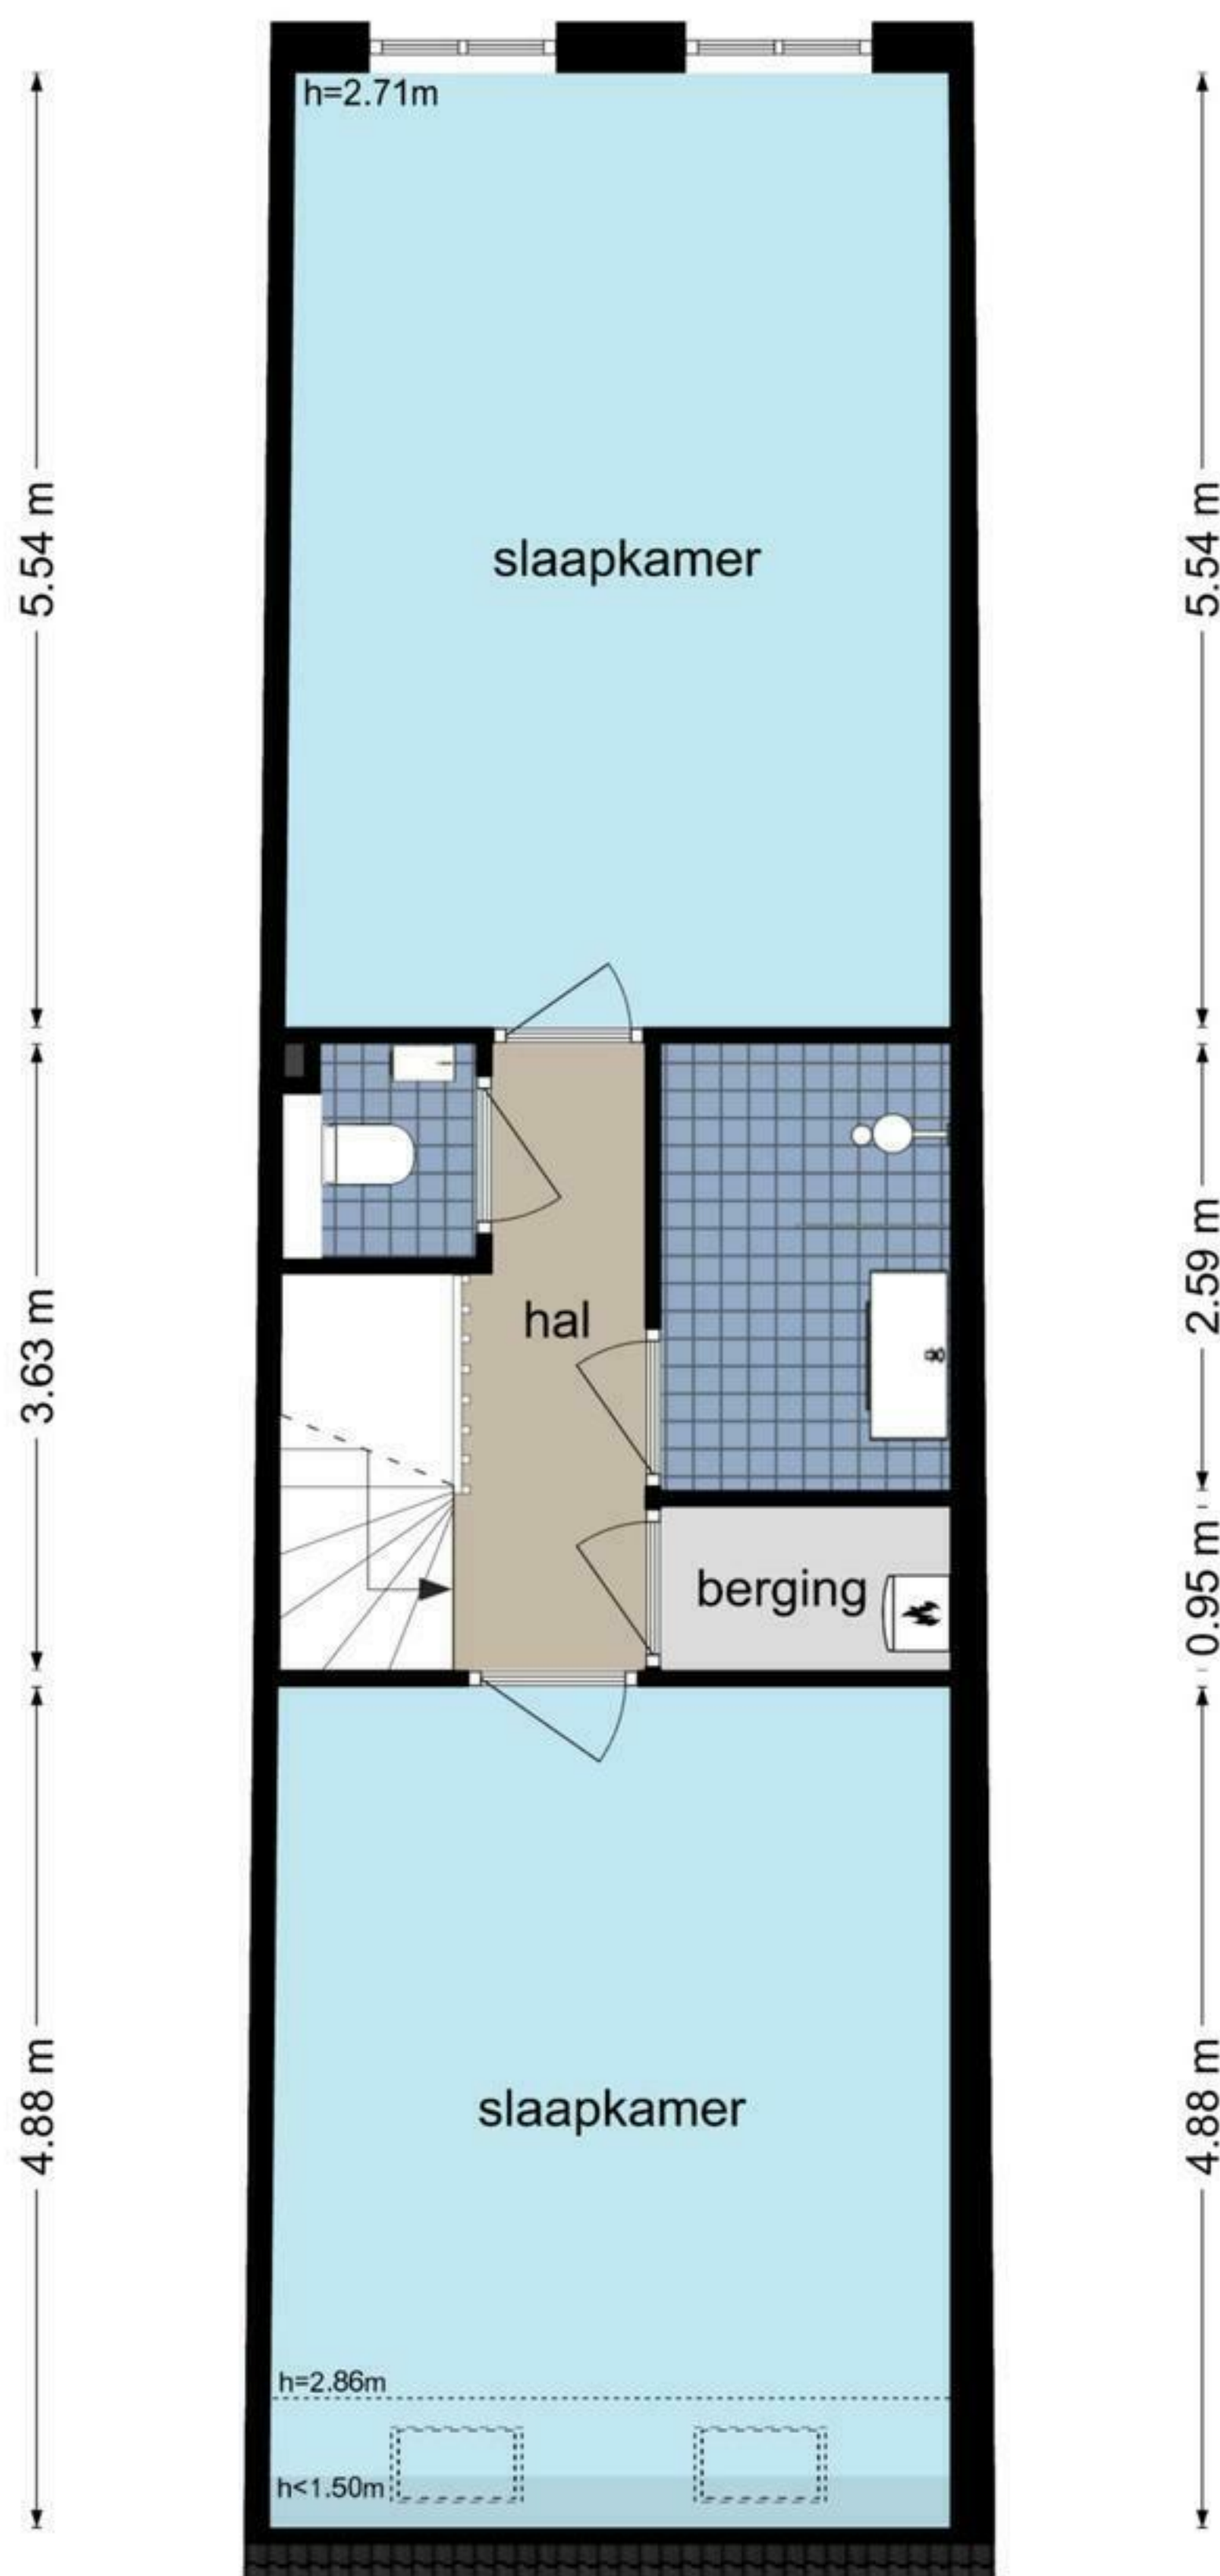

Amstelveenseweg 960, Amsterdam
Eerste Verdieping

De plattegronden zijn geproduceerd voor promotionele doeleinden en ter indicatie.
Aan de plattegronden kunnen geen rechten worden ontleend
© www.woningmedia.nl

Amstelveenseweg 960, Amsterdam
Tweede Verdieping

3.80 m

3.95 m

De plattegronden zijn geproduceerd voor promotionele doeleinden en ter indicatie.
Aan de plattegronden kunnen geen rechten worden ontleend
© www.woningmedia.nl

schaal controle
3.80 m
3.80 m