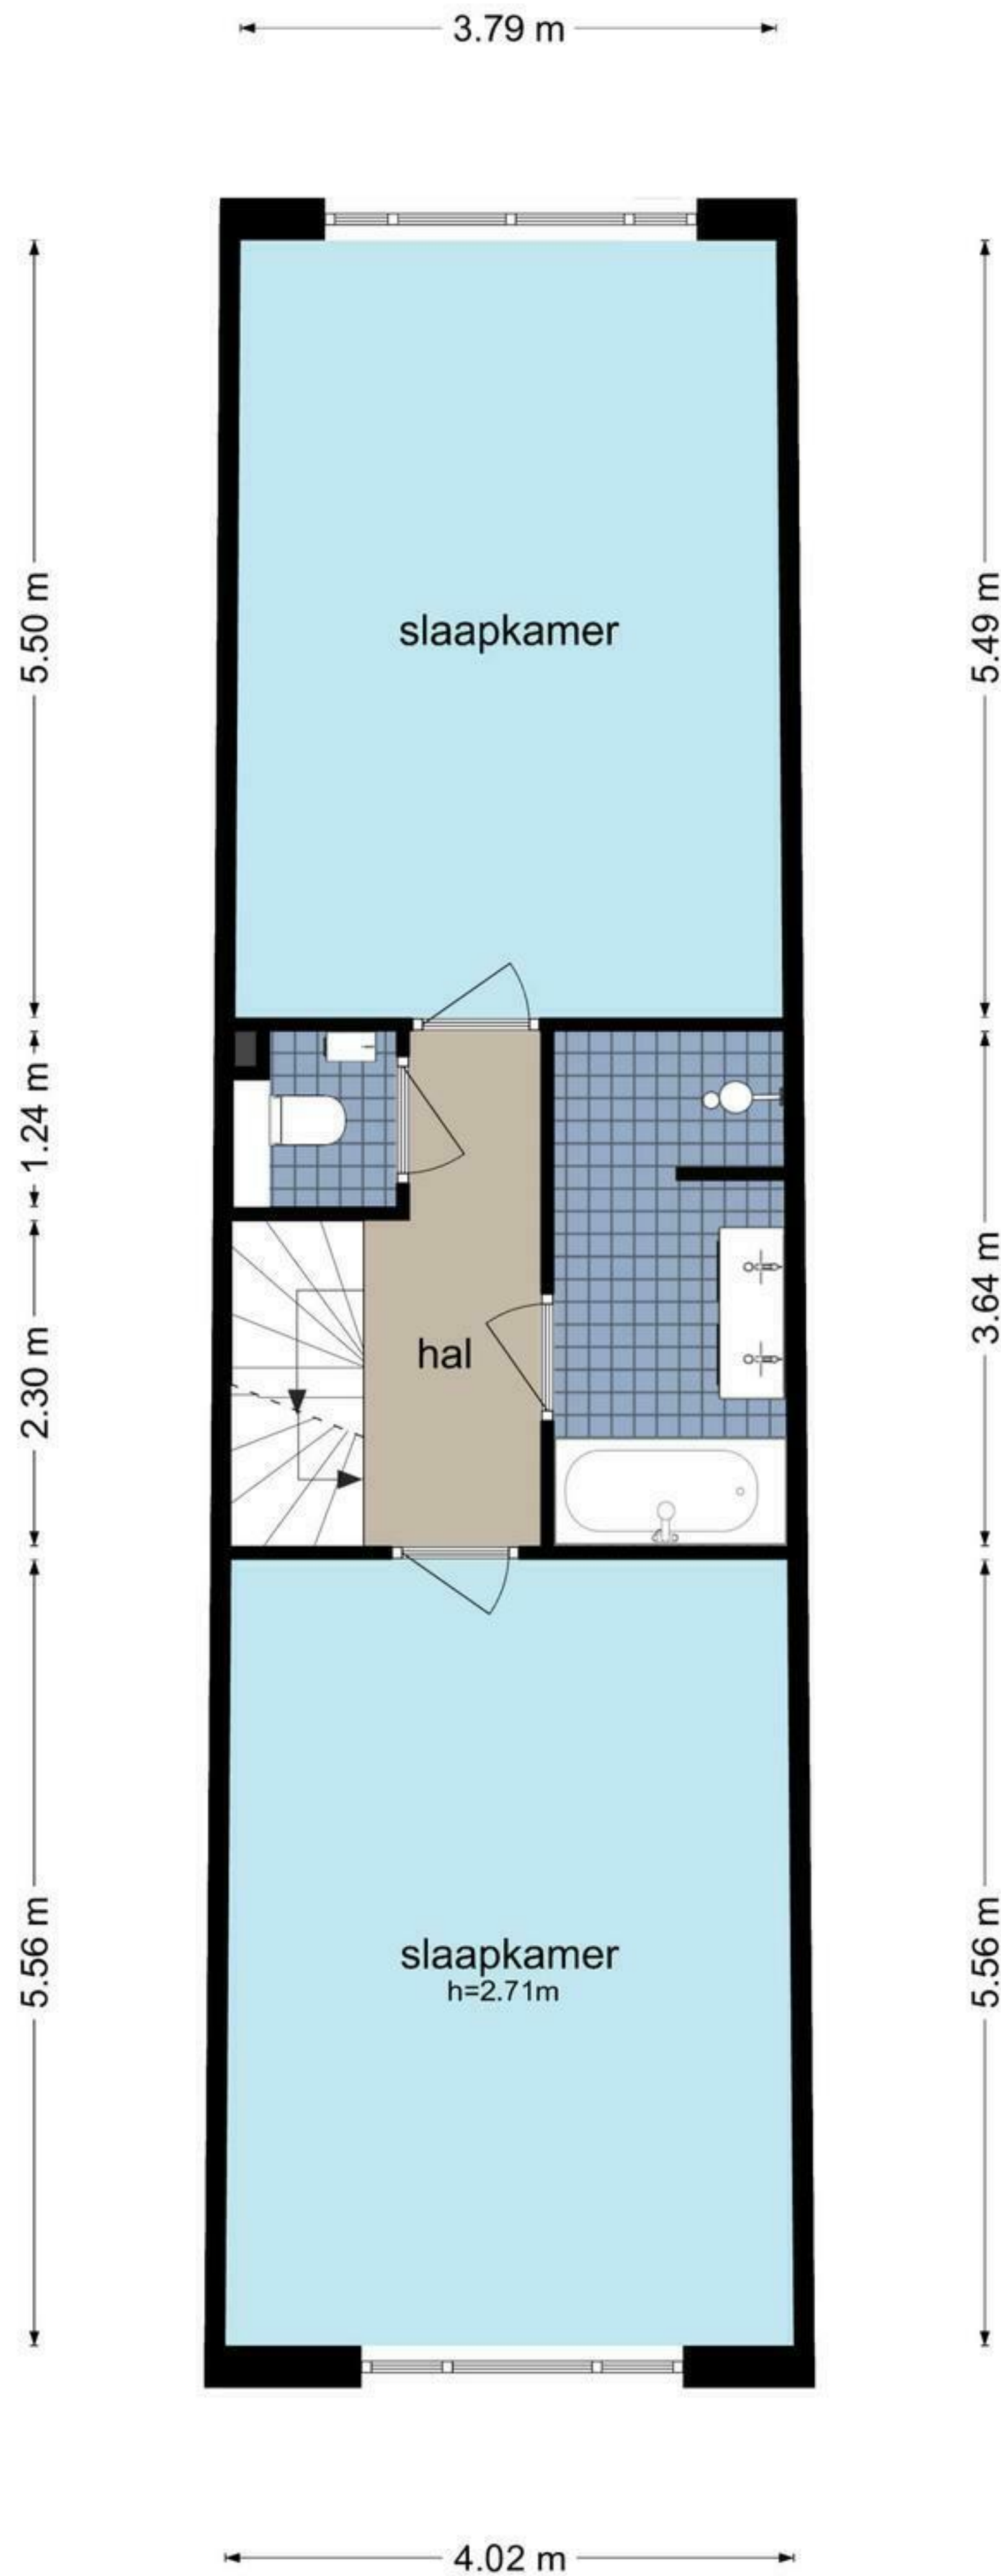

Amstelveenseweg 960, Amsterdam
Eerste Verdieping

De plattegronden zijn geproduceerd voor promotionele doeleinden en ter indicatie.
Aan de plattegronden kunnen geen rechten worden ontleend
© www.woningmedia.nl

Amstelveenseweg 960, Amsterdam
Tweede Verdieping

3.80 m

3.95 m

De plattegronden zijn geproduceerd voor promotionele doeleinden en ter indicatie.
Aan de plattegronden kunnen geen rechten worden ontleend
© www.woningmedia.nl

schaal controle
3.80 m
3.80 m