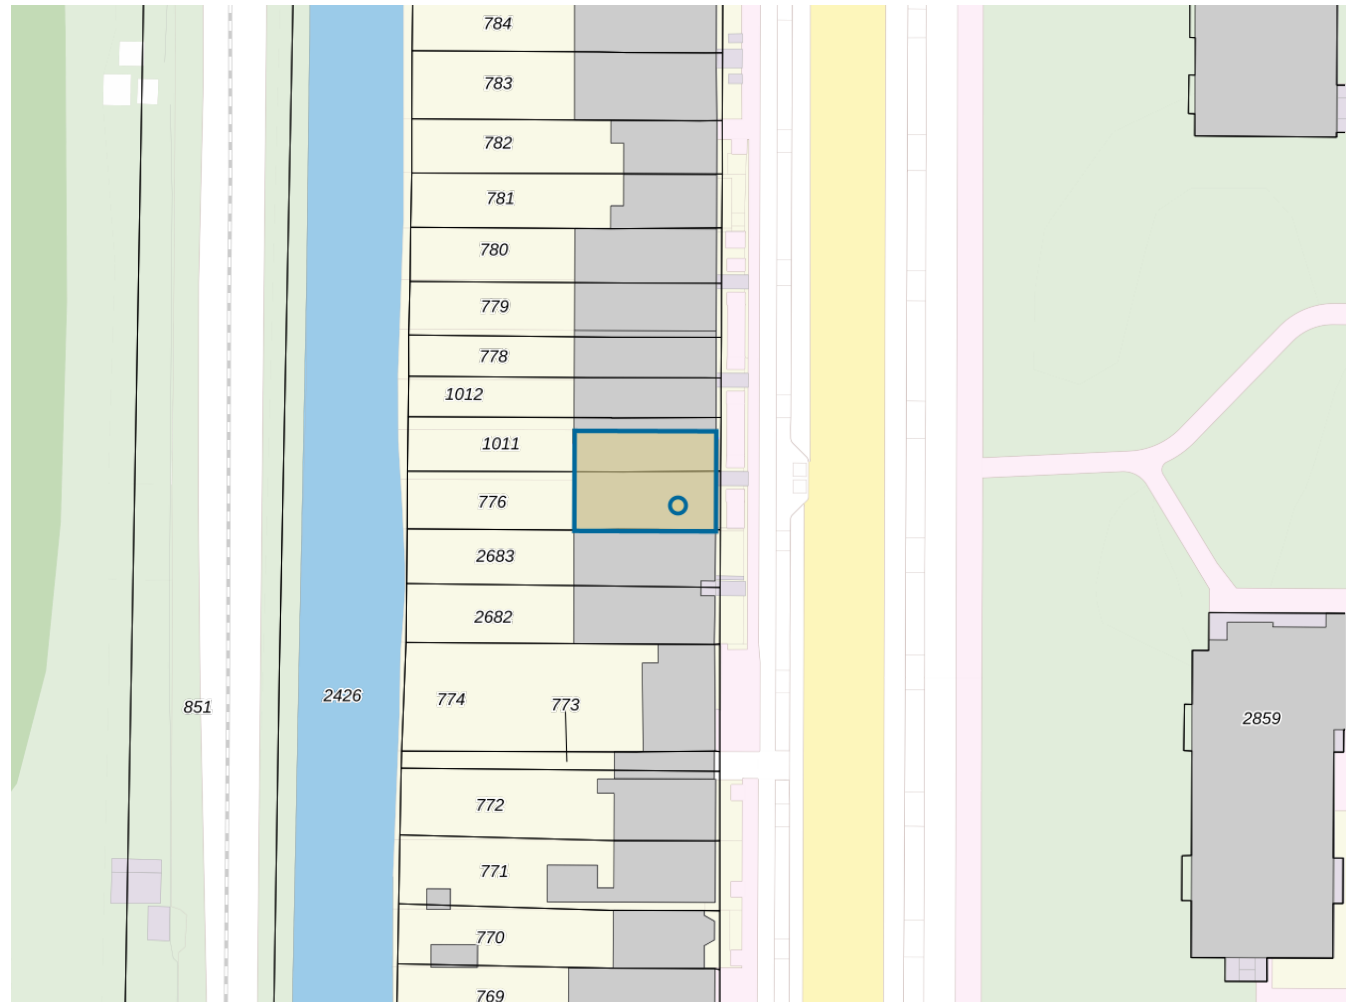

Adres

Adres Amstelveenseweg 988B
Postcode 1081JS
Woonplaats Amsterdam

WOZ-Waarde

Identificatie 036302313344
Grondoppervlakte om²

Peildatum	WOZ-waarde
01-01-2023	€ 458.000
01-01-2022	€ 480.000
01-01-2021	€ 402.000
01-01-2020	€ 400.000
01-01-2019	€ 395.000
01-01-2018	€ 359.000
01-01-2017	€ 308.000
01-01-2016	€ 254.500
01-01-2015	€ 268.000

Adres

Adres Amstelveenseweg 988B
Postcode 1081JS
Woonplaats Amsterdam

Kenmerken

Bouwjaar 2006
Gebruiksdoel woonfunctie
Oppervlakte 62m²

De WOZ-waarden worden bij beschikking vastgesteld door de gemeenten en langs elektronische weg in het loket geladen. Incidentele afwijkingen ten opzichte van de gegevens van de gemeente zijn mogelijk. Aan de WOZ-waarden en overige gegevens in dit loket kunnen geen rechten worden ontleend. Het gebruik van het loket en de gegevens geschiedt op eigen risico. Het ministerie van Financiën is niet aanspreekbaar op schade direct of indirect als gevolg van het gebruik van het loket, de daarin opgenomen gegevens, of de vervaardigde afdrucken.