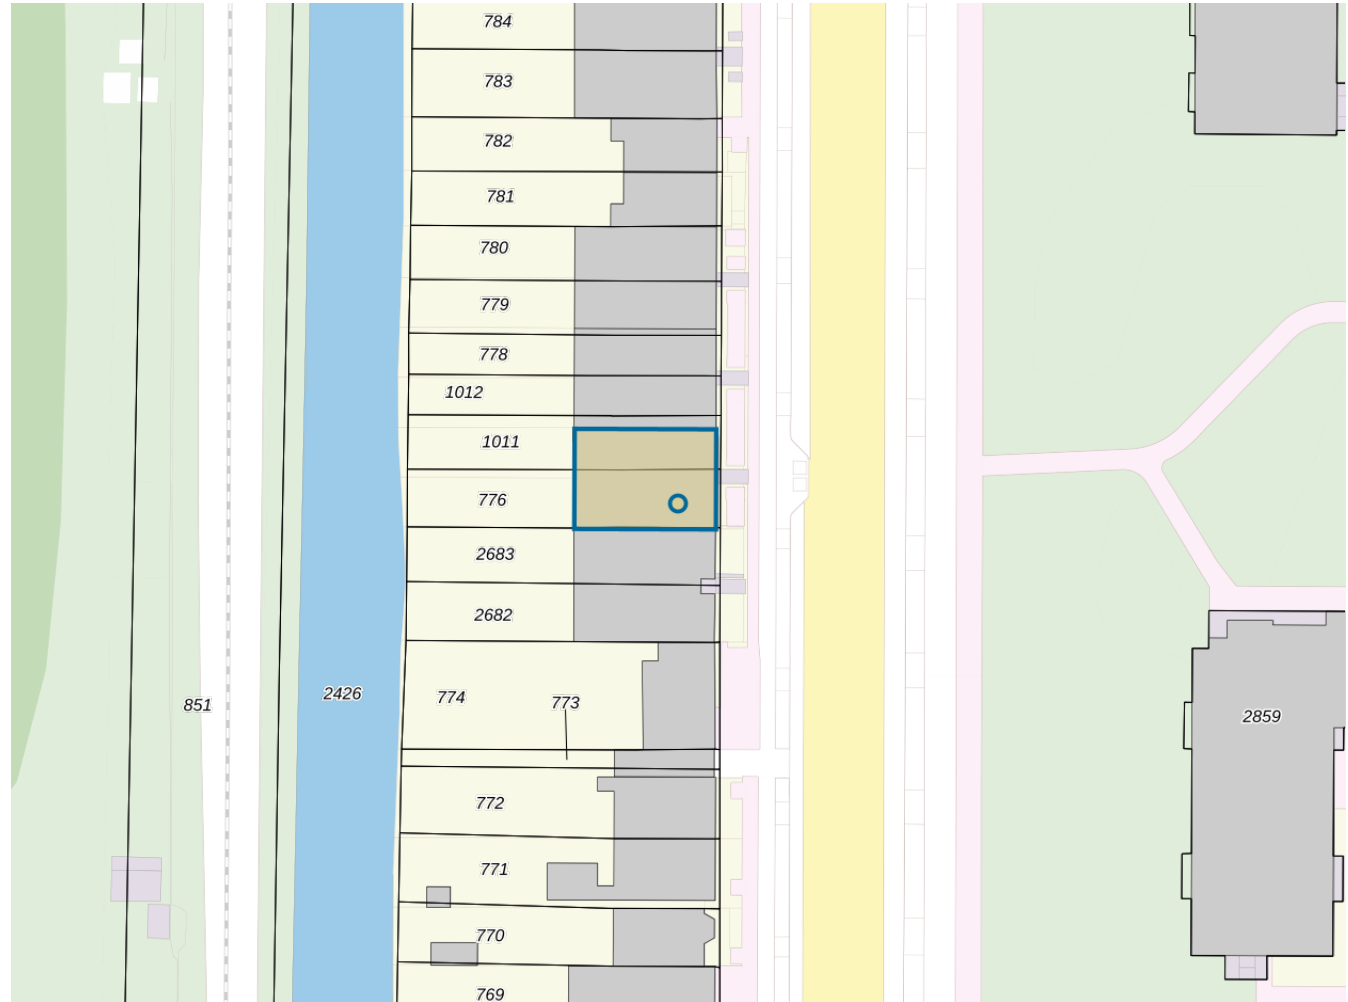

Adres

Adres Amstelveenseweg 988B
Postcode 1081JS
Woonplaats Amsterdam

Kenmerken

Bouwjaar 2006
Gebruiksdoel woonfunctie
Oppervlakte 62m²

De WOZ-waarden worden bij beschikking vastgesteld door de gemeenten en langs elektronische weg in het loket geladen. Incidentele afwijkingen ten opzichte van de gegevens van de gemeente zijn mogelijk. Aan de WOZ-waarden en overige gegevens in dit loket kunnen geen rechten worden ontleend. Het gebruik van het loket en de gegevens geschiedt op eigen risico. Het ministerie van Financiën is niet aanspreekbaar op schade direct of indirect als gevolg van het gebruik van het loket, de daarin opgenomen gegevens, of de vervaardigde afdrucken.