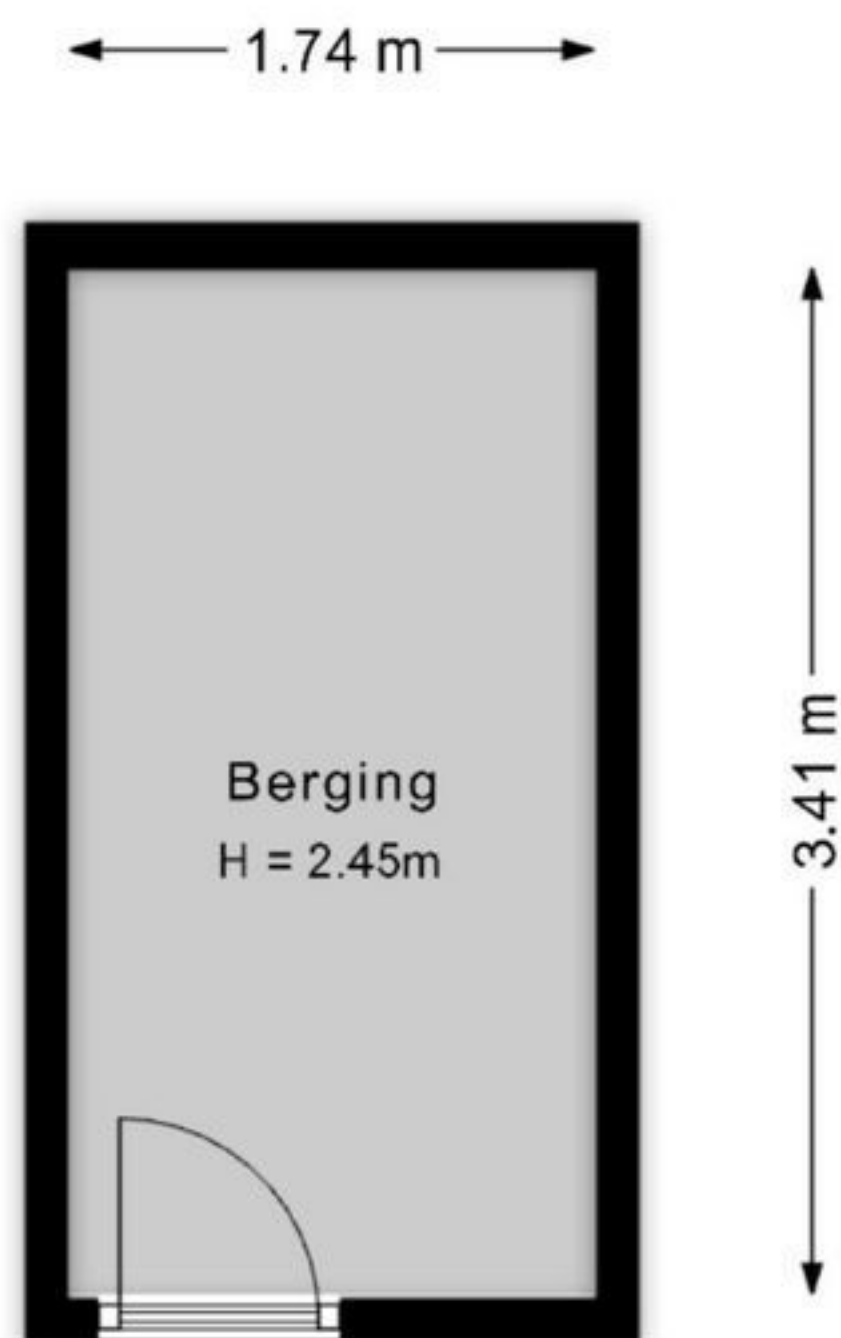

Andersensingel 170 Amsterdam Berging

Deze plattegrond is met de grootst mogelijke zorg samengesteld.
Desondanks kunnen er geen rechten aan worden ontleend en kunnen er kleine afwijking zijn in de exacte maatvoering.
www.agvastgoedmedia.nl