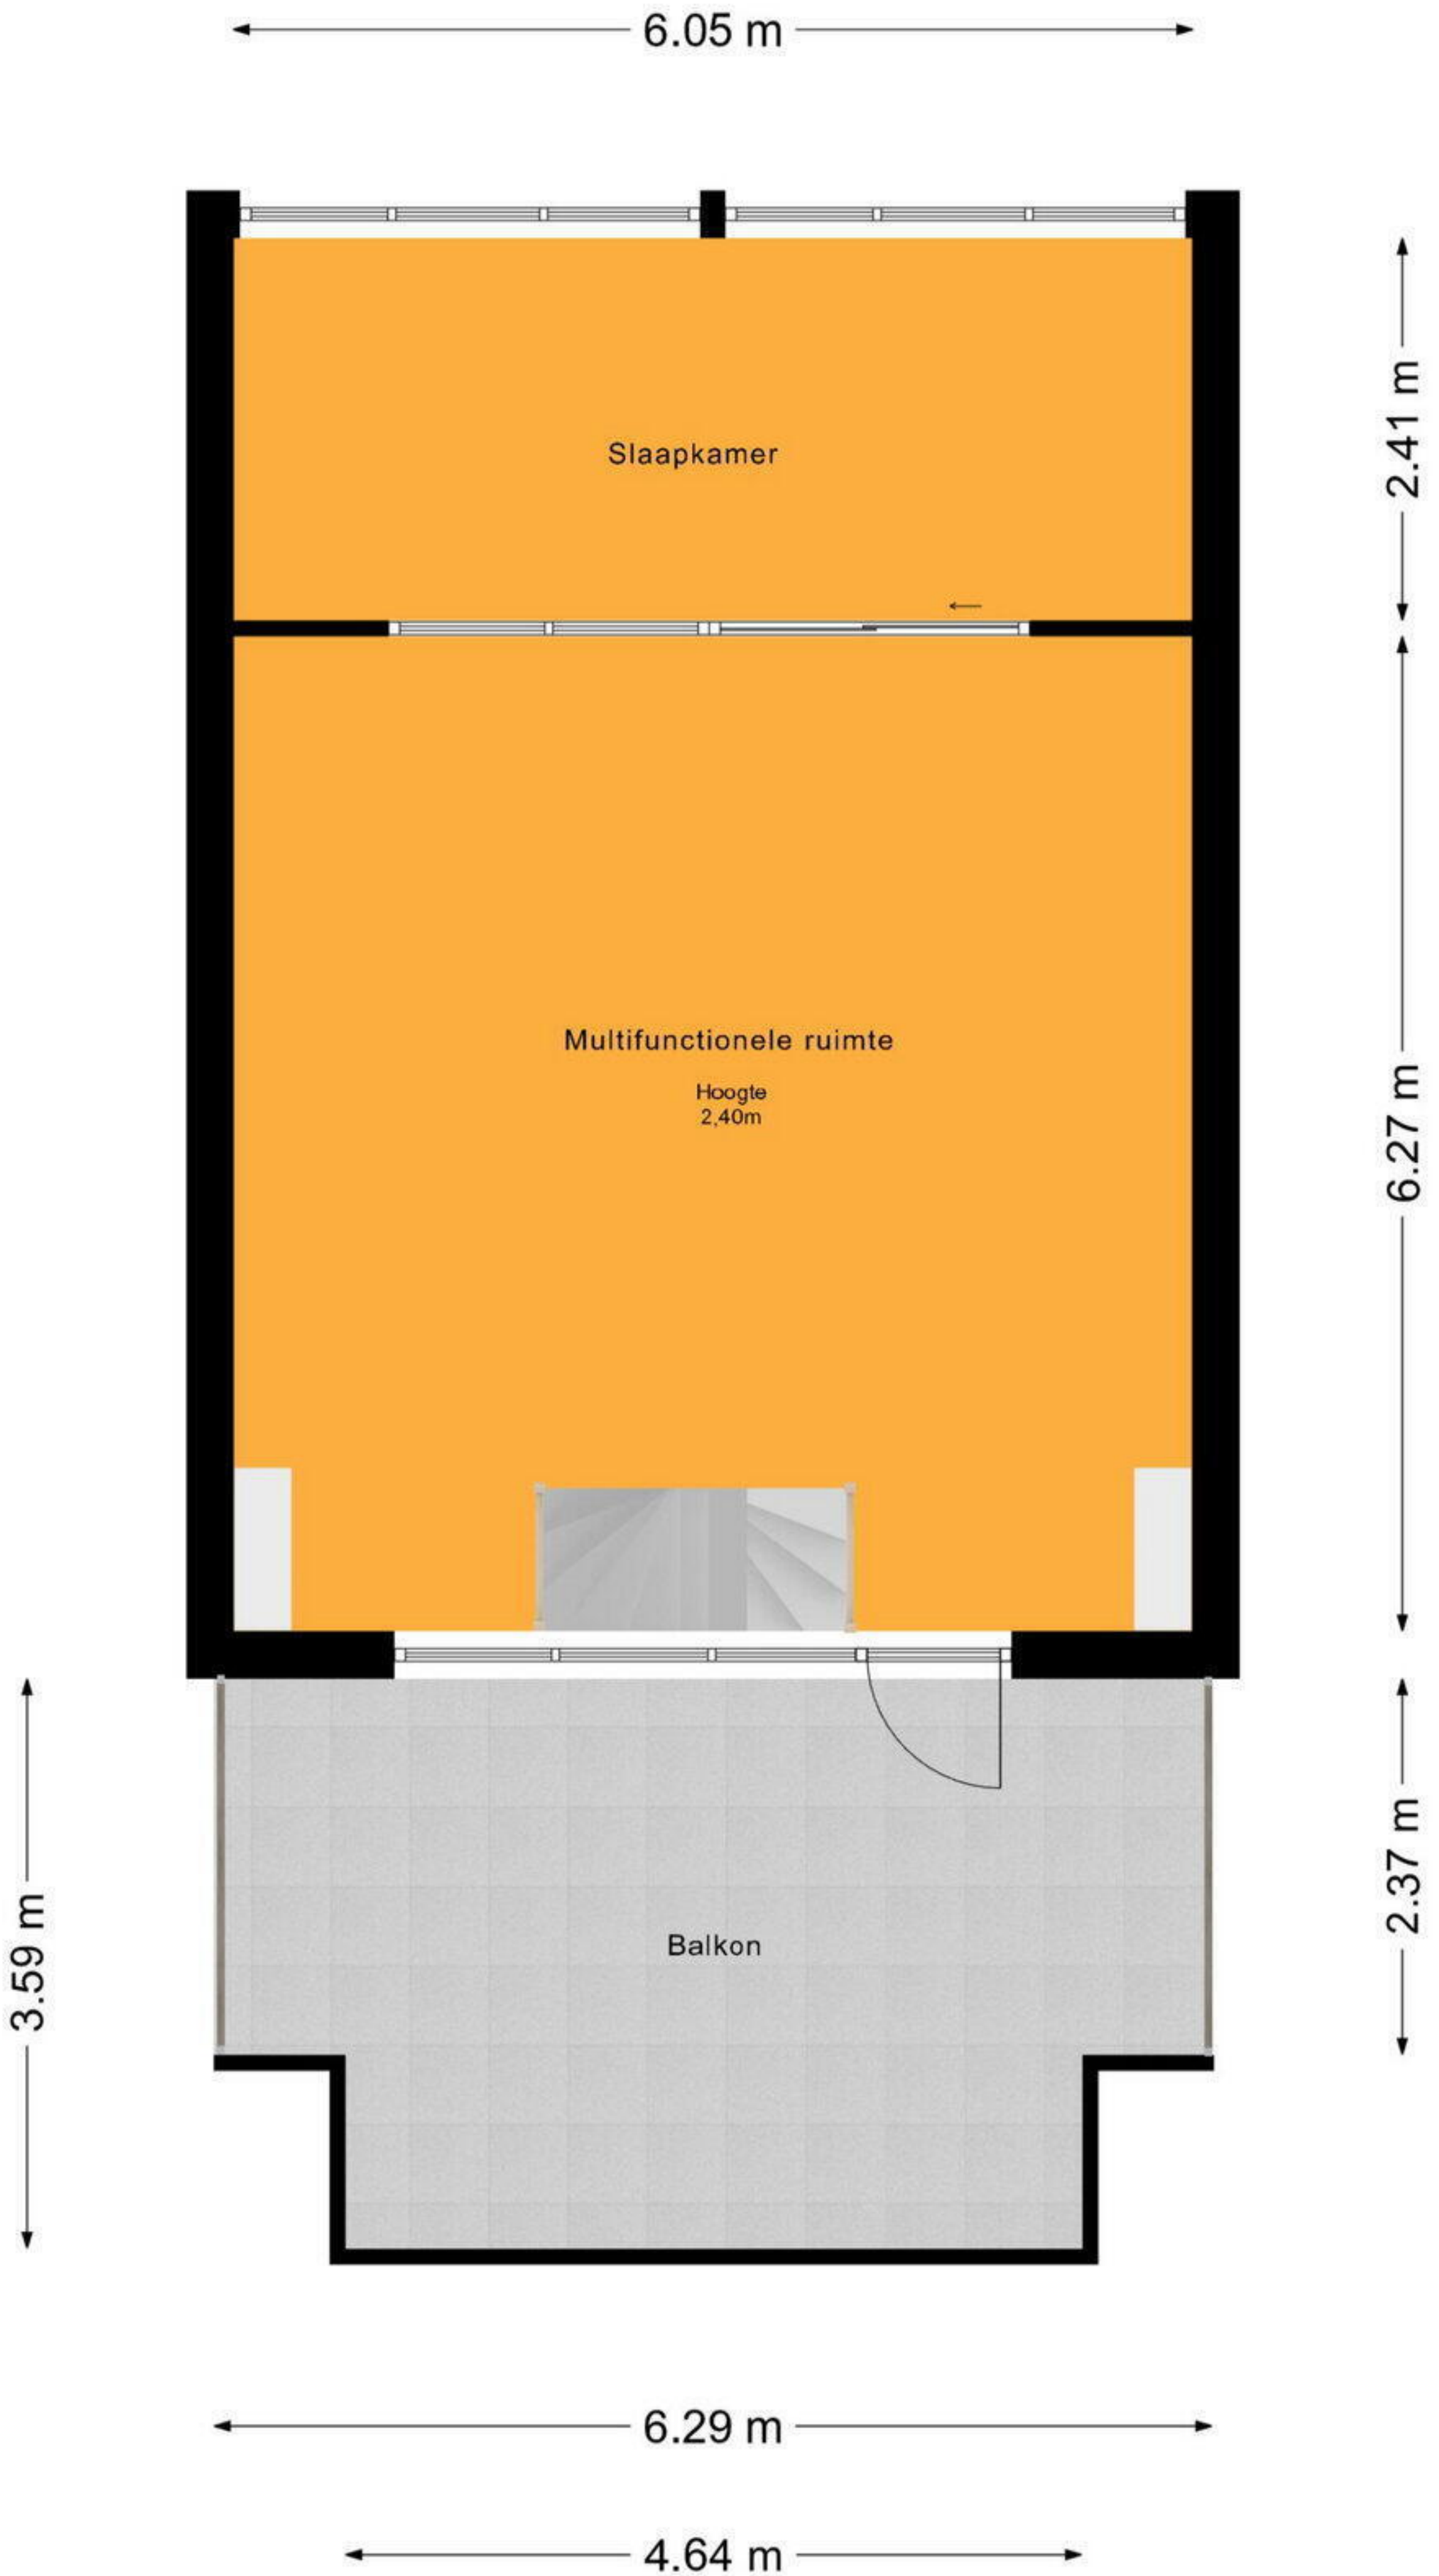

# Anjerstraat 18, Almere Begane Grond

6.04 m

2.82 m 3.14 m

6.05 m

3.13 m

6.28 m

3.66 m

7.49 m

3.15 m

1.61 m

2.22 m 3.61 m

1.07 m

0.87 m

De plattegronden zijn voor promotionele doeleinden en ter indicatie.  
Aan de plattegronden kunnen geen rechten worden ontleend.

© het MeetLoket

# Anjerstraat 18, Almere 1e Verdieping

De plattegronden zijn voor promotionele doeleinden en ter indicatie.  
Aan de plattegronden kunnen geen rechten worden ontleend.  
© het MeetLoket

# Anjerstraat 18, Almere 2e Verdieping

De plattegronden zijn voor promotionele doeleinden en ter indicatie.  
Aan de plattegronden kunnen geen rechten worden ontleend.  
© het MeetLoket