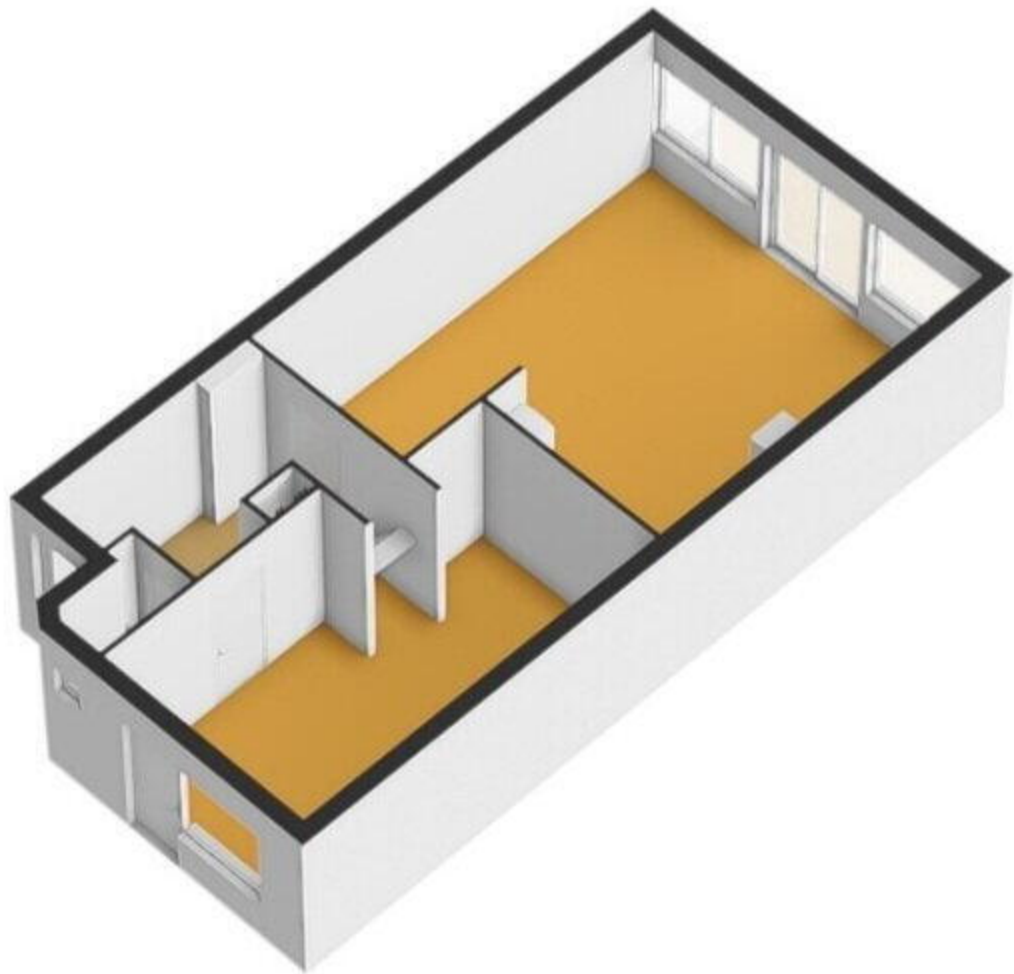

# Anjerstraat 18, Almere Begane Grond

6.04 m

2.82 m 3.14 m

6.05 m

3.13 m

6.28 m

3.66 m

7.49 m

3.15 m

1.61 m

2.22 m 3.61 m

1.07 m

0.87 m

De plattegronden zijn voor promotionele doeleinden en ter indicatie.  
Aan de plattegronden kunnen geen rechten worden ontleend.

© het MeetLoket

# Anjerstraat 18, Almere 1e Verdieping

De plattegronden zijn voor promotionele doeleinden en ter indicatie.  
Aan de plattegronden kunnen geen rechten worden ontleend.  
© het MeetLoket