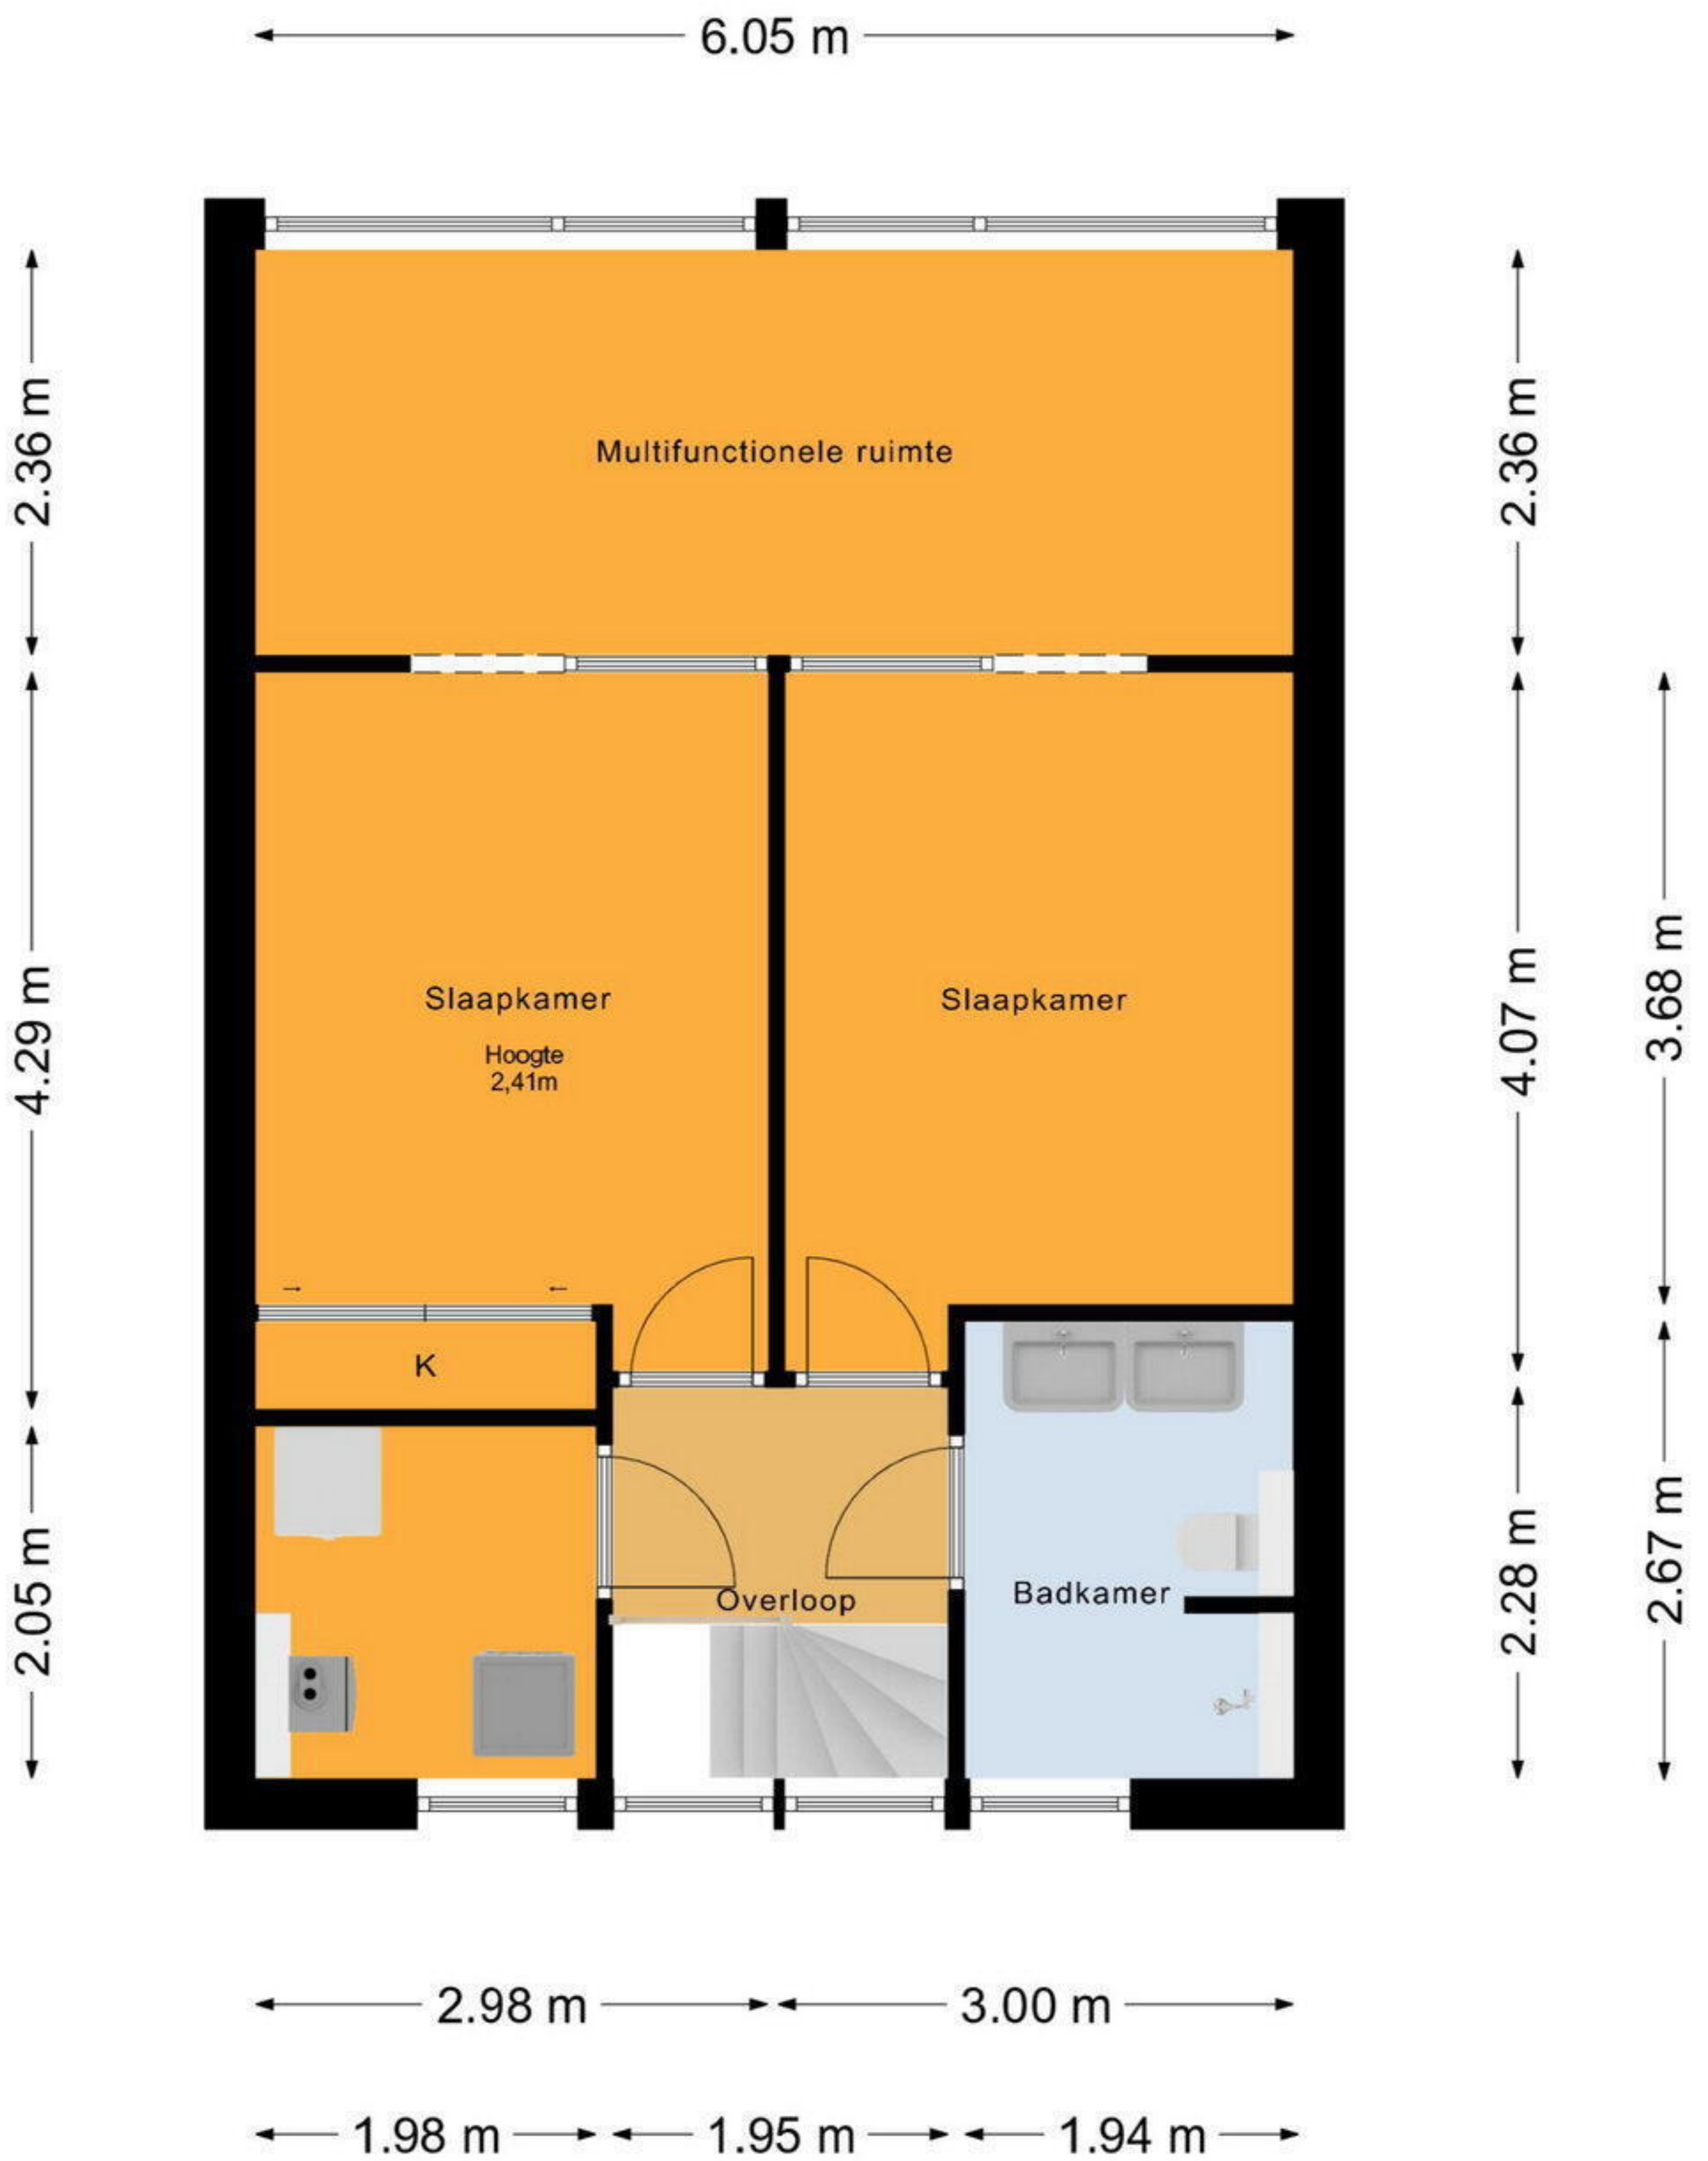

# Anjerstraat 18, Almere Begane Grond

6.04 m

2.82 m 3.14 m

6.05 m

3.13 m

6.28 m

3.66 m

7.49 m

3.15 m

1.61 m

2.22 m 3.61 m

1.07 m

0.87 m

De plattegronden zijn voor promotionele doeleinden en ter indicatie.  
Aan de plattegronden kunnen geen rechten worden ontleend.

© het MeetLoket

# Anjerstraat 18, Almere 1e Verdieping

De plattegronden zijn voor promotionele doeleinden en ter indicatie.  
Aan de plattegronden kunnen geen rechten worden ontleend.  
© het MeetLoket

# Anjerstraat 18, Almere 2e Verdieping

De plattegronden zijn voor promotionele doeleinden en ter indicatie.  
Aan de plattegronden kunnen geen rechten worden ontleend.  
© het MeetLoket