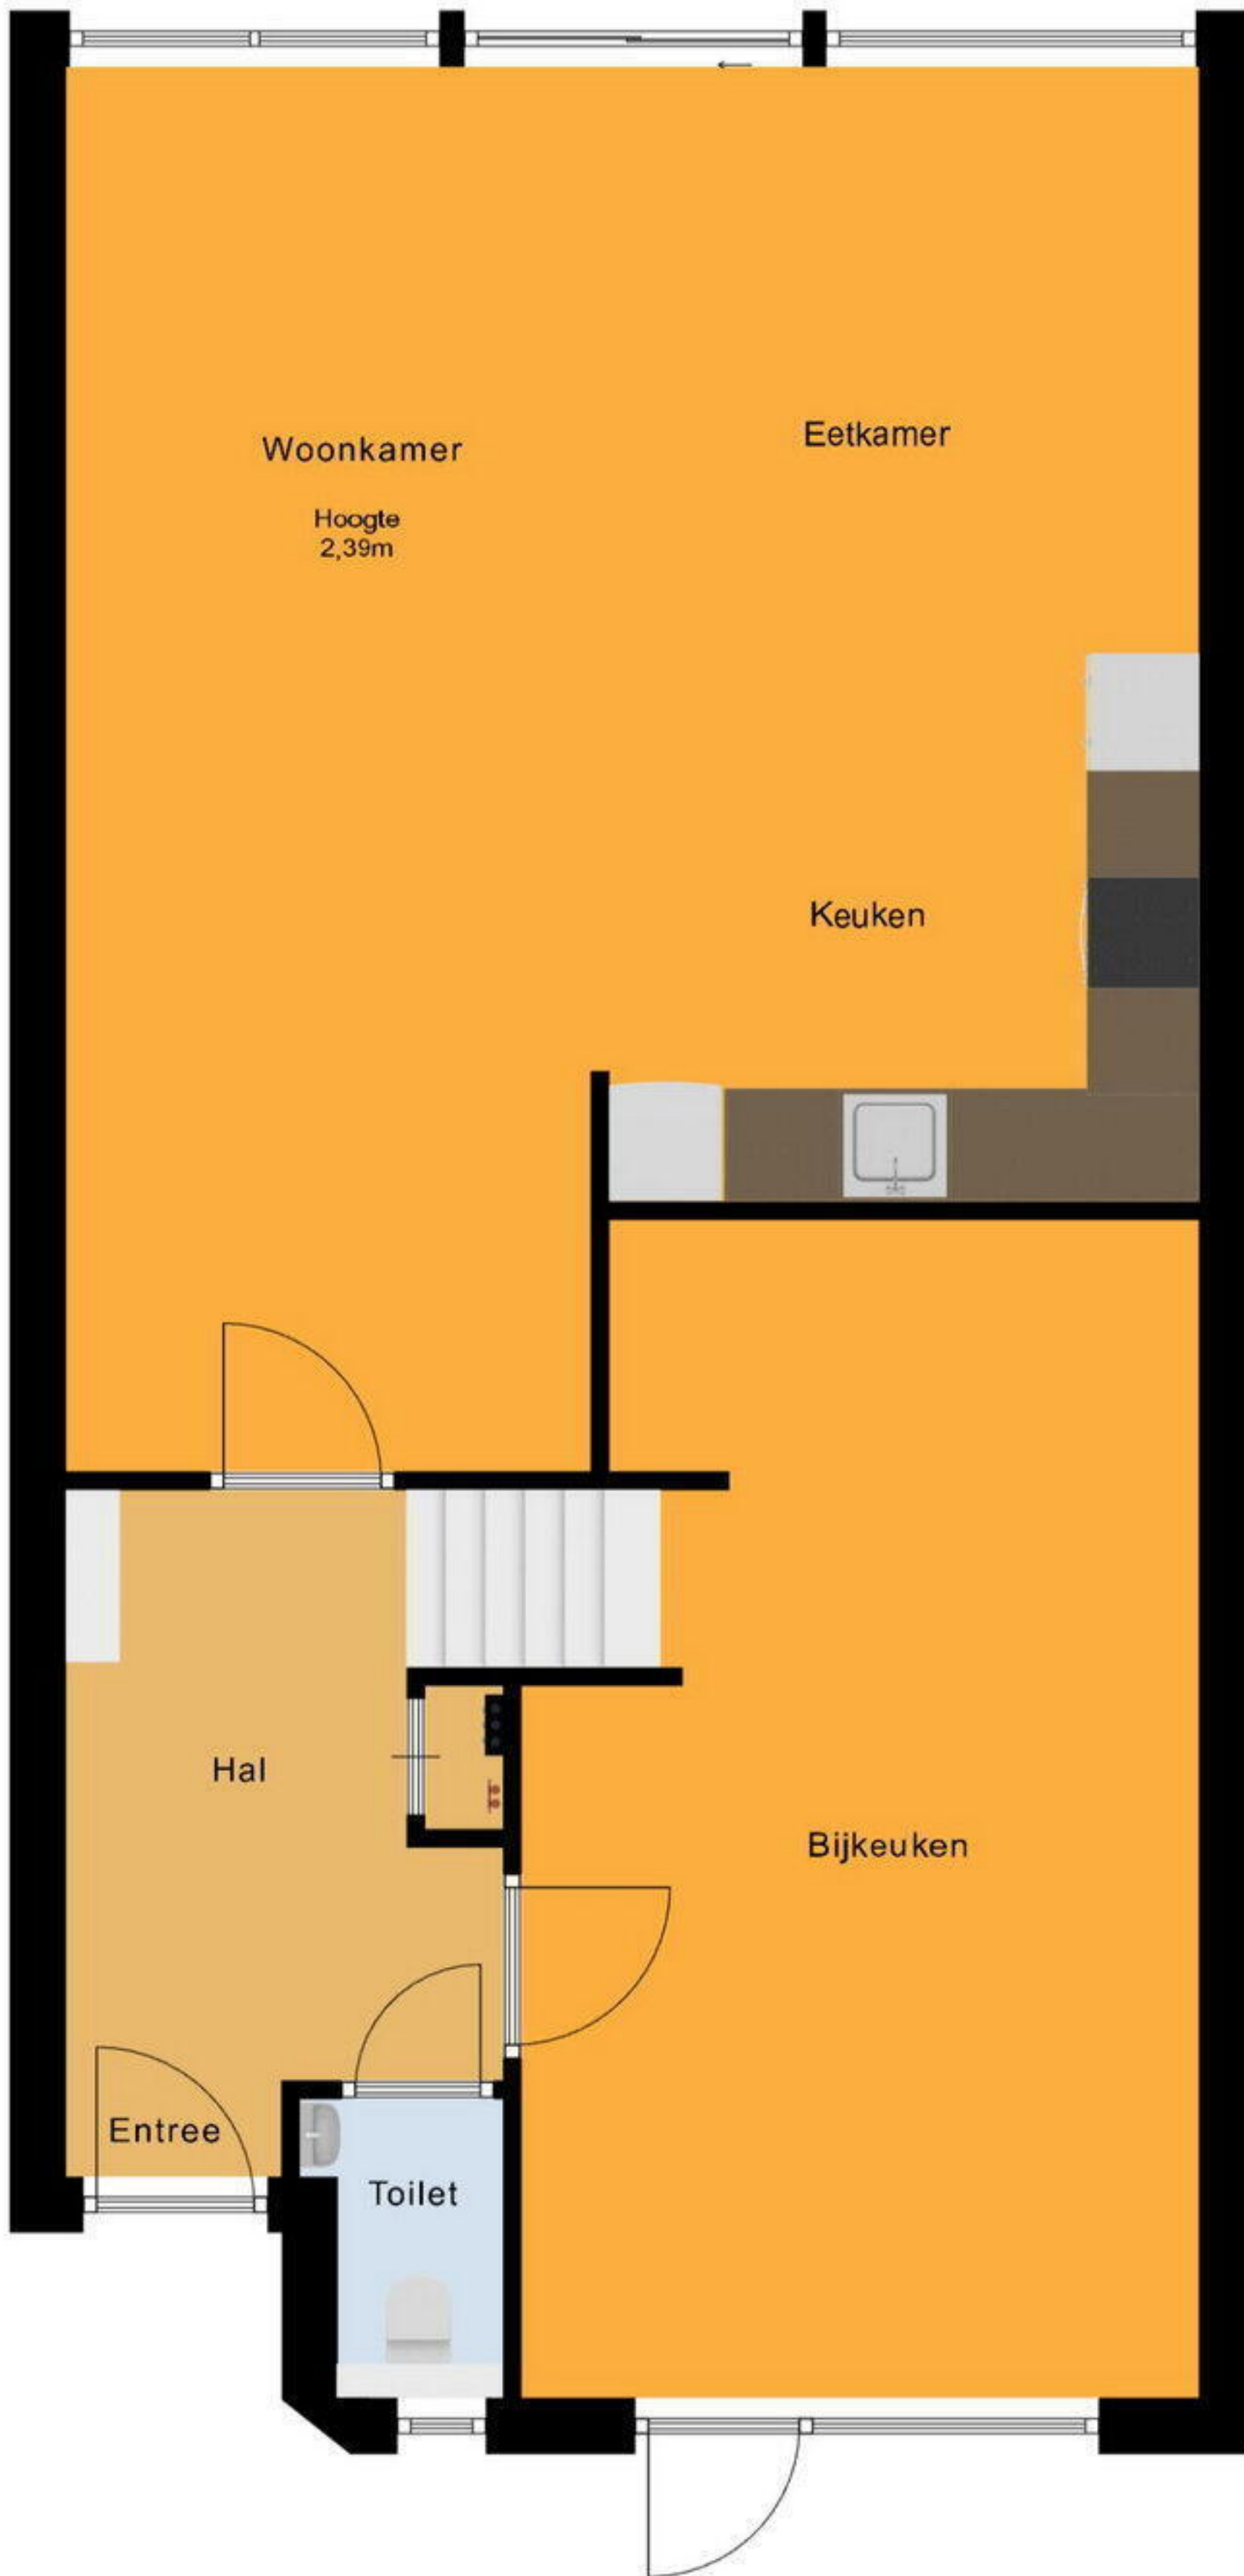

# Anjerstraat 18, Almere Begane Grond

6.04 m

2.82 m 3.14 m

6.05 m

3.13 m

6.28 m

3.66 m

7.49 m

3.15 m

1.61 m

2.22 m 3.61 m

1.07 m

0.87 m

De plattegronden zijn voor promotionele doeleinden en ter indicatie.  
Aan de plattegronden kunnen geen rechten worden ontleend.

© het MeetLoket

# Anjerstraat 18, Almere 1e Verdieping

De plattegronden zijn voor promotionele doeleinden en ter indicatie.  
Aan de plattegronden kunnen geen rechten worden ontleend.  
© het MeetLoket

# Anjerstraat 18, Almere 2e Verdieping

De plattegronden zijn voor promotionele doeleinden en ter indicatie.  
Aan de plattegronden kunnen geen rechten worden ontleend.  
© het MeetLoket