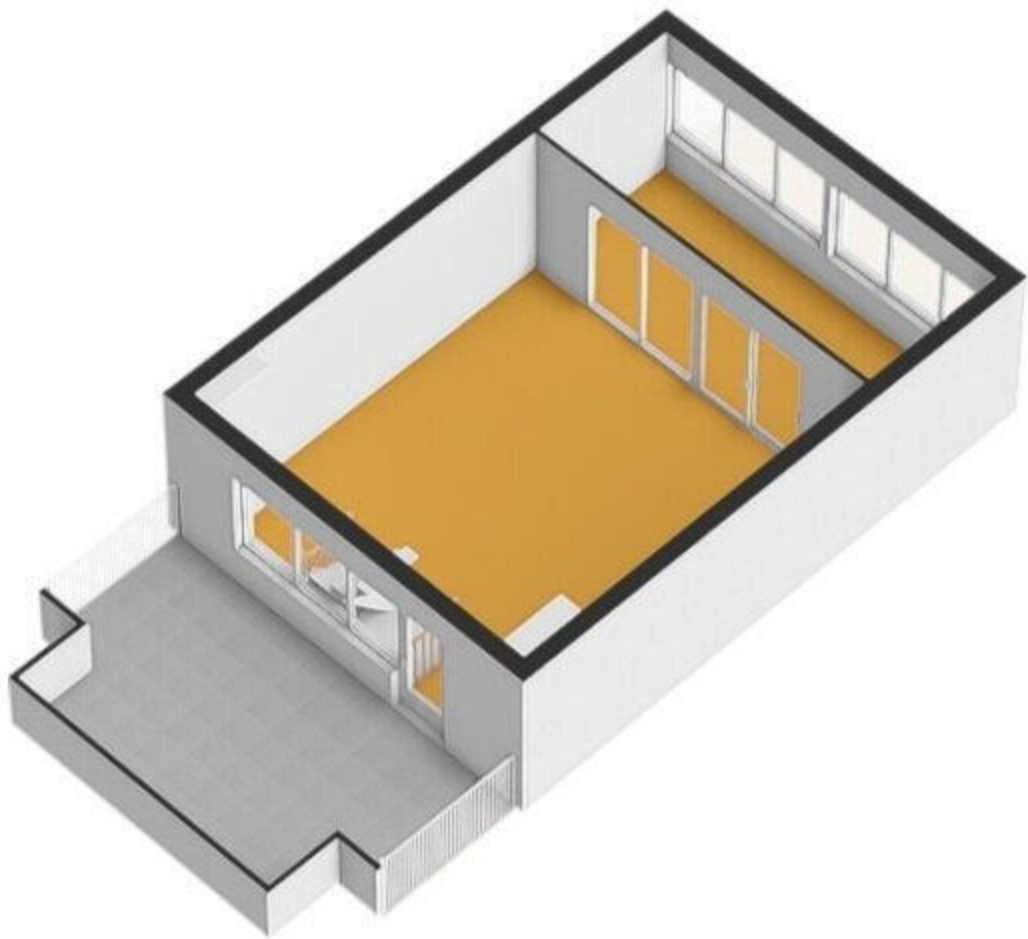

# Anjerstraat 18, Almere Begane Grond

6.04 m

2.82 m 3.14 m

6.05 m

3.13 m

6.28 m

3.66 m

7.49 m

3.15 m

1.61 m

2.22 m 3.61 m

1.07 m

0.87 m

De plattegronden zijn voor promotionele doeleinden en ter indicatie.  
Aan de plattegronden kunnen geen rechten worden ontleend.

© het MeetLoket

# Anjerstraat 18, Almere 1e Verdieping

De plattegronden zijn voor promotionele doeleinden en ter indicatie.  
Aan de plattegronden kunnen geen rechten worden ontleend.  
© het MeetLoket