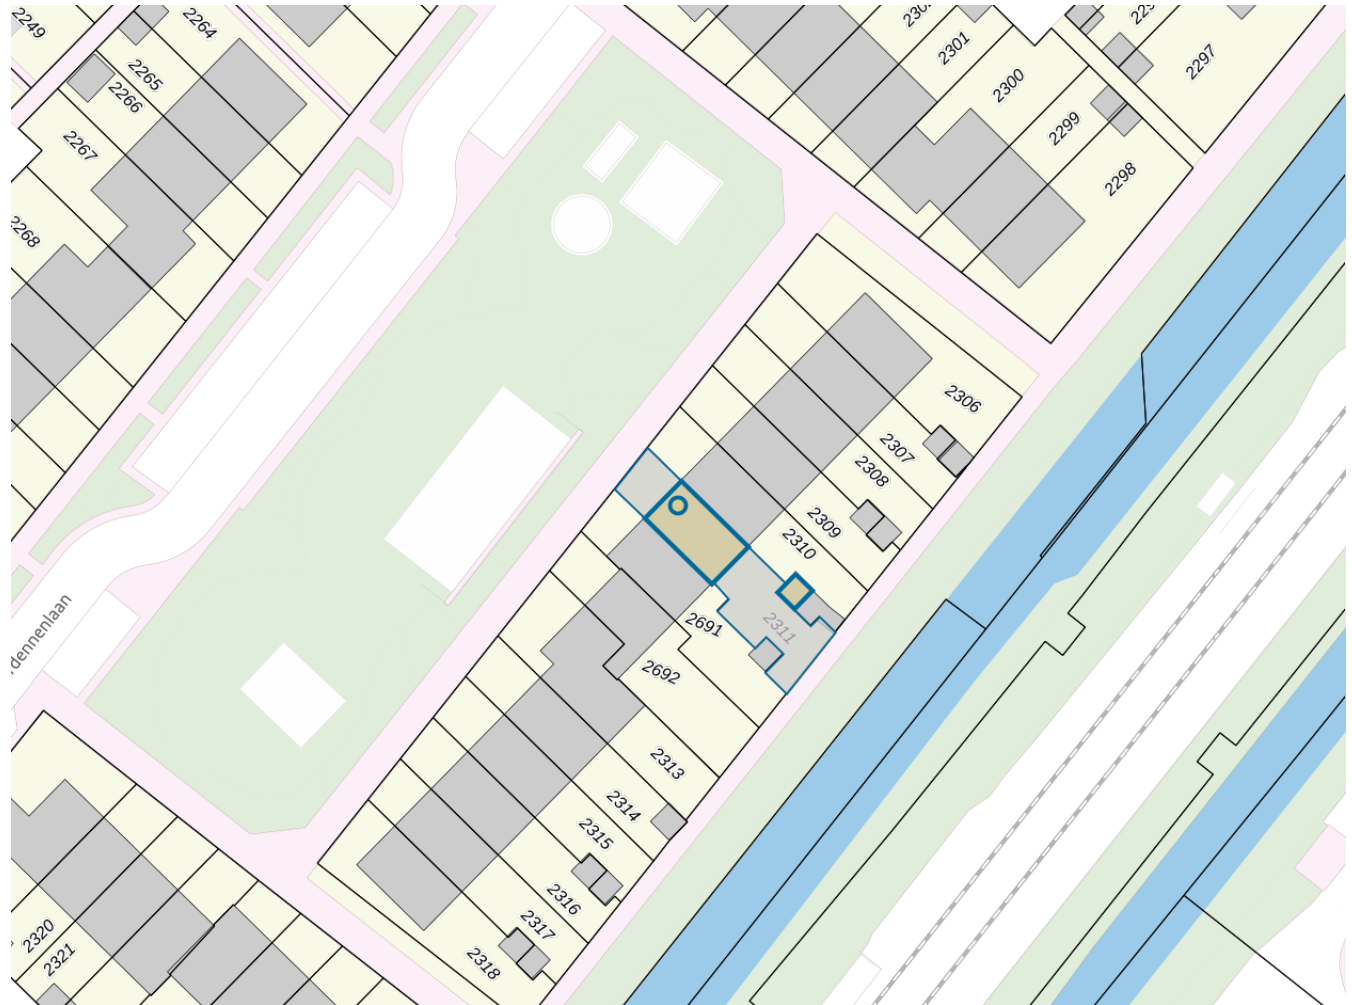

**Adres**

Adres Ardennelaan 53
Postcode 1966RT
Woonplaats Heemskerk

WOZ-Waarde

Identificatie 039600000545
Grondoppervlakte 170m²

Peildatum	WOZ-waarde
01-01-2022	€ 360.000
01-01-2021	€ 322.000
01-01-2020	€ 271.000
01-01-2019	€ 262.000
01-01-2018	€ 204.000
01-01-2017	€ 194.000
01-01-2016	€ 174.000
01-01-2015	€ 163.000
01-01-2014	€ 165.000

Adres

Adres Ardennelaan 53
Postcode 1966RT
Woonplaats Heemskerk

Kenmerken

Bouwjaar 1975
Gebruiksdoel woonfunctie
Oppervlakte 124m²

De WOZ-waarden worden bij beschikking vastgesteld door de gemeenten en langs elektronische weg in het loket geladen. Incidentele afwijkingen ten opzichte van de gegevens van de gemeente zijn mogelijk. Aan de WOZ-waarden en overige gegevens in dit loket kunnen geen rechten worden ontleend. Het gebruik van het loket en de gegevens geschiedt op eigen risico. Het ministerie van Financiën is niet aanspreekbaar op schade direct of indirect als gevolg van het gebruik van het loket, de daarin opgenomen gegevens, of de vervaardigde afdrucken.