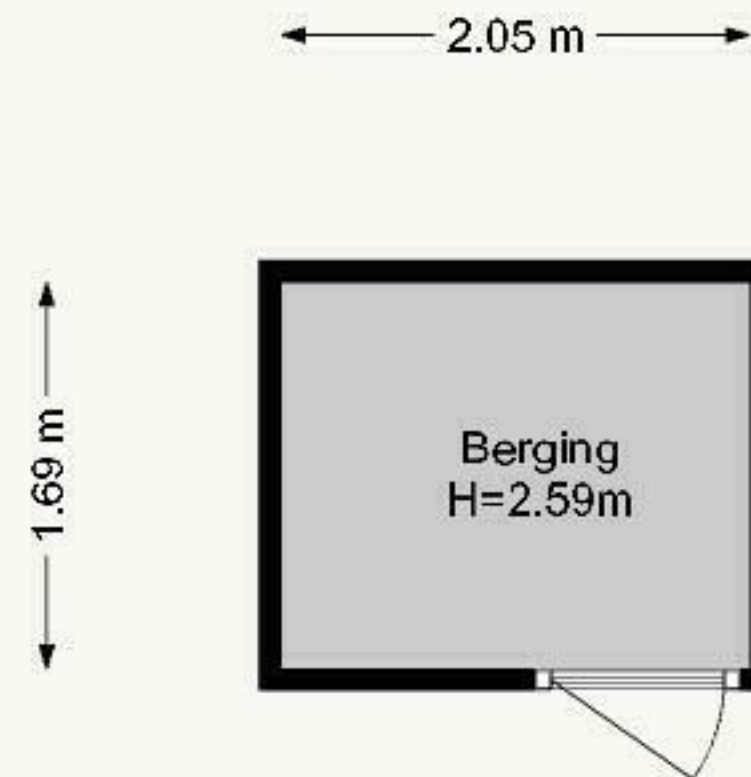

Arnold Spoelplein 31 | Den Haag
3e Etage

De plattegronden zijn geproduceerd voor promotionele doeleinden en ter indicatie.
Aan de plattegronden kunnen geen rechten worden ontleend.
www.woonkeur365.nl

Arnold Spoelplein 31 | Den Haag
Berging