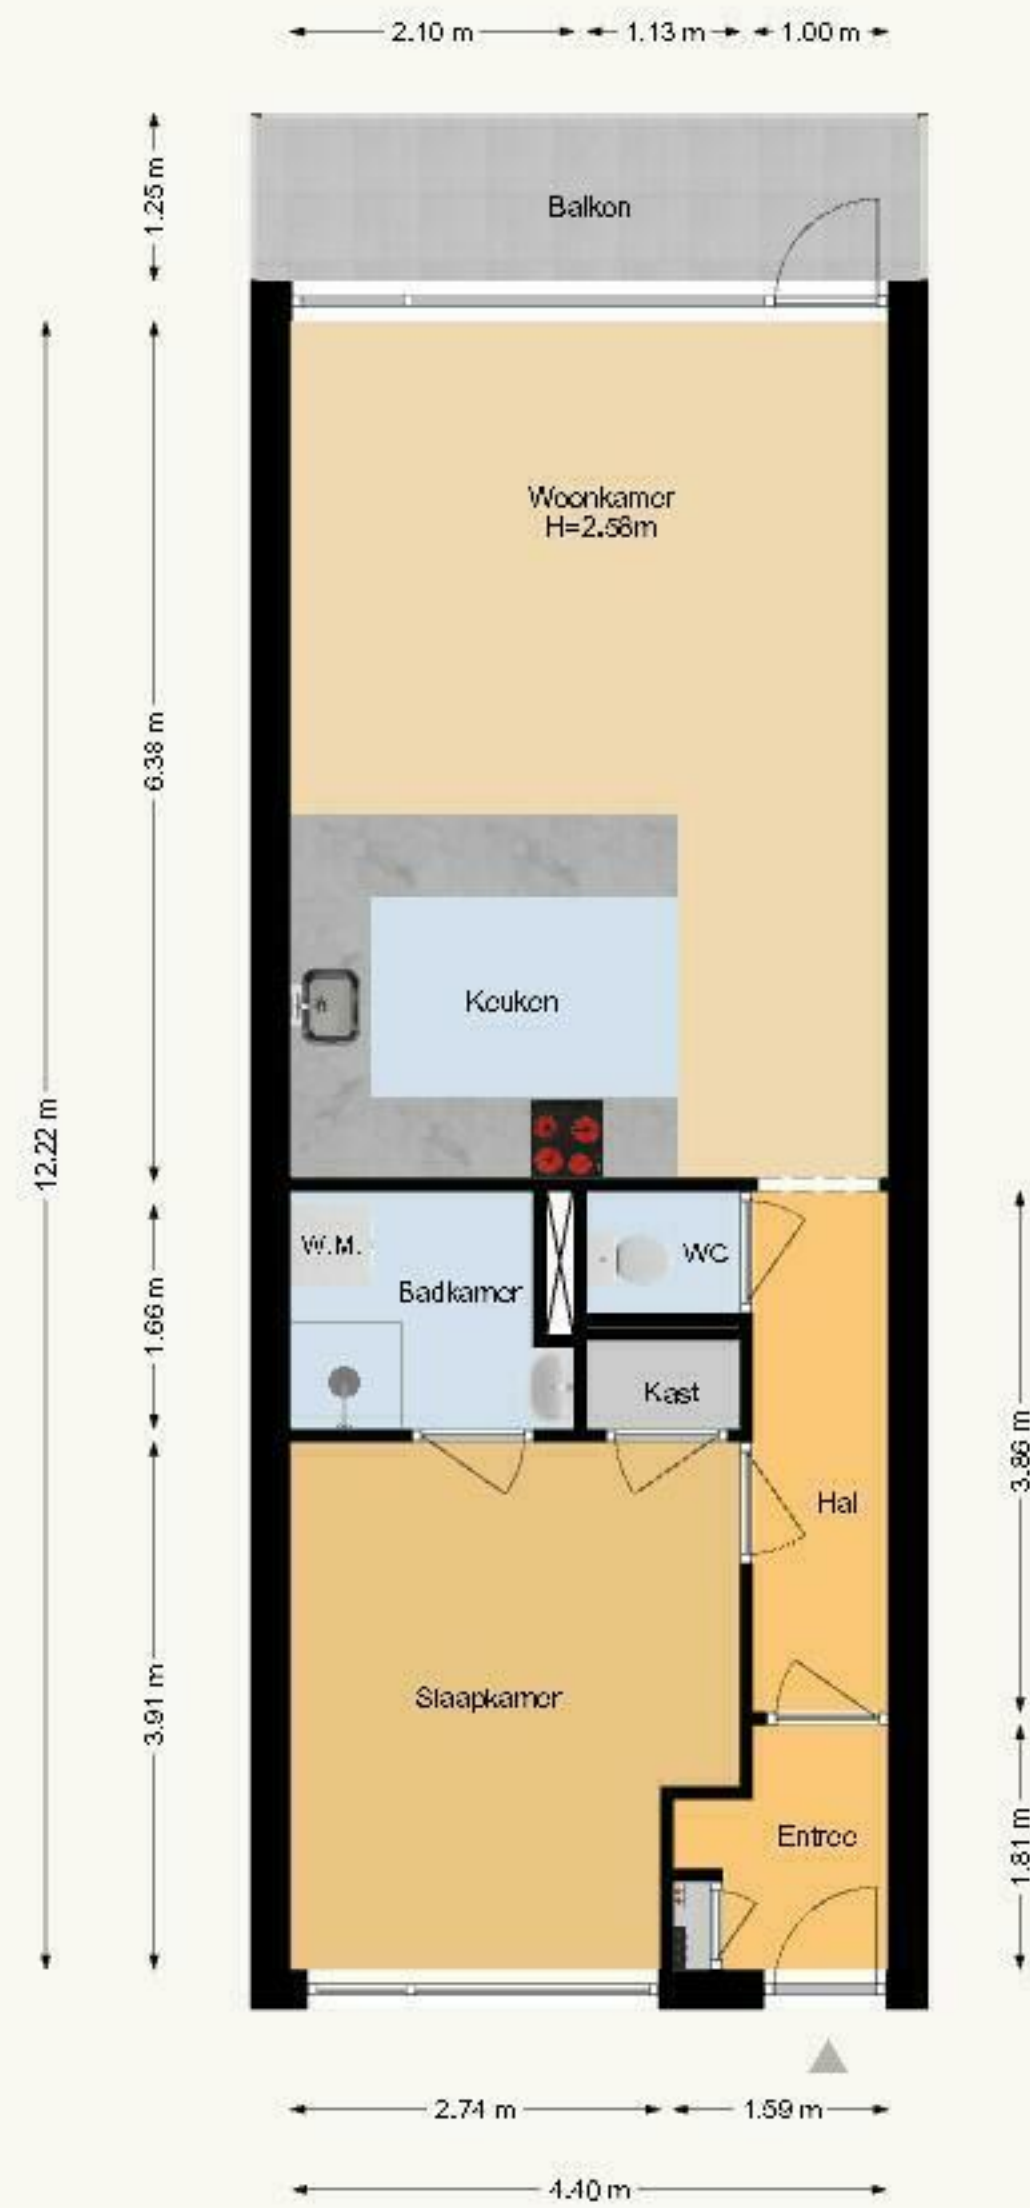

Arnold Spoelplein 31 | Den Haag
3e Etage

De plattegronden zijn geproduceerd voor promotionele doeleinden en ter indicatie.
Aan de plattegronden kunnen geen rechten worden ontleend.
www.woonkeur365.nl

Arnold Spoelplein 31 | Den Haag
Berging