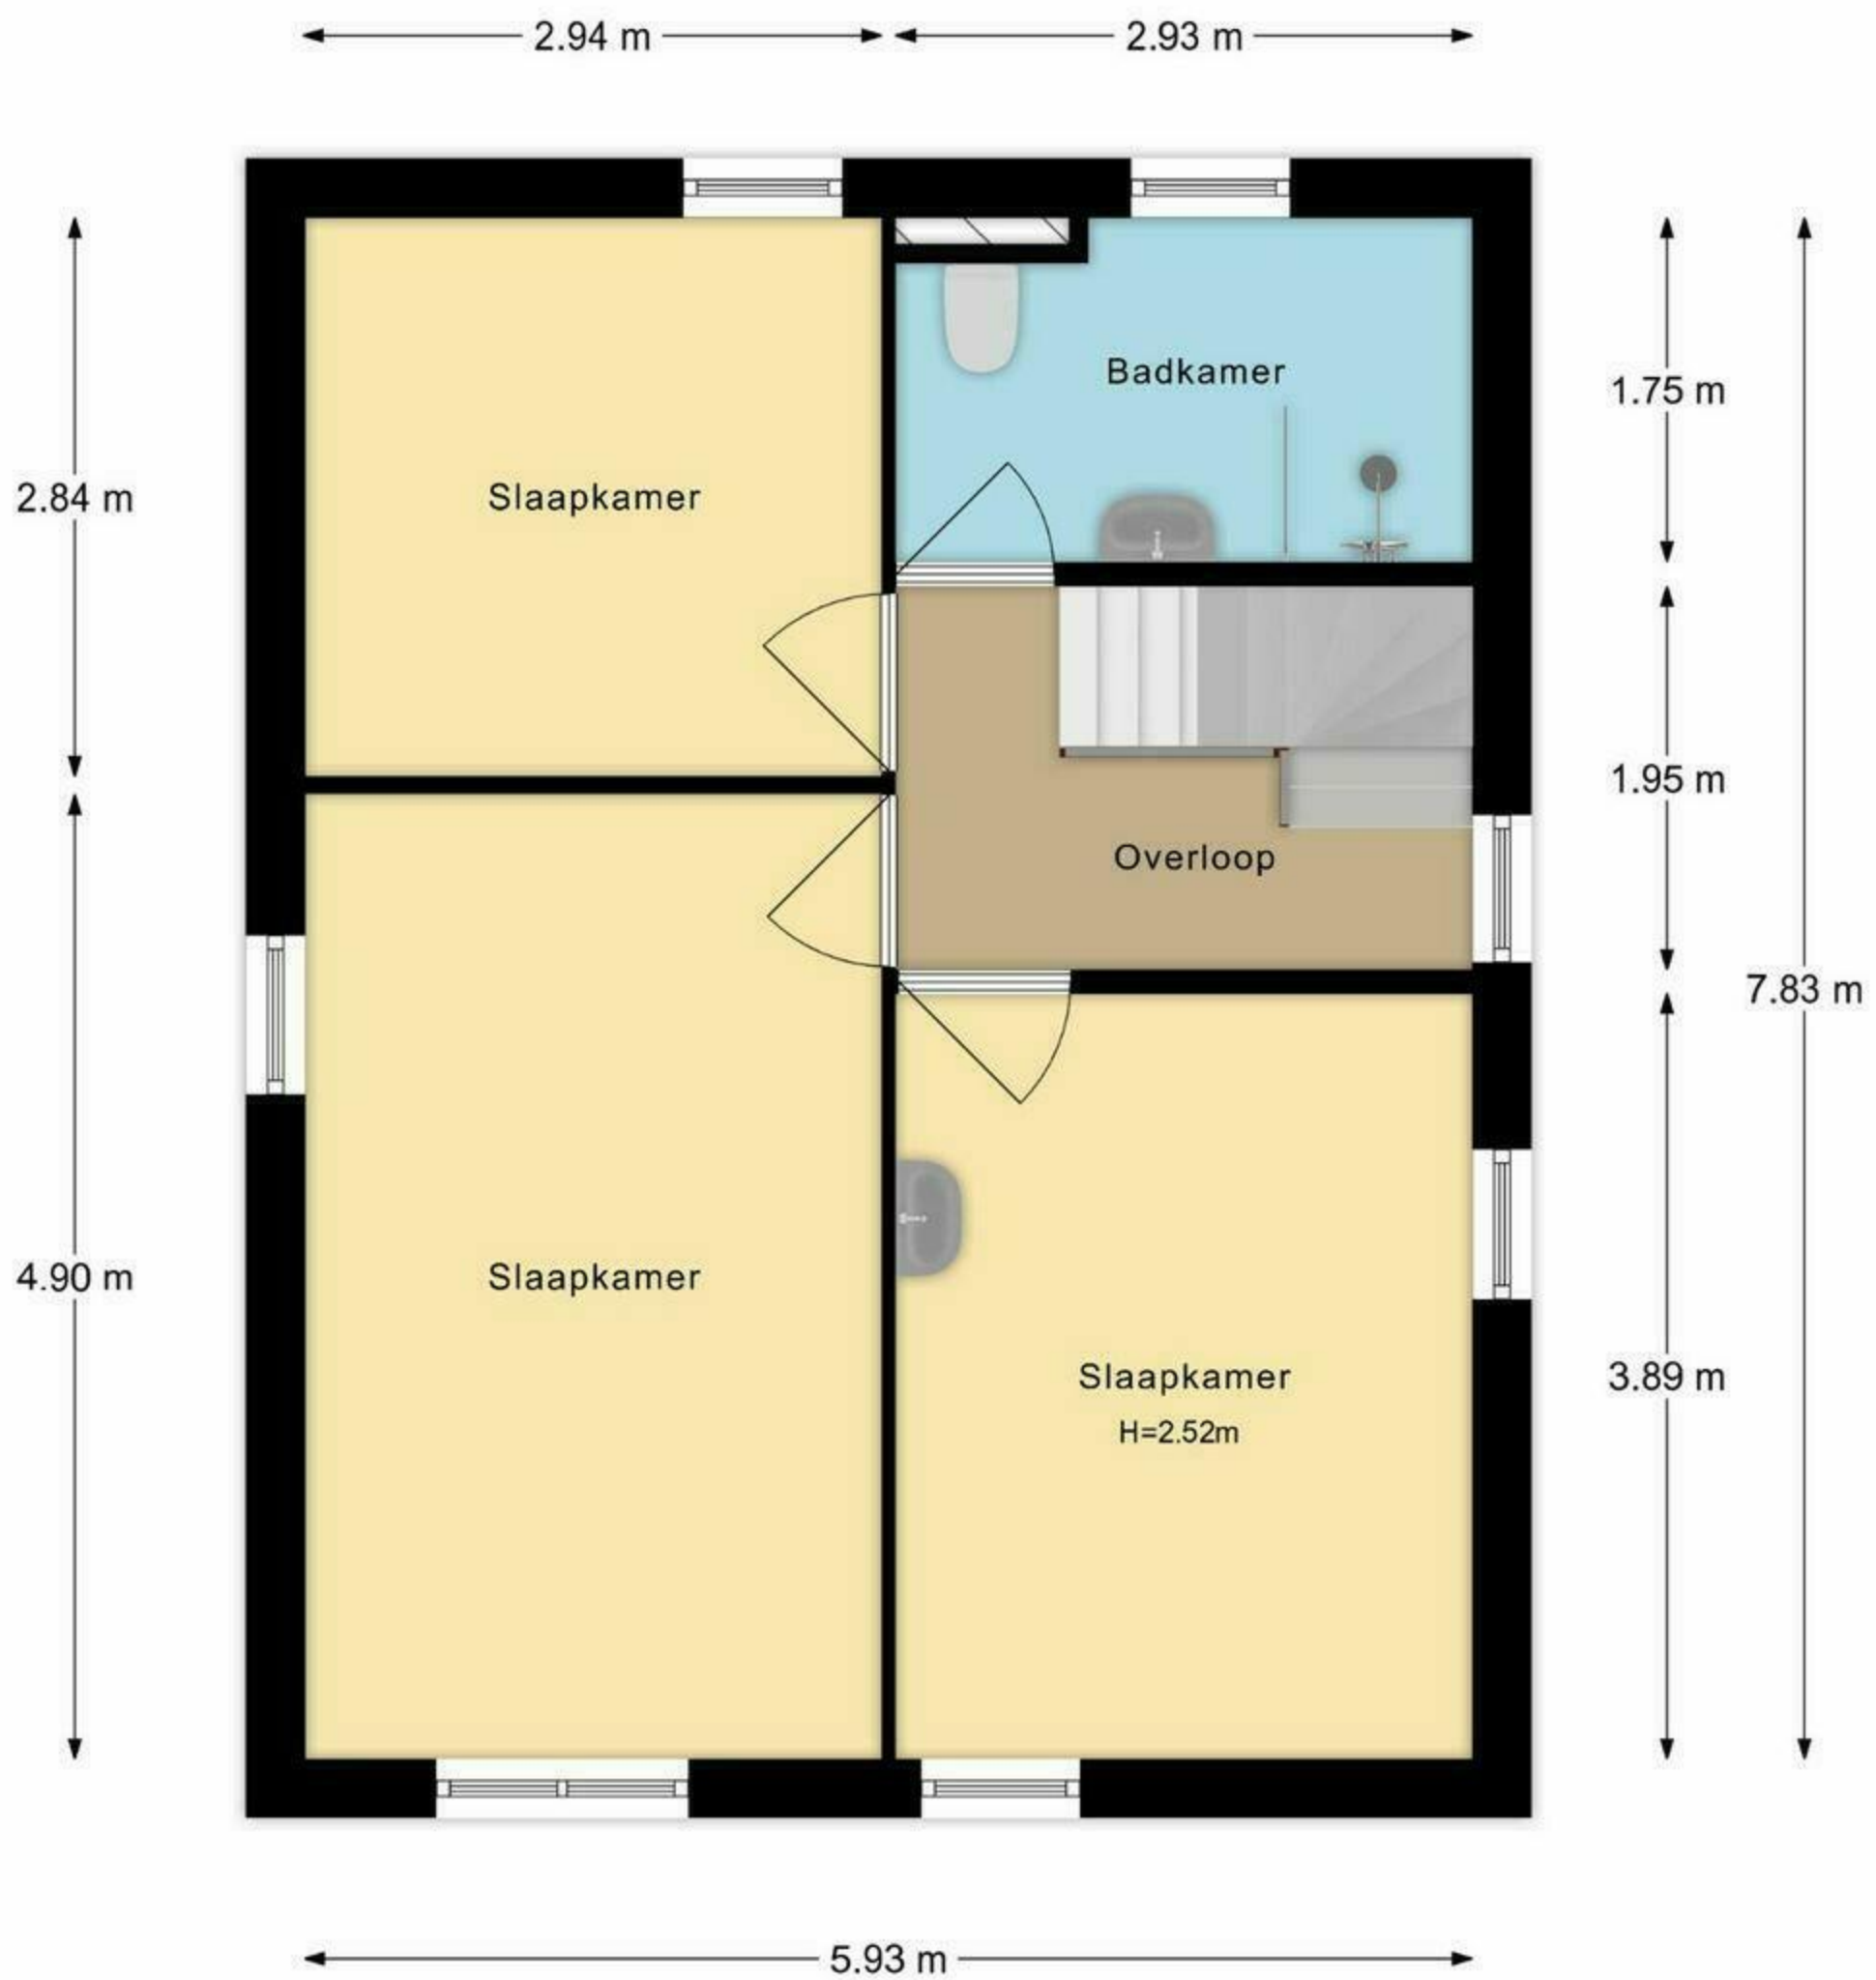

Asbreukerhoek 45, 7546 CP Enschede
Begane Grond

Deze plattegronden zijn opgemaakt voor indicatieve doeleinden.
Hieraan kunnen geen rechten worden ontleend.

Asbreukerhoek 45, 7546 CP Enschede
1e Verdieping

Deze plattegronden zijn opgemaakt voor indicatieve doeleinden.
Hieraan kunnen geen rechten worden ontleend.

Asbreukerhoek 45, 7546 CP Enschede
2e Verdieping

Deze plattegronden zijn opgemaakt voor indicatieve doeleinden.
Hieraan kunnen geen rechten worden ontleend.