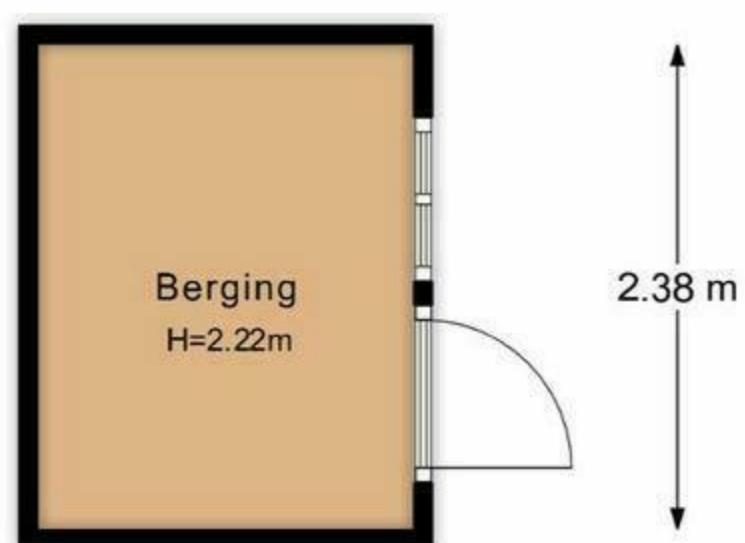

Deze plattegronden zijn opgemaakt voor indicatieve doeleinden.
Hieraan kunnen geen rechten worden ontleend.

Asbreukerhoek 45, 7546 CP Enschede
2e Verdieping

Deze plattegronden zijn opgemaakt voor indicatieve doeleinden.
Hieraan kunnen geen rechten worden ontleend.

Asbreukerhoek 45, 7546 CP Enschede
Berging

← 1.84 m →

Deze plattegronden zijn opgemaakt voor indicatieve doeleinden.
Hieraan kunnen geen rechten worden ontleend.