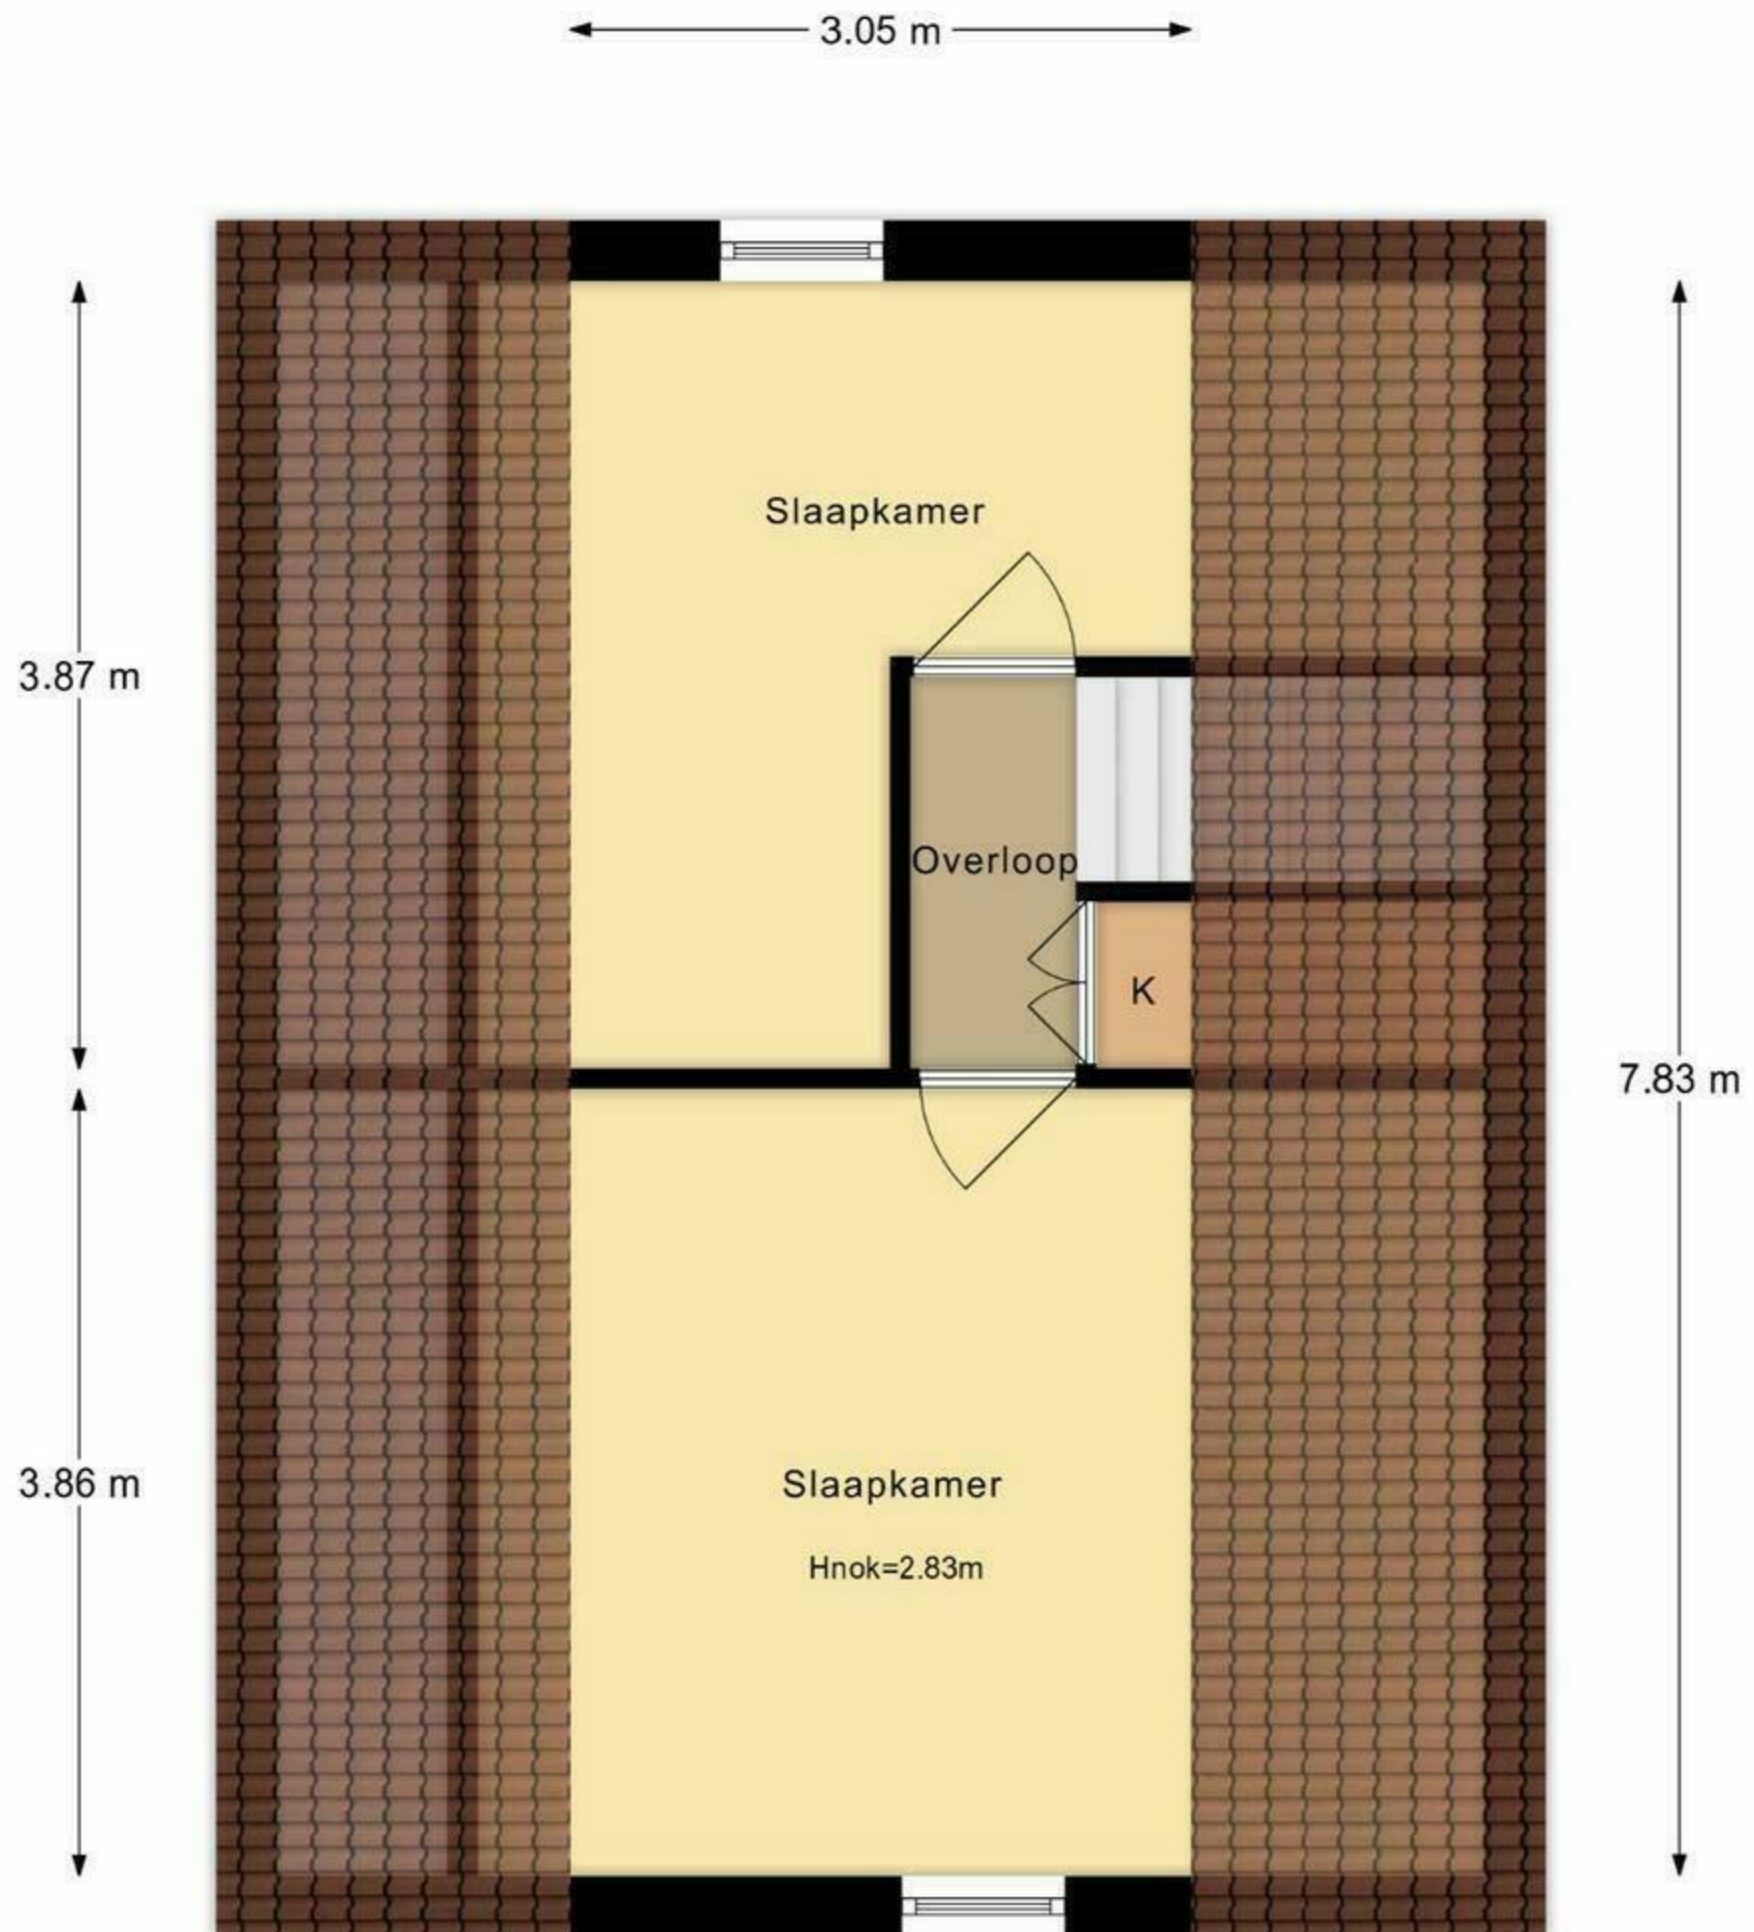

Asbreukerhoek 45, 7546 CP Enschede
Begane Grond

Deze plattegronden zijn opgemaakt voor indicatieve doeleinden.
Hieraan kunnen geen rechten worden ontleend.

Asbreukerhoek 45, 7546 CP Enschede
1e Verdieping

Deze plattegronden zijn opgemaakt voor indicatieve doeleinden.
Hieraan kunnen geen rechten worden ontleend.

Asbreukerhoek 45, 7546 CP Enschede
2e Verdieping

Deze plattegronden zijn opgemaakt voor indicatieve doeleinden.
Hieraan kunnen geen rechten worden ontleend.

Asbreukerhoek 45, 7546 CP Enschede
Berging

← 1.84 m →

Deze plattegronden zijn opgemaakt voor indicatieve doeleinden.
Hieraan kunnen geen rechten worden ontleend.