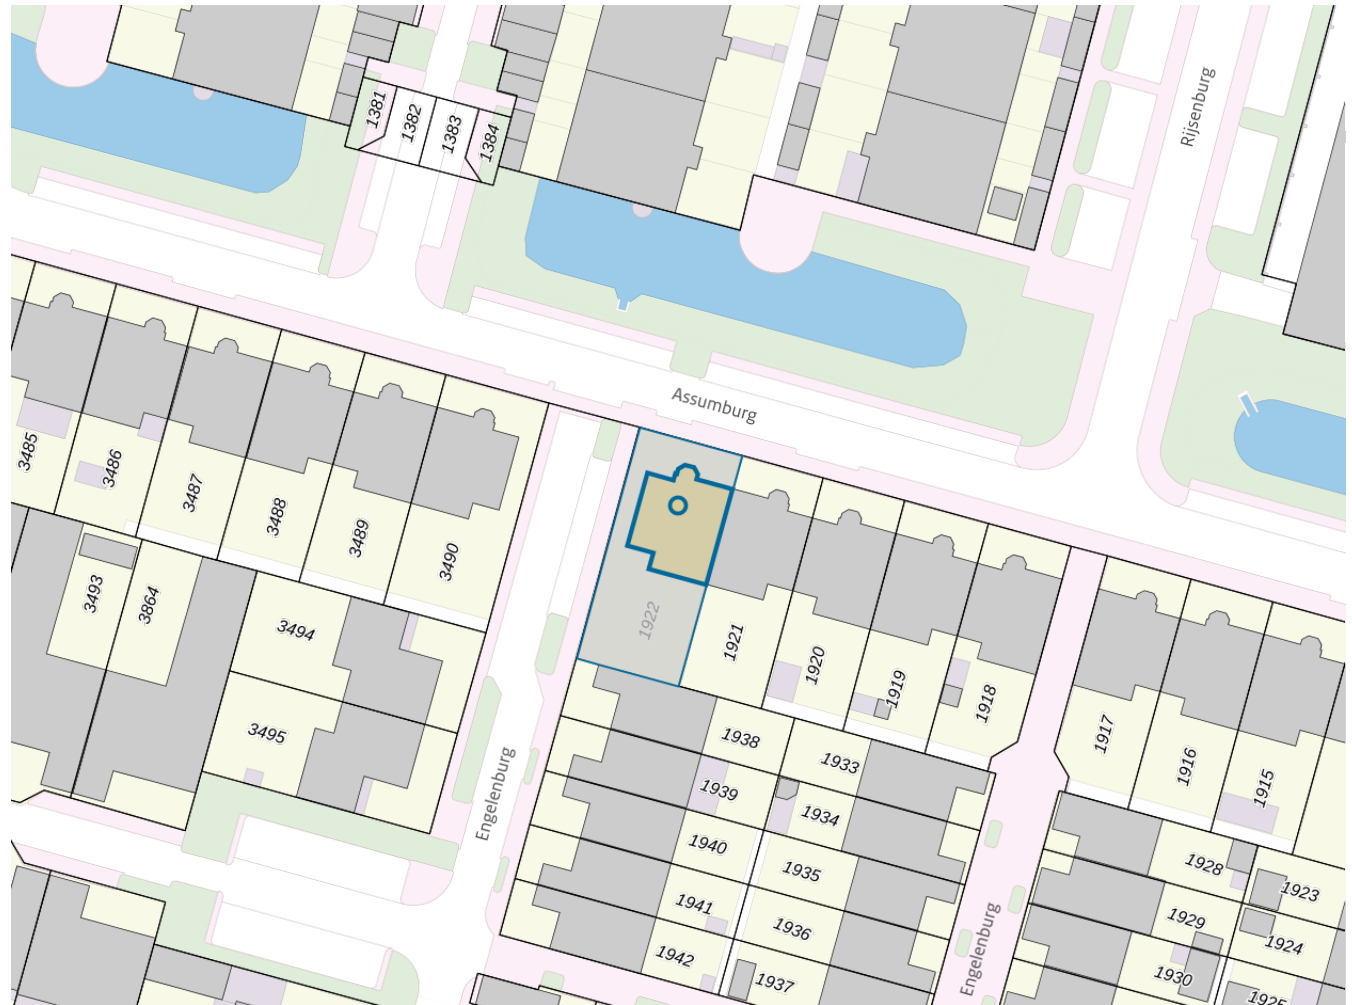

**Adres**

Adres Assumburg 16
Postcode 2402KS
Woonplaats Alphen aan den Rijn

WOZ-Waarde

Identificatie 048400002157
Grondoppervlakte 281m²

Peildatum	WOZ-waarde
01-01-2023	€ 509.000
01-01-2022	€ 505.000
01-01-2021	€ 451.000
01-01-2020	€ 411.000
01-01-2019	€ 397.000
01-01-2018	€ 382.000
01-01-2017	€ 344.000
01-01-2016	€ 330.000
01-01-2015	€ 278.000

Adres

Adres Assumburg 16
Postcode 2402KS
Woonplaats Alphen aan den Rijn

Kenmerken

Bouwjaar 1977
Gebruiksdoel woonfunctie
Oppervlakte 165m²

De WOZ-waarden worden bij beschikking vastgesteld door de gemeenten en langs elektronische weg in het loket geladen. Incidentele afwijkingen ten opzichte van de gegevens van de gemeente zijn mogelijk. Aan de WOZ-waarden en overige gegevens in dit loket kunnen geen rechten worden ontleend. Het gebruik van het loket en de gegevens geschiedt op eigen risico. Het ministerie van Financiën is niet aanspreekbaar op schade direct of indirect als gevolg van het gebruik van het loket, de daarin opgenomen gegevens, of de vervaardigde afdrucken.