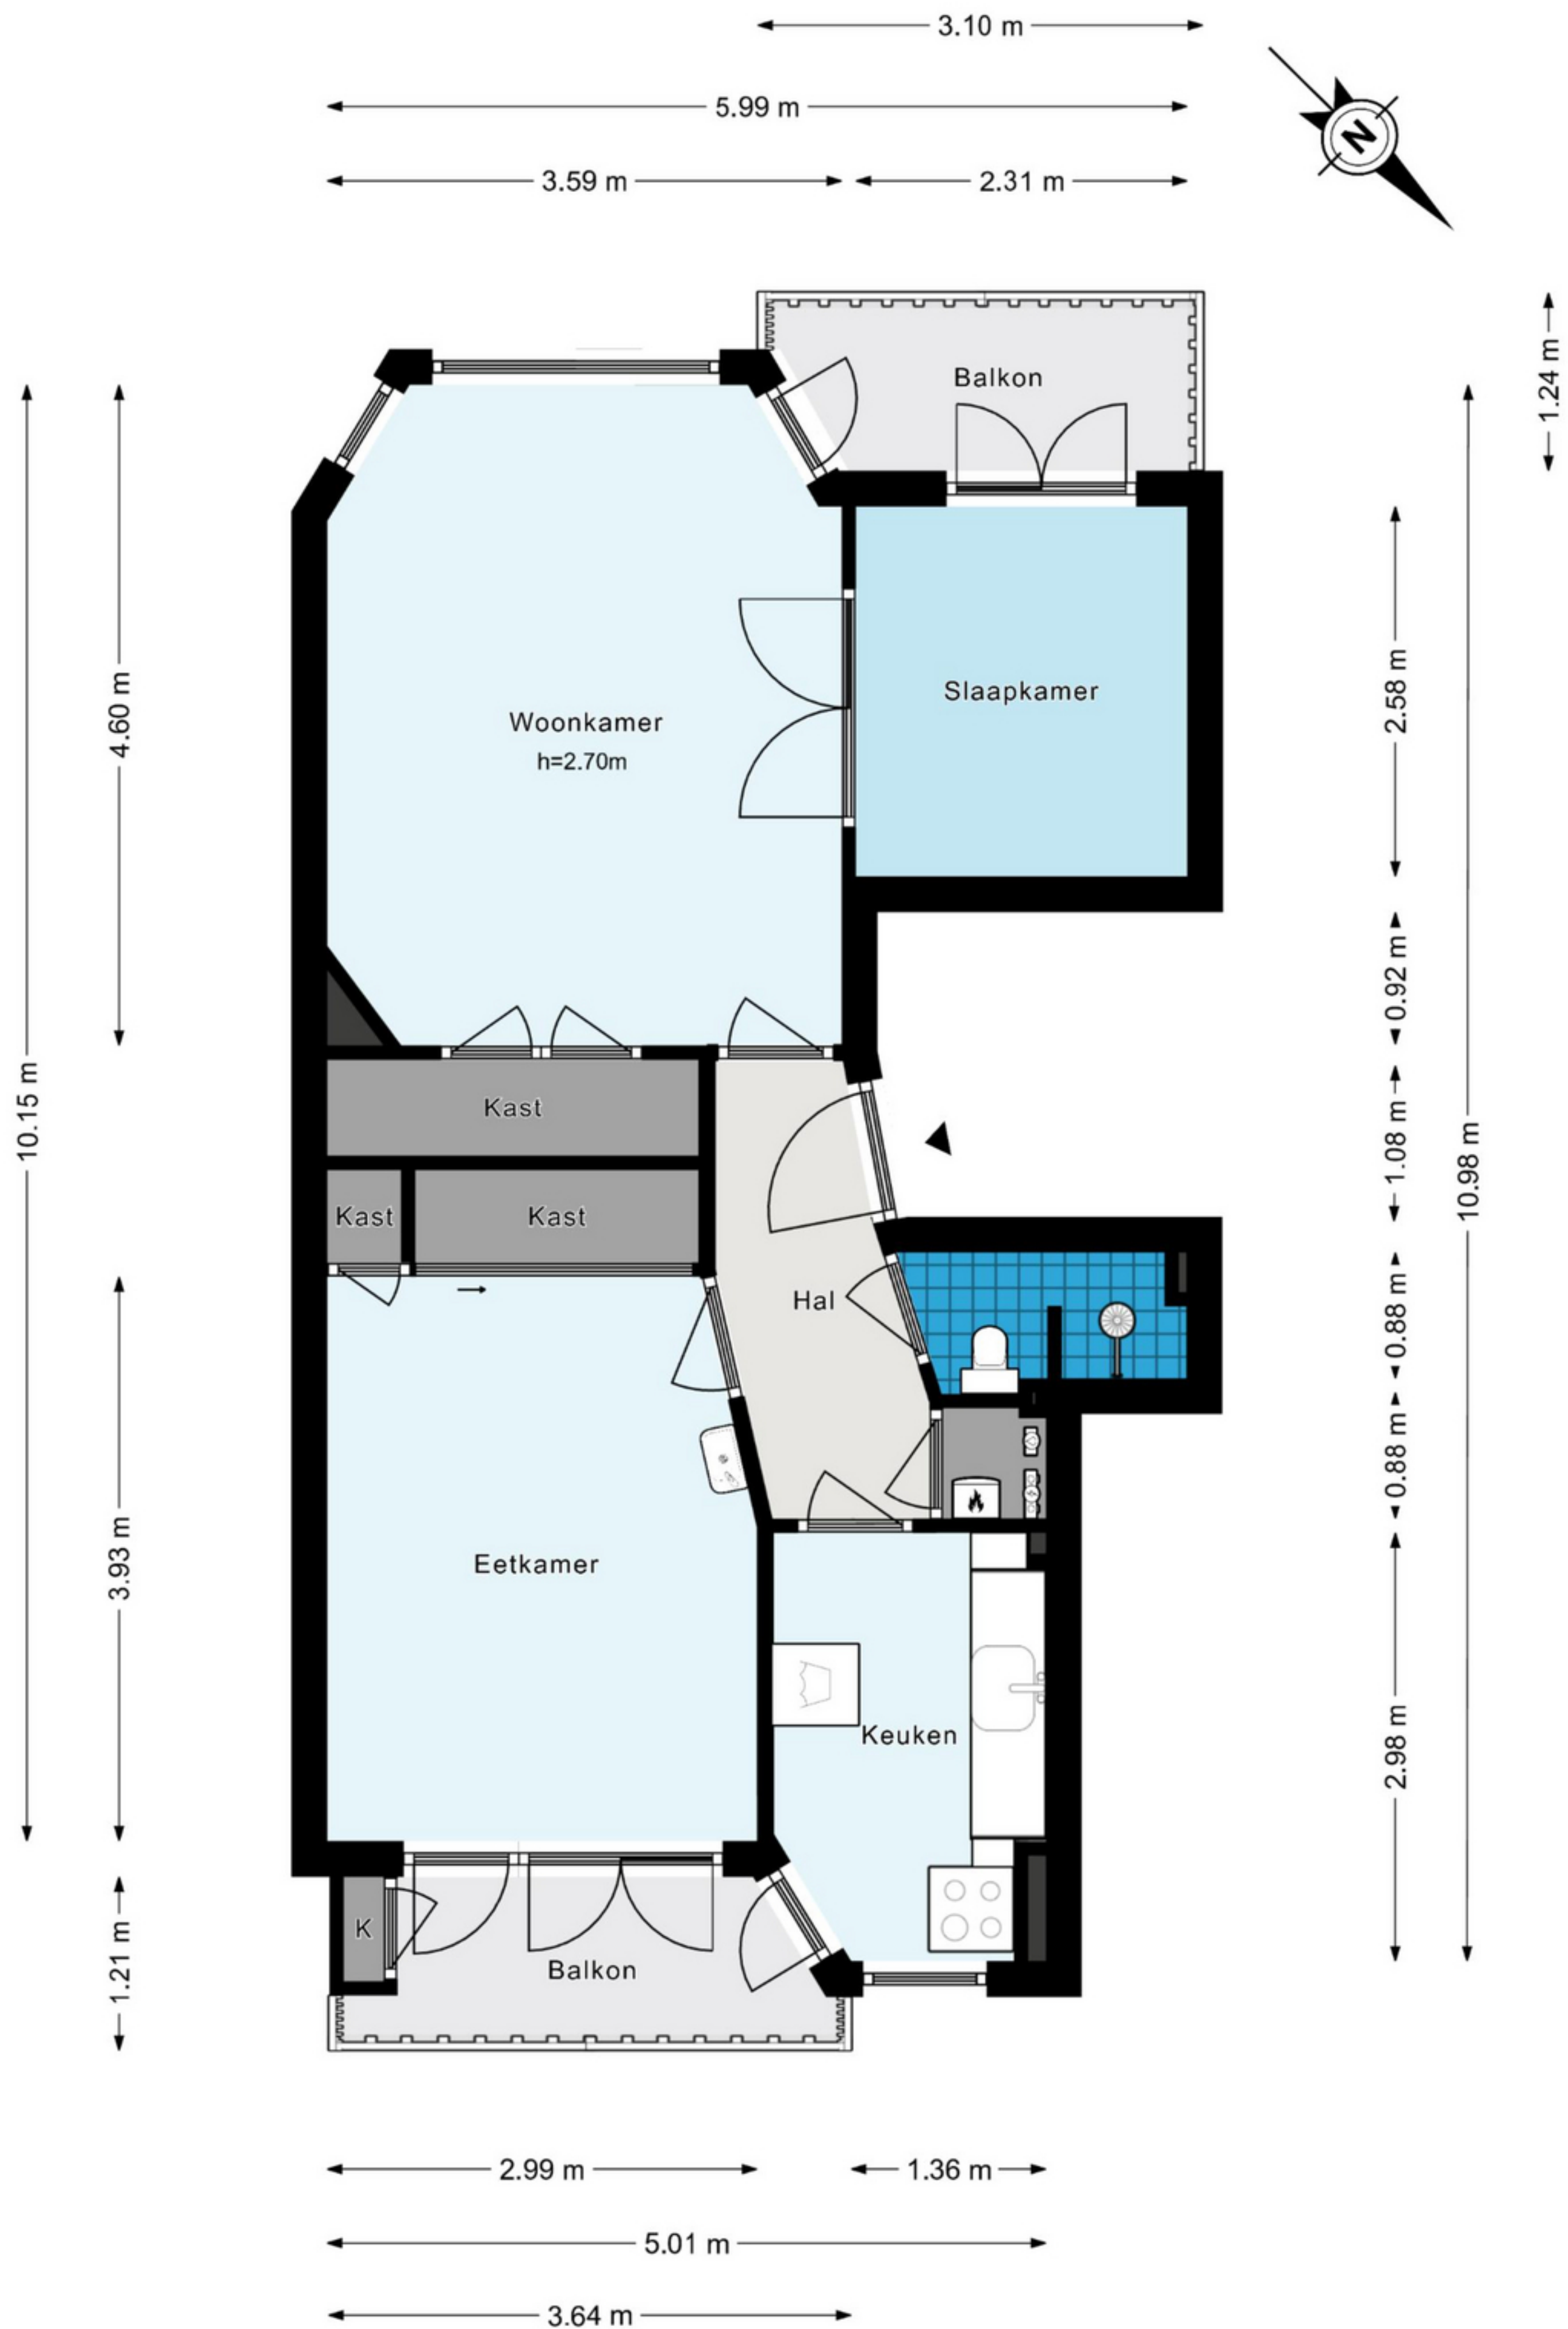

Baetostraat 3-1 - Amsterdam

Eerste verdieping

Baetostraat 3-1 - Amsterdam

Eerste verdieping

Baetostraat 3-1 - Amsterdam Berging

← 3.12 m →

De plattegronden zijn geproduceerd voor promotionele doeleinden en ter indicatie.
Aan de plattegronden kunnen geen rechten worden ontleend.
© www.woningmedia.nl

GOEB
1.4 m²
BVO
4.0 m²