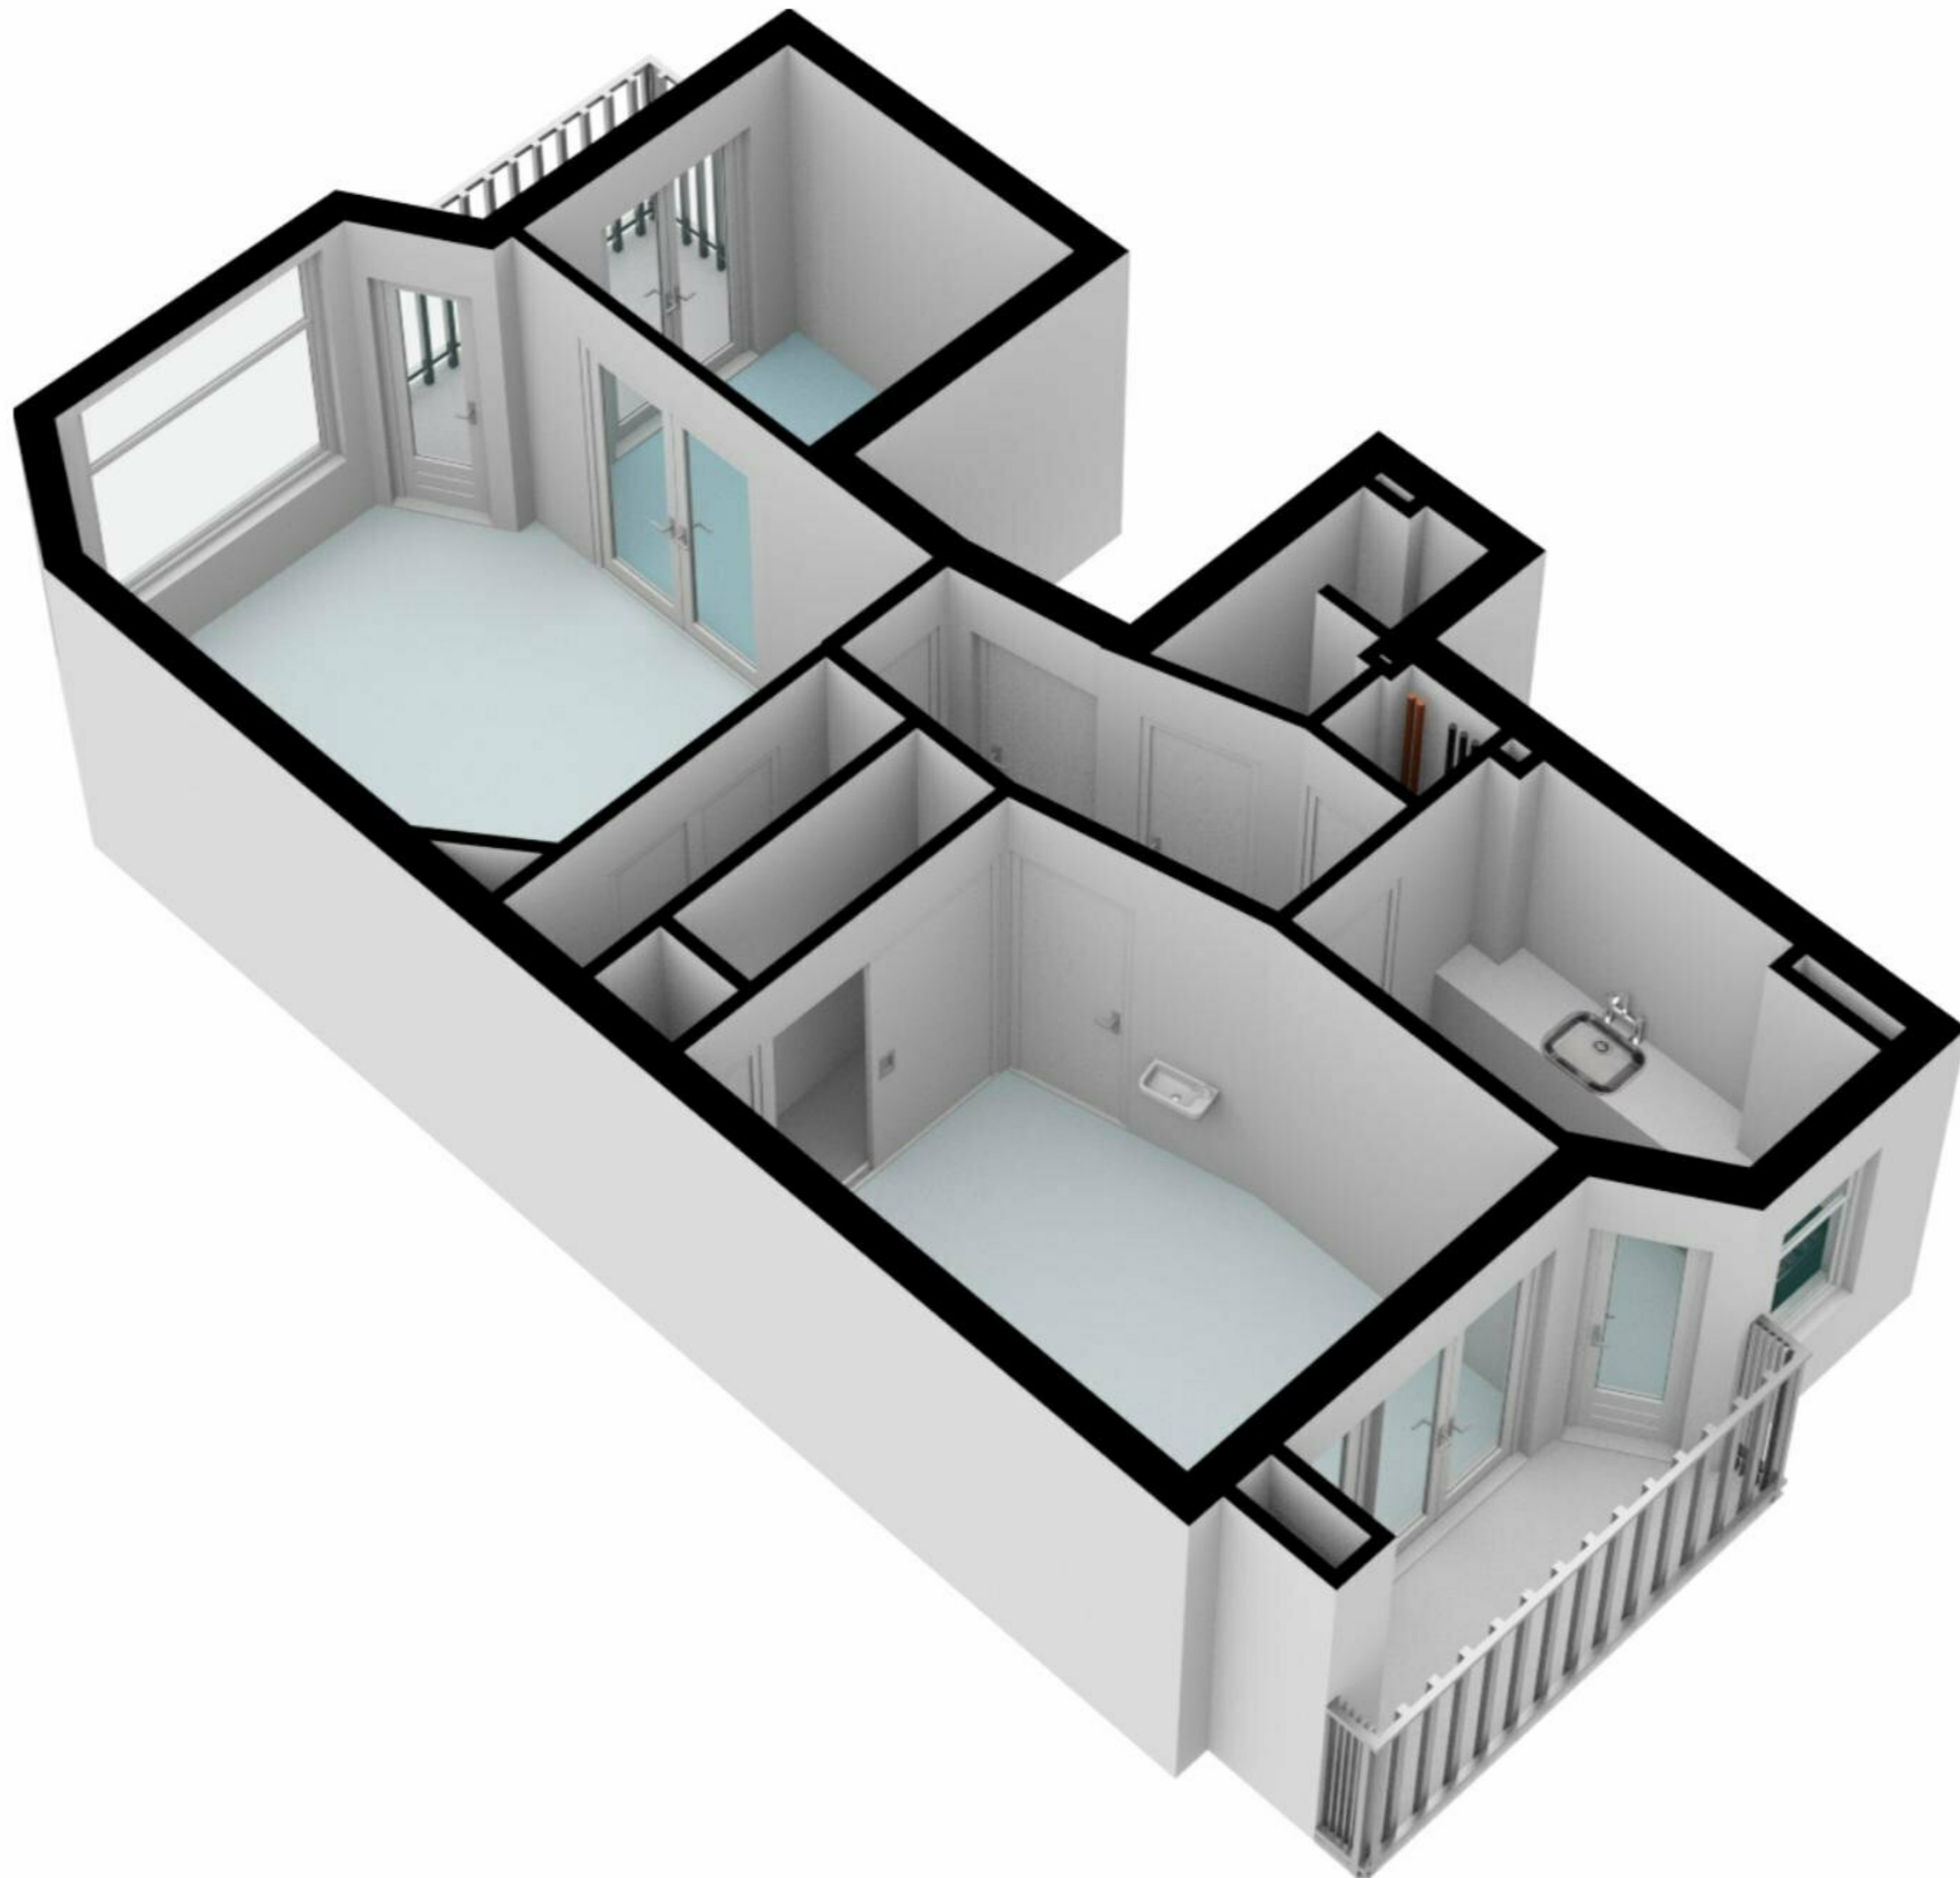

Baetostraat 3-1 - Amsterdam

Eerste verdieping

Baetostraat 3-1 - Amsterdam

Eerste verdieping

Baetostraat 3-1 - Amsterdam Berging

← 3.12 m →

De plattegronden zijn geproduceerd voor promotionele doeleinden en ter indicatie.
Aan de plattegronden kunnen geen rechten worden ontleend.
© www.woningmedia.nl

GOEB
1.4 m²
BVO
4.0 m²