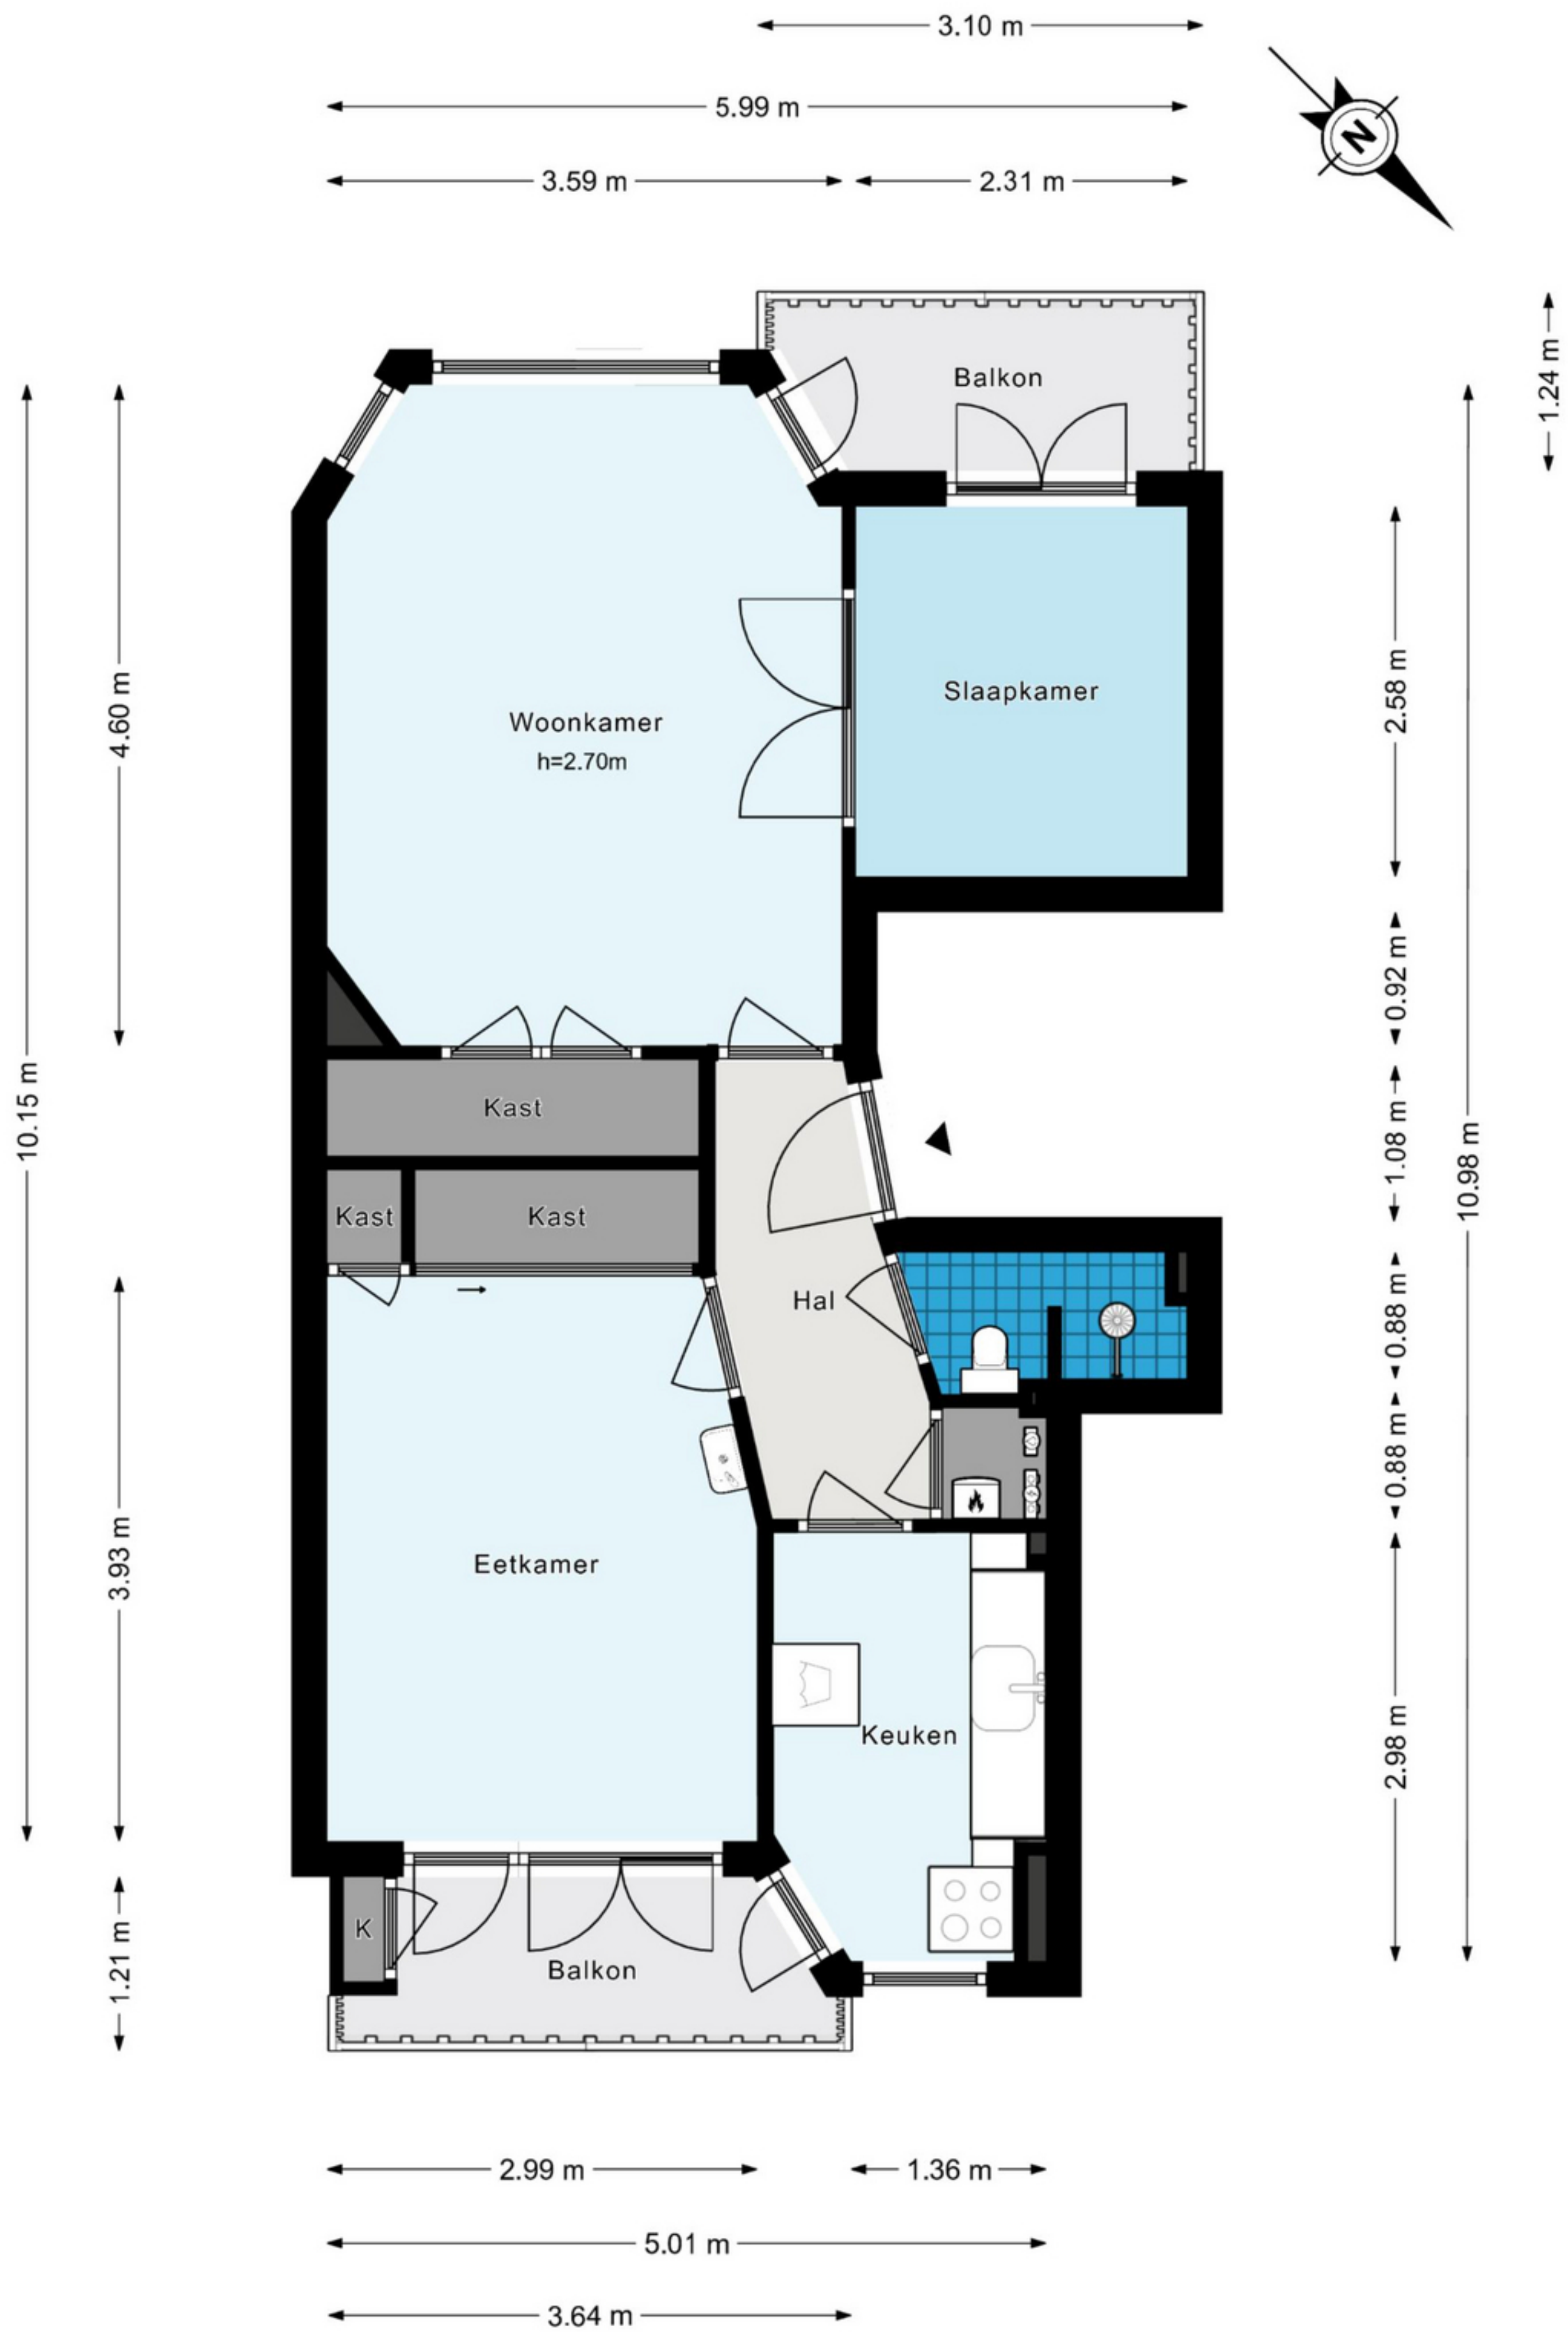

Baetostraat 3-1 - Amsterdam

Eerste verdieping

Baetostraat 3-1 - Amsterdam

Eerste verdieping

Baetostraat 3-1 - Amsterdam Berging

← 3.12 m →

De plattegronden zijn geproduceerd voor promotionele doeleinden en ter indicatie.
Aan de plattegronden kunnen geen rechten worden ontleend.
© www.woningmedia.nl

GOEB
1.4 m²
BVO
4.0 m²