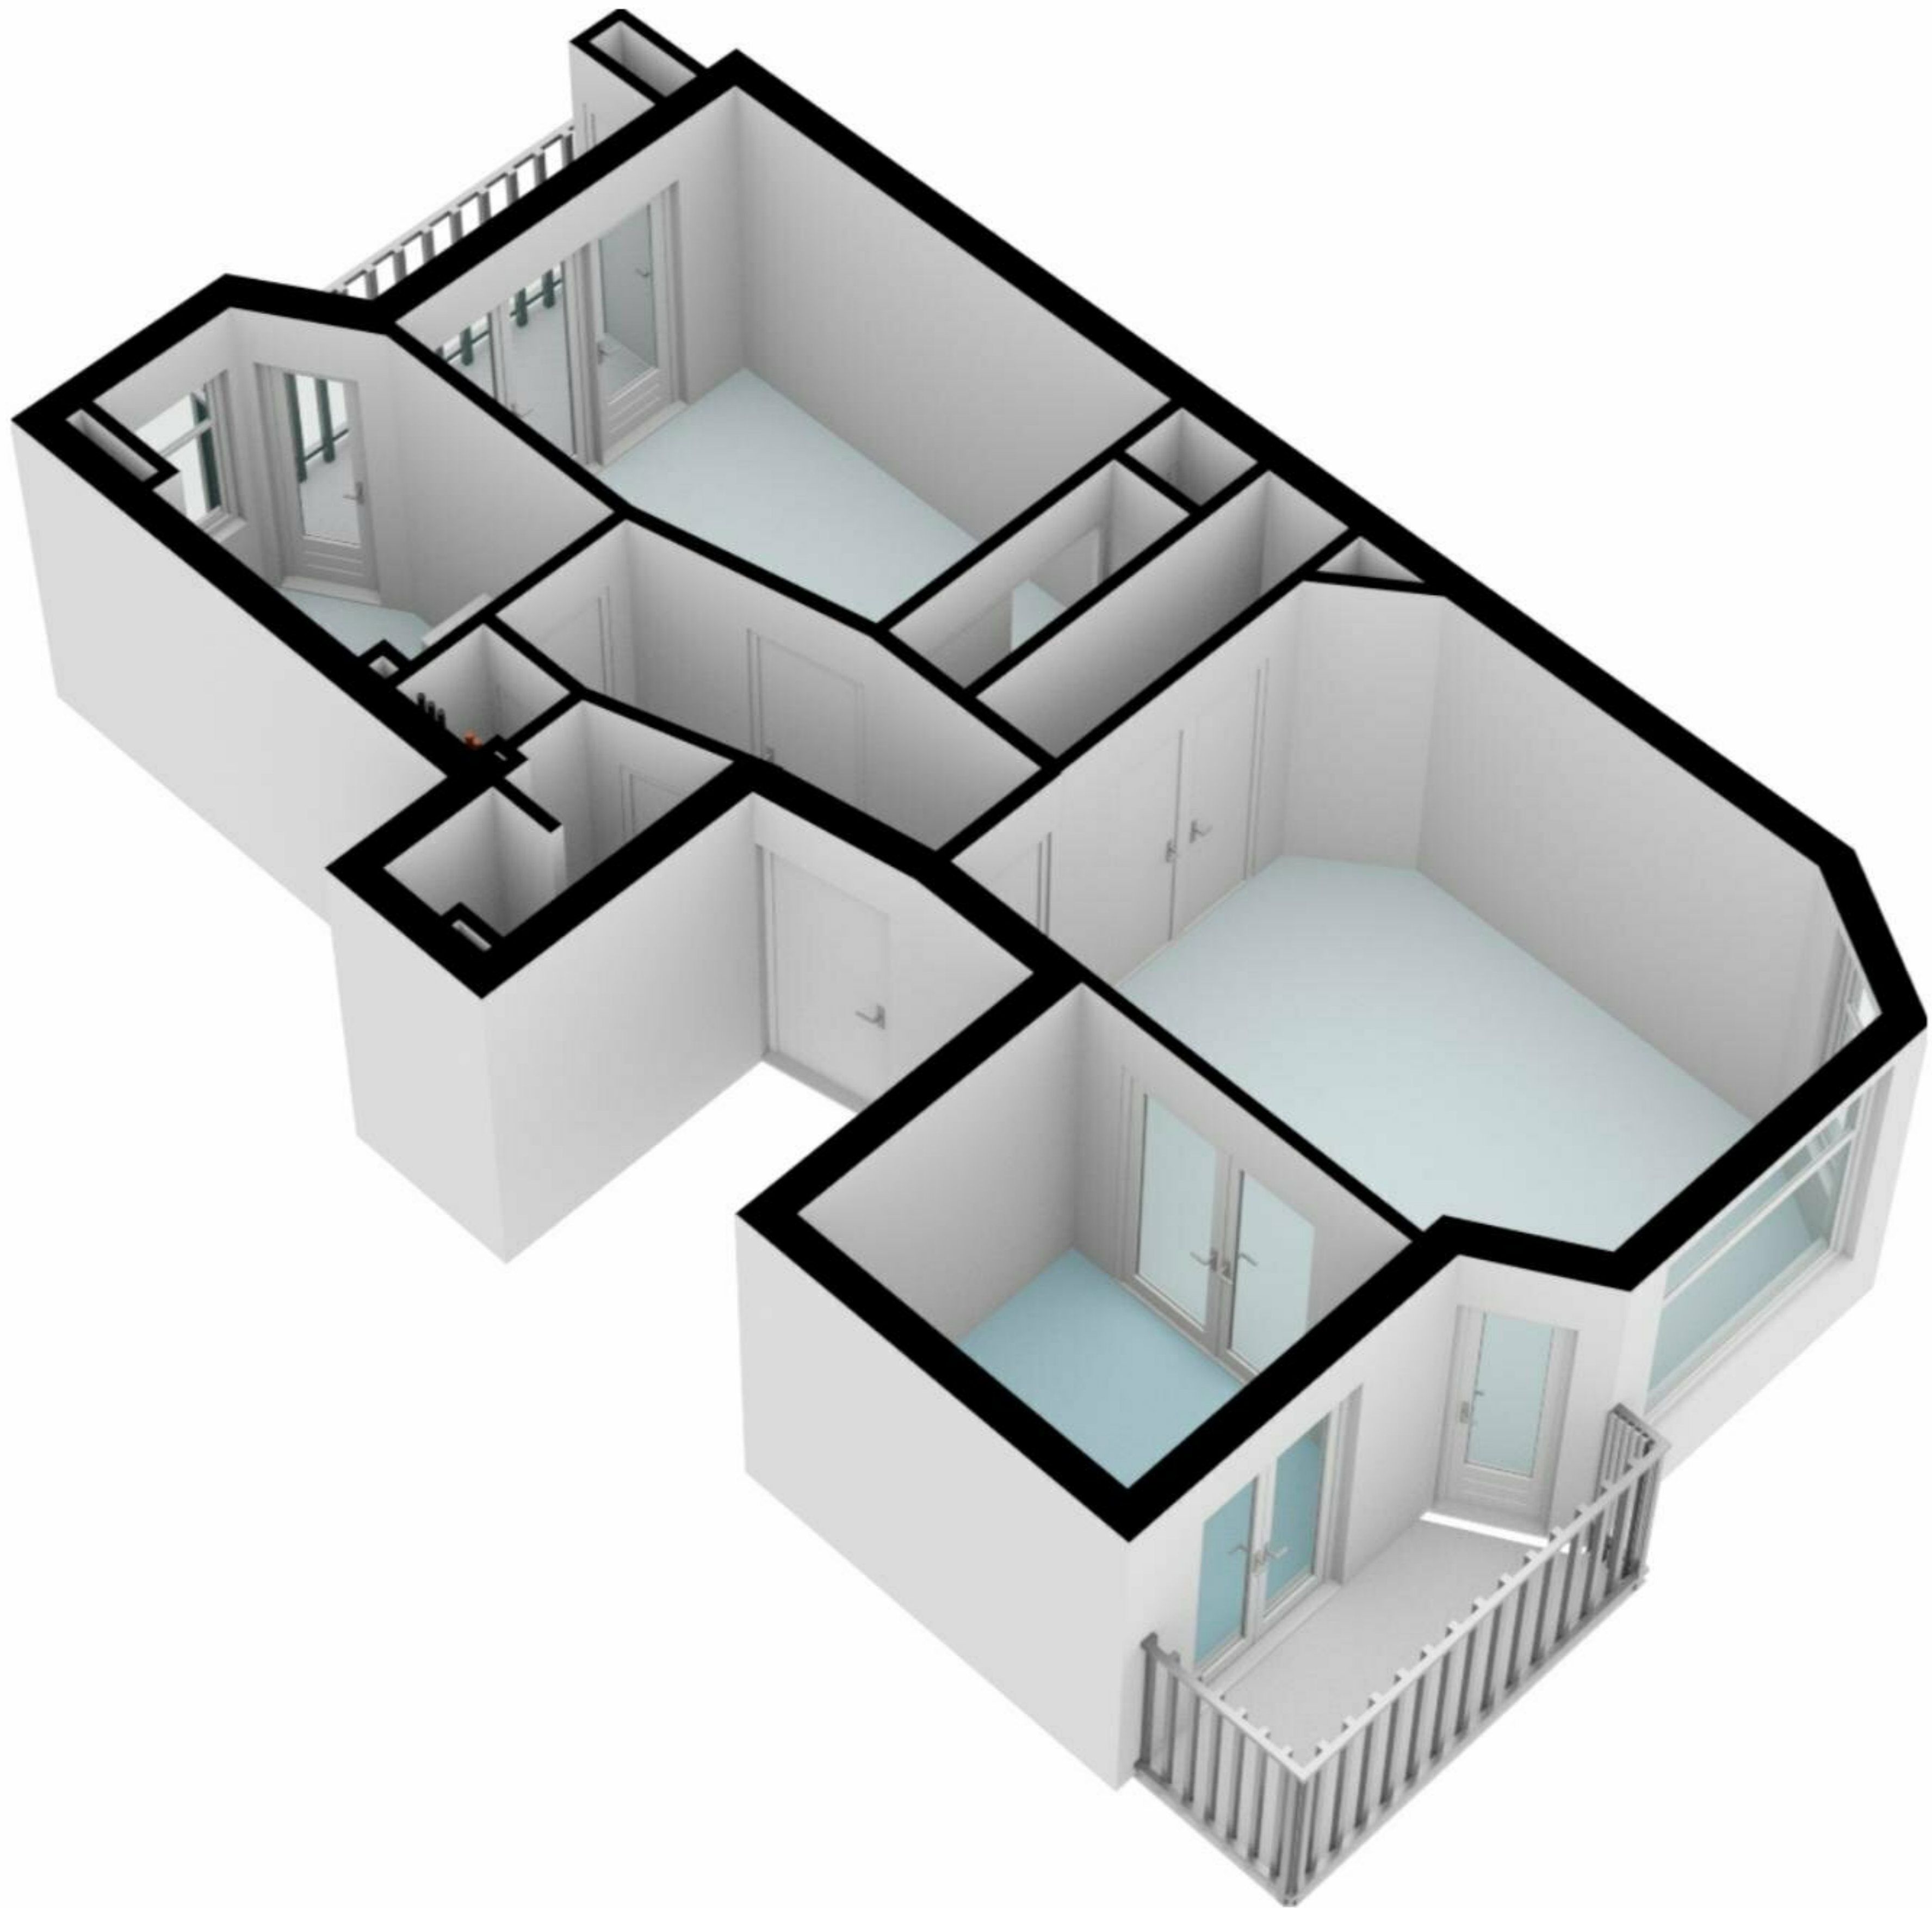

Baetostraat 3-1 - Amsterdam

Eerste verdieping

Baetostraat 3-1 - Amsterdam

Eerste verdieping

Baetostraat 3-1 - Amsterdam Berging

← 3.12 m →

De plattegronden zijn geproduceerd voor promotionele doeleinden en ter indicatie.
Aan de plattegronden kunnen geen rechten worden ontleend.
© www.woningmedia.nl

GOEB
1.4 m²
BVO
4.0 m²