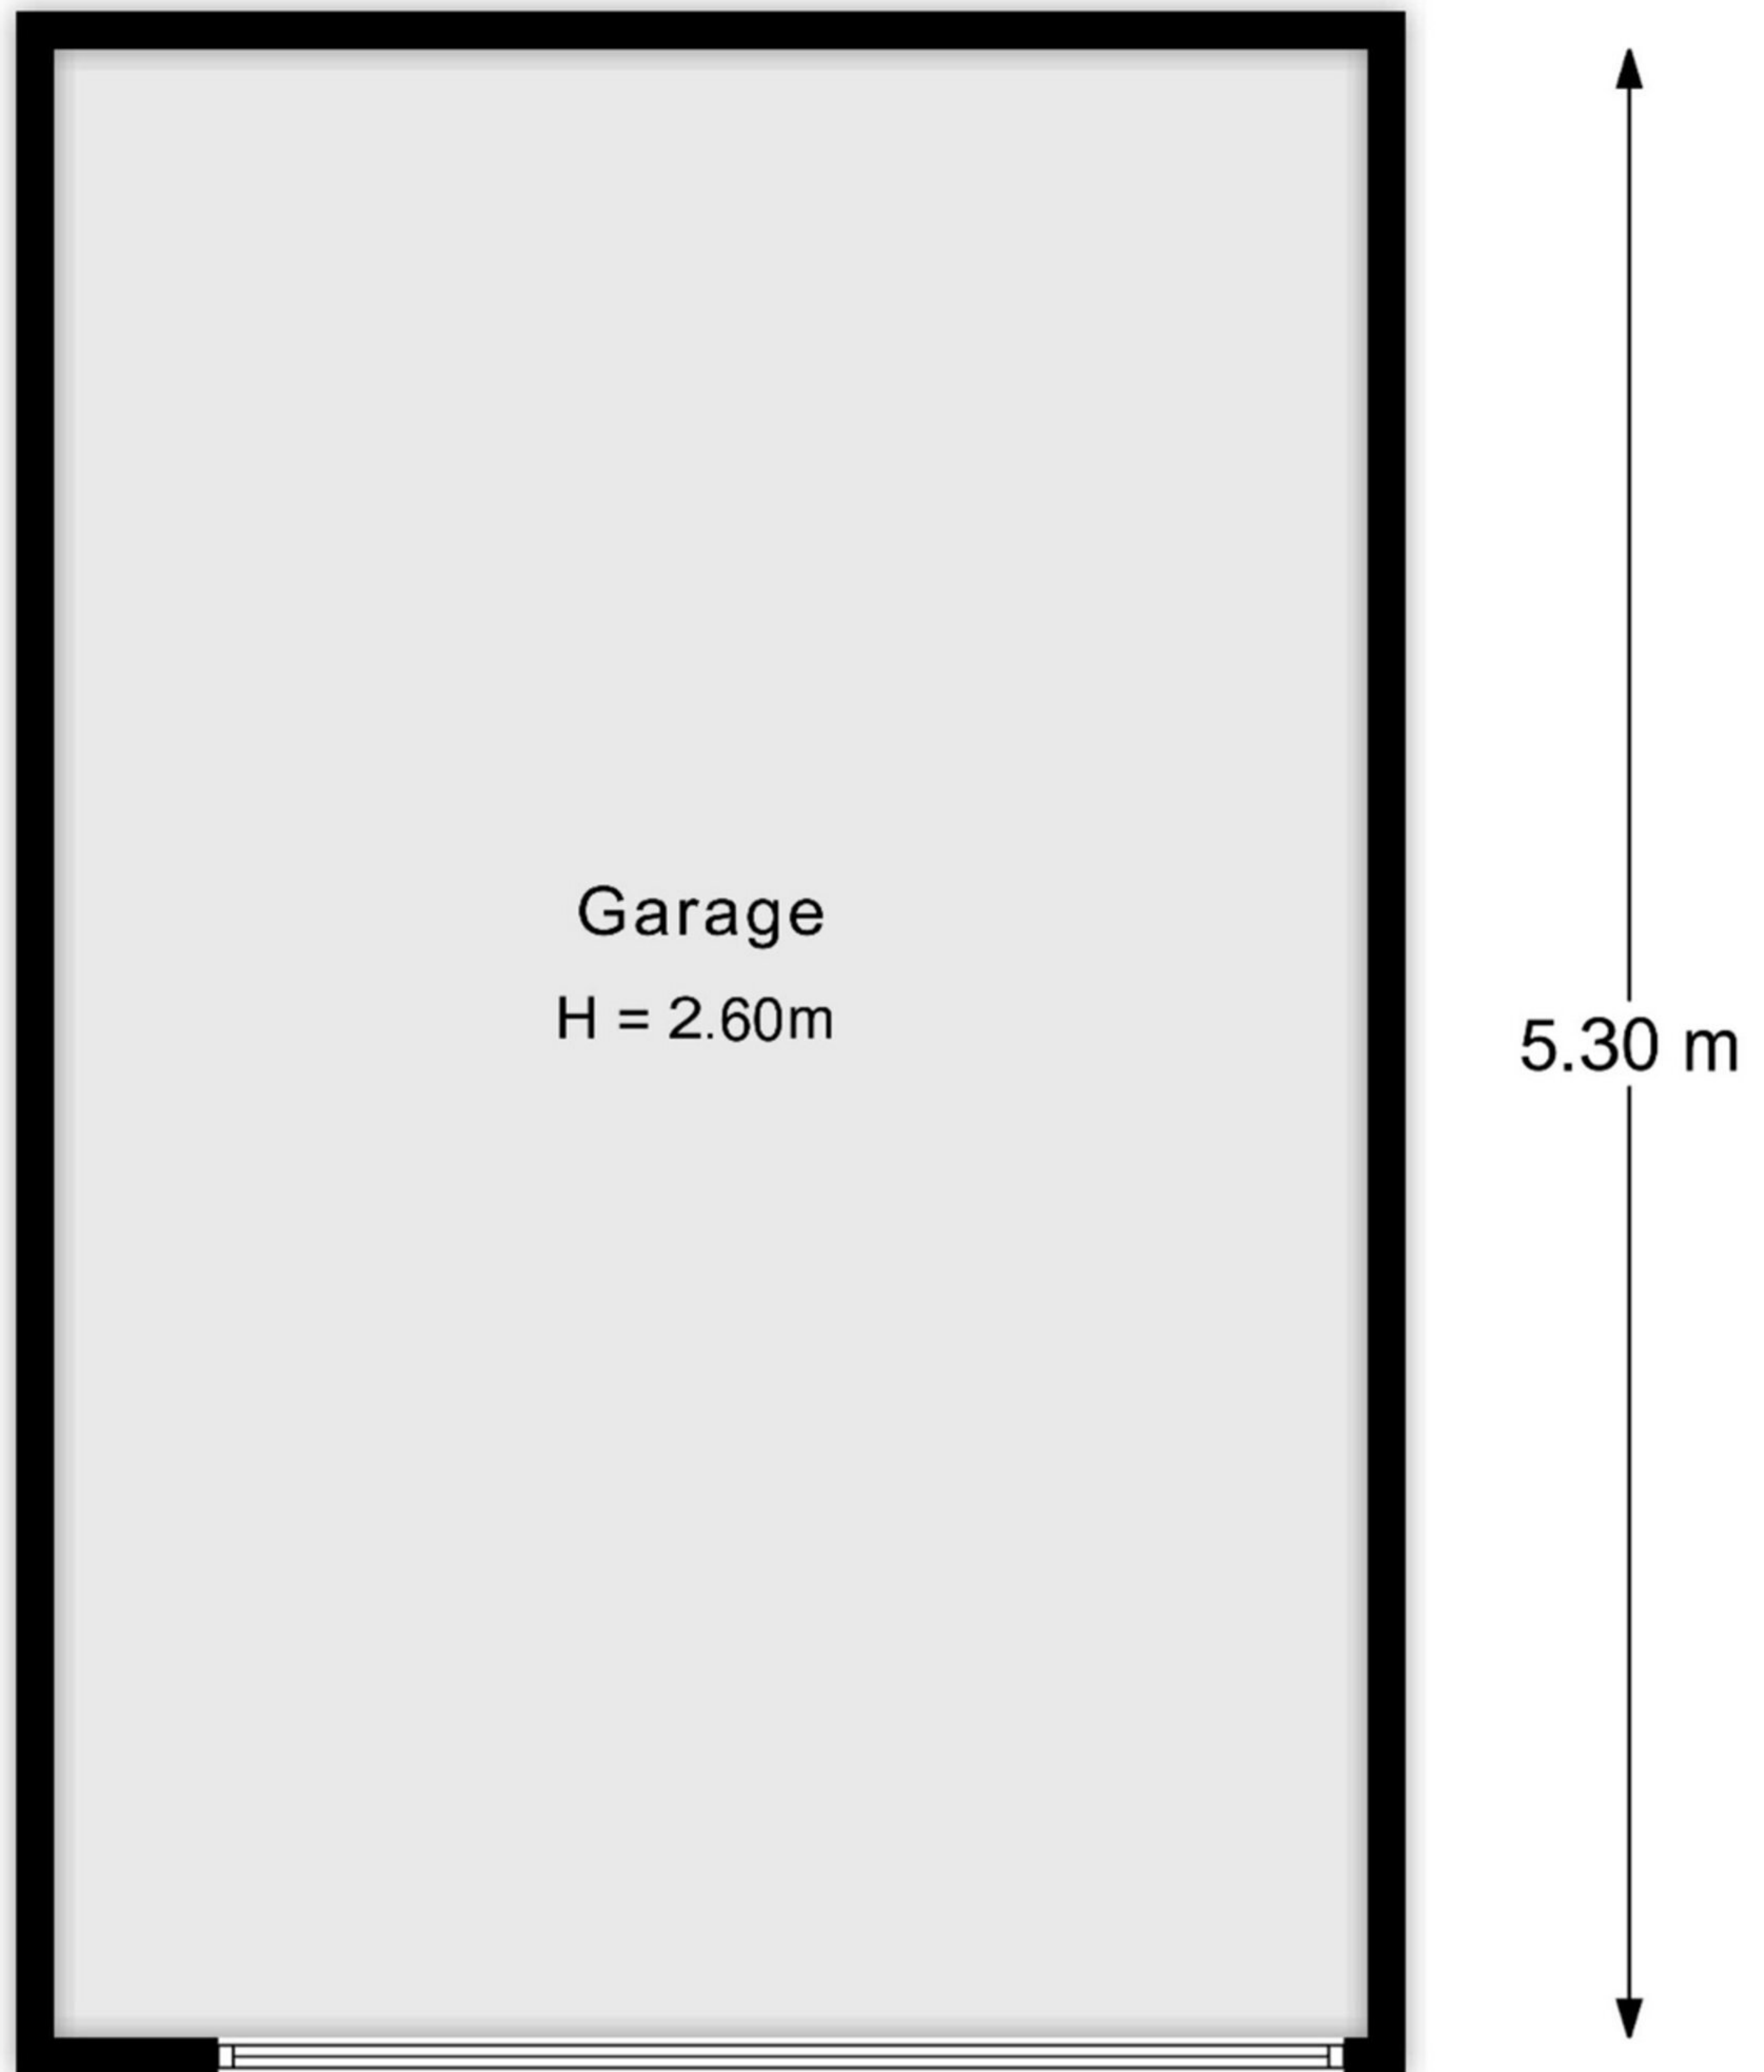

Baron Sloetkade 287 Apeldoorn  
1e verdieping

De plattegronden zijn met de grootste zorg samengesteld.  
Aan deze plattegronden kunnen geen rechten worden ontleend.

Baron Sloetkade 287 Apeldoorn  
Begane grond

De plattegronden zijn met de grootste zorg samengesteld.  
Aan deze plattegronden kunnen geen rechten worden ontleend.

Baron Sloetkade 287 Apeldoorn  
Berging

← 2.15 m →

De plattegronden zijn met de grootste zorg samengesteld.  
Aan deze plattegronden kunnen geen rechten worden ontleend.

Baron Sloetkade 287 Apeldoorn  
Garage

← 3.50 m →

De plattegronden zijn met de grootste zorg samengesteld.  
Aan deze plattegronden kunnen geen rechten worden ontleend.