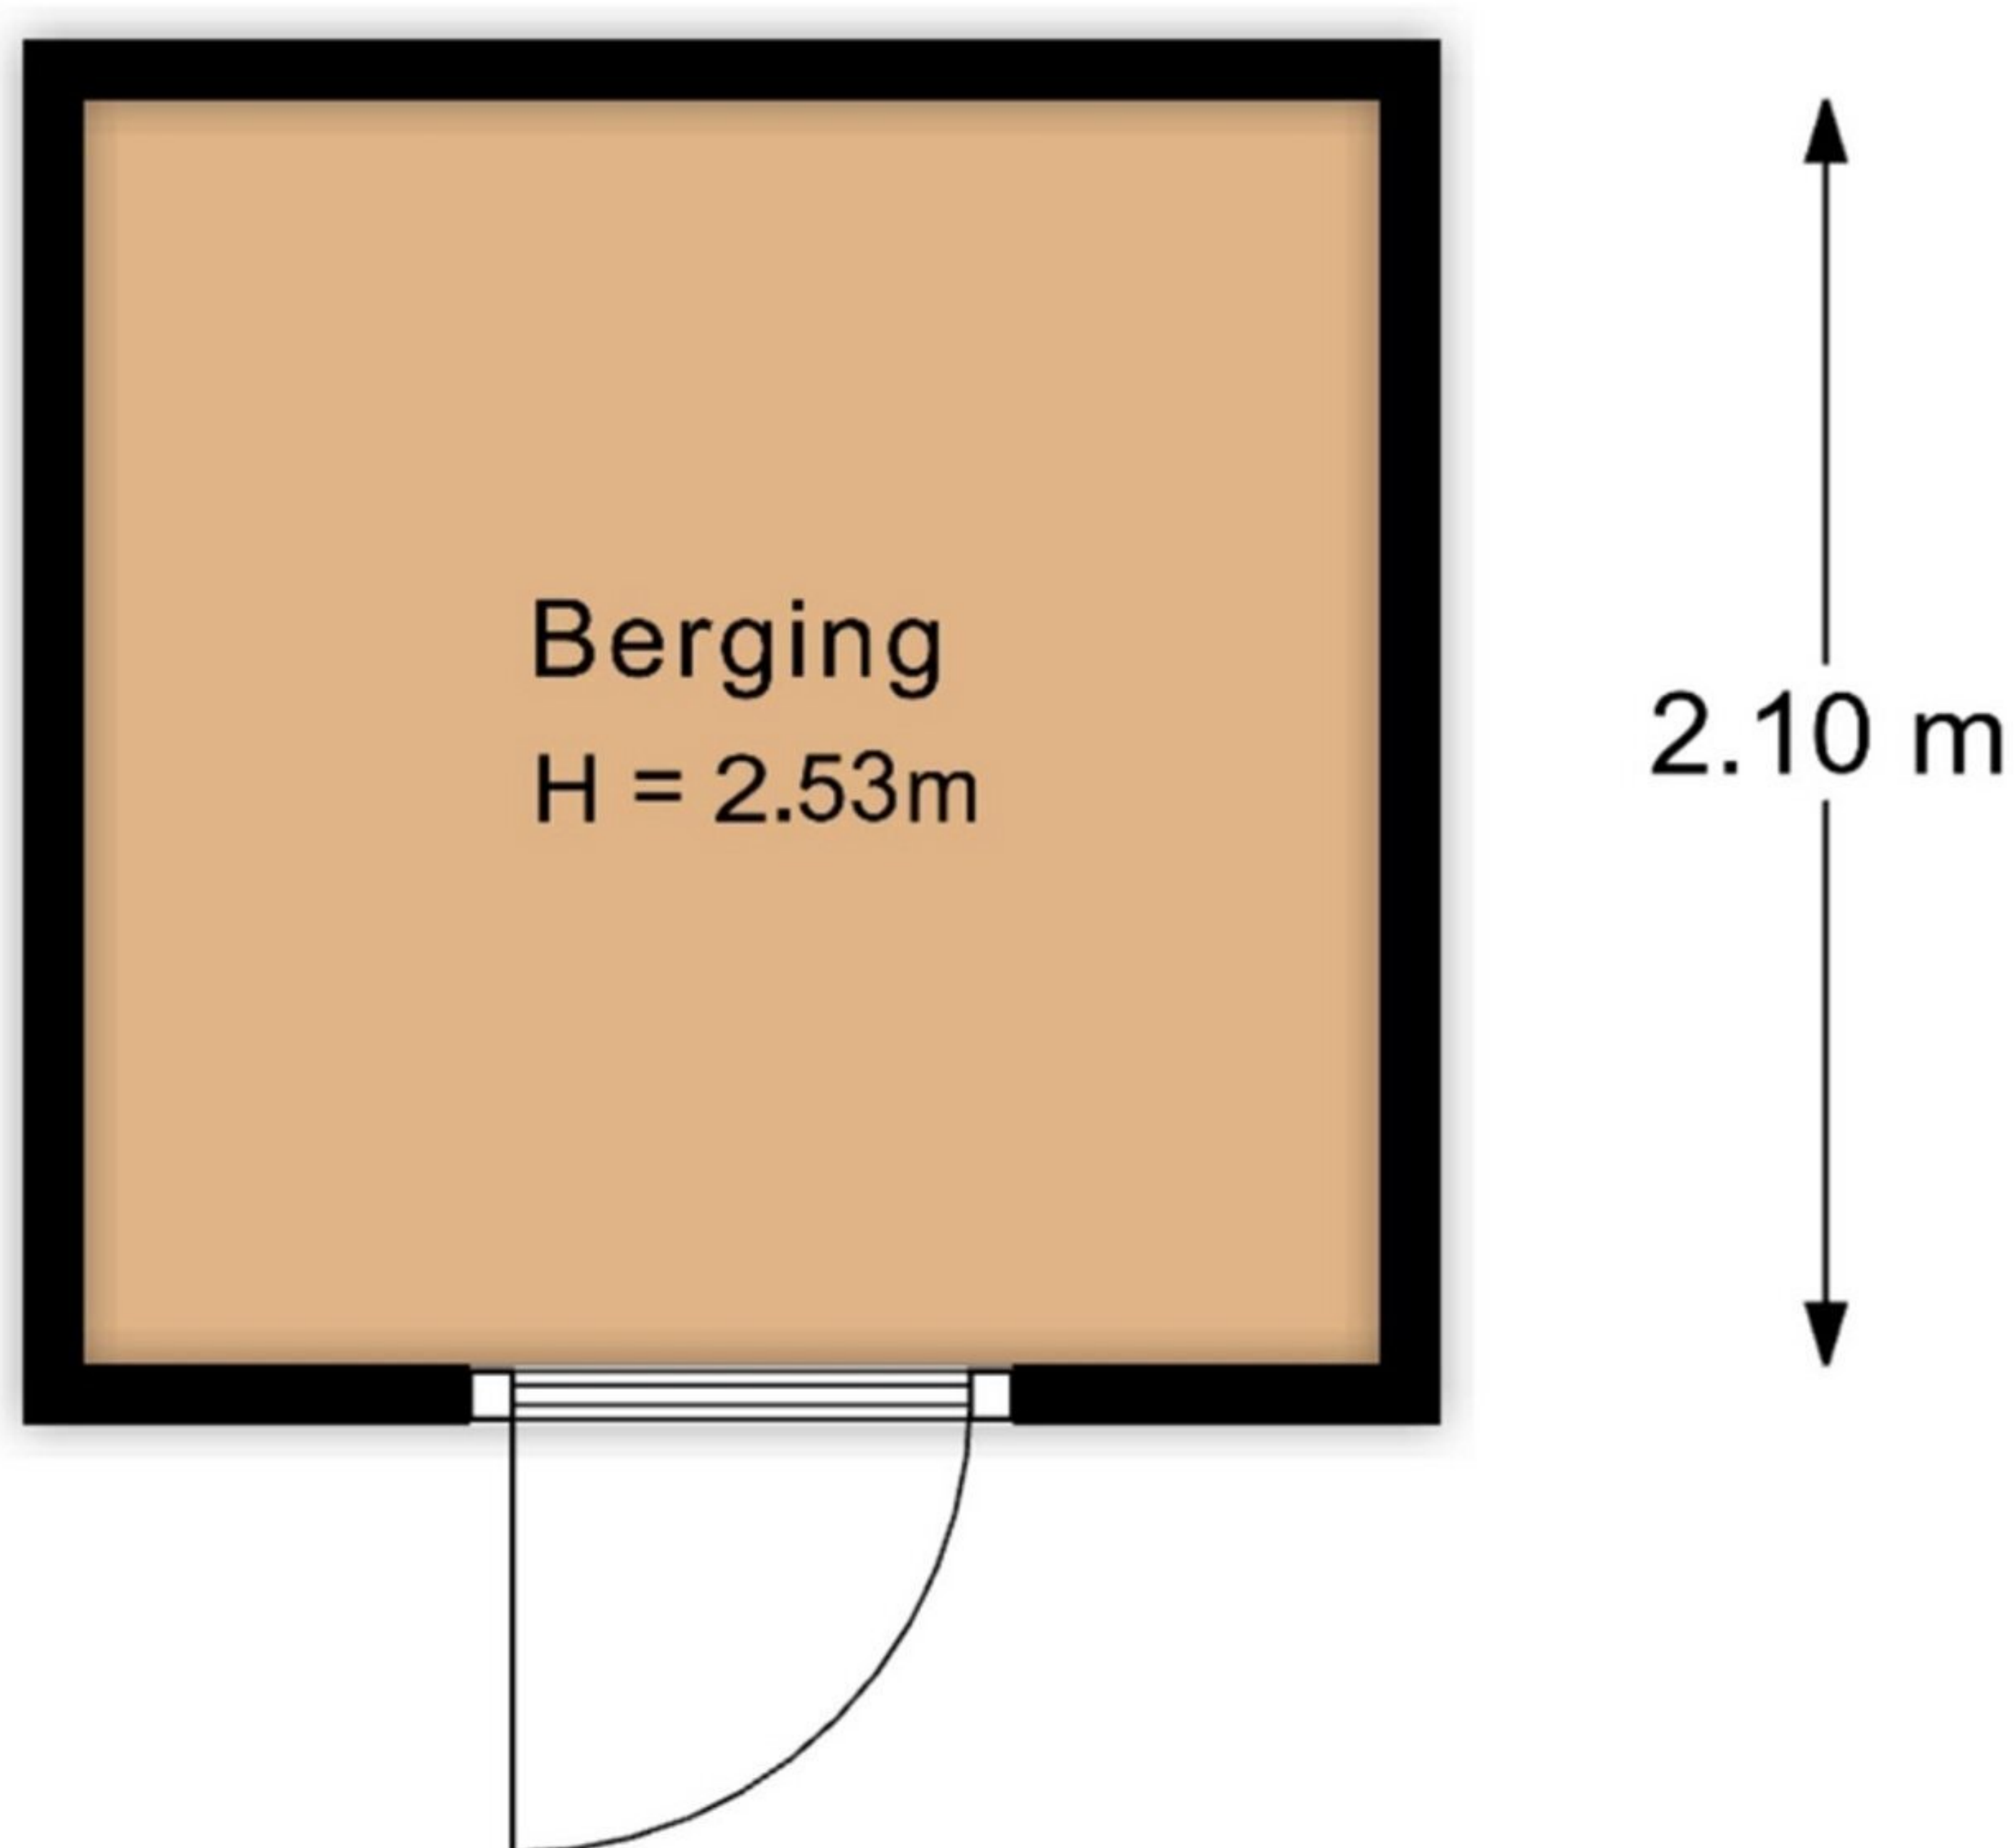

Baron Sloetkade 287 Apeldoorn  
1e verdieping

De plattegronden zijn met de grootste zorg samengesteld.  
Aan deze plattegronden kunnen geen rechten worden ontleend.

Baron Sloetkade 287 Apeldoorn  
Begane grond

De plattegronden zijn met de grootste zorg samengesteld.  
Aan deze plattegronden kunnen geen rechten worden ontleend.

Baron Sloetkade 287 Apeldoorn  
Berging

← 2.15 m →

De plattegronden zijn met de grootste zorg samengesteld.  
Aan deze plattegronden kunnen geen rechten worden ontleend.

Baron Sloetkade 287 Apeldoorn  
Garage

← 3.50 m →

De plattegronden zijn met de grootste zorg samengesteld.  
Aan deze plattegronden kunnen geen rechten worden ontleend.