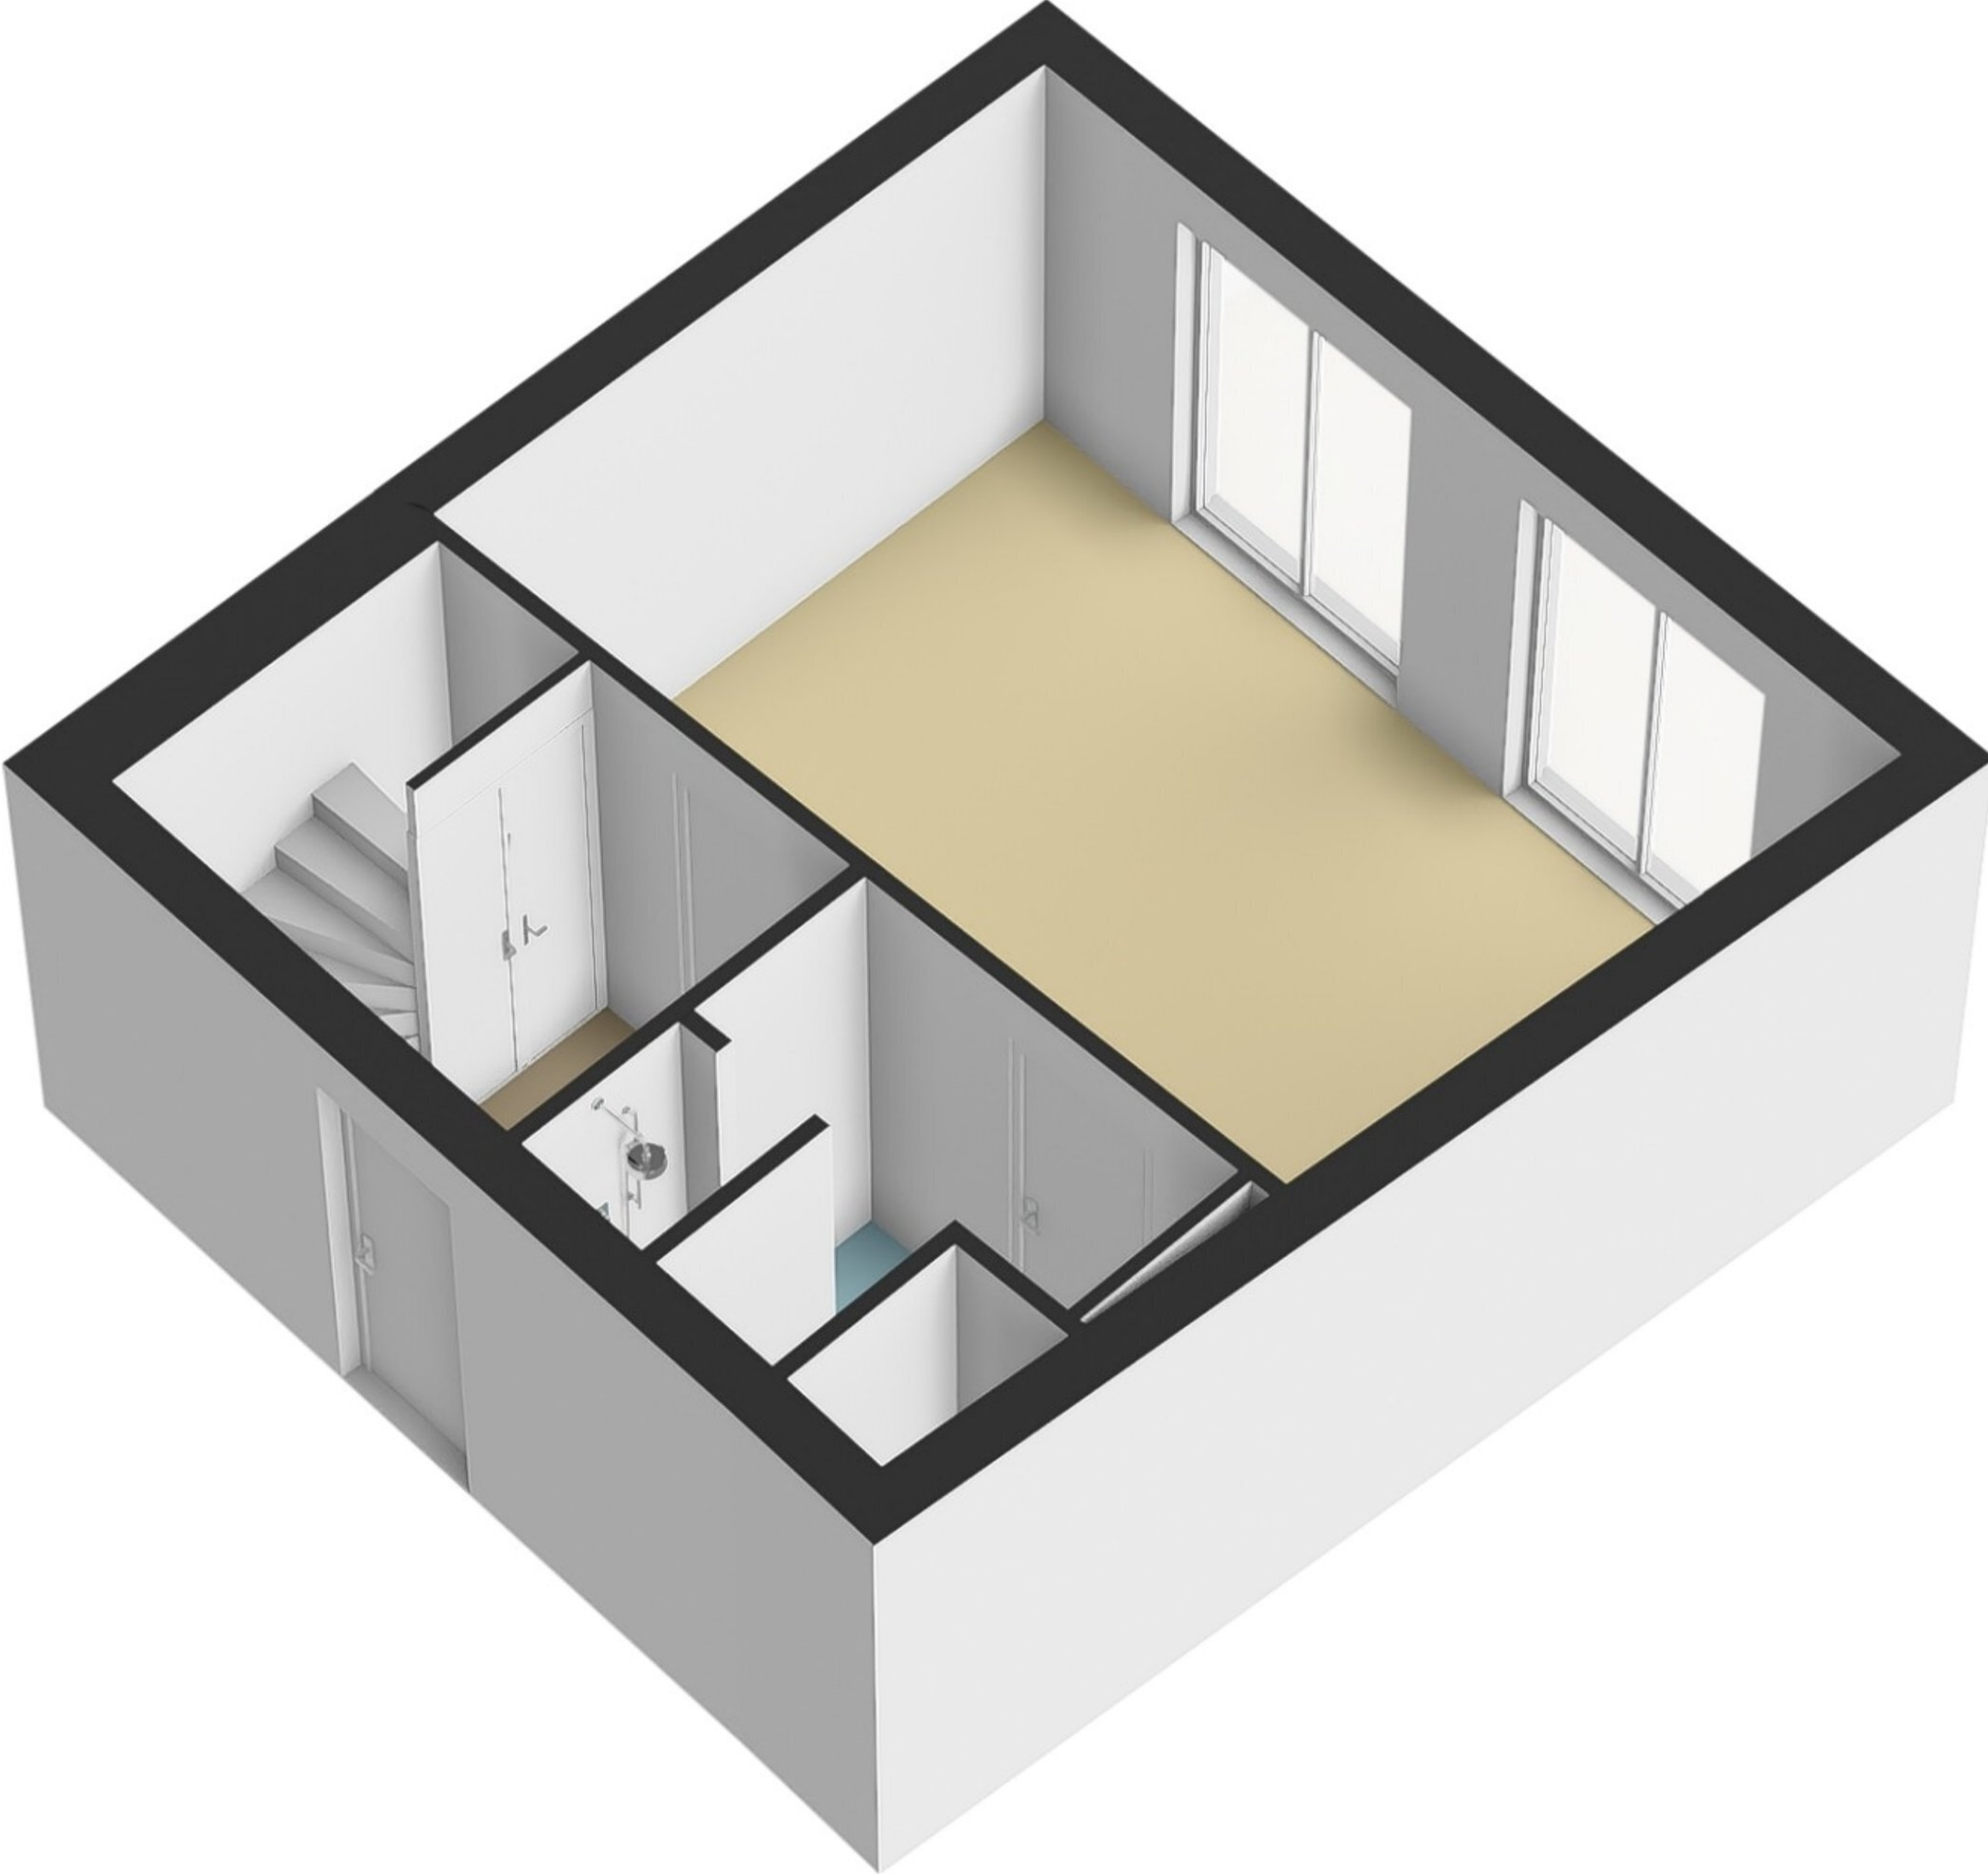

Baron Sloetkade 287 Apeldoorn  
1e verdieping

De plattegronden zijn met de grootste zorg samengesteld.  
Aan deze plattegronden kunnen geen rechten worden ontleend.

Baron Sloetkade 287 Apeldoorn  
Begane grond

De plattegronden zijn met de grootste zorg samengesteld.  
Aan deze plattegronden kunnen geen rechten worden ontleend.

Baron Sloetkade 287 Apeldoorn  
Berging

← 2.15 m →

De plattegronden zijn met de grootste zorg samengesteld.  
Aan deze plattegronden kunnen geen rechten worden ontleend.

Baron Sloetkade 287 Apeldoorn  
Garage

← 3.50 m →

De plattegronden zijn met de grootste zorg samengesteld.  
Aan deze plattegronden kunnen geen rechten worden ontleend.