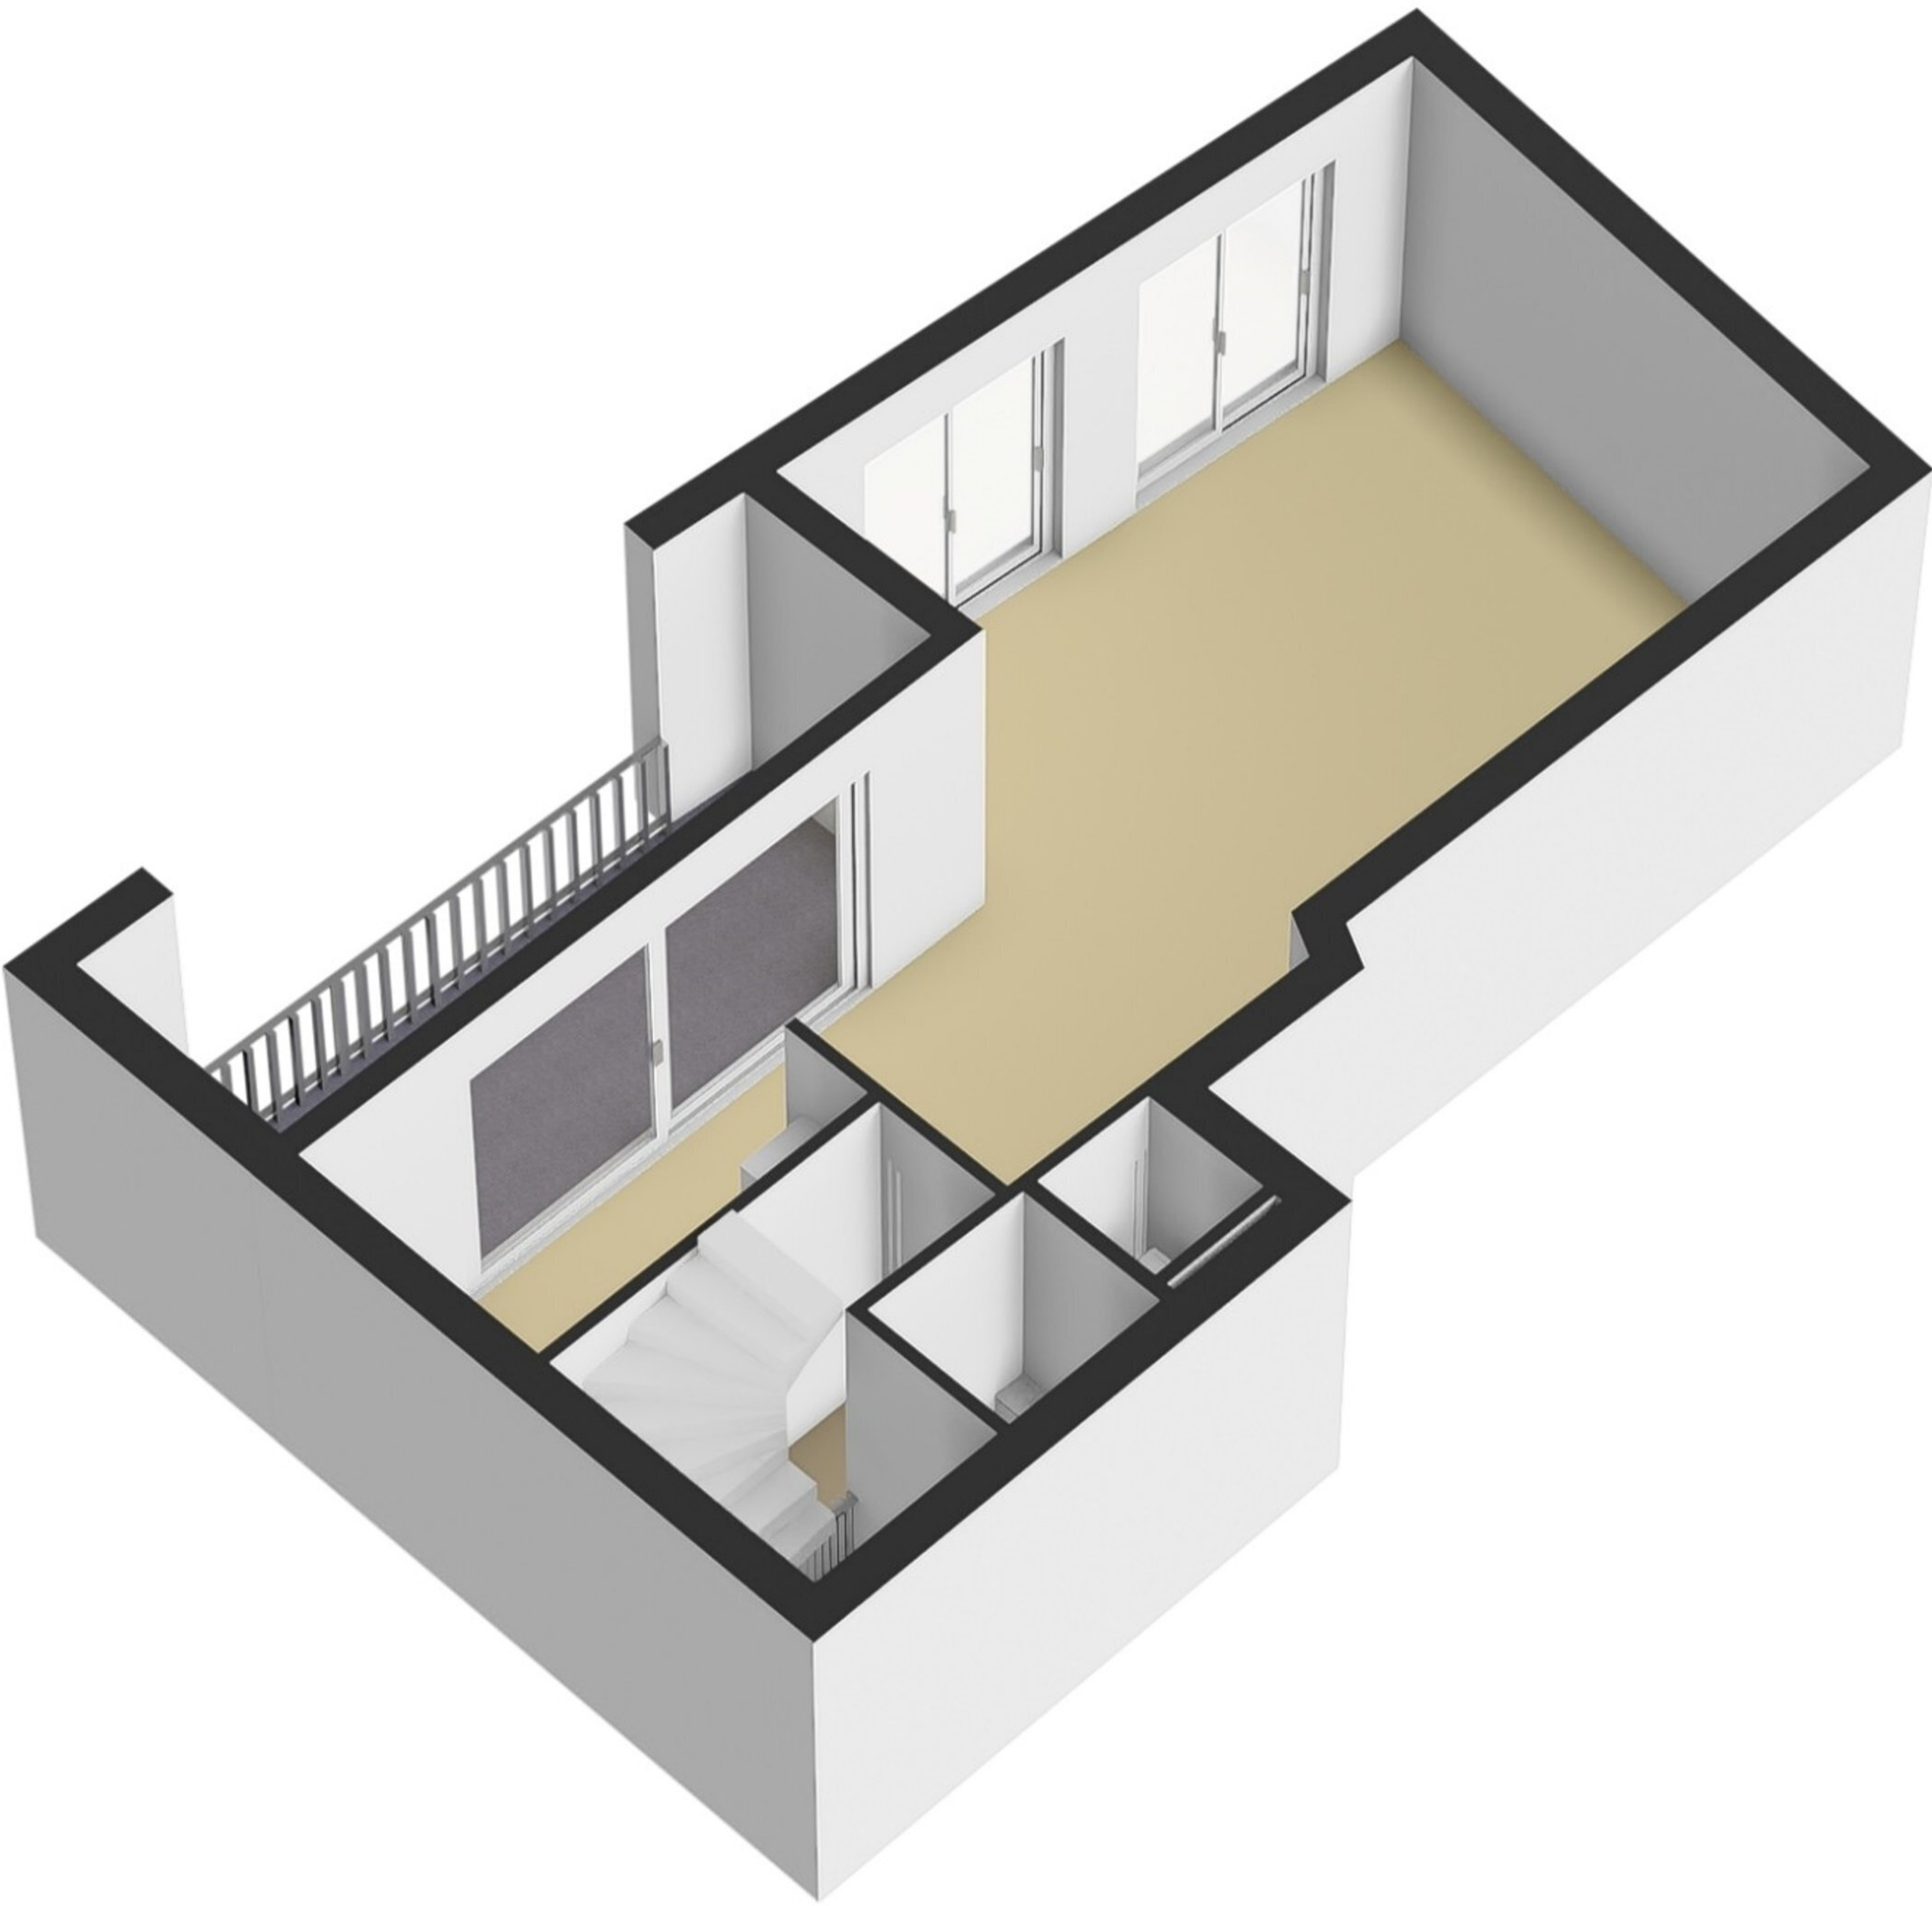

Baron Sloetkade 287 Apeldoorn  
1e verdieping

De plattegronden zijn met de grootste zorg samengesteld.  
Aan deze plattegronden kunnen geen rechten worden ontleend.

Baron Sloetkade 287 Apeldoorn  
Begane grond

De plattegronden zijn met de grootste zorg samengesteld.  
Aan deze plattegronden kunnen geen rechten worden ontleend.

Baron Sloetkade 287 Apeldoorn  
Berging

← 2.15 m →

De plattegronden zijn met de grootste zorg samengesteld.  
Aan deze plattegronden kunnen geen rechten worden ontleend.

Baron Sloetkade 287 Apeldoorn  
Garage

← 3.50 m →

De plattegronden zijn met de grootste zorg samengesteld.  
Aan deze plattegronden kunnen geen rechten worden ontleend.