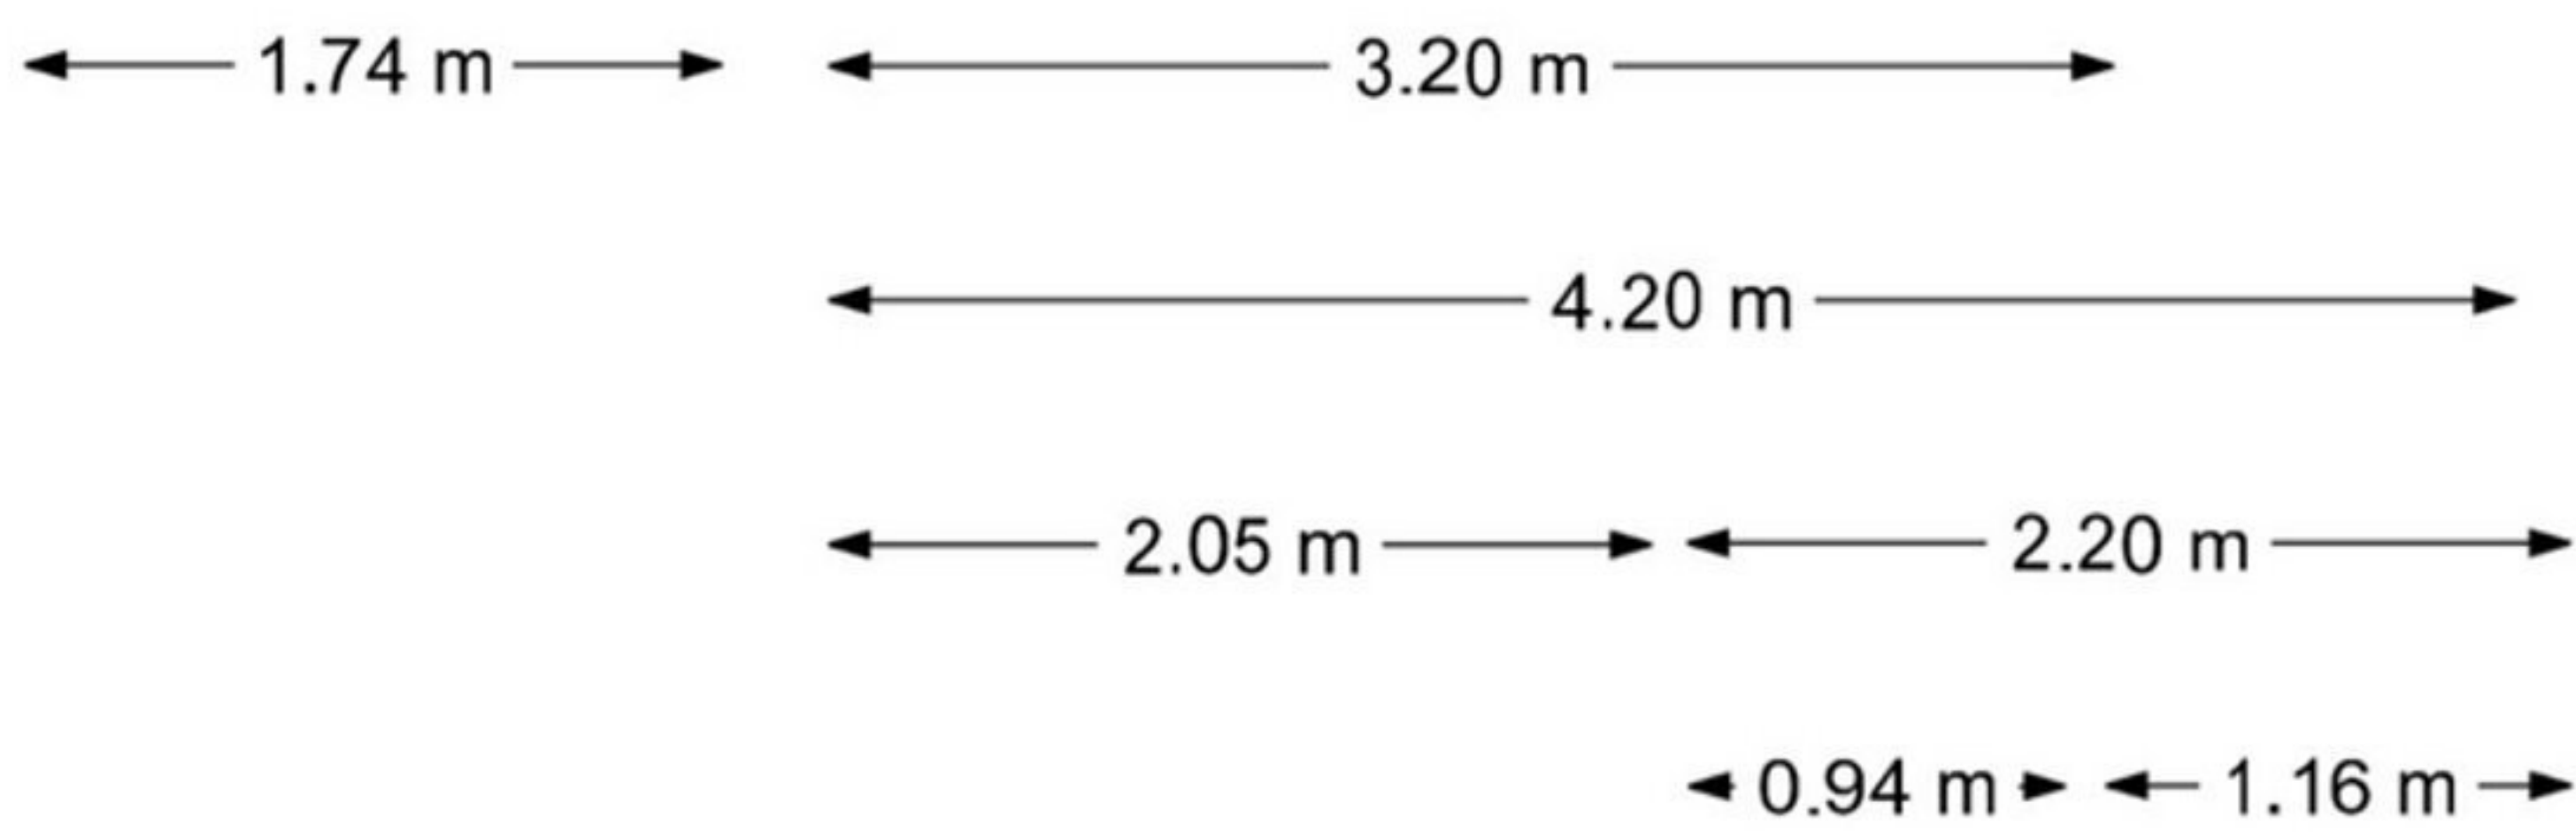

Baron Sloetkade 287 Apeldoorn  
1e verdieping

De plattegronden zijn met de grootste zorg samengesteld.  
Aan deze plattegronden kunnen geen rechten worden ontleend.

Baron Sloetkade 287 Apeldoorn  
Begane grond

De plattegronden zijn met de grootste zorg samengesteld.  
Aan deze plattegronden kunnen geen rechten worden ontleend.

Baron Sloetkade 287 Apeldoorn  
Berging

← 2.15 m →

De plattegronden zijn met de grootste zorg samengesteld.  
Aan deze plattegronden kunnen geen rechten worden ontleend.

Baron Sloetkade 287 Apeldoorn  
Garage

← 3.50 m →

De plattegronden zijn met de grootste zorg samengesteld.  
Aan deze plattegronden kunnen geen rechten worden ontleend.