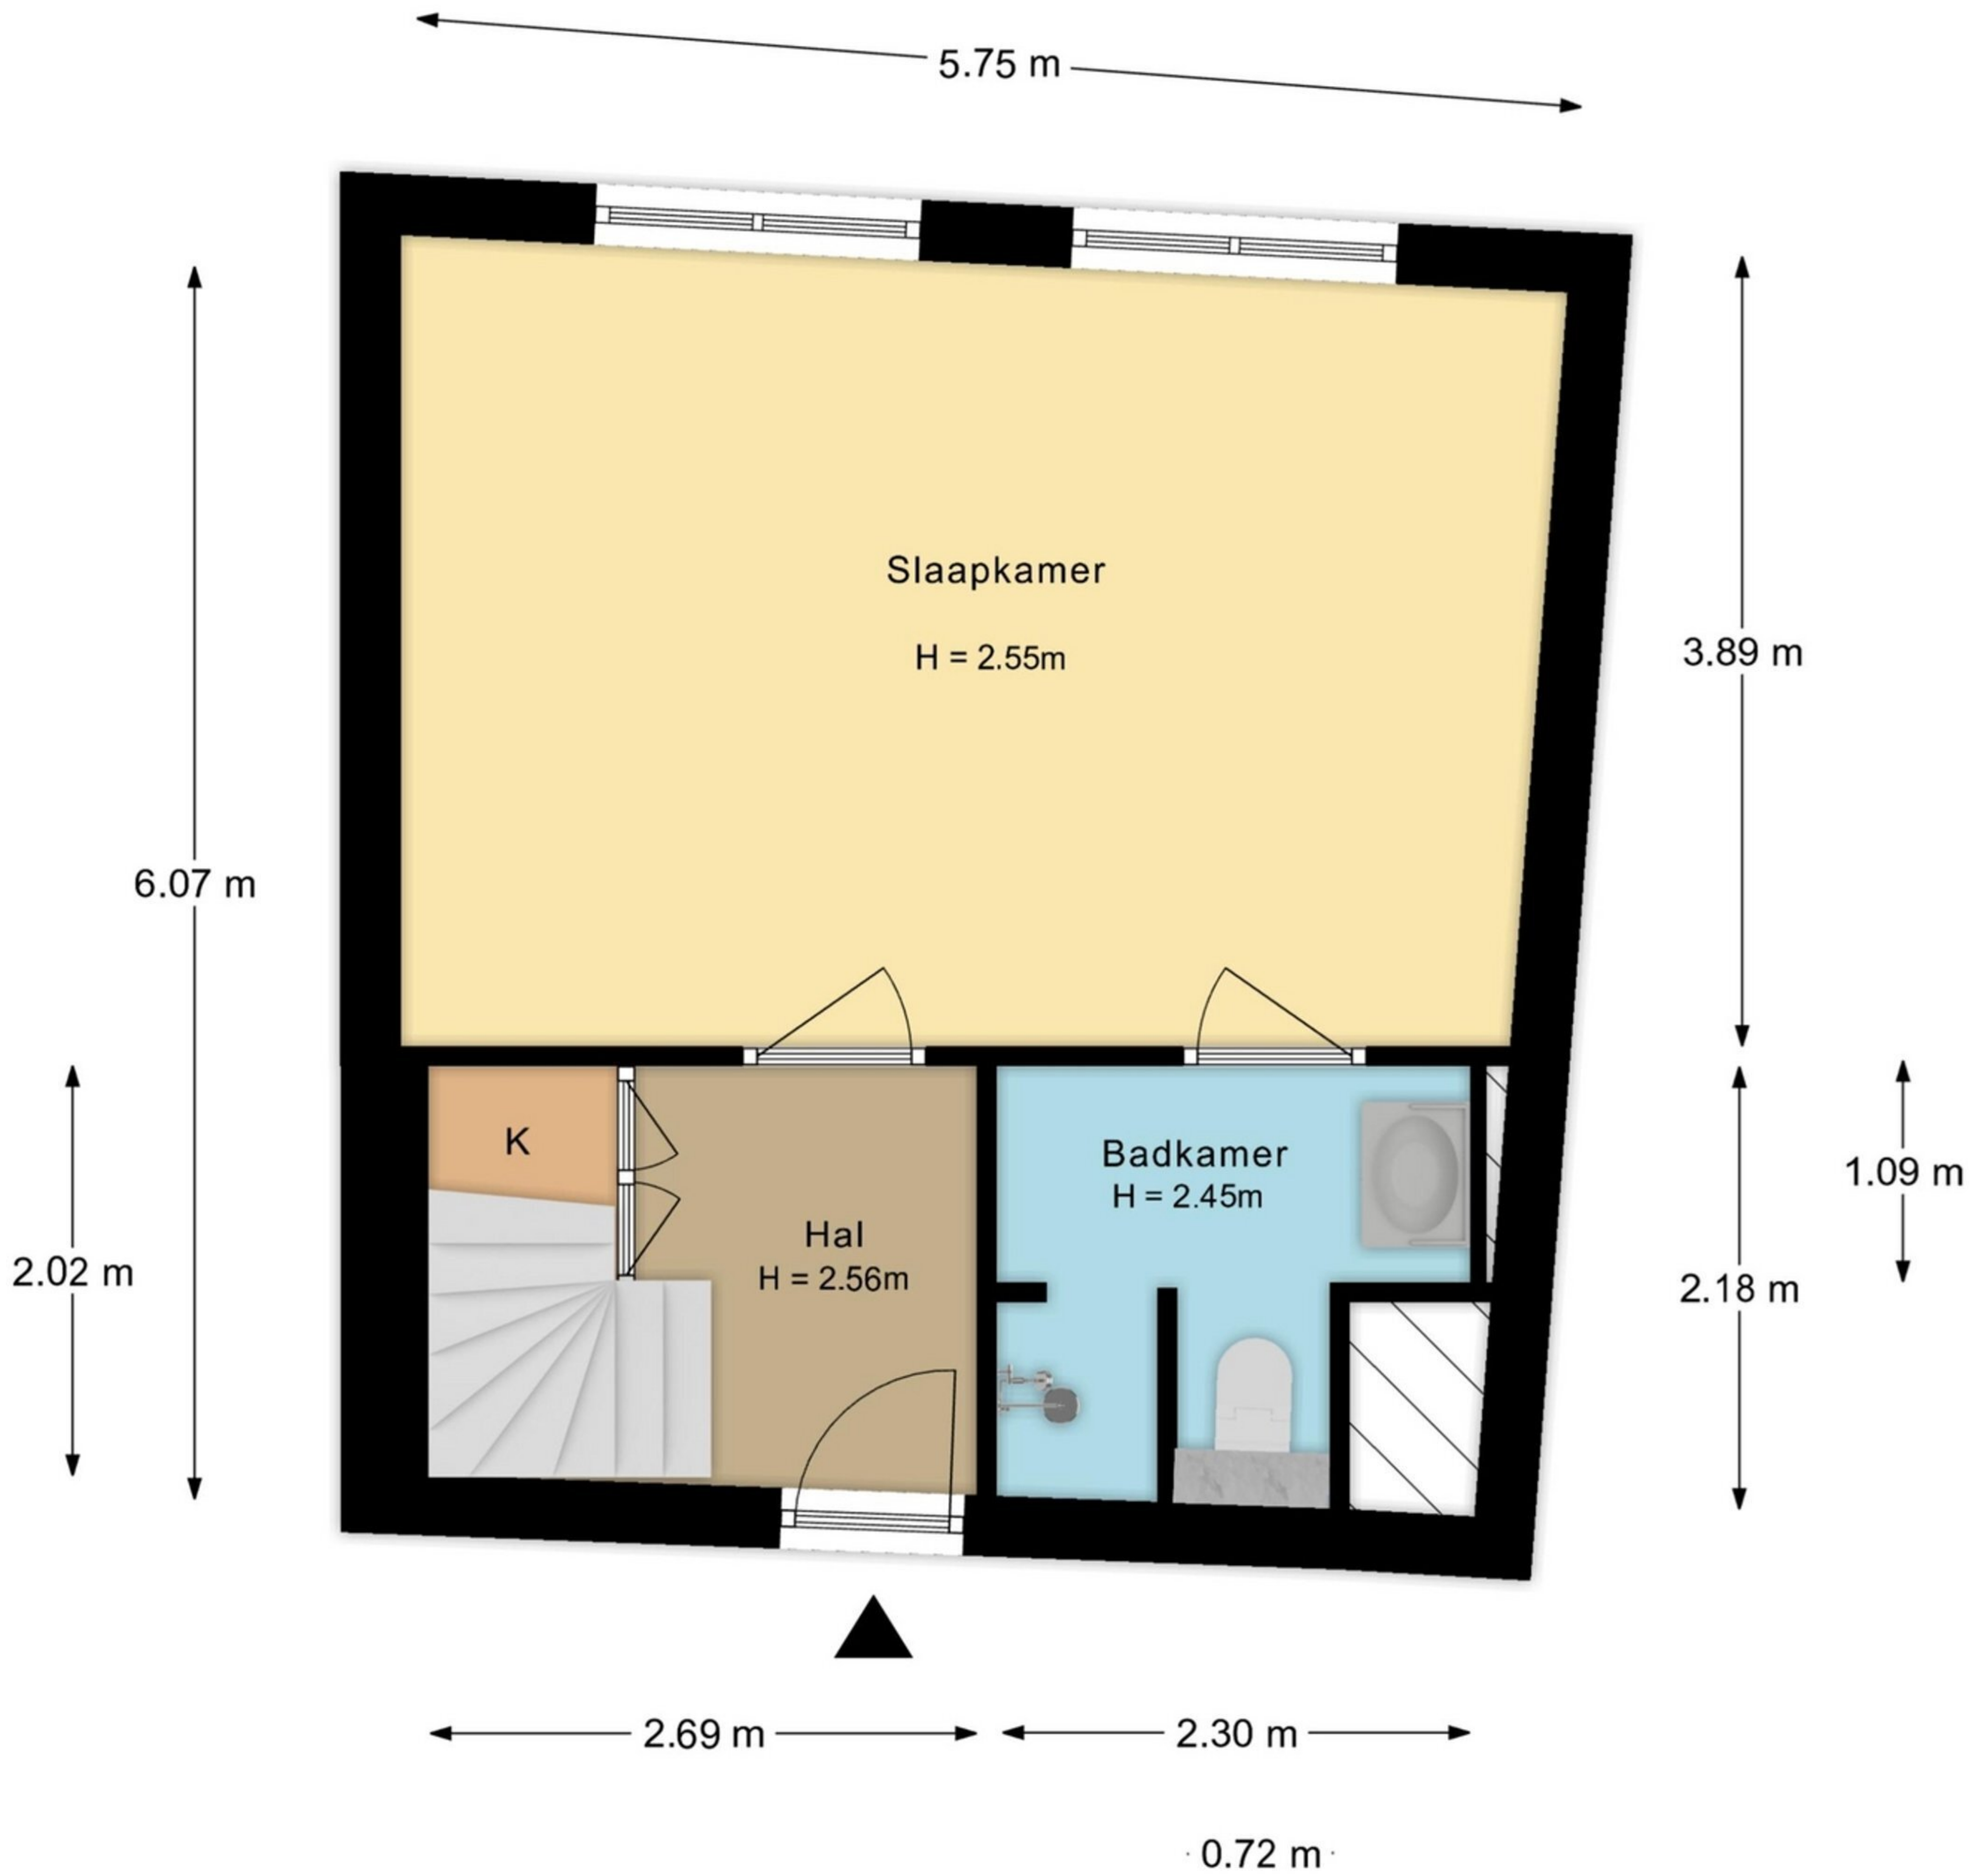

Baron Sloetkade 287 Apeldoorn  
1e verdieping

De plattegronden zijn met de grootste zorg samengesteld.  
Aan deze plattegronden kunnen geen rechten worden ontleend.

Baron Sloetkade 287 Apeldoorn  
Begane grond

De plattegronden zijn met de grootste zorg samengesteld.  
Aan deze plattegronden kunnen geen rechten worden ontleend.

Baron Sloetkade 287 Apeldoorn  
Berging

← 2.15 m →

De plattegronden zijn met de grootste zorg samengesteld.  
Aan deze plattegronden kunnen geen rechten worden ontleend.

Baron Sloetkade 287 Apeldoorn  
Garage

← 3.50 m →

De plattegronden zijn met de grootste zorg samengesteld.  
Aan deze plattegronden kunnen geen rechten worden ontleend.