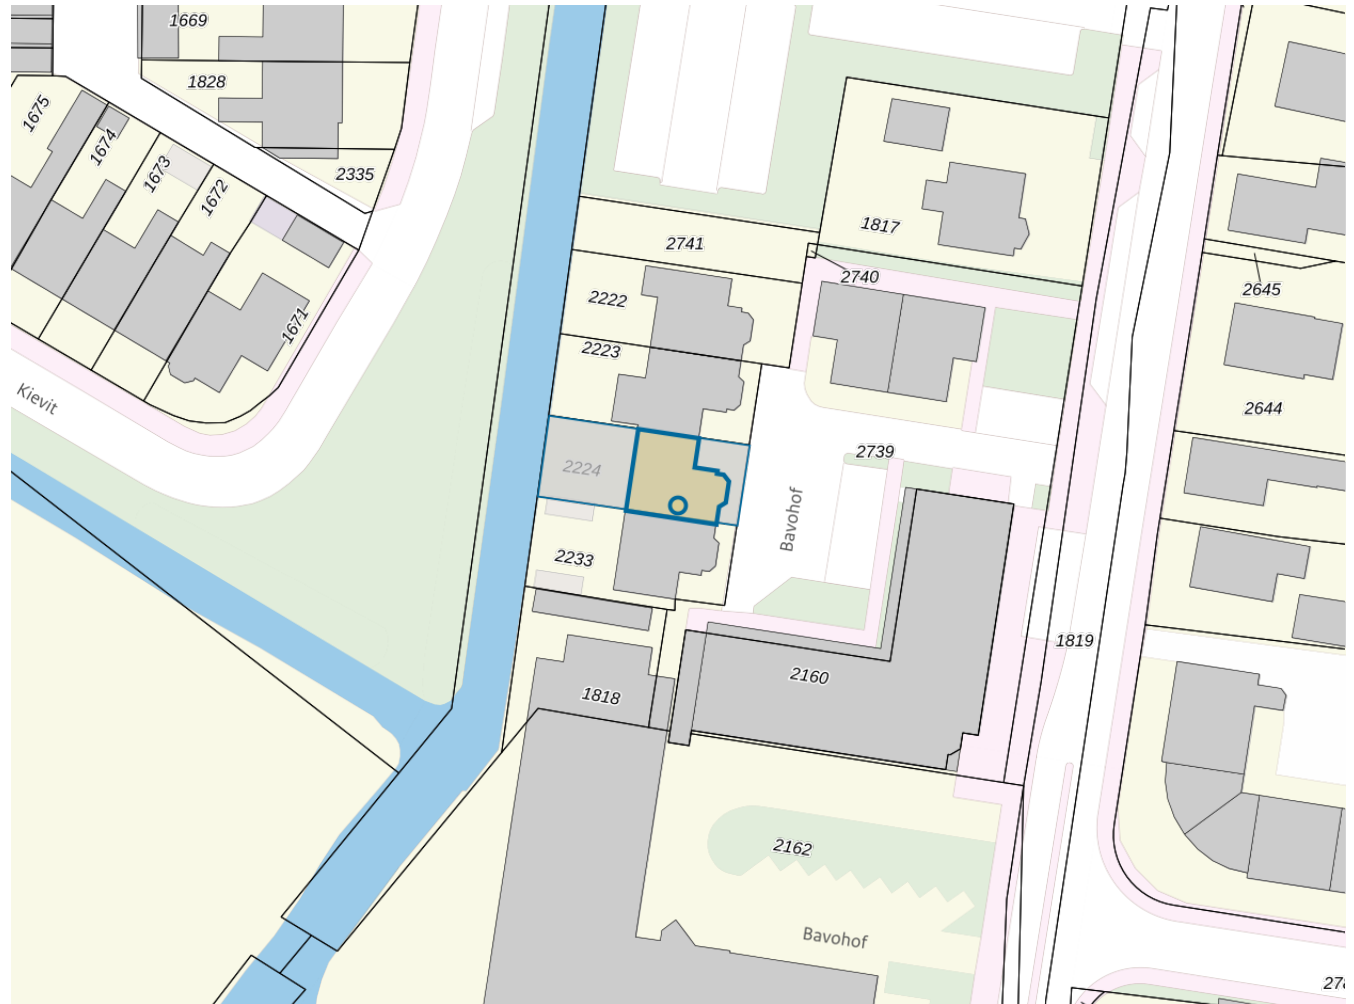

**Adres**

Adres Bavohof 21
Postcode 1645VP
Woonplaats Ursem

WOZ-Waarde

Identificatie 159800000194
Grondoppervlakte 179m²

Peildatum	WOZ-waarde
01-01-2023	€ 330.000
01-01-2022	€ 306.000
01-01-2021	€ 265.000
01-01-2020	€ 246.000
01-01-2019	€ 225.000
01-01-2018	€ 188.000
01-01-2017	€ 178.000
01-01-2016	€ 178.000
01-01-2015	€ 176.000

Adres

Adres Bavohof 21
Postcode 1645VP
Woonplaats Ursem

Kenmerken

Bouwjaar 1986
Gebruiksdoel woonfunctie
Oppervlakte 118m²

De WOZ-waarden worden bij beschikking vastgesteld door de gemeenten en langs elektronische weg in het loket geladen. Incidentele afwijkingen ten opzichte van de gegevens van de gemeente zijn mogelijk. Aan de WOZ-waarden en overige gegevens in dit loket kunnen geen rechten worden ontleend. Het gebruik van het loket en de gegevens geschiedt op eigen risico. Het ministerie van Financiën is niet aanspreekbaar op schade direct of indirect als gevolg van het gebruik van het loket, de daarin opgenomen gegevens, of de vervaardigde afdrukken.