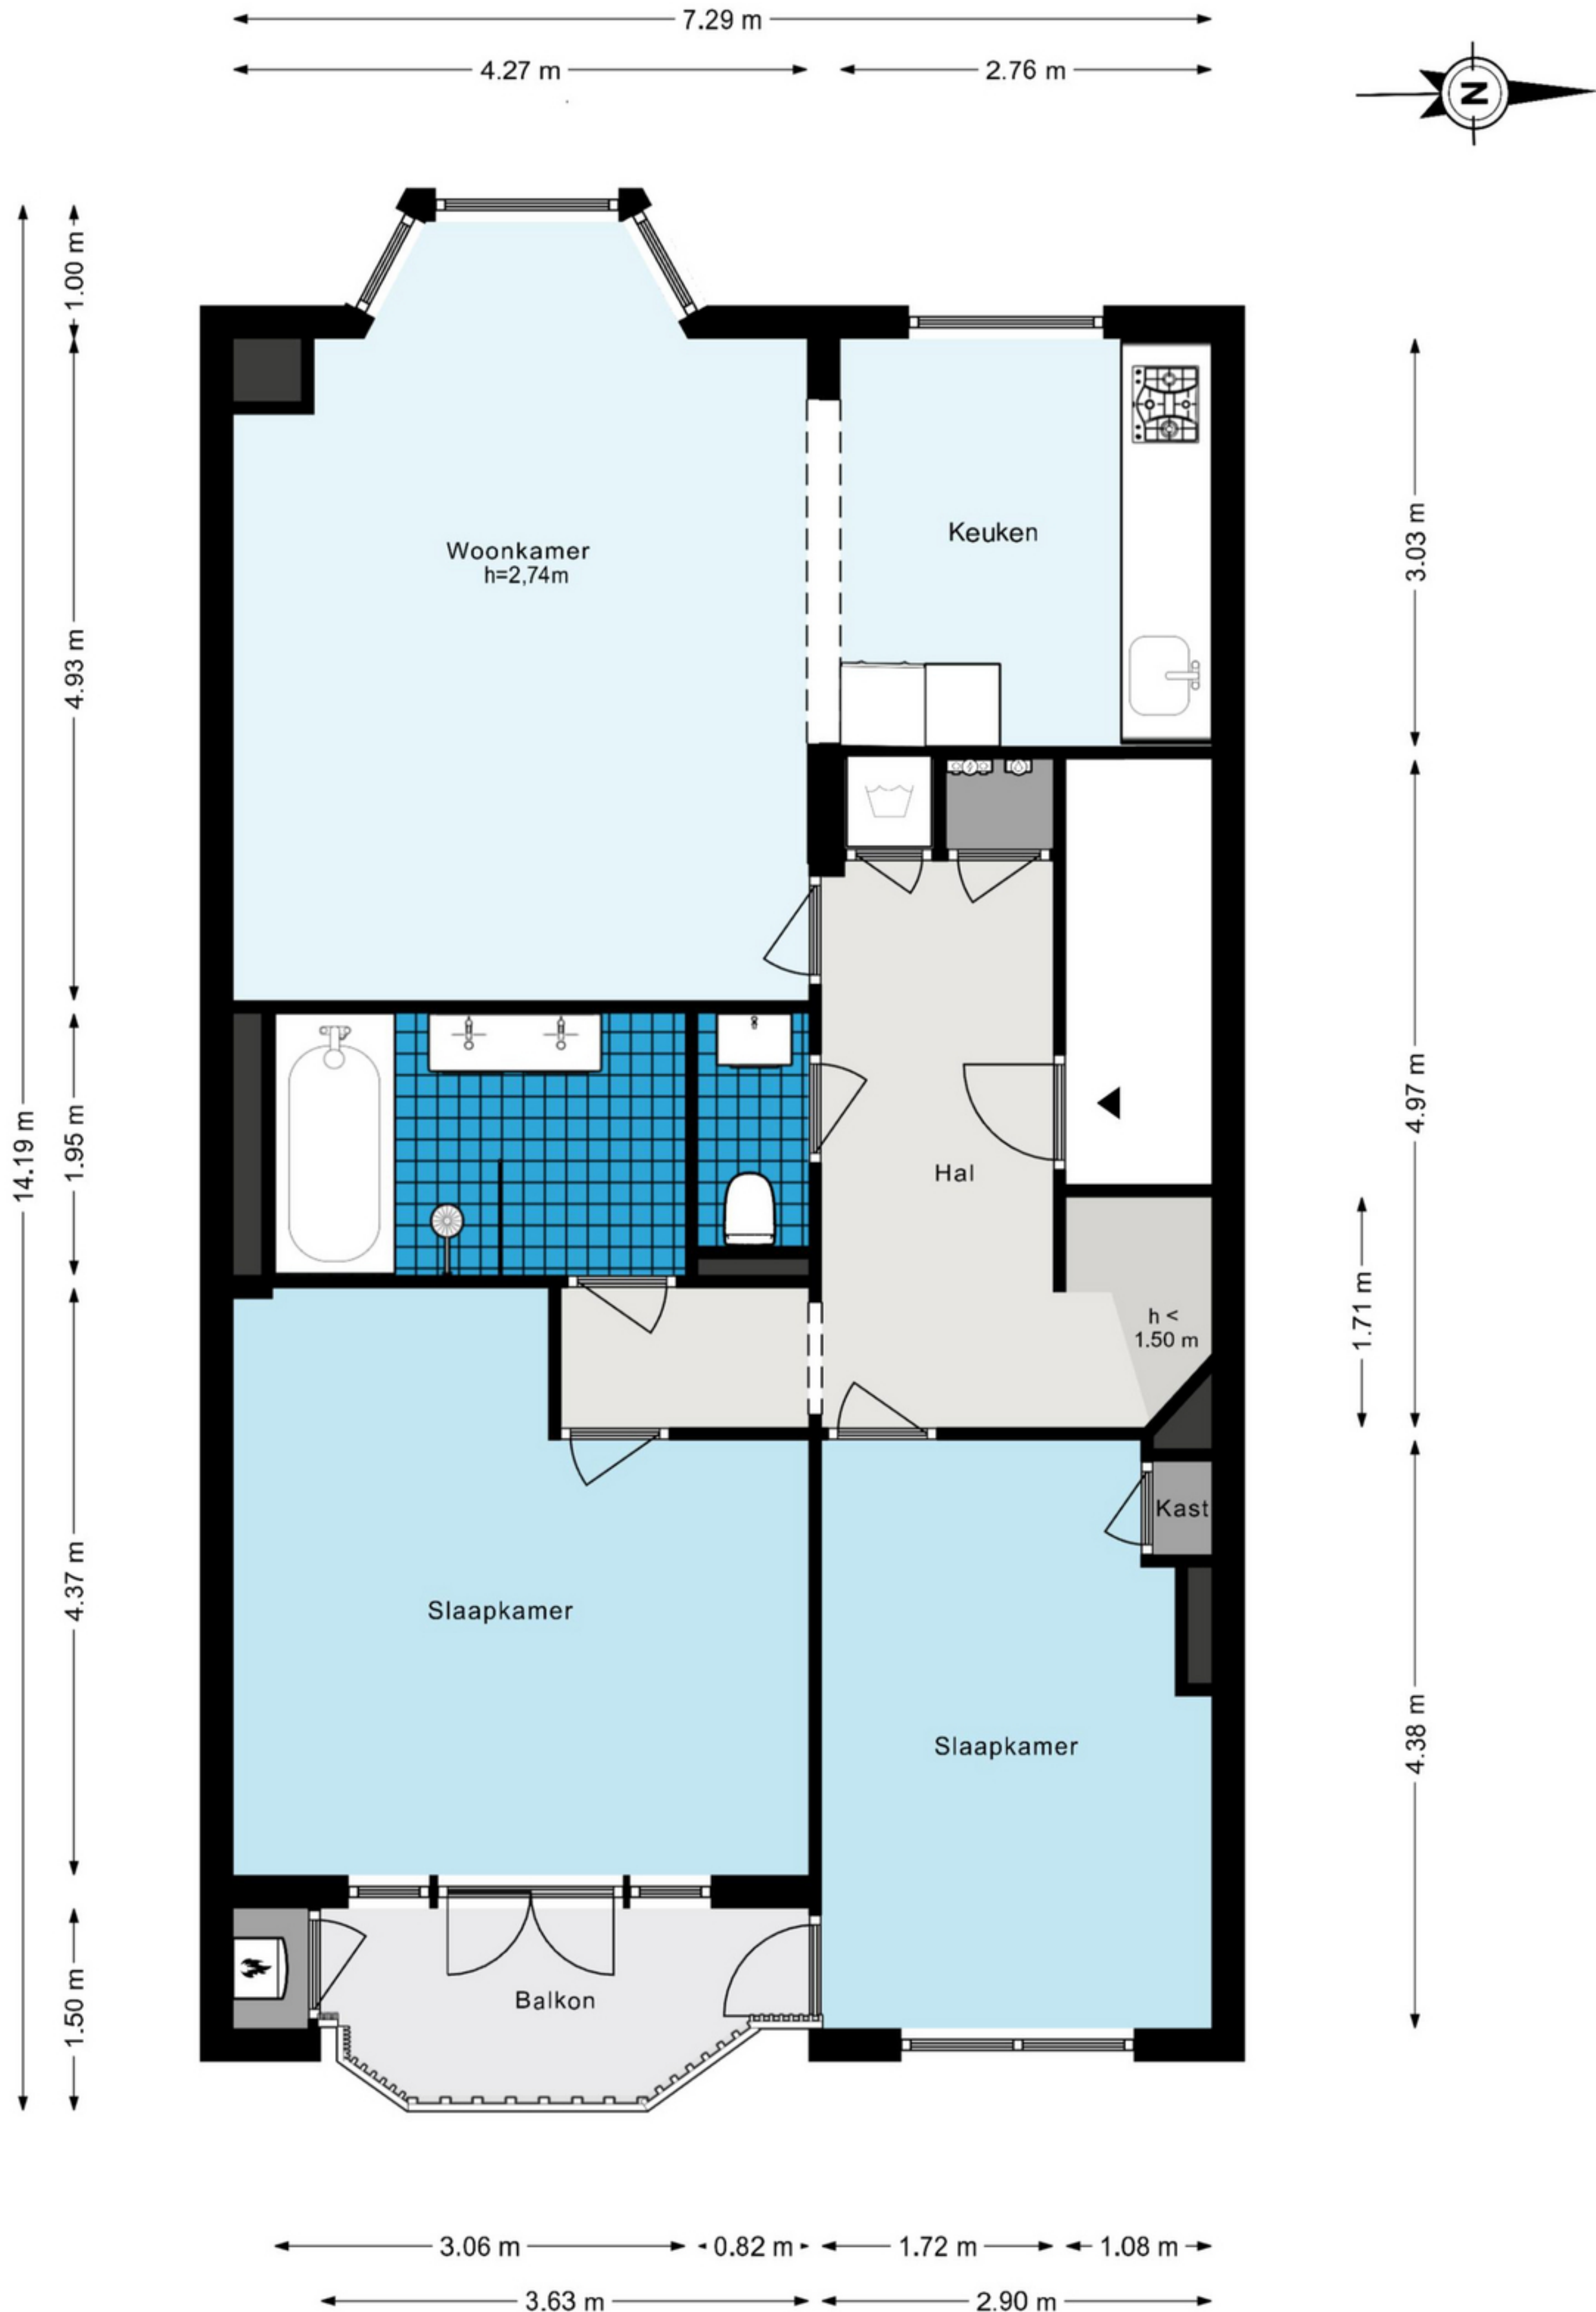

Beethovenstraat 63 -I - Amsterdam
Eerste Verdieping

Beethovenstraat 63 -I - Amsterdam Eerste Verdieping

De plattegronden zijn geproduceerd voor promotionele doeleinden en ter indicatie.
Aan de plattegronden kunnen geen rechten worden ontleend.
© www.woningmedia.nl

Schaalcontrole