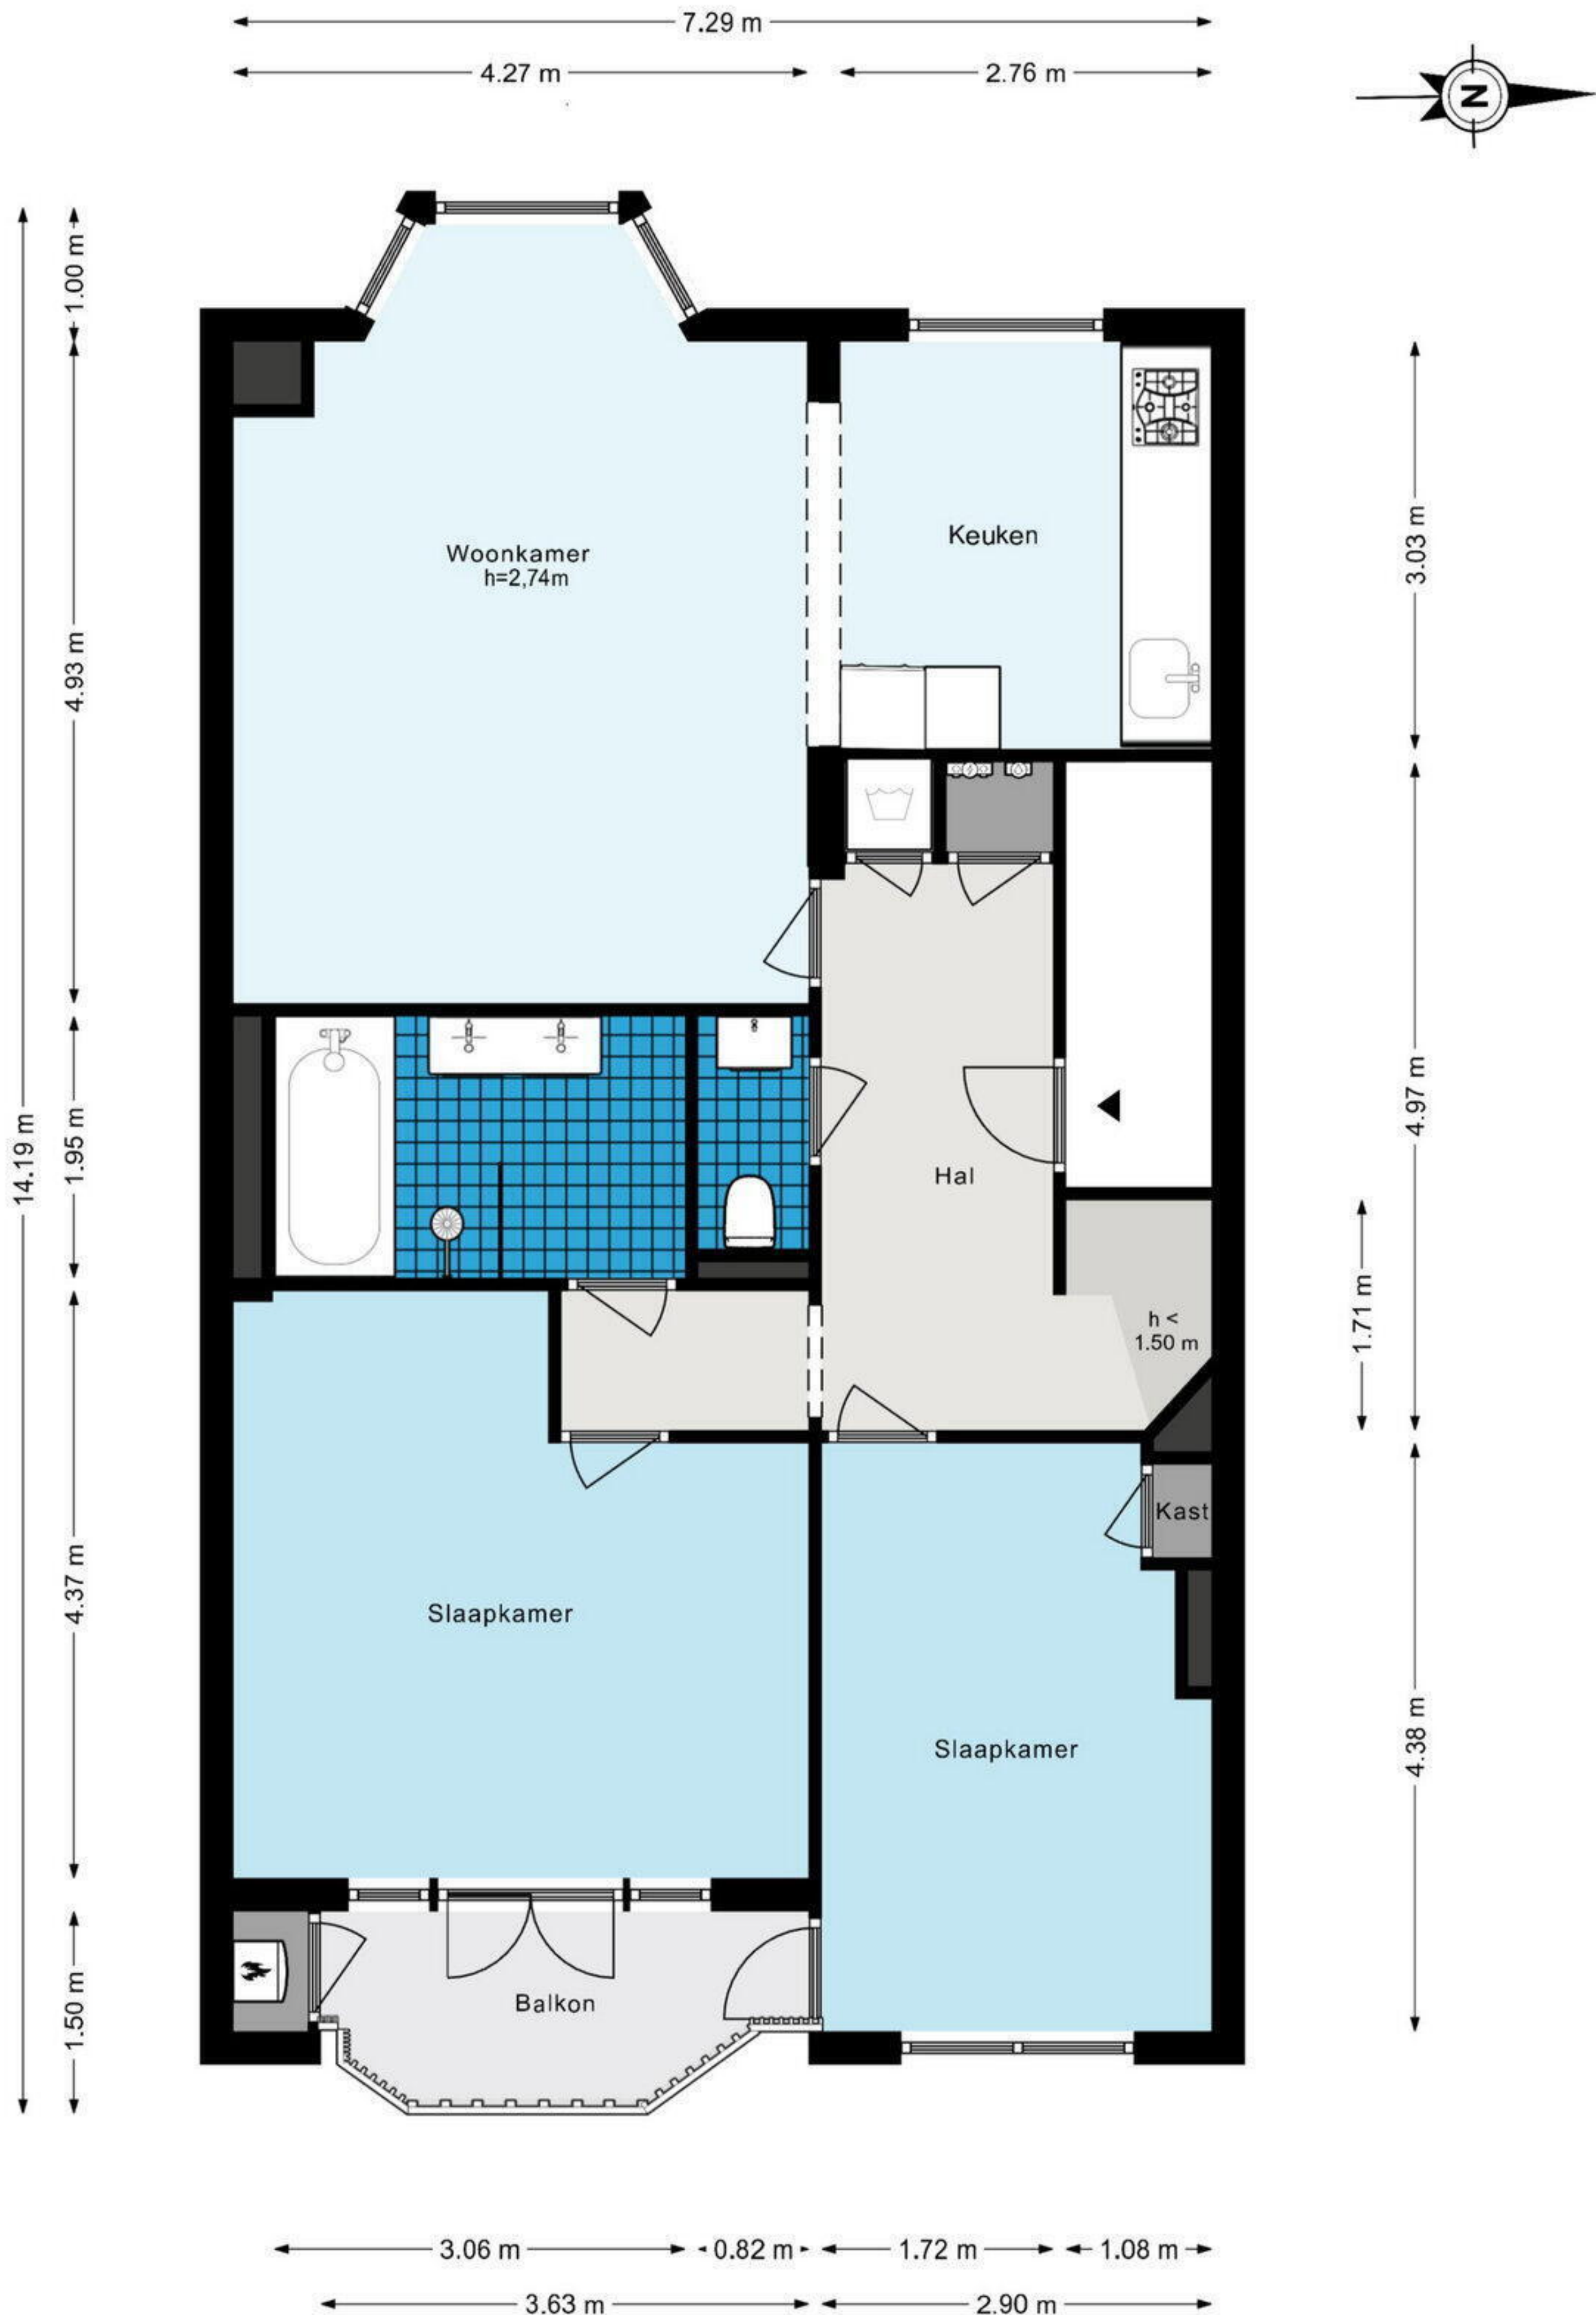

Beethovenstraat 63 -I - Amsterdam
Eerste Verdieping

Beethovenstraat 63 -I - Amsterdam Eerste Verdieping

De plattegronden zijn geproduceerd voor promotionele doeleinden en ter indicatie.
Aan de plattegronden kunnen geen rechten worden ontleend.
© www.woningmedia.nl

Schaalcontrole