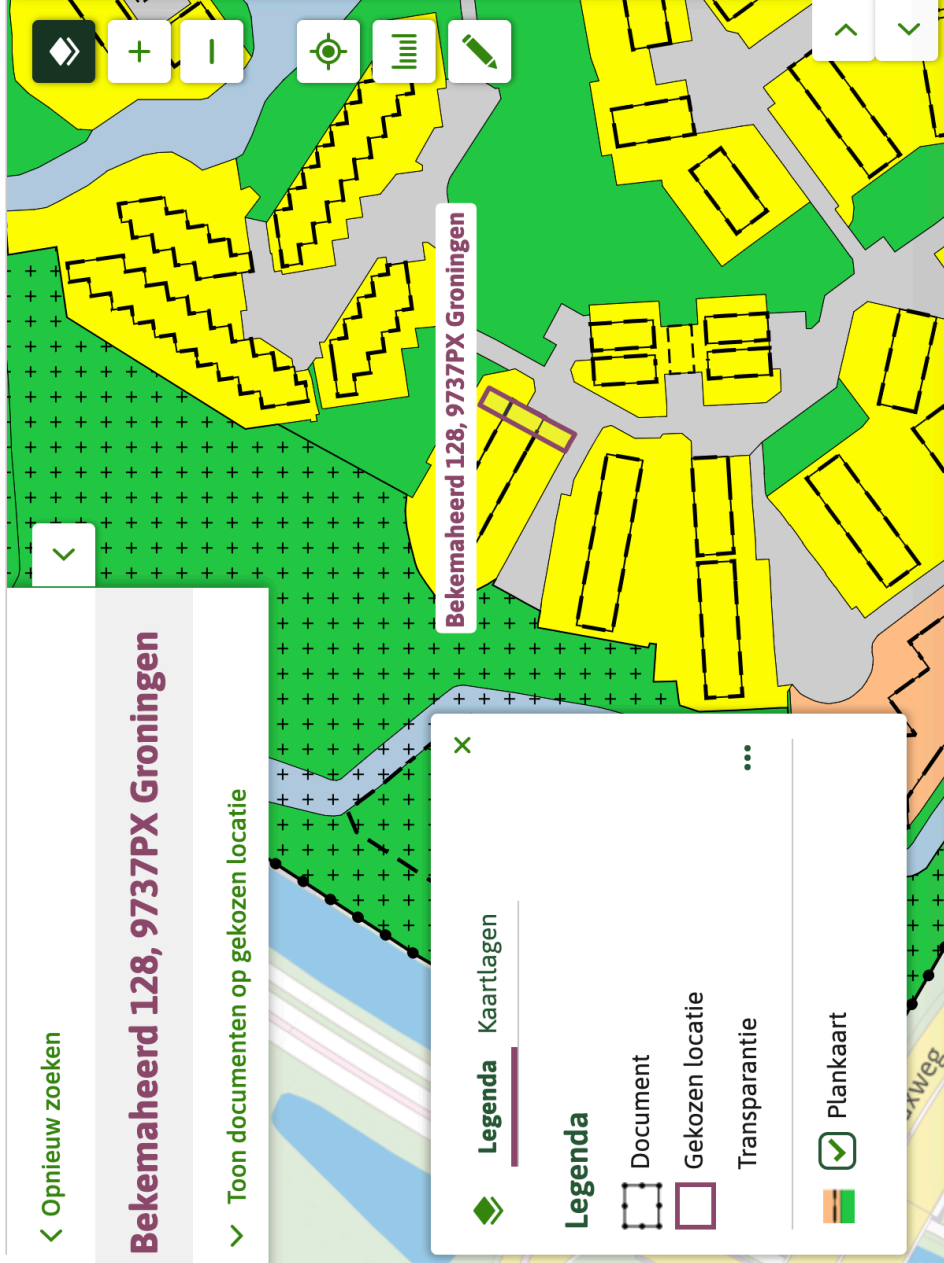

< Opnieuw zoeken

## Bekemaheerd 128, 9737PX Groningen

> Toon documenten op gekozen locatie

### Bestemmingsvlakken (2)

 Wonen >

 Verkeer >