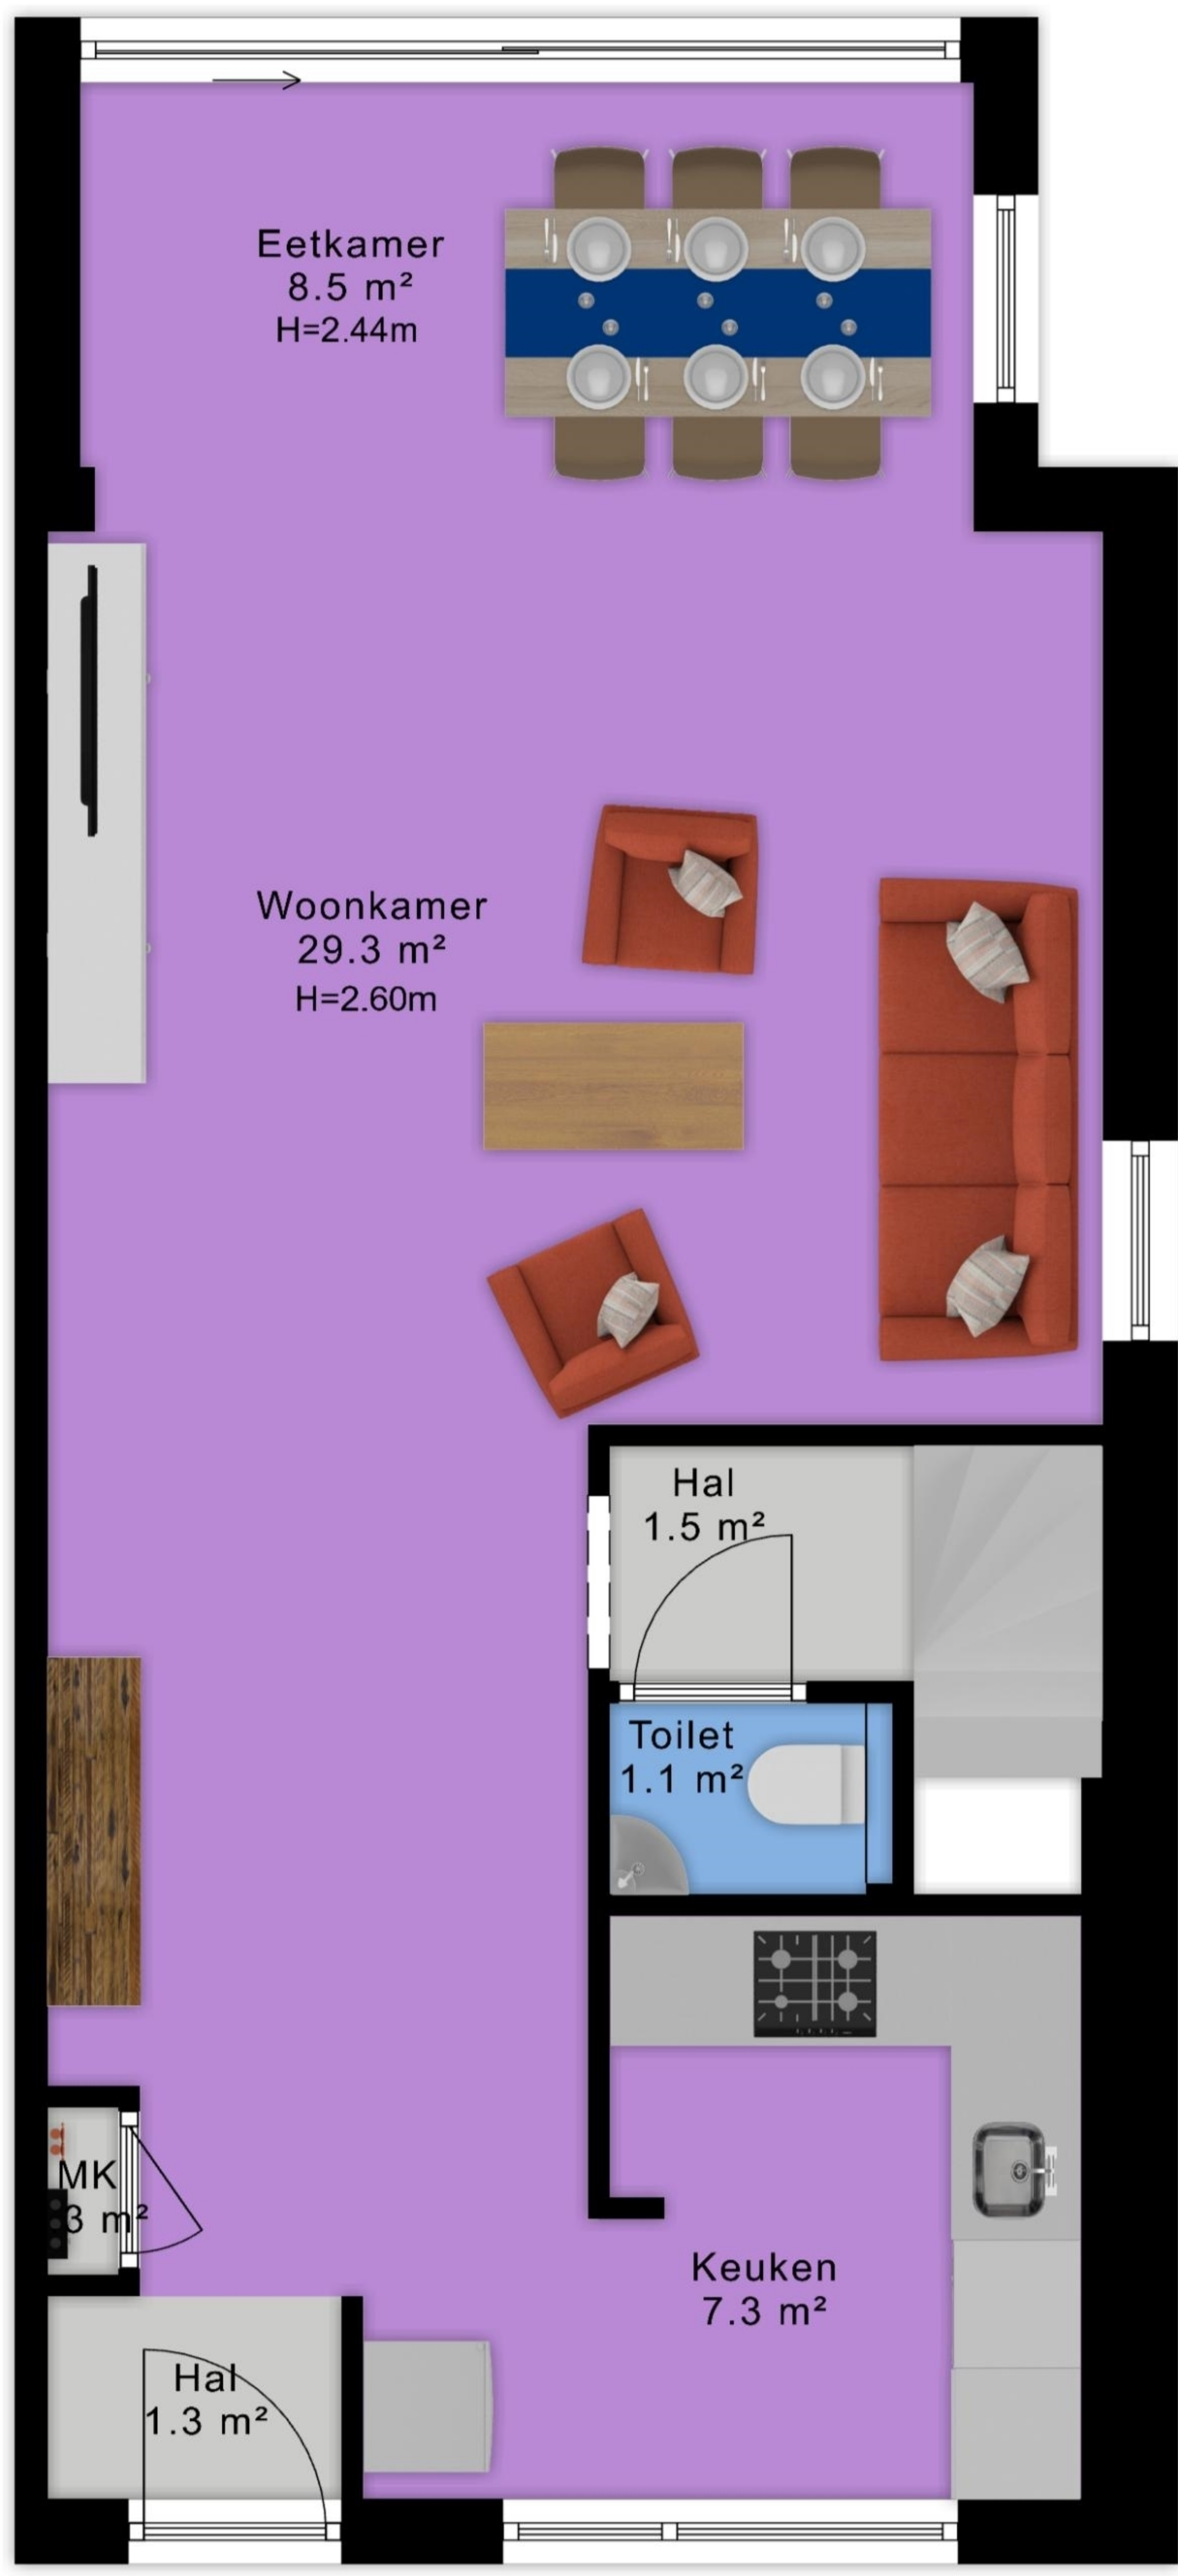

4.12 m

4.87 m

1.77 m

11.16 m

9.08 m

6.19 m

4.12 m

1.09 m

0.88 m

2.69 m

2.49 m 1.18 m

1.36 m 2.17 m

3.31 m

Eetkamer
8.5 m²
H=2.44m

Woonkamer
29.3 m²
H=2.60m

Hal
1.5 m²

Toilet
1.1 m²

Keuken
7.3 m²

MK
3 m²

Hal
1.3 m²

4.87 m

2.76 m 2.01 m

4.34 m

3.30 m

9.35 m

0.94 m

2.03 m

3.06 m

2.03 m

2.78 m

2.78 m

5.34 m