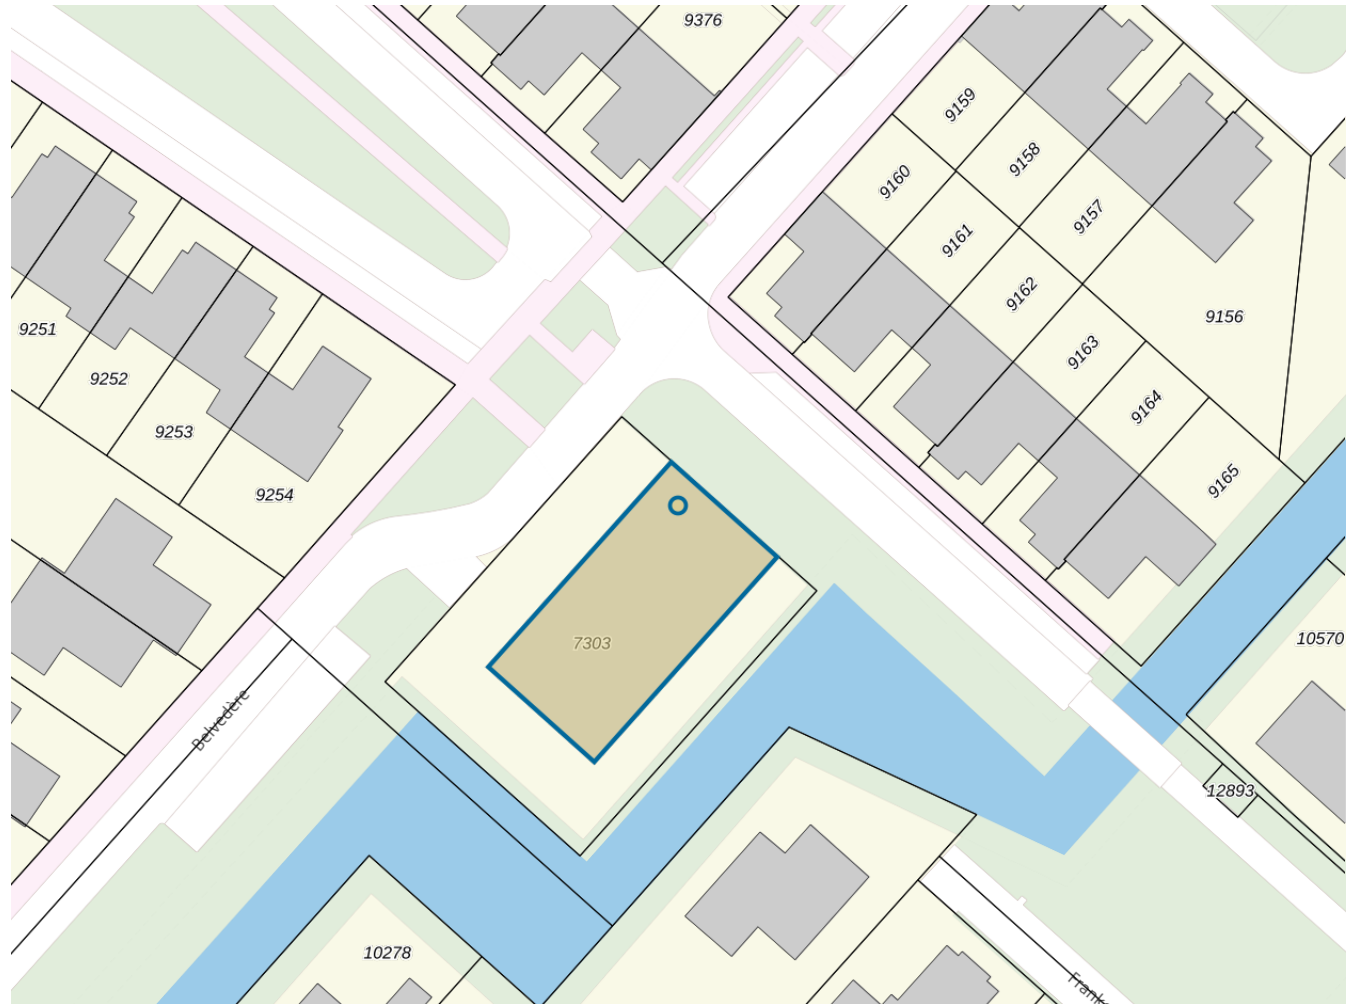

Adres

Adres Belvédère 5
Postcode 2134BS
Woonplaats Hoofddorp

WOZ-Waarde

Identificatie 039400079723
Grondoppervlakte om²

Peildatum	WOZ-waarde
01-01-2023	€ 433.000
01-01-2022	€ 374.000
01-01-2021	€ 320.000
01-01-2020	€ 324.000
01-01-2019	€ 300.000
01-01-2018	€ 276.000
01-01-2017	€ 240.000
01-01-2016	€ 223.000

Adres

Adres Belvedere 5
Postcode 2134BS
Woonplaats Hoofddorp

Kenmerken

Bouwjaar 2006
Gebruiksdoel woonfunctie
Oppervlakte 86m²

De WOZ-waarden worden bij beschikking vastgesteld door de gemeenten en langs elektronische weg in het loket geladen. Incidentele afwijkingen ten opzichte van de gegevens van de gemeente zijn mogelijk. Aan de WOZ-waarden en overige gegevens in dit loket kunnen geen rechten worden ontleend. Het gebruik van het loket en de gegevens geschiedt op eigen risico. Het ministerie van Financiën is niet aanspreekbaar op schade direct of indirect als gevolg van het gebruik van het loket, de daarin opgenomen gegevens, of de vervaardigde afdrukken.