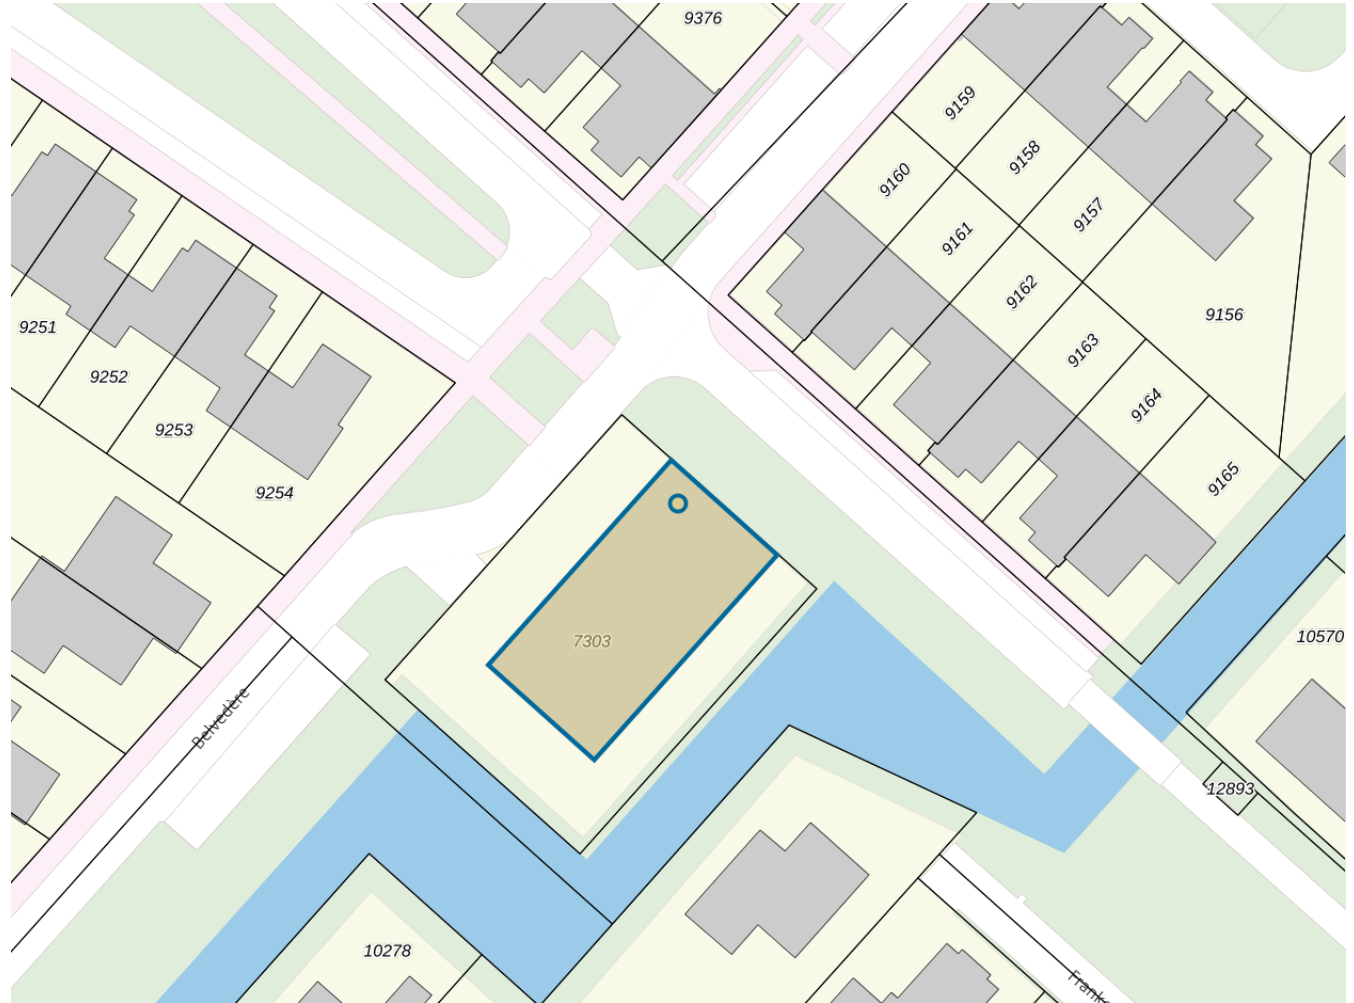

Adres

Adres Belvédère 5
Postcode 2134BS
Woonplaats Hoofddorp

WOZ-Waarde

Identificatie 039400079723
Grondoppervlakte om²

Peildatum	WOZ-waarde
01-01-2023	€ 433.000
01-01-2022	€ 374.000
01-01-2021	€ 320.000
01-01-2020	€ 324.000
01-01-2019	€ 300.000
01-01-2018	€ 276.000
01-01-2017	€ 240.000
01-01-2016	€ 223.000