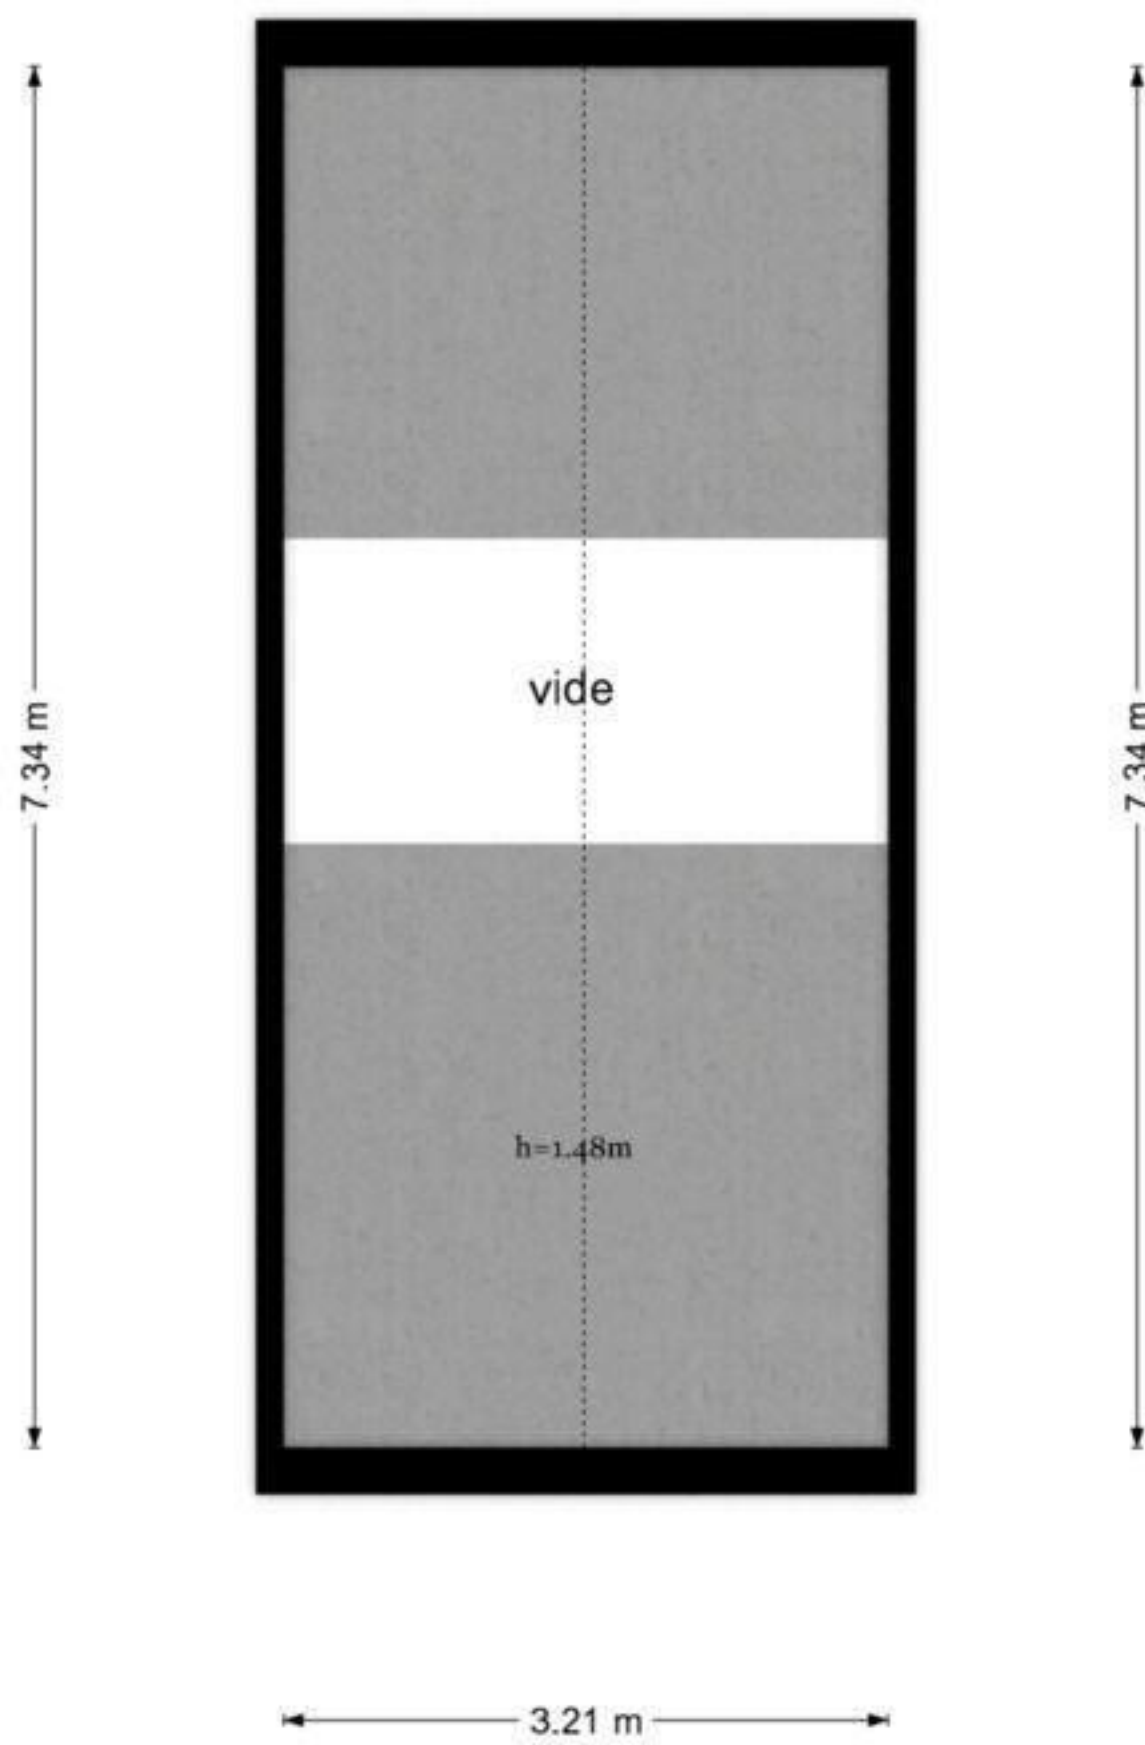

**Bentincklaan 22 - Leersum
Vliering Garage**

3.21 m

De plattegronden zijn geproduceerd voor promotionele doeleinden en ter indicatie.
Aan de plattegronden kunnen geen rechten worden ontleend
© www.objectenco.nl