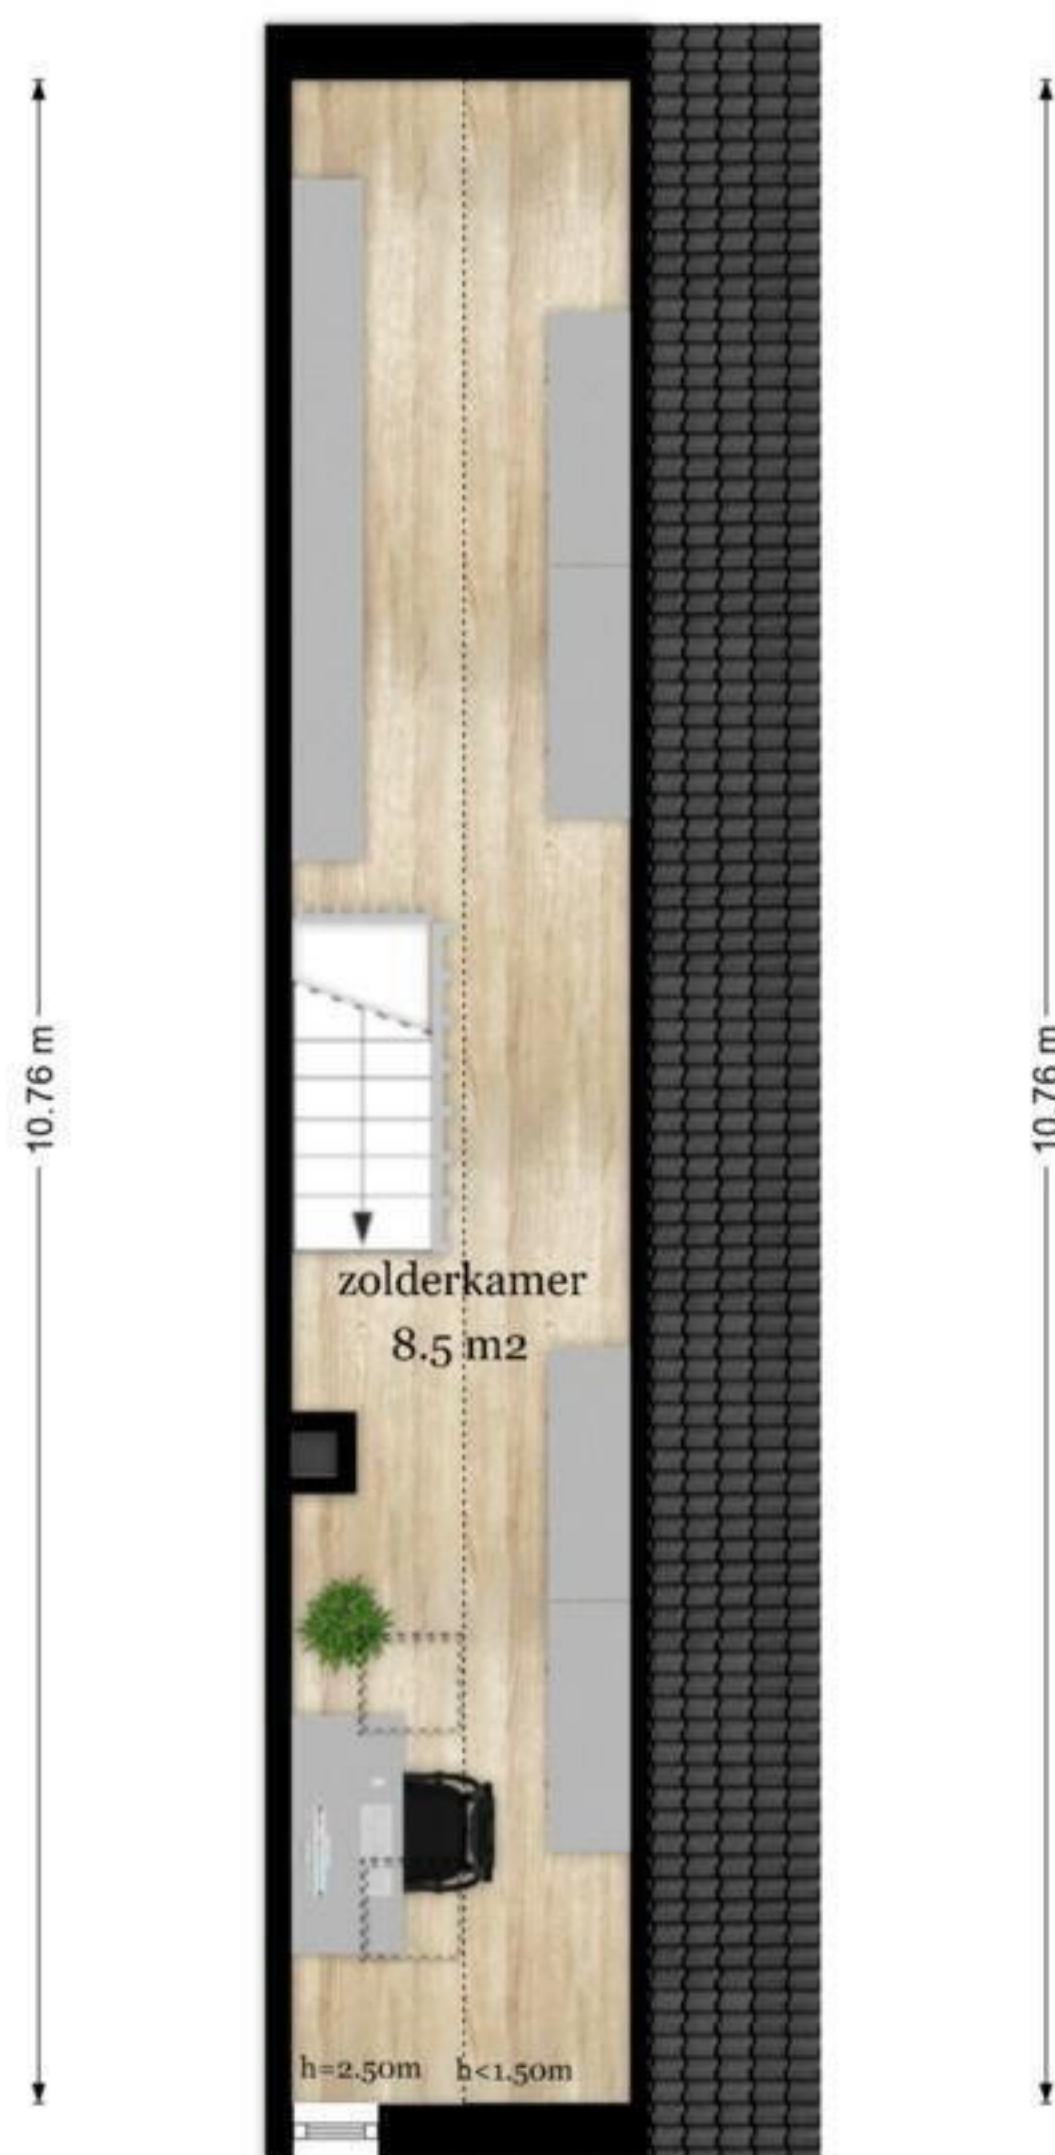

Bentincklaan 22 - Leersum
Begane Grond

Bentincklaan 22 - Leersum
Kelder

3.16 m

2.67 m

2.24 m

4.14 m

De plattegronden zijn geproduceerd voor promotionele doeleinden en ter indicatie.
Aan de plattegronden kunnen geen rechten worden ontleend
© www.objectenco.nl

Bentincklaan 22 - Leersum
Eerste Verdieping

De plattegronden zijn geproduceerd voor promotionele doeleinden en ter indicatie.
Aan de plattegronden kunnen geen rechten worden ontleend
© www.objectenco.nl

**Bentincklaan 22 - Leersum
Tweede Verdieping**

1.80 m

1.80 m

De plattegronden zijn geproduceerd voor promotionele doeleinden en ter indicatie.
Aan de plattegronden kunnen geen rechten worden ontleend
© www.objectenco.nl