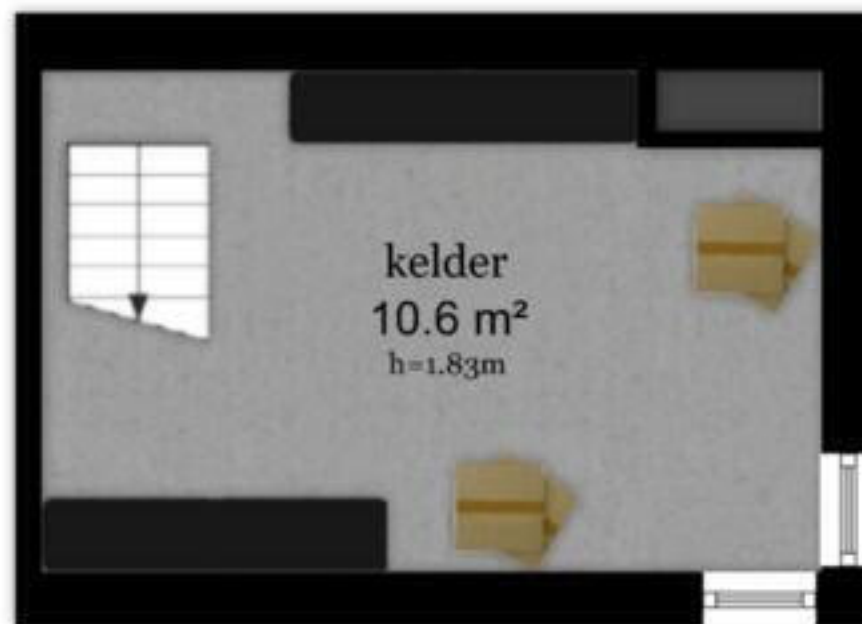

Bentincklaan 22 - Leersum
Kelder

3.16 m

2.67 m

2.24 m

4.14 m

De plattegronden zijn geproduceerd voor promotionele doeleinden en ter indicatie.
Aan de plattegronden kunnen geen rechten worden ontleend
© www.objectenco.nl