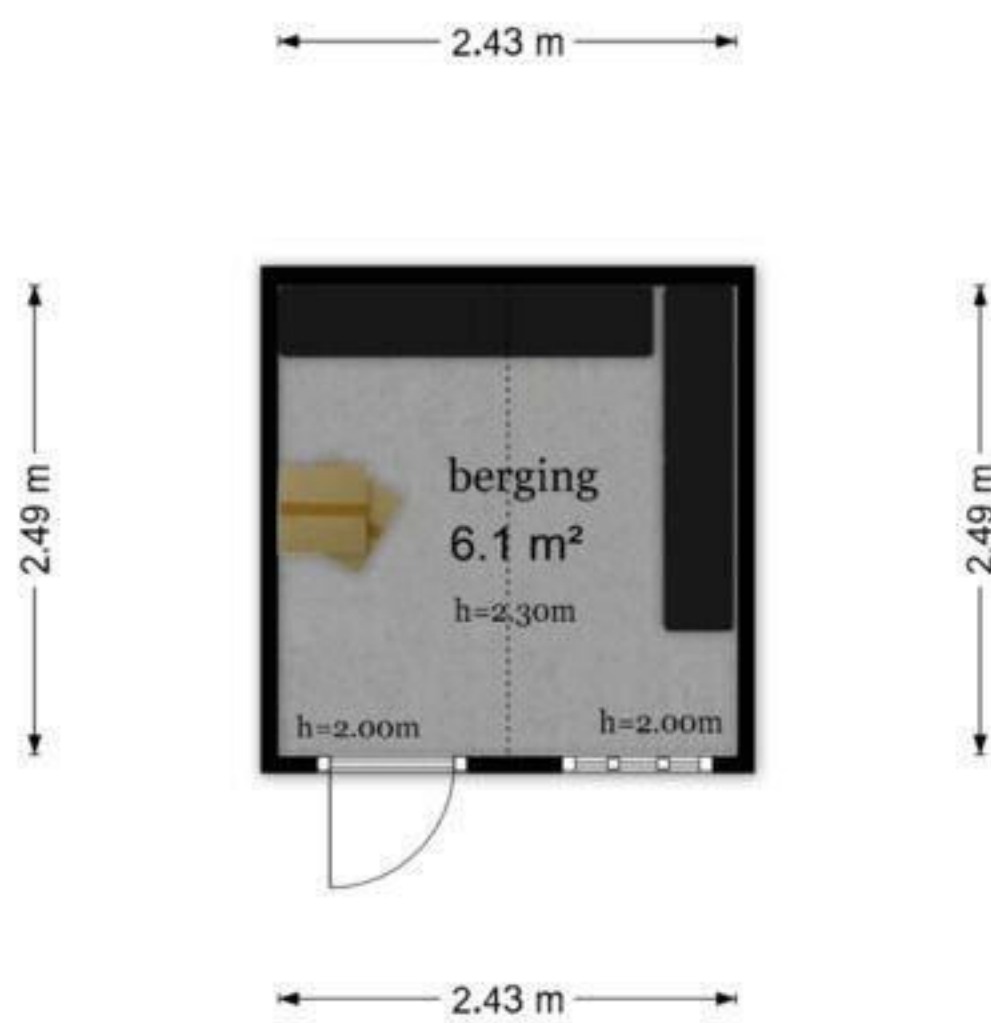

**Bentincklaan 22 - Leersum
Berging**

De plattegronden zijn geproduceerd voor promotionele doeleinden en ter indicatie.
Aan de plattegronden kunnen geen rechten worden ontleend
© www.objectenco.nl