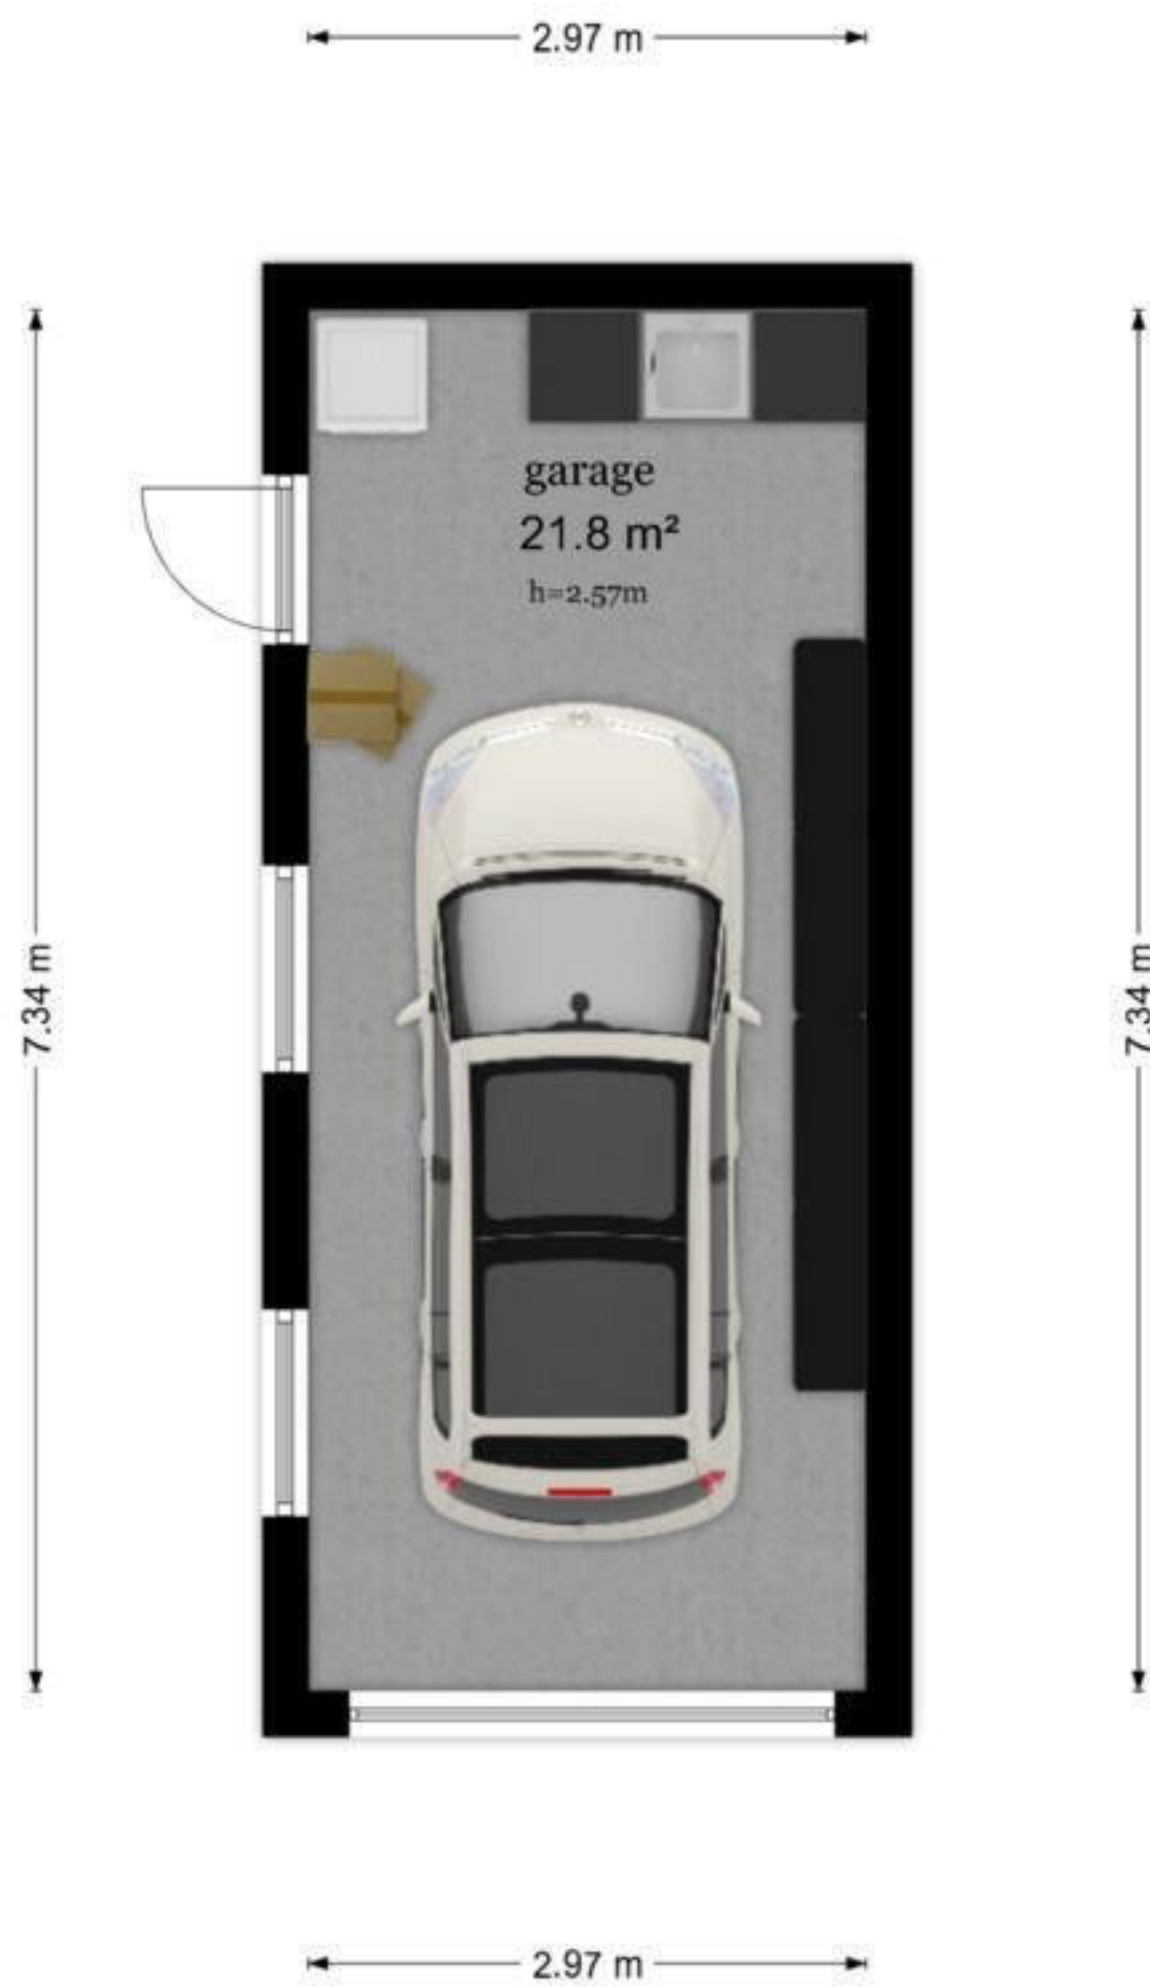

**Bentincklaan 22 - Leersum
Garage**

De plattegronden zijn geproduceerd voor promotionele doeleinden en ter indicatie.
Aan de plattegronden kunnen geen rechten worden ontleend
© www.objectenco.nl