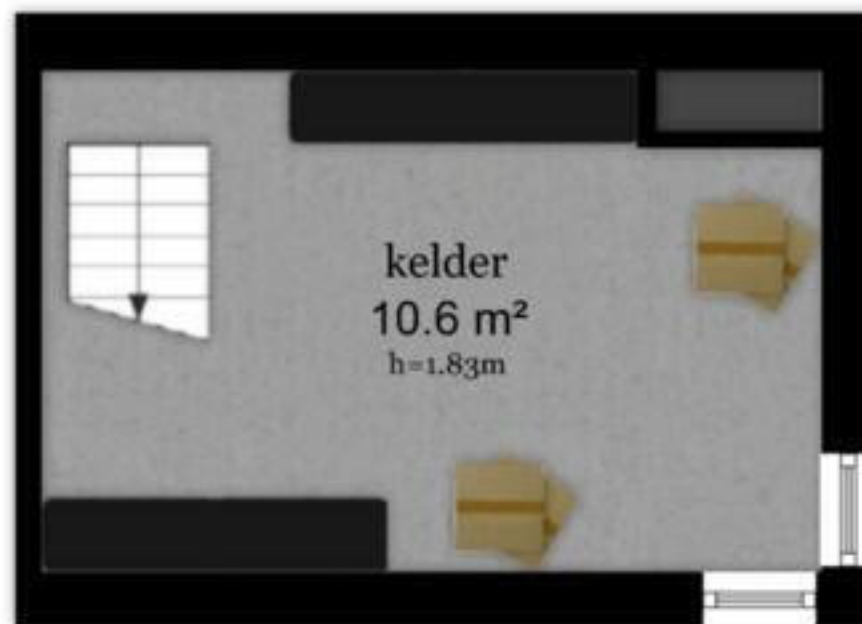

Bentincklaan 22 - Leersum
Begane Grond

Bentincklaan 22 - Leersum
Kelder

3.16 m

2.67 m

2.24 m

4.14 m

De plattegronden zijn geproduceerd voor promotionele doeleinden en ter indicatie.
Aan de plattegronden kunnen geen rechten worden ontleend
© www.objectenco.nl

Bentincklaan 22 - Leersum
Eerste Verdieping

De plattegronden zijn geproduceerd voor promotionele doeleinden en ter indicatie.
Aan de plattegronden kunnen geen rechten worden ontleend
© www.objectenco.nl

**Bentincklaan 22 - Leersum
Tweede Verdieping**

1.80 m

1.80 m

De plattegronden zijn geproduceerd voor promotionele doeleinden en ter indicatie.
Aan de plattegronden kunnen geen rechten worden ontleend
© www.objectenco.nl