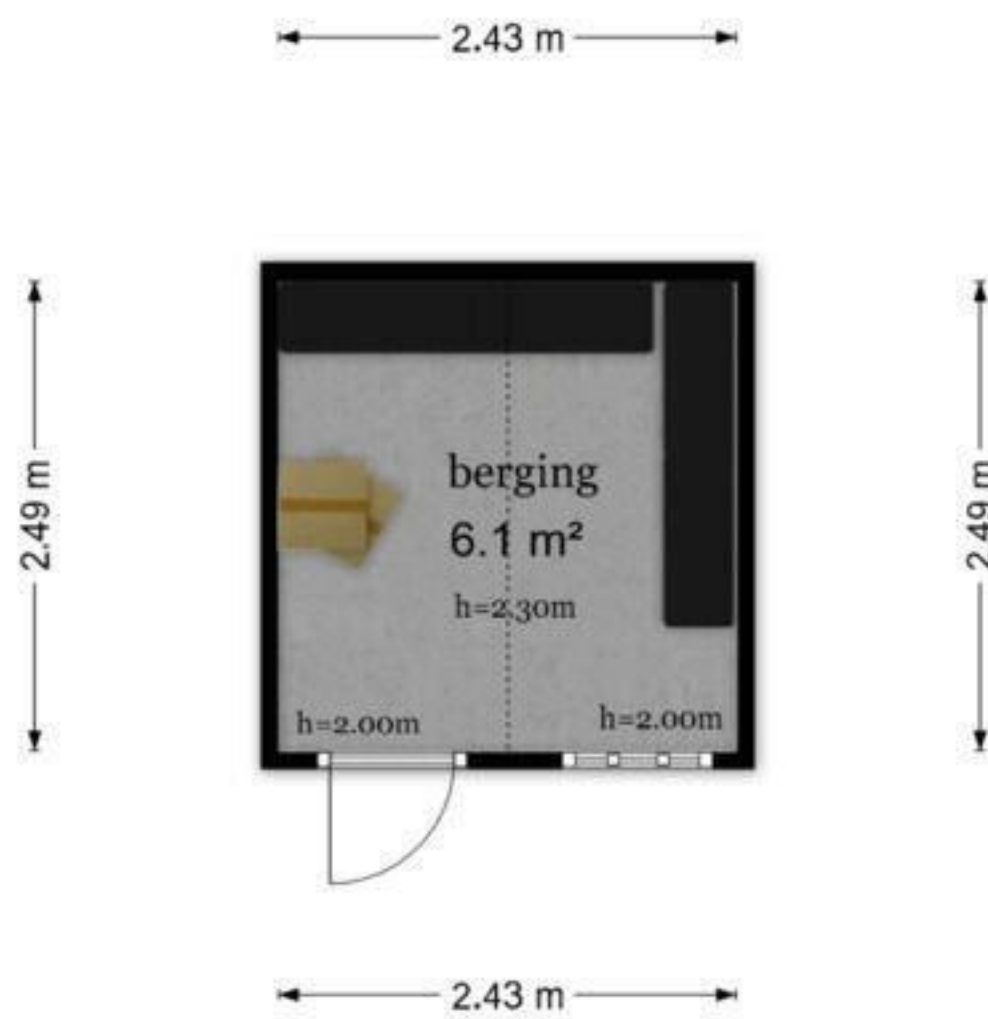

**Bentincklaan 22 - Leersum
Tweede Verdieping**

1.80 m

1.80 m

De plattegronden zijn geproduceerd voor promotionele doeleinden en ter indicatie.
Aan de plattegronden kunnen geen rechten worden ontleend
© www.objectenco.nl

**Bentincklaan 22 - Leersum
Garage**

De plattegronden zijn geproduceerd voor promotionele doeleinden en ter indicatie.
Aan de plattegronden kunnen geen rechten worden ontleend
© www.objectenco.nl

**Bentincklaan 22 - Leersum
Berging**

De plattegronden zijn geproduceerd voor promotionele doeleinden en ter indicatie.
Aan de plattegronden kunnen geen rechten worden ontleend
© www.objectenco.nl

Bentincklaan 22 - Leersum
Kelder

3.16 m

2.67 m