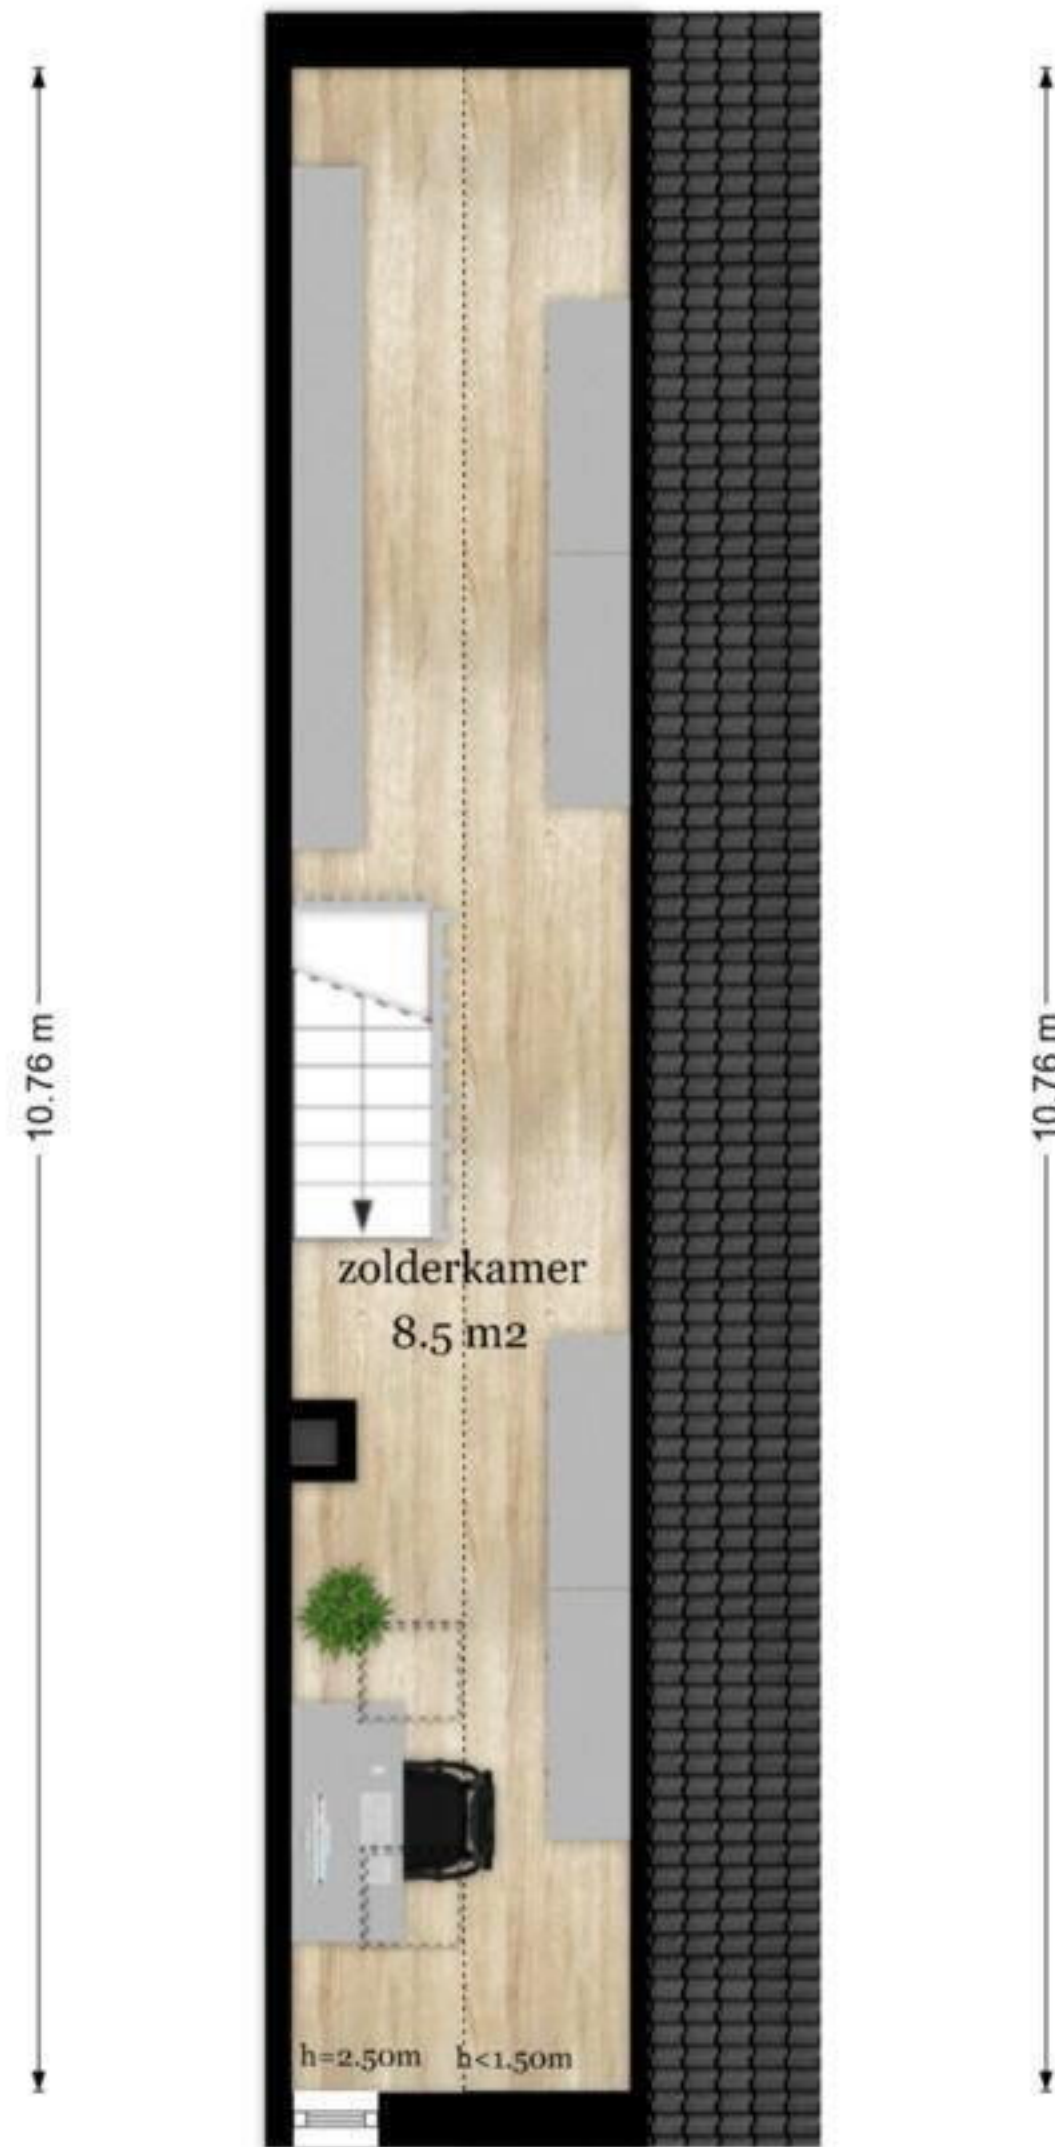

Bentincklaan 22 - Leersum
Begane Grond

Bentincklaan 22 - Leersum
Kelder

3.16 m

2.67 m

2.24 m

4.14 m

De plattegronden zijn geproduceerd voor promotionele doeleinden en ter indicatie.
Aan de plattegronden kunnen geen rechten worden ontleend
© www.objectenco.nl

3.21 m

De plattegronden zijn geproduceerd voor promotionele doeleinden en ter indicatie.
Aan de plattegronden kunnen geen rechten worden ontleend
© www.objectenco.nl

Bentincklaan 22 - Leersum
Begane Grond

Bentincklaan 22 - Leersum
Eerste Verdieping

De plattegronden zijn geproduceerd voor promotionele doeleinden en ter indicatie.
Aan de plattegronden kunnen geen rechten worden ontleend
© www.objectenco.nl

**Bentincklaan 22 - Leersum
Tweede Verdieping**

1.80 m

1.80 m

De plattegronden zijn geproduceerd voor promotionele doeleinden en ter indicatie.
Aan de plattegronden kunnen geen rechten worden ontleend
© www.objectenco.nl