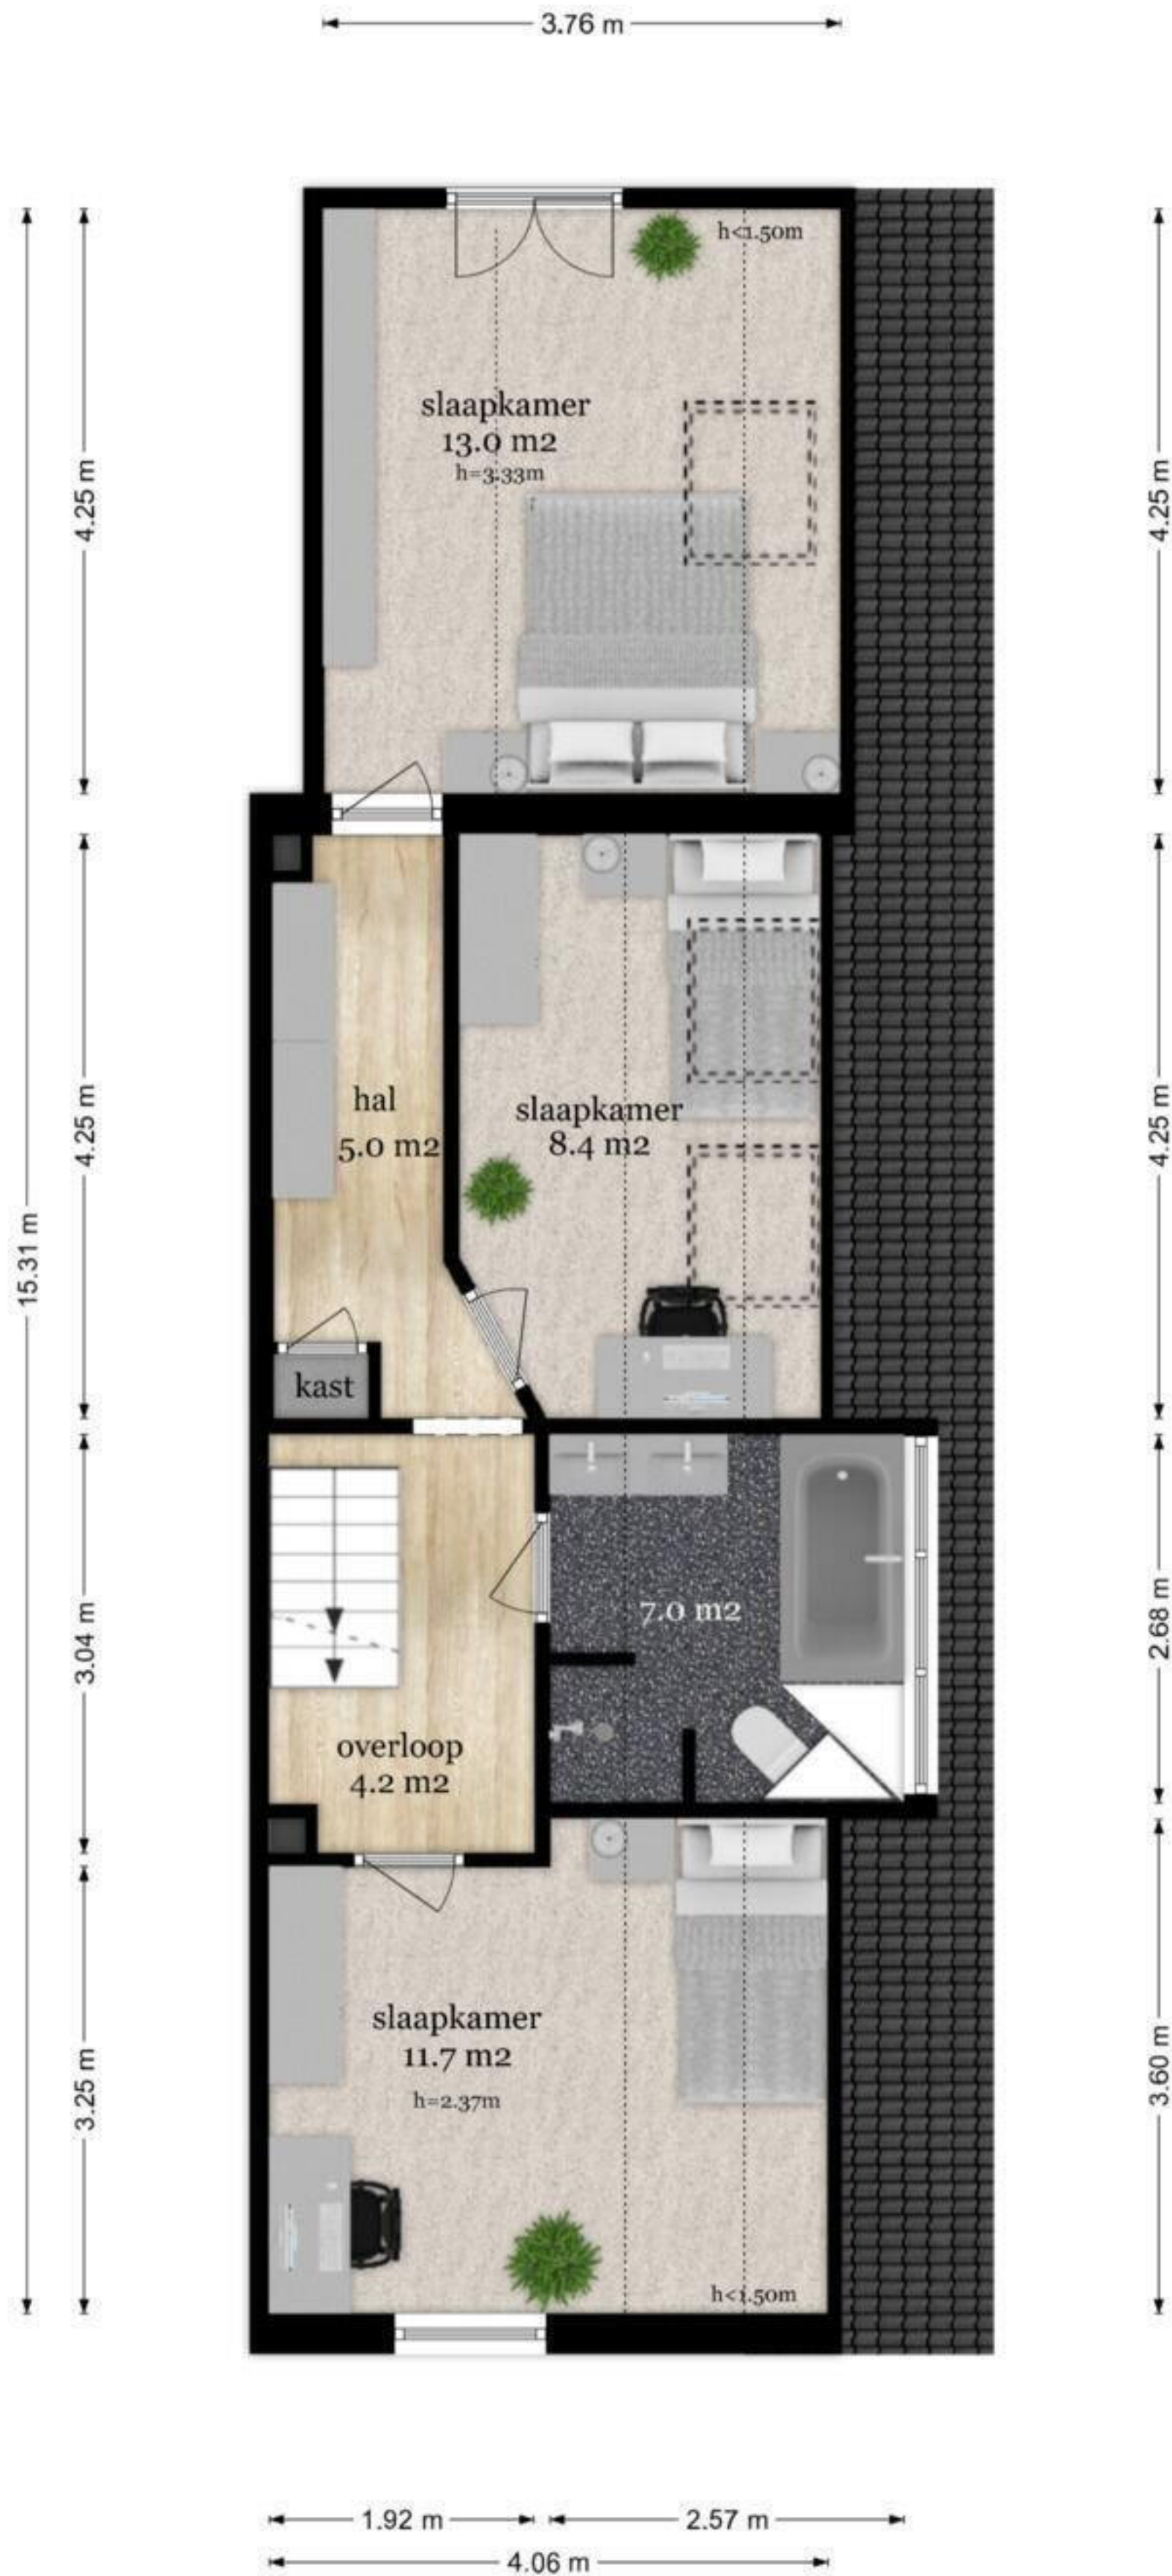

Bentincklaan 22 - Leersum
Eerste Verdieping

De plattegronden zijn geproduceerd voor promotionele doeleinden en ter indicatie.
Aan de plattegronden kunnen geen rechten worden ontleend
© www.objectenco.nl