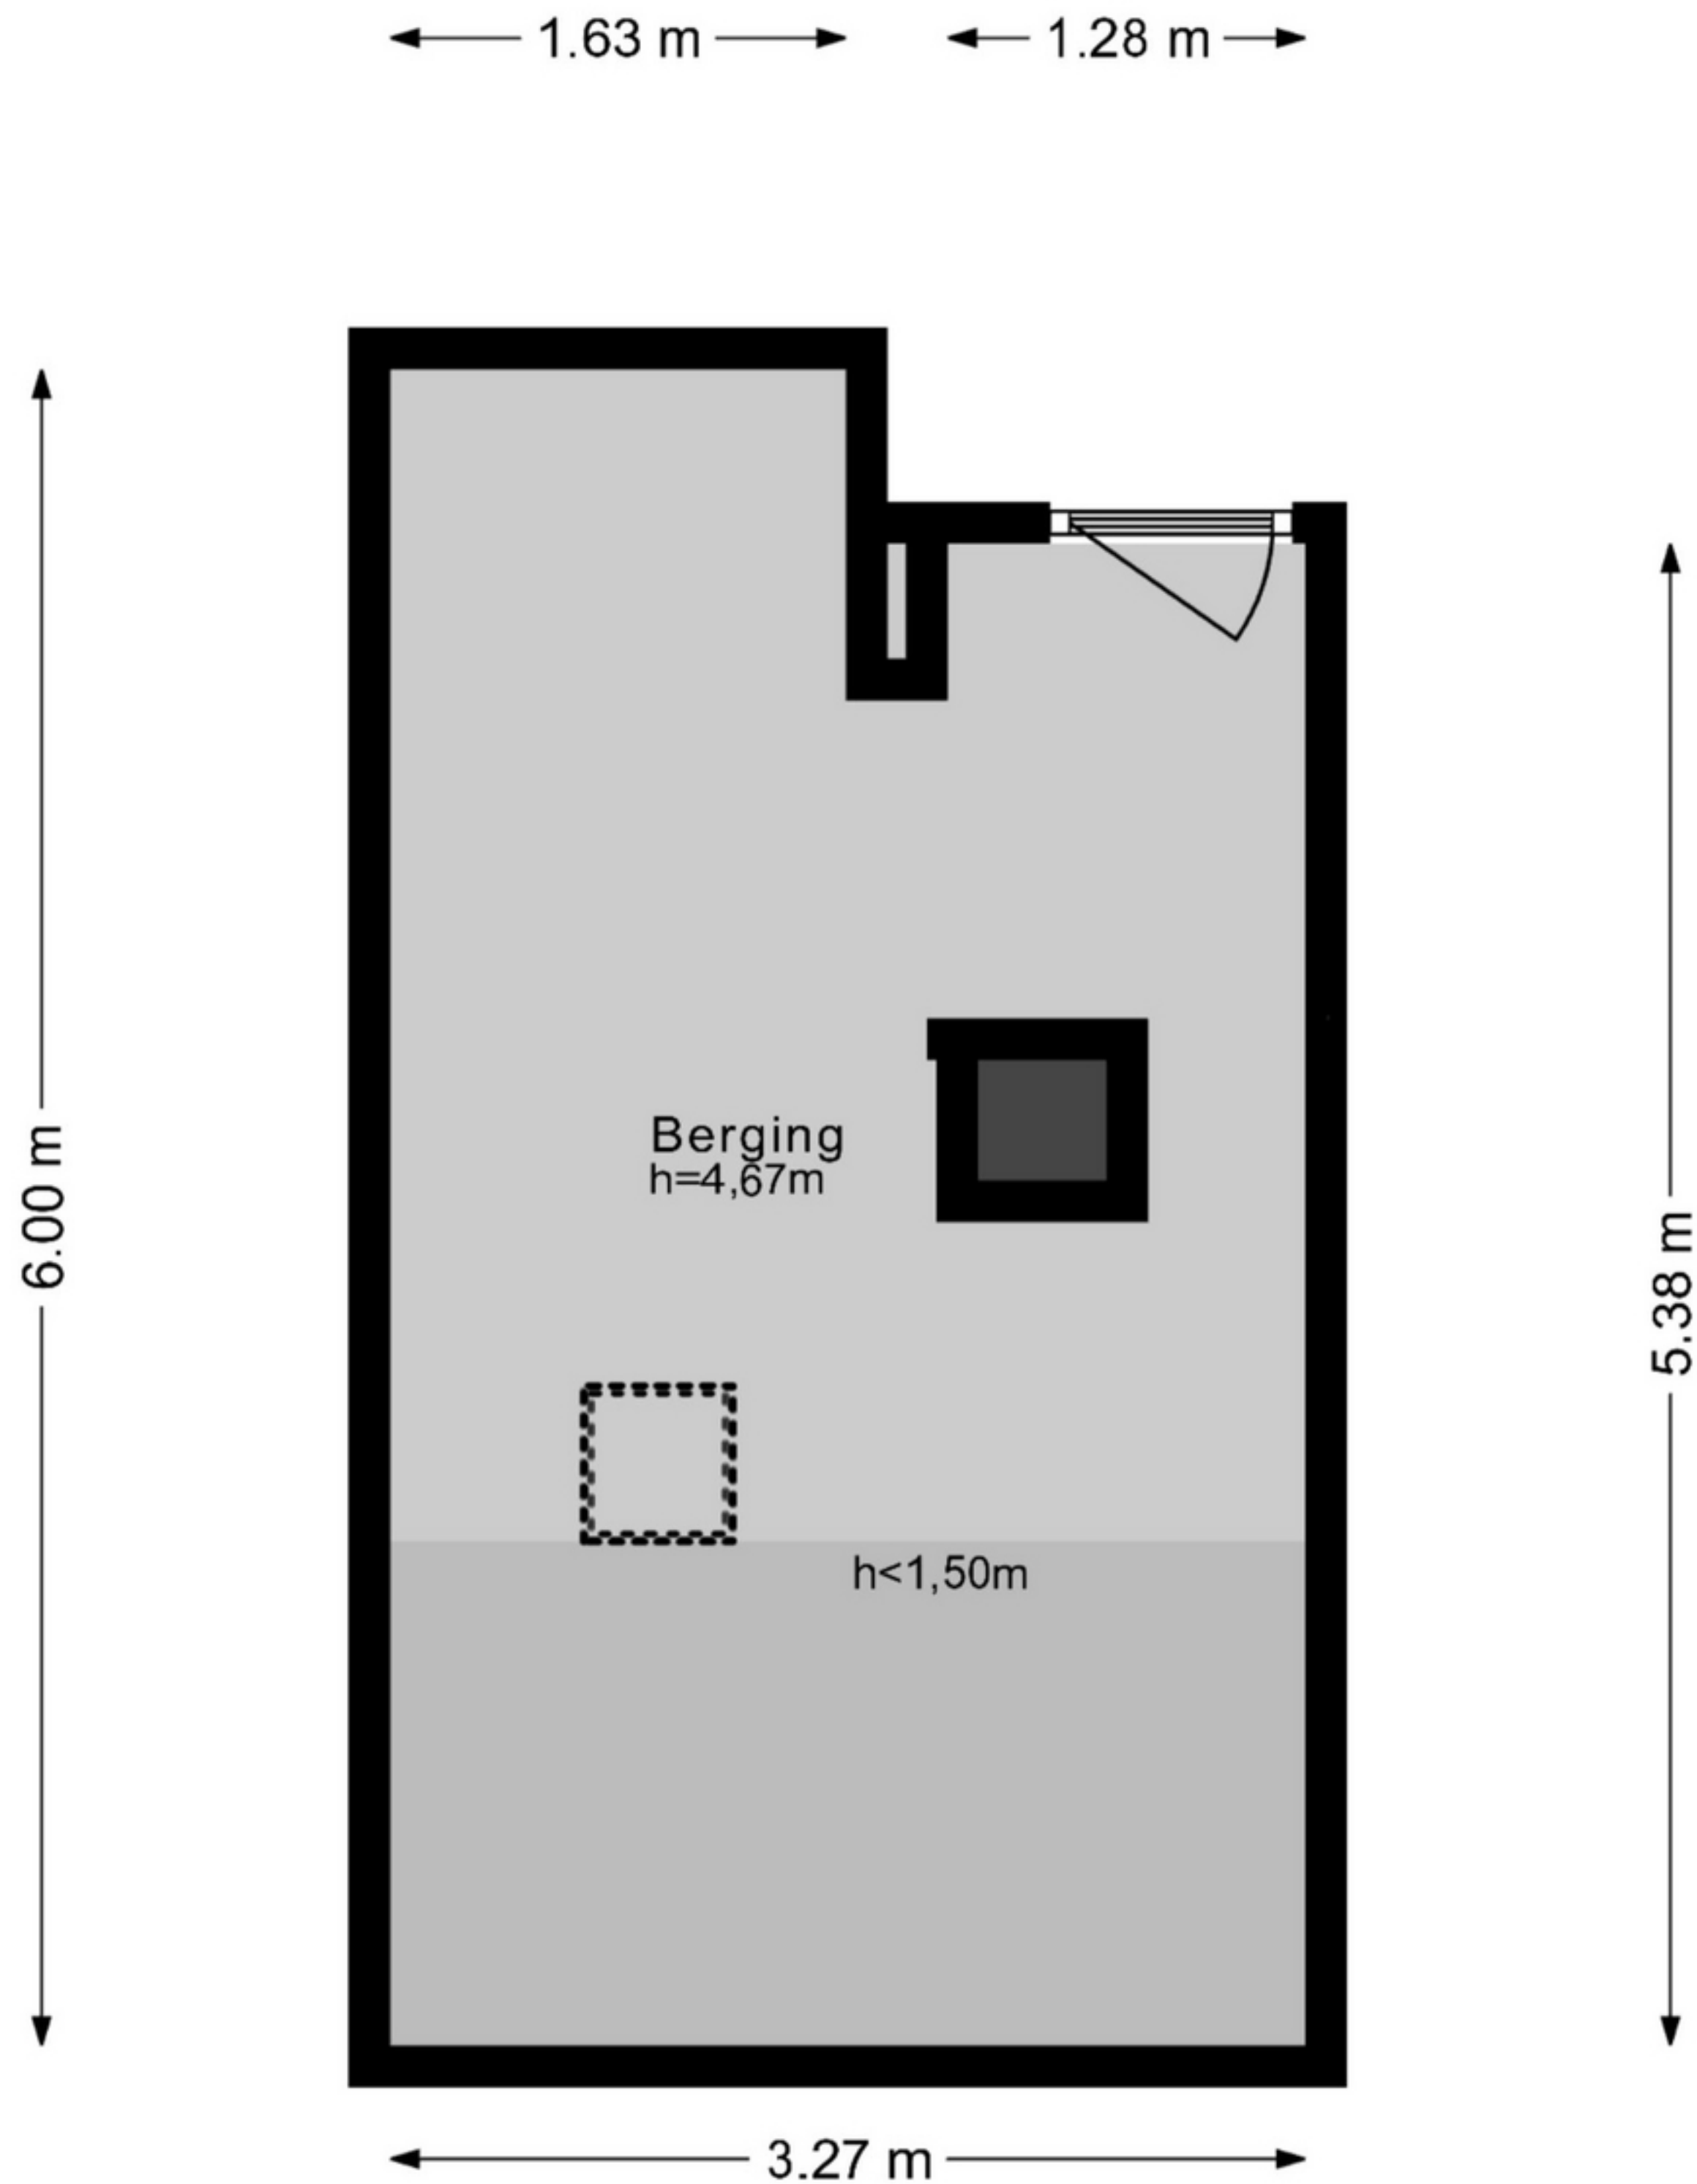

Ben Viljoenstraat 41 - Amsterdam Berging

De plattegronden zijn geproduceerd voor promotionele doeleinden en ter indicatie.
Aan de plattegronden kunnen geen rechten worden ontleend.