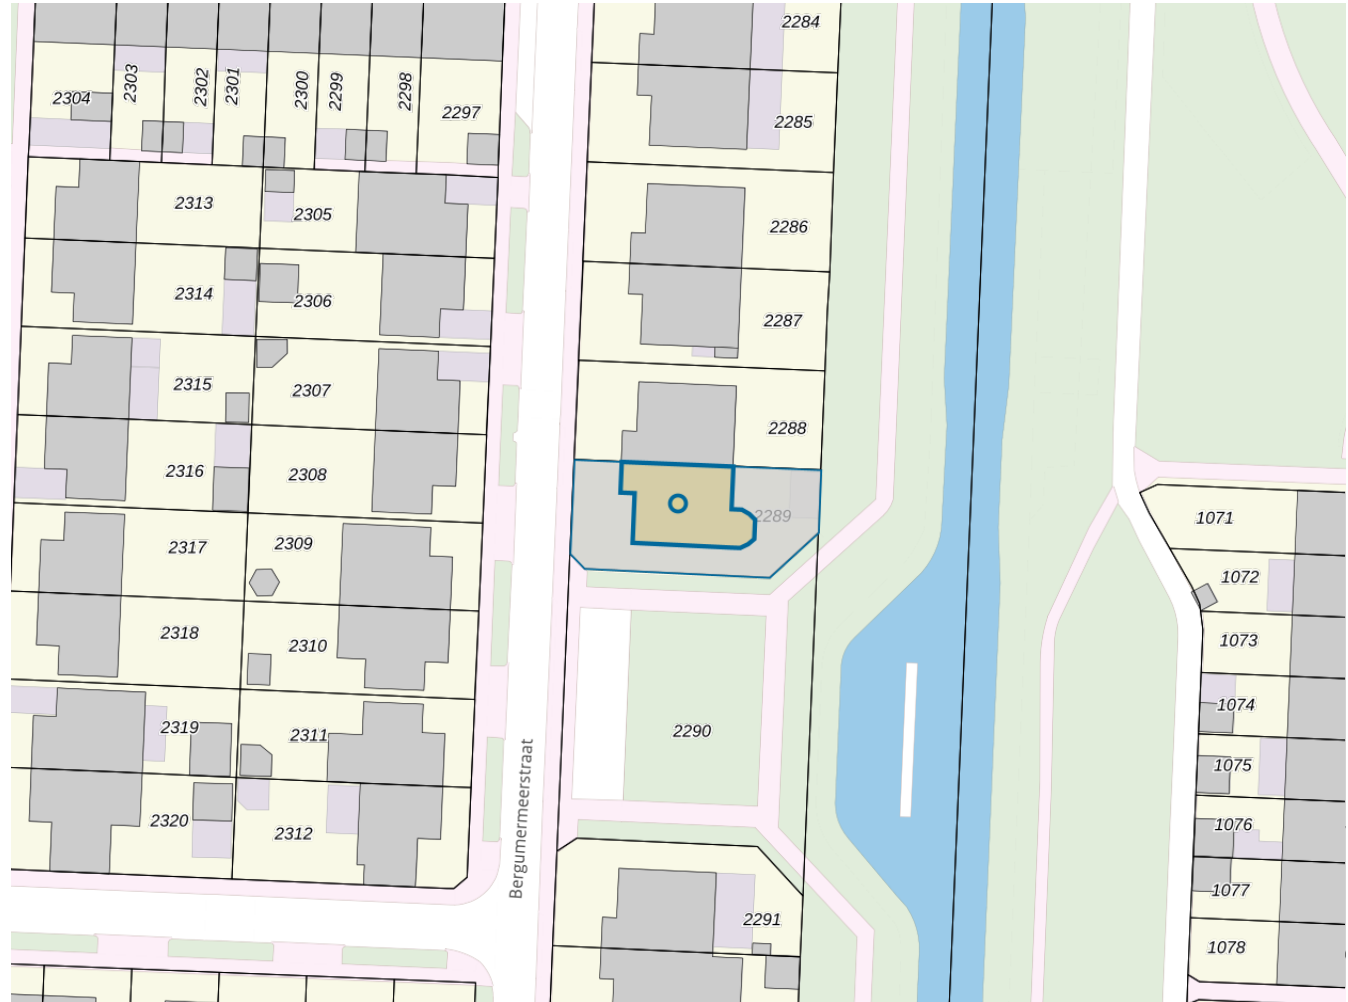

Adres

Adres Bergumermeerstraat 11
Postcode 8226JK
Woonplaats Lelystad

WOZ-Waarde

Identificatie 099500028282
Grondoppervlakte 288m²

Peildatum	WOZ-waarde
01-01-2023	€ 416.000
01-01-2022	€ 416.000
01-01-2021	€ 300.000
01-01-2020	€ 251.000
01-01-2019	€ 235.000
01-01-2018	€ 214.000
01-01-2017	€ 192.000
01-01-2016	€ 184.000
01-01-2015	€ 183.000