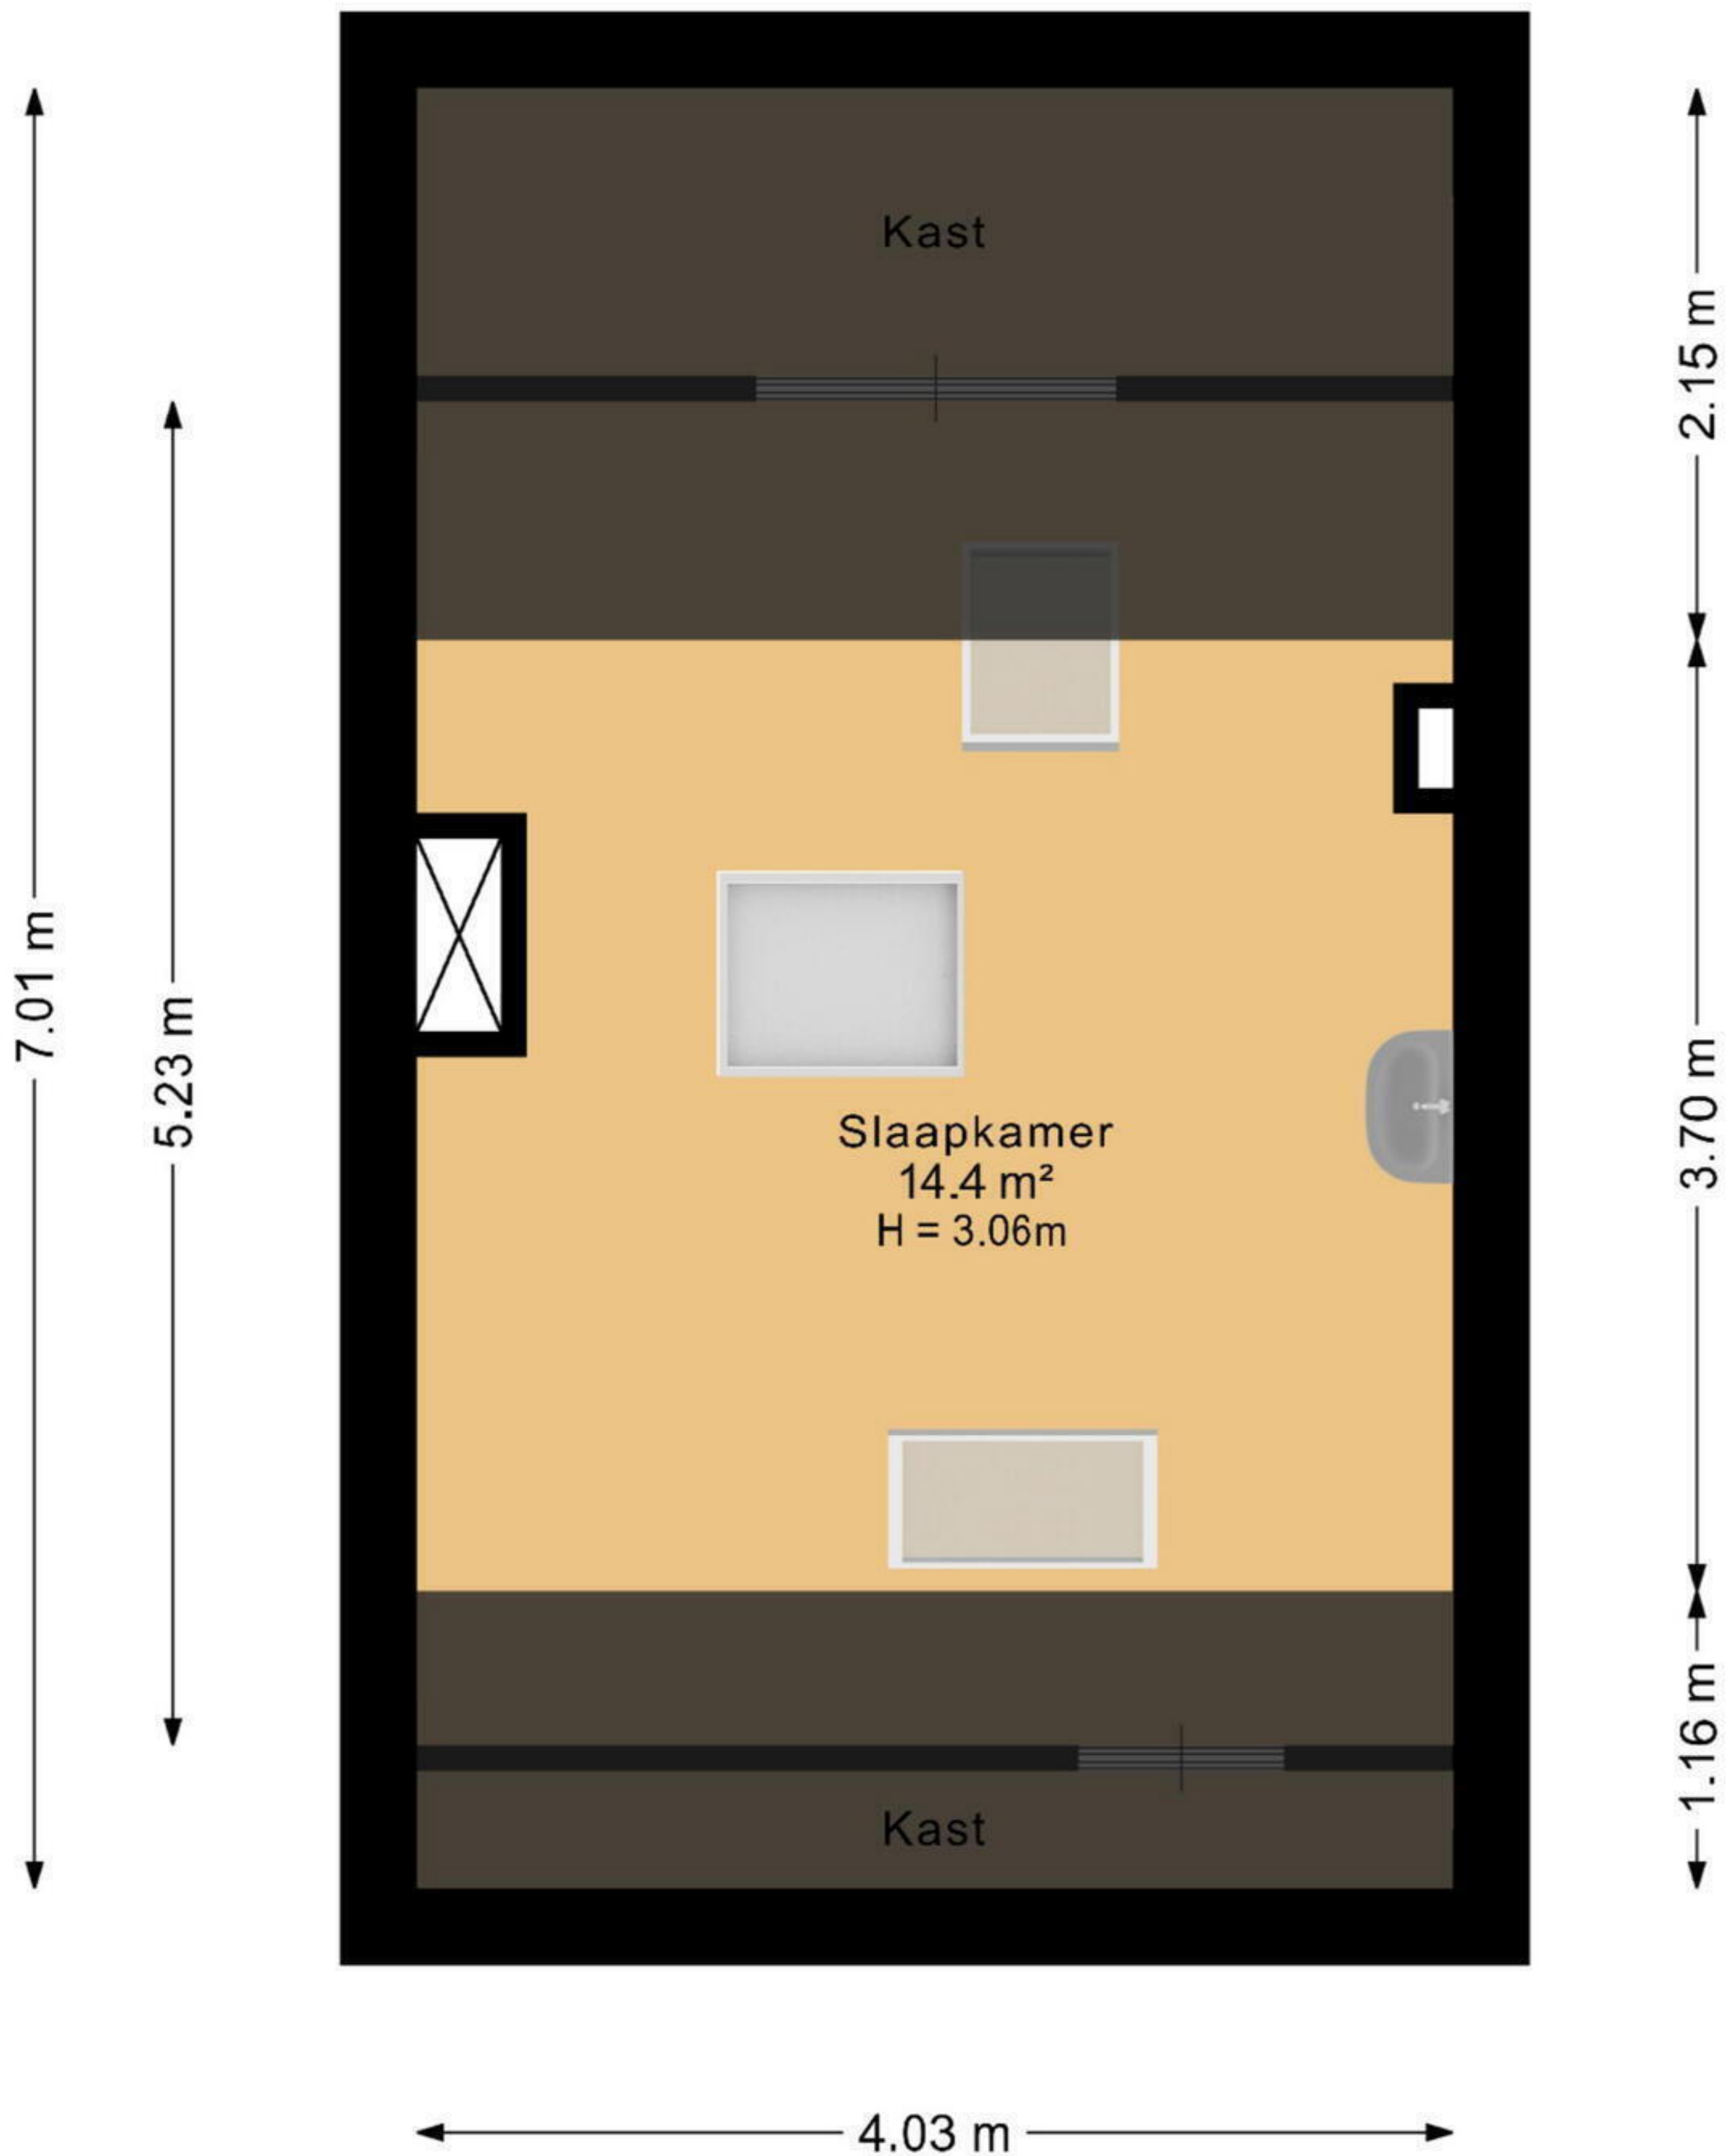

Berkelstraat 22a
Groningen
Eerste verdieping

Deze plattegrond is opgesteld door SR Media.
Aan deze plattegrond kunnen geen rechten worden ontleend.

Berkelstraat 22a
Groningen
Tweede verdieping

Deze plattegrond is opgesteld door SR Media.
Aan deze plattegrond kunnen geen rechten worden ontleend.

Berkelstraat 22a
Groningen
Zolder

Deze plattegrond is opgesteld door SR Media.
Aan deze plattegrond kunnen geen rechten worden ontleend.