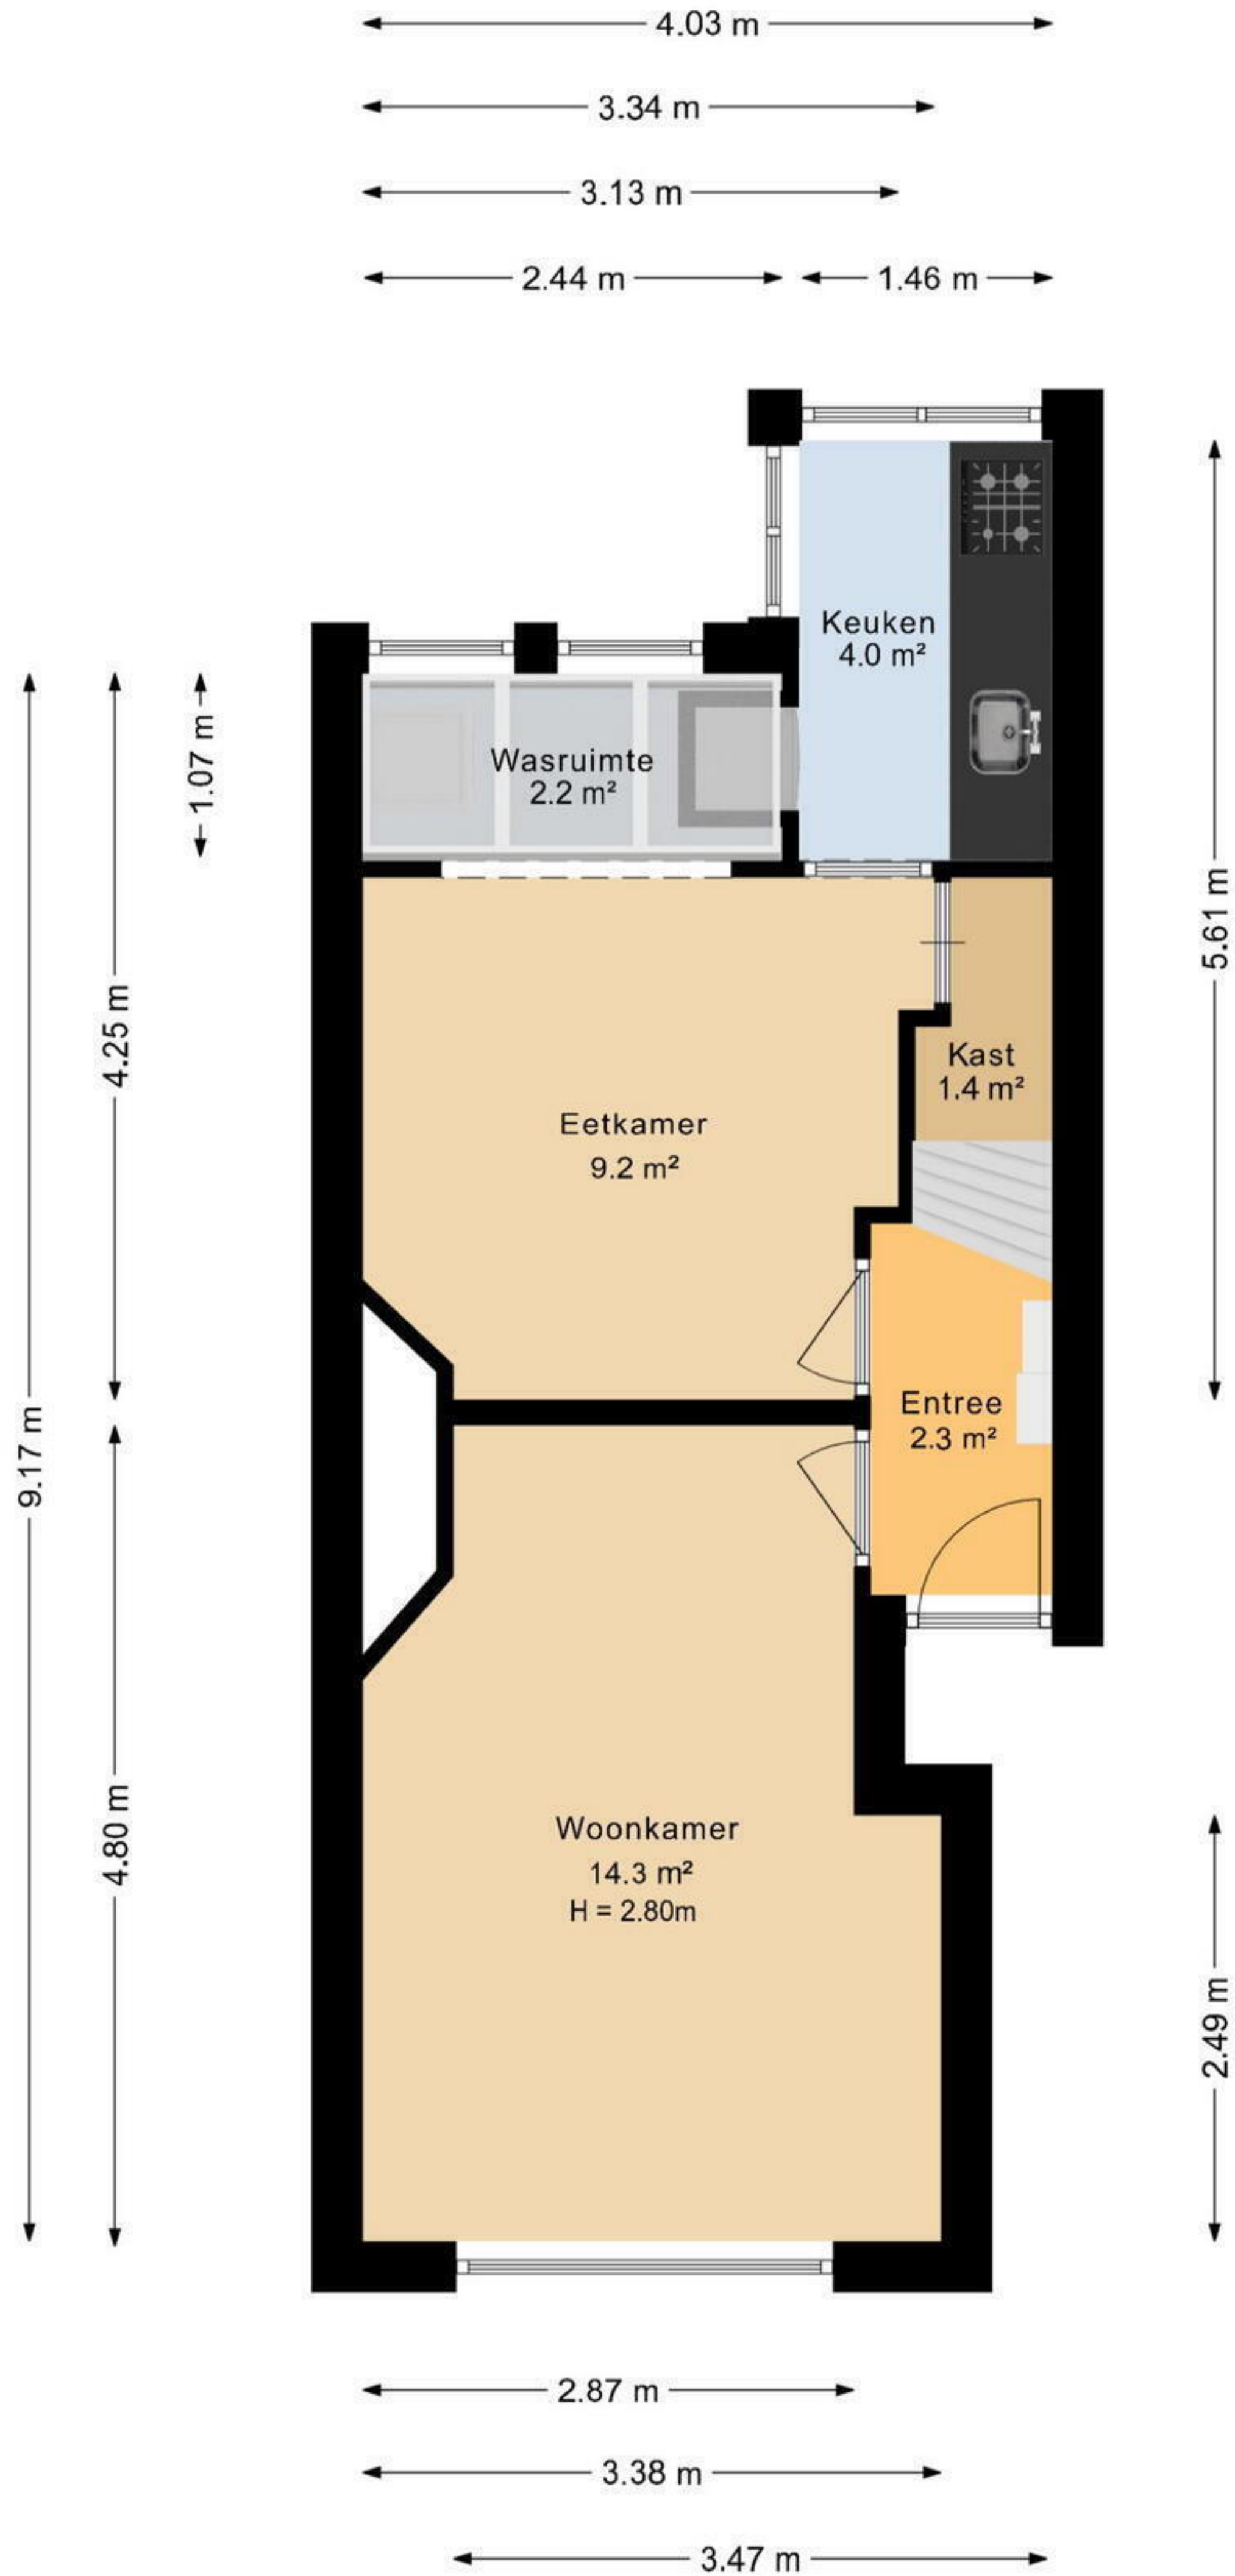

Berkelstraat 22a
Groningen
Eerste verdieping

Deze plattegrond is opgesteld door SR Media.
Aan deze plattegrond kunnen geen rechten worden ontleend.

Berkelstraat 22a
Groningen
Tweede verdieping

Deze plattegrond is opgesteld door SR Media.
Aan deze plattegrond kunnen geen rechten worden ontleend.

Berkelstraat 22a
Groningen
Zolder

Deze plattegrond is opgesteld door SR Media.
Aan deze plattegrond kunnen geen rechten worden ontleend.