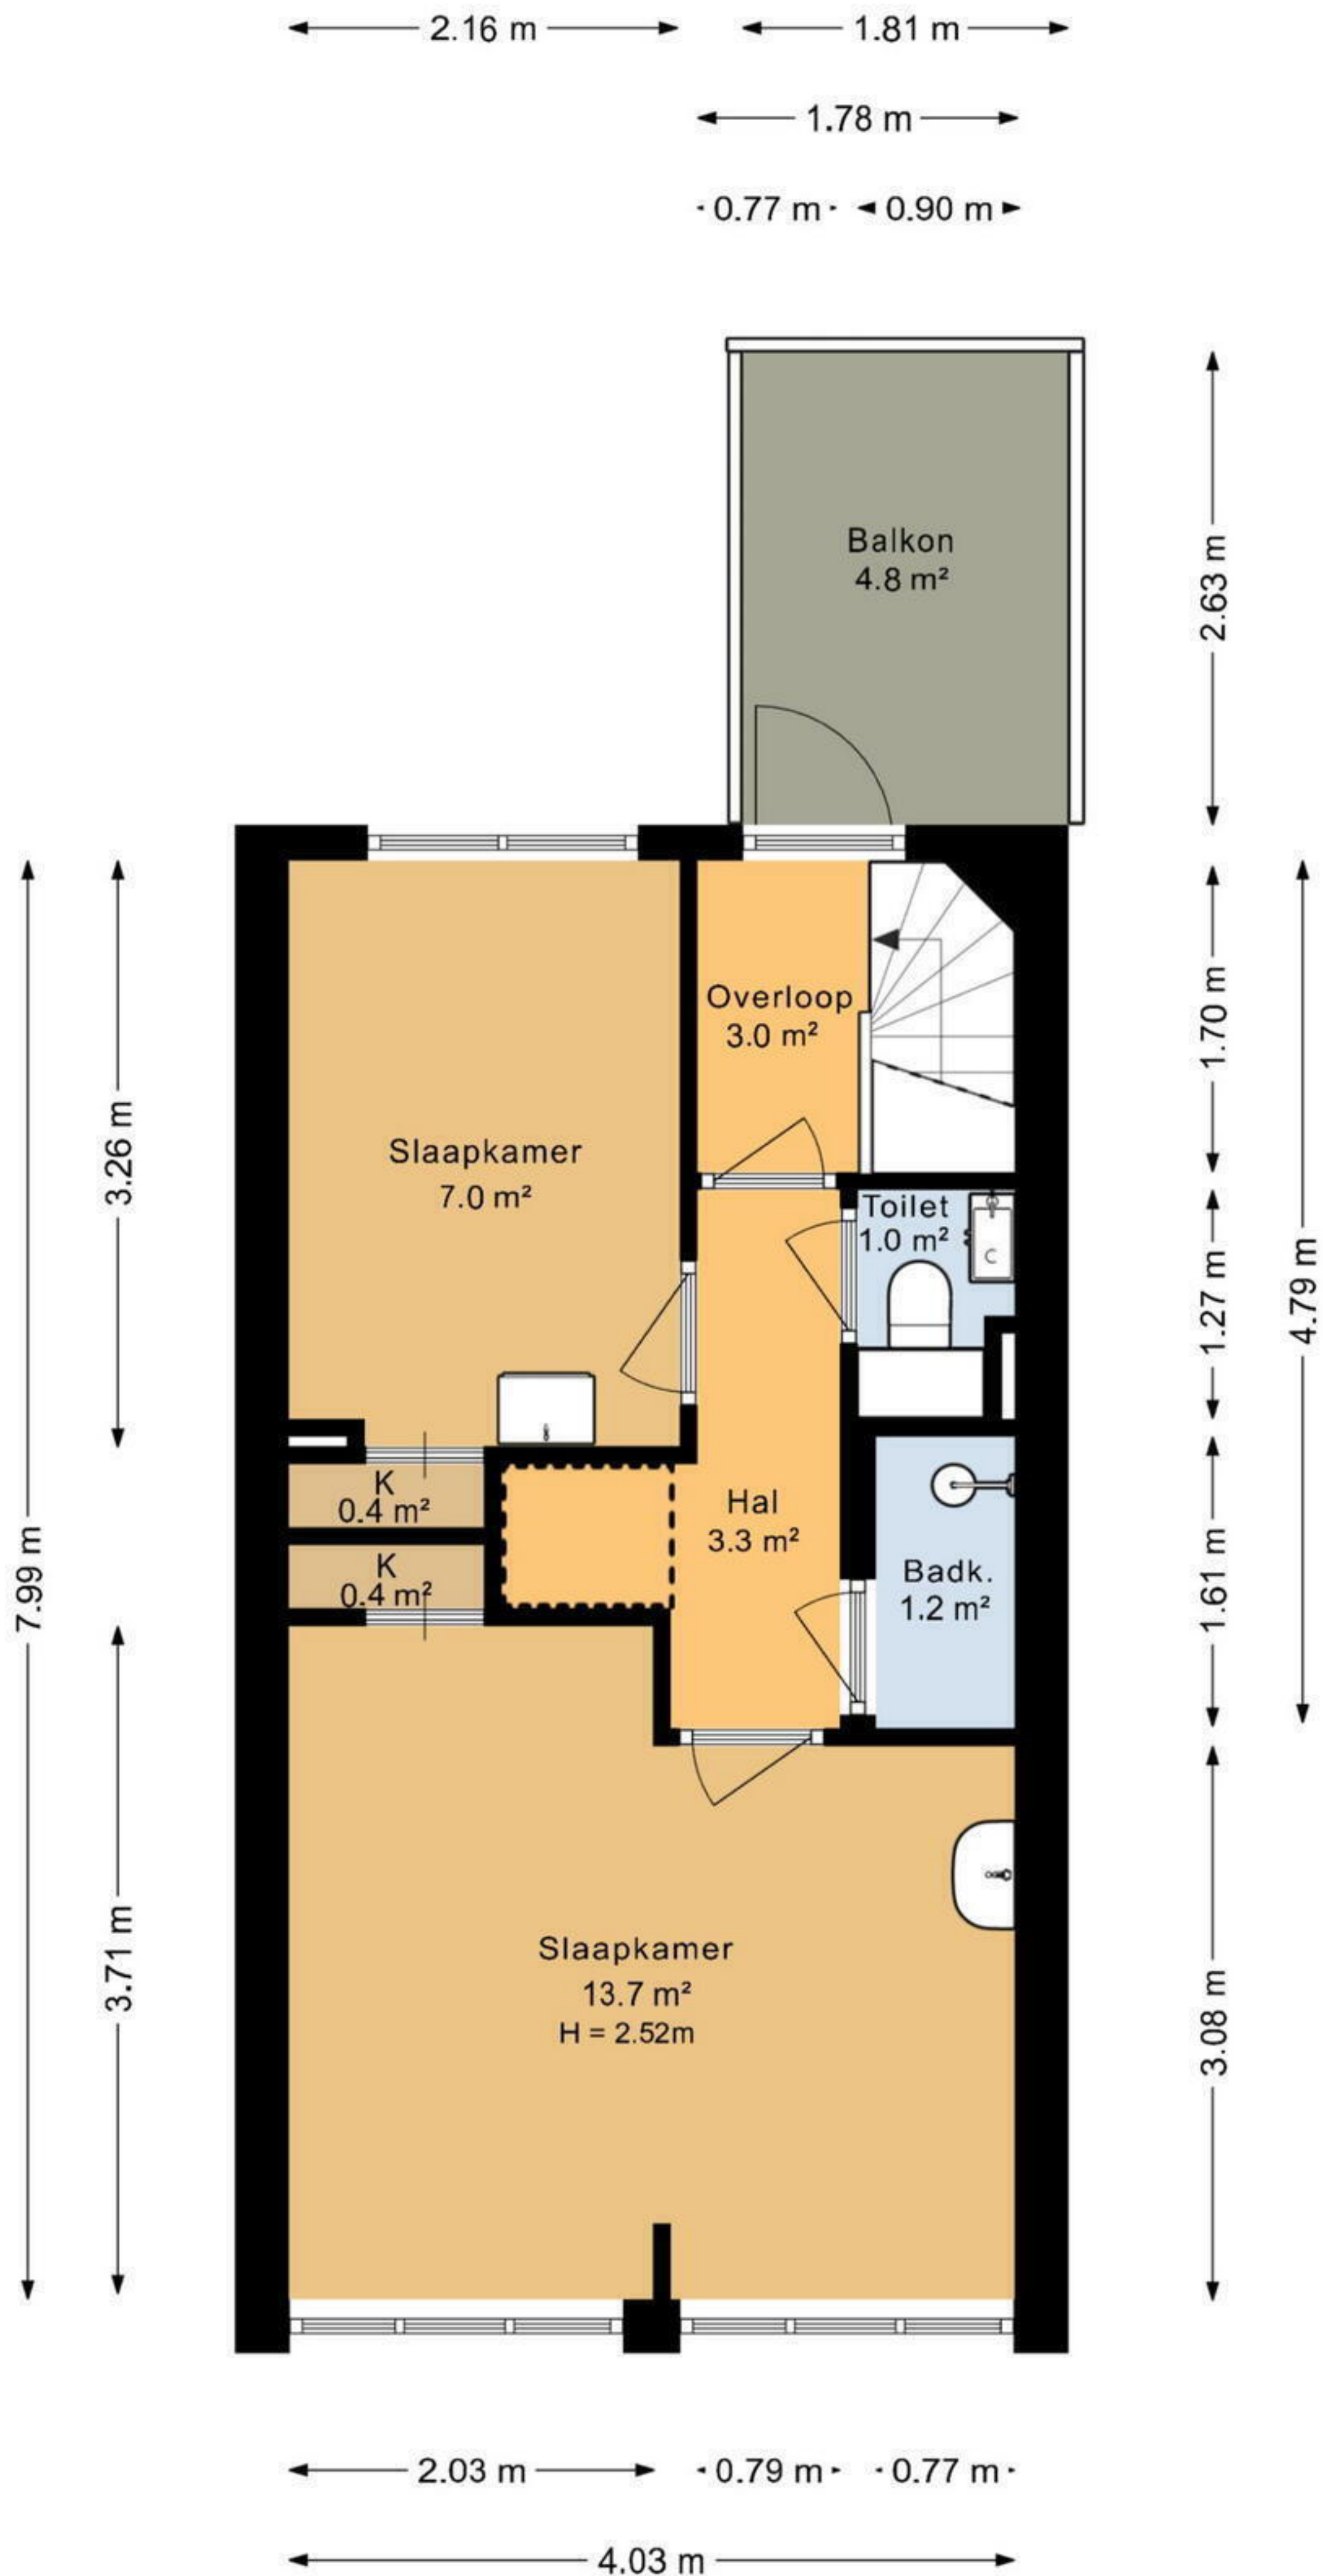

Berkelstraat 22a
Groningen
Eerste verdieping

Deze plattegrond is opgesteld door SR Media.
Aan deze plattegrond kunnen geen rechten worden ontleend.

Berkelstraat 22a
Groningen
Tweede verdieping

Deze plattegrond is opgesteld door SR Media.
Aan deze plattegrond kunnen geen rechten worden ontleend.