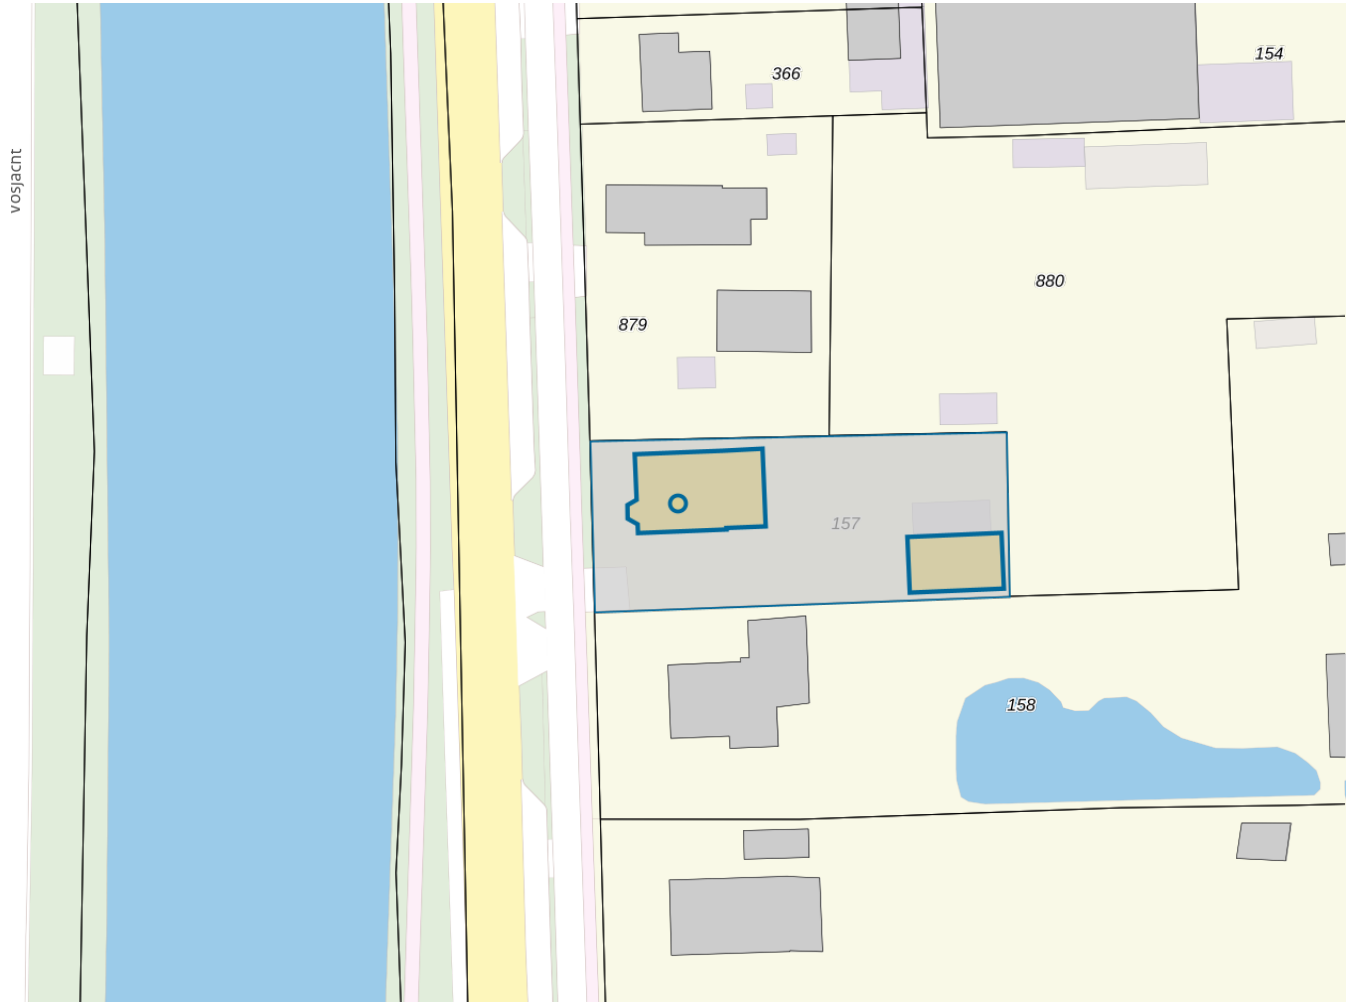

Adres

Adres Beulakerweg 149
Postcode 8355AG
Woonplaats Giethoorn

WOZ-Waarde

Identificatie 170800016586
Grondoppervlakte 780m²

Peildatum	WOZ-waarde
01-01-2023	€ 610.000
01-01-2022	€ 501.000
01-01-2021	€ 428.000
01-01-2020	€ 420.000
01-01-2019	€ 403.000
01-01-2018	€ 394.000
01-01-2017	€ 284.000
01-01-2016	€ 273.000
01-01-2015	€ 268.000

Adres

Adres Beulakerweg 149
Postcode 8355AG
Woonplaats Giethoorn

Kenmerken

Bouwjaar 1925
Gebruiksdoel woonfunctie
Oppervlakte 191m²

De WOZ-waarden worden bij beschikking vastgesteld door de gemeenten en langs elektronische weg in het loket geladen. Incidentele afwijkingen ten opzichte van de gegevens van de gemeente zijn mogelijk. Aan de WOZ-waarden en overige gegevens in dit loket kunnen geen rechten worden ontleend. Het gebruik van het loket en de gegevens geschiedt op eigen risico. Het ministerie van Financiën is niet aanspreekbaar op schade direct of indirect als gevolg van het gebruik van het loket, de daarin opgenomen gegevens, of de vervaardigde afdrucken.