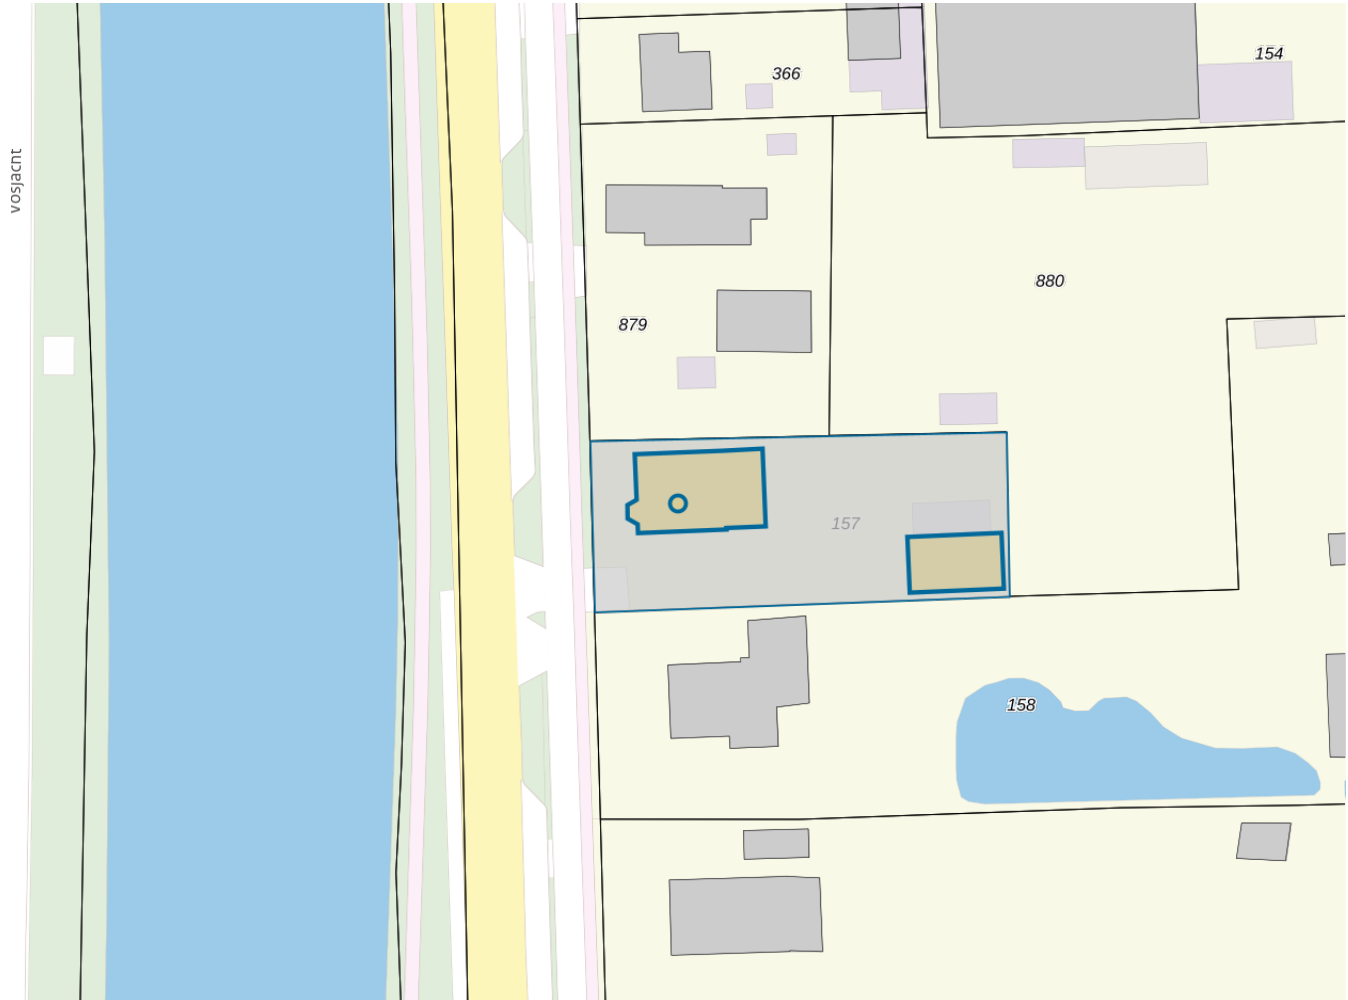

Adres

Adres Beulakerweg 149
Postcode 8355AG
Woonplaats Giethoorn

WOZ-Waarde

Identificatie 170800016586
Grondoppervlakte 780m²

Peildatum	WOZ-waarde
01-01-2023	€ 610.000
01-01-2022	€ 501.000
01-01-2021	€ 428.000
01-01-2020	€ 420.000
01-01-2019	€ 403.000
01-01-2018	€ 394.000
01-01-2017	€ 284.000
01-01-2016	€ 273.000
01-01-2015	€ 268.000

Adres

Adres Beulakerweg 149
Postcode 8355AG
Woonplaats Giethoorn

Kenmerken

Bouwjaar 1925
Gebruiksdoel woonfunctie
Oppervlakte 191m²

De WOZ-waarden worden bij beschikking vastgesteld door de gemeenten en langs elektronische weg in het loket geladen. Incidentele afwijkingen ten opzichte van de gegevens van de gemeente zijn mogelijk. Aan de WOZ-waarden en overige gegevens in dit loket kunnen geen rechten worden ontleend. Het gebruik van het loket en de gegevens geschiedt op eigen risico. Het ministerie van Financiën is niet aanspreekbaar op schade direct of indirect als gevolg van het gebruik van het loket, de daarin opgenomen gegevens, of de vervaardigde afdrucken.