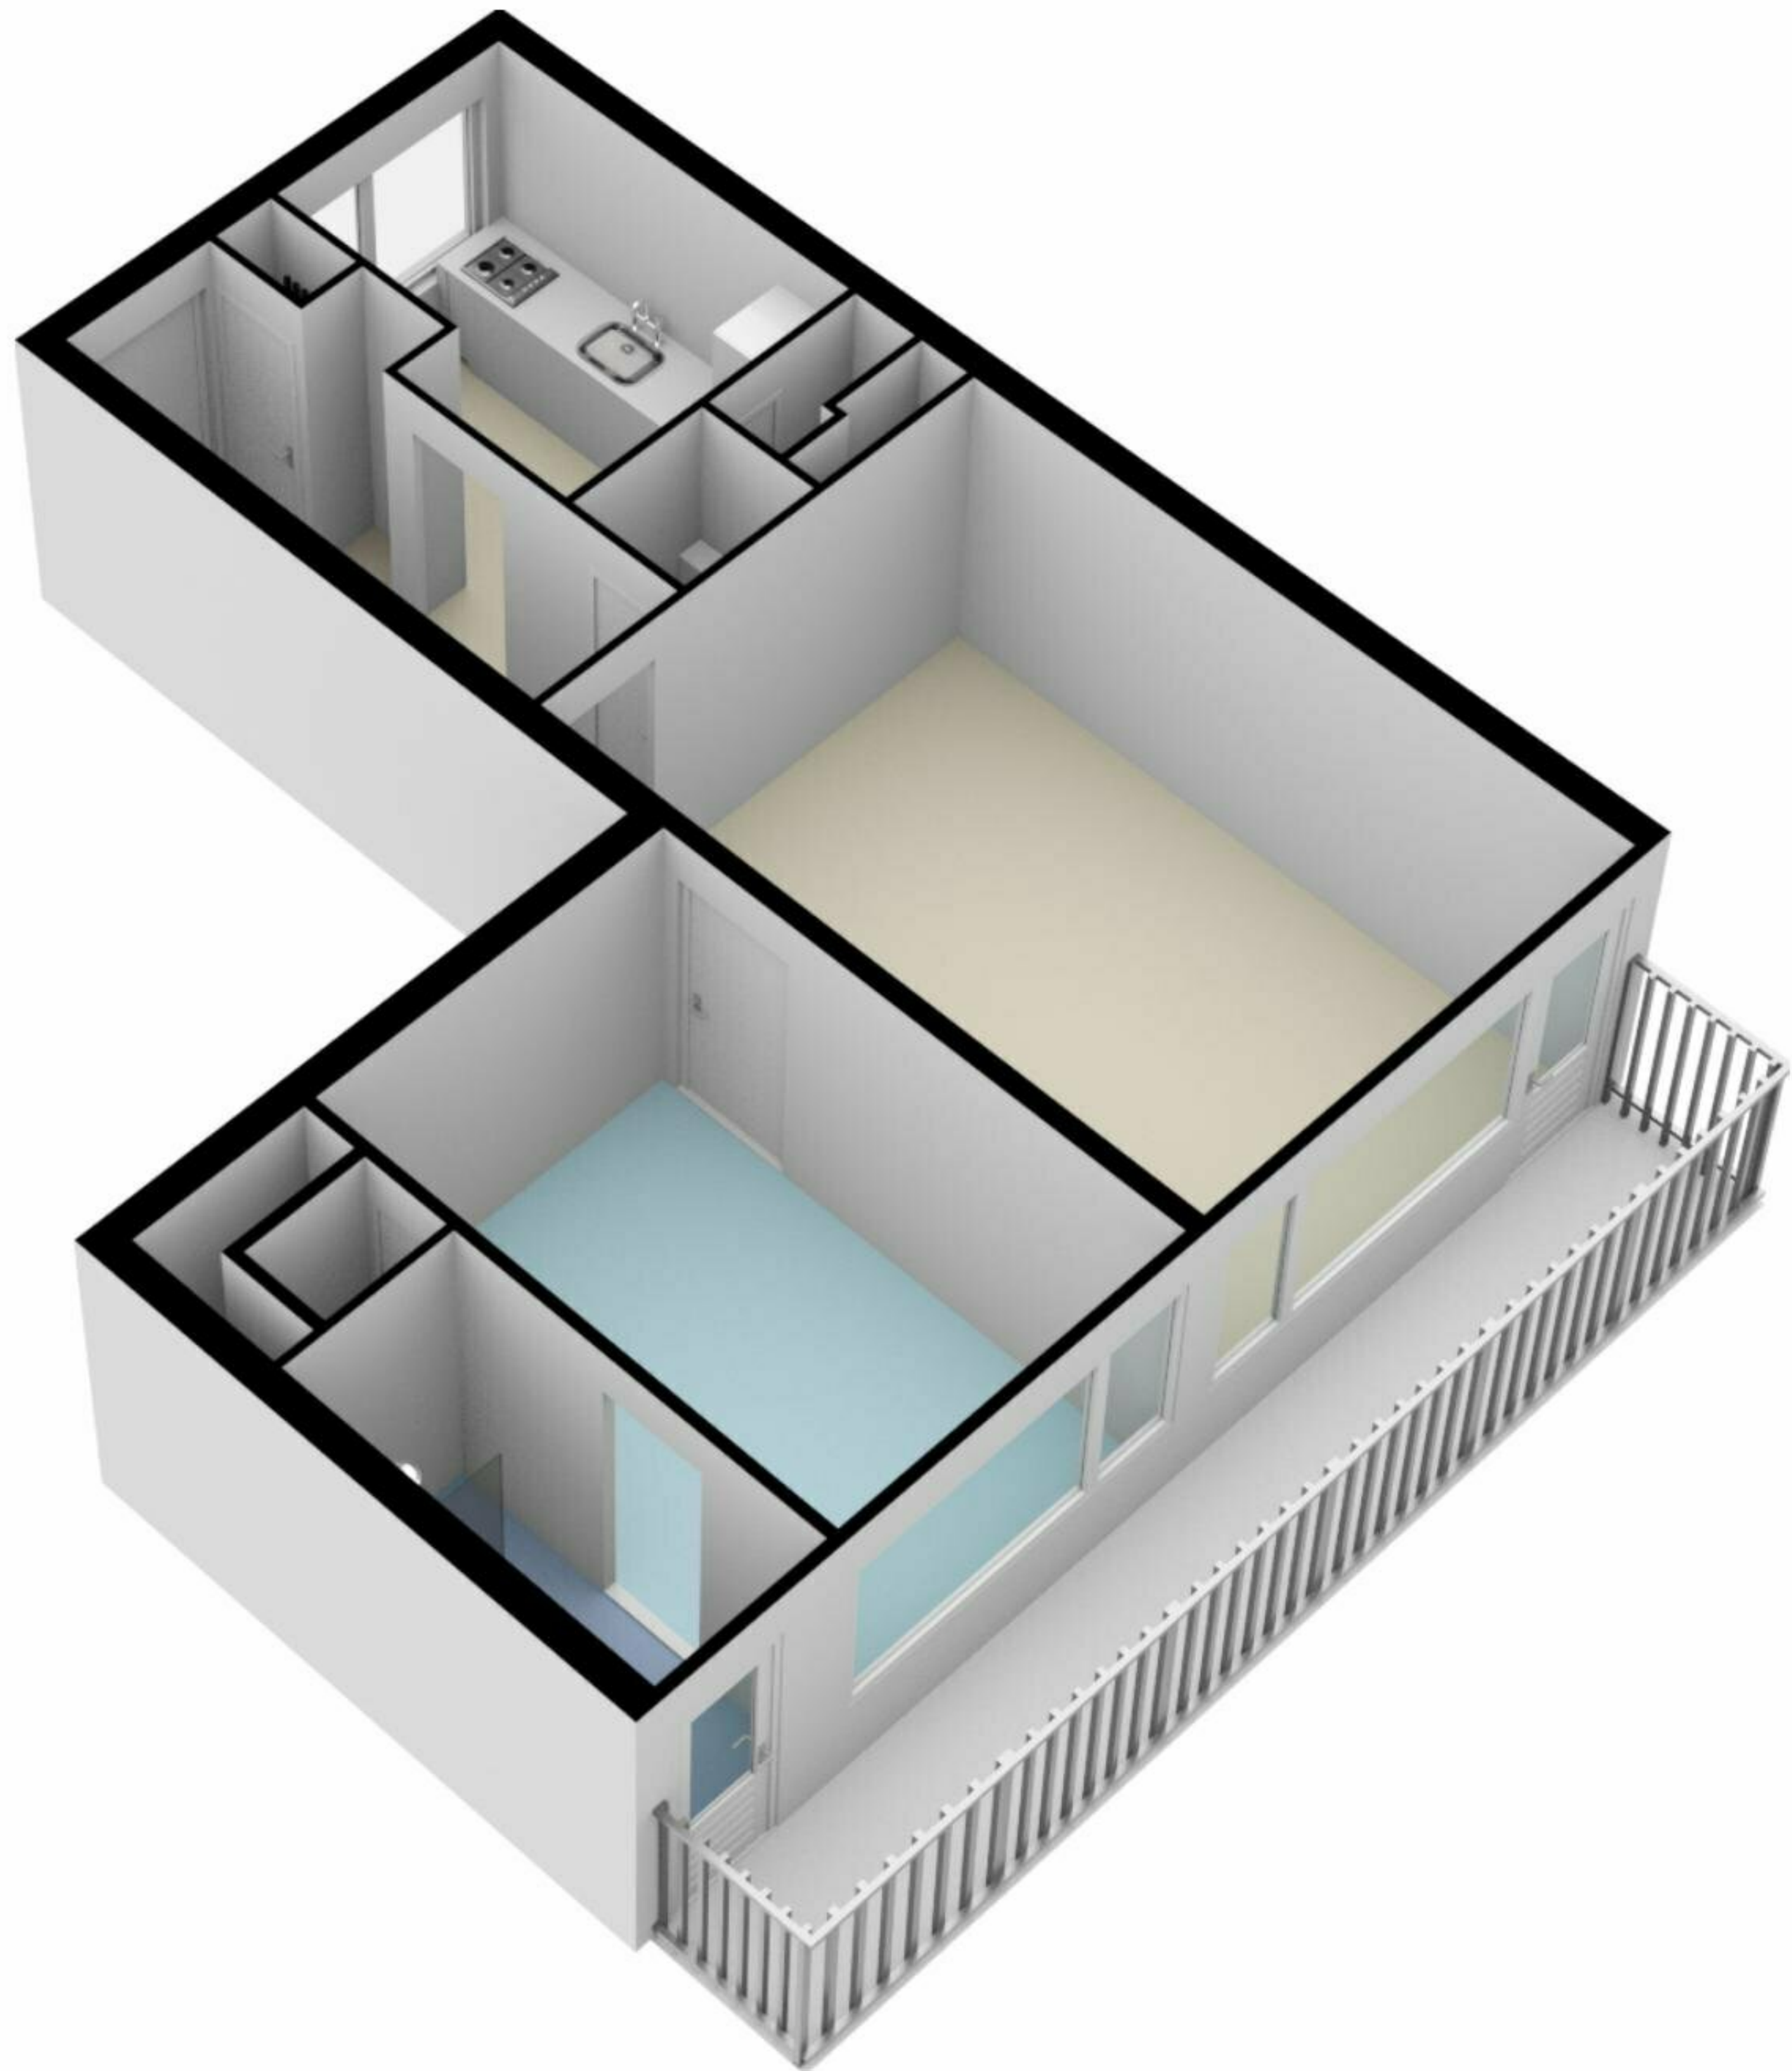

Bevelandselaan 103 - Amstelveen Appartement

De plattegronden zijn geproduceerd voor promotionele doeleinden en ter indicatie.
Aan de plattegronden kunnen geen rechten worden ontleend.
© www.woningmedia.nl

Bevelandselaan 103 - Amstelveen Berging

← 1.97 m →

De plattegronden zijn geproduceerd voor promotionele doeleinden en ter indicatie.
Aan de plattegronden kunnen geen rechten worden ontleend.
© www.woningmedia.nl

Schaalcontrole

GGOB
11.6 m²
BVO
11.6 m²