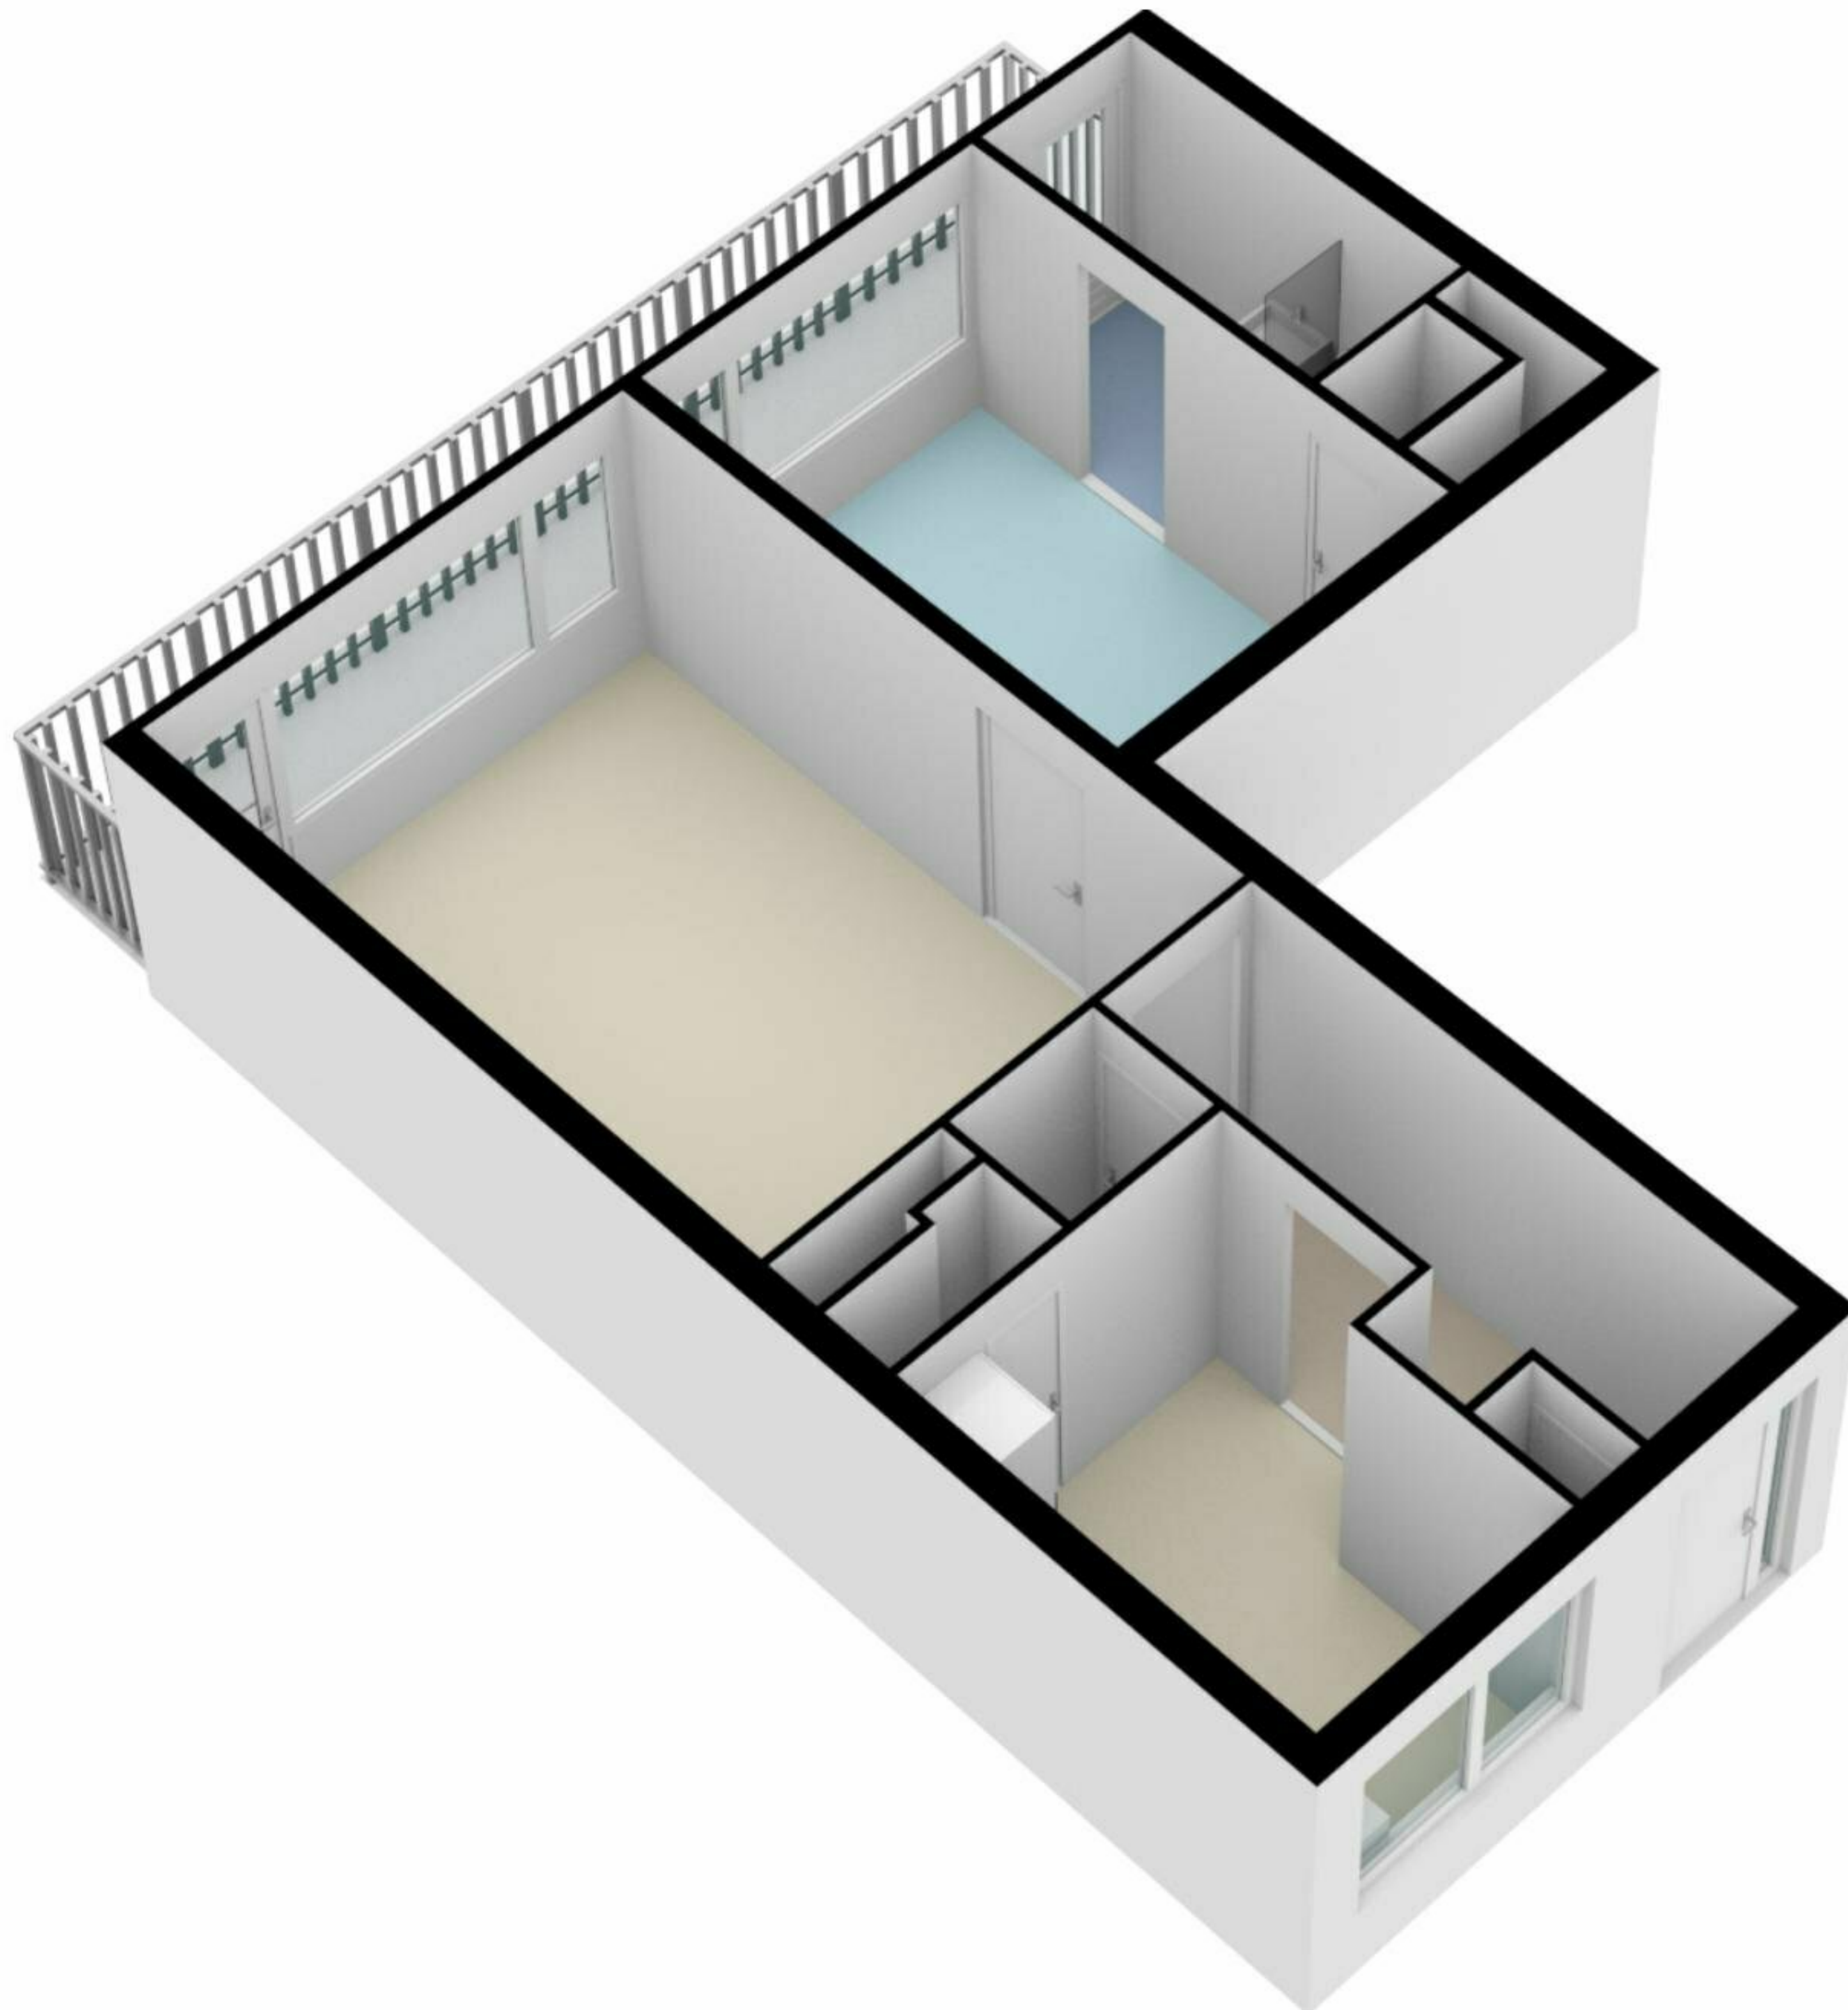

Bevelandselaan 103 - Amstelveen Appartement

De plattegronden zijn geproduceerd voor promotionele doeleinden en ter indicatie.
Aan de plattegronden kunnen geen rechten worden ontleend.
© www.woningmedia.nl

Bevelandselaan 103 - Amstelveen Berging

← 1.97 m →

De plattegronden zijn geproduceerd voor promotionele doeleinden en ter indicatie.
Aan de plattegronden kunnen geen rechten worden ontleend.
© www.woningmedia.nl

Schaalcontrole

GGOB
11.6 m²
BVO
11.6 m²