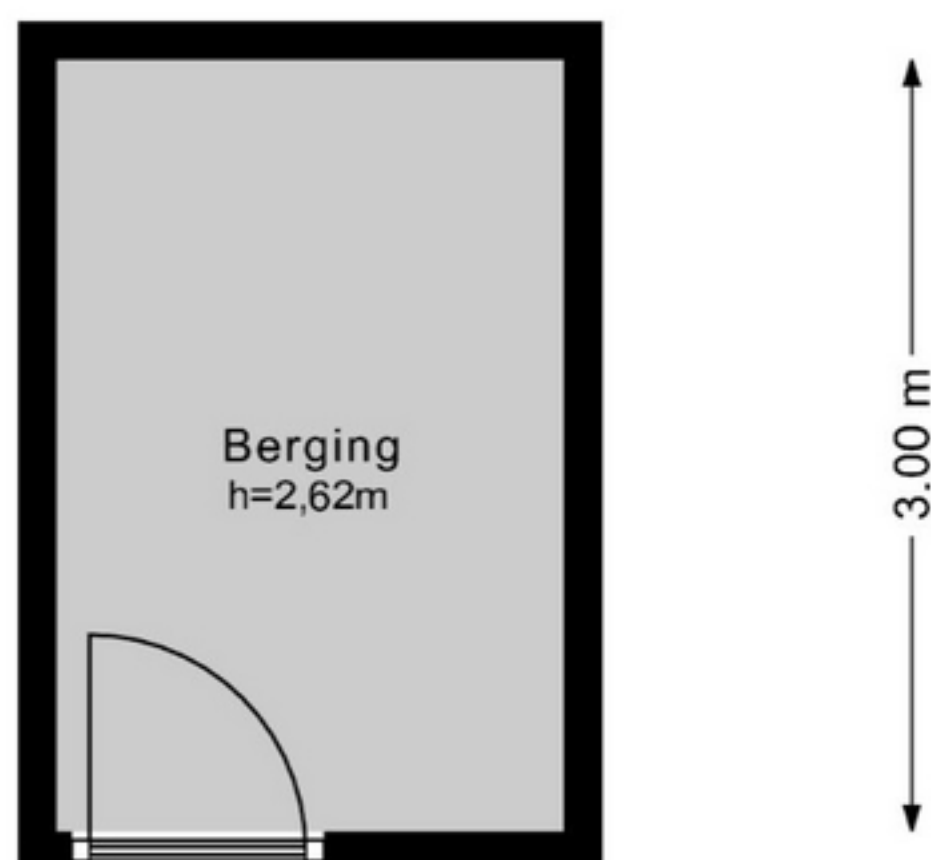

Bevelandselaan 103 - Amstelveen Berging

← 1.97 m →

De plattegronden zijn geproduceerd voor promotionele doeleinden en ter indicatie.
Aan de plattegronden kunnen geen rechten worden ontleend.
© www.woningmedia.nl

Schaalcontrole

GGOB
11.6 m²
BVO
11.6 m²