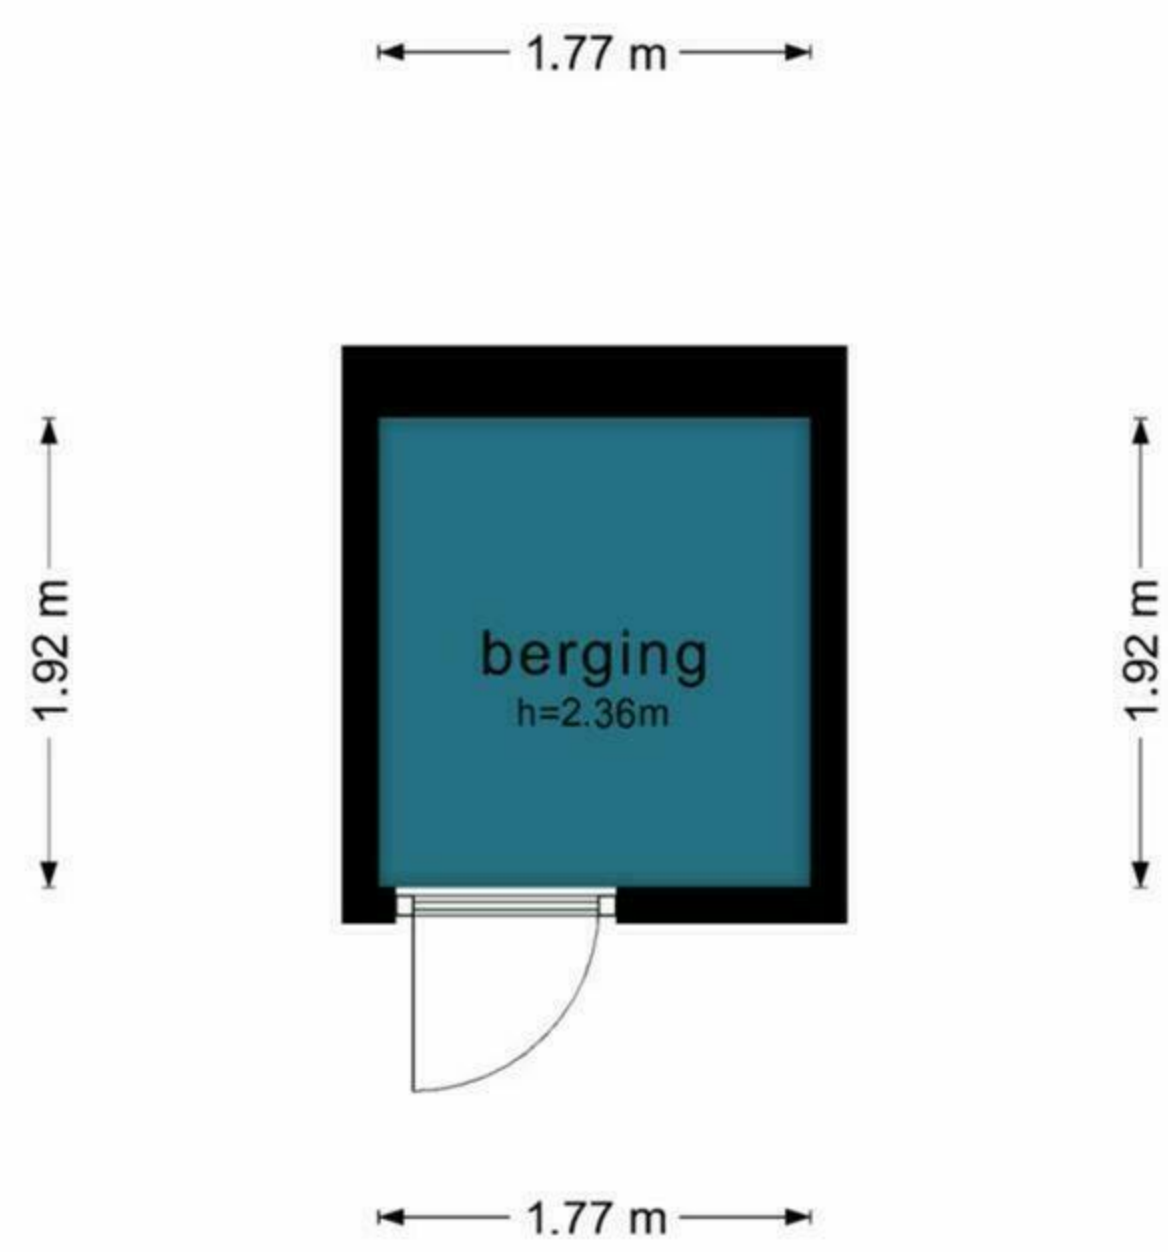

Biesbosch 93 - Duivendrecht Tweede Verdieping

Biesbosch 93 - Duivendrecht Berging

De plattegronden zijn geproduceerd voor promotionele doeleinden en ter indicatie.
Aan de plattegronden kunnen geen rechten worden ontleend.
©www.woningvisueel.nl