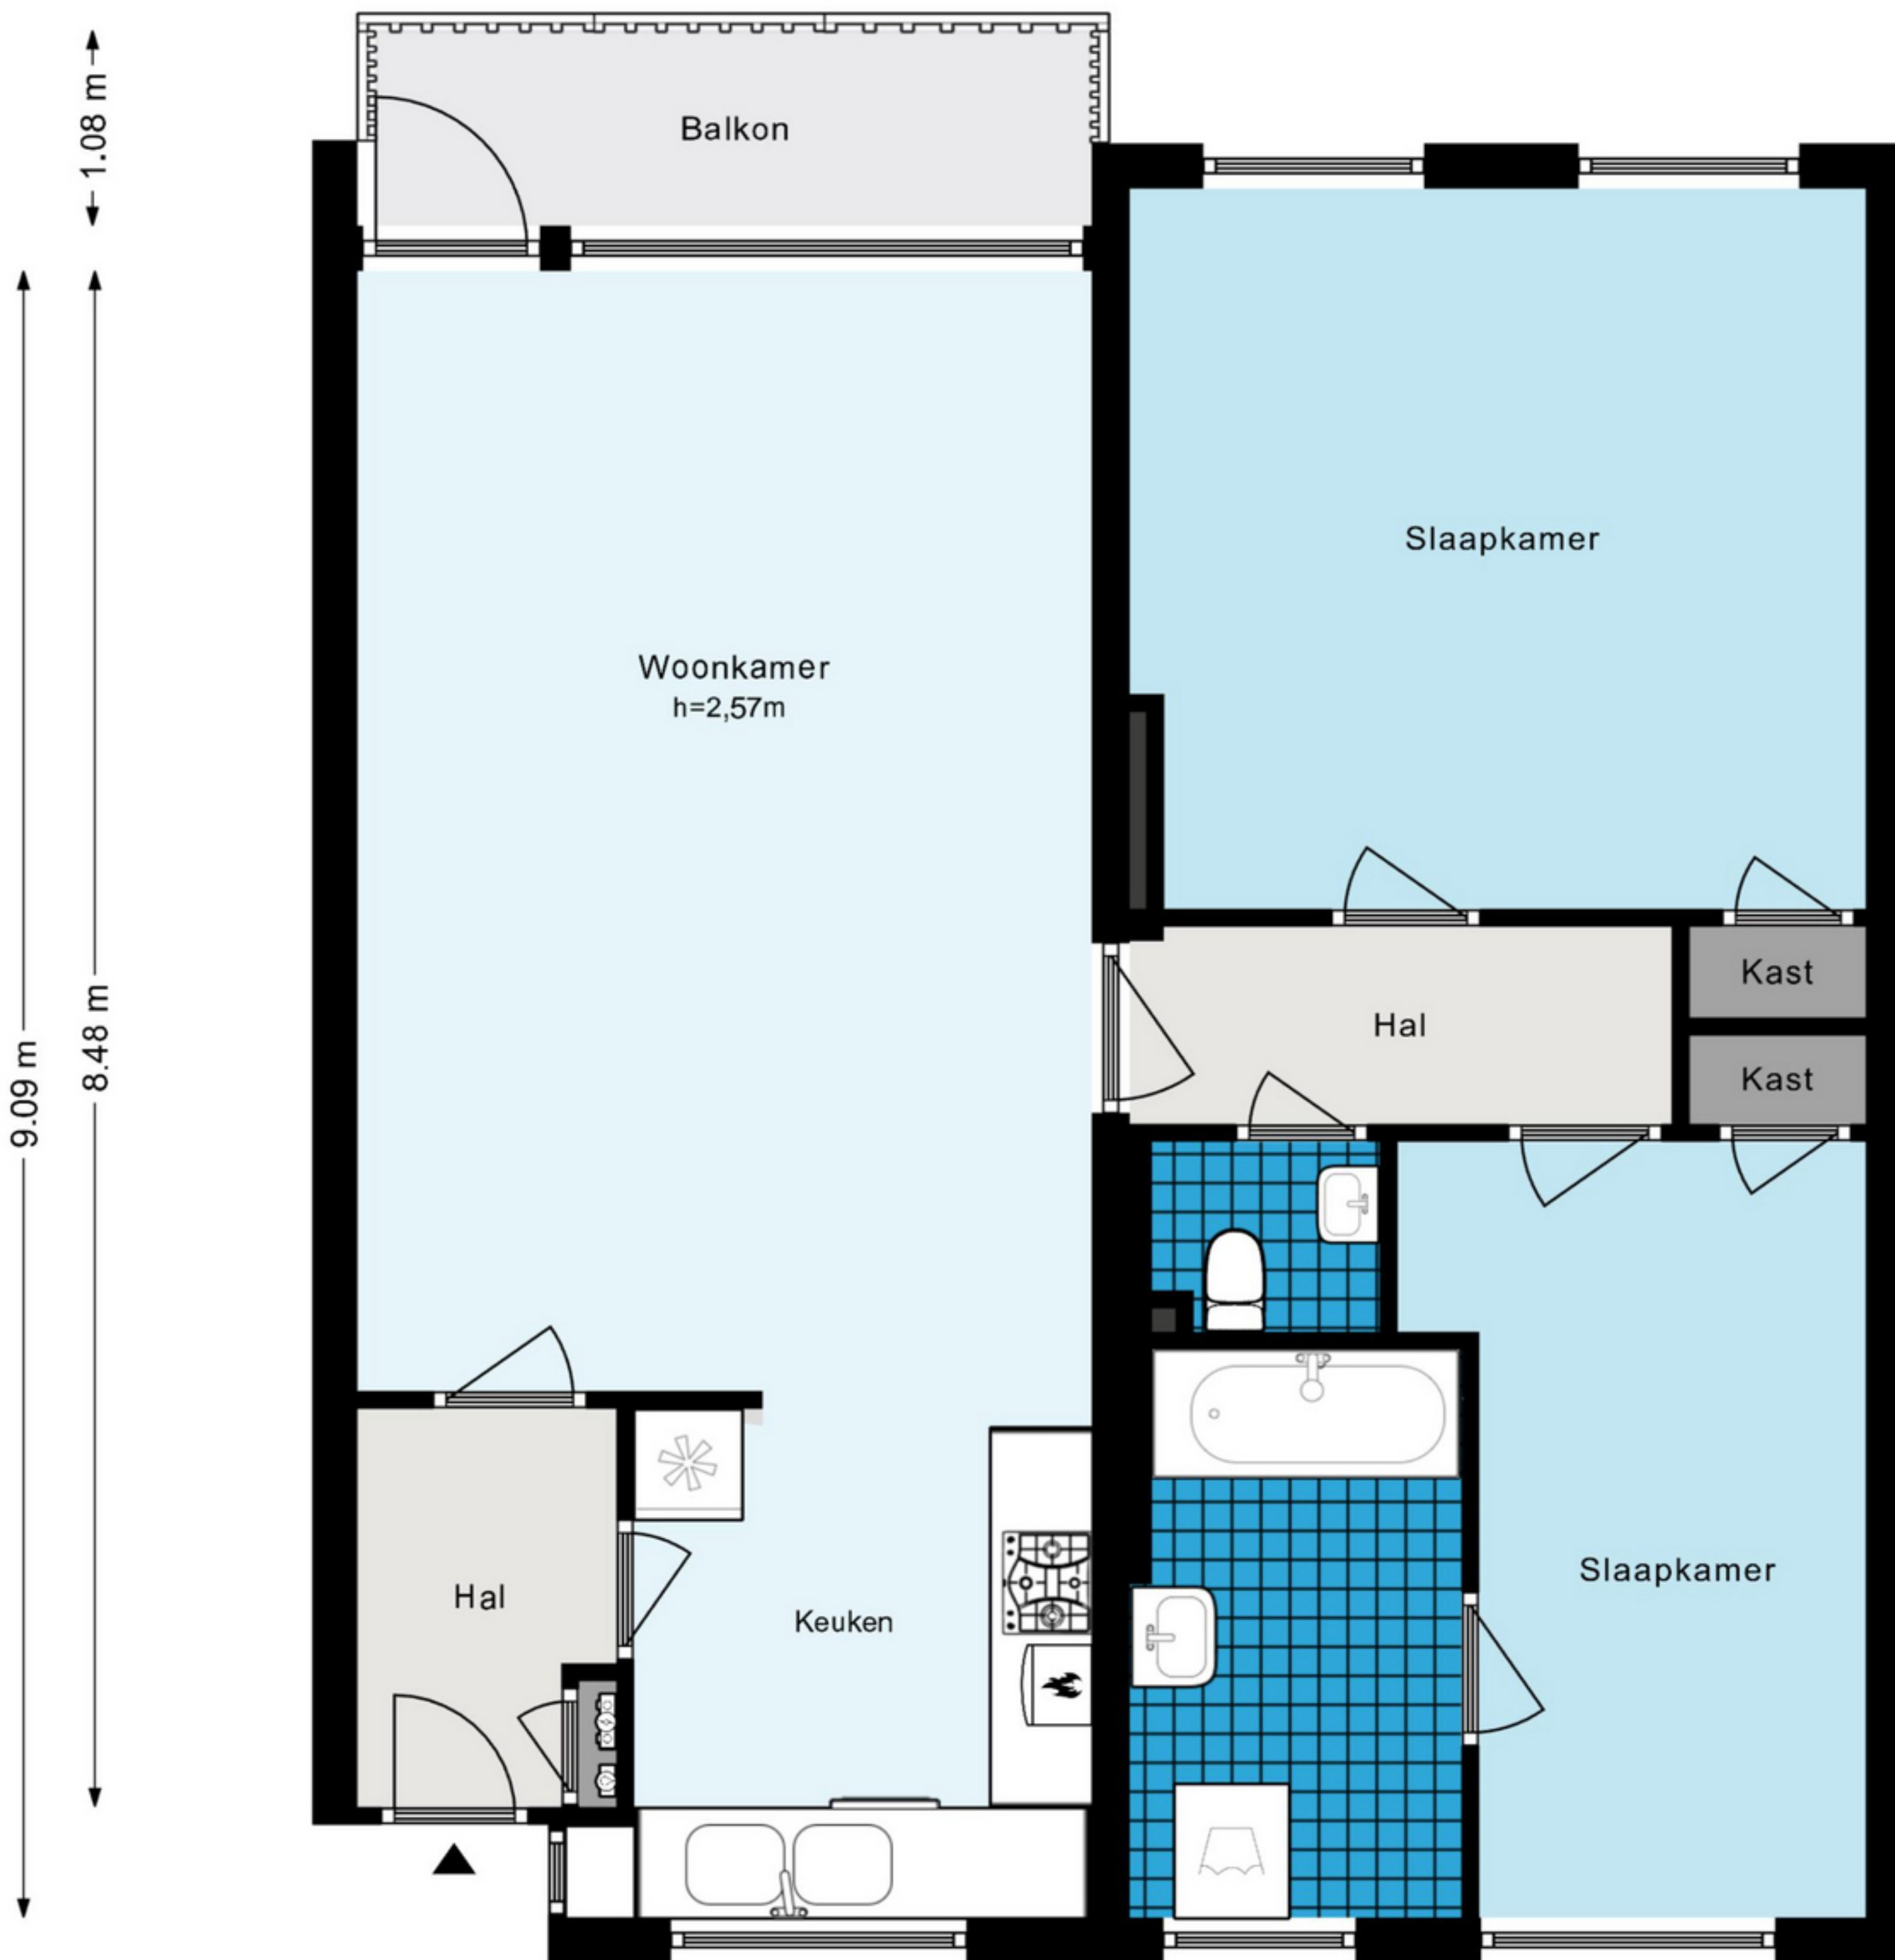

Bijldorp 53 - Amstelveen Appartement

De plattegronden zijn geproduceerd voor promotionele doeleinden en ter indicatie.
Aan de plattegronden kunnen geen rechten worden ontleend.
© www.woningmedia.nl

Bijdorf 53 - Amstelveen Berging

De plattegronden zijn geproduceerd voor promotionele doeleinden en ter indicatie.
Aan de plattegronden kunnen geen rechten worden ontleend.
© www.woningmedia.nl

Bijldorp 53 - Amstelveen Appartement

De plattegronden zijn geproduceerd voor promotionele doeleinden en ter indicatie.
Aan de plattegronden kunnen geen rechten worden ontleend.
© www.woningmedia.nl

Bijdorf 53 - Amstelveen Berging

De plattegronden zijn geproduceerd voor promotionele doeleinden en ter indicatie.
Aan de plattegronden kunnen geen rechten worden ontleend.
© www.woningmedia.nl

GOGB
 4.3 m²
BVO
 4.3 m²