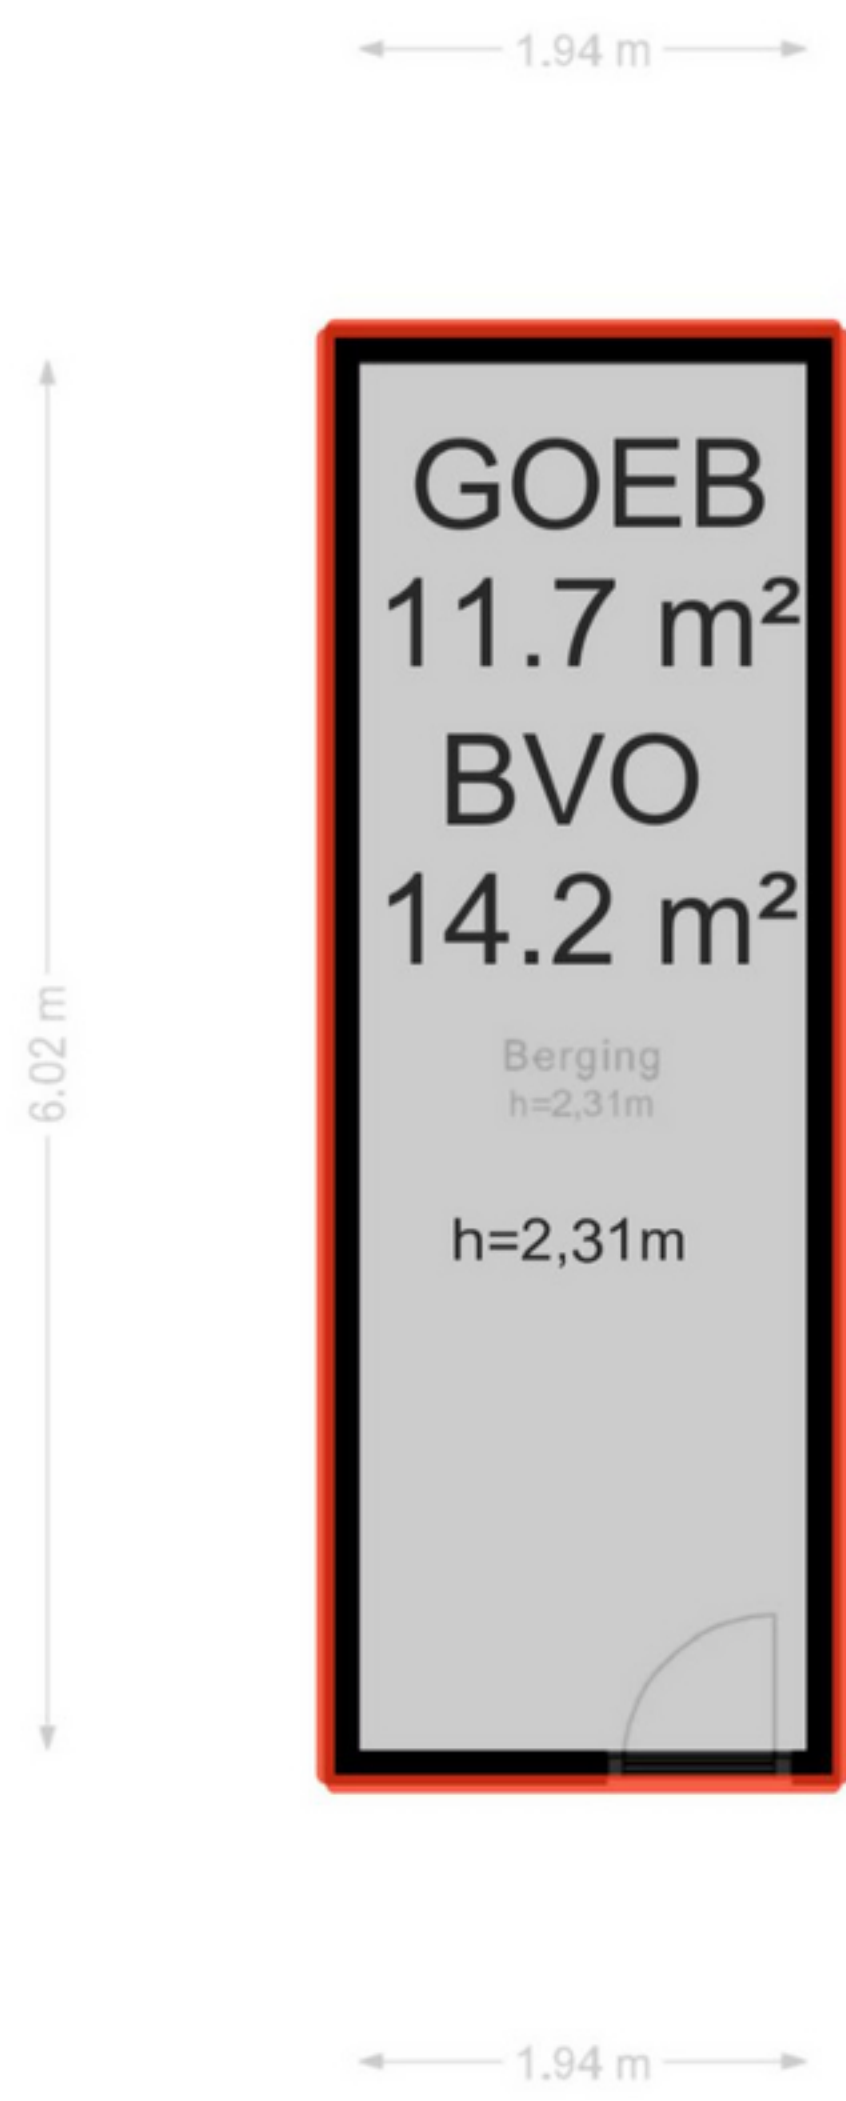

De plattegronden zijn geproduceerd voor promotionele doeleinden en ter indicatie.
Aan de plattegronden kunnen geen rechten worden ontleend.
© www.woningmedia.nl

Bijldorp 53 - Amstelveen Appartement

De plattegronden zijn geproduceerd voor promotionele doeleinden en ter indicatie.
Aan de plattegronden kunnen geen rechten worden ontleend.
© www.woningmedia.nl

Bijdorf 53 - Amstelveen Berging

De plattegronden zijn geproduceerd voor promotionele doeleinden en ter indicatie.
Aan de plattegronden kunnen geen rechten worden ontleend.
© www.woningmedia.nl

GOGB
 4.3 m²
BVO
 4.3 m²