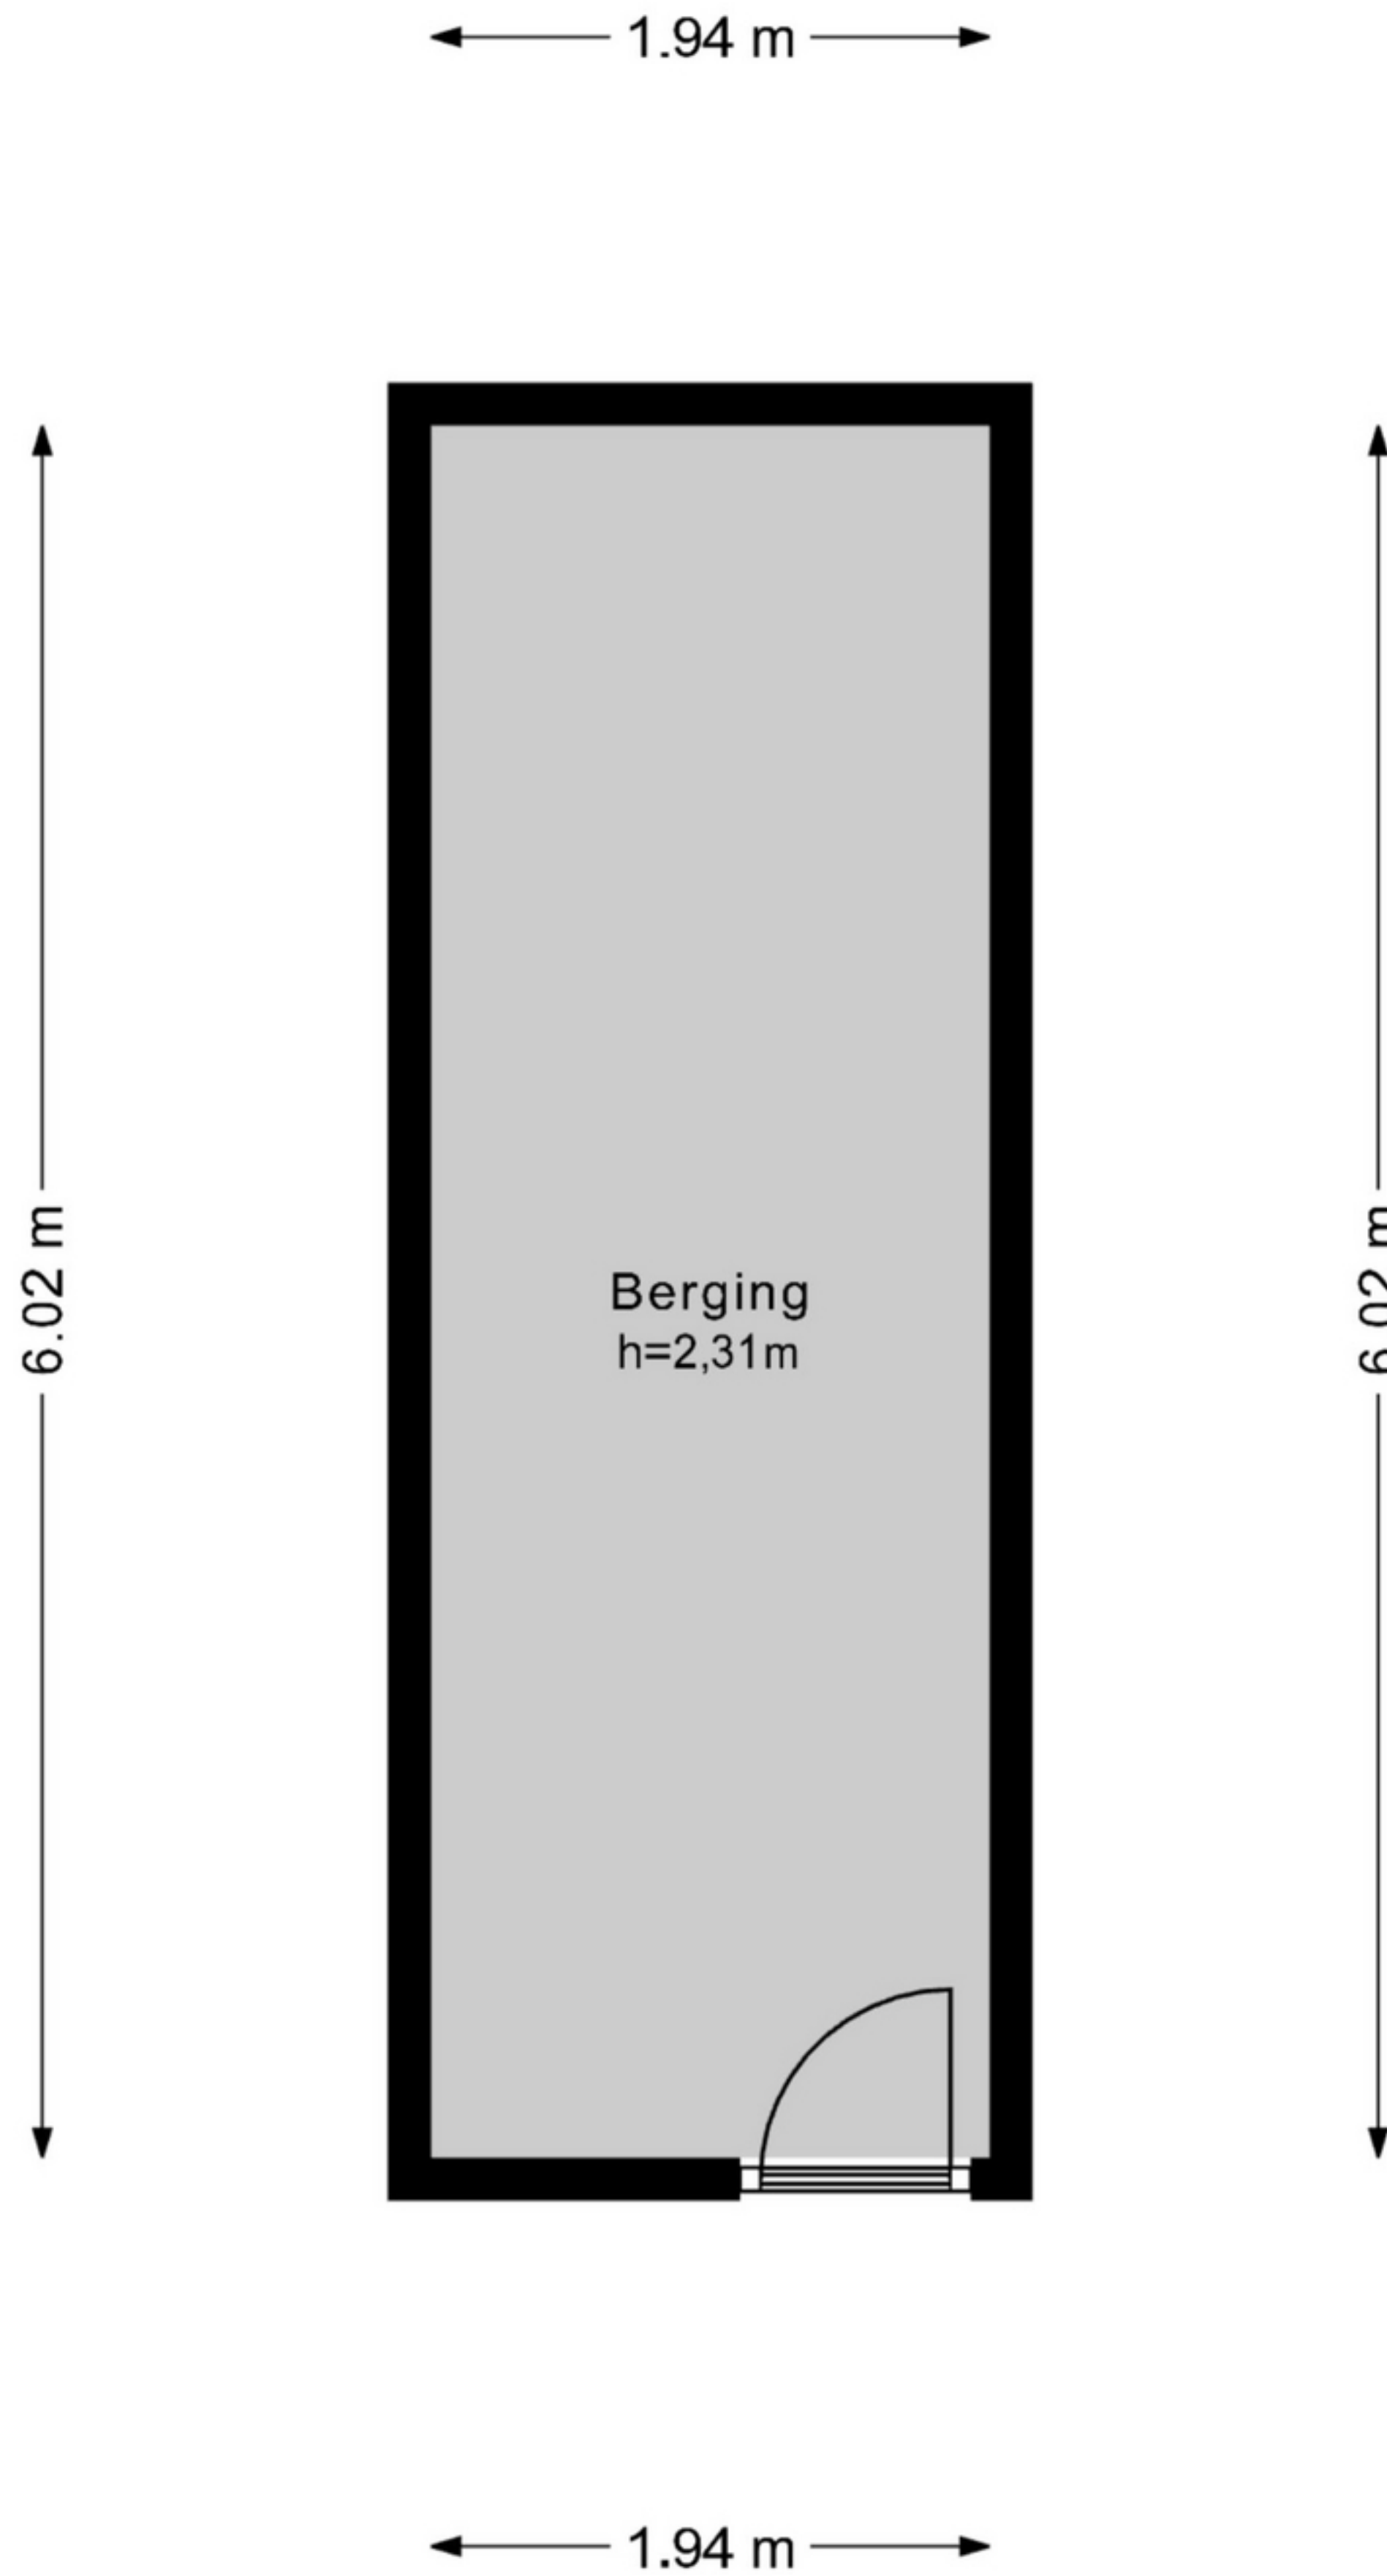

Bijdorf 53 - Amstelveen Berging

De plattegronden zijn geproduceerd voor promotionele doeleinden en ter indicatie.
Aan de plattegronden kunnen geen rechten worden ontleend.
© www.woningmedia.nl

GOGB
 4.3 m²
BVO
 4.3 m²