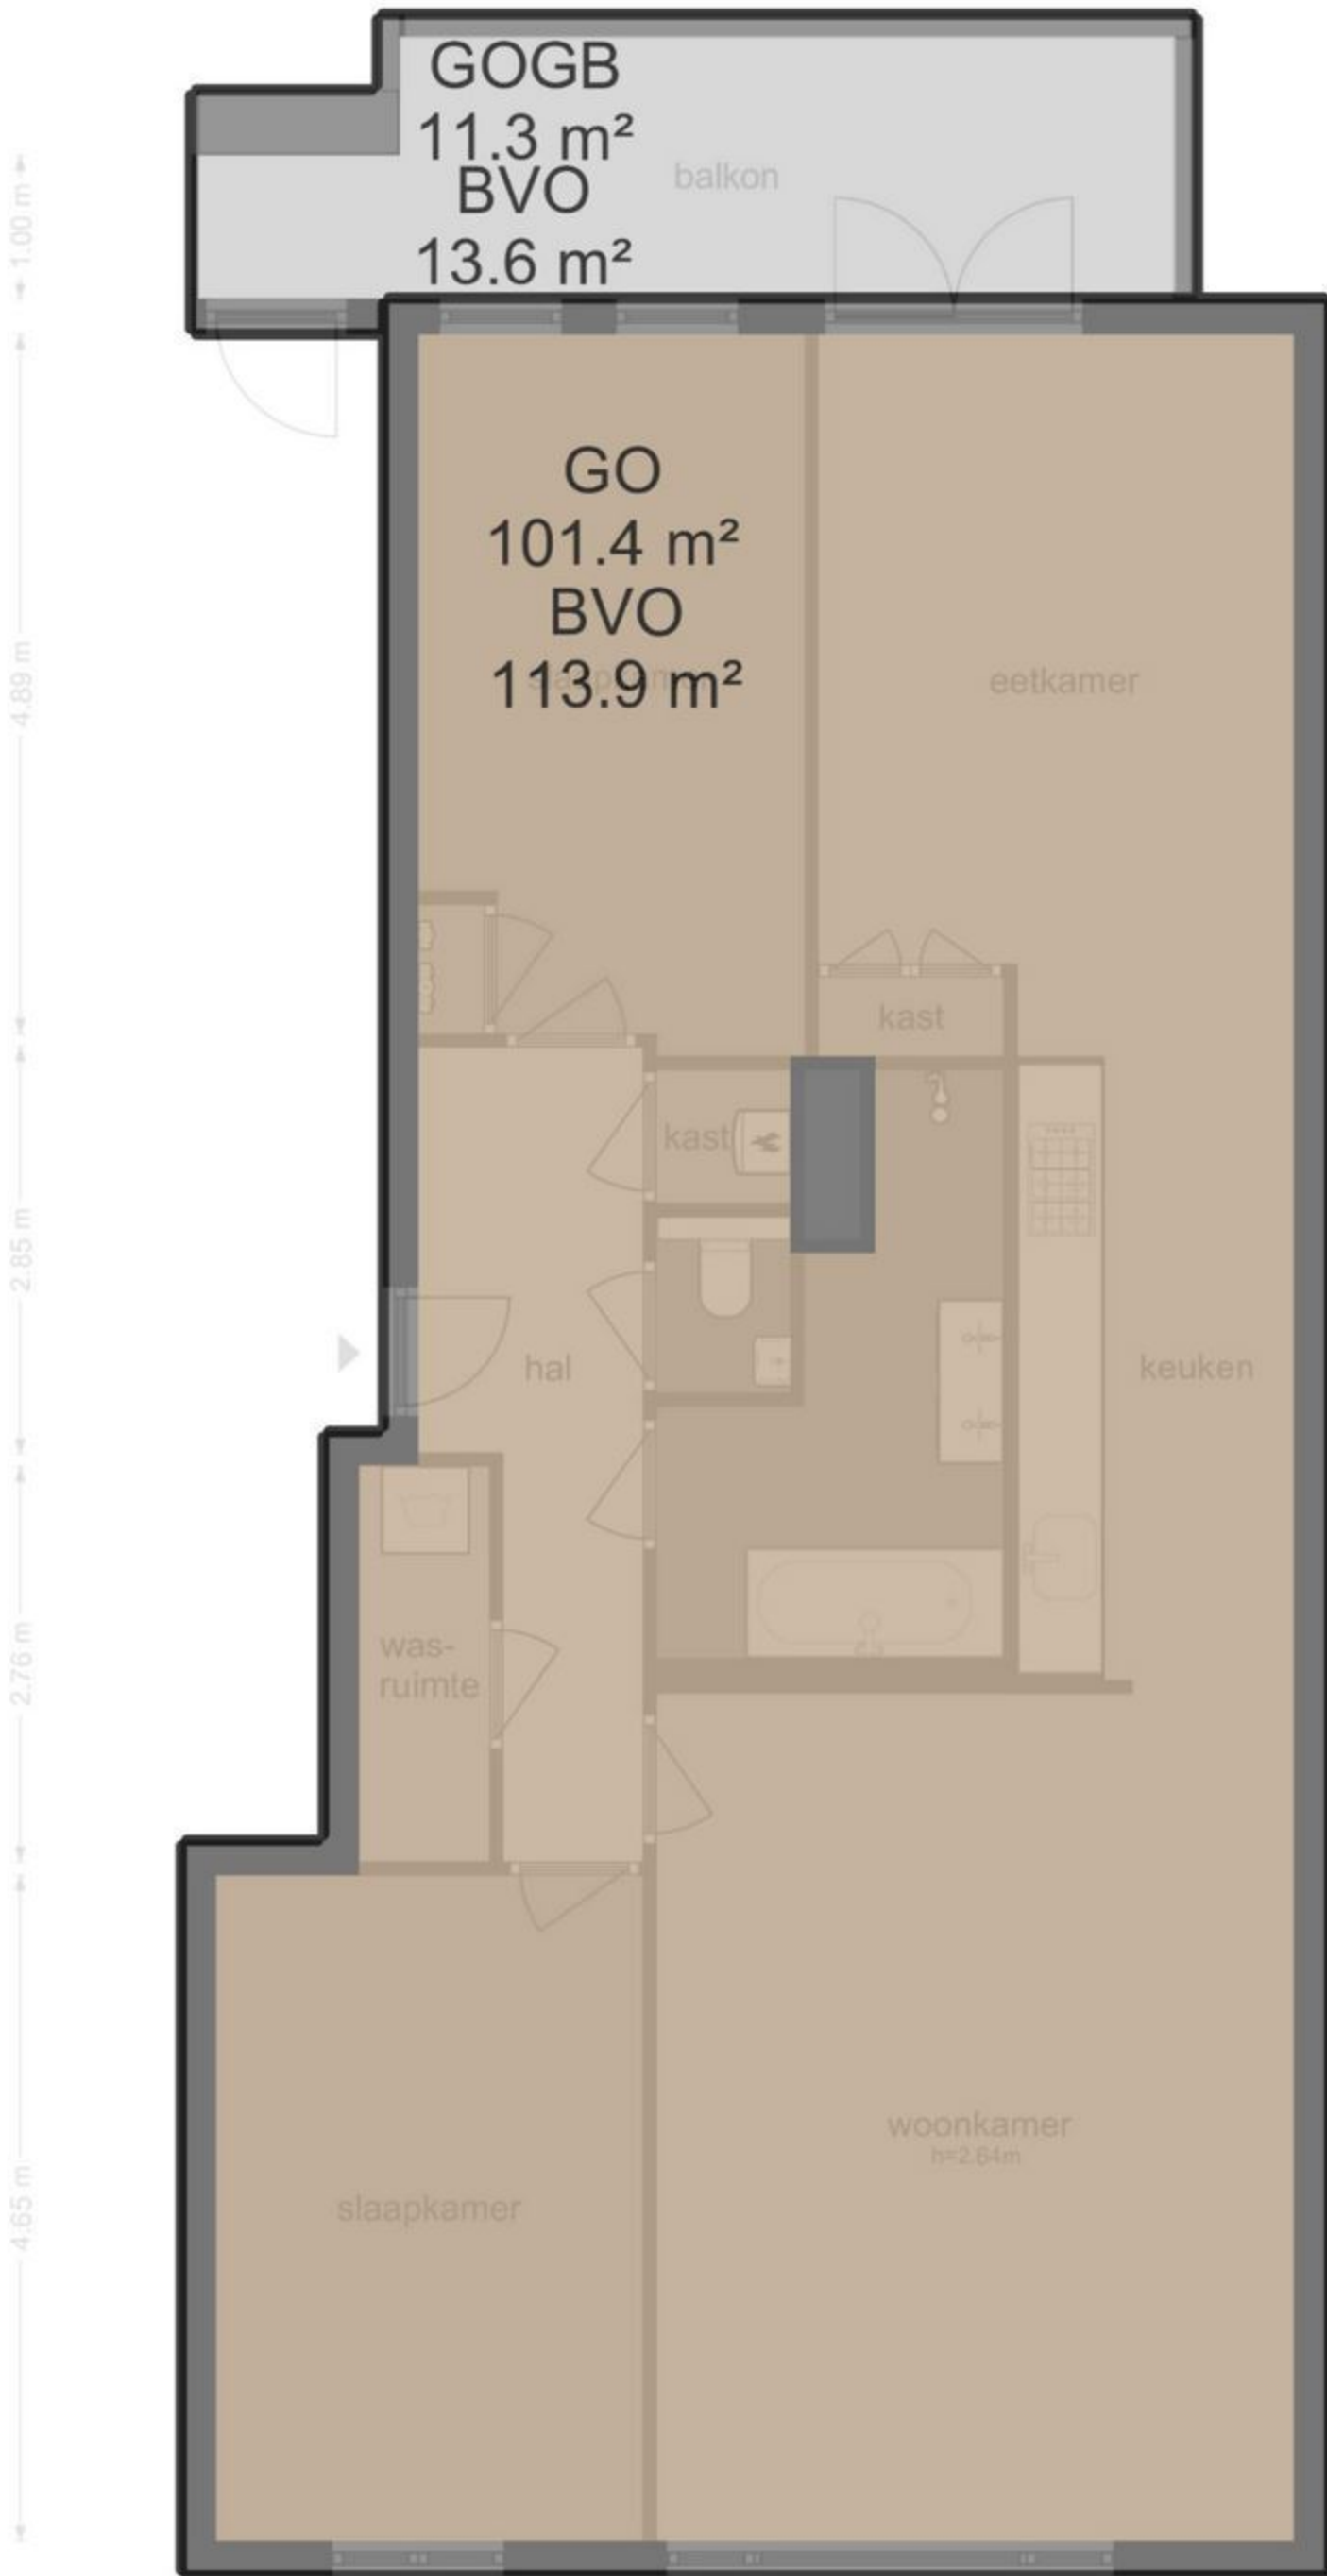

Bilderdijkkade 52-E - Amsterdam
Eerste Verdieping

schaal controle

5.42 m

5.42 m

1.40 m 2.70 m 3.31 m

1.83 m

5.04 m

4.09 m

5.95 m

2.82 m

3.17 m

2.82 m

3.17 m

**Bilderdijkkade 52-E - Amsterdam
Berging**

De plattegronden zijn geproduceerd voor promotionele doeleinden en ter indicatie.
Aan de plattegronden kunnen geen rechten worden ontleend
© www.beeldgarage.nl