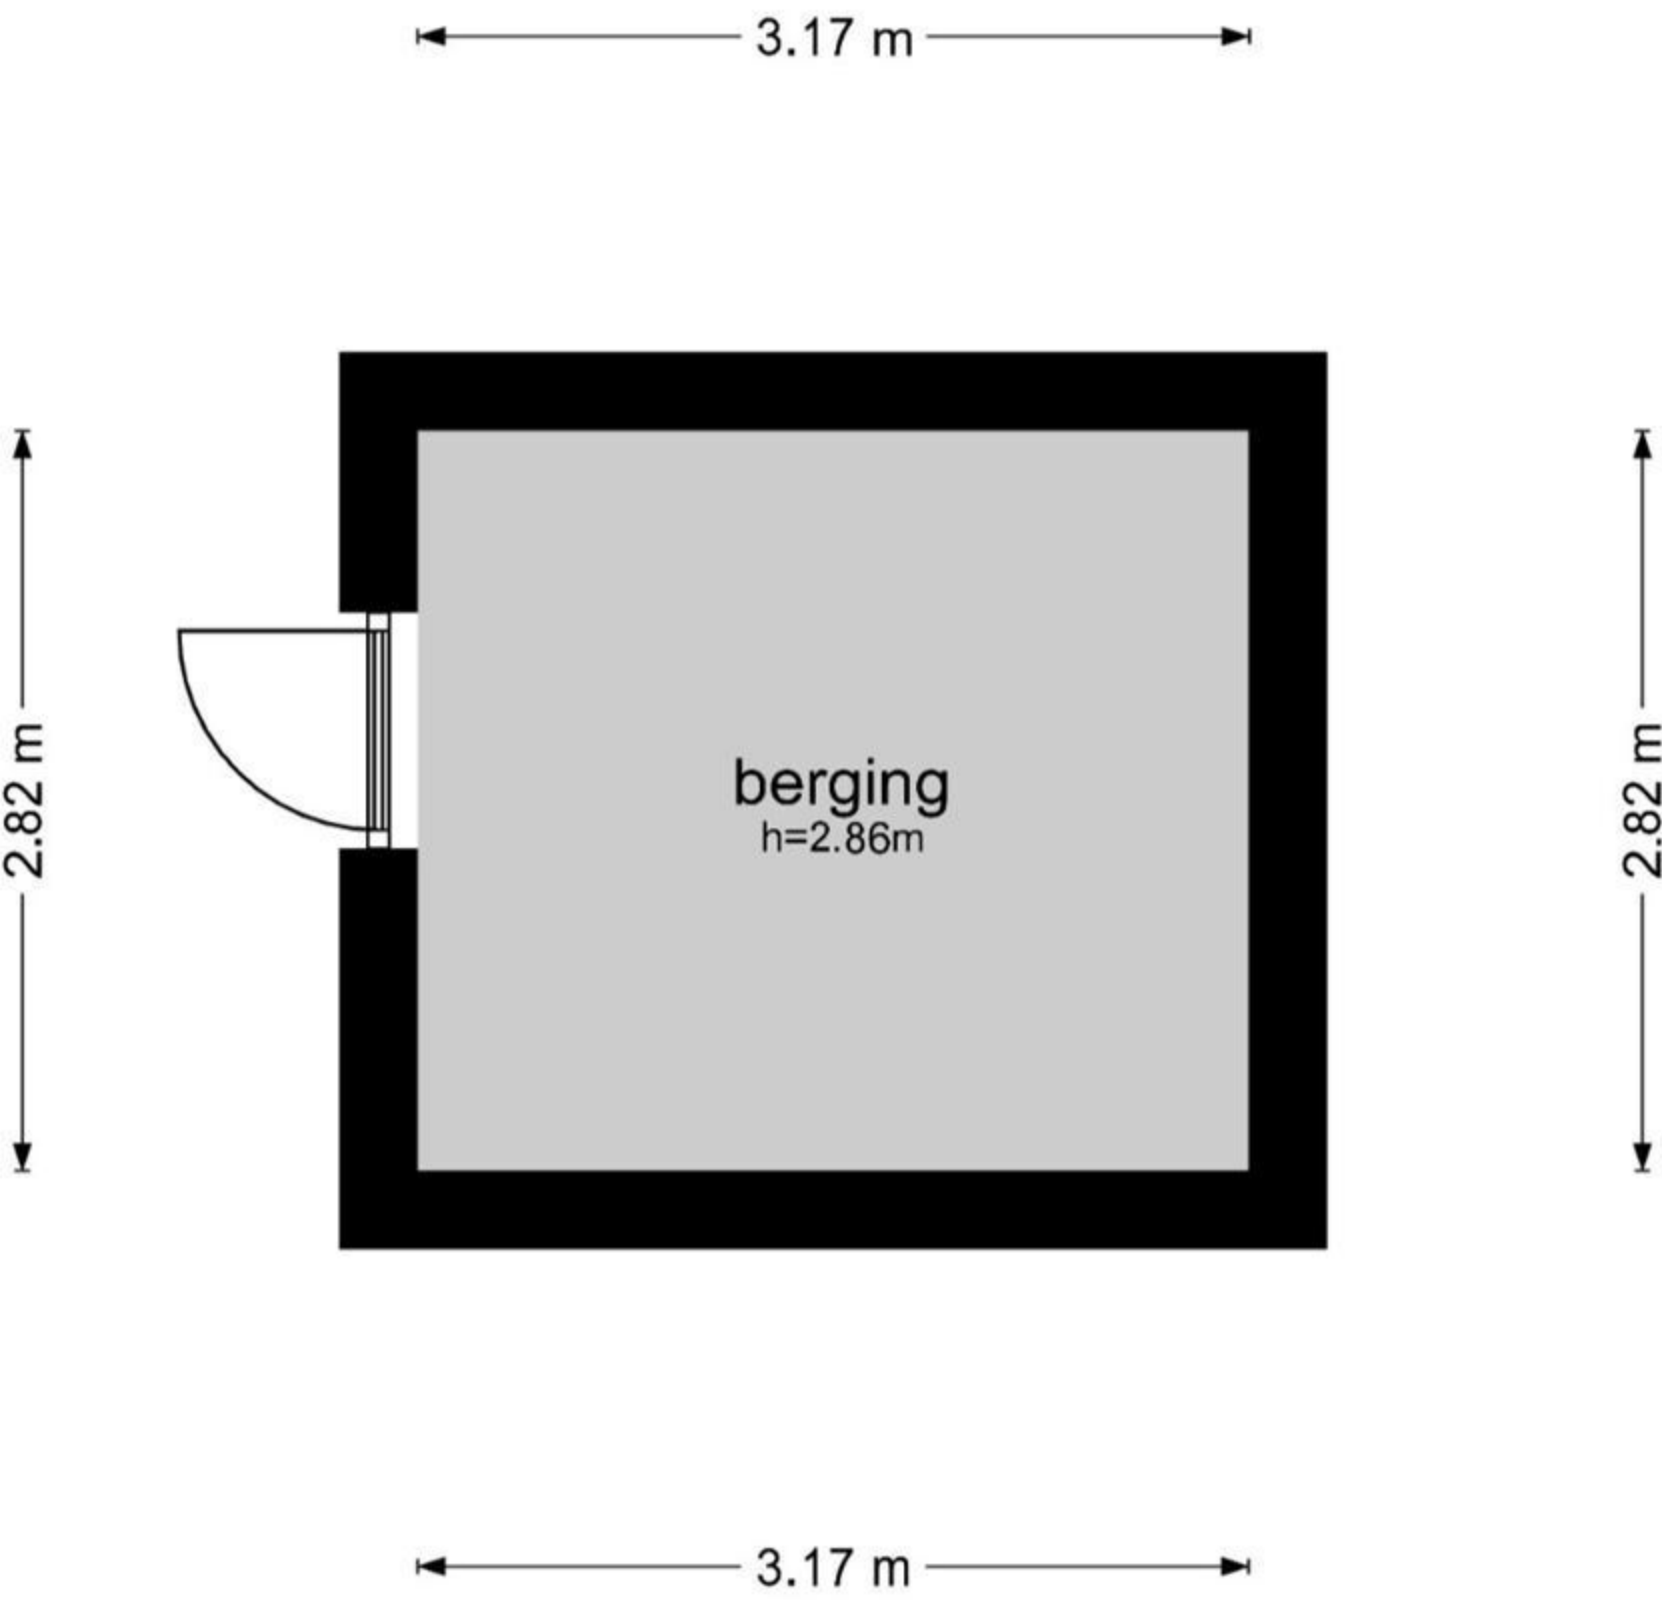

Bilderdijkkade 52-E - Amsterdam
Eerste Verdieping

schaal controle

5.42 m

5.42 m

1.40 m 2.70 m 3.31 m

1.83 m

5.04 m

4.09 m

5.95 m

2.82 m

3.17 m

2.82 m

3.17 m

**Bilderdijkkade 52-E - Amsterdam
Berging**

De plattegronden zijn geproduceerd voor promotionele doeleinden en ter indicatie.
Aan de plattegronden kunnen geen rechten worden ontleend
© www.beeldgarage.nl