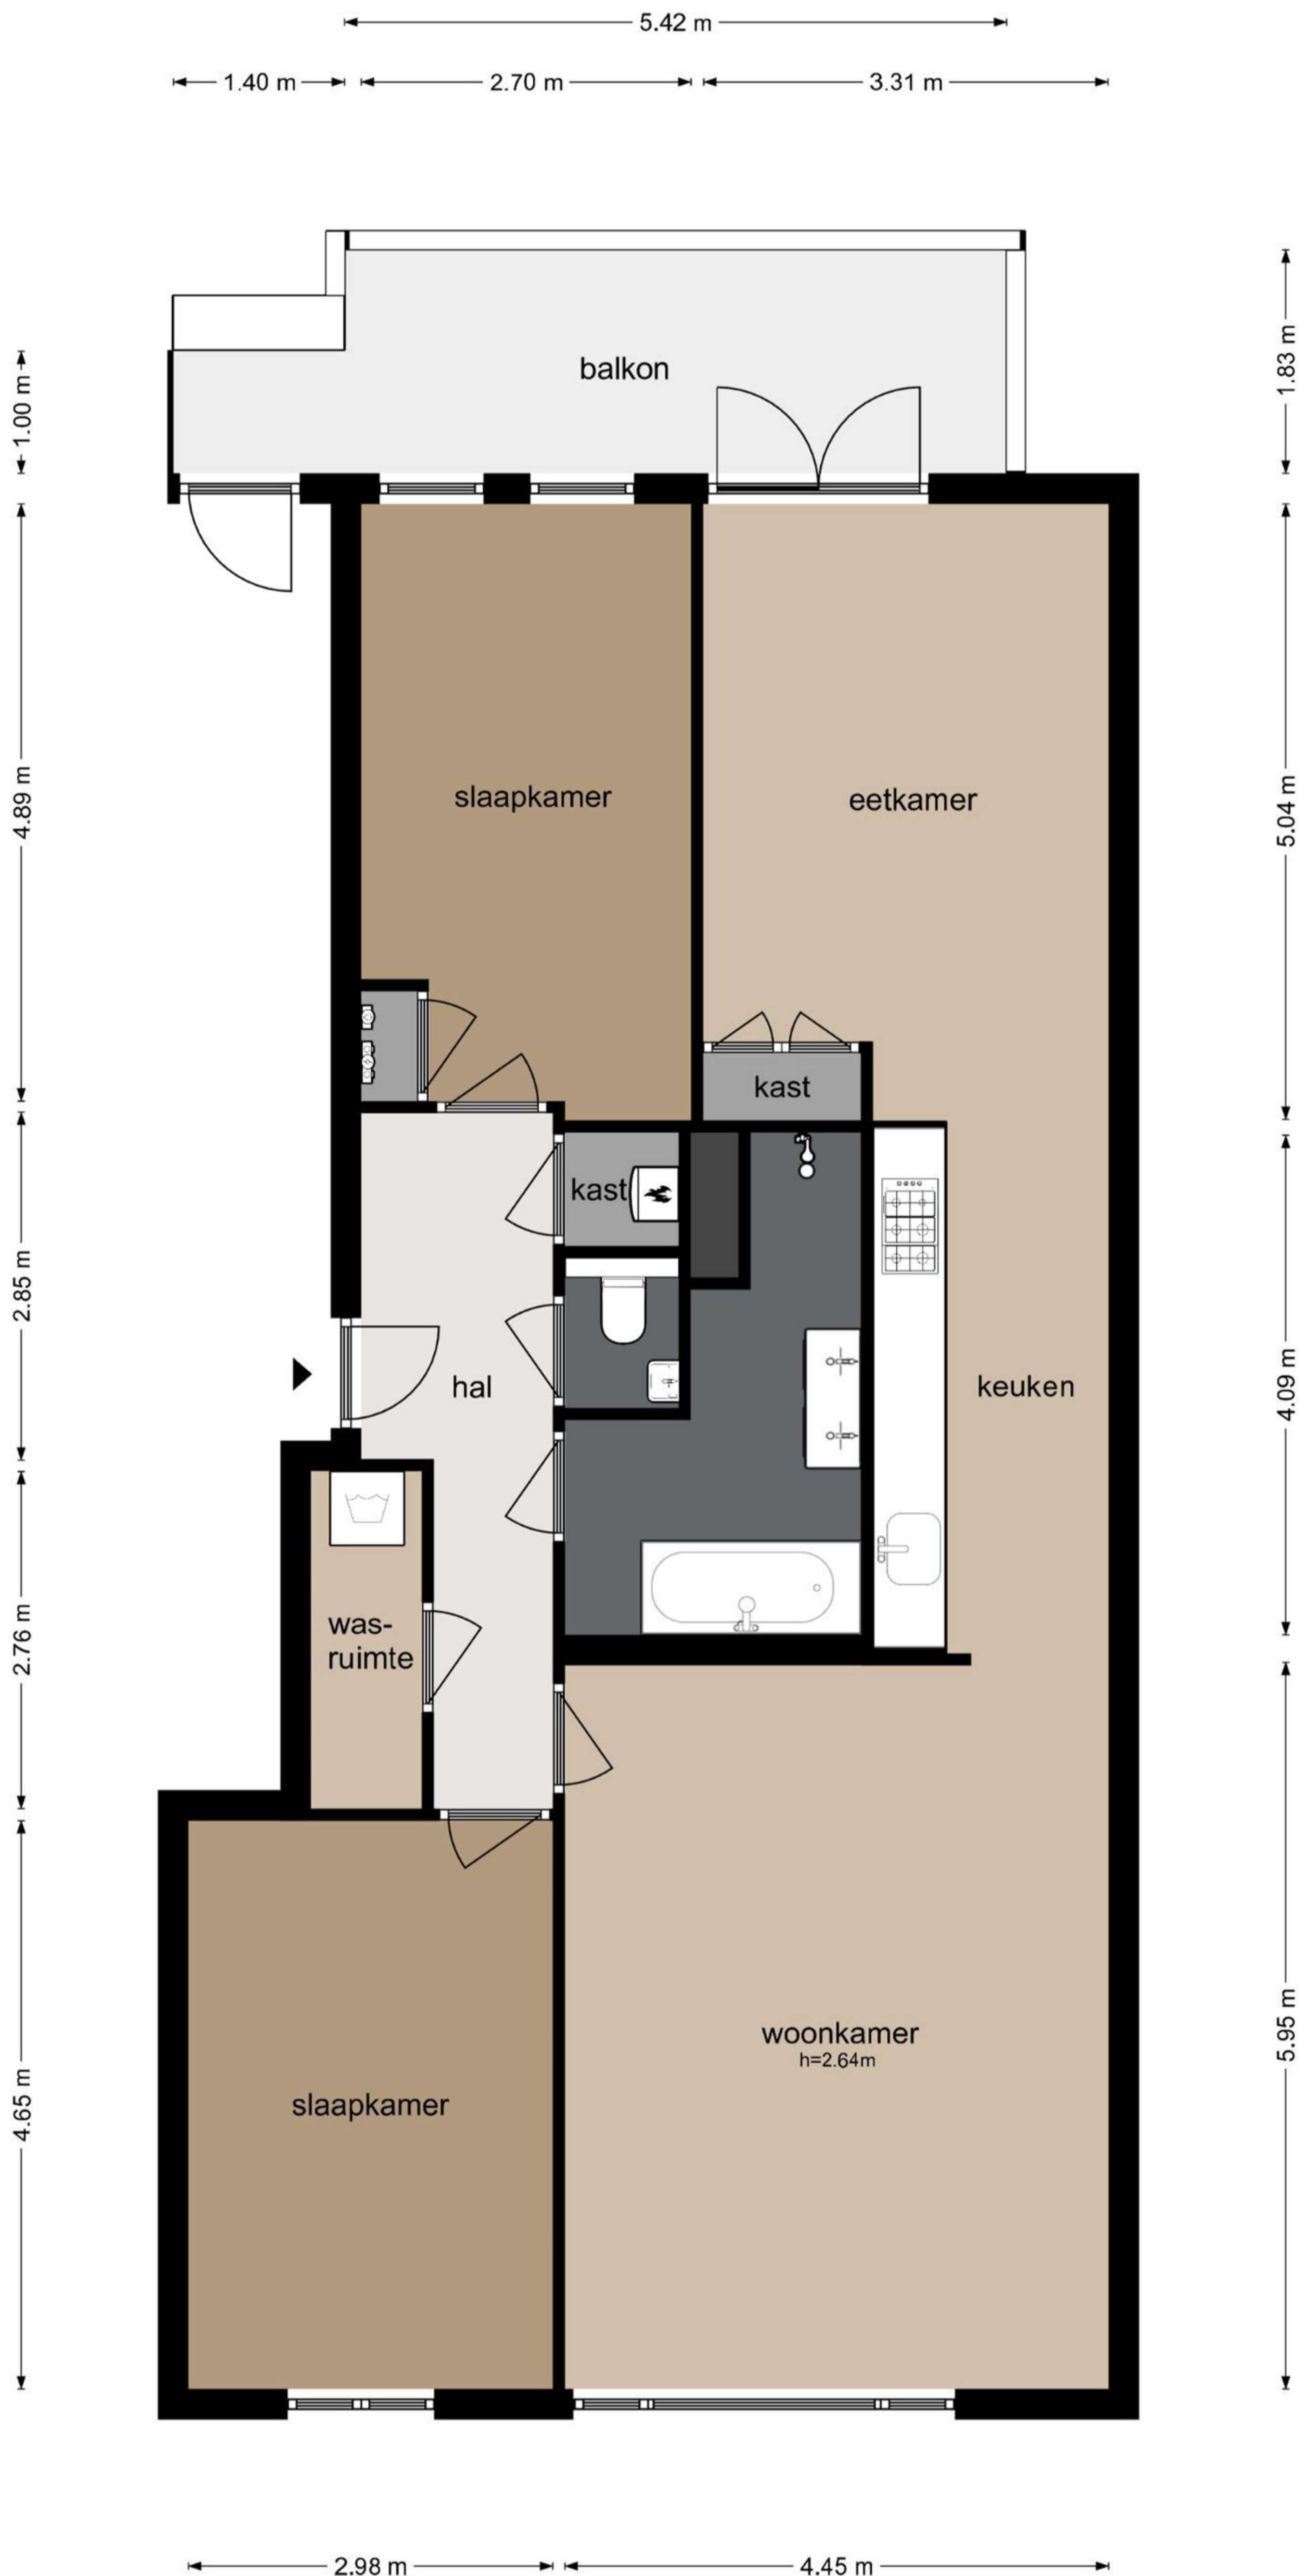

Bilderdijkkade 52-E - Amsterdam
Eerste Verdieping

schaal controle

5.42 m

5.42 m

1.40 m 2.70 m 3.31 m

1.83 m

5.04 m

4.09 m

5.95 m

2.82 m

3.17 m

2.82 m

3.17 m

**Bilderdijkkade 52-E - Amsterdam
Berging**

De plattegronden zijn geproduceerd voor promotionele doeleinden en ter indicatie.
Aan de plattegronden kunnen geen rechten worden ontleend
© www.beeldgarage.nl