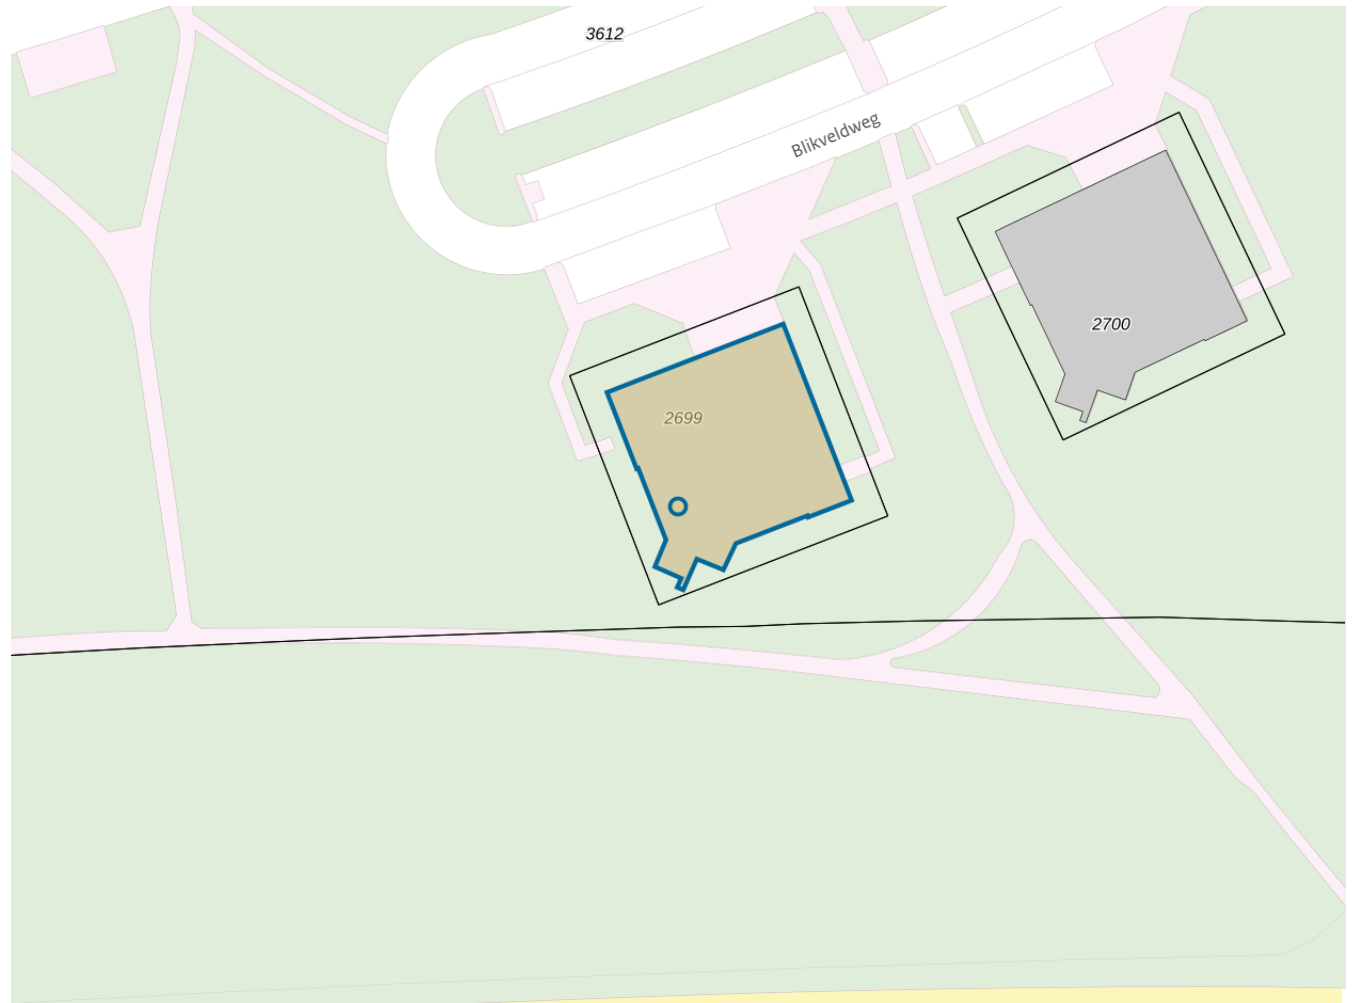

Adres

Adres Blikveldweg 86
Postcode 1359KE
Woonplaats Almere

Kenmerken

Bouwjaar 1999
Gebruiksdoel woonfunctie
Oppervlakte 71m²

De WOZ-waarden worden bij beschikking vastgesteld door de gemeenten en langs elektronische weg in het loket geladen. Incidentele afwijkingen ten opzichte van de gegevens van de gemeente zijn mogelijk. Aan de WOZ-waarden en overige gegevens in dit loket kunnen geen rechten worden ontleend. Het gebruik van het loket en de gegevens geschiedt op eigen risico. Het ministerie van Financiën is niet aanspreekbaar op schade direct of indirect als gevolg van het gebruik van het loket, de daarin opgenomen gegevens, of de vervaardigde afdrucken.