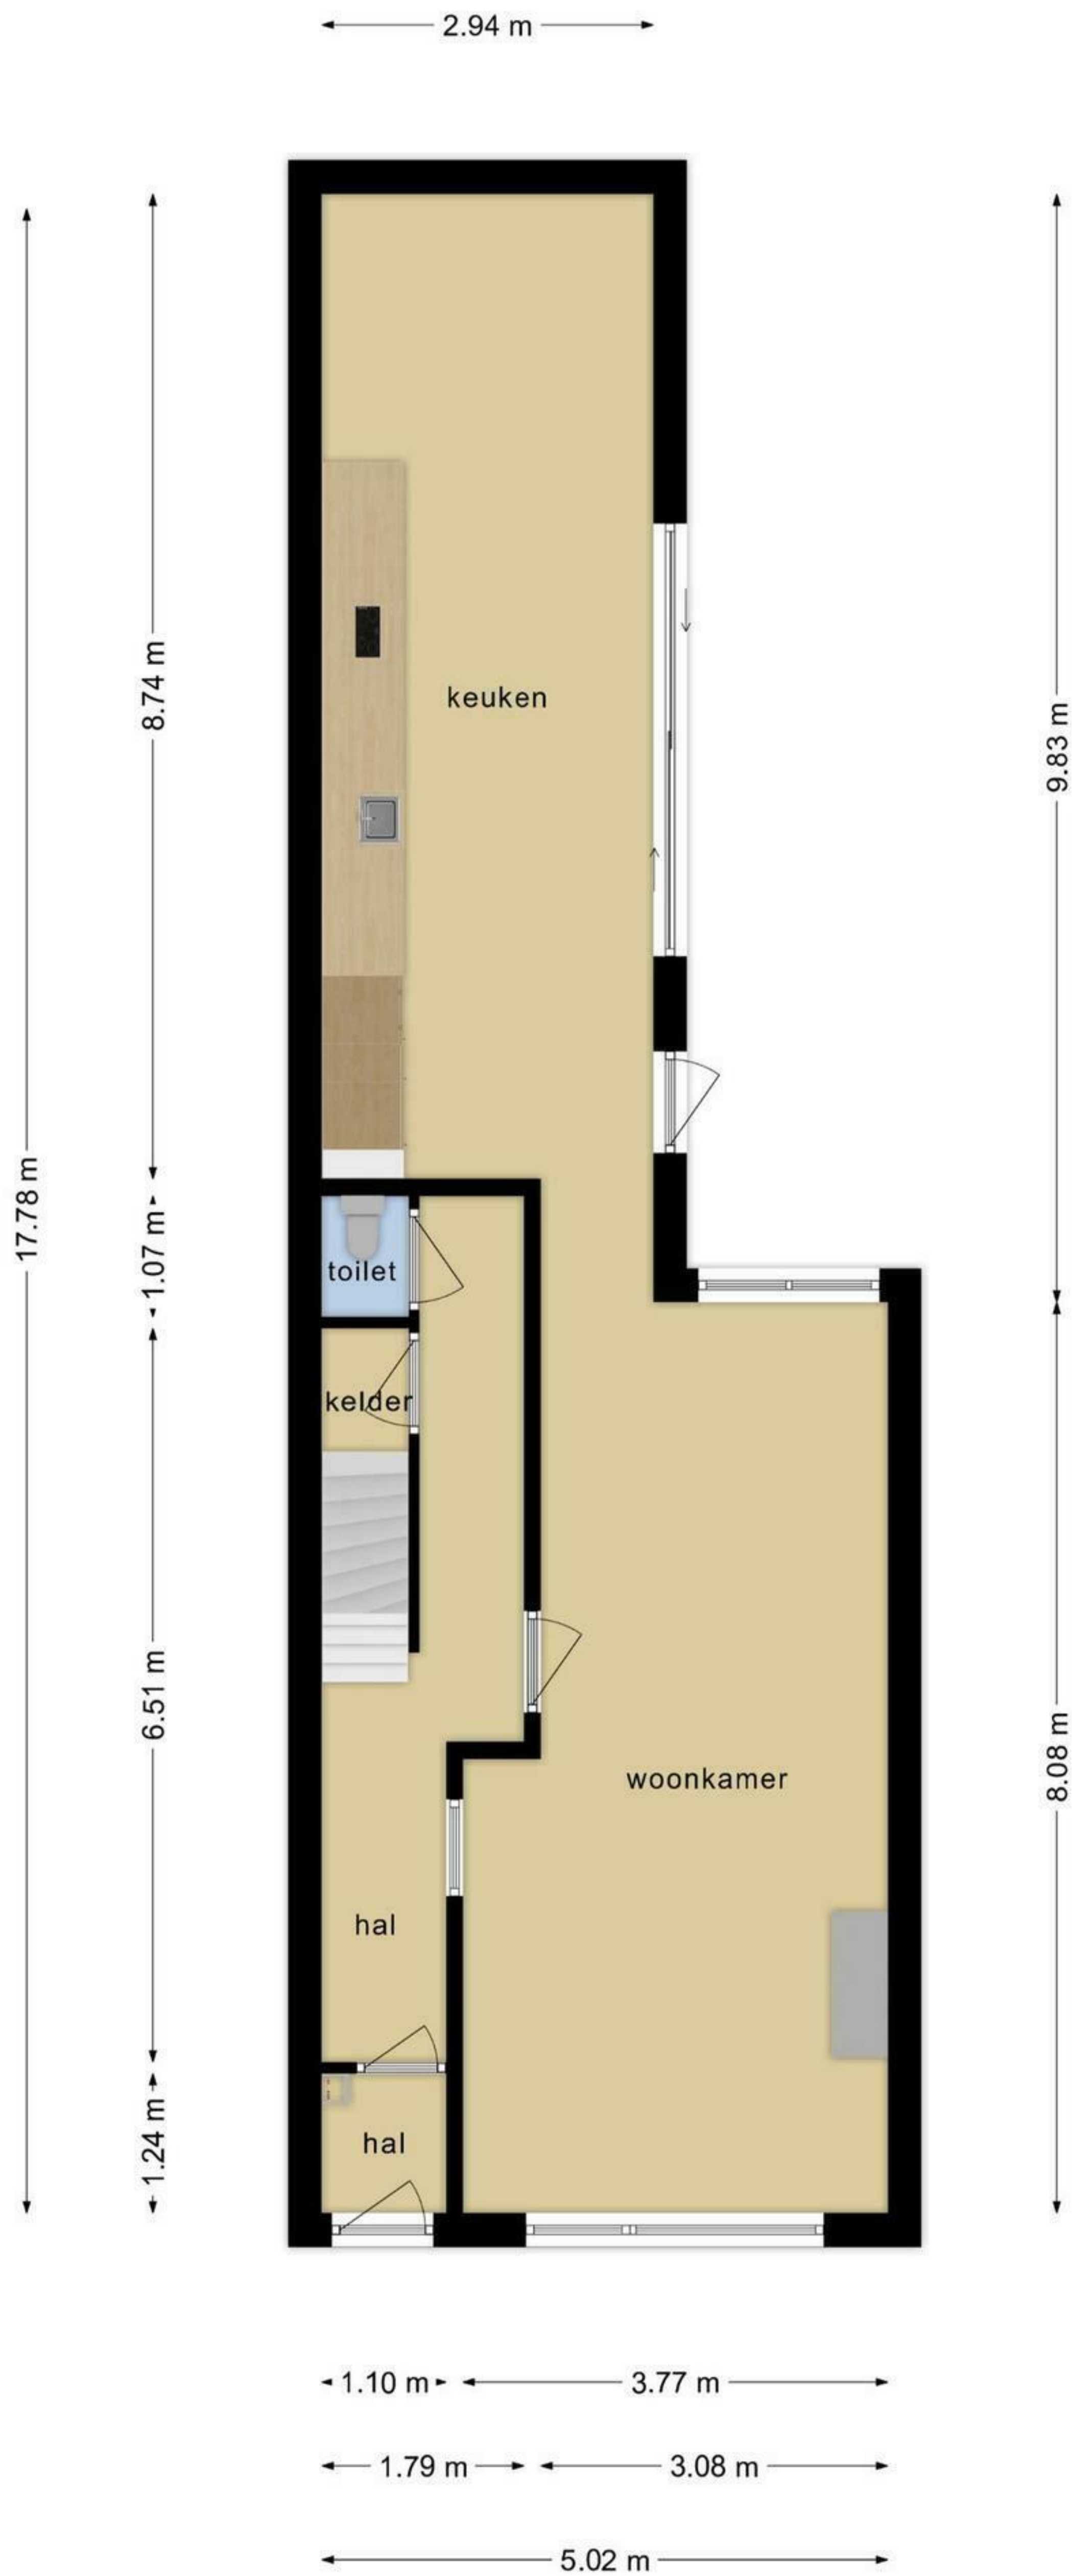

**Deze plattegronden zijn opgemaakt voor indicatieve doeleinden.
Hieraan kunnen geen rechten worden ontleend.**