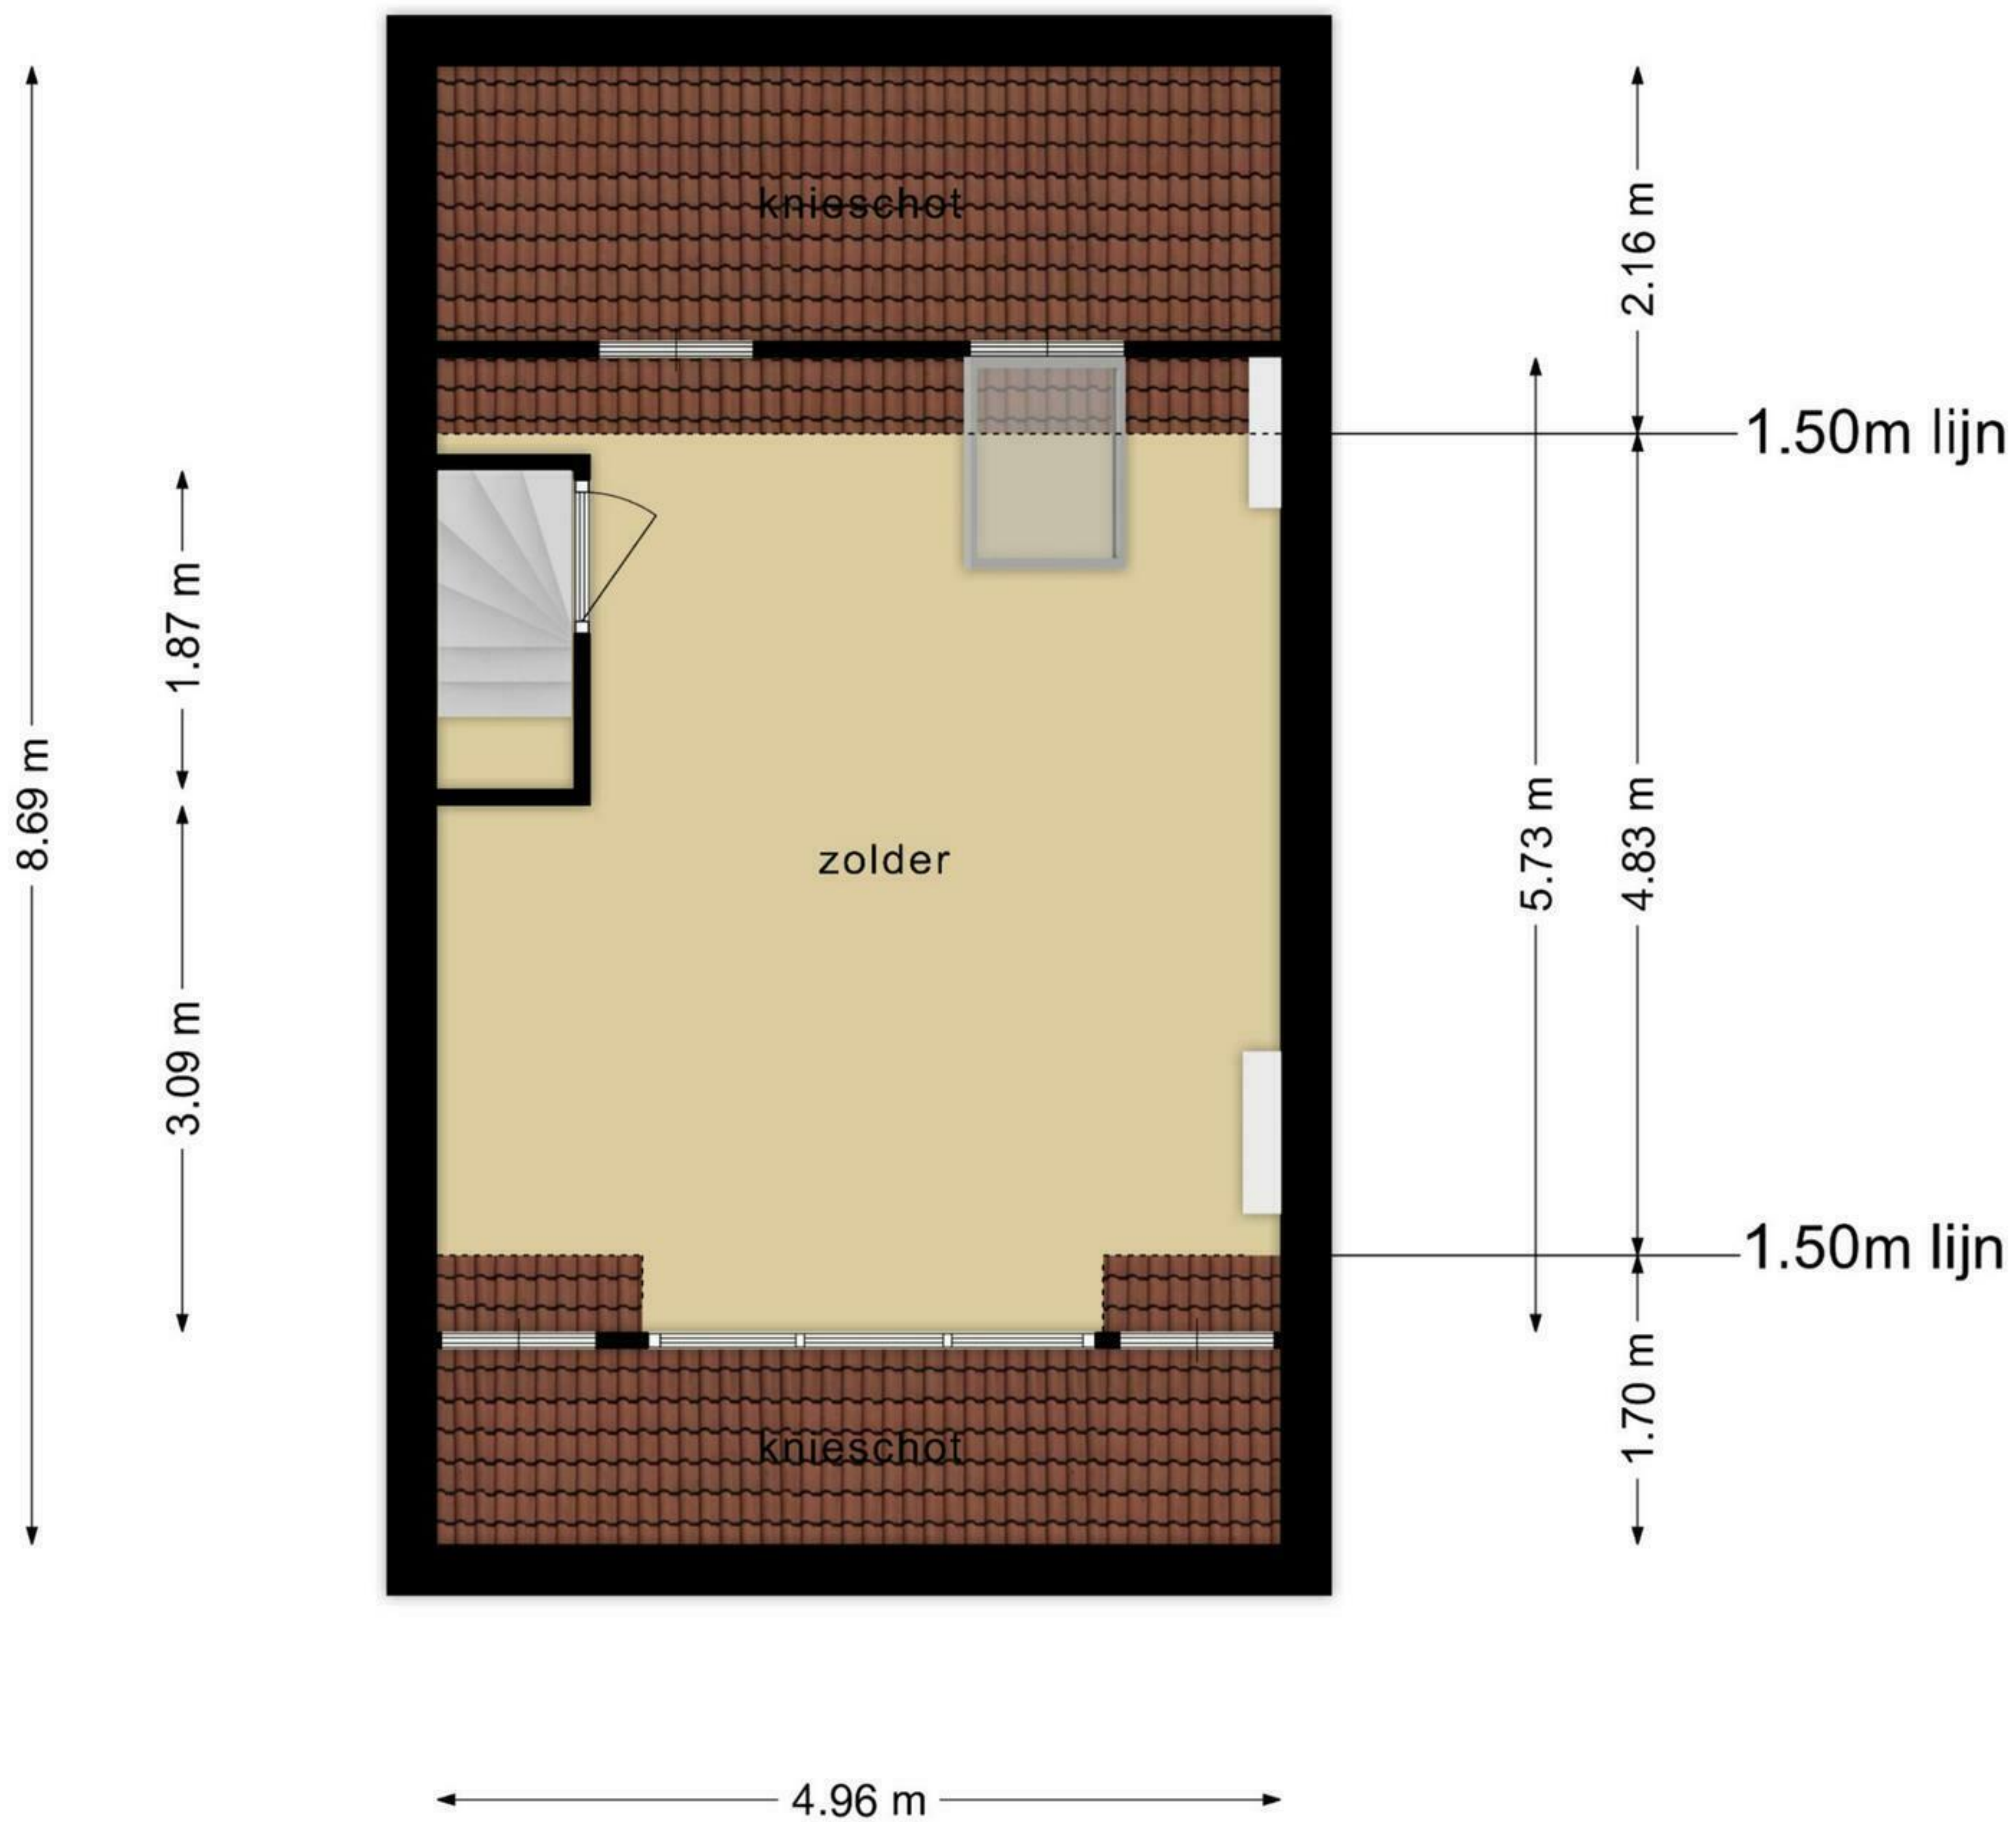

**Deze plattegronden zijn opgemaakt voor indicatieve doeleinden.
Hieraan kunnen geen rechten worden ontleend.**