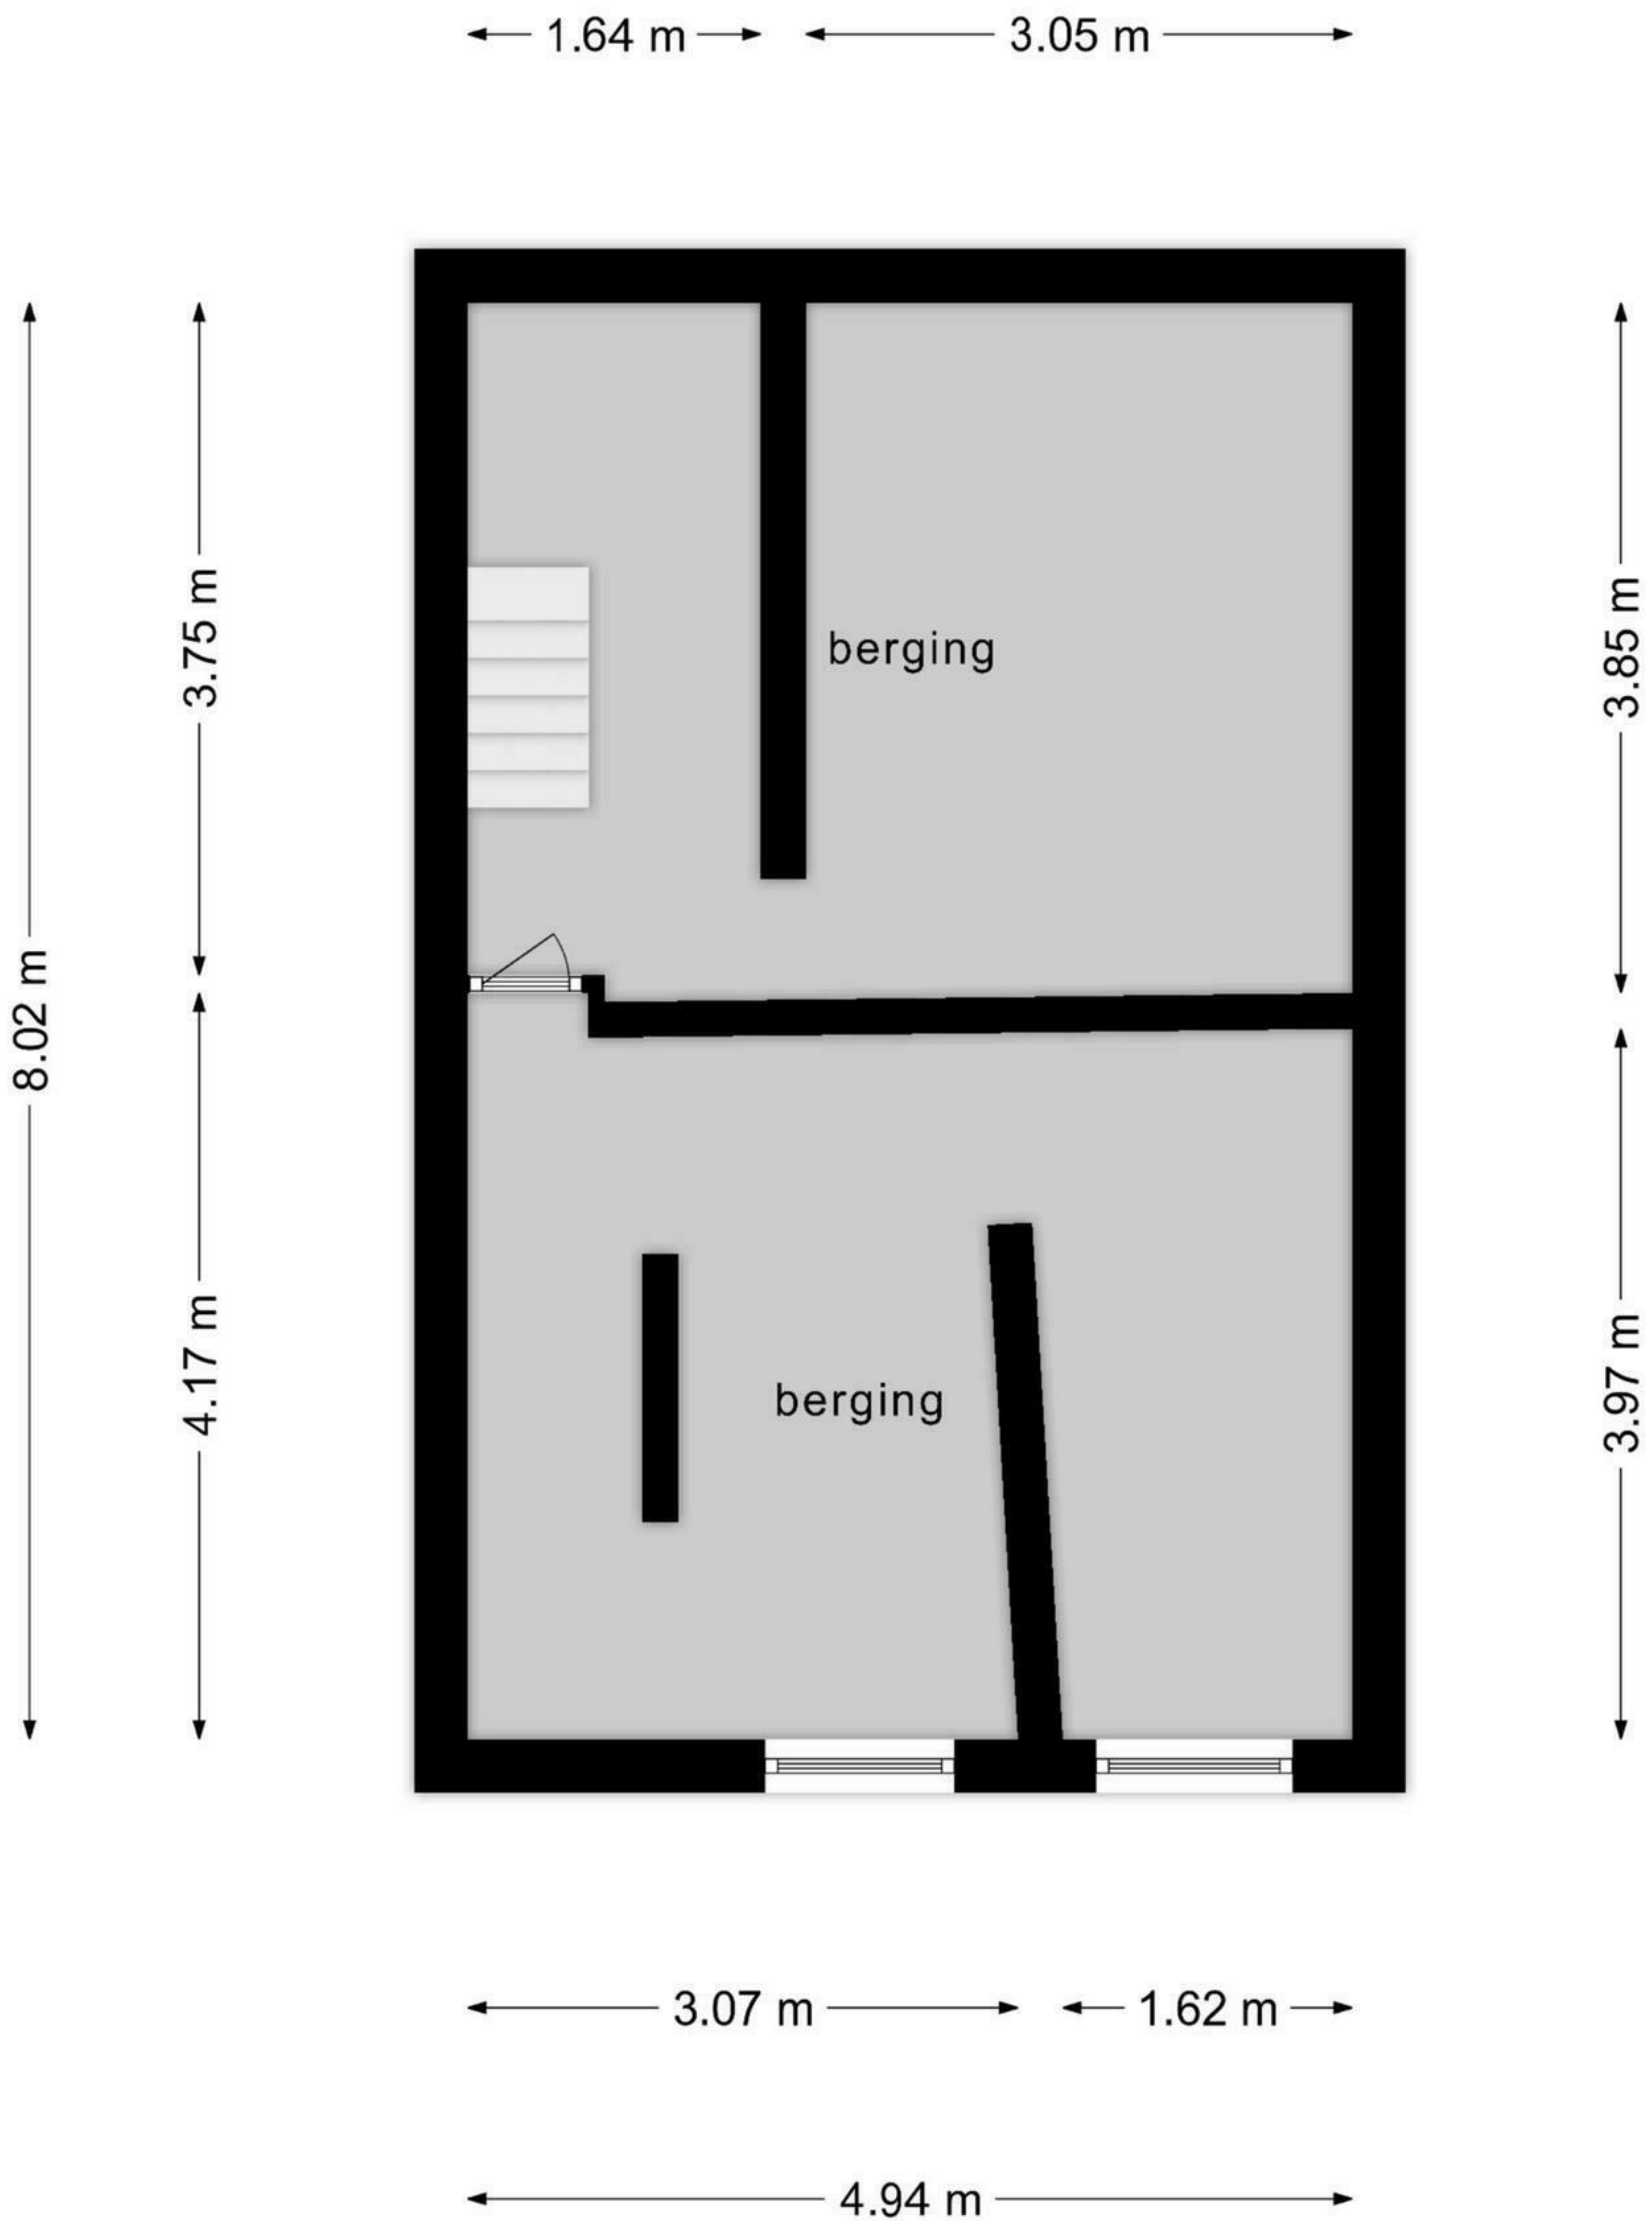

**Deze plattegronden zijn opgemaakt voor indicatieve doeleinden.
Hieraan kunnen geen rechten worden ontleend.**