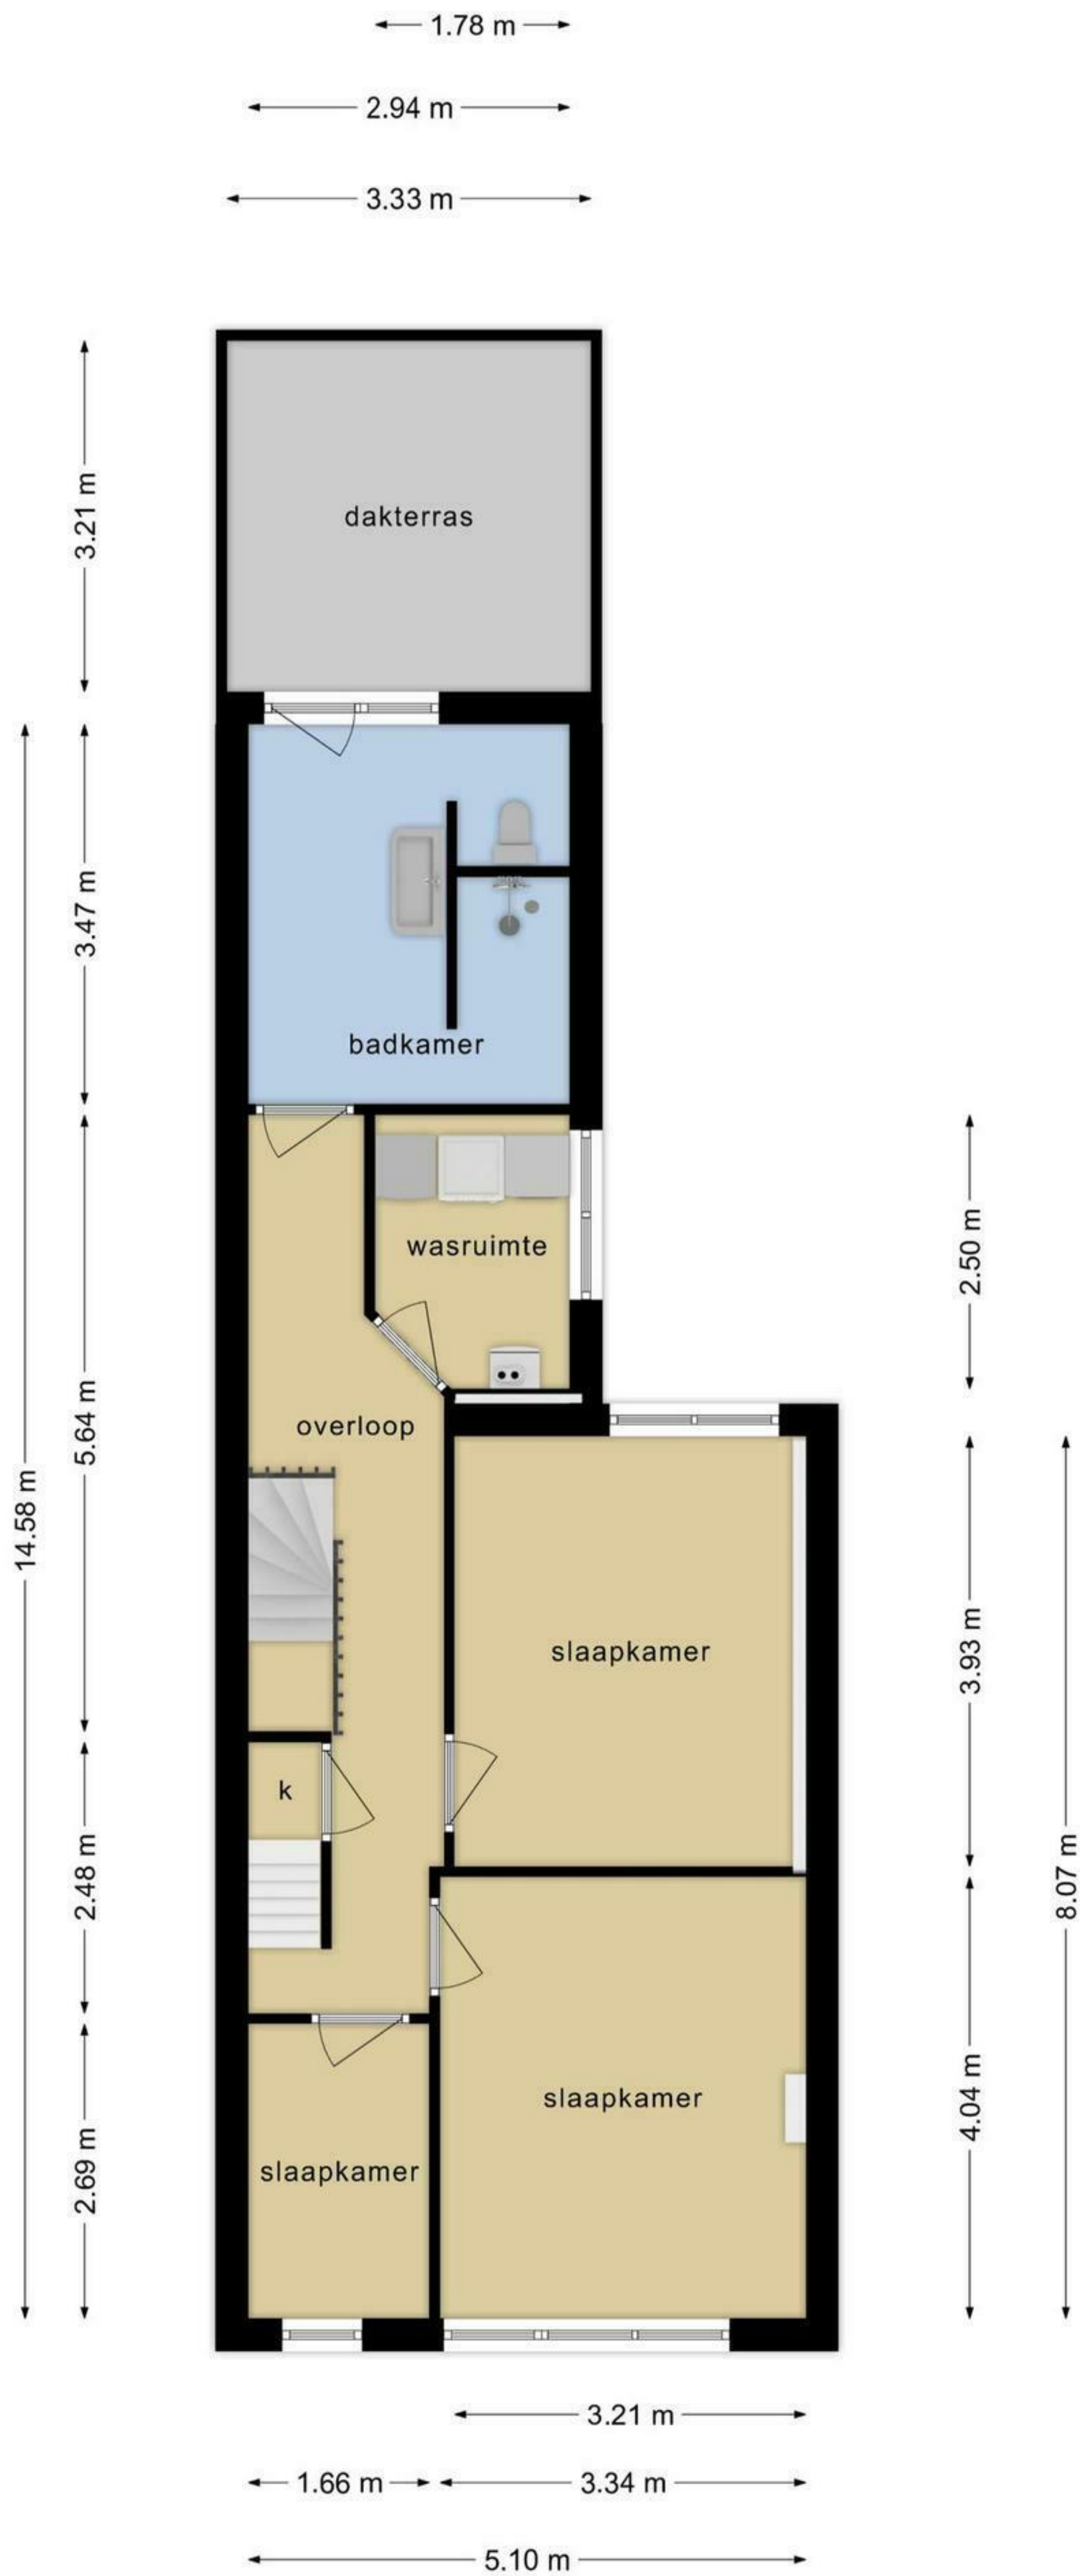

0 5 10 15 20 25m

- 12345 Deze kaart is noordgericht
- 25 Perceelnummer
- Huisnummer
- Vastgestelde kadastrale grens
- Voorlopige kadastrale grens
- Administratieve kadastrale grens
- Bebouwing

Schaal 1: 500

Kadastrale gemeente Maastricht

Sectie F

Perceel 4372

**Deze plattegronden zijn opgemaakt voor indicatieve doeleinden.
Hieraan kunnen geen rechten worden ontleend.**

**Deze plattegronden zijn opgemaakt voor indicatieve doeleinden.
Hieraan kunnen geen rechten worden ontleend.**