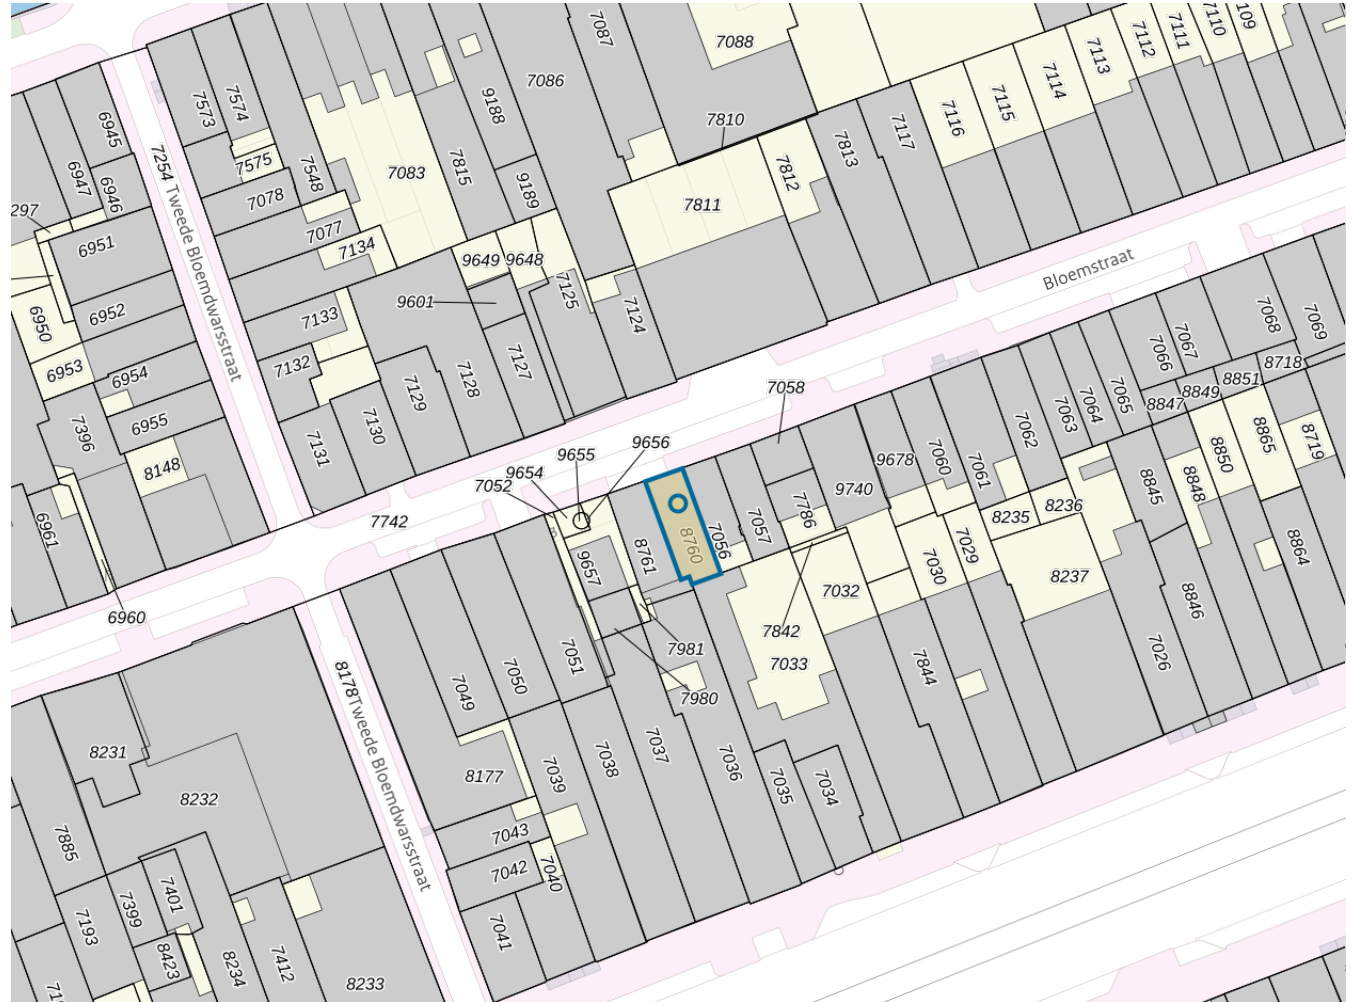

Adres

Adres Bloemstraat 79-1
Postcode 1016KX
Woonplaats Amsterdam

WOZ-Waarde

Identificatie 036300046959
Grondoppervlakte om²

Peildatum	WOZ-waarde
01-01-2023	€ 291.000
01-01-2022	€ 291.000
01-01-2021	€ 273.000
01-01-2020	€ 274.000
01-01-2019	€ 265.000
01-01-2018	€ 239.000
01-01-2017	€ 222.000
01-01-2016	€ 192.000
01-01-2015	€ 171.500