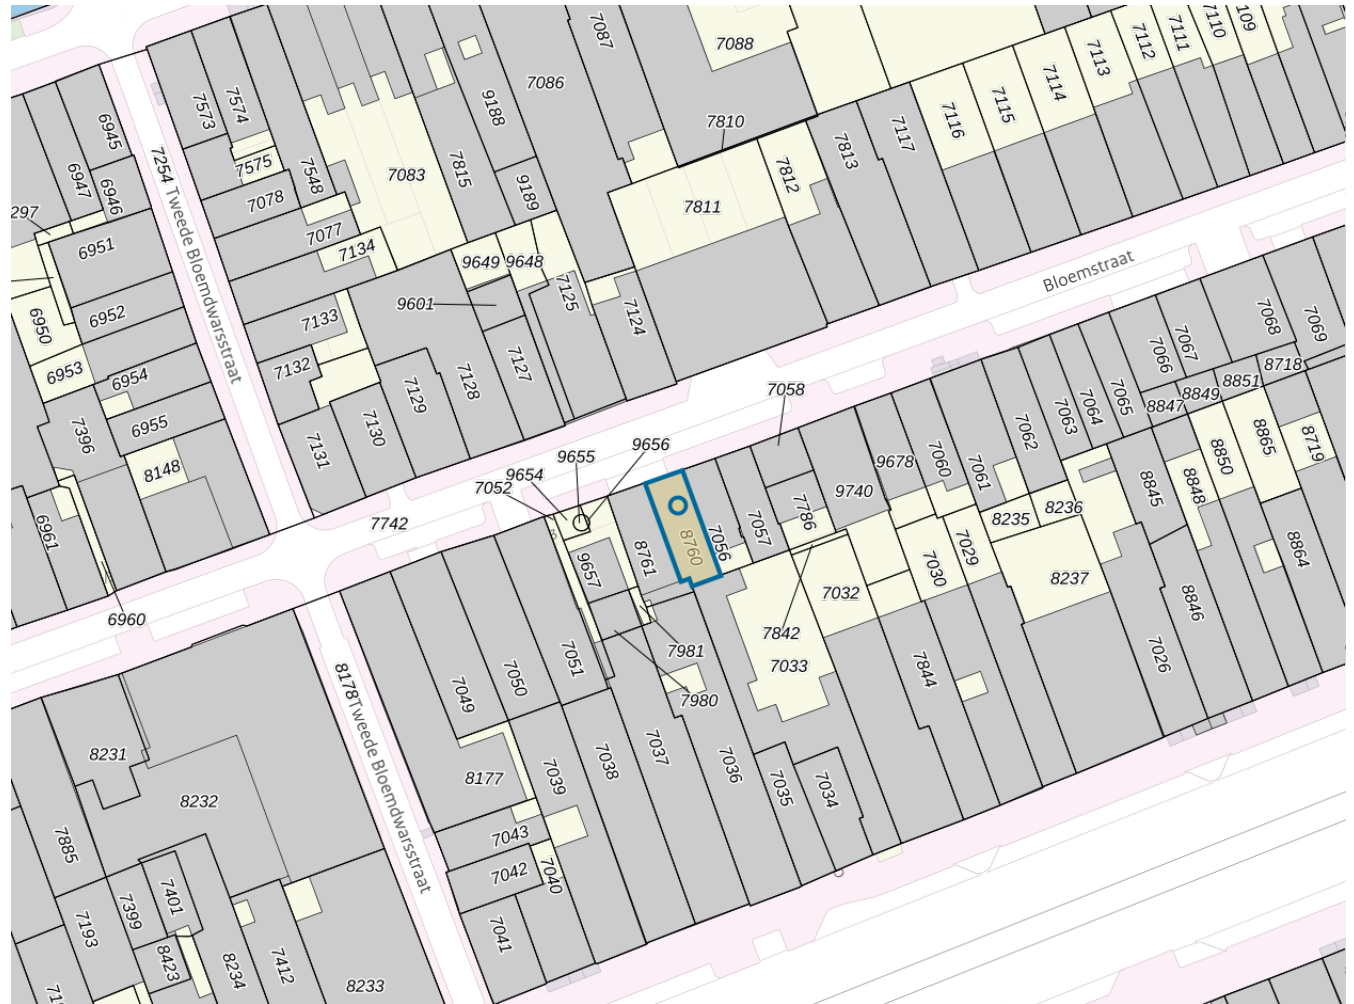

Adres

Adres Bloemstraat 79-1
Postcode 1016KX
Woonplaats Amsterdam

Kenmerken

Bouwjaar 1912
Gebruiksdoel woonfunctie
Oppervlakte 32m²

De WOZ-waarden worden bij beschikking vastgesteld door de gemeenten en langs elektronische weg in het loket geladen. Incidentele afwijkingen ten opzichte van de gegevens van de gemeente zijn mogelijk. Aan de WOZ-waarden en overige gegevens in dit loket kunnen geen rechten worden ontleend. Het gebruik van het loket en de gegevens geschiedt op eigen risico. Het ministerie van Financiën is niet aanspreekbaar op schade direct of indirect als gevolg van het gebruik van het loket, de daarin opgenomen gegevens, of de vervaardigde afdrucken.