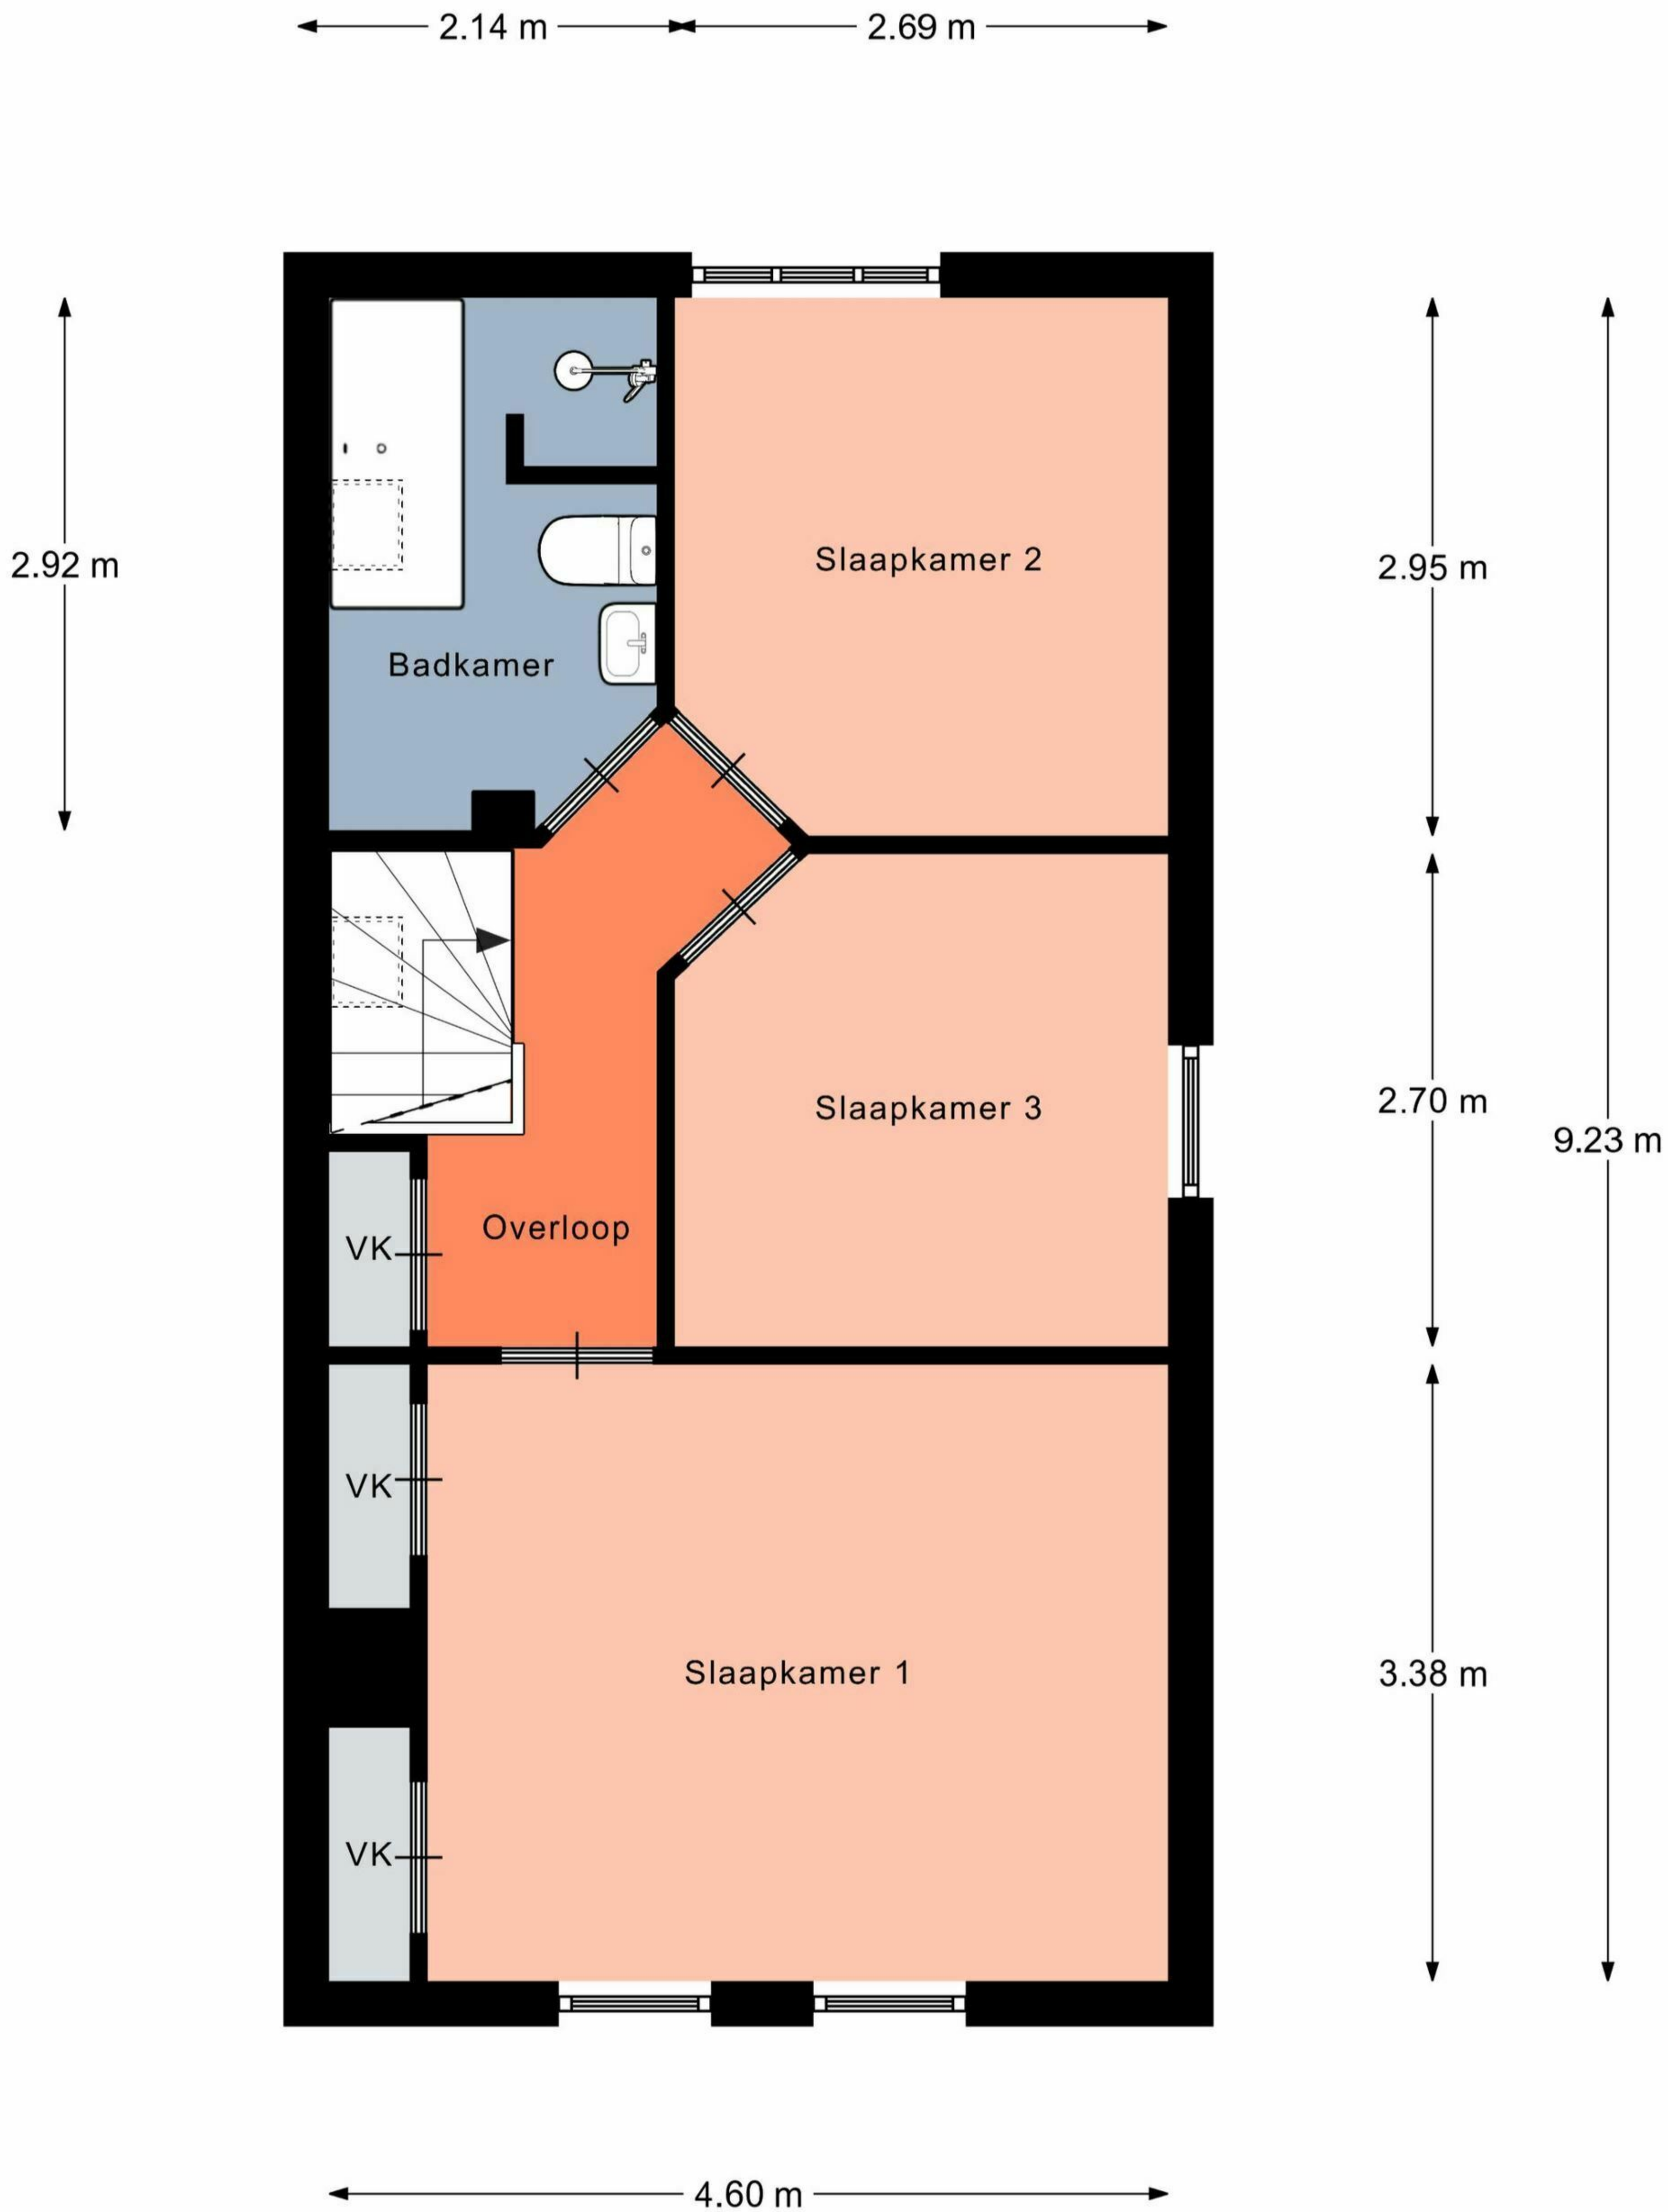

<p>12345 Deze kaart is noordgericht</p> <p>25 Perceelnummer</p>	<p>Schaal 1: 500</p>	
<p>— Vastgestelde kadastrale grens</p> <p>— Voorlopige kadastrale grens</p> <p>— Administratieve kadastrale grens</p> <p>— Bebouwing</p>	<p>Kadastrale gemeente Wester-Koggenland</p> <p>Sectie AB</p> <p>Perceel 709</p>	
<p>Voor een eensluitend uittreksel, geleverd op 9 januari 2024 De bewaarder van het kadaster en de openbare registers</p>	<p>Aan dit uittreksel kunnen geen betrouwbare maten worden ontleend. De Dienst voor het kadaster en de openbare registers behoudt zich de intellectuele eigendomsrechten voor, waaronder het auteursrecht en het databankenrecht.</p>	

Aan de plattegronden kunnen geen rechten worden ontleend.

© Relax www.realax.nl