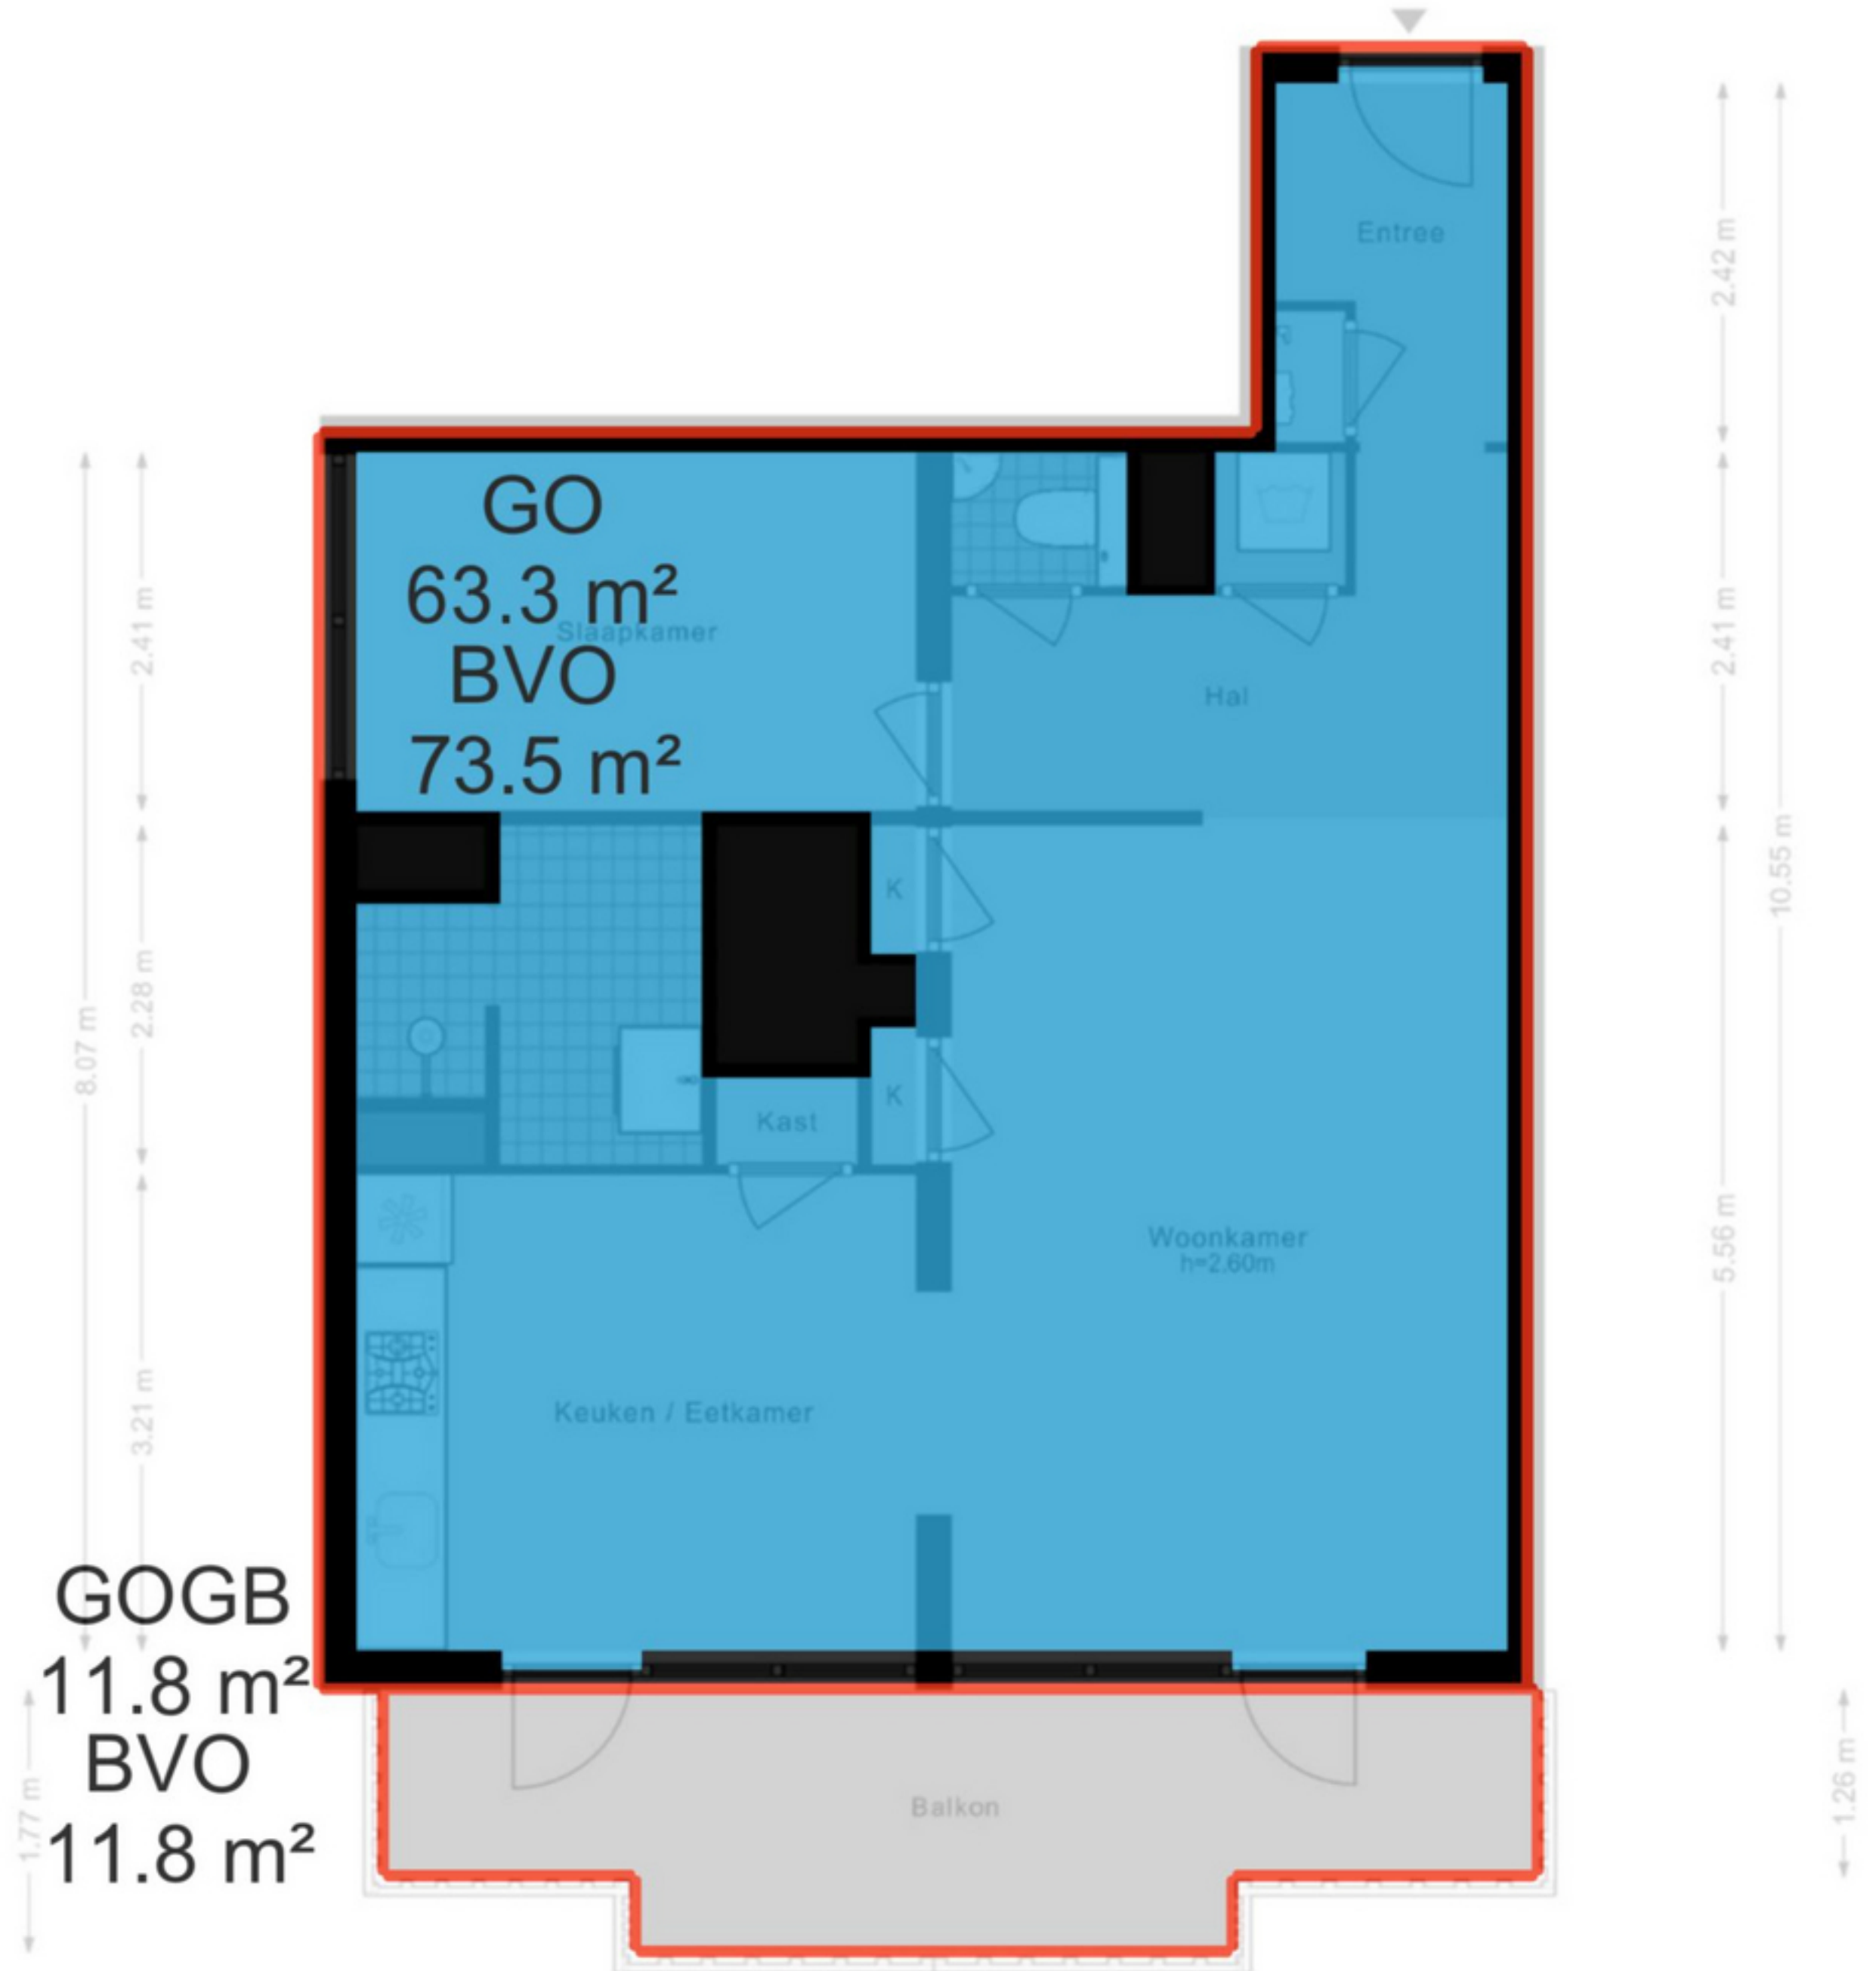

Bolestein 648 - Amsterdam Appartement

De plattegronden zijn geproduceerd voor promotionele doeleinden en ter indicatie.
Aan de plattegronden kunnen geen rechten worden ontleend.
© www.woningmedia.nl

Bolestein 648 - Amsterdam Berging

De plattegronden zijn geproduceerd voor promotionele doeleinden en ter indicatie.
Aan de plattegronden kunnen geen rechten worden ontleend.
© www.woningmedia.nl

Schaalcontrole

GOGB
11.8 m²
BVO
11.8 m²