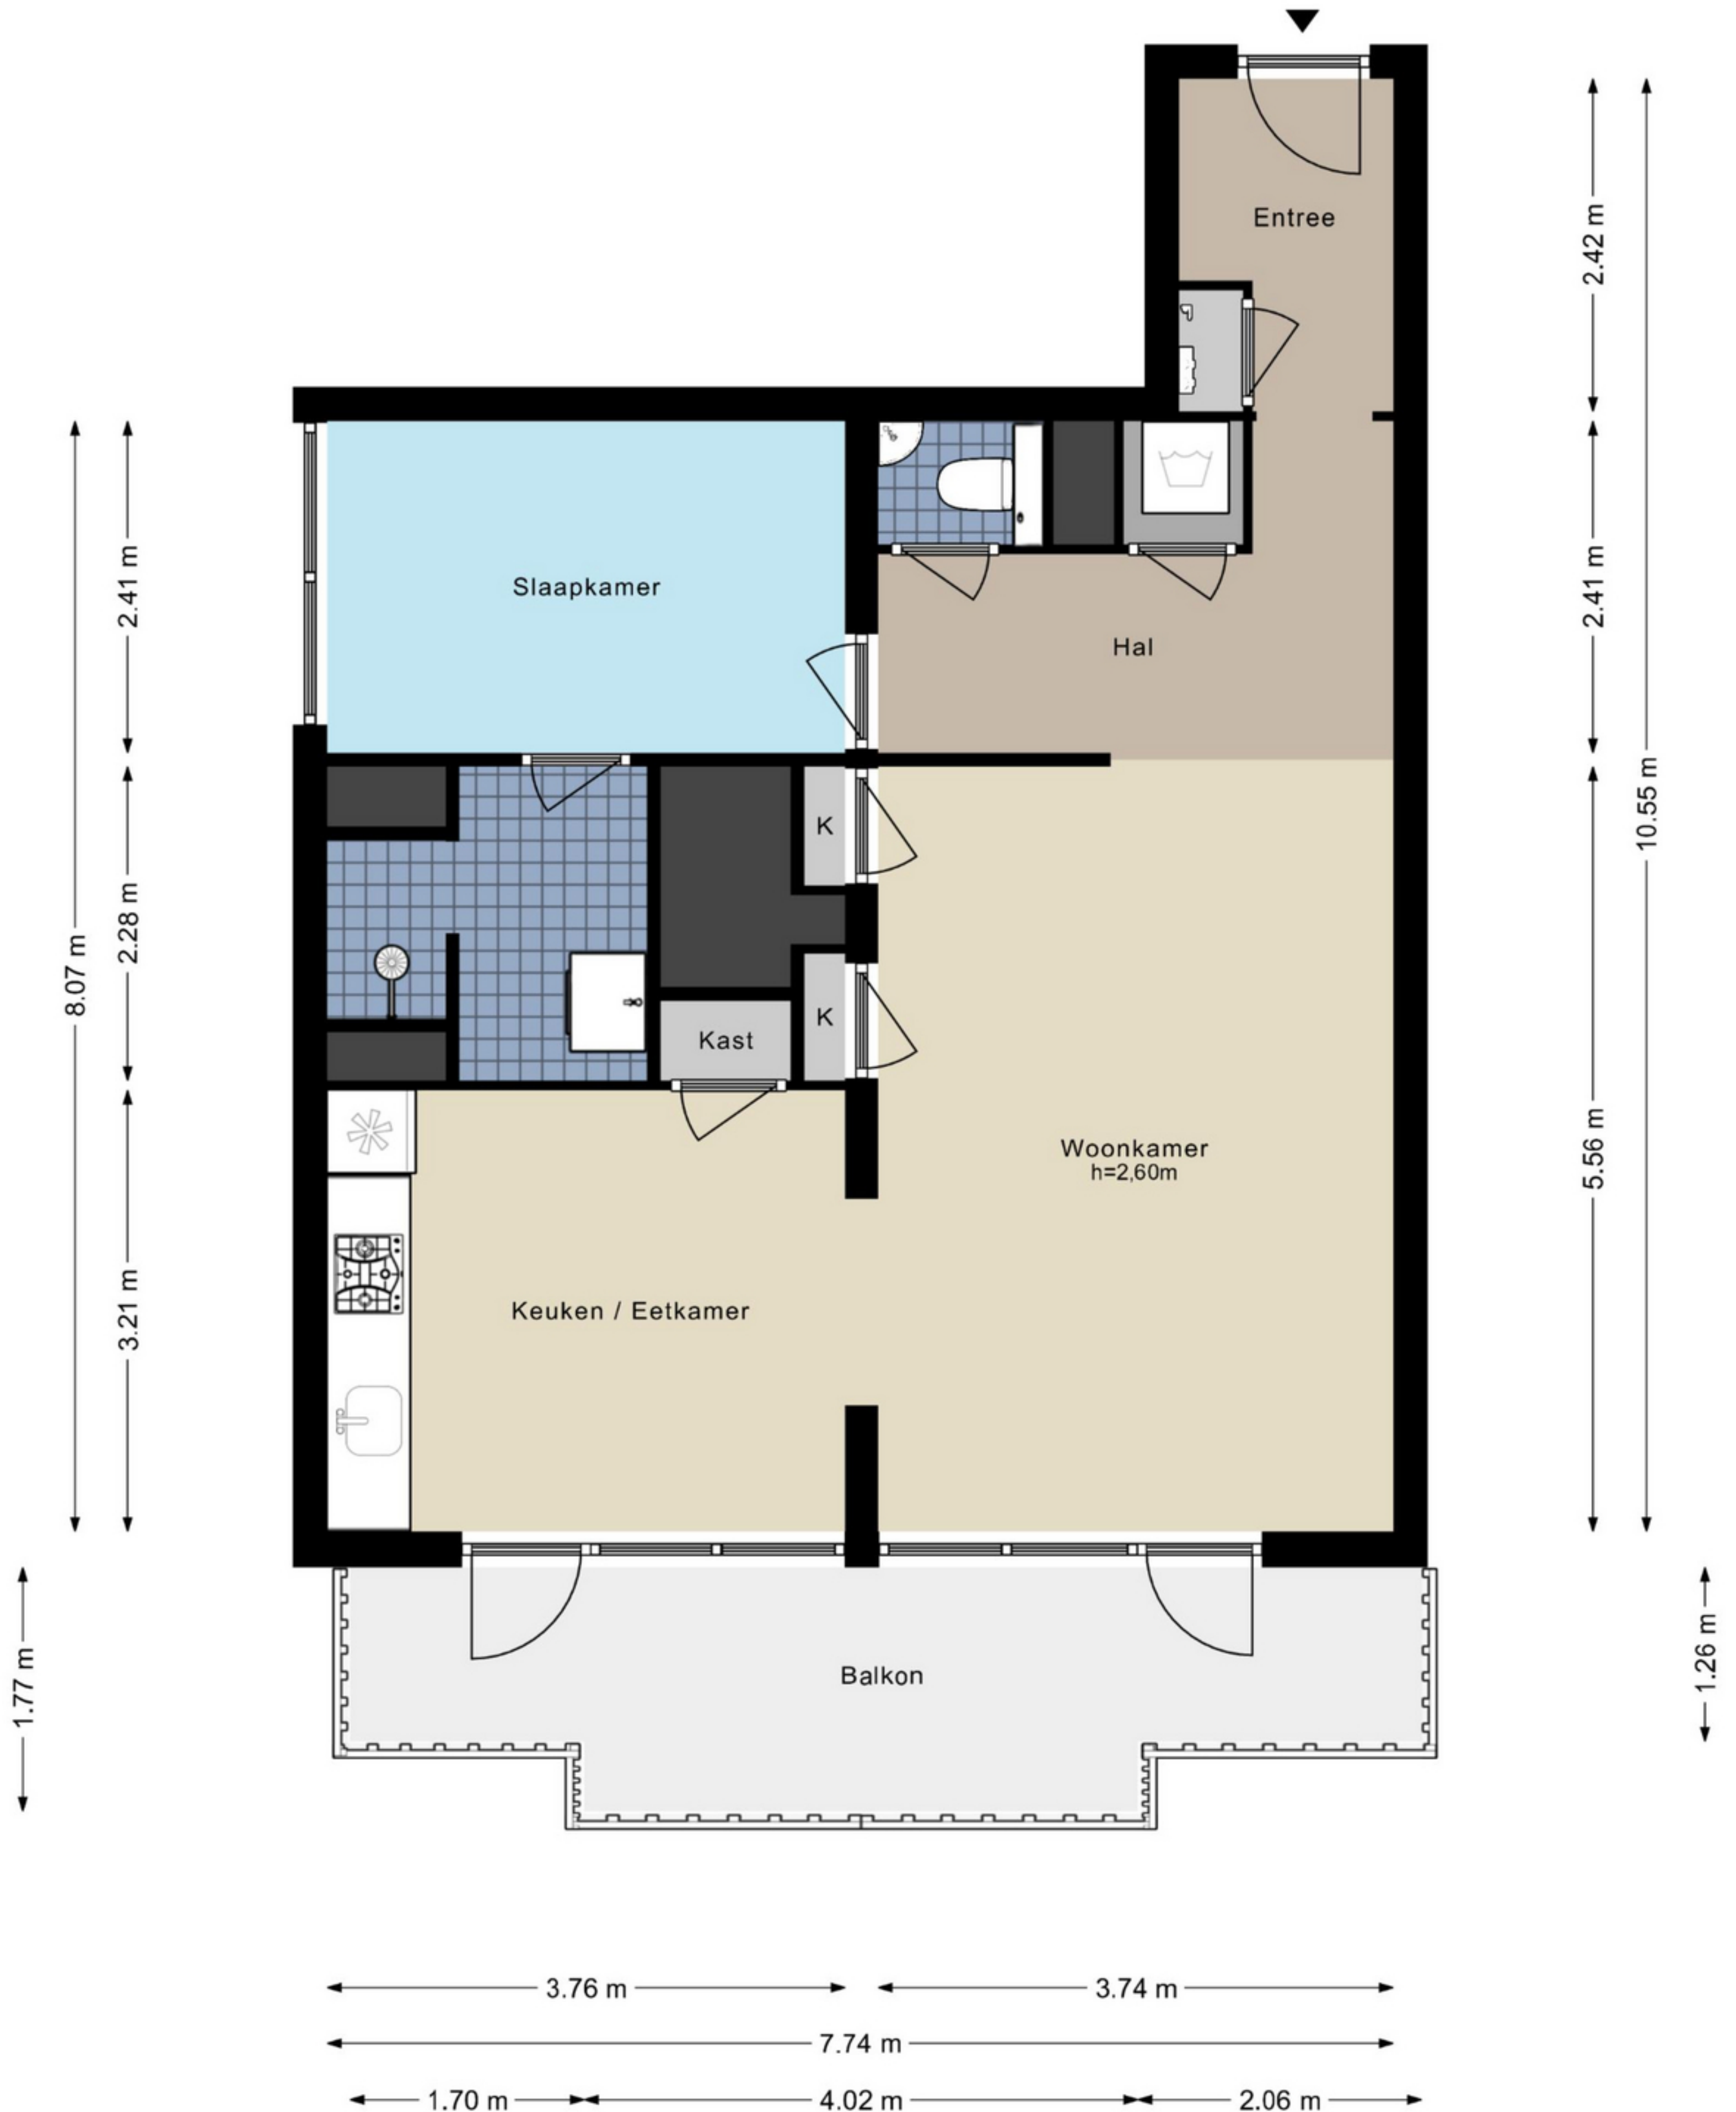

Bolestein 648 - Amsterdam Appartement

De plattegronden zijn geproduceerd voor promotionele doeleinden en ter indicatie.
Aan de plattegronden kunnen geen rechten worden ontleend.
© www.woningmedia.nl

Bolestein 648 - Amsterdam Berging

De plattegronden zijn geproduceerd voor promotionele doeleinden en ter indicatie.
Aan de plattegronden kunnen geen rechten worden ontleend.
© www.woningmedia.nl

Schaalcontrole

GOGB
11.8 m²
BVO
11.8 m²