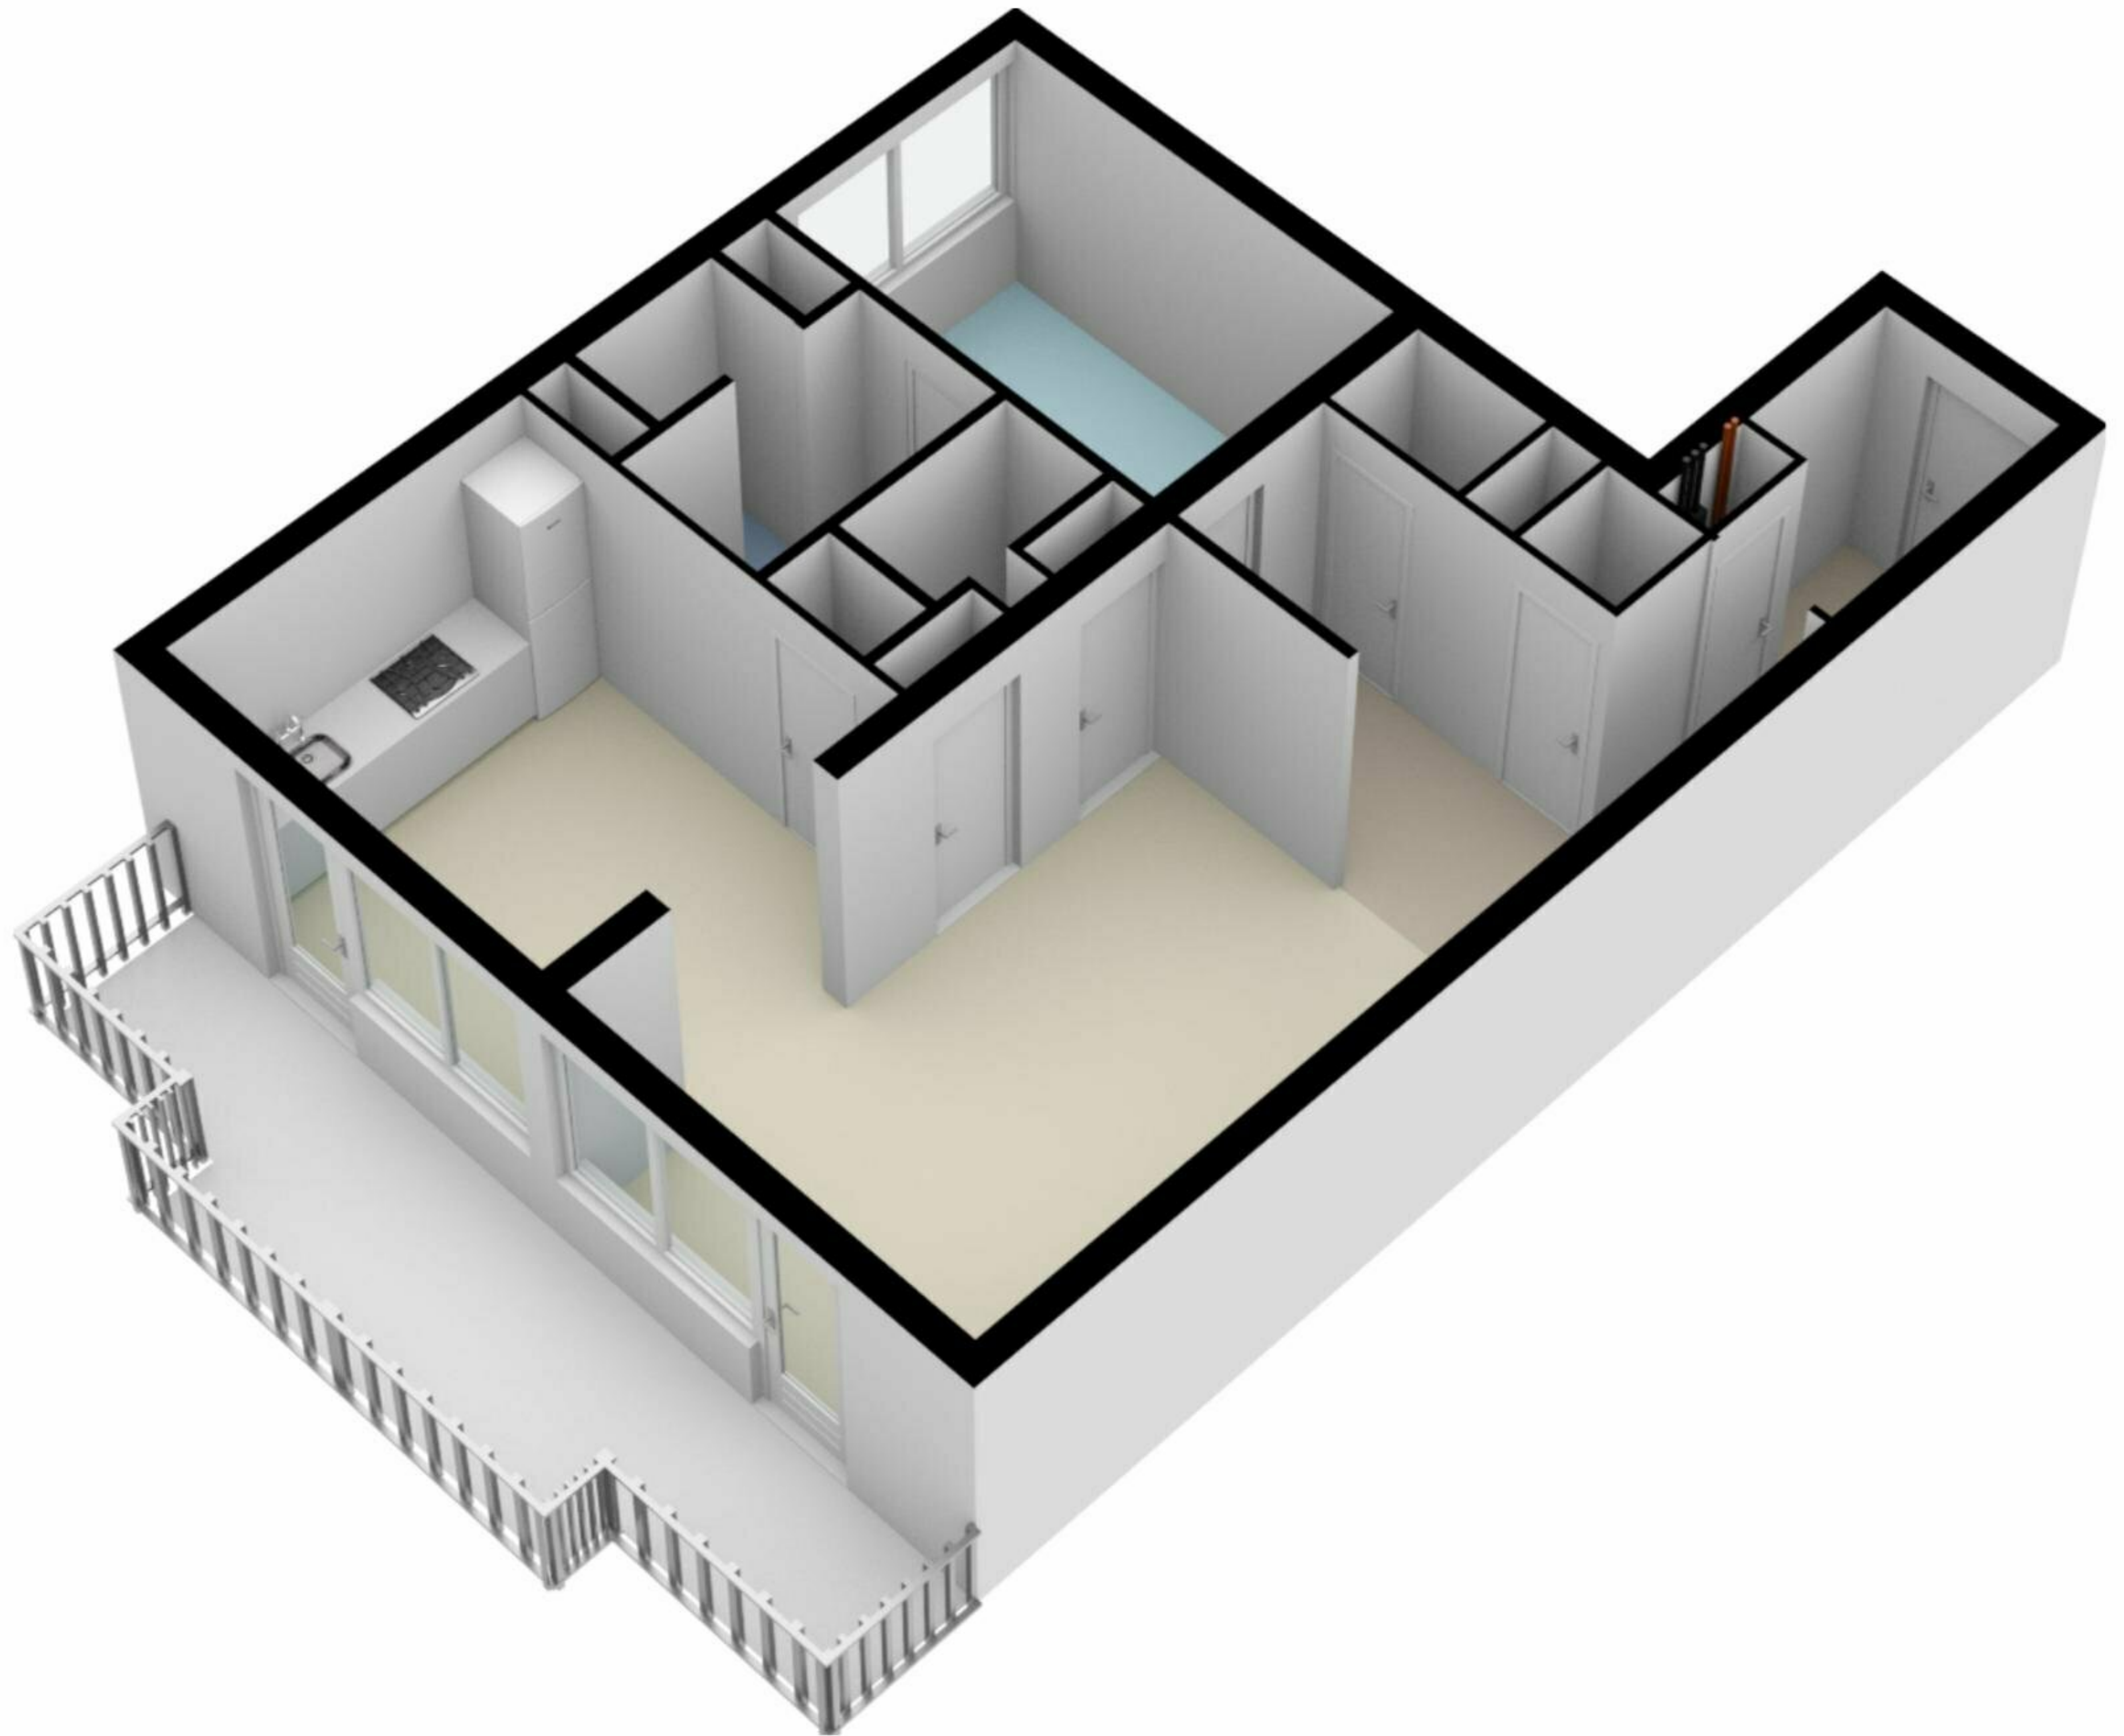

Bolestein 648 - Amsterdam Appartement

De plattegronden zijn geproduceerd voor promotionele doeleinden en ter indicatie.
Aan de plattegronden kunnen geen rechten worden ontleend.
© www.woningmedia.nl

Bolestein 648 - Amsterdam Berging

De plattegronden zijn geproduceerd voor promotionele doeleinden en ter indicatie.
Aan de plattegronden kunnen geen rechten worden ontleend.
© www.woningmedia.nl

Schaalcontrole

GOGB
11.8 m²
BVO
11.8 m²