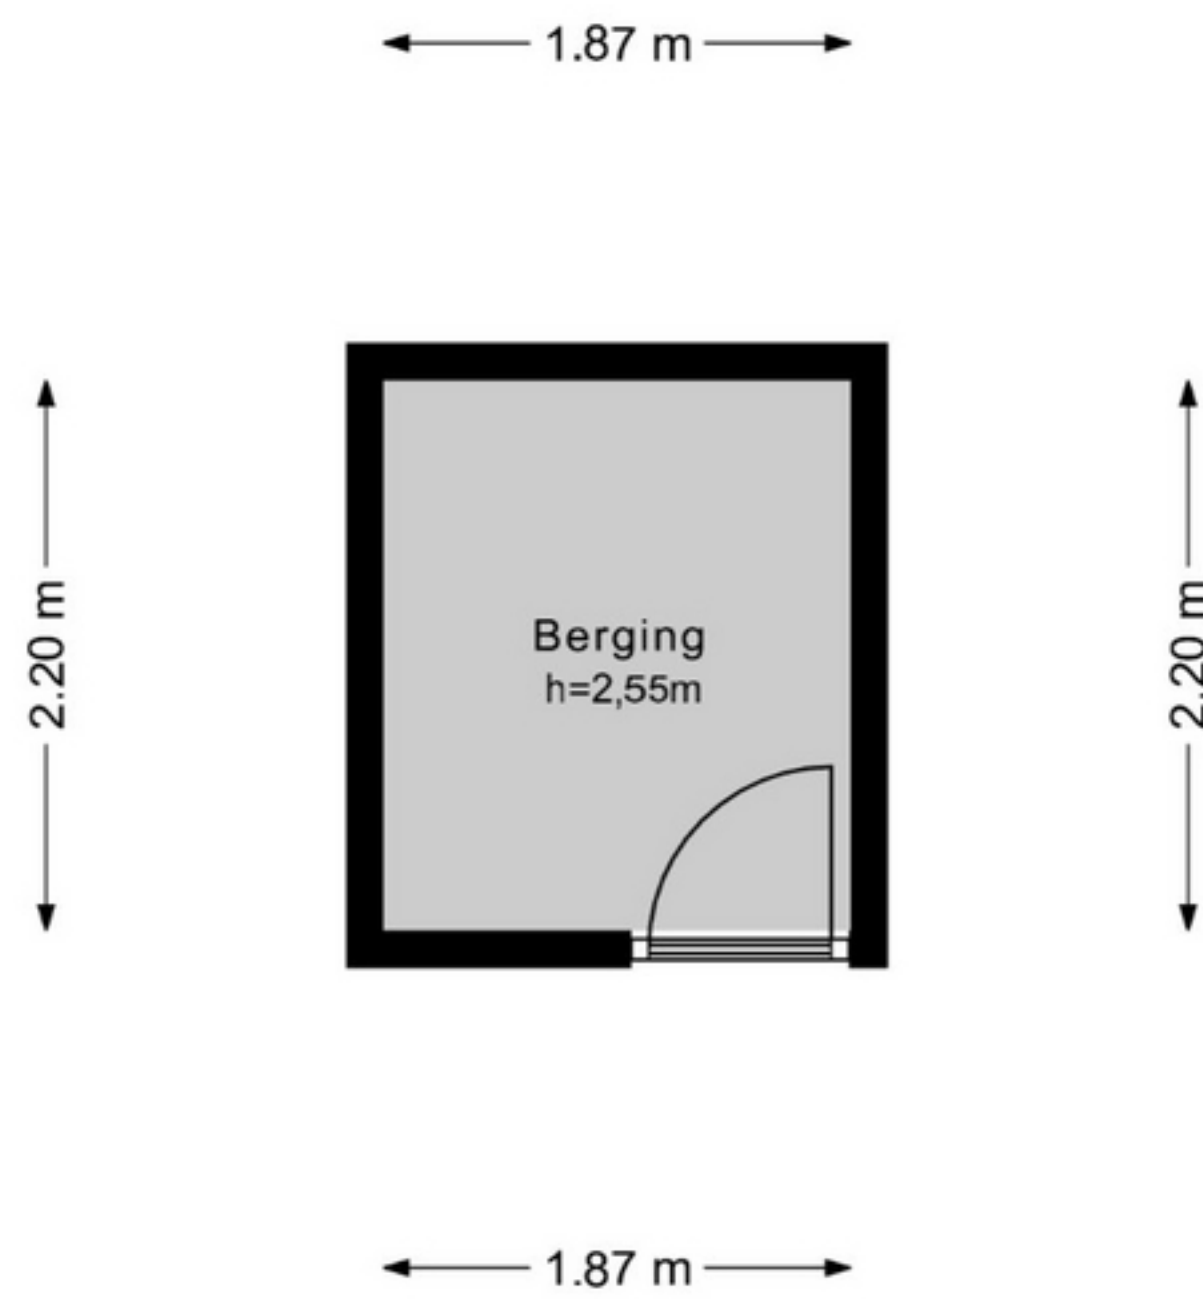

Bolestein 648 - Amsterdam Appartement

De plattegronden zijn geproduceerd voor promotionele doeleinden en ter indicatie.
Aan de plattegronden kunnen geen rechten worden ontleend.
© www.woningmedia.nl

Bolestein 648 - Amsterdam Berging

De plattegronden zijn geproduceerd voor promotionele doeleinden en ter indicatie.
Aan de plattegronden kunnen geen rechten worden ontleend.
© www.woningmedia.nl

Schaalcontrole

GOGB
11.8 m²
BVO
11.8 m²