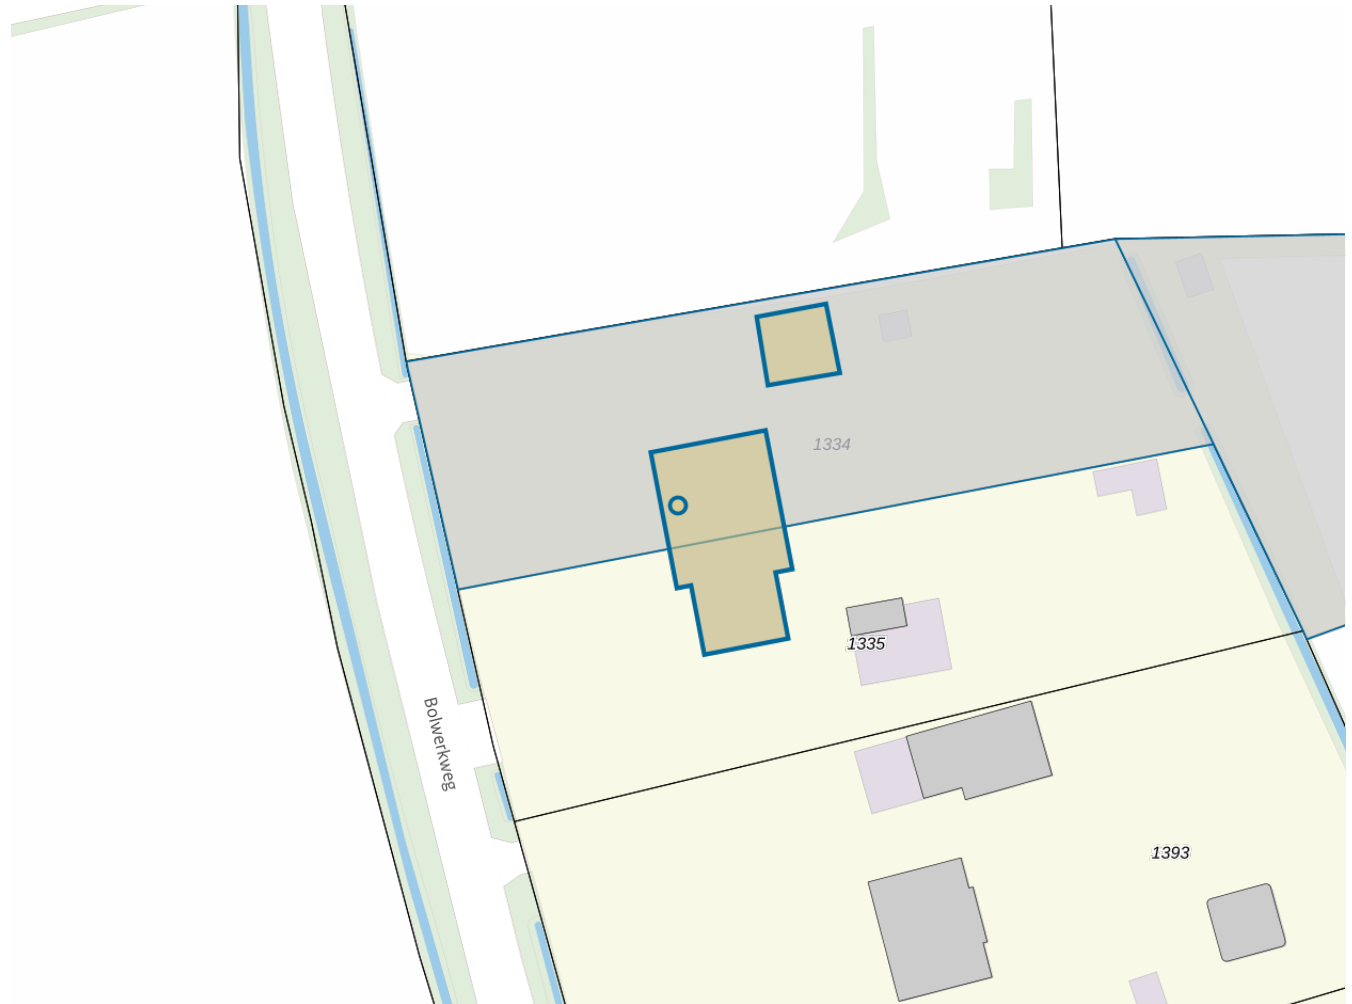

**Adres**

Adres Bolwerkweg 16  
Postcode 7121LS  
Woonplaats Aalten

**WOZ-Waarde**

Identificatie 019700000910  
Grondoppervlakte 4845m<sup>2</sup>

Peildatum	WOZ-waarde
01-01-2022	€ 558.000
01-01-2021	€ 474.000
01-01-2020	€ 422.000
01-01-2019	€ 400.000
01-01-2018	€ 374.000
01-01-2017	€ 360.000
01-01-2016	€ 350.000
01-01-2015	€ 345.000
01-01-2014	€ 299.000

### Adres

Adres Bolwerkweg 16  
Postcode 7121LS  
Woonplaats Aalten

### Kenmerken

Bouwjaar 2005  
Gebruiksdoel woonfunctie  
Oppervlakte 186m<sup>2</sup>

*De WOZ-waarden worden bij beschikking vastgesteld door de gemeenten en langs elektronische weg in het loket geladen. Incidentele afwijkingen ten opzichte van de gegevens van de gemeente zijn mogelijk. Aan de WOZ-waarden en overige gegevens in dit loket kunnen geen rechten worden ontleend. Het gebruik van het loket en de gegevens geschiedt op eigen risico. Het ministerie van Financiën is niet aanspreekbaar op schade direct of indirect als gevolg van het gebruik van het loket, de daarin opgenomen gegevens, of de vervaardigde afdrucken.*