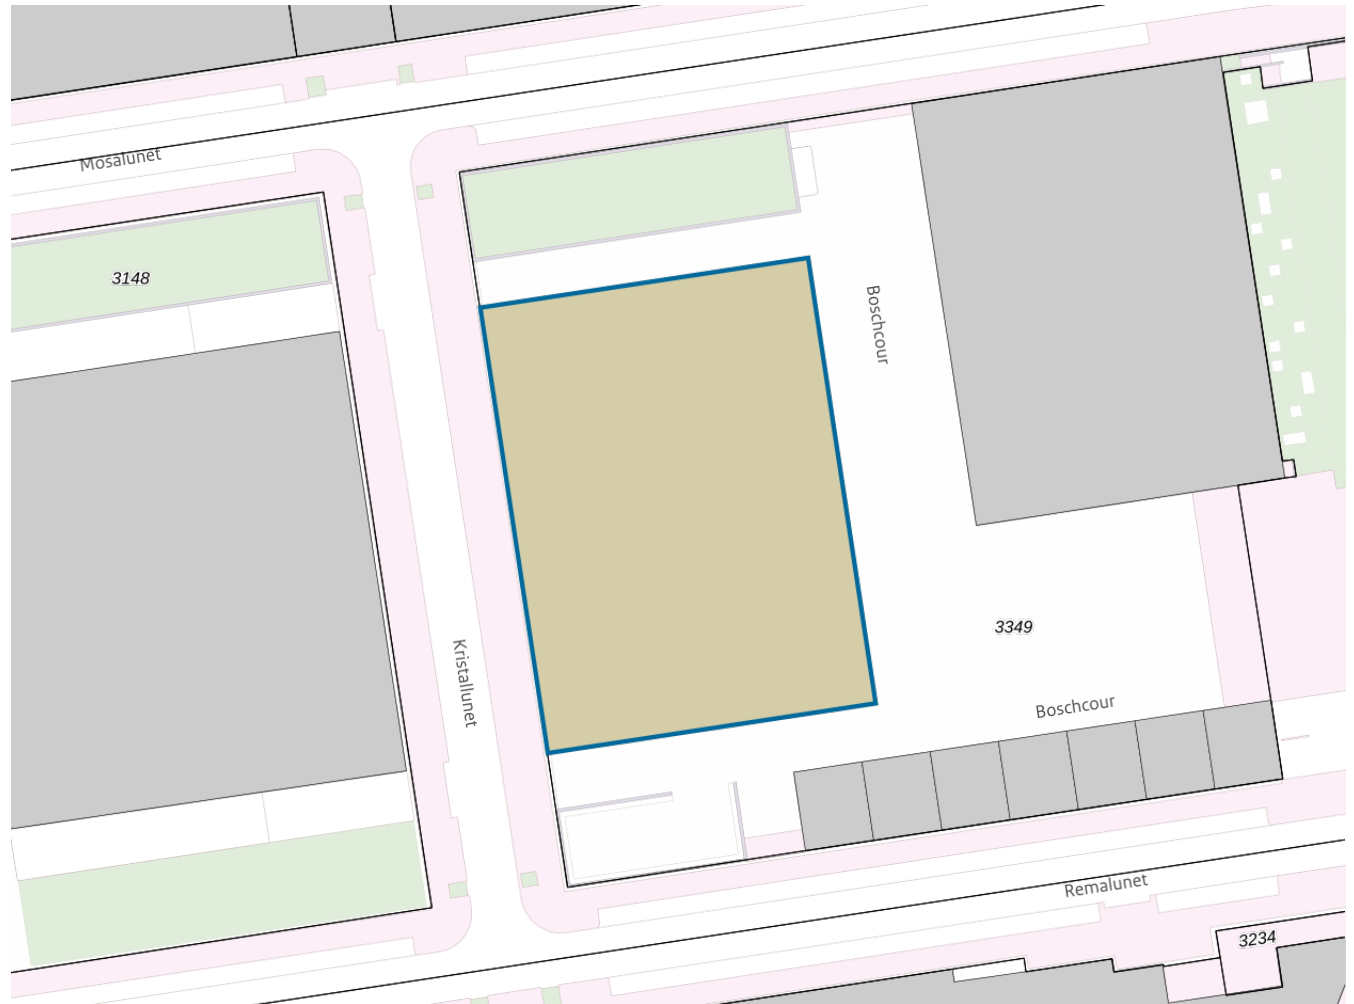

Adres

Adres Boschcour 2A
Postcode 6221JR
Woonplaats Maastricht

De WOZ-waarden worden bij beschikking vastgesteld door de gemeenten en langs elektronische weg in het loket geladen. Incidentele afwijkingen ten opzichte van de gegevens van de gemeente zijn mogelijk. Aan de WOZ-waarden en overige gegevens in dit loket kunnen geen rechten worden ontleend. Het gebruik van het loket en de gegevens geschiedt op eigen risico. Het ministerie van Financiën is niet aanspreekbaar op schade direct of indirect als gevolg van het gebruik van het loket, de daarin opgenomen gegevens, of de vervaardigde afdrucken.