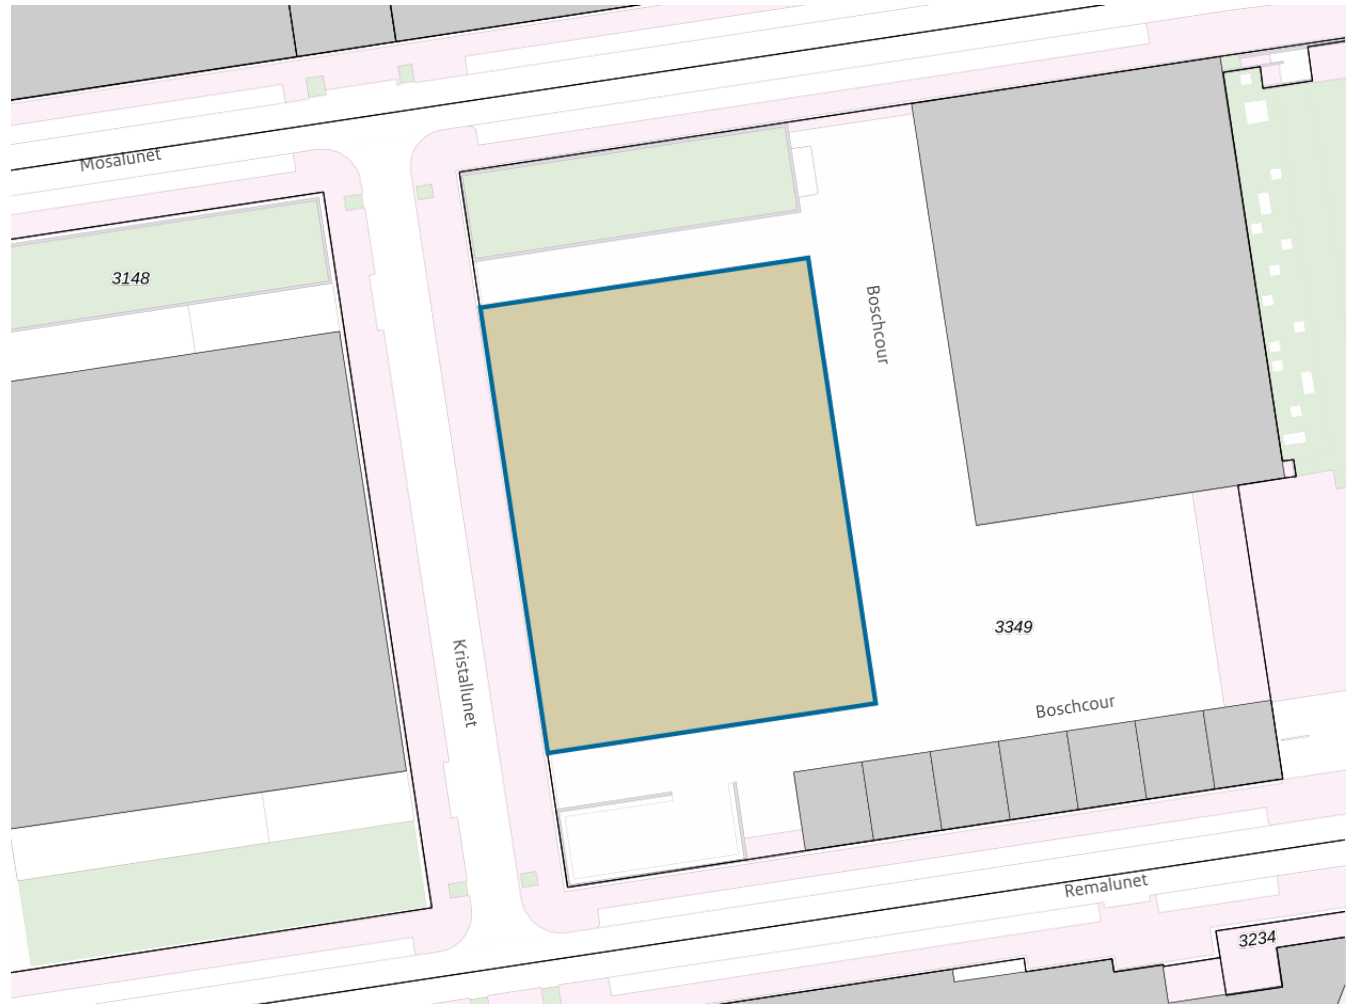

**Adres**

Adres Boschcour 2A
Postcode 6221JR
Woonplaats Maastricht

WOZ-Waarde

Identificatie 093500124985
Grondoppervlakte 0m²

Peildatum	WOZ-waarde
01-01-2023	€ 564.000
01-01-2022	€ 517.000
01-01-2021	€ 441.000
01-01-2020	€ 382.000
01-01-2019	€ 377.000
01-01-2018	€ 361.000
01-01-2017	€ 342.000
01-01-2016	€ 325.000
01-01-2015	€ 307.000