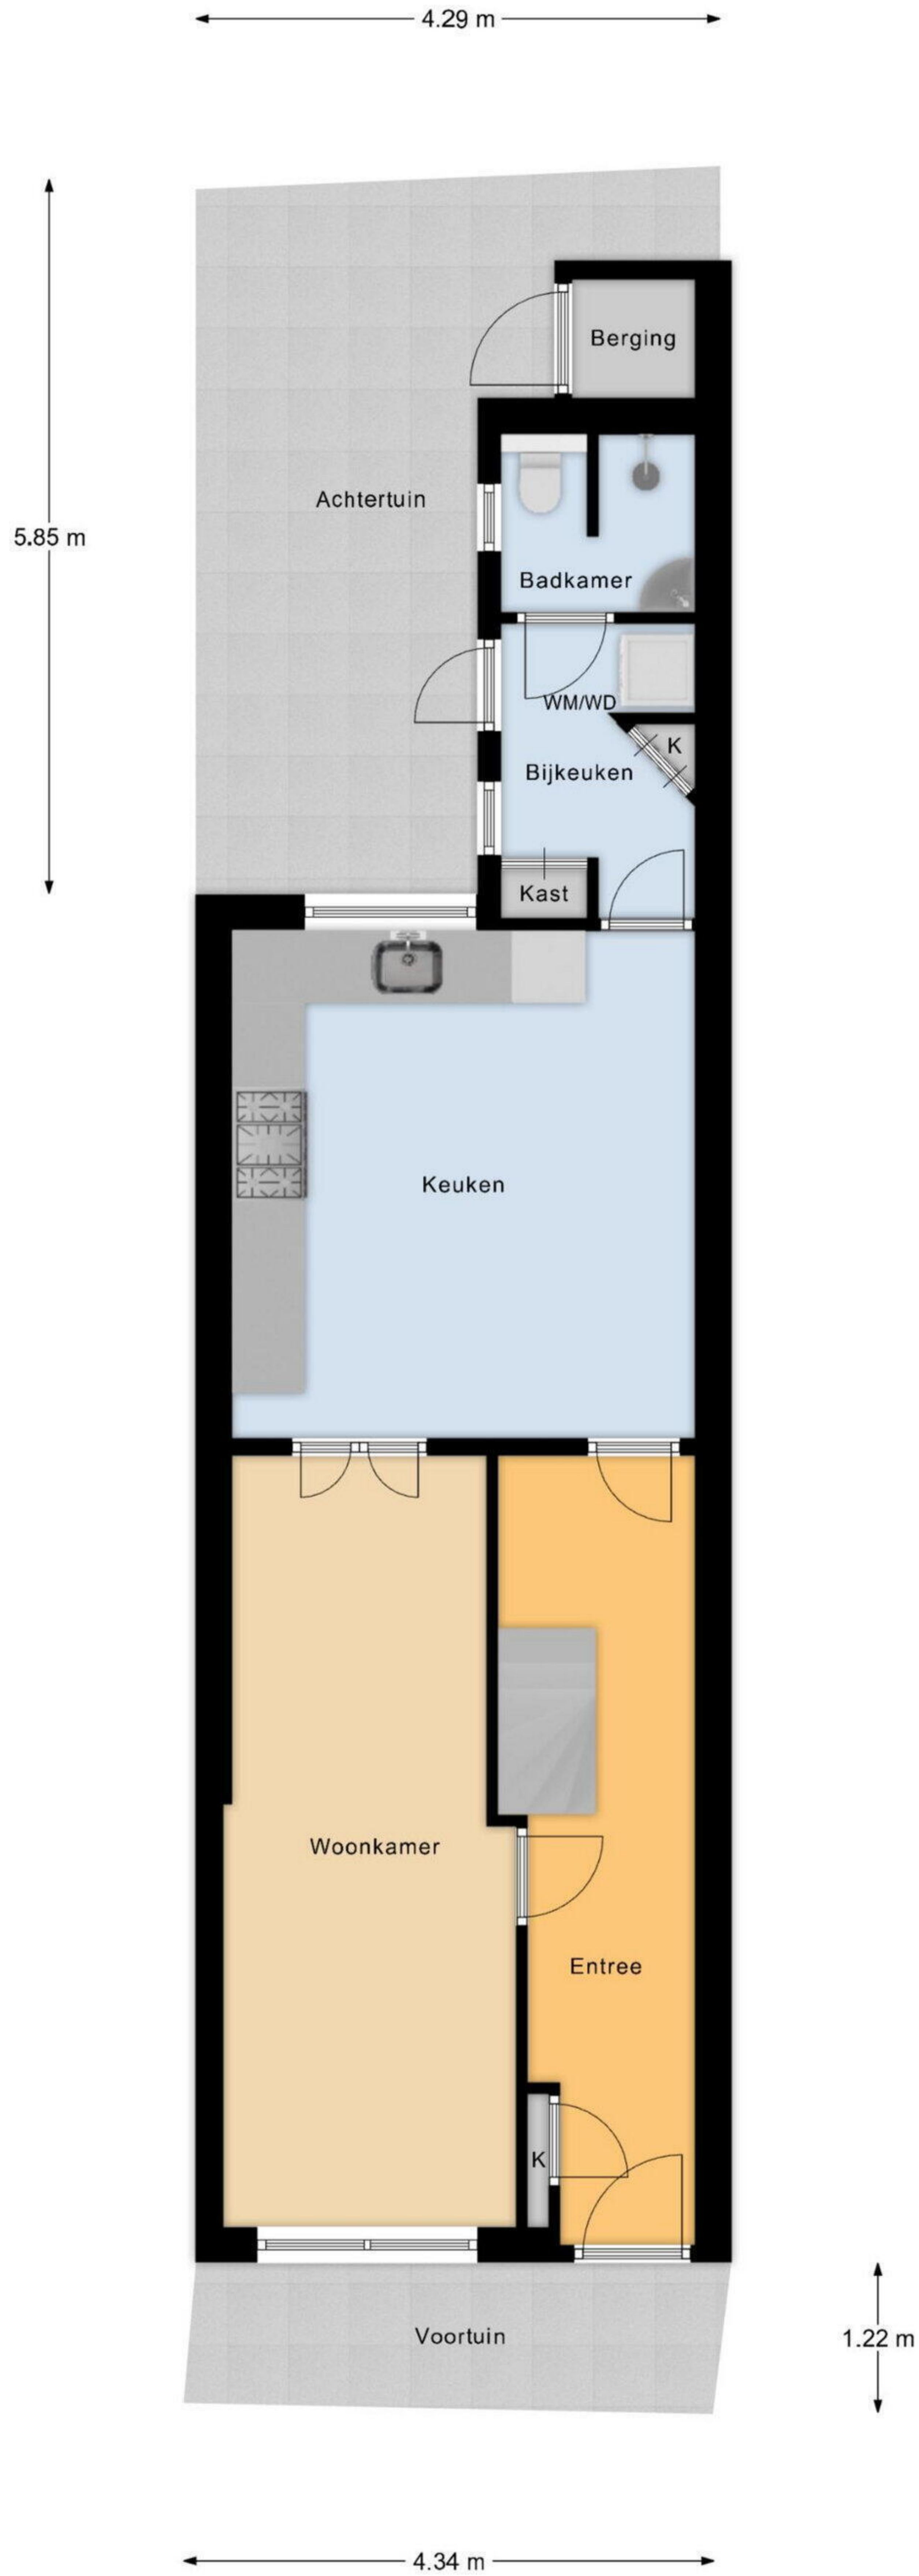

Begane Grond

Begane Grond Tuin

2.07 m 1.76 m

3.93 m

1e Verdieping

2e Verdieping

3e Verdieping