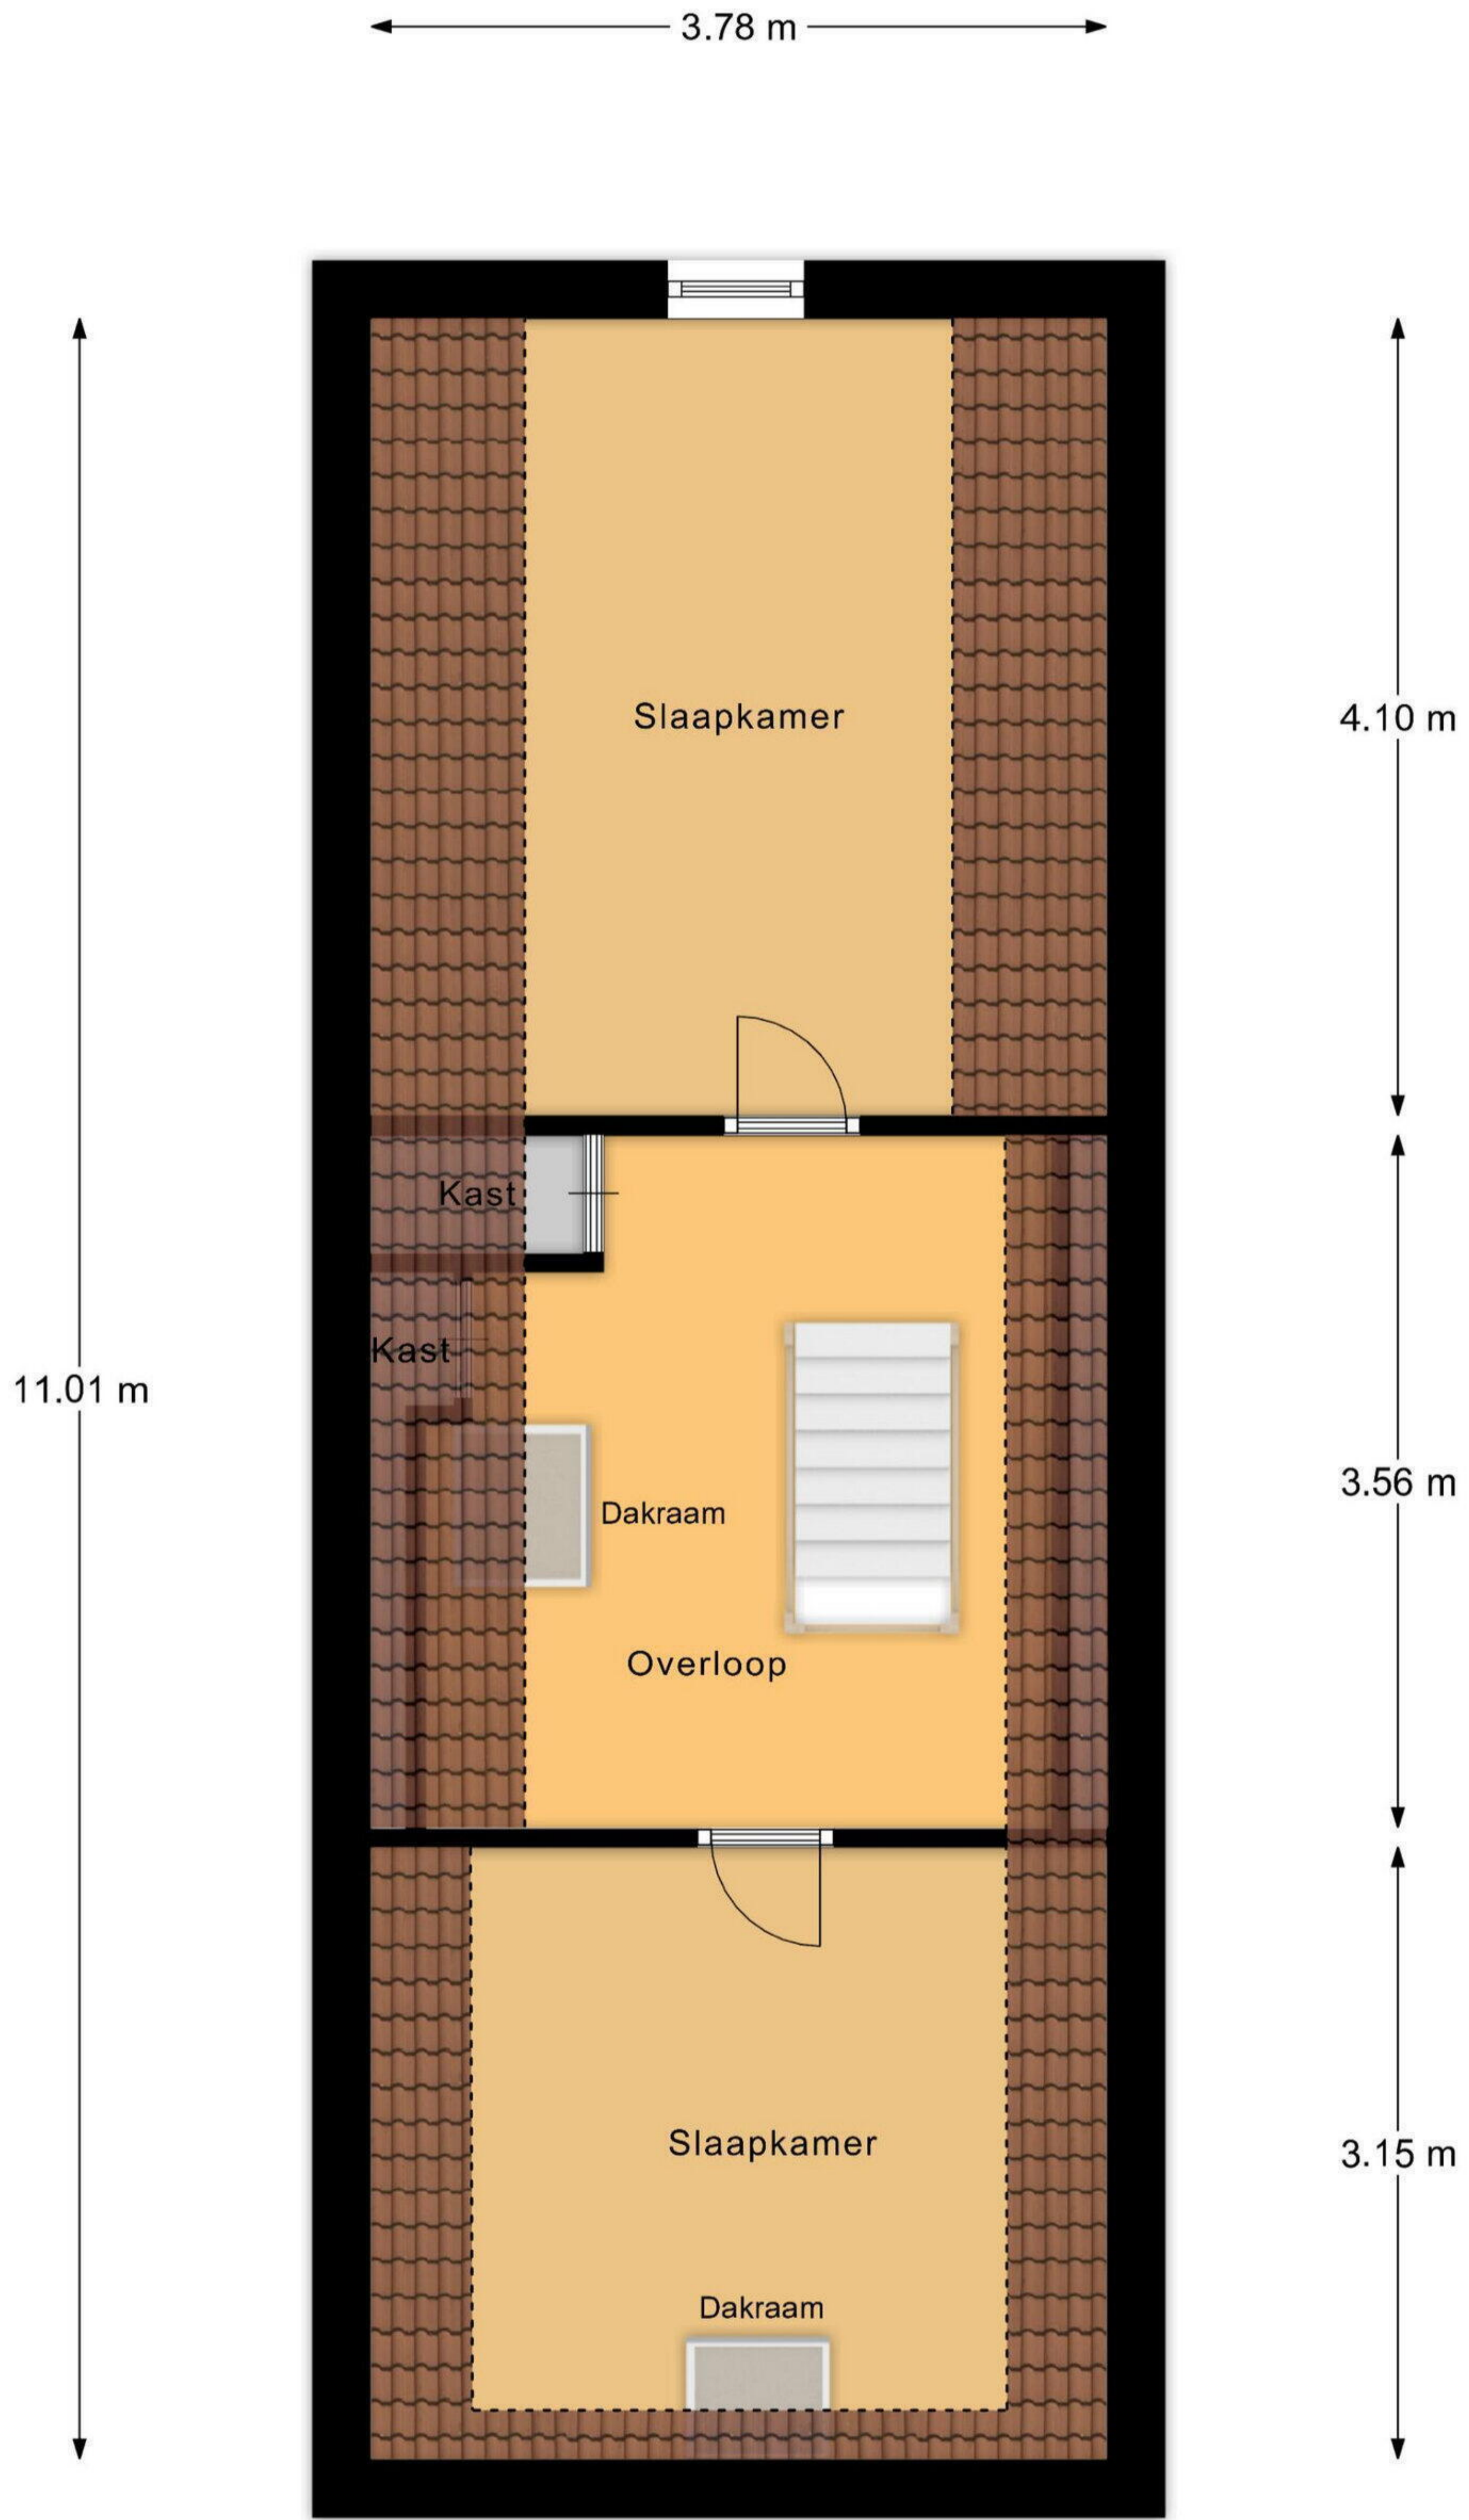

Begane Grond

Begane Grond Tuin

2.07 m 1.76 m

3.93 m

1e Verdieping

2e Verdieping

3e Verdieping