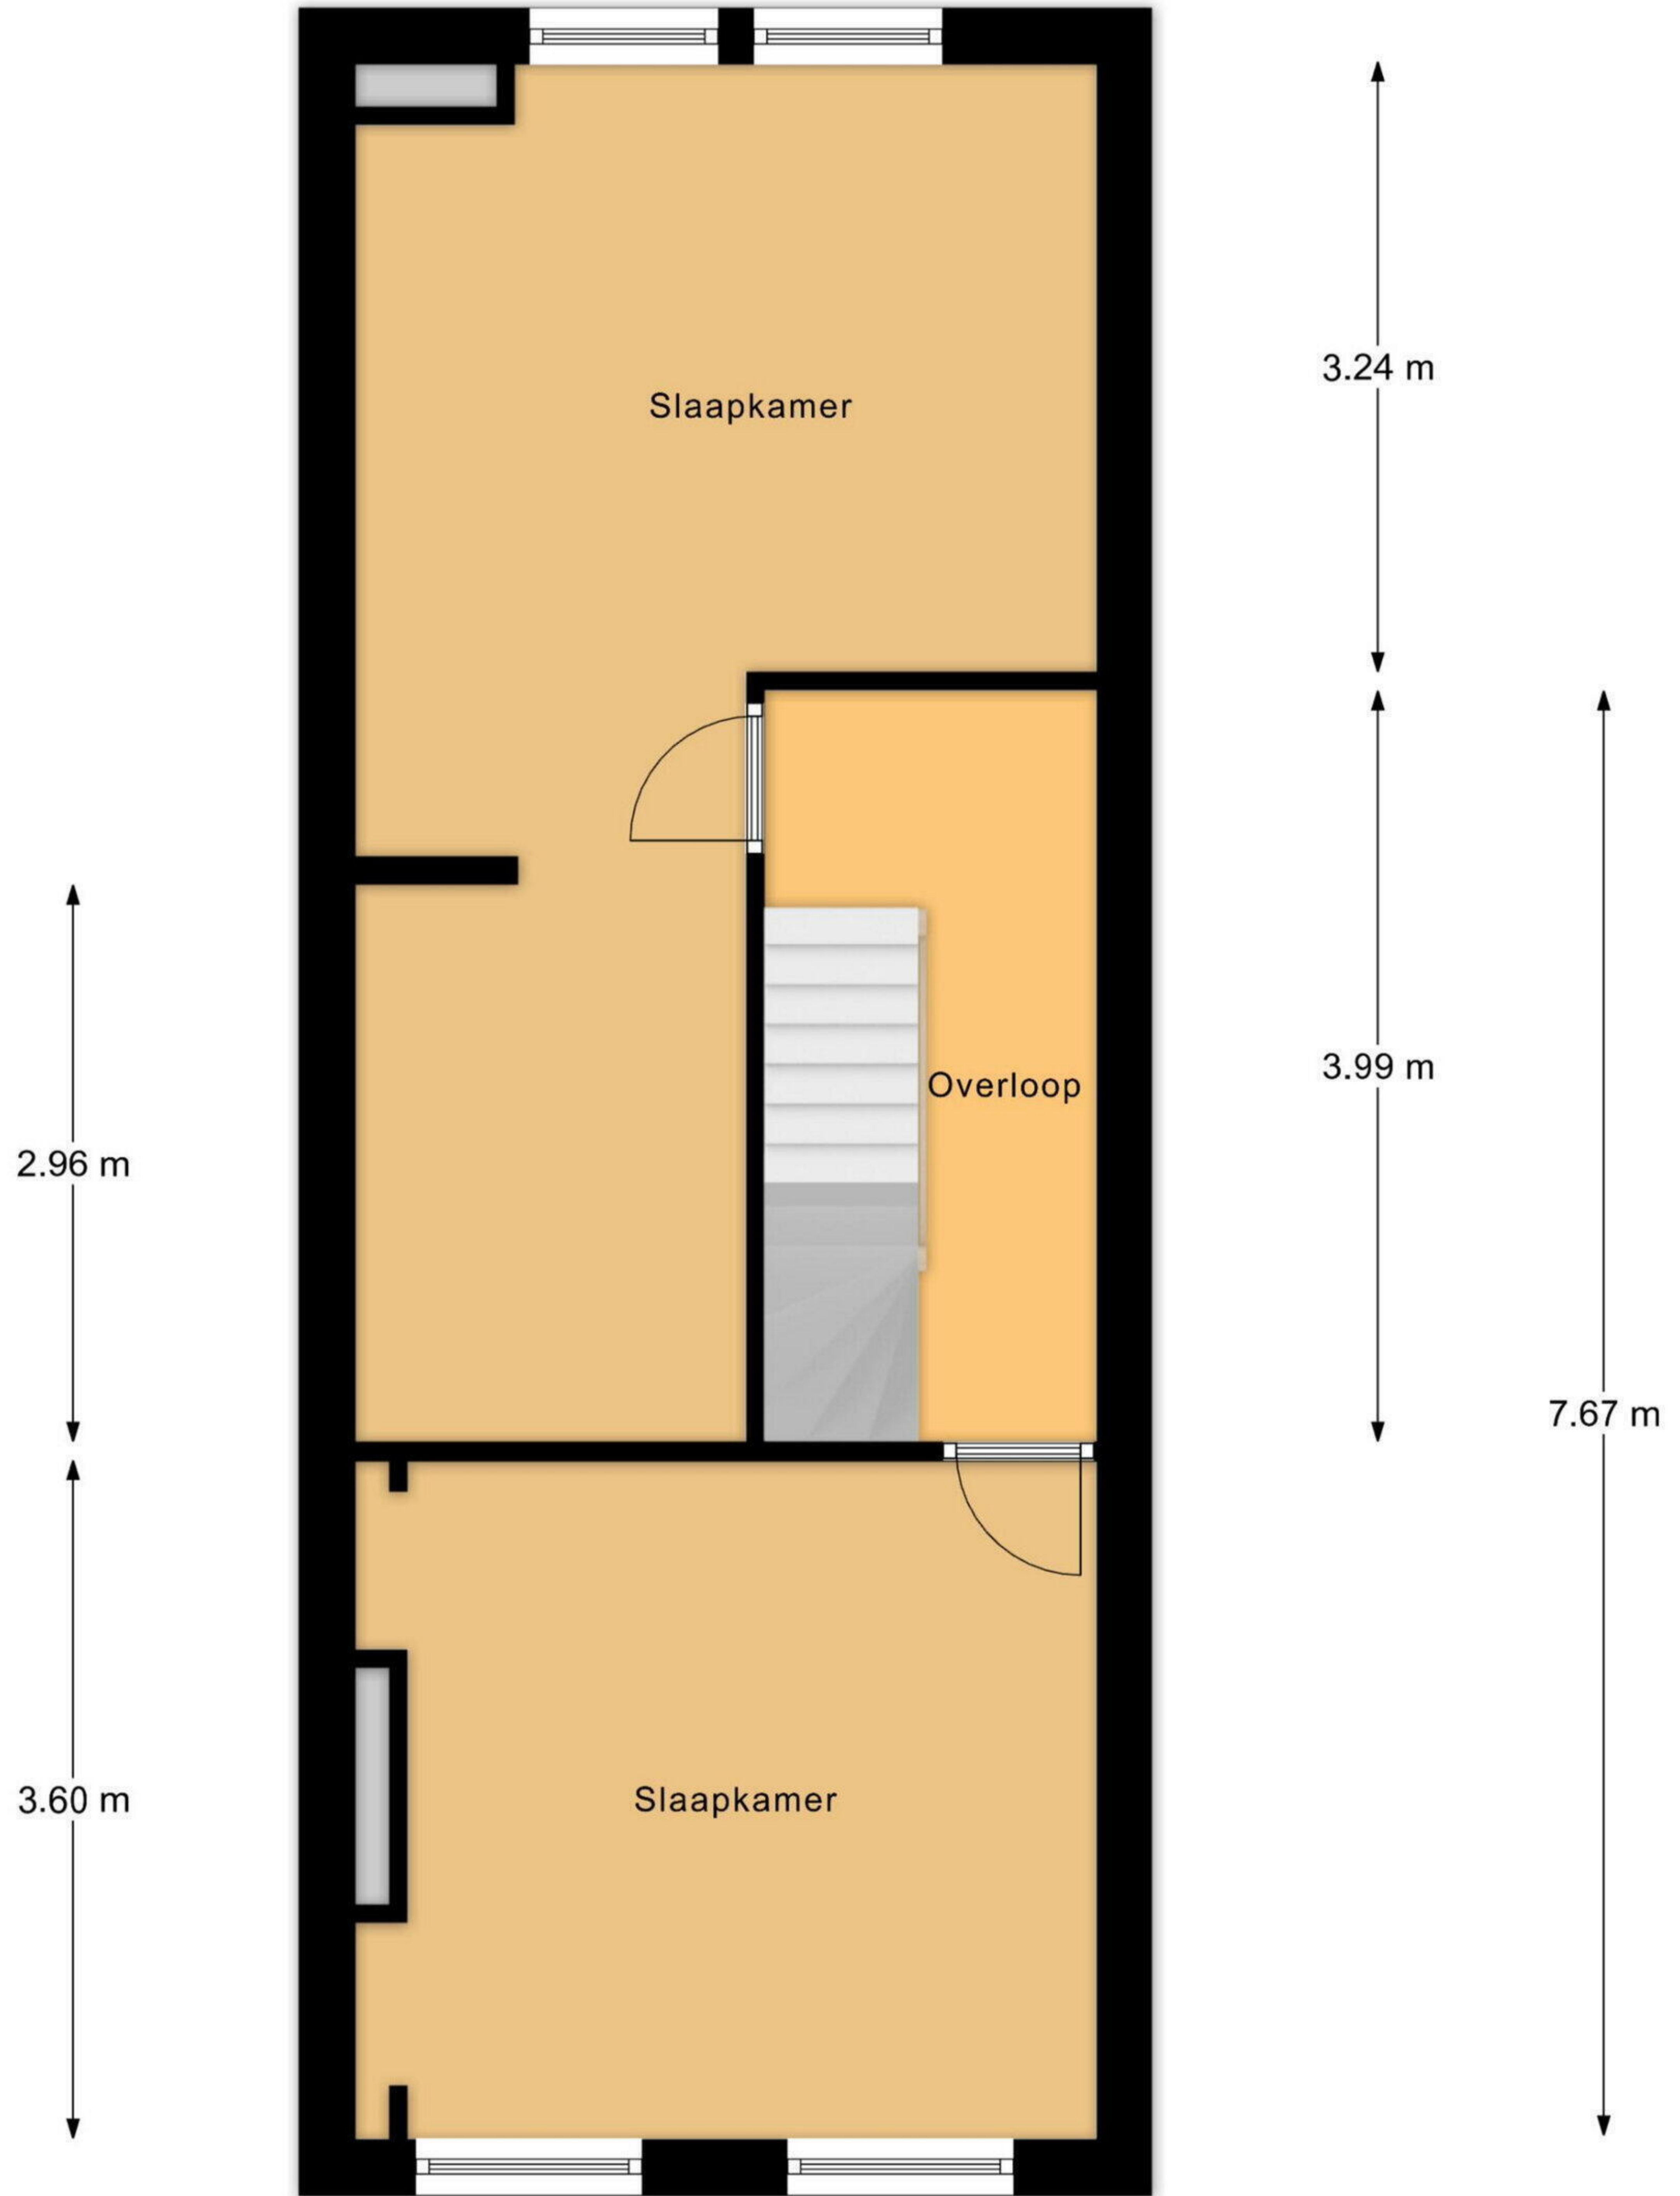

Begane Grond

Begane Grond Tuin

2.07 m 1.76 m

3.93 m

1e Verdieping

2e Verdieping

3e Verdieping