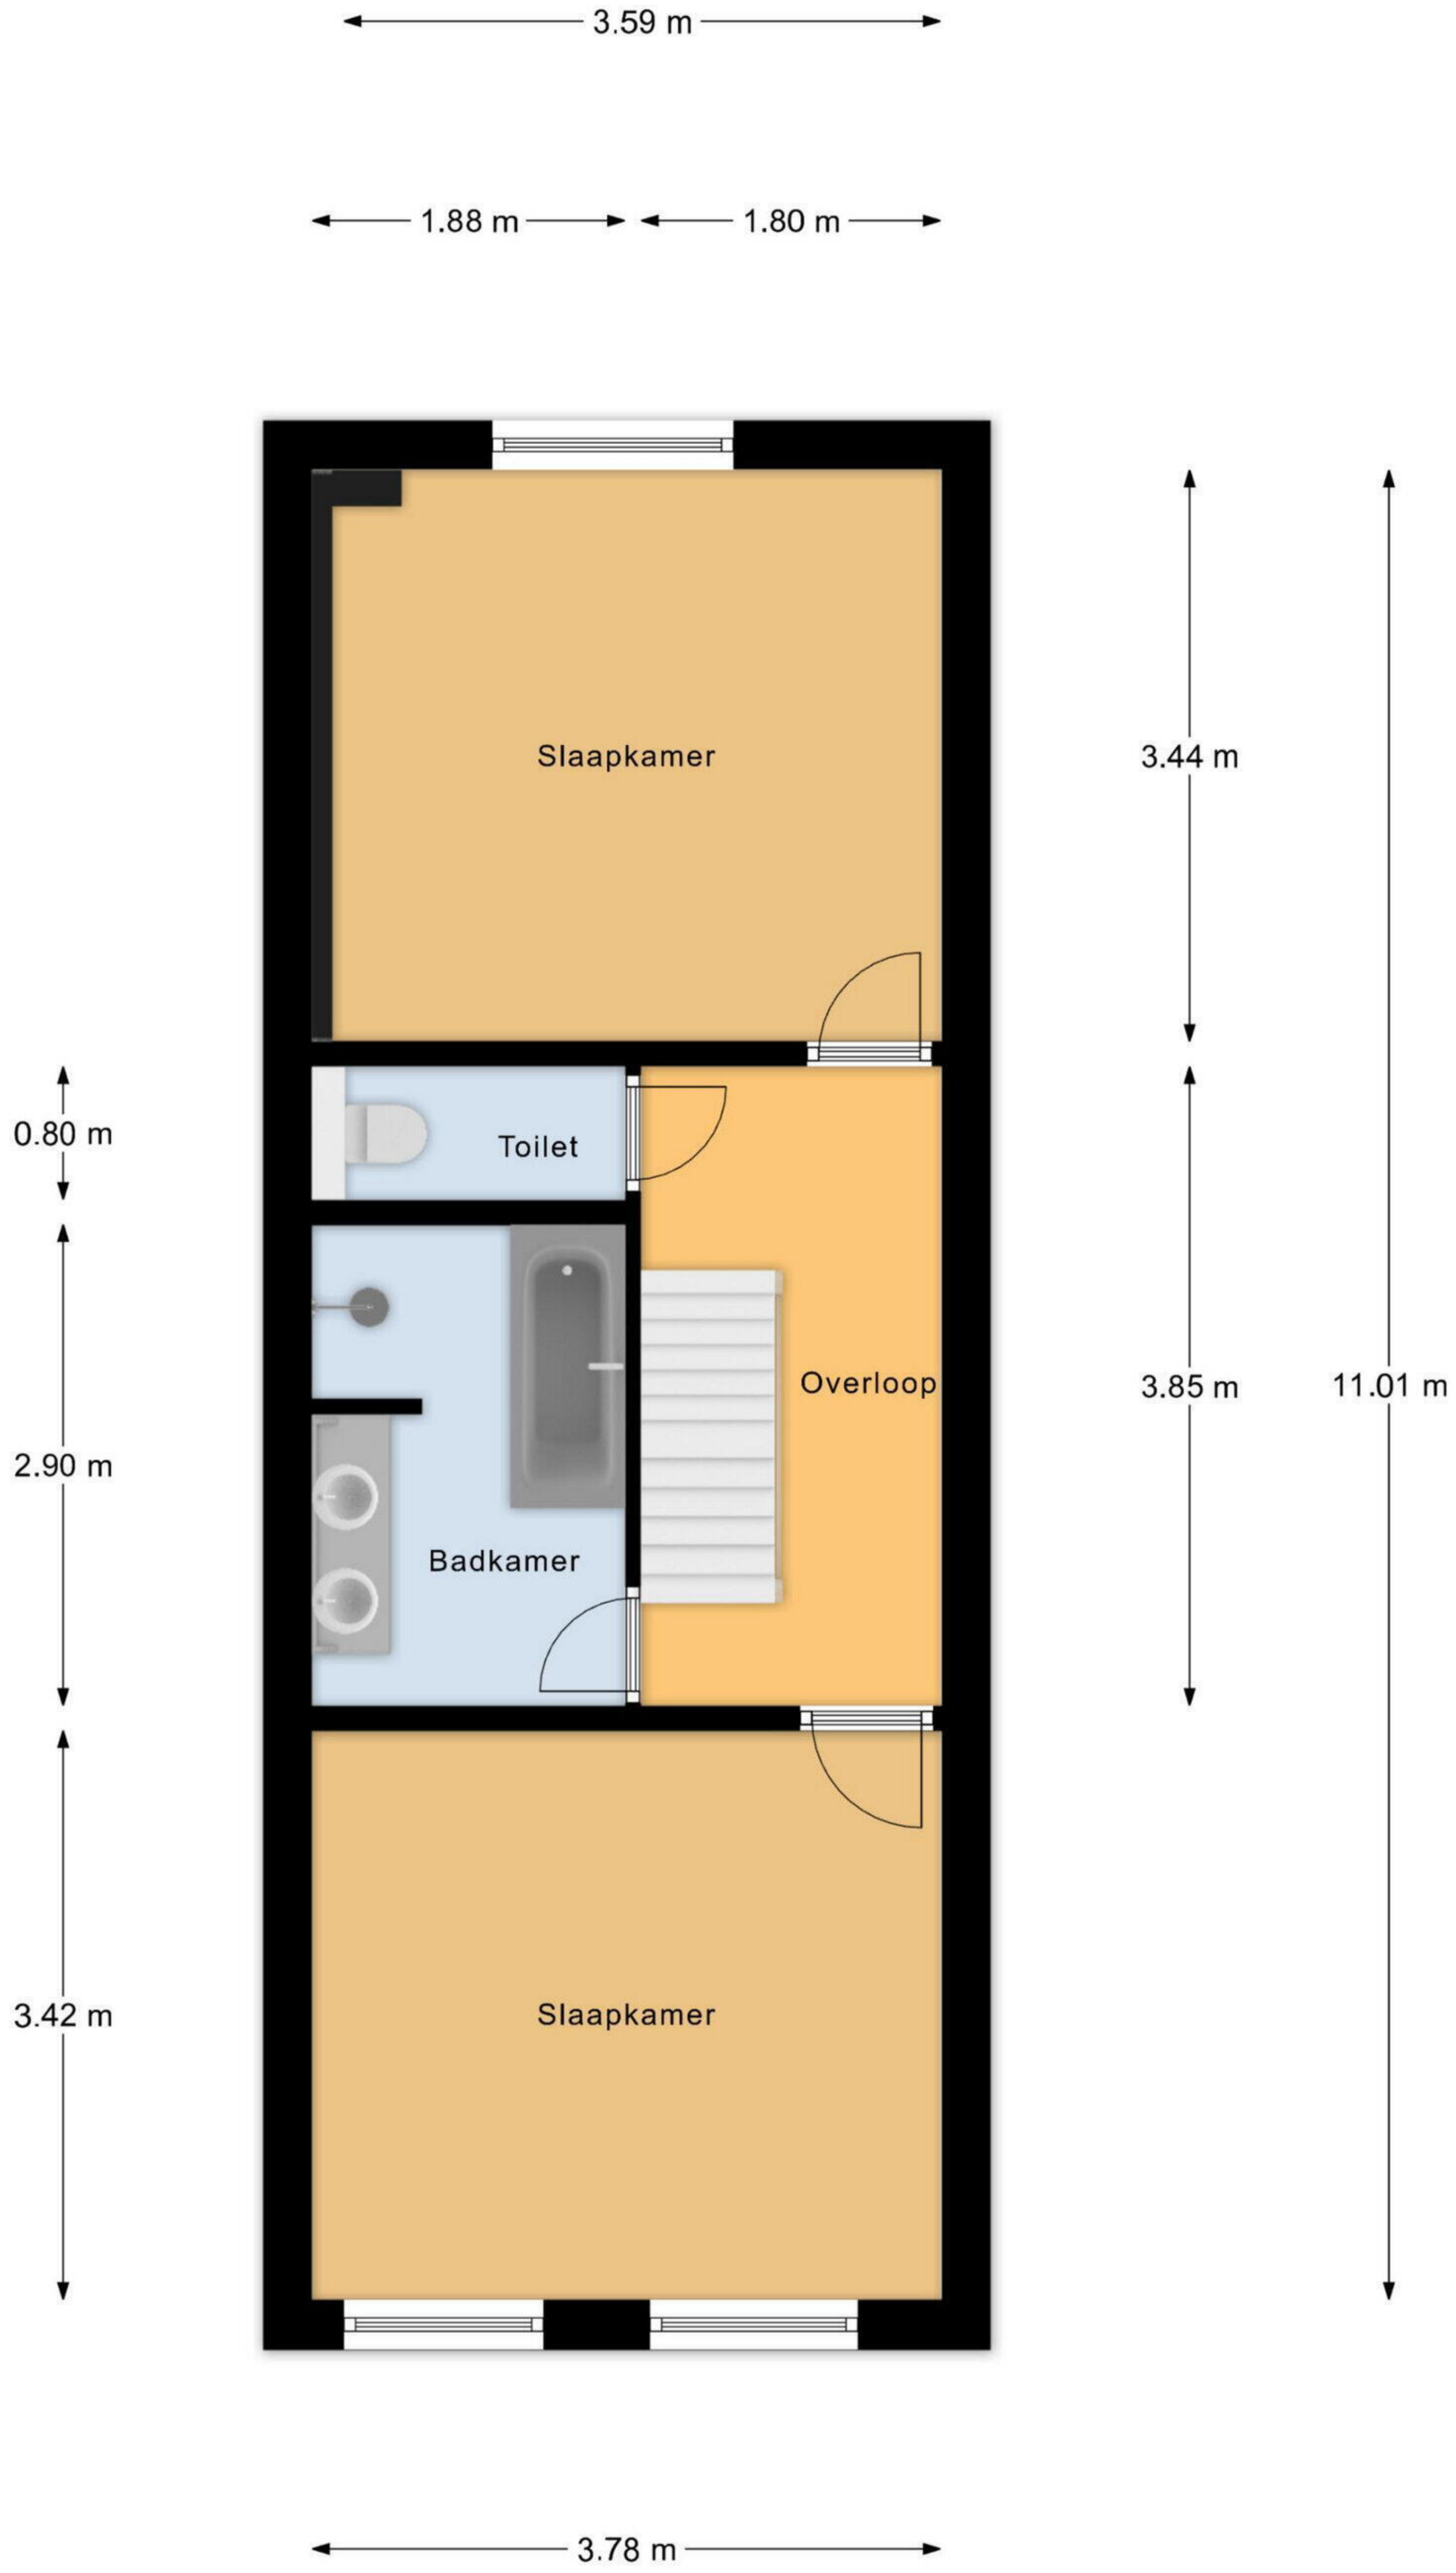

Begane Grond

Begane Grond Tuin

2.07 m 1.76 m

3.93 m

1e Verdieping

2e Verdieping

3e Verdieping