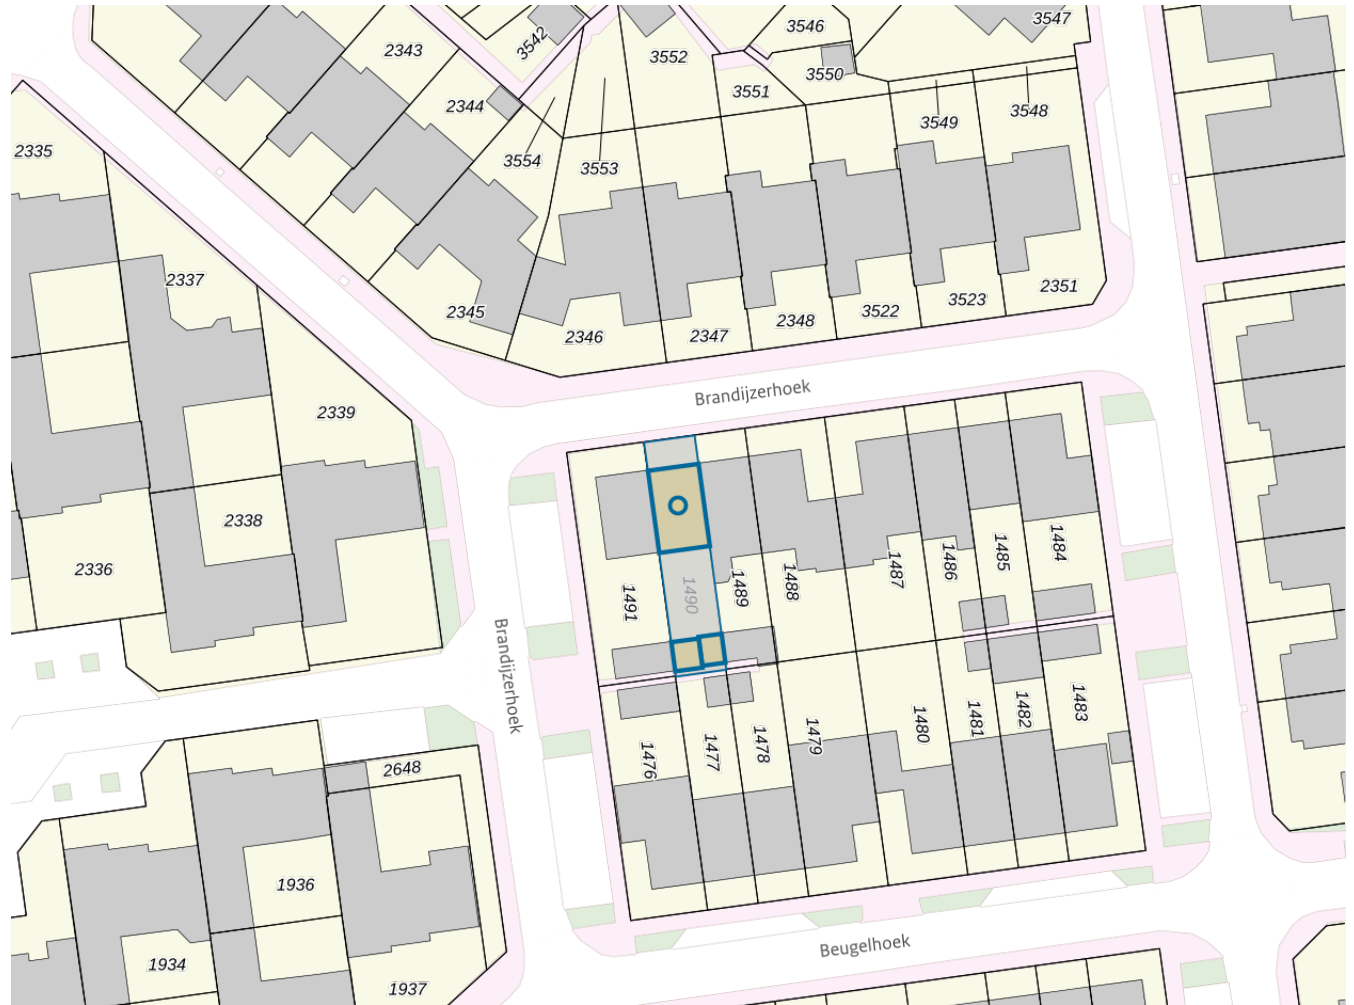

Adres

Adres Brandijzerhoek 13
Postcode 7546LL
Woonplaats Enschede

WOZ-Waarde

Identificatie 015300068051
Grondoppervlakte 135m²

Peildatum	WOZ-waarde
01-01-2023	€ 276.000
01-01-2022	€ 263.000
01-01-2021	€ 211.000
01-01-2020	€ 182.000
01-01-2019	€ 170.000
01-01-2018	€ 168.000
01-01-2017	€ 157.000
01-01-2016	€ 147.000
01-01-2015	€ 145.000

Adres

Adres Brandijzerhoek 13
Postcode 7546LL
Woonplaats Enschede

Kenmerken

Bouwjaar 1989
Gebruiksdoel woonfunctie
Oppervlakte 103m²

De WOZ-waarden worden bij beschikking vastgesteld door de gemeenten en langs elektronische weg in het loket geladen. Incidentele afwijkingen ten opzichte van de gegevens van de gemeente zijn mogelijk. Aan de WOZ-waarden en overige gegevens in dit loket kunnen geen rechten worden ontleend. Het gebruik van het loket en de gegevens geschiedt op eigen risico. Het ministerie van Financiën is niet aanspreekbaar op schade direct of indirect als gevolg van het gebruik van het loket, de daarin opgenomen gegevens, of de vervaardigde afdrucken.