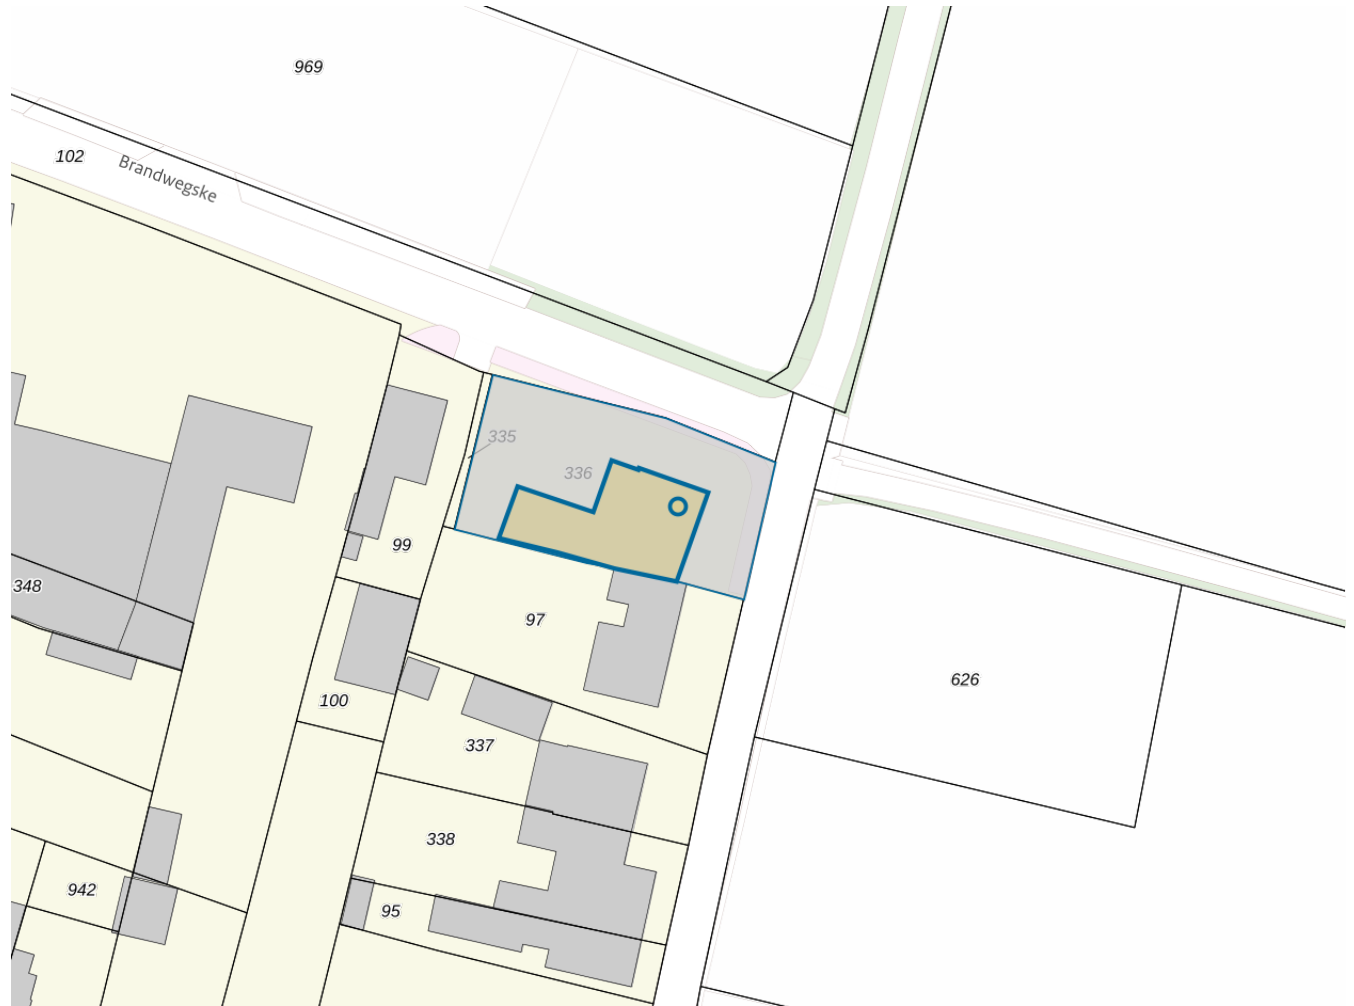

**Adres**

Adres Brandwegske 14
Postcode 6247EH
Woonplaats Gronsveld

WOZ-Waarde

Identificatie 190300000606
Grondoppervlakte 511m²

Peildatum	WOZ-waarde
01-01-2023	€ 433.000
01-01-2022	€ 418.000
01-01-2021	€ 326.000
01-01-2020	€ 310.000
01-01-2019	€ 292.000
01-01-2018	€ 263.000
01-01-2017	€ 216.000
01-01-2016	€ 214.000
01-01-2015	€ 214.000

Adres

Adres Brandwegske 14
Postcode 6247EH
Woonplaats Gronsveld

Kenmerken

Bouwjaar 1964
Gebruiksdoel woonfunctie
Oppervlakte 201m²

De WOZ-waarden worden bij beschikking vastgesteld door de gemeenten en langs elektronische weg in het loket geladen. Incidentele afwijkingen ten opzichte van de gegevens van de gemeente zijn mogelijk. Aan de WOZ-waarden en overige gegevens in dit loket kunnen geen rechten worden ontleend. Het gebruik van het loket en de gegevens geschiedt op eigen risico. Het ministerie van Financiën is niet aanspreekbaar op schade direct of indirect als gevolg van het gebruik van het loket, de daarin opgenomen gegevens, of de vervaardigde afdrukken.