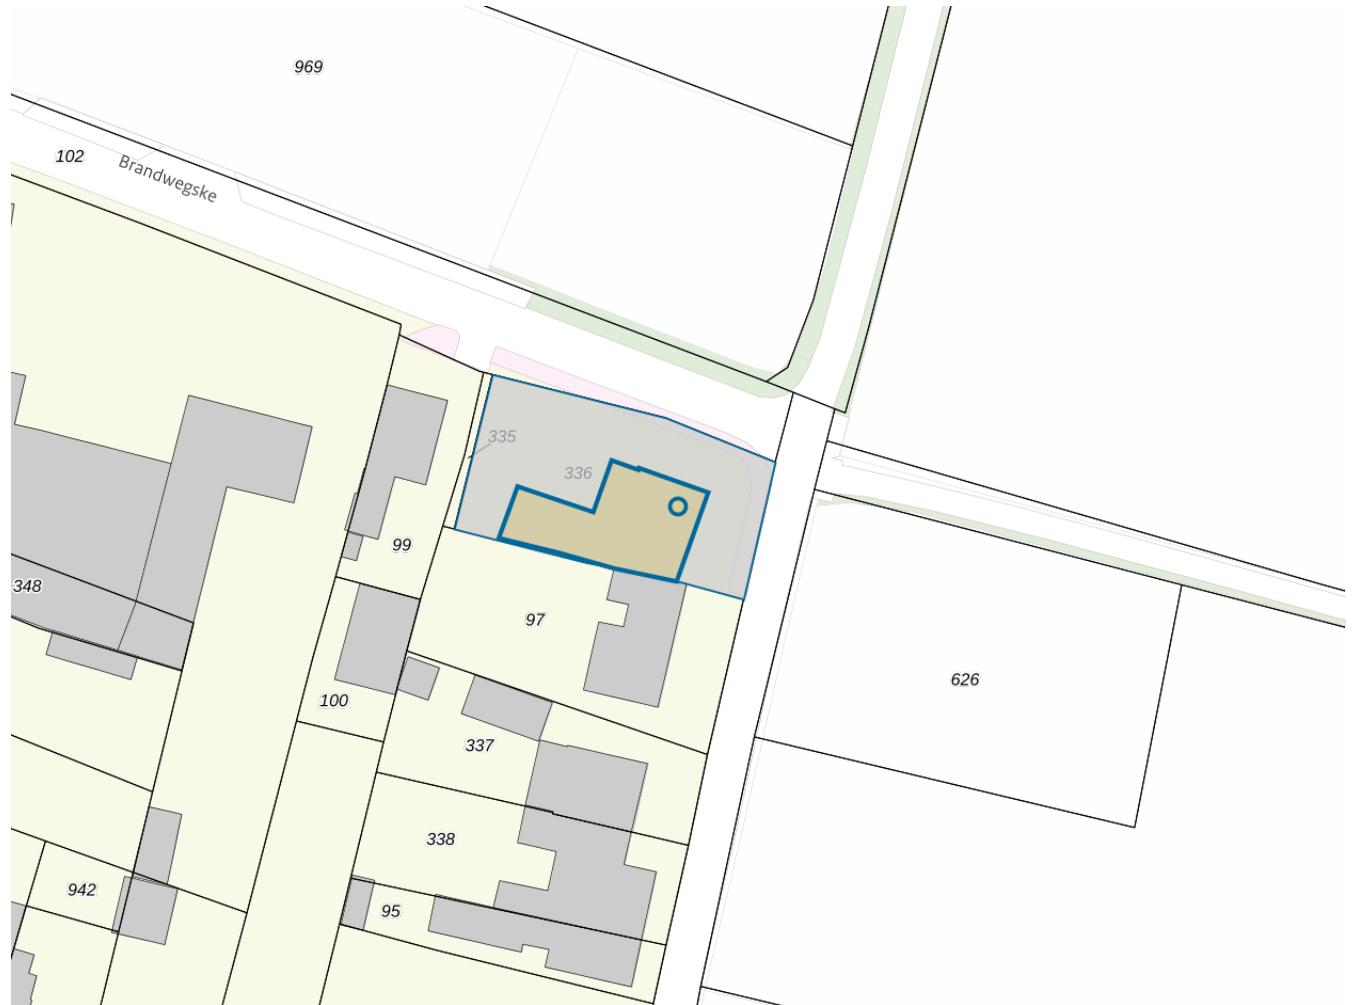

**Adres**

Adres Brandwegske 14
Postcode 6247EH
Woonplaats Gronsveld

WOZ-Waarde

Identificatie 190300000606
Grondoppervlakte 511m²

Peildatum	WOZ-waarde
01-01-2023	€ 433.000
01-01-2022	€ 418.000
01-01-2021	€ 326.000
01-01-2020	€ 310.000
01-01-2019	€ 292.000
01-01-2018	€ 263.000
01-01-2017	€ 216.000
01-01-2016	€ 214.000
01-01-2015	€ 214.000

Adres

Adres Brandwegske 14
Postcode 6247EH
Woonplaats Gronsveld

Kenmerken

Bouwjaar 1964
Gebruiksdoel woonfunctie
Oppervlakte 201m²

De WOZ-waarden worden bij beschikking vastgesteld door de gemeenten en langs elektronische weg in het loket geladen. Incidentele afwijkingen ten opzichte van de gegevens van de gemeente zijn mogelijk. Aan de WOZ-waarden en overige gegevens in dit loket kunnen geen rechten worden ontleend. Het gebruik van het loket en de gegevens geschiedt op eigen risico. Het ministerie van Financiën is niet aanspreekbaar op schade direct of indirect als gevolg van het gebruik van het loket, de daarin opgenomen gegevens, of de vervaardigde afdrukken.